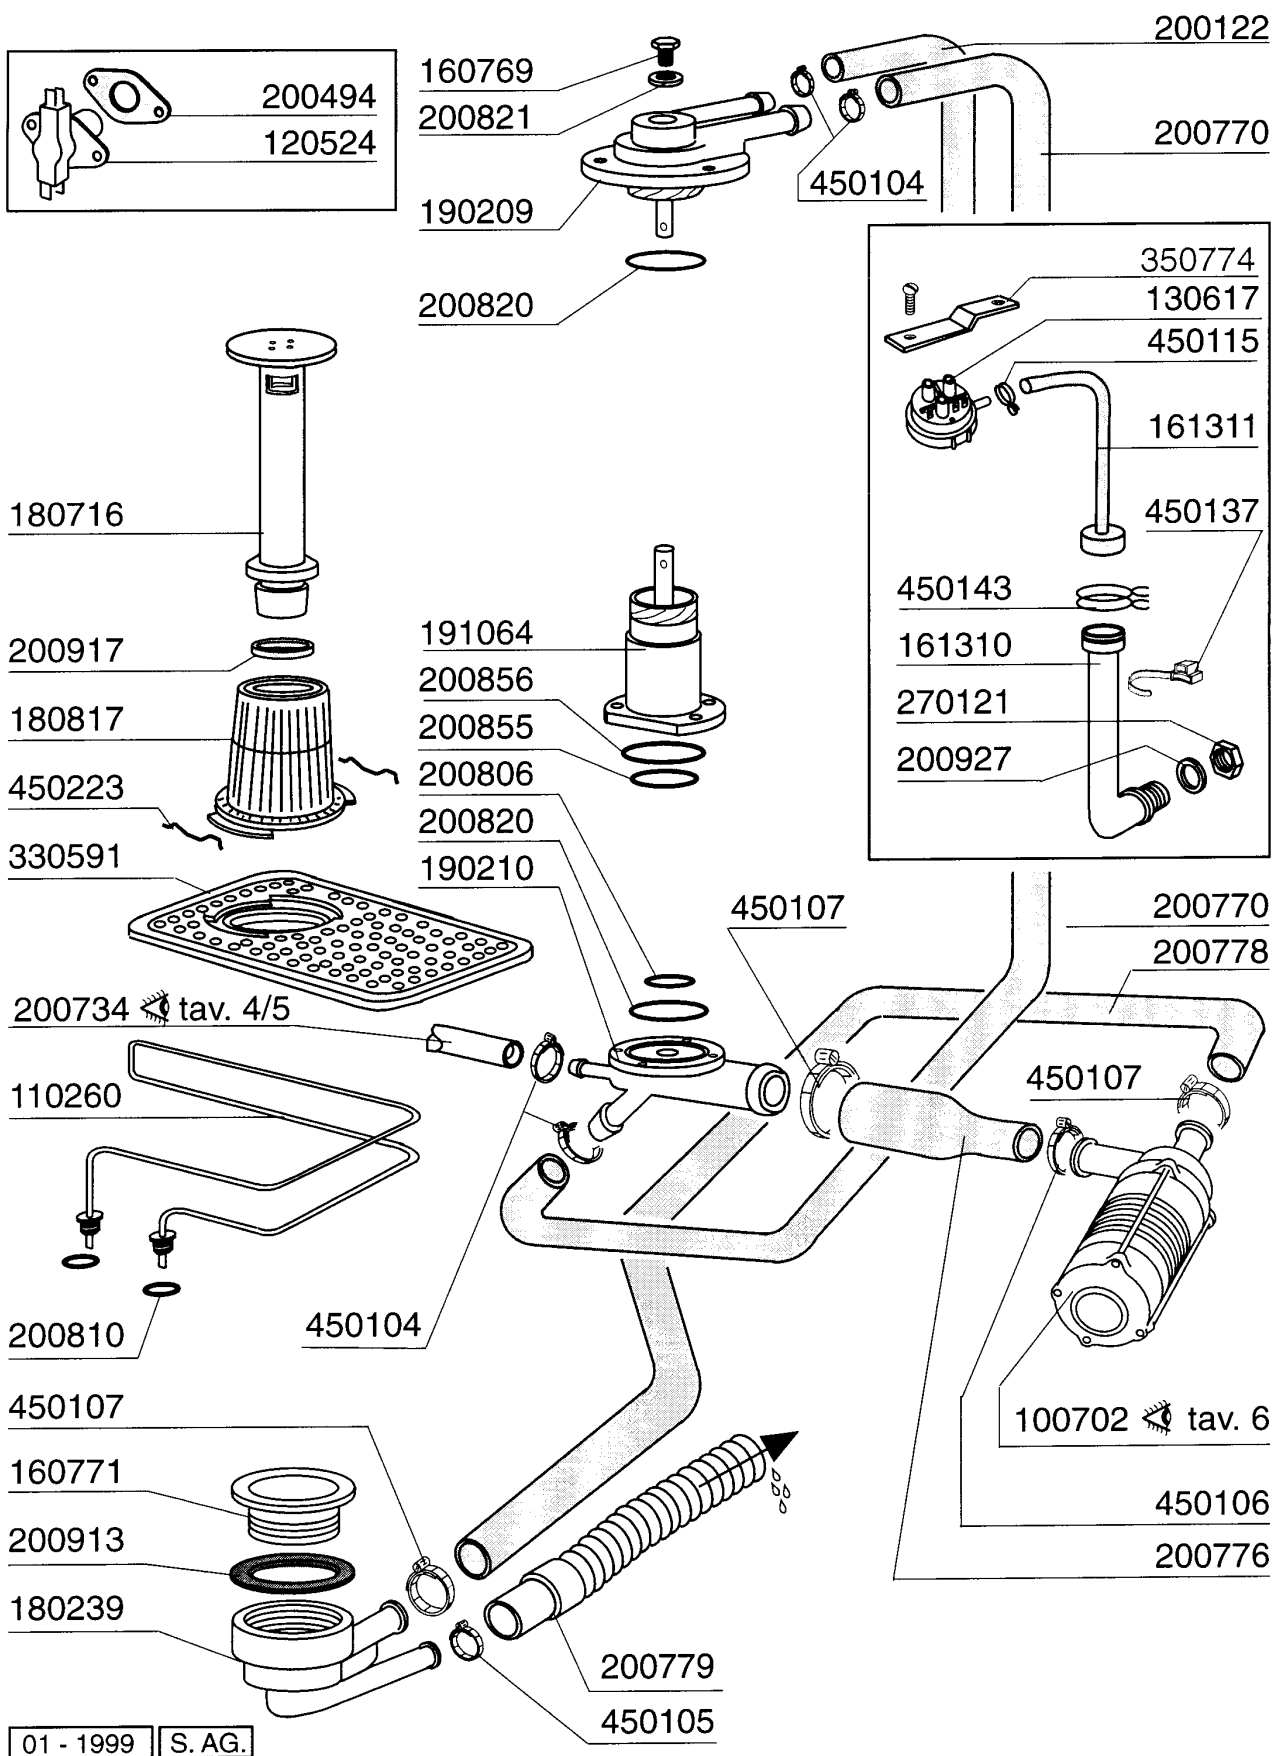

**FC43 - Gläserspülmaschinen
Tafelliste**

1	Karosserie
2	Tank
3	Wasch-und Nachspülarme
4	Nachspülgruppe
5	Waschpumpe
6	E-Tafel
7	Klarspüler-dosiergerät
8	Korb
9	Laugenpumpe
10	Spülmittelpumpe

PARTI DI RICAMBIO
PIECES DETACHEES
SPARE PARTS
ERSATZTEILE
LISTA DE RECAMBIOS

FC 43 FC 43 A

01/94

05 - 1999 S. AG.

Kode	Bezeichnung	Preis
150818	Kabeldurchgang Pg 13,5	0
160755	Pfropfen Für Masch.ohne Entkalker	0
160772	Pfropfen Für Tür (br-bc-fc)	0
160836	Tür-abstandstück Br-bc-fc	0
160837	Dichtung Für Zugstange Bc-fc	0
160909	Halterung Für Dichtung	0
180506	Schnappverschluss Br-bc-fc	0
190644	Gesperre Der Türzugstange Br-bc-fc	0
200489	Dichtung 81x68x3	0
210204	Fuss Fuer B20-10-11-12-15 Ç	0
260139	Schraube Te 5x16	0
260238	Tb-schraube M4x10 Griffbefestigung	0
320388	Abdeckung Br-bc-fc43	0
321156	Abdeckung Für Glanzmittelbehälter	0
322150	Rechte Führung Bc25-30	0
322151	Linke Führung Bc25-30	0
322908	Tür Bc30-bc30hr-fc43	0
330227	Zugstange Für Tür Br-bc-fc43	0
341460	Karosserie Bc30-fc43	0
341921	Türstift Für Bc-br	0
341922	Stift Für Zugstange Br-bc	0
351259	Zentrale Fronttafel Br-bc-fc43	0
351525	Undere Fronttafel Fc43	0
390138	Untere Rückpanel Br/bc20-25	0
390141	Hintere Tafel Bc30/fc43	0
390142	Untere Abdeckung Br-bc-fc43	0
411004	Dauermagnet Für Tür Mikroschalter B	0
441107	Scharniere Br-bc-fc Linke	0
441108	Scharniere Br-bc-fc Recht	0
460360	Fc43 Platte	0
460361	Platte Fc43a	0

FC43 - Seite 3 - Wasch-und Nachspülarne Legende

Kode	Bezeichnung	Preis
140108	Winkel Für Befestigungsschraube	0
160734	Pfropfen F.nachspuelarm	0
160736	Pfropfen V.wascharm F45	0
170946	Nachspüldüse /nachspülarm B-f	0
170956	Waschdüse / Spülarm B-f20	0
190649	Buchse Obere Wascharm (gläseresp.)	0
200812	O-ring 1,78x17,17x20,73	0
200843	Or Dichtung 2x13x17	0
200844	Or Dichtung 2x9,5x13,5	0
200845	Or Dichtung 109 2,62x9,13x14,37	0
260711	Schraube 4,2x13	0
261009	Befestig.schraube F.spuelarm	0
420531	Plastikwasch-naschspülarm F20-b	0
420551	Obere Wascharm (gläserespüler)	0