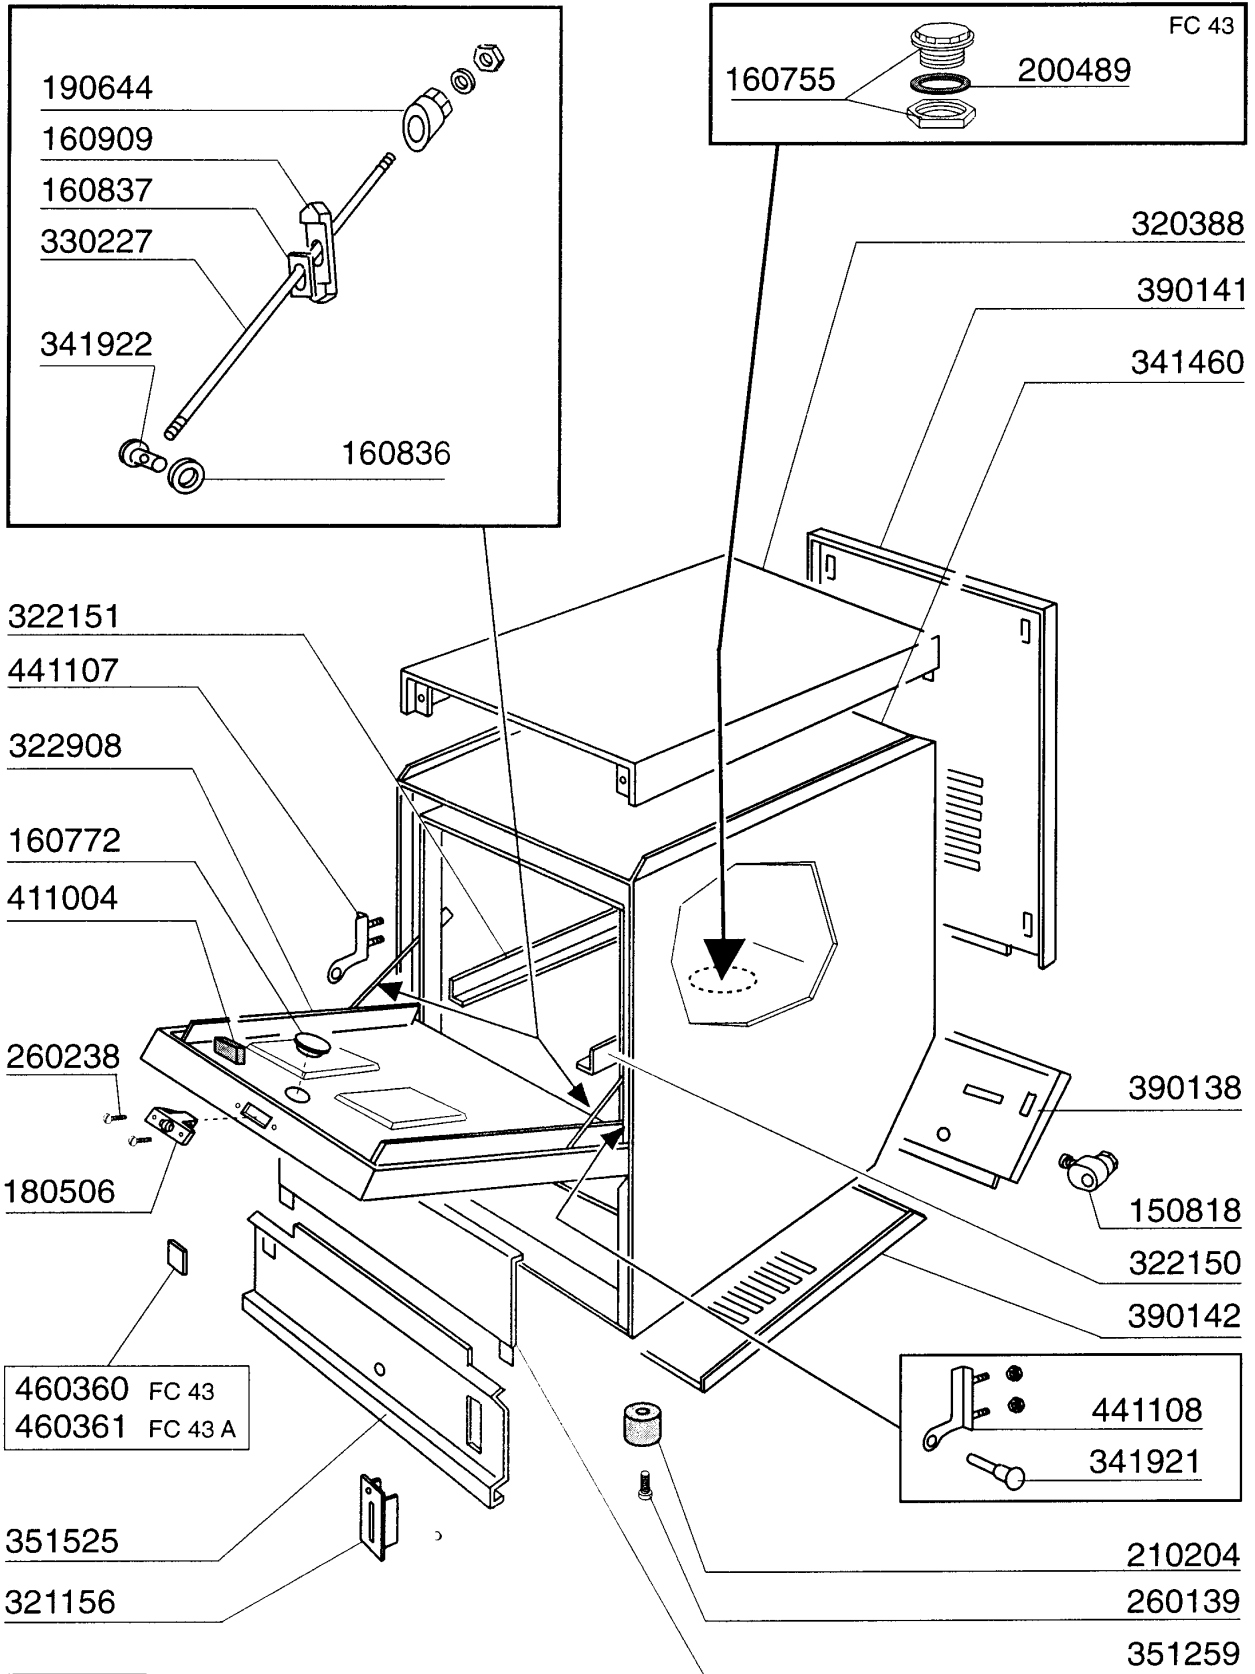

**FC43 - Gläserspülmaschinen
Tafelliste**

1	Karosserie
2	Tank
3	Wasch-und Nachspülarme
4	Nachspülgruppe
5	Waschpumpe
6	E-Tafel
7	Klarspüler-dosiergerät
8	Korb
9	Laugenpumpe
10	Spülmittelpumpe

PARTI DI RICAMBIO
PIECES DETACHEES
SPARE PARTS
ERSATZTEILE
LISTA DE RECAMBIOS

FC 43 FC 43 A

01/94

05 - 1999 S. AG.

Kode	Bezeichnung	Preis
150818	Kabeldurchgang Pg 13,5	0
160755	Pfropfen Für Masch.ohne Entkalker	0
160772	Pfropfen Für Tür (br-bc-fc)	0
160836	Tür-abstandstück Br-bc-fc	0
160837	Dichtung Für Zugstange Bc-fc	0
160909	Halterung Für Dichtung	0
180506	Schnappverschluss Br-bc-fc	0
190644	Gesperre Der Türzugstange Br-bc-fc	0
200489	Dichtung 81x68x3	0
210204	Fuss Fuer B20-10-11-12-15 Ç	0
260139	Schraube Te 5x16	0
260238	Tb-schraube M4x10 Griffbefestigung	0
320388	Abdeckung Br-bc-fc43	0
321156	Abdeckung Für Glanzmittelbehälter	0
322150	Rechte Führung Bc25-30	0
322151	Linke Führung Bc25-30	0
322908	Tür Bc30-bc30hr-fc43	0
330227	Zugstange Für Tür Br-bc-fc43	0
341460	Karosserie Bc30-fc43	0
341921	Türstift Für Bc-br	0
341922	Stift Für Zugstange Br-bc	0
351259	Zentrale Fronttafel Br-bc-fc43	0
351525	Undere Fronttafel Fc43	0
390138	Untere Rückpanel Br/bc20-25	0
390141	Hintere Tafel Bc30/fc43	0
390142	Untere Abdeckung Br-bc-fc43	0
411004	Dauermagnet Für Tür Mikroschalter B	0
441107	Scharniere Br-bc-fc Linke	0
441108	Scharniere Br-bc-fc Recht	0
460360	Fc43 Platte	0
460361	Platte Fc43a	0