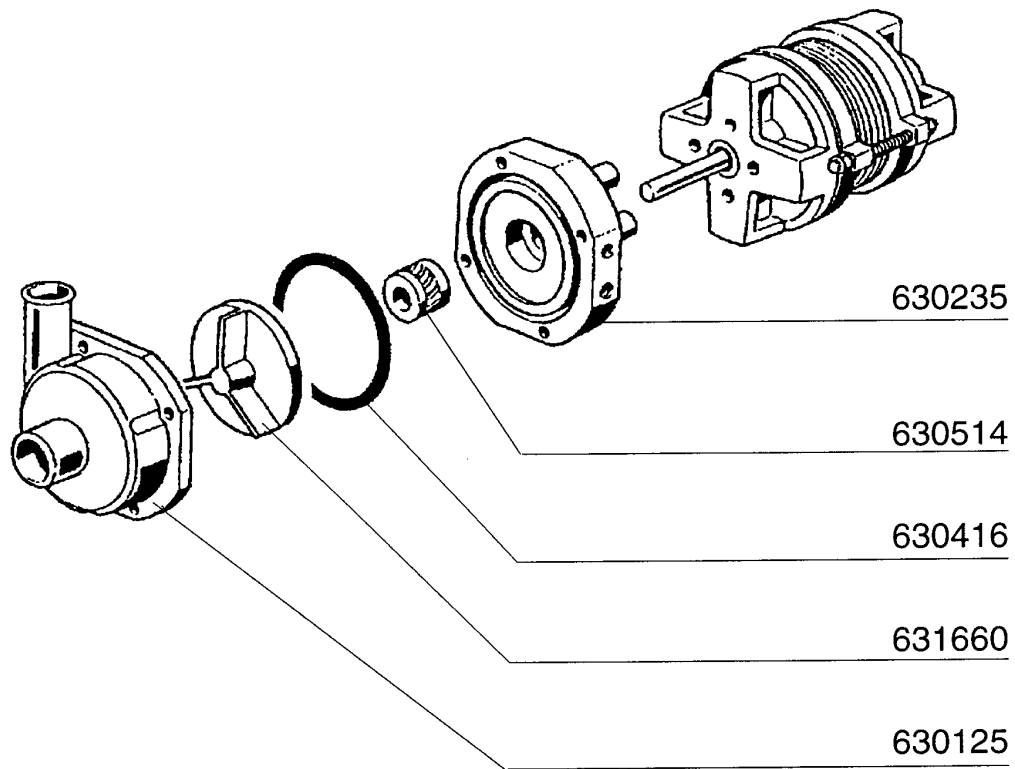

100702 220/240 V 50 Hz HP 0,3 Kw 0,22