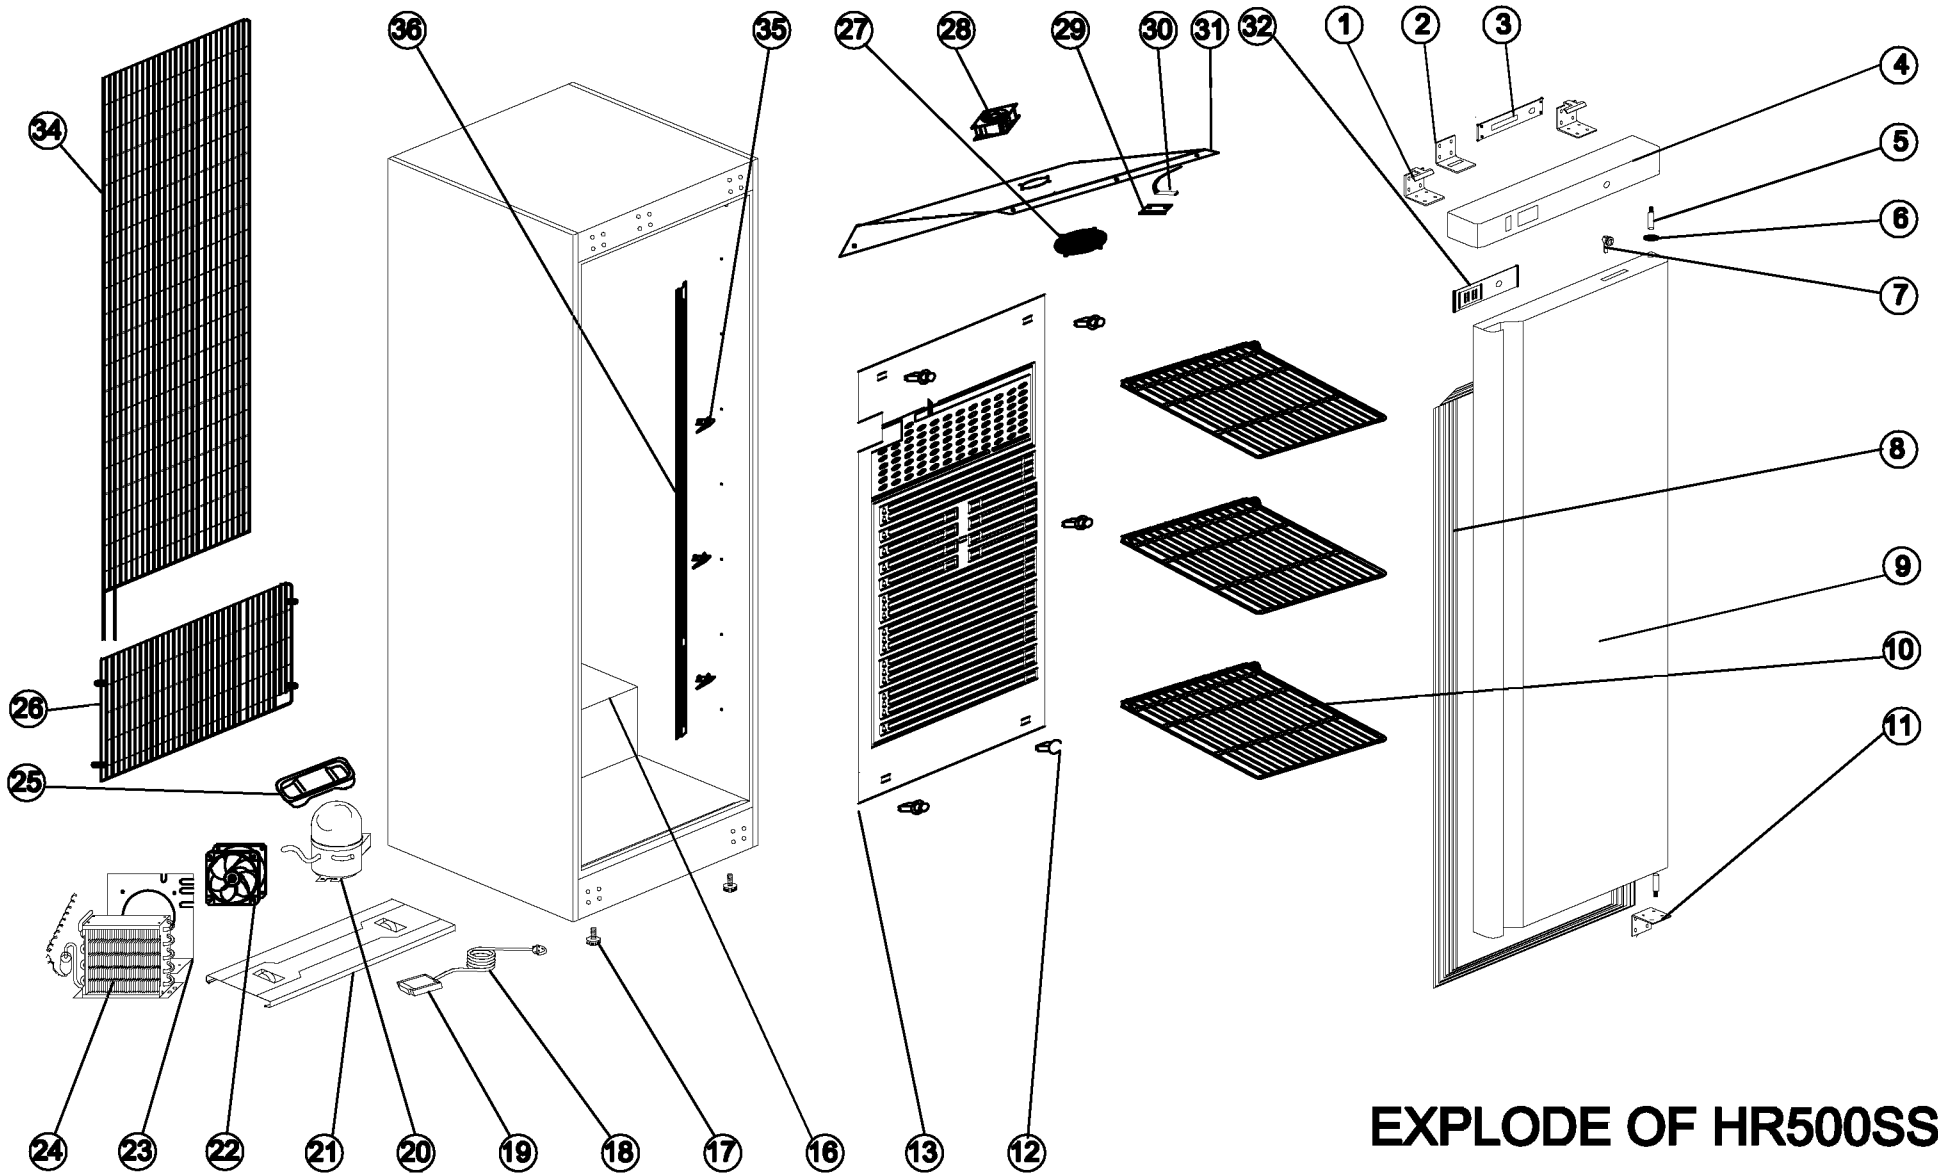

Kühlung Kühlschränke, Tiefkühlschränke

Artikel-Nr. 621029 (ER500) , 621031 (ER500SS), 621032 (ER500P),
621033 (ER500PSS), 622026 (EF500), 622027 (EF500SS)

Explosionszeichnung / Ersatzteile

Bitte bei Ersatzteilbestellung immer Artikelnummer und Seriennummer
mit angeben!

EXPLODE OF HR500

SPARE PARTS LIST OF HR500

NO	CODE	NAME	MODEL	QTY	MATERIAL
01	HF600.01	UP HINGE		2PCS	
02	HF600.02	HOOK OF LOCK		1PC	
03	HR600.09	THERMOSTAT SUPPORT		1PC	
04	HF600.04	FRONT PANEL		1PC	WHITE
05	HF600.19	HINGE AXIS	Φ7	2PCS	
06	GN2100TN.07	BUSHING		1PC	
07	GN650TN.86	LOCK		1PC	
08	HR500.01	GASKET		1PC	
09	HR500.02	DOOR		1PC	
10	HR500.03	SHELF		3PCS	
11	HF600.08	DOWN HINGE		1PC	
12	HR600.06	EVAPORATOR FIXER		5PCS	
13	HR600.04	EVAPORATOR	100*580	1PC	
16	HR500.04	BODY		1PC	
17	S900.13	FEET		2PCS	
18	S900.47	PLUG		1PC	
19	GN650TN.16	JUNCTION BOX		1PC	
20	S900.41	COMPRESSOR	OF1350A	1PC	
21	HR500.05	UNITE BOARD		1PC	
22	S900.34	CONDENSER FAN	SA1238A2	1PC	
23	HR600.10	CONDENSER FAN SUPPORT		1PC	
24	BD312.06	CONDENSER		1PC	
25	S900.40	WATER PAN		1PC	
26	HR500.08	UNITE ROOM GRILLS		1PC	
27	G350.14	BASKET GUARD GRILLS		1PC	
28	S900.34	CIRCUIT FAN	SA1238A2	1PC	
29	S900.31	SENSOR FIXED CLIP		1PC	
30	S900.32	SENSOR		1PC	
31	HR600.01	FAN SUPPORT		1PC	
32	HR600.07	THERMOSTAT		1PC	
34	HF500.09	CONDENSER		1PC	
35	G350.08	SHELF CLIP		12PCS	
36	HR500.06	SUPPORT		4PCS	