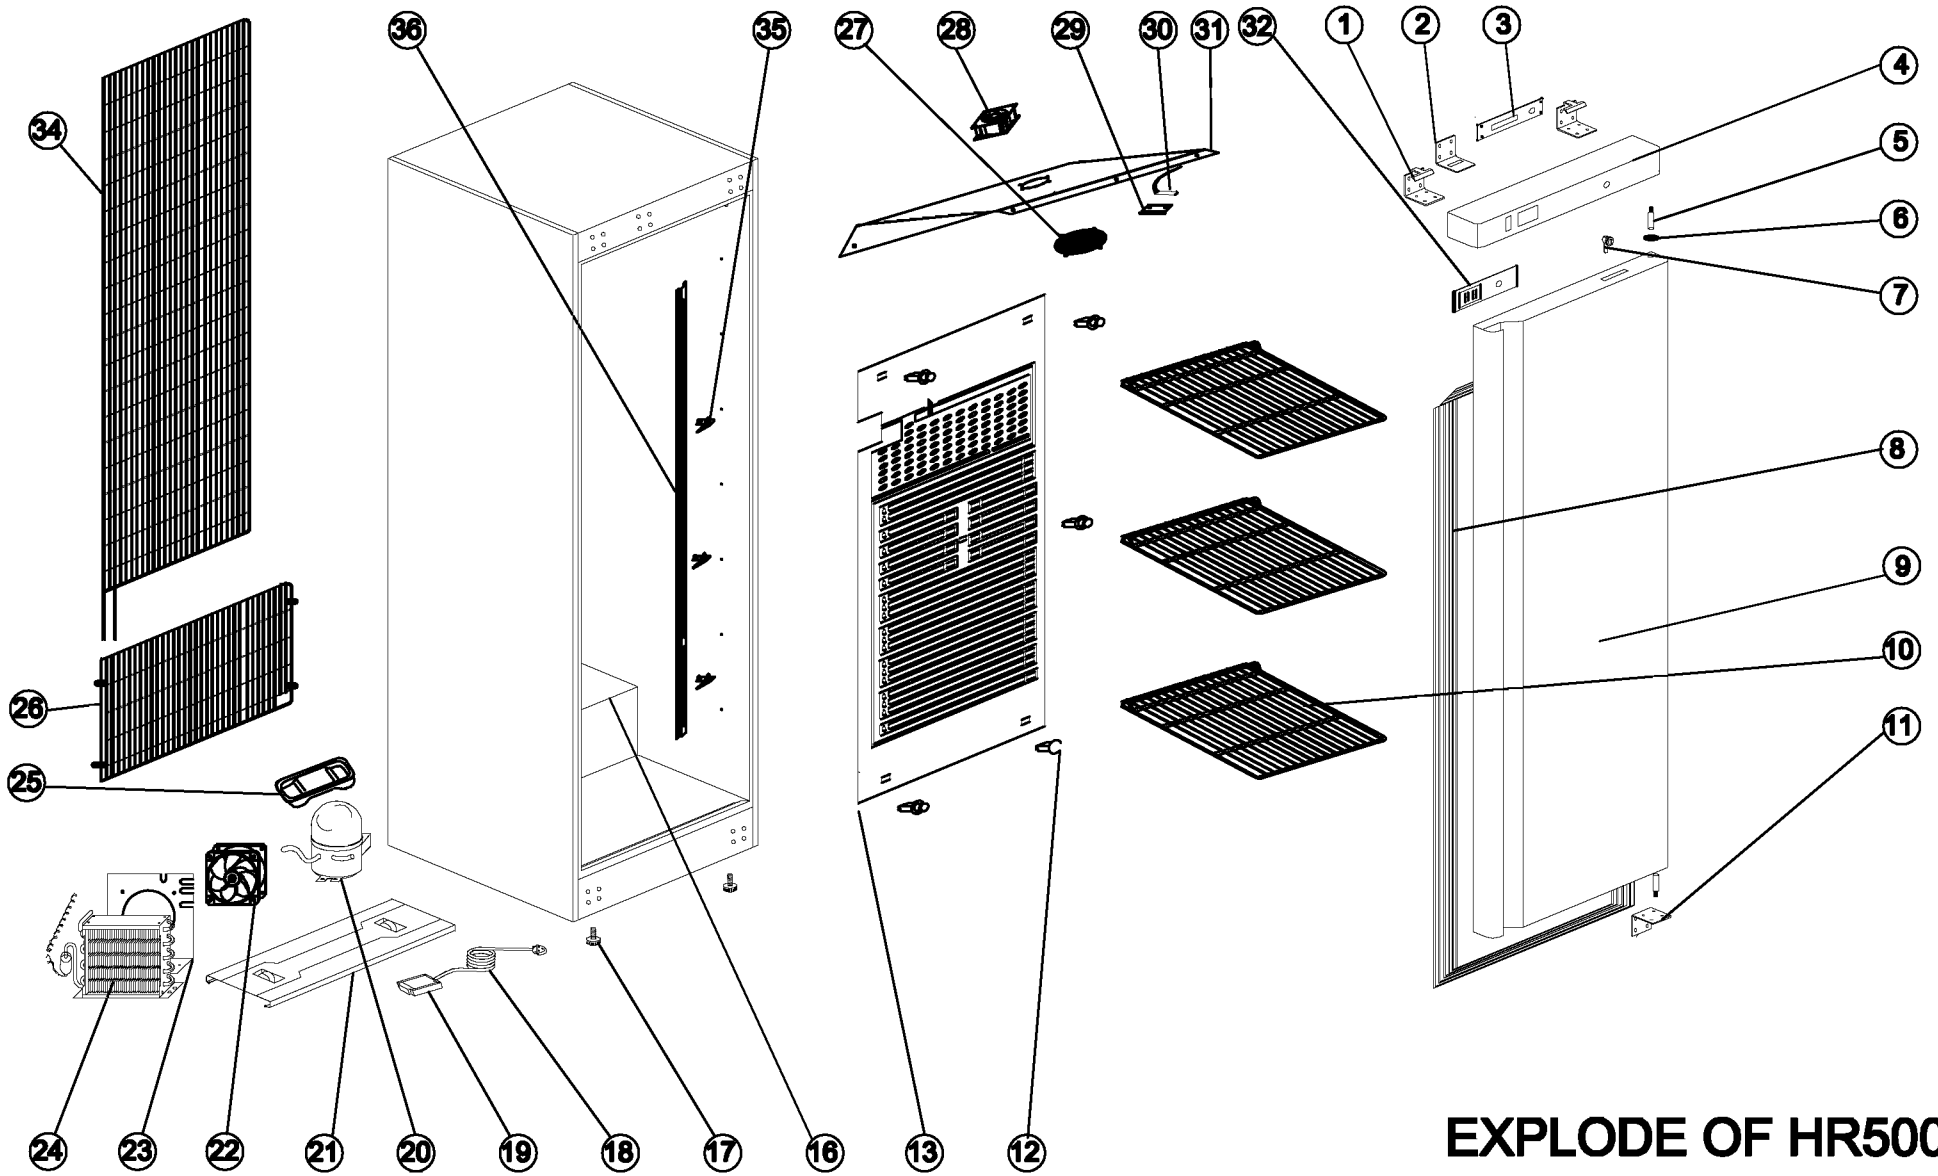

Kühlung Kühlschränke, Tiefkühlschränke

Artikel-Nr. 621029 (ER500) , 621031 (ER500SS), 621032 (ER500P),
621033 (ER500PSS), 622026 (EF500), 622027 (EF500SS)

Explosionszeichnung / Ersatzteile

Bitte bei Ersatzteilbestellung immer Artikelnummer und Seriennummer
mit angeben!

EXPLODE OF HR500

SPARE PARTS LIST OF HR500

NO	CODE	NAME	MODEL	QTY	MATERIAL
01	HF600.01	UP HINGE		2PCS	
02	HF600.02	HOOK OF LOCK		1PC	
03	HR600.09	THERMOSTAT SUPPORT		1PC	
04	HF600.04	FRONT PANEL		1PC	WHITE
05	HF600.19	HINGE AXIS	Φ7	2PCS	
06	GN2100TN.07	BUSHING		1PC	
07	GN650TN.86	LOCK		1PC	
08	HR500.01	GASKET		1PC	
09	HR500.02	DOOR		1PC	
10	HR500.03	SHELF		3PCS	
11	HF600.08	DOWN HINGE		1PC	
12	HR600.06	EVAPORATOR FIXER		5PCS	
13	HR600.04	EVAPORATOR	100*580	1PC	
16	HR500.04	BODY		1PC	
17	S900.13	FEET		2PCS	
18	S900.47	PLUG		1PC	
19	GN650TN.16	JUNCTION BOX		1PC	
20	S900.41	COMPRESSOR	OF1350A	1PC	
21	HR500.05	UNITE BOARD		1PC	
22	S900.34	CONDENSER FAN	SA1238A2	1PC	
23	HR600.10	CONDENSER FAN SUPPORT		1PC	
24	BD312.06	CONDENSER		1PC	
25	S900.40	WATER PAN		1PC	
26	HR500.08	UNITE ROOM GRILLS		1PC	
27	G350.14	BASKET GUARD GRILLS		1PC	
28	S900.34	CIRCUIT FAN	SA1238A2	1PC	
29	S900.31	SENSOR FIXED CLIP		1PC	
30	S900.32	SENSOR		1PC	
31	HR600.01	FAN SUPPORT		1PC	
32	HR600.07	THERMOSTAT		1PC	
34	HF500.09	CONDENSER		1PC	
35	G350.08	SHELF CLIP		12PCS	
36	HR500.06	SUPPORT		4PCS	