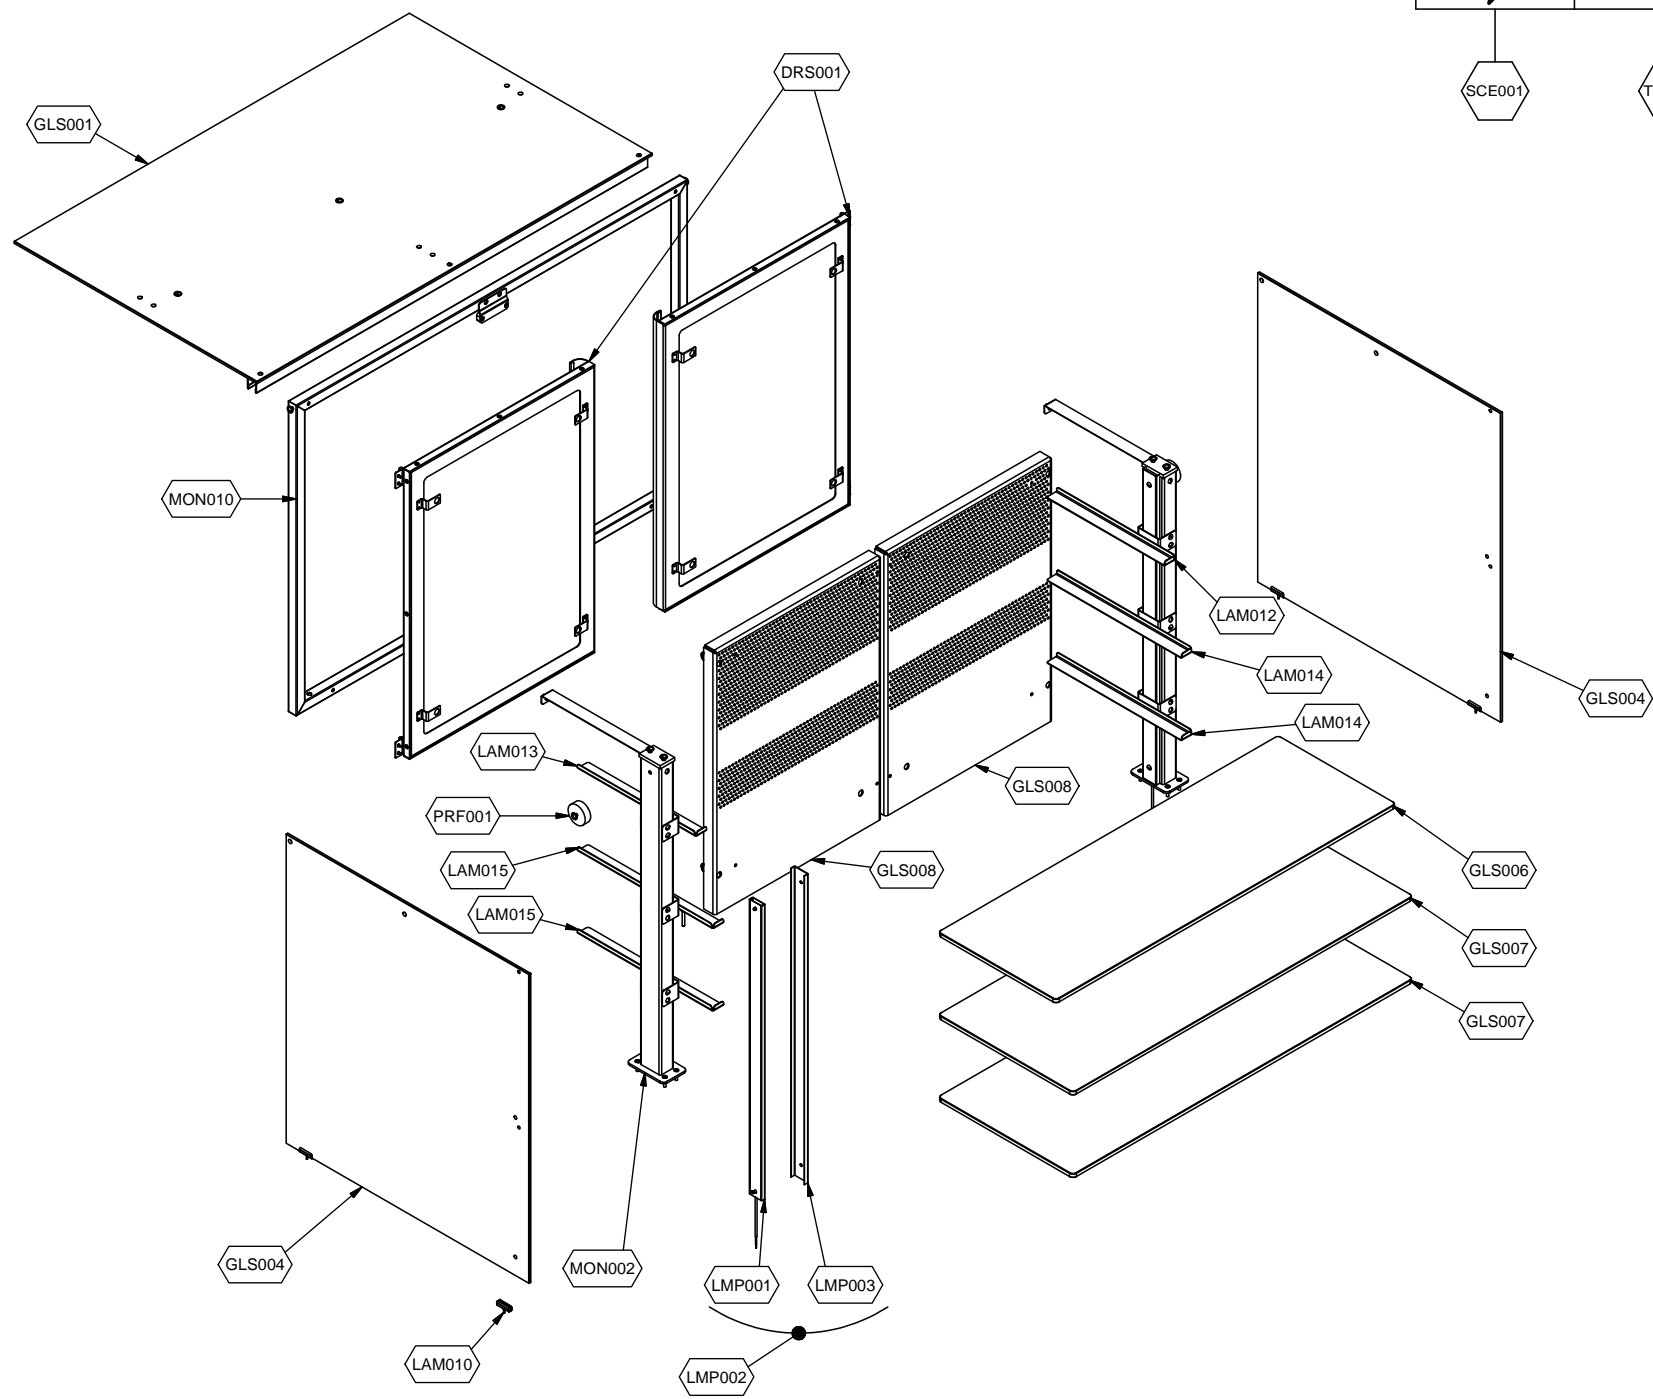

cookmax+

start!

**Kühlung
Büfett-Insel Selbstservice-Kühlvitrine,
Vollverkleidung , Front offen**

Artikel-Nr.
90651261 (9BESS3FIFCA22 / TR-BLUE PLAT 3C DA)

Explosionszeichnung / Ersatzteile

Bitte bei Ersatzteilbestellung immer Artikelnummer und Seriennummer mit angeben!

	PARAM.	OPTIONAL
⚡	SCE001	OPT

	PARAM.	OPTIONAL
		

SCE001

TAR001

OPT

Cod. OPT020

Denominazione: ESPLOSO ACCESSORI PLATINUM

Data: 16/06/14