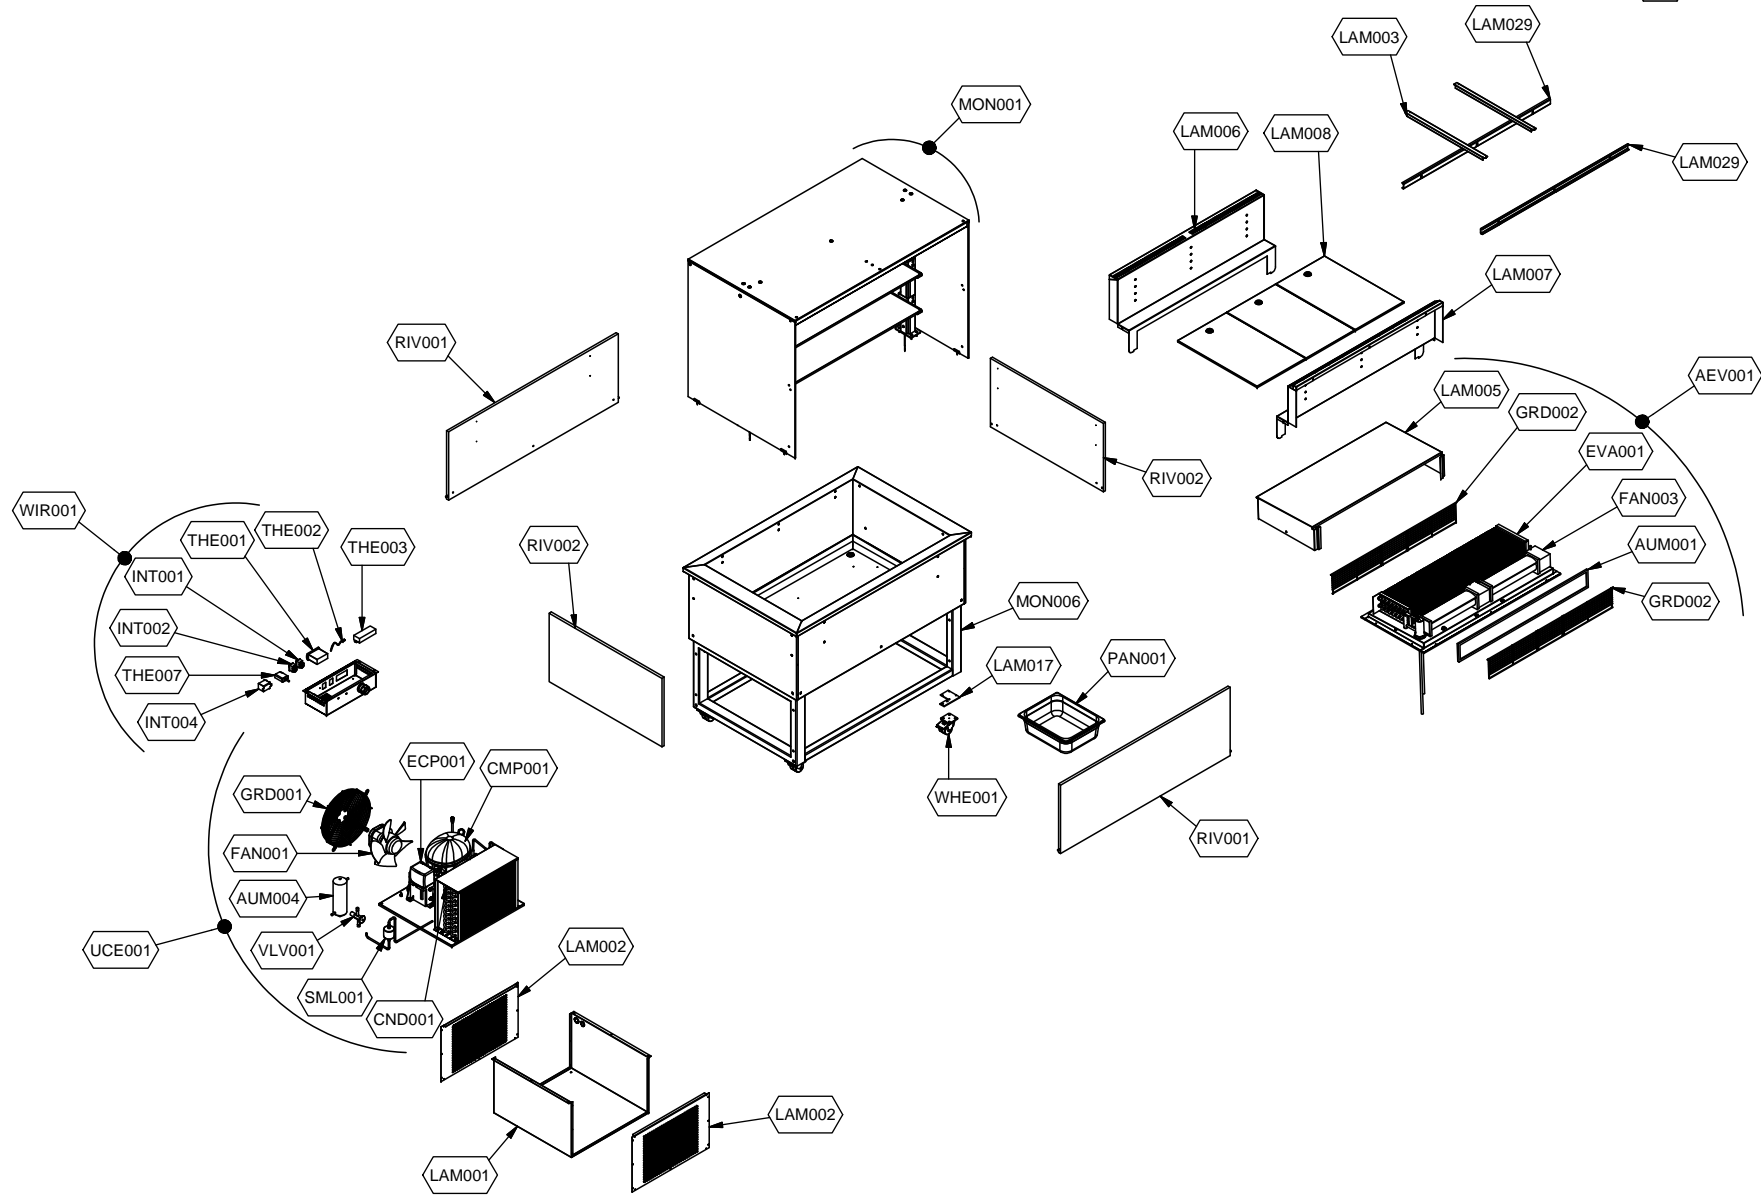

cookmax+

start!

**Kühlung
Büfett-Insel Selbstservice-Kühlvitrine,
Vollverkleidung , Front offen**

Artikel-Nr.
90651261 (9BESS3FIFCA22 / TR-BLUE PLAT 3C DA)

Explosionszeichnung / Ersatzteile

Bitte bei Ersatzteilbestellung immer Artikelnummer und Seriennummer mit angeben!

	PARAM.	OPTIONAL
⚡	SCE001	OPT

	PARAM.	OPTIONAL
		

SCE001

TAR001

OPT

Cod. OPT020

Denominazione: ESPLOSO ACCESSORI PLATINUM

Data: 16/06/14

Ref. Drawing	Code	Description
LAM010	72557114	LAM.SUP.VETRO FRONT.\LATER. VRX TT
LAM012	72538730	ASS.STAF.RIP.VET.SUP.DX VETRINA DROP-IN
LAM013	72538732	ASS.STAF.RIP.VET.SUP.SX VETRINA DROP-IN
LAM014	72538734	ASS.STAF.RIP.VET.INF.DX VETRINA DROP-IN
LAM015	72538736	ASS.STAF.RIP.VET.INF.SX VETRINA DROP-IN
LAM017	72539674	LAM.UNIONE GAMBA+TRAVERSO DROP-IN
LAM029	72539482	LAM.SUPPORTO VASCHETTE 3/1 DROP-IN
LMP001	72539020	LAMPADA A LED VETRINA DROP-IN
LMP002	72539028	ASS.LAMP.LED VETRINA DROP-IN+PROTEZIONE
LMP003	72539026	PROTEZIONE LAMPADA A LED VETRINA DROP-IN
MON001	73668782	ASS.SOVR.VETRI DRITTI VETRINA 3/1
MON002	72538990	MONTANTE SOVRASTRUTTURA VETRINA DROP-IN
MON006	72539682	TELAIO GAMBA VENT.DROP-IN
MON007	72539692	TRAVERSO TELAIIO GAMBA 3/1 DROP-IN
MON010	72538952	TELAIO PORTA VETRINA DROP-IN 3-1
PAN001	74707120	VASCH.GN 265*325*100 1/2 POLICARBONATO
PRF001	72538992	DISTANZIALE VETRINA DROP-IN
RIV001	72546804	FIANCO SUP.CILIEGIO VENTIL. DROP-IN 3/1
RIV002	72546794	SPALLA SUP.CILIEGIO VENTILATO DROP-IN
SCE001	SC850	SCHEMA ELETTRICO DROP-IN REFRIG.
SML001	73670192	ASS.FILTRO VENT.RINF.3/1 DROP-IN
TAR001	RIF.TAR.B08	PARAMETRI DROPIN & BUFFET PLATINUM
THE001	74700881	CENTR.PYAO1C0522-BZ 230V H/C
THE002	74700916	SONDA NTC IKE 3METRI -50/+105°
THE003	74700892	ALIMENTATORE LAMPADA LED MW LPHC18-350MA
THE007	74700954	REGOL.VELOCITA TECNEL TE7310.3/M
UCE001	74861592	UCE NT6226GK MBP CSCR R404A DROP-IN 3/1
VLV001	74877107	VALVOLA TLE-1.5 R404A MOP 0 HONEYWEL
WHE001	74708011	RUOTA GEMELLATA DIAM. 50MM POLIAMMIDE
WIR001	73669908	ASS.Q.E REF.VENT.DROP-IN