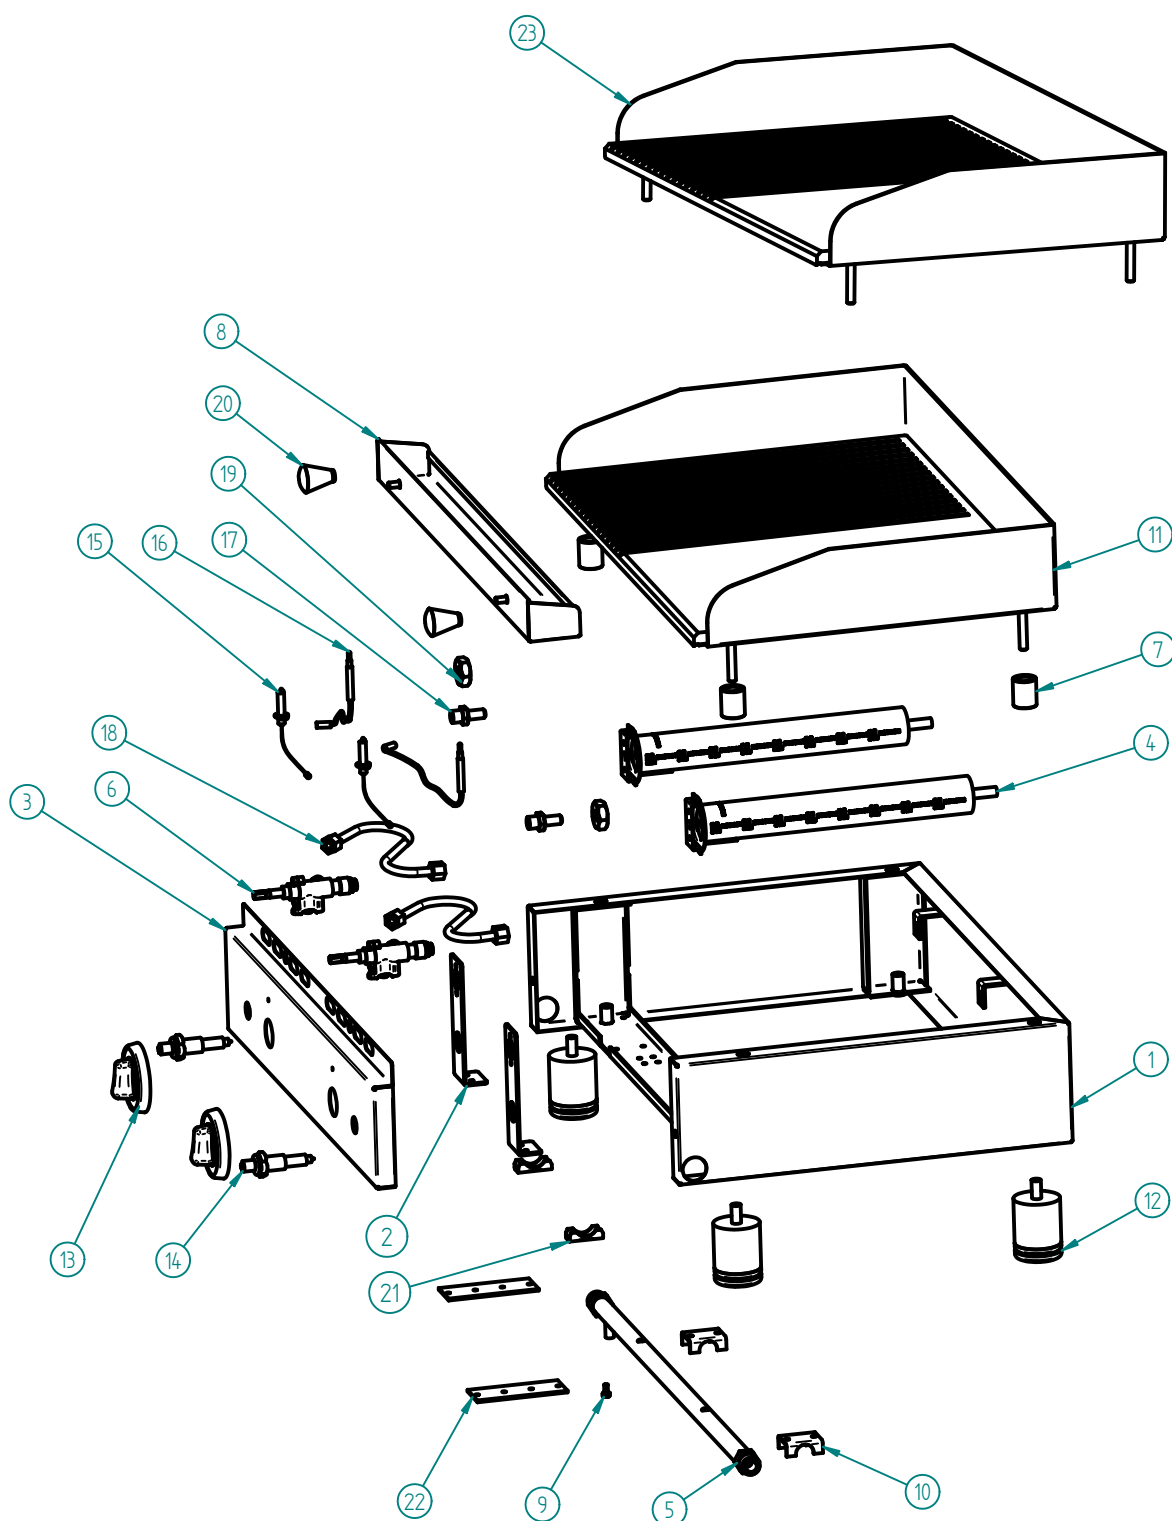

PLACA GRELHAR PPGF-M 600 FIAMMA

PLACA GRELHAR PPGF-M 600 FIAMMA - 2.0.120.0010
PLACA GRELHAR PPGF-M 600 CRD FIAMMA - 2.0.120.0014

PLACA GRELHAR PPGF-M 600 FIAMMA

LISTA DE COMPONENTES E ACESSÓRIOS Spare parts list

ITEM Nº	CODIGO	DESIGNAÇÃO	QUANT.
1	7.0.120.0005	CHASSI CONJUNTO PPGF 600	1
2	7.0.120.0036	APOIO ANTERIOR QUEIMADOR PPGF	2
3	7.0.120.0011	PAINEL FRONTAL PPGF 600	1
4	7.0.120.0038	QUEIMADOR CONJ. 5kW	2
5	7.0.120.0013	TUBO DISTRIBUIÇÃO ZINC. PPGF 600	1
6	4.0.100.0030	TORNEIRA GAS 1 VIA C/ SEG. LIG. 19MM	2
7	4.0.100.0208	CASQUILHO SUPORTE PLACA PPGF/PPEF	4
8	7.0.120.0017	MOLHEIRA PPGF/PPEF 600	1
9	7.0.100.0080	PARAFUSO ESPECIAL PGF/PPGF 5370.102.04	1
10	7.0.100.0050	FIXADOR TUBO DISTRIB. PGF/PPGF	2
11	7.0.120.0004	PLACA FERRO MISTA PINT. PPGF 600	1
12	4.0.000.0803	PE MAQ. DE CAFE 50x50	4
13	4.0.100.0005	MANIPULO RST Ø75 TORNEIRA GAS	2
14	4.0.100.0070	ISQUEIRO GAS	2
15	4.0.100.0075	VELA ISQUEIRO GAS	2
16	4.0.100.0055	TERMORPAR GAS	2
17	4.0.100.0062	INJECTOR GAS 0,9	2
18	4.0.100.0085	TUBO LIGAÇÃO TORN. GAS (G1/4F-G1/4F)	2
19	7.0.100.0085	PORCA REGULACAO AR ZINC. PGF/PPGF	2
20	4.0.065.0004	MANIPULO 607 A C/ ROSCA M6	2
21	4.0.100.0035	ABRAÇADEIRA TORNEIRA GAS LIG. 19MM	2
22	7.0.120.0030	APOIO TUBO DISTRIBUIÇÃO PPGF E PGF	2
23	4.0.100.0203	PLACA CROMODURO MISTA PPGF 600	1