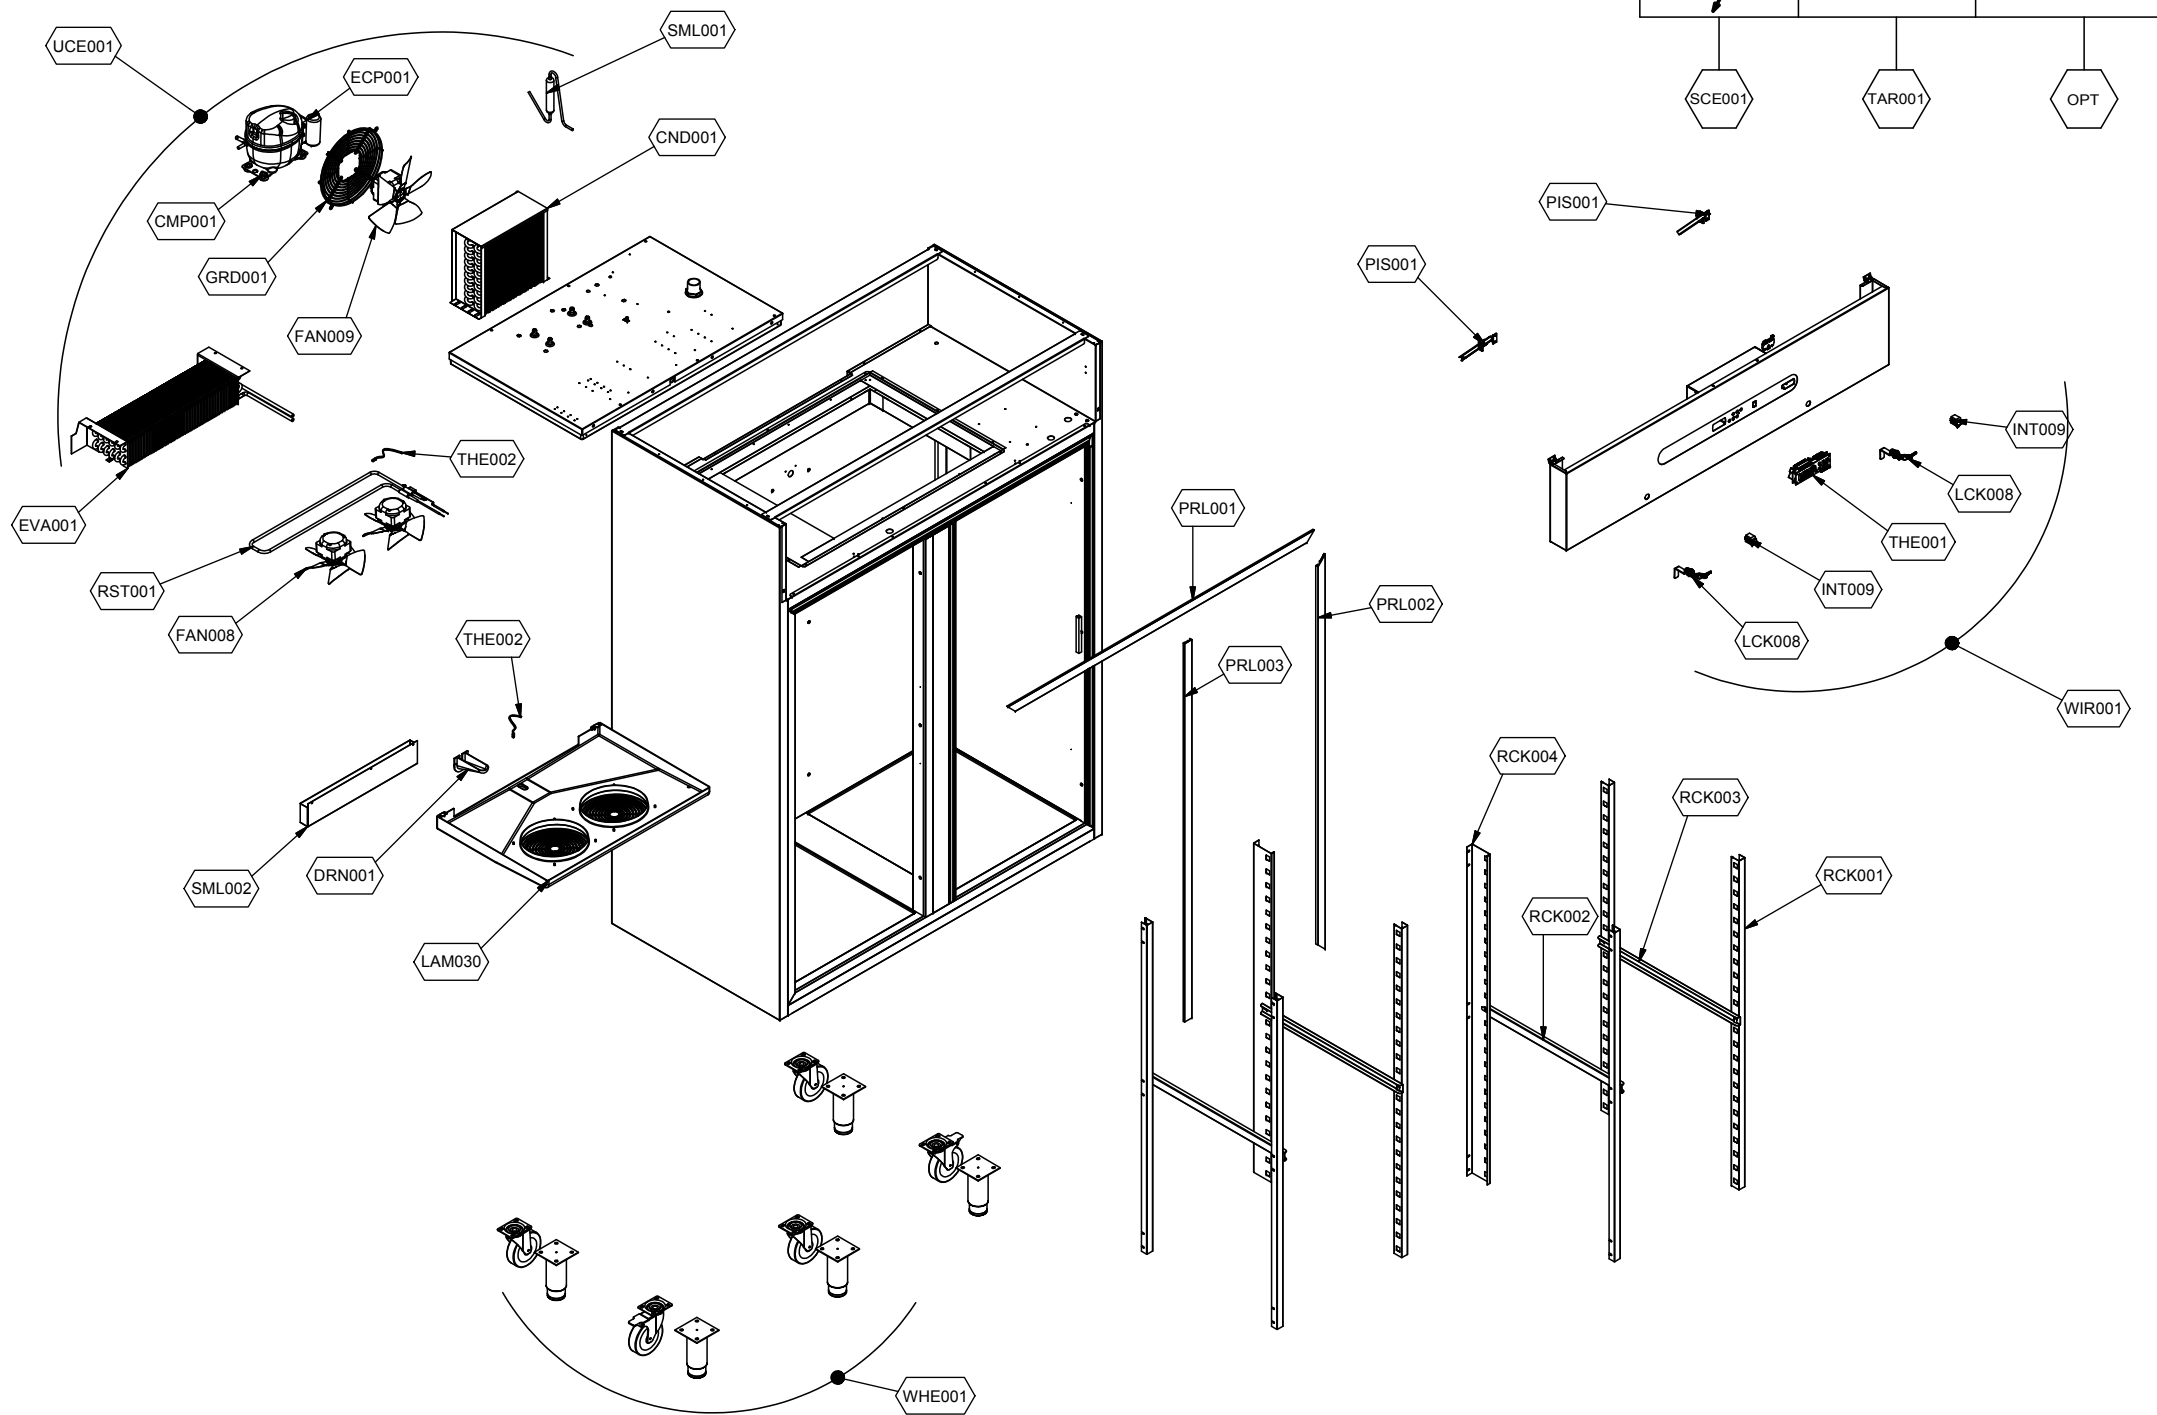

cookmax+

start!

Kühlung Kühlschrank

Artikel-Nr.

90621049 (7G140INC4P001 / MEKANO GREEN 1400 TN)

Explosionszeichnung / Ersatzteile

Bitte bei Ersatzteilbestellung immer Artikelnummer und Seriennummer mit angeben!

	PARAM.	OPTIONAL
⚡		
SCE001	TAR001	OPT

Exploded View

Validity: 08/04/2016

7G140INC4P001 MKG 14 GREEN -2/+7 PC G.GN 6 GR.P 6 TOP

ESP433-01 CABINET 1400 TN R404A MEKANO GREEN

Ref. Drawing	Code	Description
CMP001	74865647	COMPR. NEK6210GK CSIR 230V/50HZ R404A
CND001	74837122	CONDENS.264X87XH275 10TX4R 3/8"PA4MM MEK
DRN001	74701924	GOCCIOLATOIO PVC AR TT
ECP001	74867084	PARTI ELET.COMPL.NEK6210GK
EVA001	73648548	EVAP.NO RESIS.MEK.77 TAMPONE RIBASSATO
FAN008	73688626	ASS.VENT.16W + PALA 200/28° L.1,5MT
FAN009	73688600	ASS.VENT.16W + PALA 254/28° L.1MT
GRD001	74845124	GRIGLIA DIAM. 279 H=27 MM
INT009	78010438	MICROSWITCH A PRESSIONE 4 CONT. NA-NO
LAM030	73688086	ASS.COP.EV.PLAST 1400+GRIGLIA+SPESS.GREE
LCK008	73688080	ASS.SERR.+ LEVA X CRUSCOTTO GREEN MEK
PIS001	74700180	SOLLEVATORE ASTA MECCANICA L=200 NICHELA
PRL001	72607251	PROF.MOB.ORIZ.77 SCOCCA (PVC Y2BS) GREEN
PRL002	72607231	PROFILO MOB.VERT.SCOCCA (PVC Y2BS) GREEN
PRL003	72607569	PROFILO MOB.MONT.VERT.(Y2BS) GREEN
RCK001	74769040	CREMAGLIERA GN INTERA ARM.GREEN
RCK002	74703220	GUIDA "C" GN SX GREEN MEKANO
RCK003	74703222	GUIDA "C" GN DX GREEN MEKANO
RCK004	74769048	CREMAG. GN INTERA POST.CENTR.ARM. GREEN
RST001	73636362	ASS.RESISTEN.SBR.600W EVS130ED GREEN M
SCE001	SC700	SCH.ELET. MEKANO GREEN - ENERGY - SPRING
SML001	73670202	ASS.FILTRO + TUBI SALDATI 1400
SML002	72612402	LAM.VASCHETTA EVAP.CONDENSEA SALD.ENERGY
TAR001	RIF.TAR.101	PARAMETRI ARMADI MEKANO ENERGY
THE001	74700889	CENTR.EVCO EVX205 5RELE 8TASTI 50/60HZ
THE002	74700917	SONDA NTC IKE 1.5MT -50/+105°
UCE001	73688146	ASS.TAMP.UCE 1400 TN R404A EGY GREEN