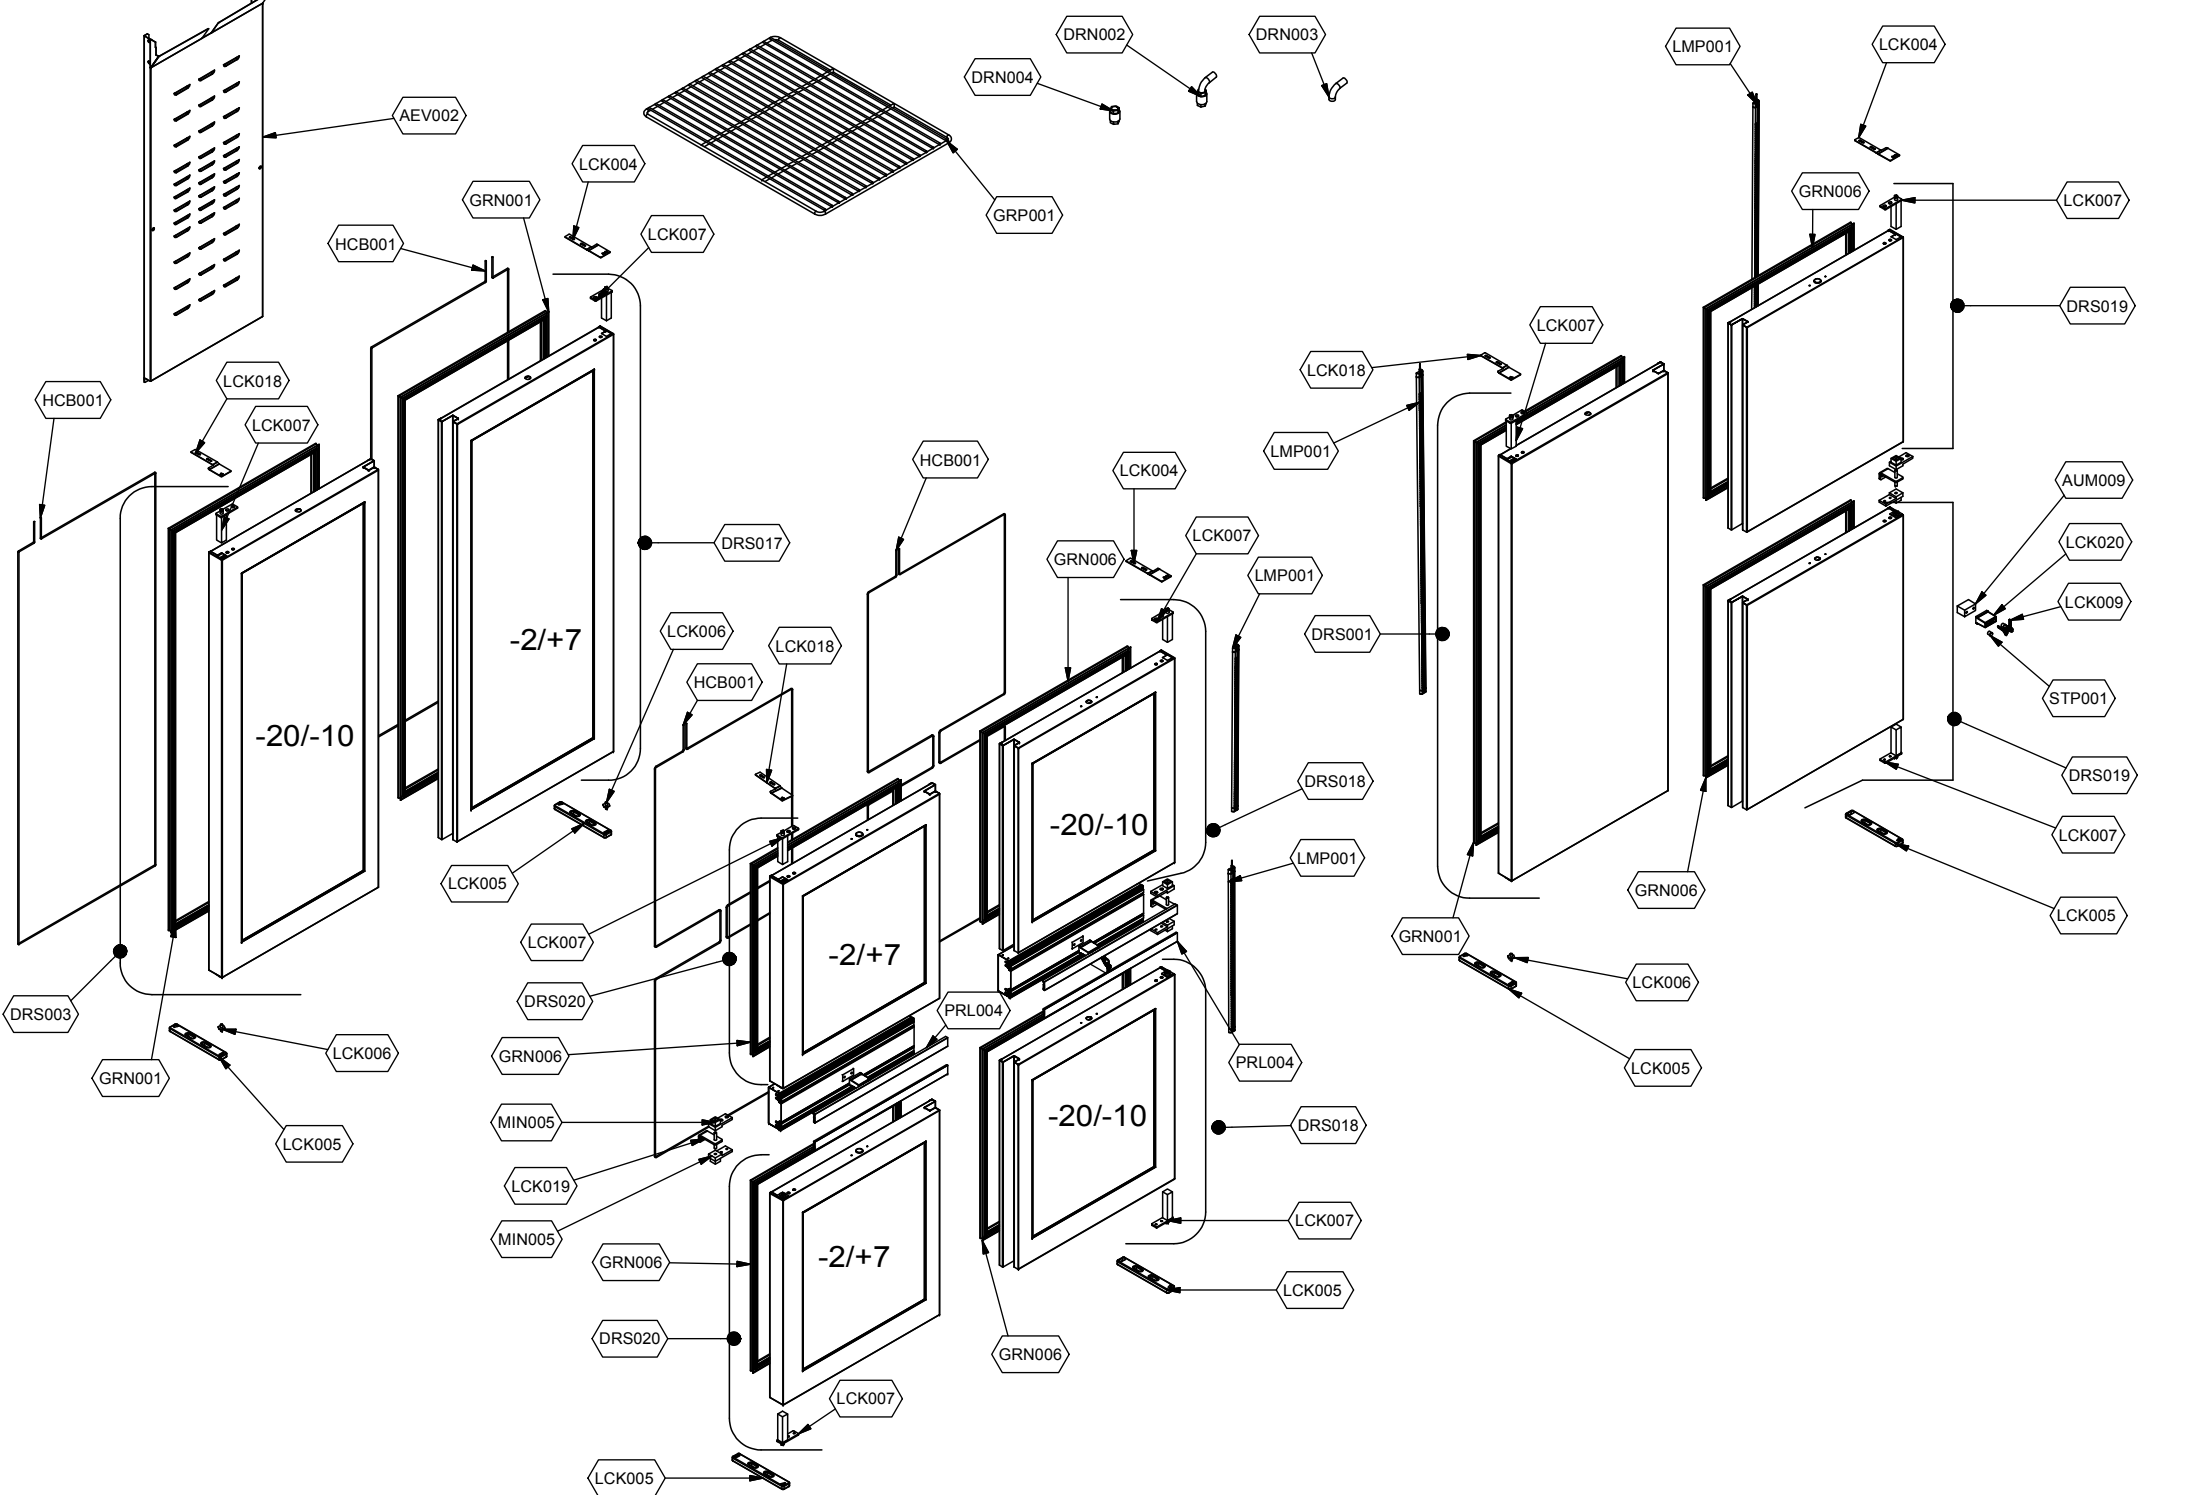

cookmax+

start!

Kühlung Kühlschrank

Artikel-Nr.

90621049 (7G140INC4P001 / MEKANO GREEN 1400 TN)

Explosionszeichnung / Ersatzteile

Bitte bei Ersatzteilbestellung immer Artikelnummer und Seriennummer mit angeben!

	PARAM.	OPTIONAL
⚡		
SCE001	TAR001	OPT

Exploded View

Validity: 08/04/2016

7G140INC4P001 MKG 14 GREEN -2/+7 PC G.GN 6 GR.P 6 TOP

ESP433-01 CABINET 1400 TN R404A MEKANO GREEN

Ref. Drawing	Code	Description
CMP001	74865647	COMPR. NEK6210GK CSIR 230V/50HZ R404A
CND001	74837122	CONDENS.264X87XH275 10TX4R 3/8"PA4MM MEK
DRN001	74701924	GOCCIOLATOIO PVC AR TT
ECP001	74867084	PARTI ELET.COMPL.NEK6210GK
EVA001	73648548	EVAP.NO RESIS.MEK.77 TAMPONE RIBASSATO
FAN008	73688626	ASS.VENT.16W + PALA 200/28° L.1,5MT
FAN009	73688600	ASS.VENT.16W + PALA 254/28° L.1MT
GRD001	74845124	GRIGLIA DIAM. 279 H=27 MM
INT009	78010438	MICROSWITCH A PRESSIONE 4 CONT. NA-NO
LAM030	73688086	ASS.COP.EV.PLAST 1400+GRIGLIA+SPESS.GREE
LCK008	73688080	ASS.SERR.+ LEVA X CRUSCOTTO GREEN MEK
PIS001	74700180	SOLLEVATORE ASTA MECCANICA L=200 NICHELA
PRL001	72607251	PROF.MOB.ORIZ.77 SCOCCA (PVC Y2BS) GREEN
PRL002	72607231	PROFILO MOB.VERT.SCOCCA (PVC Y2BS) GREEN
PRL003	72607569	PROFILO MOB.MONT.VERT.(Y2BS) GREEN
RCK001	74769040	CREMAGLIERA GN INTERA ARM.GREEN
RCK002	74703220	GUIDA "C" GN SX GREEN MEKANO
RCK003	74703222	GUIDA "C" GN DX GREEN MEKANO
RCK004	74769048	CREMAG. GN INTERA POST.CENTR.ARM. GREEN
RST001	73636362	ASS.RESISTEN.SBR.600W EVS130ED GREEN M
SCE001	SC700	SCH.ELET. MEKANO GREEN - ENERGY - SPRING
SML001	73670202	ASS.FILTRO + TUBI SALDATI 1400
SML002	72612402	LAM.VASCHETTA EVAP.CONDENSEA SALD.ENERGY
TAR001	RIF.TAR.101	PARAMETRI ARMADI MEKANO ENERGY
THE001	74700889	CENTR.EVCO EVX205 5RELE 8TASTI 50/60HZ
THE002	74700917	SONDA NTC IKE 1.5MT -50/+105°
UCE001	73688146	ASS.TAMP.UCE 1400 TN R404A EGY GREEN