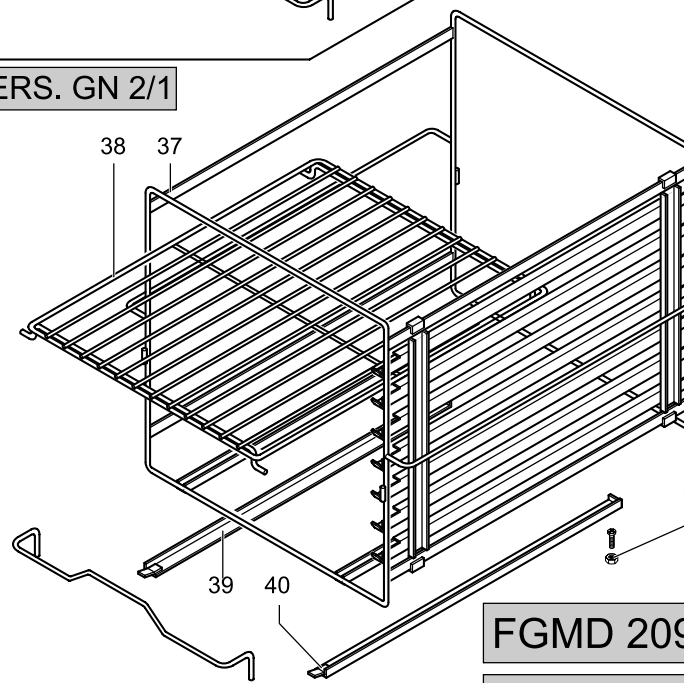

VERS. GN 2/1