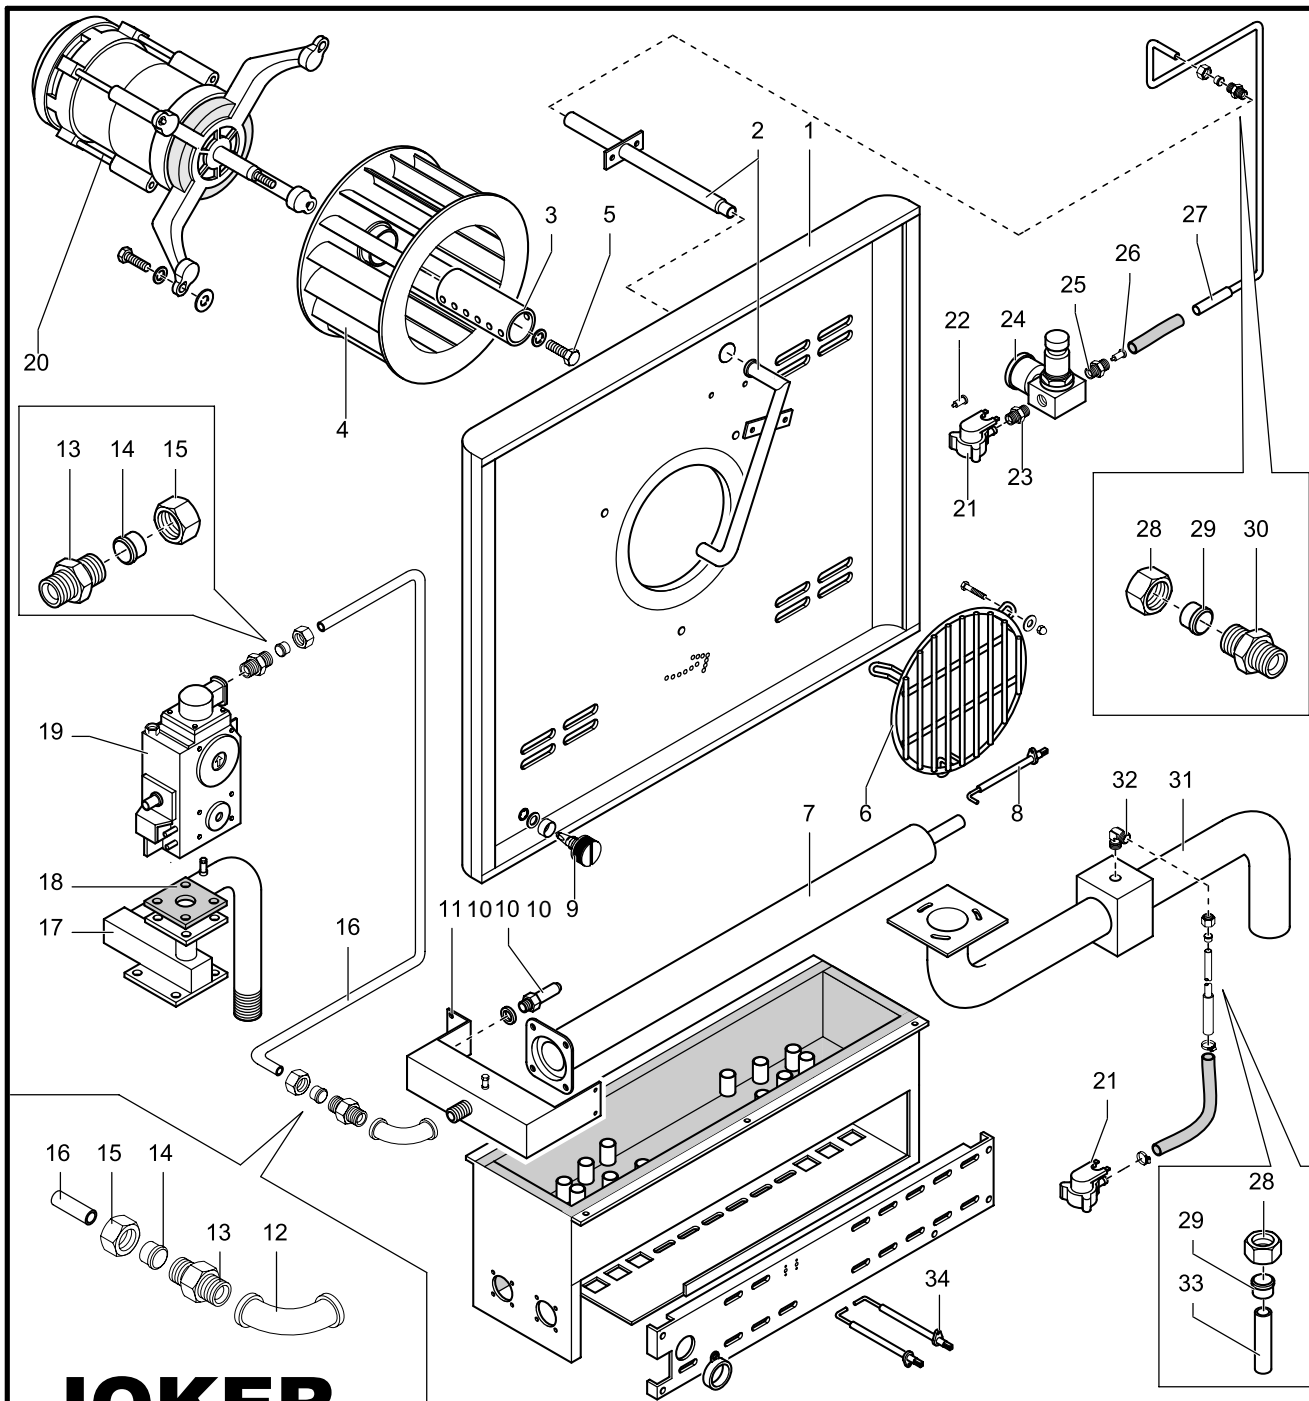

JOKER

FGMD 207

TAV. 656

FORNI TAV. 656	1	RTFOC00739	CERNIERA INFER.DX P.F.	CHARNIÈRE INFÉRIEUR DROITE PORTE DU FOUR	INGE PIN INFER.RIGHT	TÜRANGEL UNTENRECHTS
FORNI TAV. 656	1	RTFOC00738	CERN.INF.P.F.SX FCV2	CHARNIÈRE INFÉRIEUR GAUCHE PORTE DU FOUR	INGE PIN INFER.LEFT	TÜRANGEL UNTENLINKS
FORNI TAV. 656	2	GAFOC00227	AS.PORTA F.DX FCV2/1	PORTE DU FOUR DROITE	OVEN DOOR RIGHT	OFENTÜR RECHTS
FORNI TAV. 656	2	GAFOC00226	AS.PORTA F.SX FCV2/1	PORTE DU FOUR GAUCHE	OVEN DOOR LEFT	OFENTÜR LINKS
FORNI TAV. 656	3	MPGOM03P00	GUARNIZIONE VETRO	GARNITURE VERRE	GASKET GLASS	GLASDICHTUNG
FORNI TAV. 656	4	RTFOC00360	MANIGLIA	POIGNÉE	HANDLE	HANDGRIFF
FORNI TAV. 656	5	RTFOC00401	BASETTA MANIGLIA	EPAISSEUR POIGNÉE	HANDLE	HANDGRIFF
FORNI TAV. 656	6	RTFOC00338	ANELLO EST.MAN.P.F.FCV.	ANNEAU EXT. POIGNÉE PORTE DU FOUR	OUTWARD RING OVEN DOOR HANDLE	HANDGRIFF
FORNI TAV. 656	7	RTFOC00337	ANELLO INT.GRADINO MAN.P.F.FCV	ANNEAU INTERIEUR EPAISSEUR	INNER RING	INNENRING
FORNI TAV. 656	8	RTFOC00471	CRISTALLO P.F.FEC100 C/VALV.	VERRE CHAUFFE	GLASS CHAMBER	GLAS KAMMER
FORNI TAV. 656	9	GAFOC00228	AS.C/PORTA F.SX FCV2/1	C/PORTE DU FOUR GAUCHE	C/OVEN DOOR LEFT	C/OFENTÜR LINKS
FORNI TAV. 656	9	GAFOC00229	AS.C/PORTA F.DX FCV2/1	C/PORTE DU FOUR DROITE	C/OVEN DOOR RIGHT	C/OFENTÜR RECHTS
FORNI TAV. 656	10	RTFOC00722	GUARNIZ.P.F.FEC100 GIUNTATA	GARNITURE PORTE	GASKET DOOR	TÜRDICHTUNG
FORNI TAV. 656	11	GRFOC00273	GRUPPO PORTA FORNO DX	GROUPE PORTE DU FOUR DROITE	UNIT OVEN DOOR RIGHT	GRUPPE OFENTÜR RECHTS
FORNI TAV. 656	11	GRFOC00215	*GRUPPO PORTA FORNO SX FCV2/1	GROUPE PORTE DU FOUR GAUCHE	UNIT OVEN DOOR LEFT	GRUPPE OFENTÜR LINKS
FORNI TAV. 656	12	GAFOC00253	AS.CASSETTO DX FCV2/1	BASSIN DROITE	TRAY RIGHT	SCHUBLADE RECHTS
FORNI TAV. 656	12	GAFOC00224	AS.CASSETTO SX FCV2/1	BASSIN GAUCHE	TRAY LEFT	SCHUBLADE LINKS
FORNI TAV. 656	13	GAFOC00243	AS.CRUSCOTTO FGM207	PANNEAU DE CONTRÔLE	DASH BOARD	STIRNBRETT
FORNI TAV. 656	14	RTFOC00556	PIEDINO+T.FGC200/185 1"1/2	PIED	FOOT	FUSS
FORNI TAV. 656	15	PAFOC00284	FIANCO FEC200	CÔTÉ DROITE-GAUCHE	SIDEPANEL RIGHT-LEFT	SEITENTEIL RECHTS-LINKES
FORNI TAV. 656	15	PAFOC00284	FIANCO FEC200	CÔTÉ DROITE-GAUCHE	SIDEPANEL RIGHT-LEFT	SEITENTEIL RECHTS-LINKES
FORNI TAV. 656	16	GAFOC00119	AS.CONV.CALORE FEM69	CONVOYER CHALEUR	HEAT CONVEYOR	WÄRMEFÖRDERER
FORNI TAV. 656	17	RTFOC00254	VENT.CALORE FEM109	VENTILATEUR CHALEUR	HEATFAN	WÄRMEVENTILATOR
FORNI TAV. 656	18	PAFOC00283	POSTERIORE INOX FEC200	ARRIÈRE	POSTERIOUR	HINTEN
FORNI TAV. 656	19	GAFOC00140	AS.COPERCHIO FGC200	COUVERCLE EXT.	COVER EXT.	ABDECKUNG
FORNI TAV. 656	20	RTFOC00324	CAMINO SUP.FGC200	CHEMINÉE SUPÉRIEURE	SUPERIOR CHIMNEY	OBERSCHORNSTEIN
FORNI TAV. 656	21	PAFOC00641	PAN.EST.FEC200/1	PANNEAU EXTÉRIEUR	EXTERNAL PANEL	ÄUSSERE TAFEL
FORNI TAV. 656	22	AFC0000920	CAMINO ANTIVENTO	CHEMINÉE ANTIVENT	CHIMNEY	KAMIN WINDSCHUTZ
FORNI TAV. 656	23	GAFOC00255	*AS.CERN.SUP.DX P.F.FCV2	CHARNIÈRE SUPÉRIEURE DROITE	INGE PIN SUPER.RIGHT	TÜRANGEL OBEN RECHTS
FORNI TAV. 656	23	GAFOC00254	AS.CERN.SUP.SX P.F.FCV2	CHARNIÈRE SUPÉRIEURE GAUCHE	INGE PIN SUPER.LEFT	TÜRANGEL OBEN LINKS
FORNI TAV. 656	23	RTFOC00254	VENT.CALORE FEM109	VENTILATEUR CHALEUR	HEATFAN	WÄRMEVENTILATOR
FORNI TAV. 656	24	RTFOC00329	ASTA TRAS.SCA.COND.FEC200 NICH	BARRE TRANSVERSAL	ROD TRANSVERS.	STAB
FORNI TAV. 656	25	RTFOC00328	ASTA ANT.SCA.COND.FEC200 NICH.	BARRE ANTÉRIEUR	ROD ANTERIOUR	STAB VORNE
FORNI TAV. 656	26	RTFOC00392	MANOP.COND.FCV.TURCH.EKK25B	BOUTON	KNOB	DREHGRIFF
FORNI TAV. 656	27	PAFOC00680	DISCO INF.SCARICO COND.FEMD100	DISQUE INFÉRIEUR DÉCHARGÉ	DISC INFER. OUTLET	SCHEIBE UNTEN AUSGANG
FORNI TAV. 656	28	RTFOC00009	GANCIO	CROCHET	HOOK	HAKEN
FORNI TAV. 656	29	RTFOC00005	ZOCCOLO ESTERNO	GODET EXTÉRIEUR	OUTWARD BASE	SOCKEL AUSSEN
FORNI TAV. 656	30	GAFOC00051	SERRATURA	SERRURE	LOCK	SCHLOSS
FORNI TAV. 656	31	RTFOC00057	ZOCCOLO CENTRALE	GODET CENTRAL	CENTRAL BASE	SOCKEL ZENTRAL
FORNI TAV. 656	32	RTFOC00382	*CORNICE FIS.VETRO P/LAMP.FCV	CADRE DU PORTELAMPE	MOULDING P/LAMP	UMRAHMUNG P/LAMPE
FORNI TAV. 656	33	RTFOC00202	GUARNIZIONE P/LAMPADA	GARNITURE DU PORTELAMPE	GASKET P/LAMP	DICHTUNG P/LAMPE
FORNI TAV. 656	34	RTFOC00201	*VETRO P/LAMPADA FCV.	VERRE DU PORTELAMPE	GLASS P/LAMP	GLAS P/LAMPE
FORNI TAV. 656	35	RTFOC00036	PORTA LAMPADA	PORTELAMPE	DOOR LAMP	PORTA LAMPE
FORNI TAV. 656	36	RTFOC00037	LAMPADA	LAMPE	LAMP	LAMPE
FORNI TAV. 656	37	GAFOC00027	AS.C/FORO CASS.FCV.	COUVRE TROU	PLUG	LOCHABDECKUNGSPFROPFEN
FORNI TAV. 656	38	RTFOC00035	MICRO PORTA FORNO	MICRO-INTERRUPTEUR PORTE DU FOUR	MICRO OVEN DOOR	MIKRO OFENTÜR