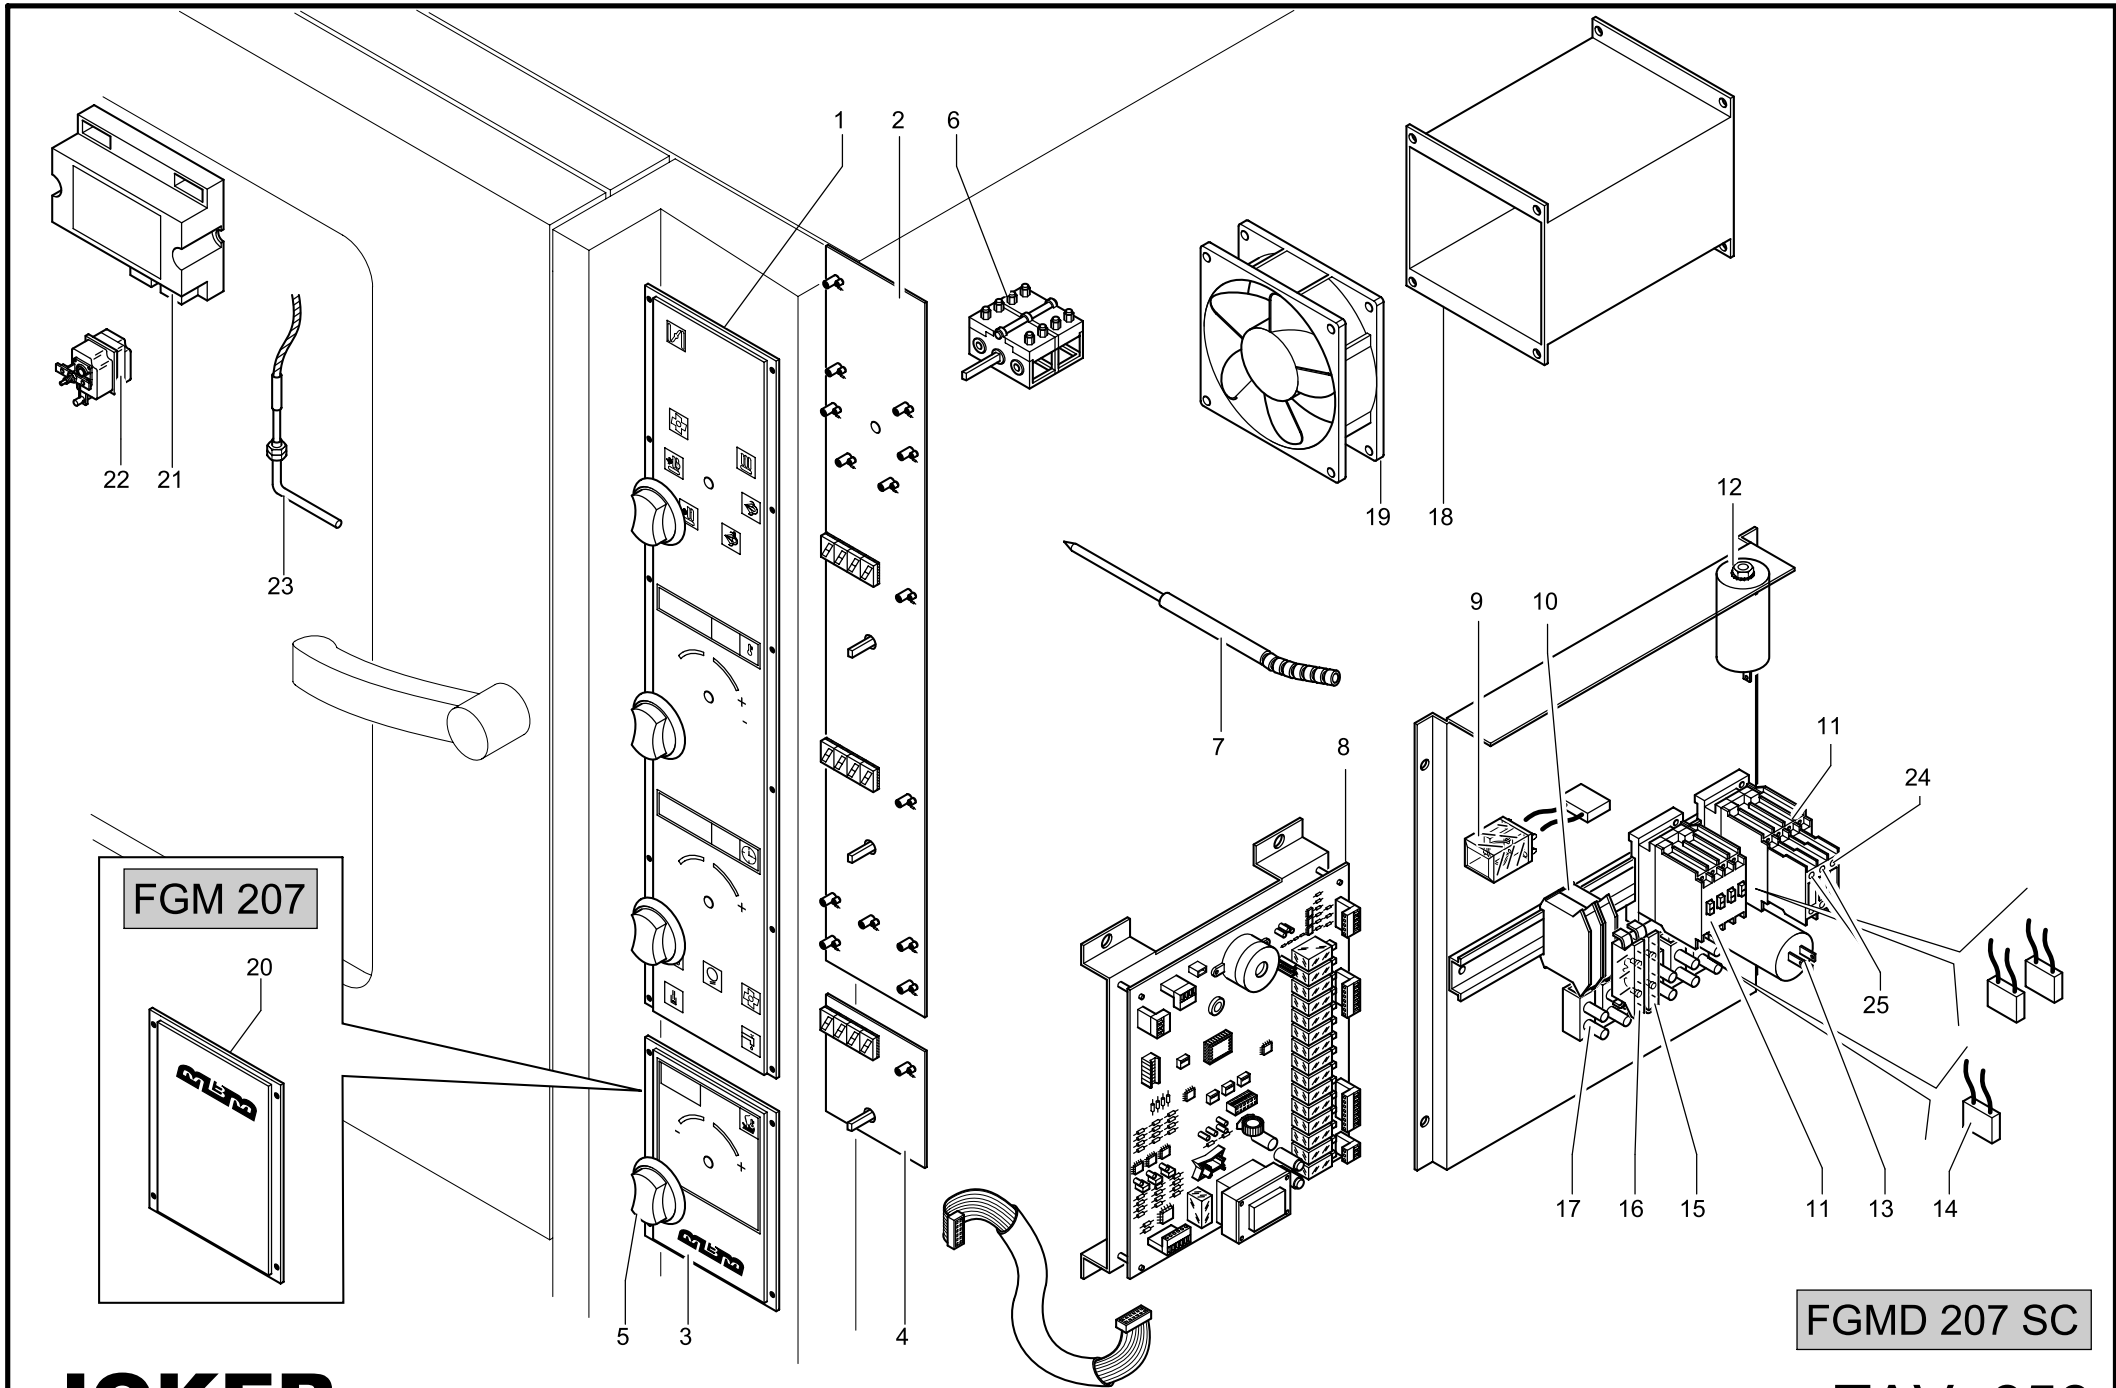

VERS. PAST

VERS. GN 2/1

FGMD 209

FGMD 207

JOKER

TAV. 657

FORNI TAV. 657	1	PAFOC00342	CONV.ARIA FGC200	CONVOYEUR AIR	AIR CONVEYOR	LUFTFÖRDERER
FORNI TAV. 657	2	RTFOC00313	TU.UMIDIFICATORE FEC200	HUMIDIFICATEUR	HUMIDIFIER	BEFEUCHTER
FORNI TAV. 657	3	RTFOC00156	NEBULIZZATORE FGC200	NÉBULISATEUR	DISTRIBUTOR	ZERSTÄUBER
FORNI TAV. 657	4	RTFOC00314	GIRANTE VENT.FEC200 D.350	MOBILE 50HZ	IMPELLER 50HZ	LAUFRAD 50HZ
FORNI TAV. 657	5	RTFOC00118	V.FIS.GIRANTE FCV.M8X31,5/SX	VITE FISSAGGIO GIRANTE	FIXINGSCREW IMPELLER	BEFESATIGUNGSSCHRAUBE LAUFRAD
FORNI TAV. 657	6	RTFOC00323	GRIGLIA PROT.VENT.FCV20G.INOX	GRILLE DE PROTECTION	GRILL IMPELLER PROTECTION	SCHUTZGITTERSCHORNSTEIN
FORNI TAV. 657	7	RTFOC00332	BRUC.FGC200 103189310	BRÛLEUR CHAMBRE DE COMBUSTION	BURNER CHAMBER	BRENNER KAMMER
FORNI TAV. 657	8	PAFOC00368	CAND.RILEV.BRUCIATORE FGM202	ELECTRODE DÉTECTION	SPARK PLUG DI RILEVAZ.	ZÜNDKERZE
FORNI TAV. 657	9	RTFOC00334	AT.RAPIDO K1610/TA16/C16X	ATTAQUE RAPIDE	CONNECTION	SCHNELLANSCHLUSS
FORNI TAV. 657	10	RTCP800062	INIET.1/4"D.3.25 K	MÉTHANE INJECTEUR G20 Ø 3,25K	METHANE INJECTOR G20 Ø 3,25K	METHANGAS-EINSPRI. Ø3,25K
FORNI TAV. 657	10	RTBF800333	INIET.1/4"D.2.00 L	INJECTEURGPL 29-37MBAR 200L	INJECTORGPL 29-37MBAR 200L	EINSPRITZERGPL 29-37MBAR 200L
FORNI TAV. 657	10	RTFOC00388	INIET.1/4"D.1.65/3.00 W	INJECTEURGPL 50MBAR 165÷300W	INJECTORGPL 50MBAR 165÷300W	EINSPRITZERGPL 50MBAR 165÷300W
FORNI TAV. 657	11	RTFOC00326	AS.SUP.INIET.F.FGC200 ZINC.	SUPPORT INJECTEUR	SUPPORT INJECTOR	HALTERUNG EINSPRITZER
FORNI TAV. 657	12	RTCP900034	GOMITO FE.MF.1/2"ZINC.	COURBE M-FG 1/2"	ELBOW M-FG 1/2"	KNIESTÜCK 1/2"
FORNI TAV. 657	13	RTCP900087	NIPLES CP OT/M/1/2"XM20/D.14	NIPLES 1/2" X M20	NIPLES 1/2" X M20	NIPPEL 1/2" X M20
FORNI TAV. 657	13	RTCP900087	NIPLES CP OT/M/1/2"XM20/D.14	NIPLES 1/2" X M20	NIPLES 1/2" X M20	NIPPEL 1/2" X M20
FORNI TAV. 657	14	RTCP900088	BICONO D.14 CP	BICONE	DOUBLE CONE	DOPPELKONUS
FORNI TAV. 657	14	RTCP900088	BICONO D.14 CP	BICONE	DOUBLE CONE	DOPPELKONUS
FORNI TAV. 657	15	RTCP900089	CALOTTA OT.D.14 CP	ECROU	NUT	MUTTER
FORNI TAV. 657	15	RTCP900089	CALOTTA OT.D.14 CP	ECROU	NUT	MUTTER
FORNI TAV. 657	16	RTFOC00331	TU.AL.BRUC.FGC200	TUYAU D'ALIMENTATION DU BRÛLEUR	BURNER CHAMBER PIPE	ROHR KAMMER
FORNI TAV. 657	17	RTFOC00603	AS.RAMPA FGC200 ZINC.	RAMPE	RAMP	RAMPE
FORNI TAV. 657	18	RTFOC00100	GUARNIZ.AS.RAMPA FGC060	GARNITURE RAMPE DU GAZ	GASKET RAMP GAS	DICHTUNG RAMPE GAS
FORNI TAV. 657	19	RTFOC00258	CORPO V.FGM69/0822112	VALVE GAS	VALVE GAS	VENTIL GAS
FORNI TAV. 657	20	RTFOC00066	MOTORE VENT.FEC100 M8035E31761	MOTEUR	MOTOR	MOTOR
FORNI TAV. 657	21	RTFOC00022	ELETTROVALVOLA	SOUPAPE	ELECTRIC VALVE	ELEKTROVENTIL
FORNI TAV. 657	21	RTFOC00022	ELETTROVALVOLA	SOUPAPE	ELECTRIC VALVE	ELEKTROVENTIL
FORNI TAV. 657	22	RTFOC00145	REGOL. DI PORTATA BOILER	RÉGULATEUR DE PORTÉE BOILER	BOILER FLOW REGULATOR	DURCHFLUSSREGLER BOILER
FORNI TAV. 657	23	RTFOC00626	RACCORDO P/GOMMA FCV 0502001	RACCORD SOUPLE	UNION RUBBER	ANSCHLUSS GUMMI
FORNI TAV. 657	24	GRFOC00274	GRUPPO REGOLATORE PRESSIONE FCV	RÉGULATEUR PRESSION + MANOMÈTRE	PRESSURE REGULATOR + MANOMETER	DRUCKREGLER + SICHERHEITSVENTIL
FORNI TAV. 657	26	RTFOC00726	REGOLAT.E/VALV.FCV.VERDE	RÉGULATEUR DE PORTÉE	FLOWREGULATOR	DURCHSTRÖMUNGSREGLER
FORNI TAV. 657	27	RTFOC00310	TU.AL.ACQ.UMIDIF.FEC200	TUBE HUMIDIFICATEUR	PIPE HUMIDIFIER	ROHR BEFEUCHTER
FORNI TAV. 657	28	RTFOC00020	CALOTTA UMIDIF.FCV.	ECROU	NUT	MUTTER
FORNI TAV. 657	28	RTFOC00020	CALOTTA UMIDIF.FCV.	ECROU	NUT	MUTTER
FORNI TAV. 657	29	RTCU900018	BICONO D.6 PEL0905	BICONE POUR TUBE Ø 6	BICONE FOR PIPE Ø 6	ZWEIKEGEL Ø 6
FORNI TAV. 657	29	RTCU900018	BICONO D.6 PEL0905	BICONE POUR TUBE Ø 6	BICONE FOR PIPE Ø 6	ZWEIKEGEL Ø 6
FORNI TAV. 657	30	RTFOC00557	INIET.UMIDIF.FCV D.1.5	INJECTEUR HUMIDIFICATEUR	INJECTOR HUMIDIFIER	EINSPRITZER BEFEUCHTER
FORNI TAV. 657	31	RTFOC00620	RAMPA SC.COND.FGMD200/1	RAMPE DE DÉCHARGEMENT CONDENSE	RAMP CONDENSE	RAMPE DUNSTABZUG
FORNI TAV. 657	32	RTFOC00529	INIET.AB.VAP.10G 1/8GGA-4.3W	INJECTEUR DÉTACHEMENT VAPEUR	INIETT. VAPOUR	EINSPRITZER DAMPF
FORNI TAV. 657	33	RTFOC00702	TUBO ABBATTIMENTO VAPORE	TUYAU DÉTACHEMENT VAPEUR	PIPE STEAM	ROHR DAMPF
FORNI TAV. 657	34	PAFOC00367	CAND.ACC.BRUCIATORE FGM202	ELECTRODE	SPARK PLUG	ZÜNDKERZE
FORNI TAV. 657	35	RTFOC00383	GABBIA P/TEGLIE+MANIGL.FEP160	CAGE PÂTISSERIE	CAGE PASTRY	KÄFIG GEBÄCK
FORNI TAV. 657	36	RTFOC00285	GRIGLIA F.FCV/16G CROM.	GRILLE PÂTISSERIE	GRILL PASTRY	GRILL GEBÄCK
FORNI TAV. 657	37	RTFOC00318	GABBIA P/TEGLIE+MANIG.FCV/20GN	CAGE GN 2/1	CAGE GN 2/1	KÄFIG GN 2/1
FORNI TAV. 657	38	RTFOC00287	GRIGLIA FORNO GN 2/1	GRILLE DU FOUR GN 2/1	GRILL OVEN GN 2/1	GRILL HERD GN 2/1
FORNI TAV. 657	39	GAFOC00133	AS.GUIDA P/GABBIA SX FCV2	GUIDE GAUCHE	LEFT GUIDE	FHRUNG LINKS
FORNI TAV. 657	40	GAFOC00131	AS.GUIDA P/GABBIA DX FCV2	GUIDE DROITE	RIGHT GUIDE	FHRUNG RECHTS
FORNI TAV. 657	41	RTFOC00316	DISTANZ.GUIDA P/GABBIA FEC200	ENTRTOISE	SPACER	DISTANZSTÜCK