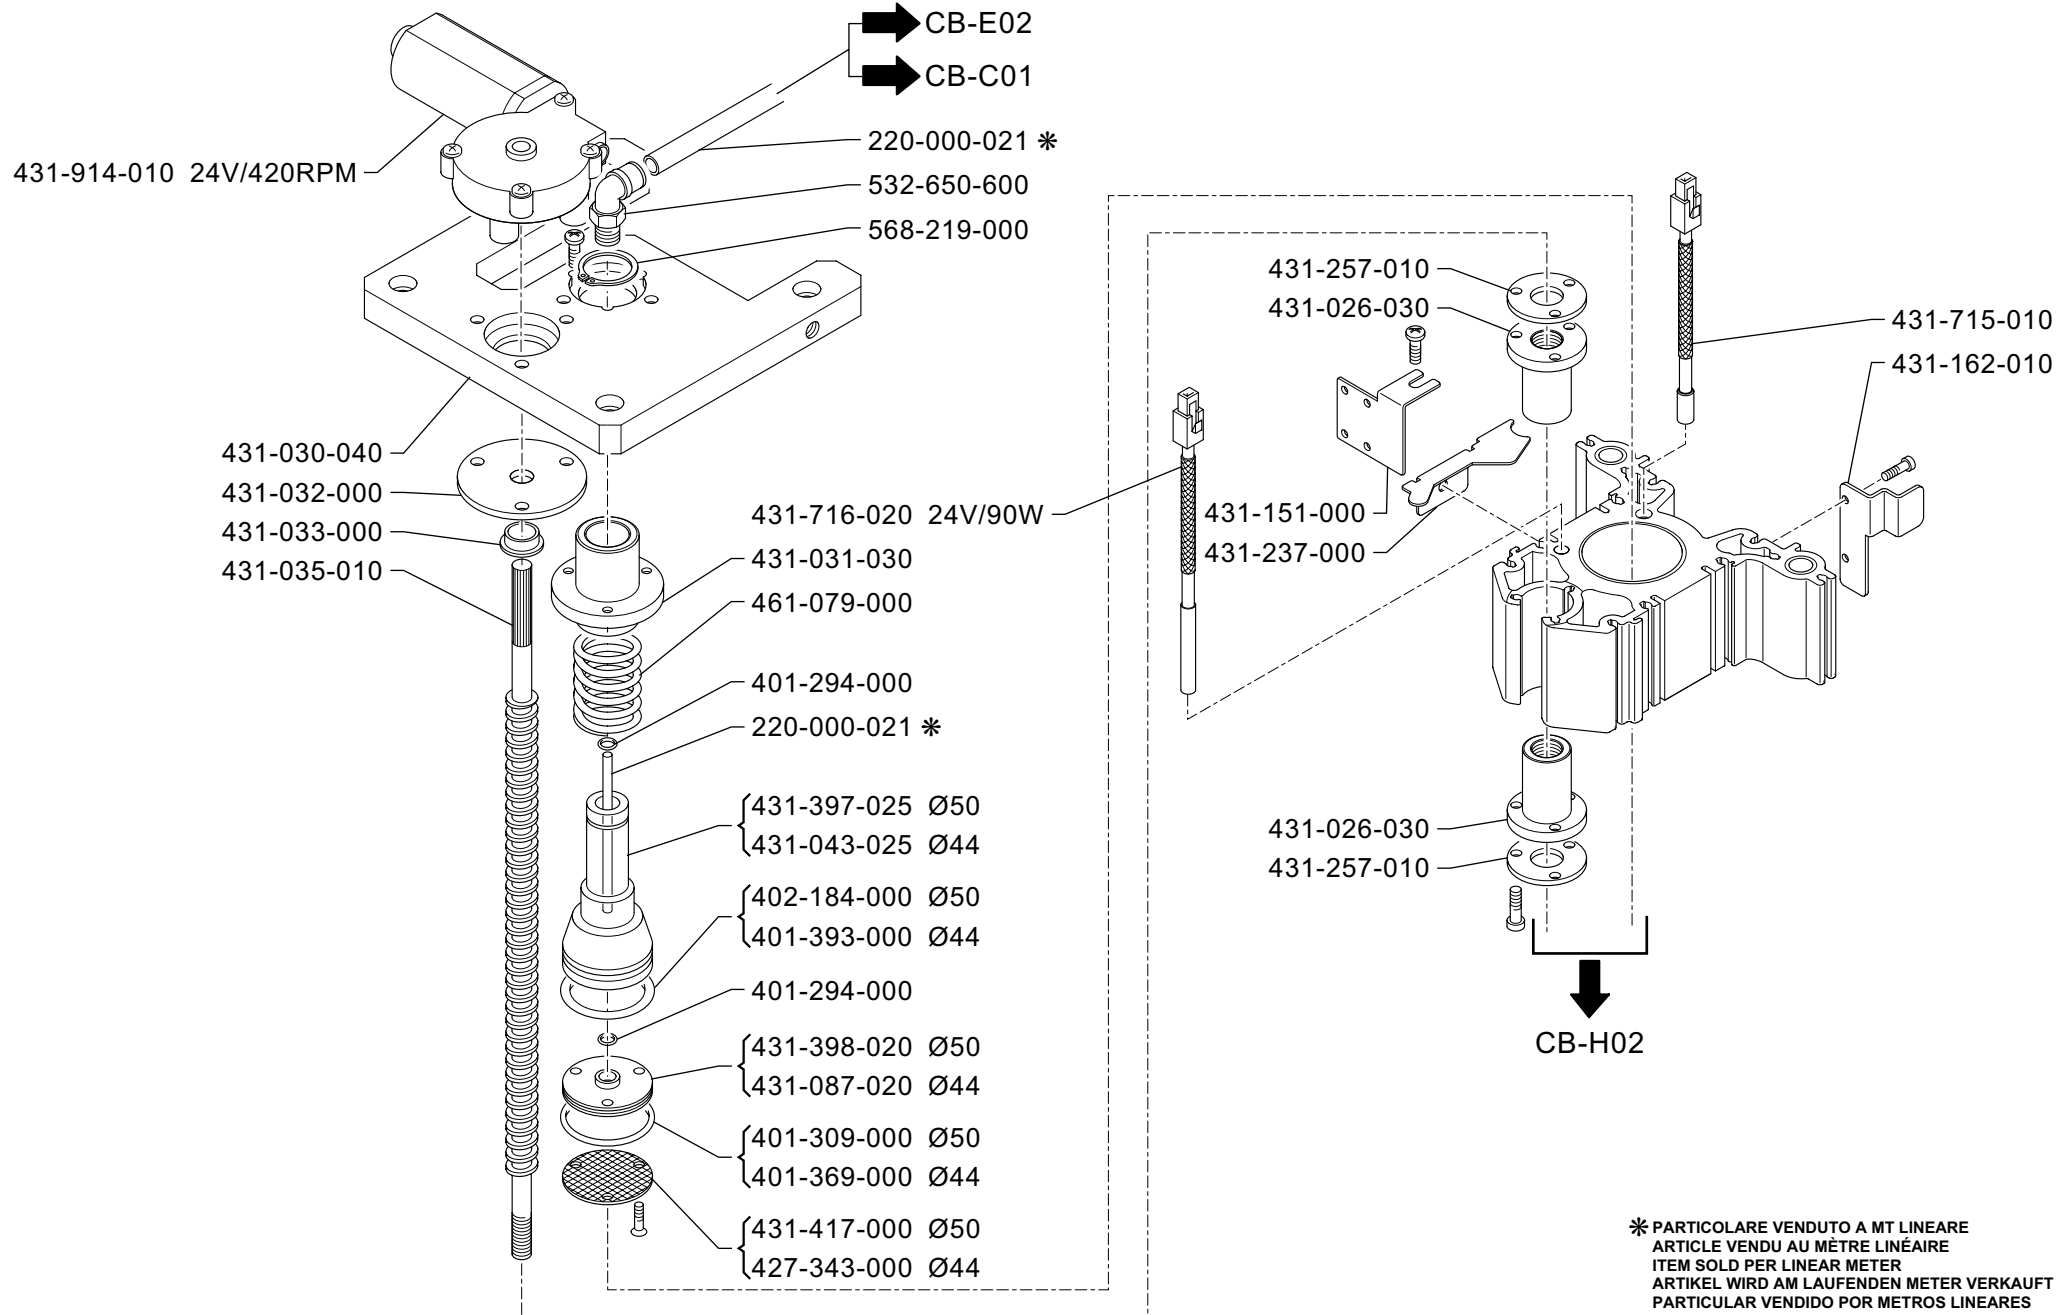

AGUA ANADIDA  
*AGUA ADICIONADA*

WATER AFTER  
*ZUSATZWASSER*

ACQUA AGGIUNTA  
*EAU AJOUTÉE*

ED.  
AUSGABE 11-07

TAB. **CB-E02**

\* PARTICOLARE VENDUTO A MT LINEARE  
ARTICLE VENDU AU MÈTRE LINÉAIRE  
ITEM SOLD PER LINEAR METER  
ARTIKEL WIRD AM LAUFENDEN METER VERKAUFT  
PARTICULAR VENDIDO POR METROS LINEARES  
PEÇA VENDIDA POR METRO LINEAR