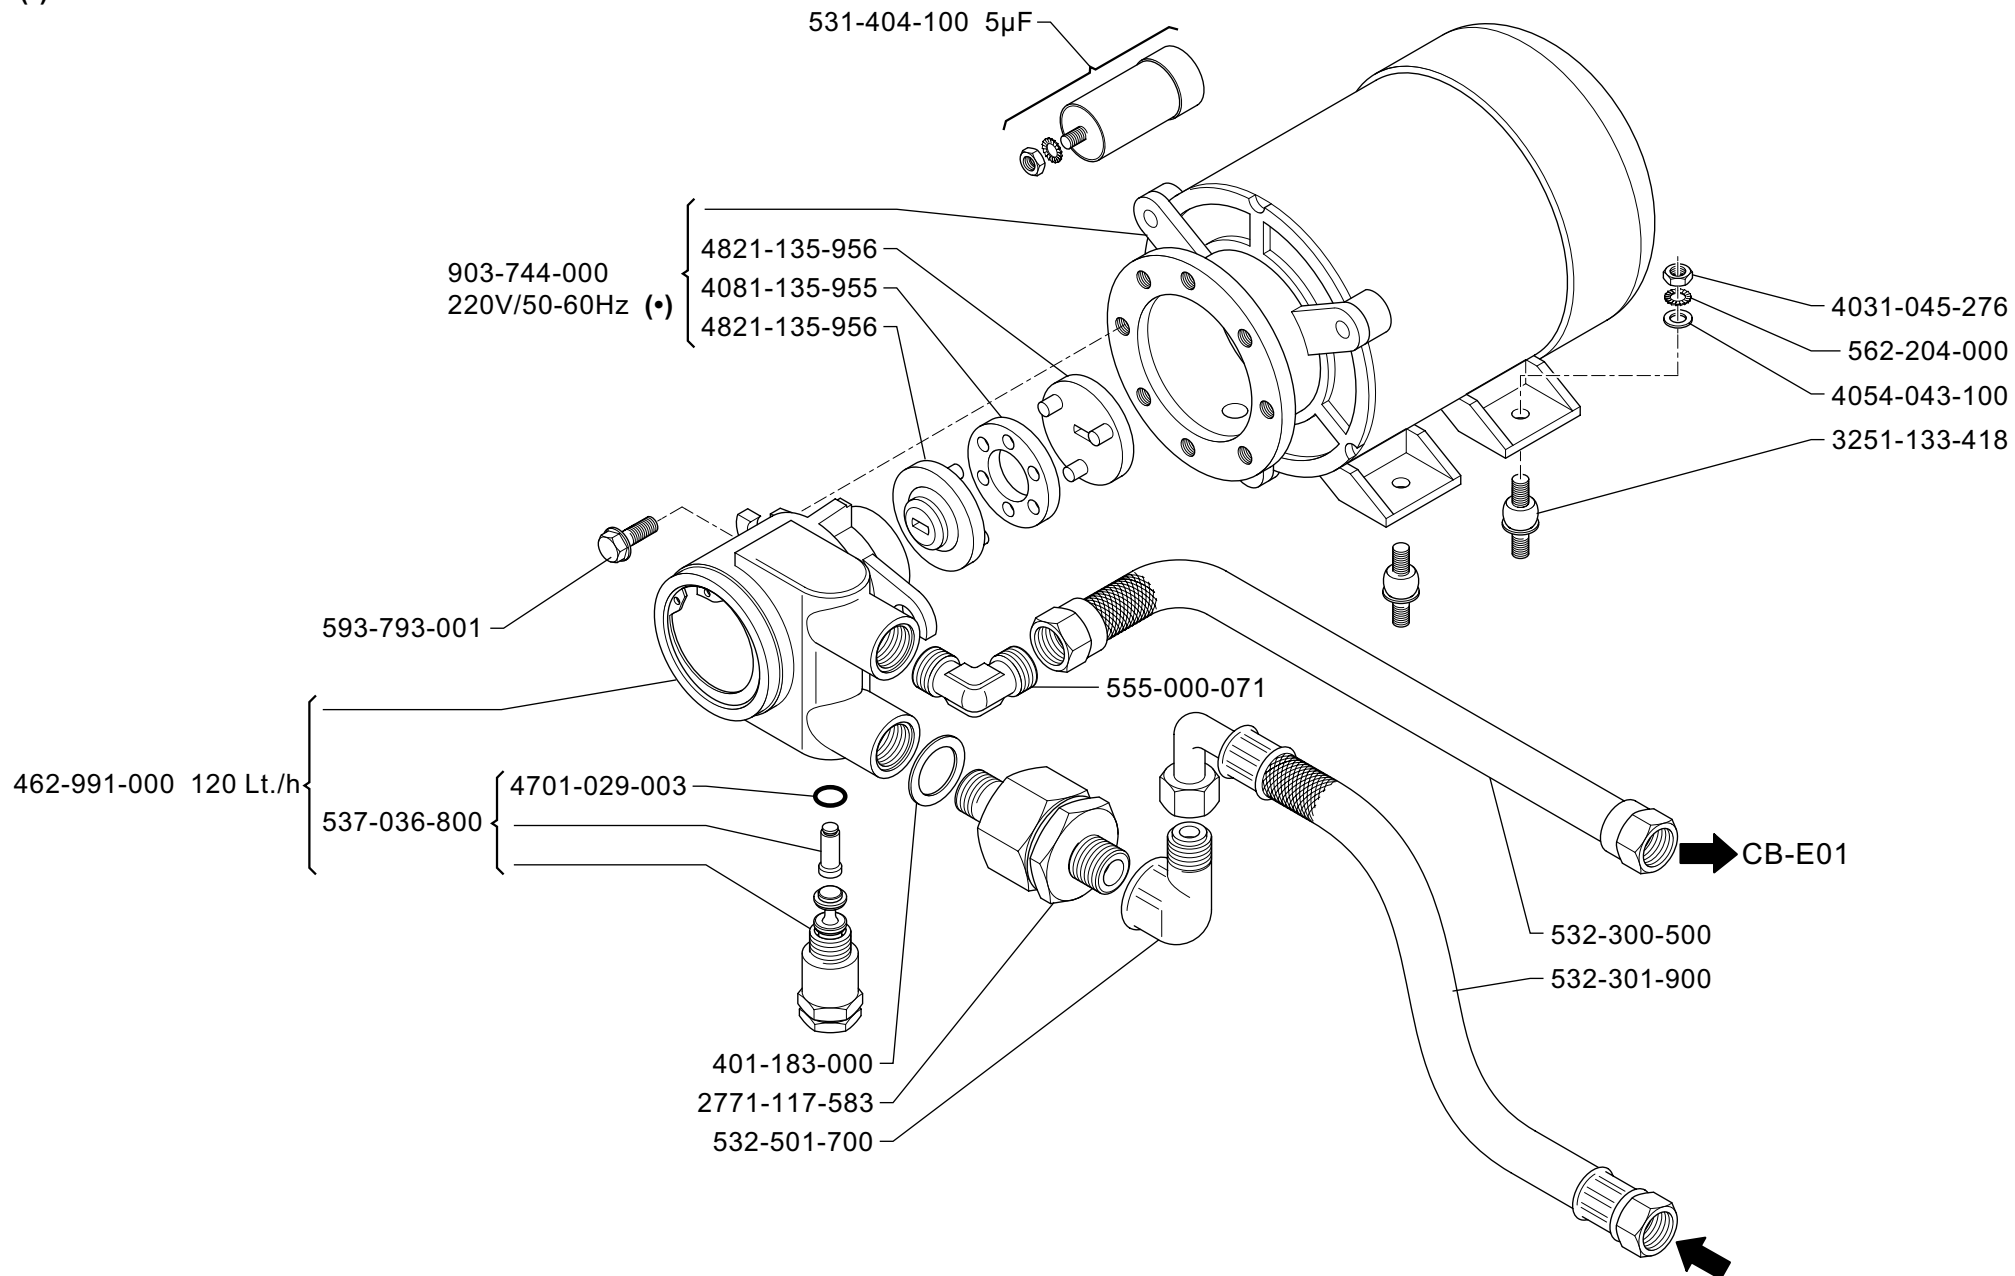

(•) ONLY FOR NORTH AMERICA MARKET

BOMBA VOLUMETRICA
BOMBA VOLUMETRICA

VOLUMETRIC PUMP
VOLUMETRISCHE PUMPE

POMPA VOLUMETRICA
POMPE VOLUMETRIQUE

ED.
AUSGABE 04-05

TAB. CB-J01