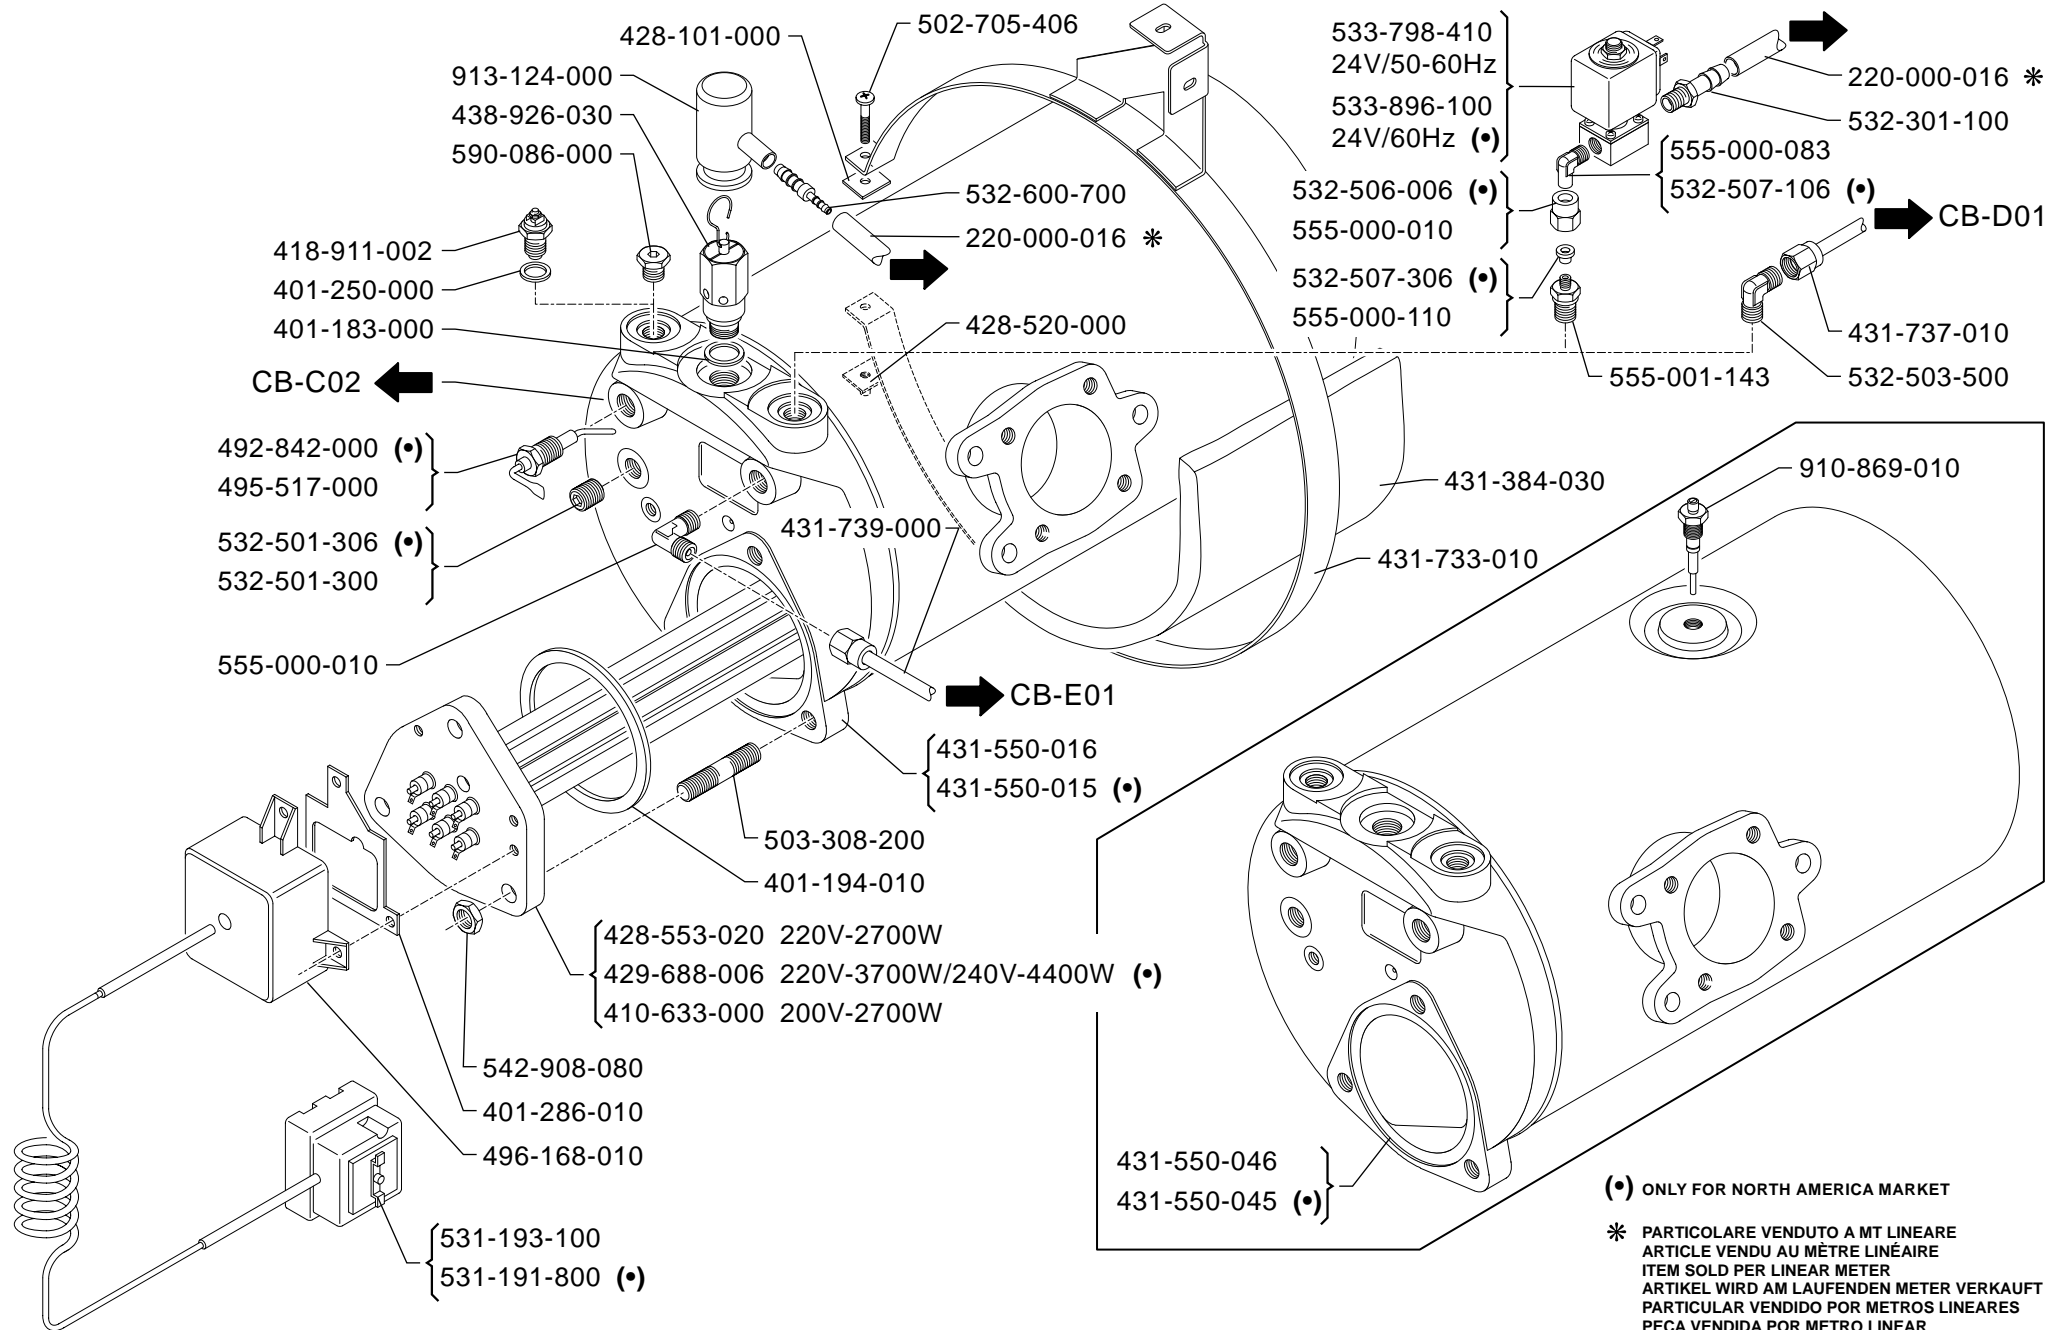

530-115-100 F 6,3A

(•) ONLY FOR NORTH AMERICA MARKET

\* PARTICOLARE VENDUTO A MT LINEARE  
ARTICLE VENDU AU MÈTRE LINÉAIRE  
ITEM SOLD PER LINEAR METER  
ARTIKEL WIRD AM LAUFENDEN METER VERKAUFT  
PARTICULAR VENDIDO POR METROS LINEARES  
PEÇA VENDIDA POR METRO LINEAR