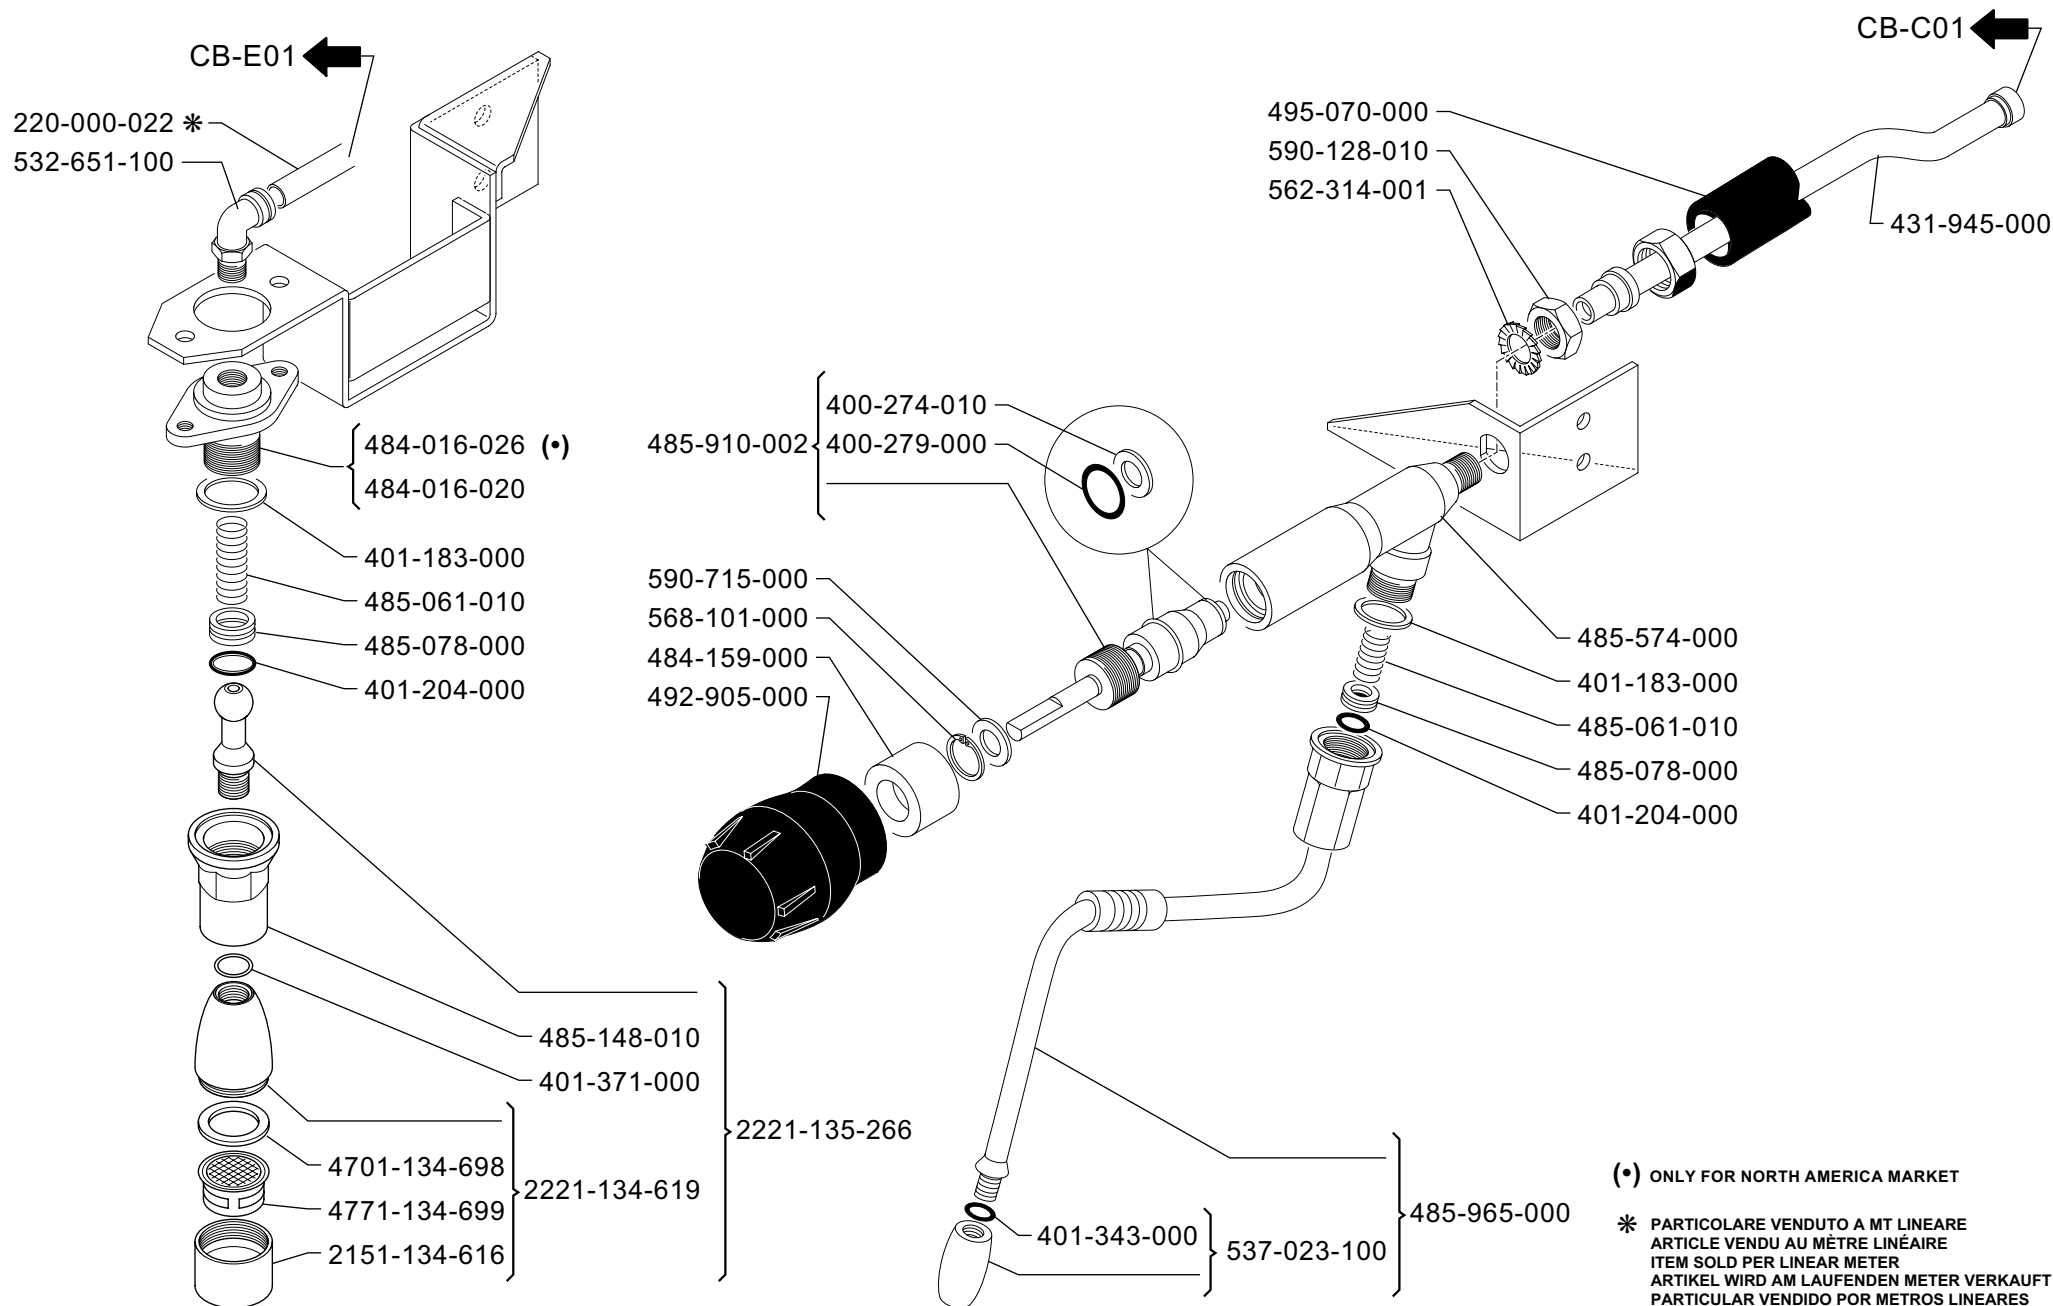

530-115-100 F 6,3A

(•) ONLY FOR NORTH AMERICA MARKET

\* PARTICOLARE VENDUTO A MT LINEARE  
ARTICLE VENDU AU MÈTRE LINÉAIRE  
ITEM SOLD PER LINEAR METER  
ARTIKEL WIRD AM LAUFENDEN METER VERKAUFT  
PARTICULAR VENDIDO POR METROS LINEARES  
PEÇA VENDIDA POR METRO LINEAR