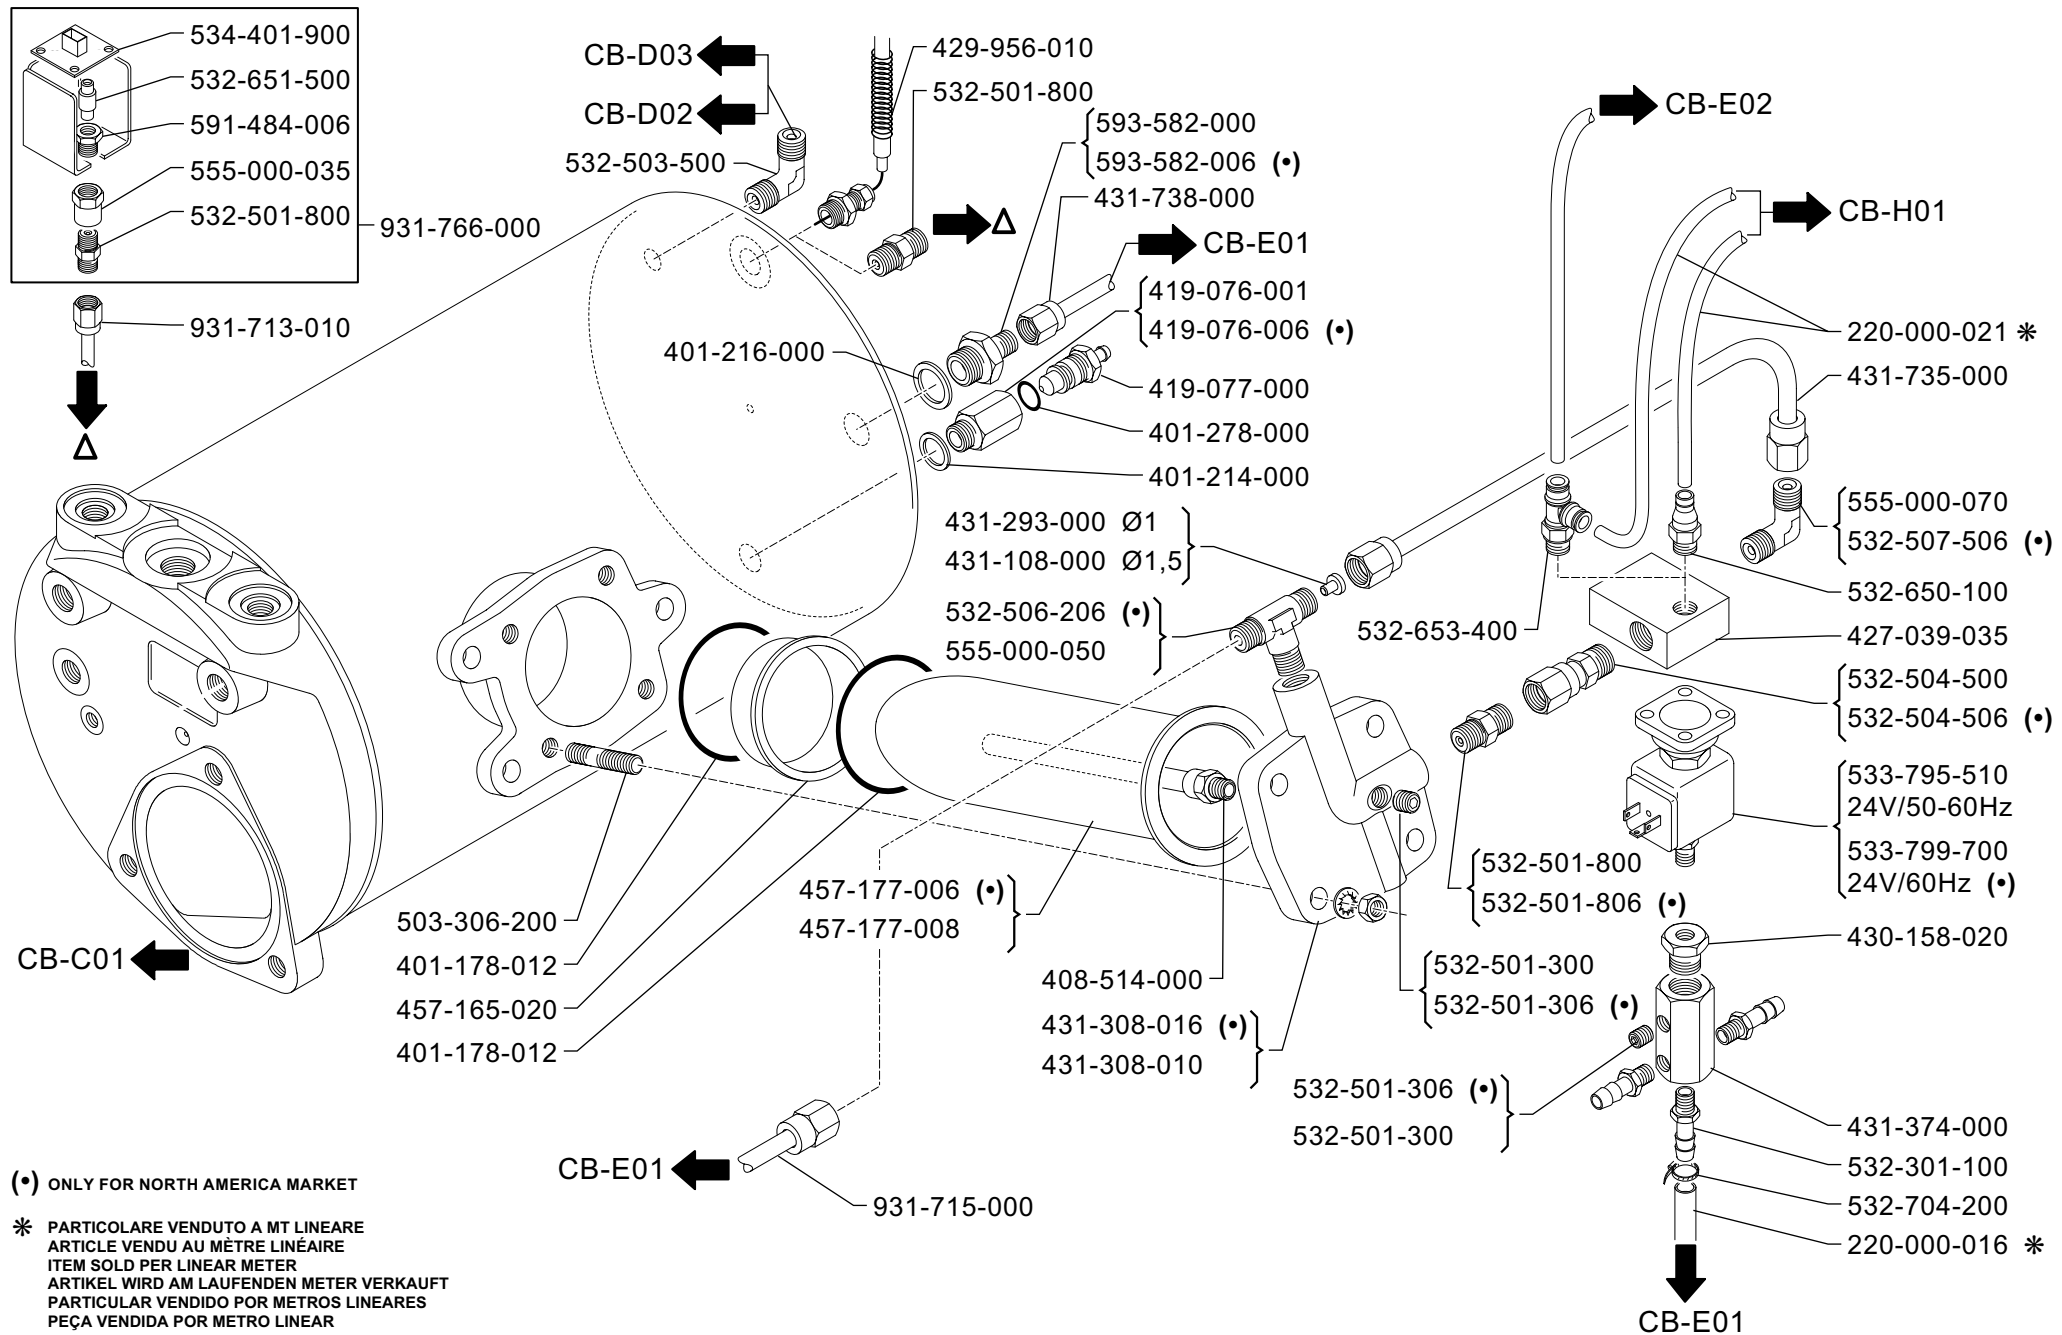

530-115-100 F 6,3A

(•) ONLY FOR NORTH AMERICA MARKET

\* PARTICOLARE VENDUTO A MT LINEARE  
ARTICLE VENDU AU MÈTRE LINÉAIRE  
ITEM SOLD PER LINEAR METER  
ARTIKEL WIRD AM LAUFENDEN METER VERKAUFT  
PARTICULAR VENDIDO POR METROS LINEARES  
PEÇA VENDIDA POR METRO LINEAR