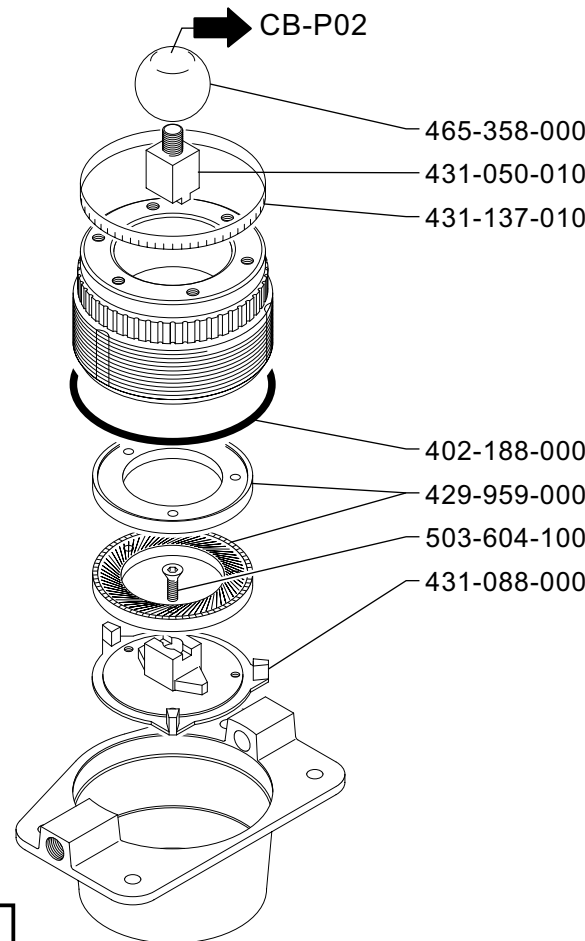

CB-P02

465-358-000

431-050-010

431-137-010

402-188-000

429-959-000

503-604-100

431-088-000

431-763-000 DX

431-497-000