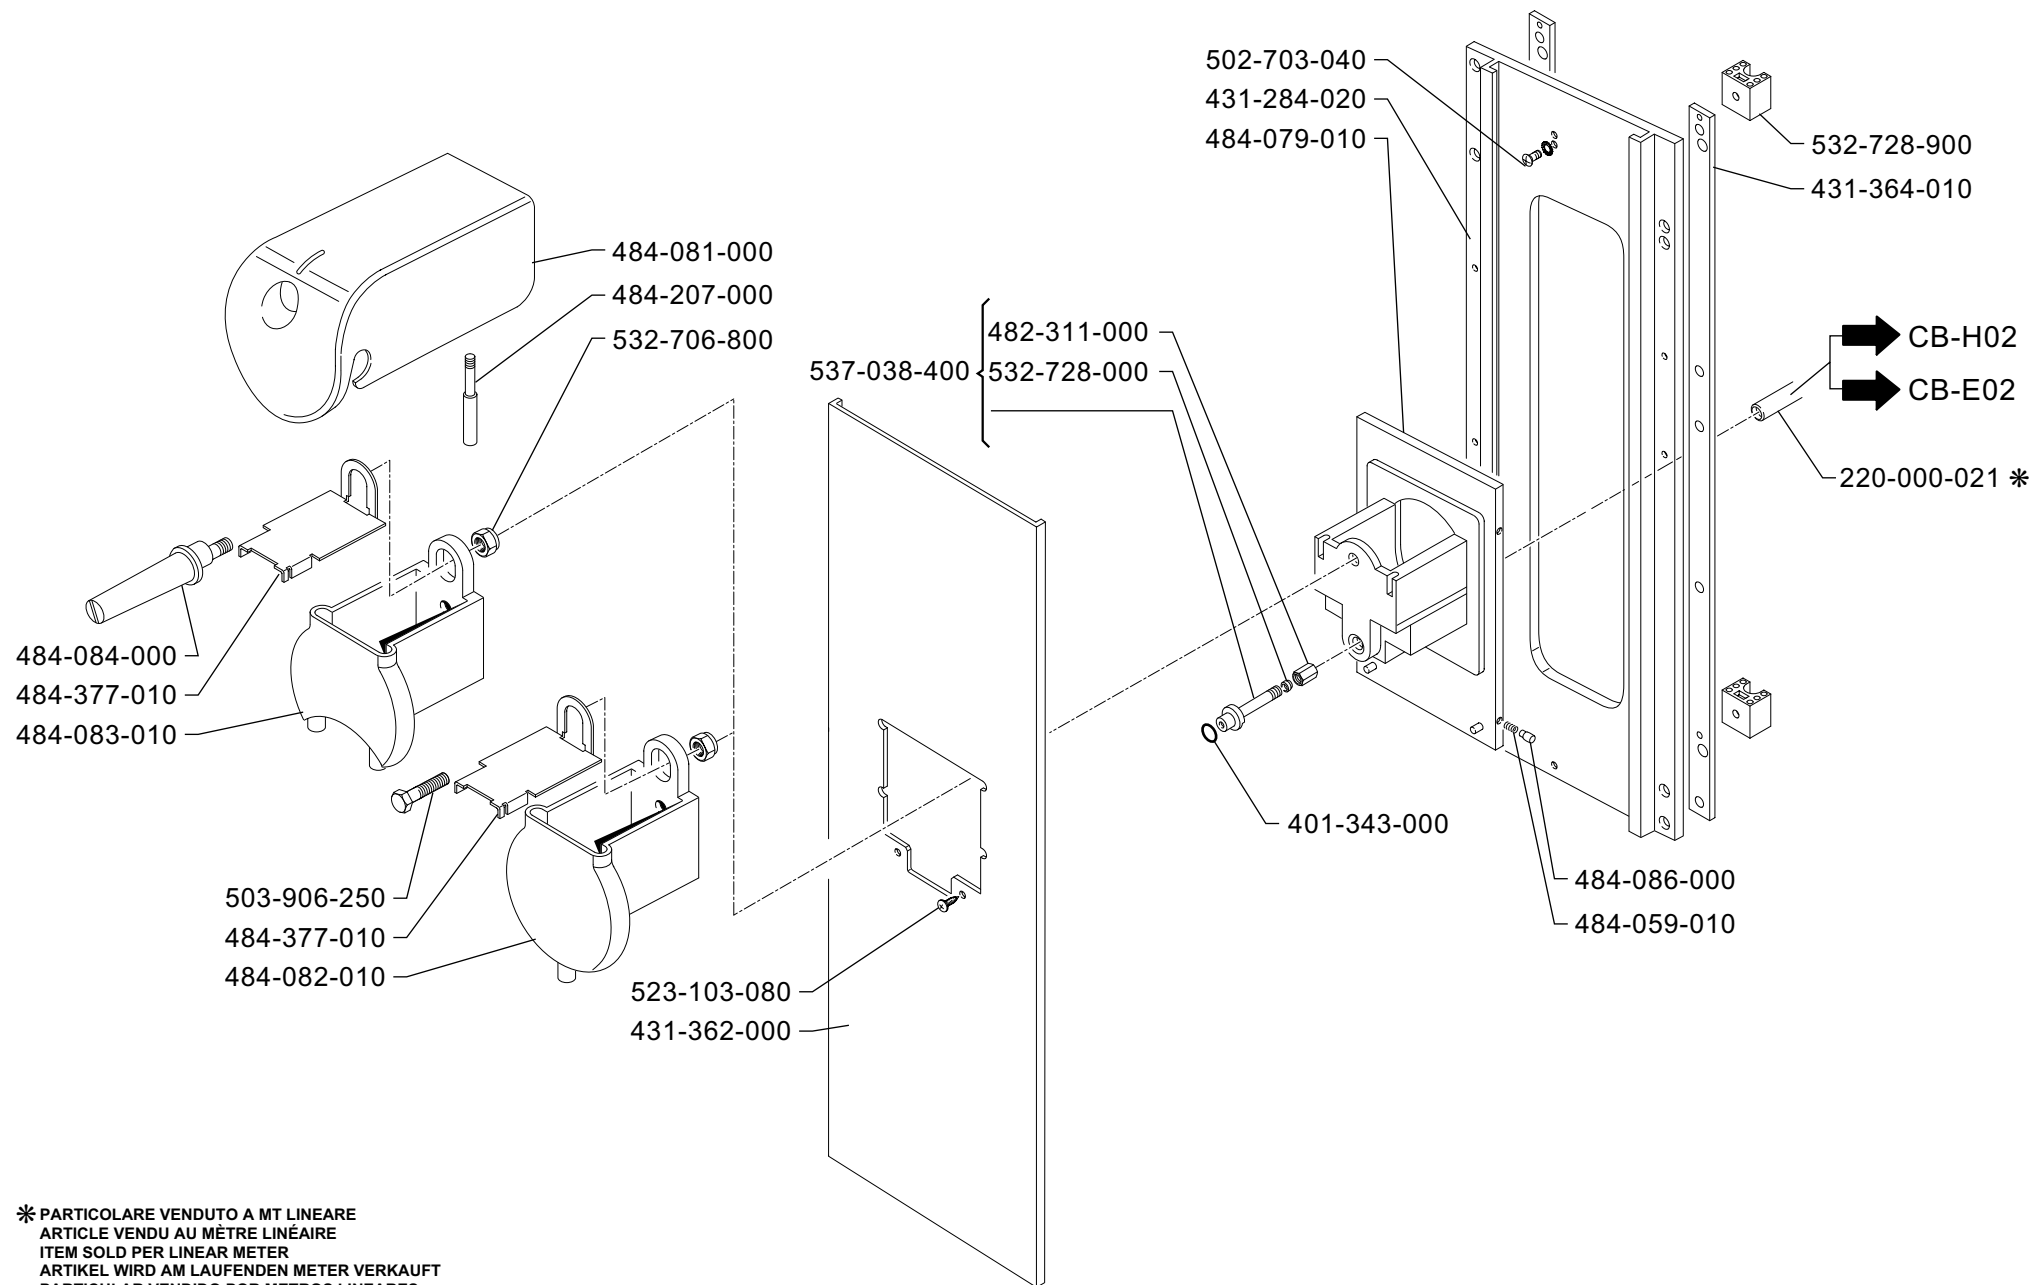

GRUPO EROGADOR  
GRUPO EROGAÇÃO

BREWING GROUP  
AUSGABE GRUPPE

GRUPPO EROGATORE  
GRUPE DEBIT

ED.  
AUSGABE 04-05

TAB. CB-H01

\* PARTICOLARE VENDUTO A MT LINEARE  
ARTICLE VENDU AU MÈTRE LINÉAIRE  
ITEM SOLD PER LINEAR METER  
ARTIKEL WIRD AM LAUFENDEN METER VERKAUFT  
PARTICULAR VENDIDO POR METROS LINEARES  
PEÇA VENDIDA POR METRO LINEAR