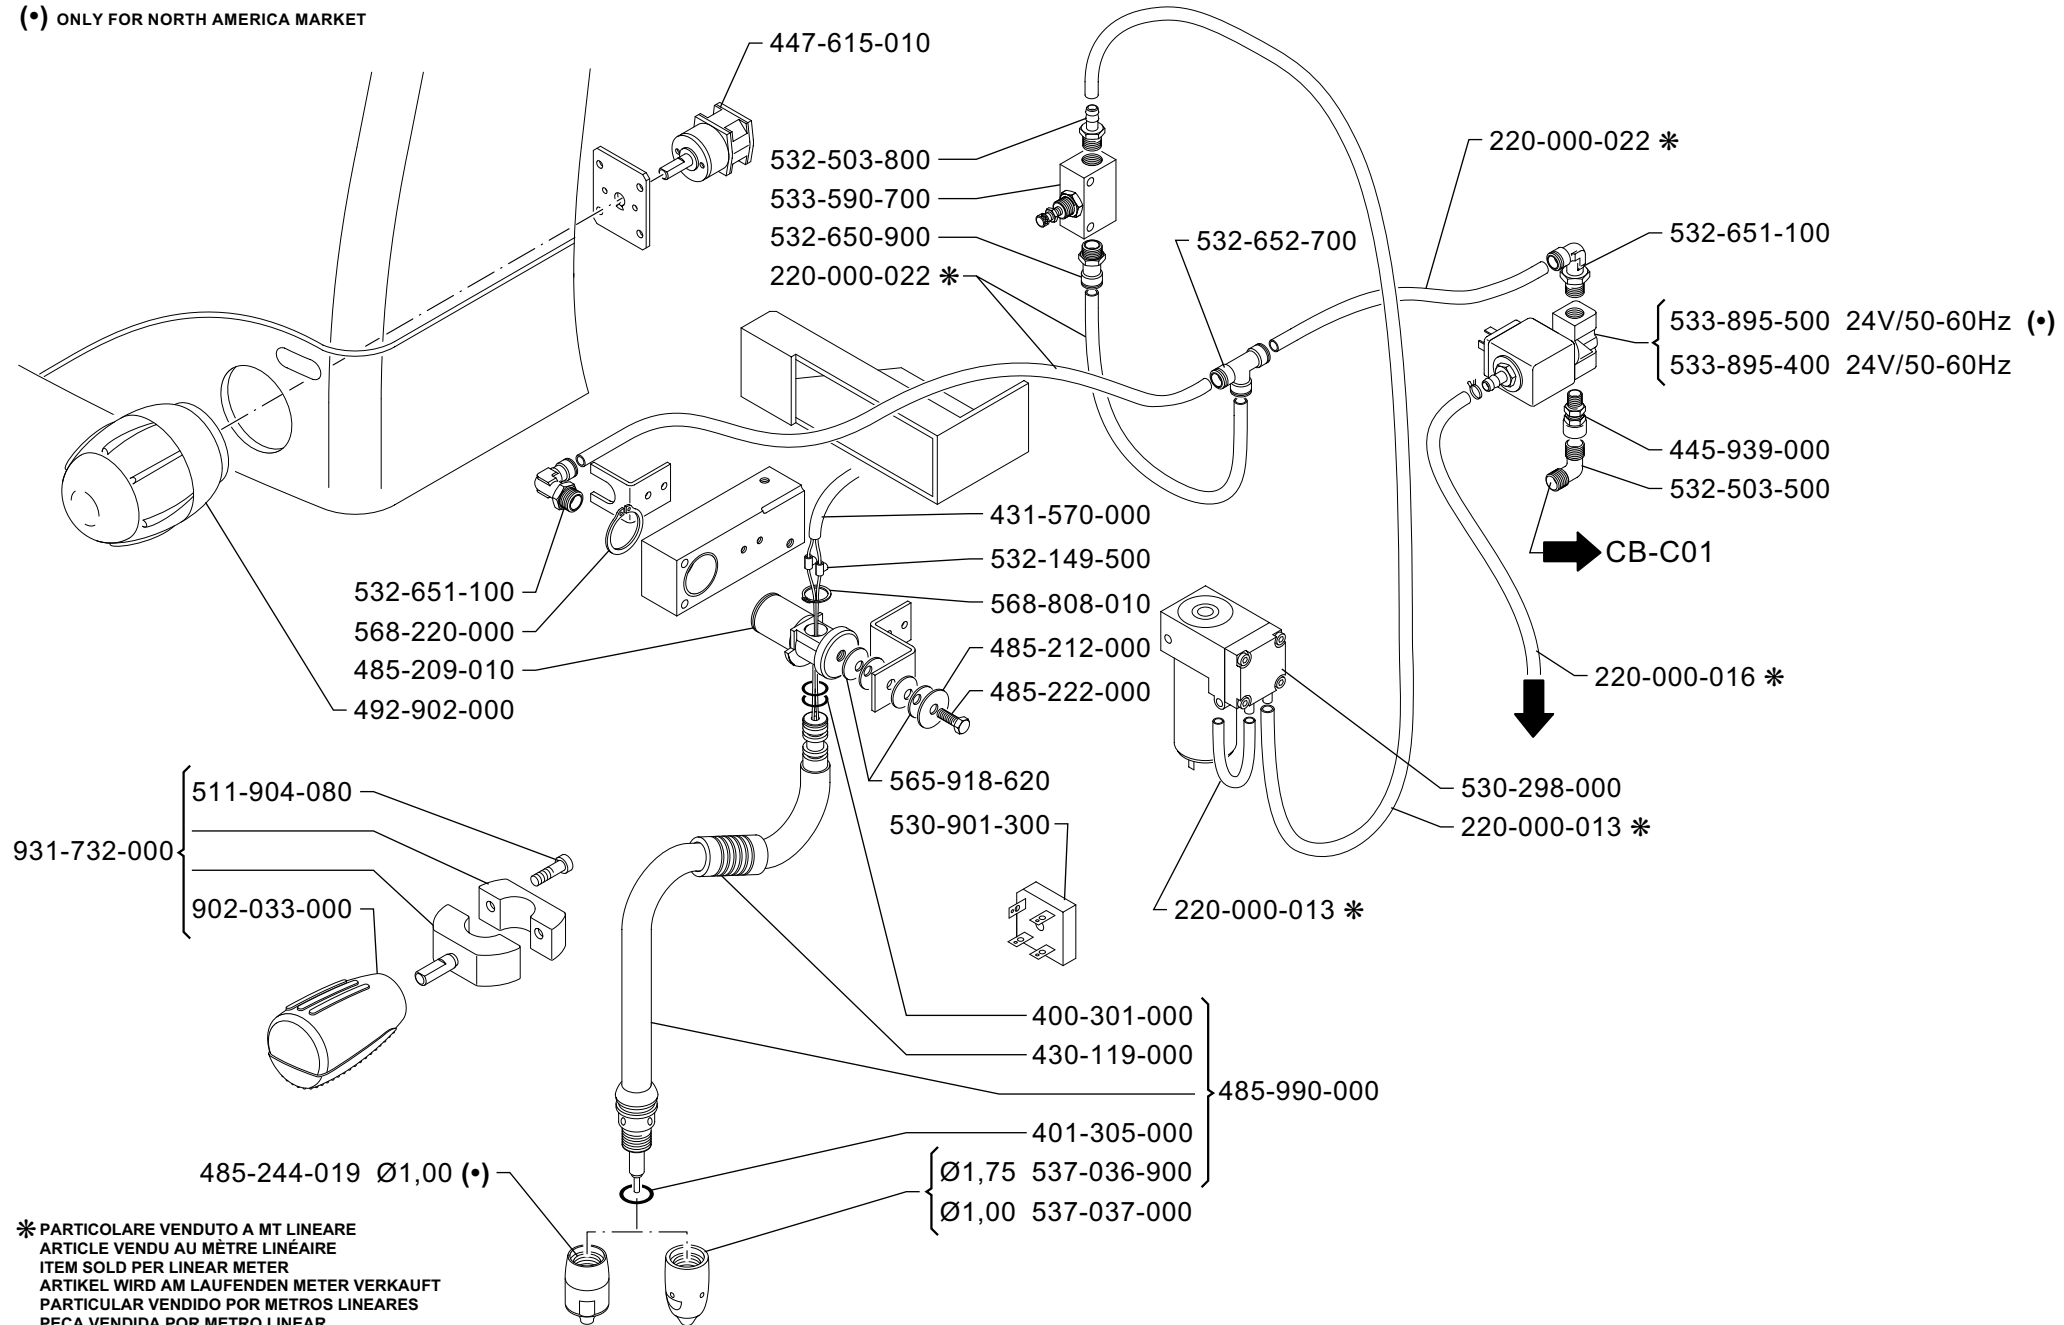

GRIFO DE AGUA Y VAPOR  
TORNEIRA ÁGUA E VAPOR

WATER AND STEAM TAPS  
WASSER-UND DAMPF-HÄHNE

RUBINETTI ACQUA E VAPORE  
ROBINETS EAU ET VAPEUR

ED.  
AUSGABE 04-05

TAB. CB-D02

(•) ONLY FOR NORTH AMERICA MARKET