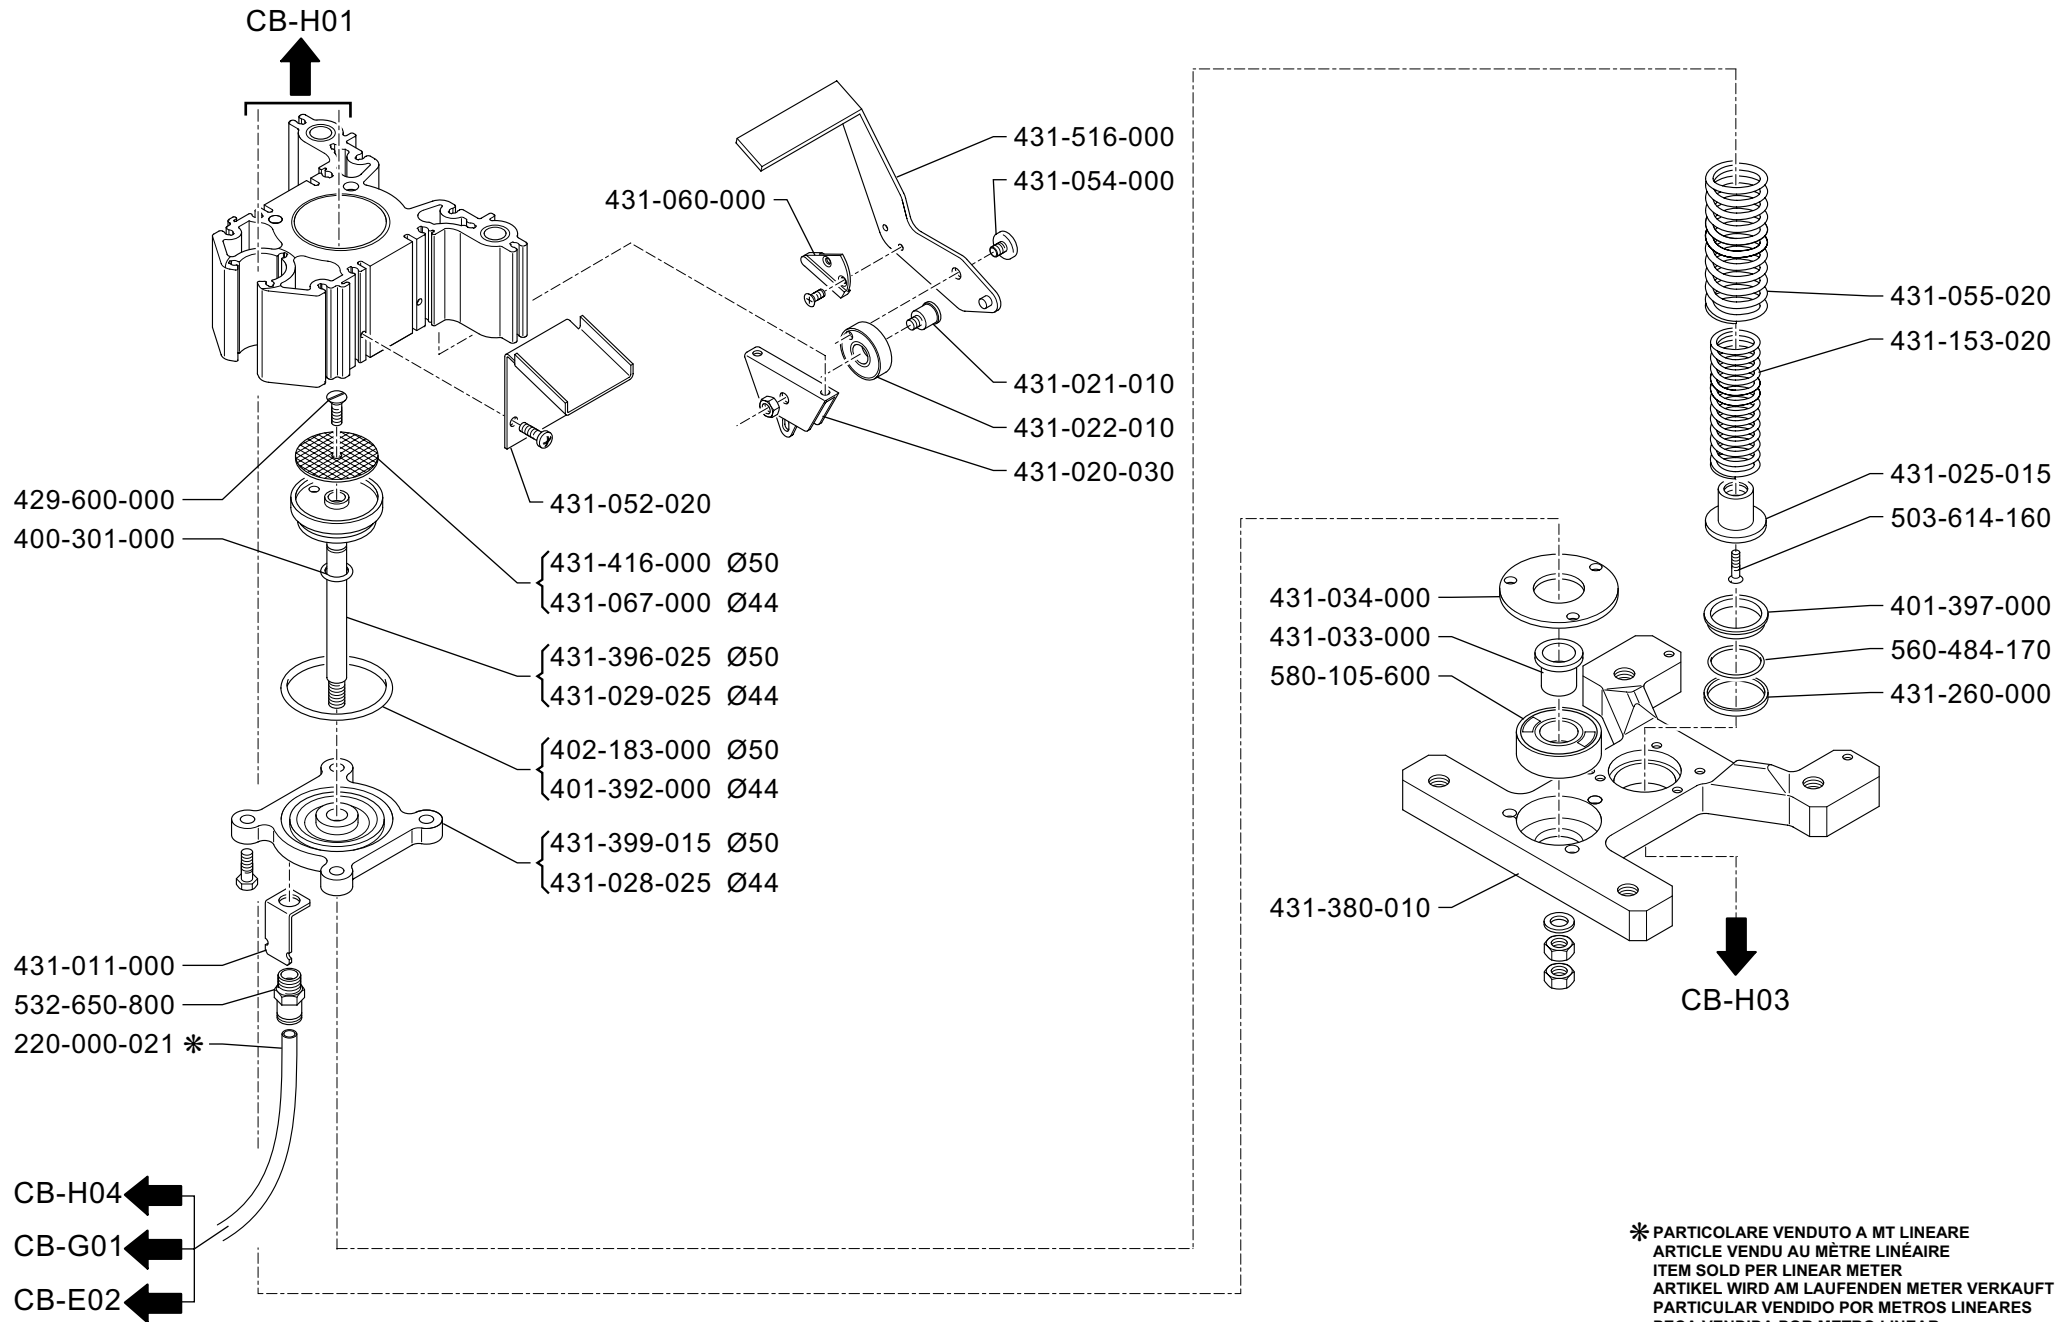

COACHWORK  
KAROSSERIE

CARROZZERIA  
CARROSSERIE

(●) ONLY FOR NORTH AMERICA MARKET

ED. AUSGABE 02-06

TAB. CB-B07

\* PARTICOLARE VENDUTO A MT LINEARE  
ARTICLE VENDU AU MÈTRE LINÉAIRE  
ITEM SOLD PER LINEAR METER  
ARTIKEL WIRD AM LAUFENDEN METER VERKAUFT  
PARTICULAR VENDIDO POR METROS LINEARES  
PEÇA VENDIDA POR METRO LINEAR