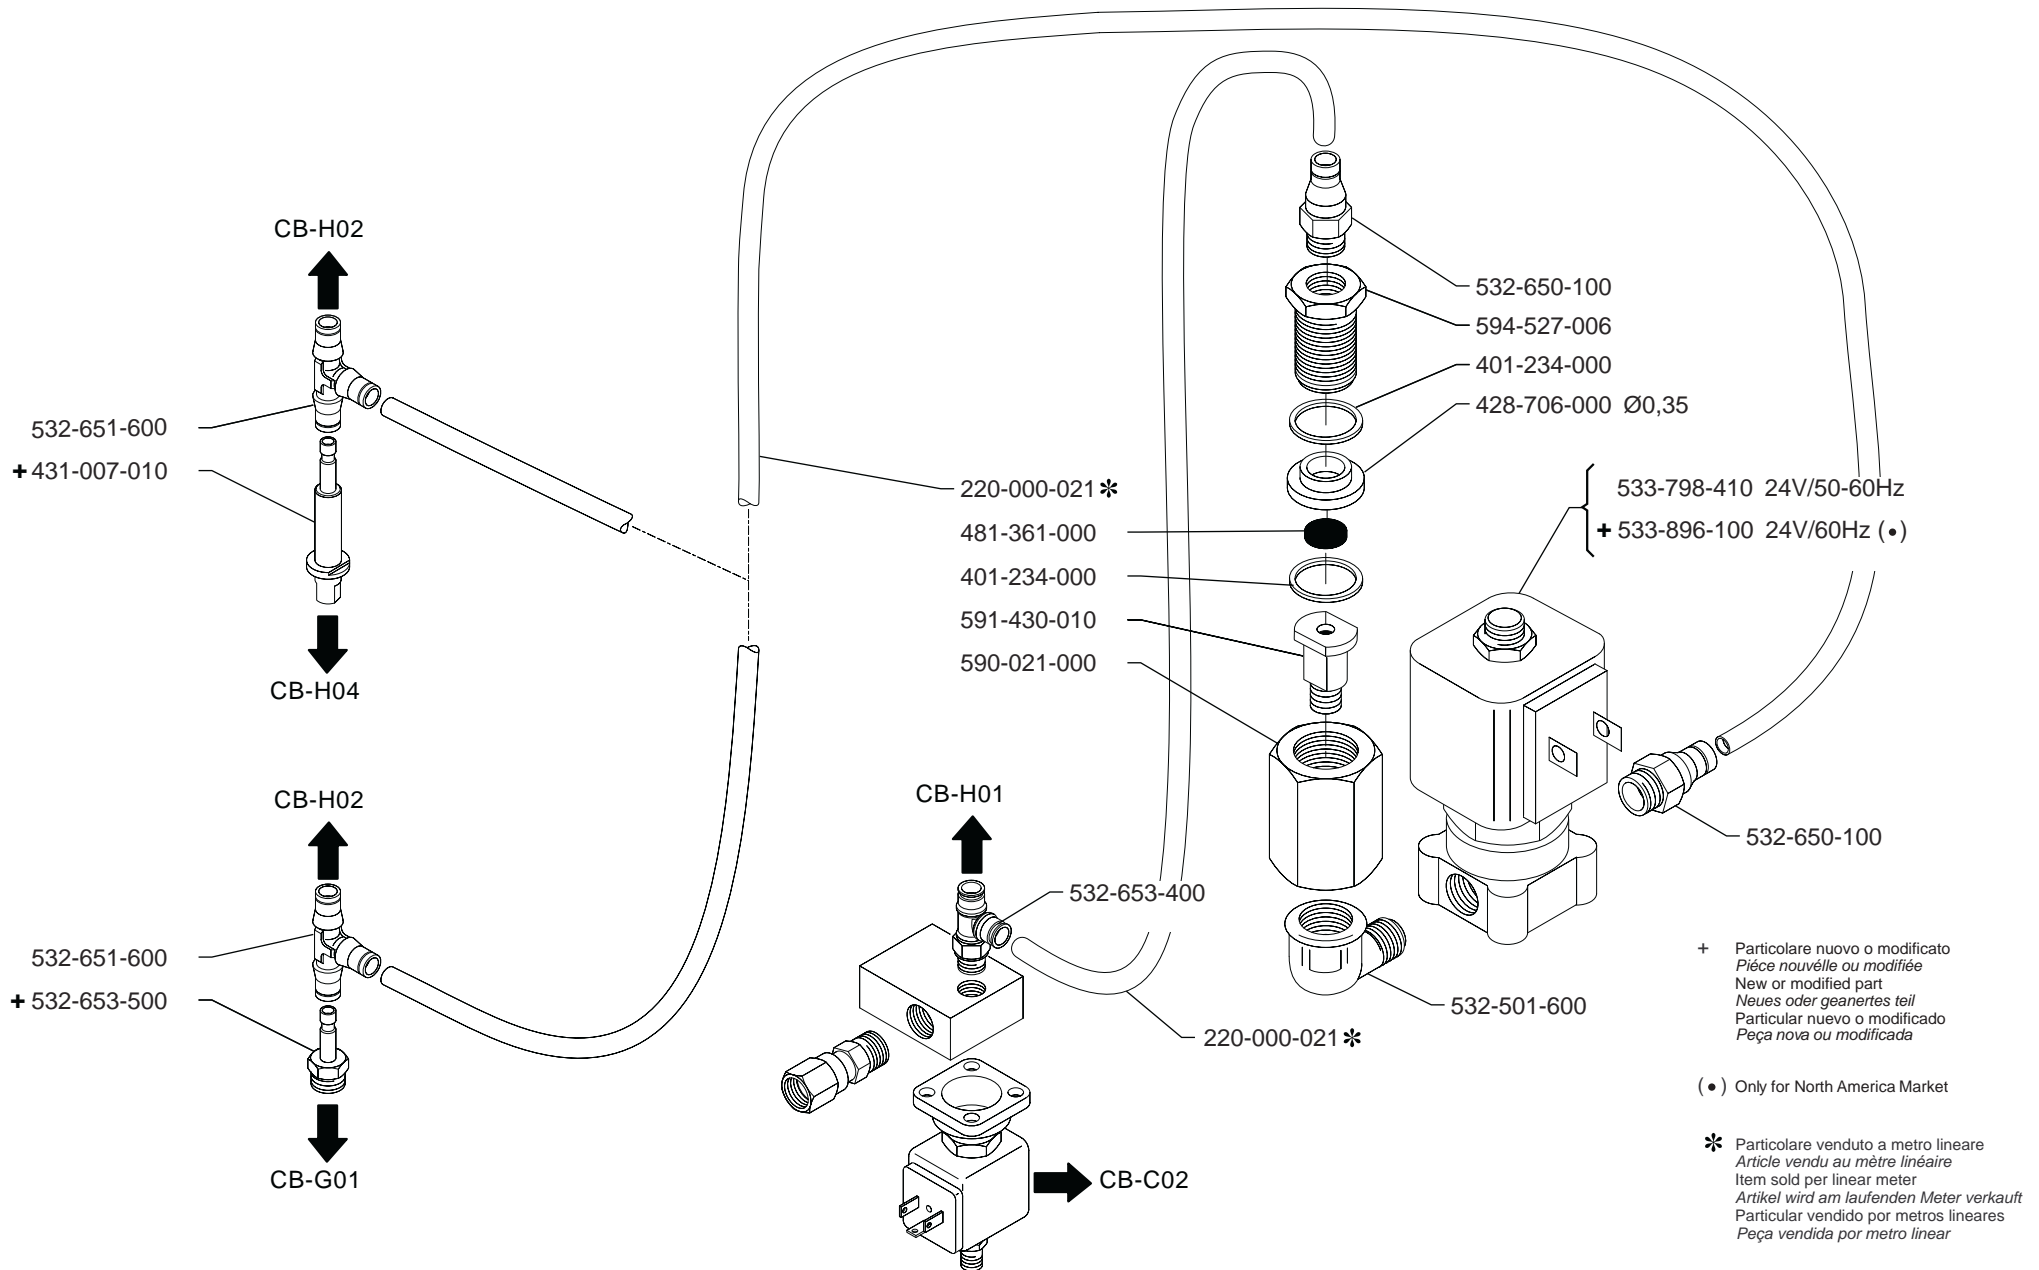

+ Particolare nuovo o modificato
Pièce nouvelle ou modifiée
New or modified part
Neues oder geaertes teil
Particular nuevo o modificado
Peça nova ou modificada

(•) Only for North America Market

* Particolare venduto a metro lineare
Article vendu au mètre linéaire
Item sold per linear meter
Artikel wird am laufenden Meter verkauft
Particular vendido por metros lineares
Peça vendida por metro linear

AGUA ANADIDA
AGUA ADICIONADA

WATER AFTER
ZUSATZWASSER

ACQUA AGGIUNTA
EAU AJOUTÉE

ED.
AUSGABE 11-07

TAB. **CB-E02**