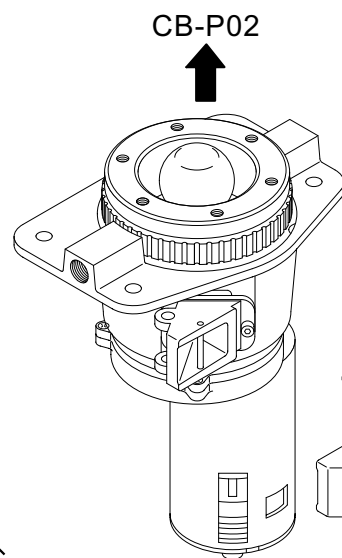

CAJA ELÉTRICA  
CAIXA ELÉTRICA

ELECTRICAL BOX  
SCHALKASTEN

SCATOLA ELETTRICA  
BOÎTE ÉLECTRIQUE

ED.  
AUSGABE 04-05

TAB. CB-K01

{ 931-738-000 DX  
931-739-000 SX

431-764-000 SX

CB-P02