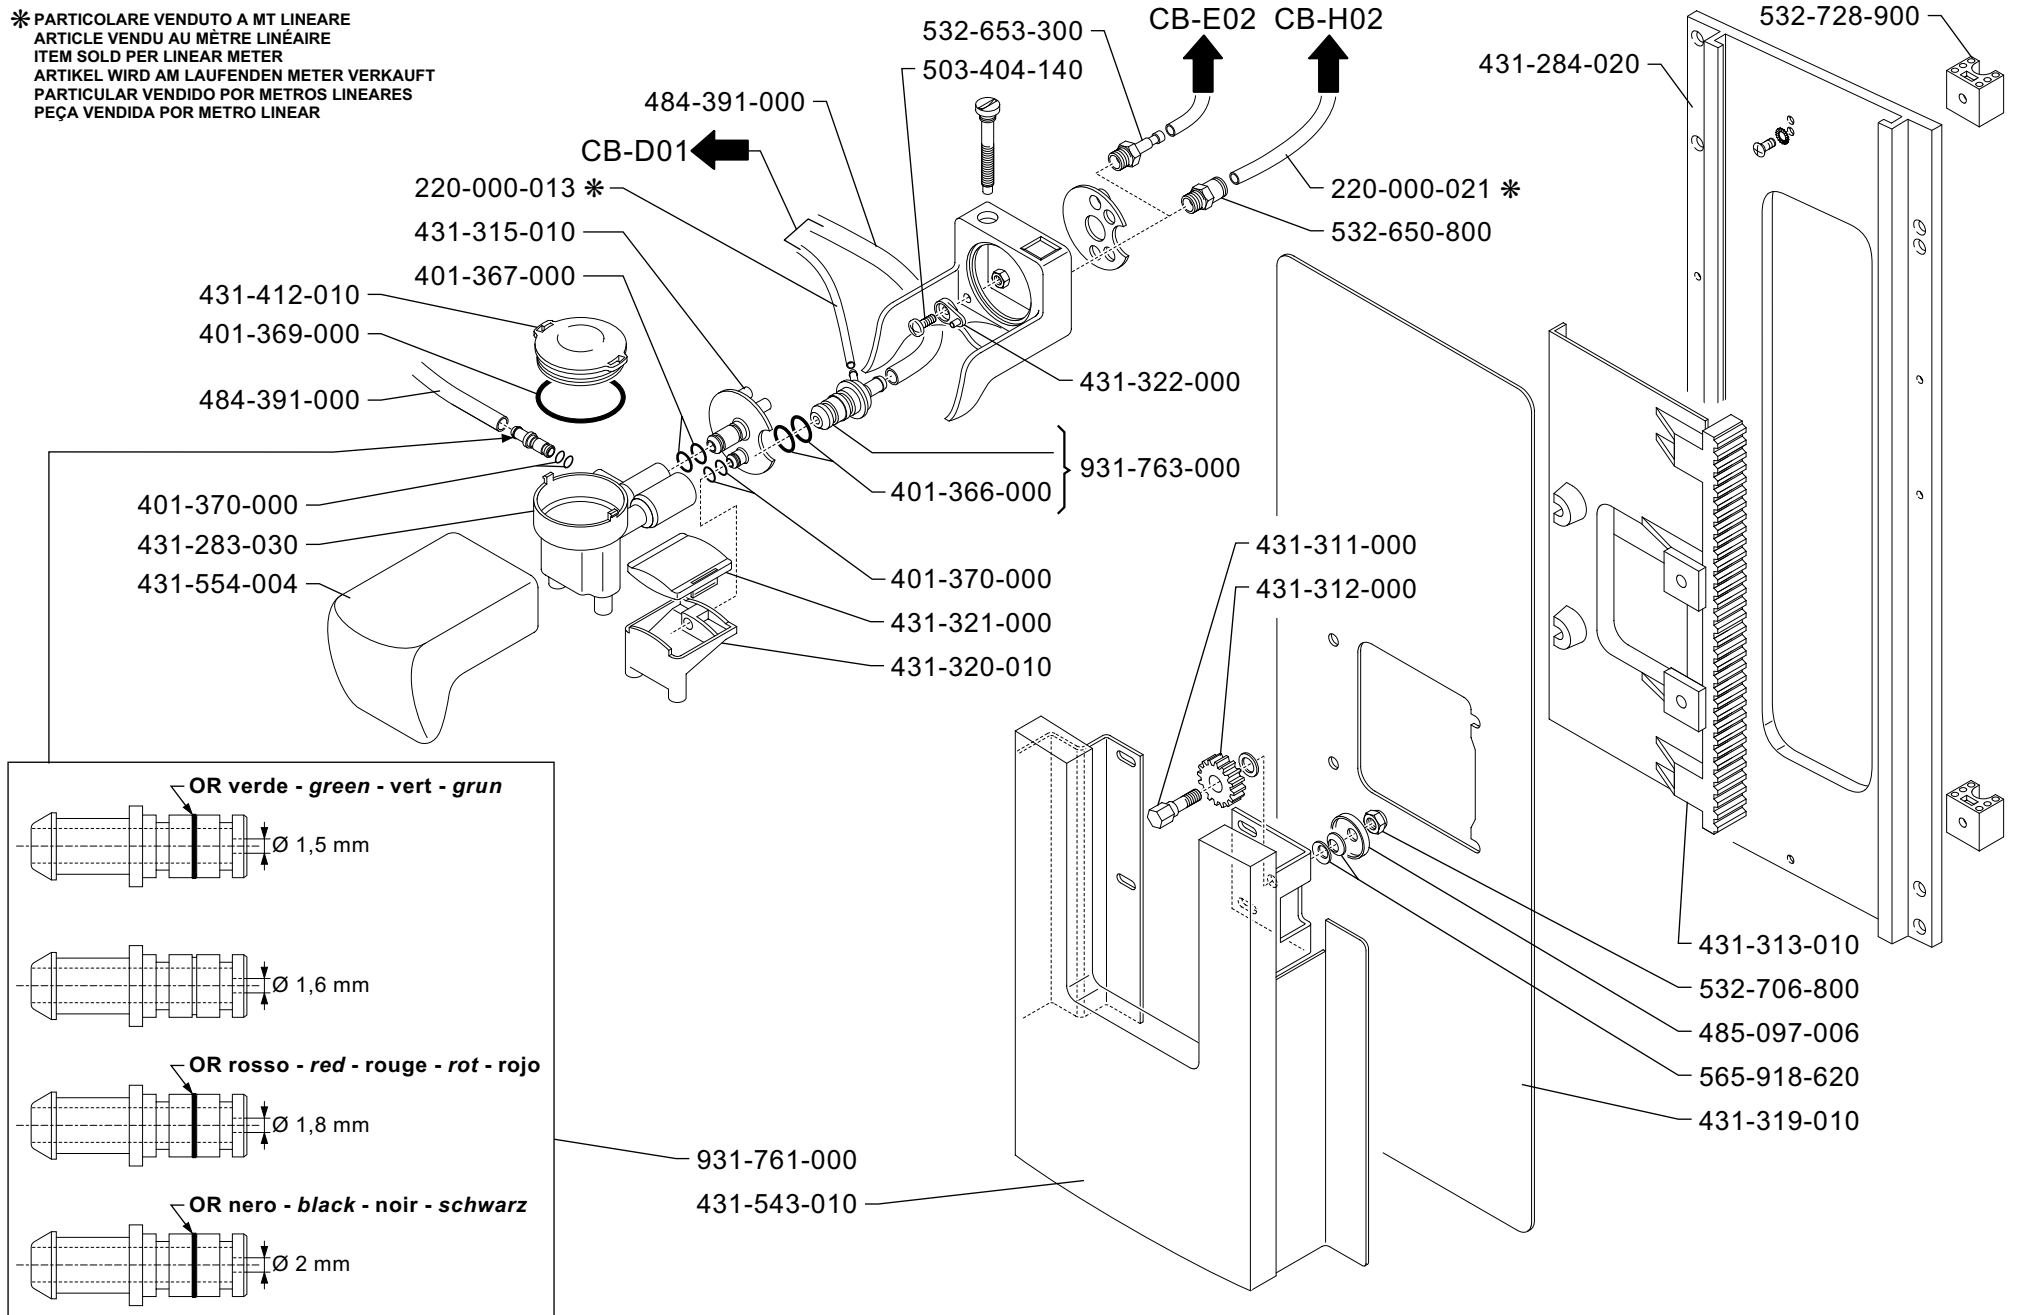

AGUA ANADIDA  
*AGUA ADICIONADA*

WATER AFTER  
*ZUSATZWASSER*

ACQUA AGGIUNTA  
*EAU AJOUTÉE*

ED.  
AUSGABE 11-07

TAB. **CB-E02**

\* PARTICOLARE VENDUTO A MT LINEARE  
ARTICLE VENDU AU MÈTRE LINÉAIRE  
ITEM SOLD PER LINEAR METER  
ARTIKEL WIRD AM LAUFENDEN METER VERKAUFT  
PARTICULAR VENDIDO POR METROS LINEARES  
PEÇA VENDIDA POR METRO LINEAR