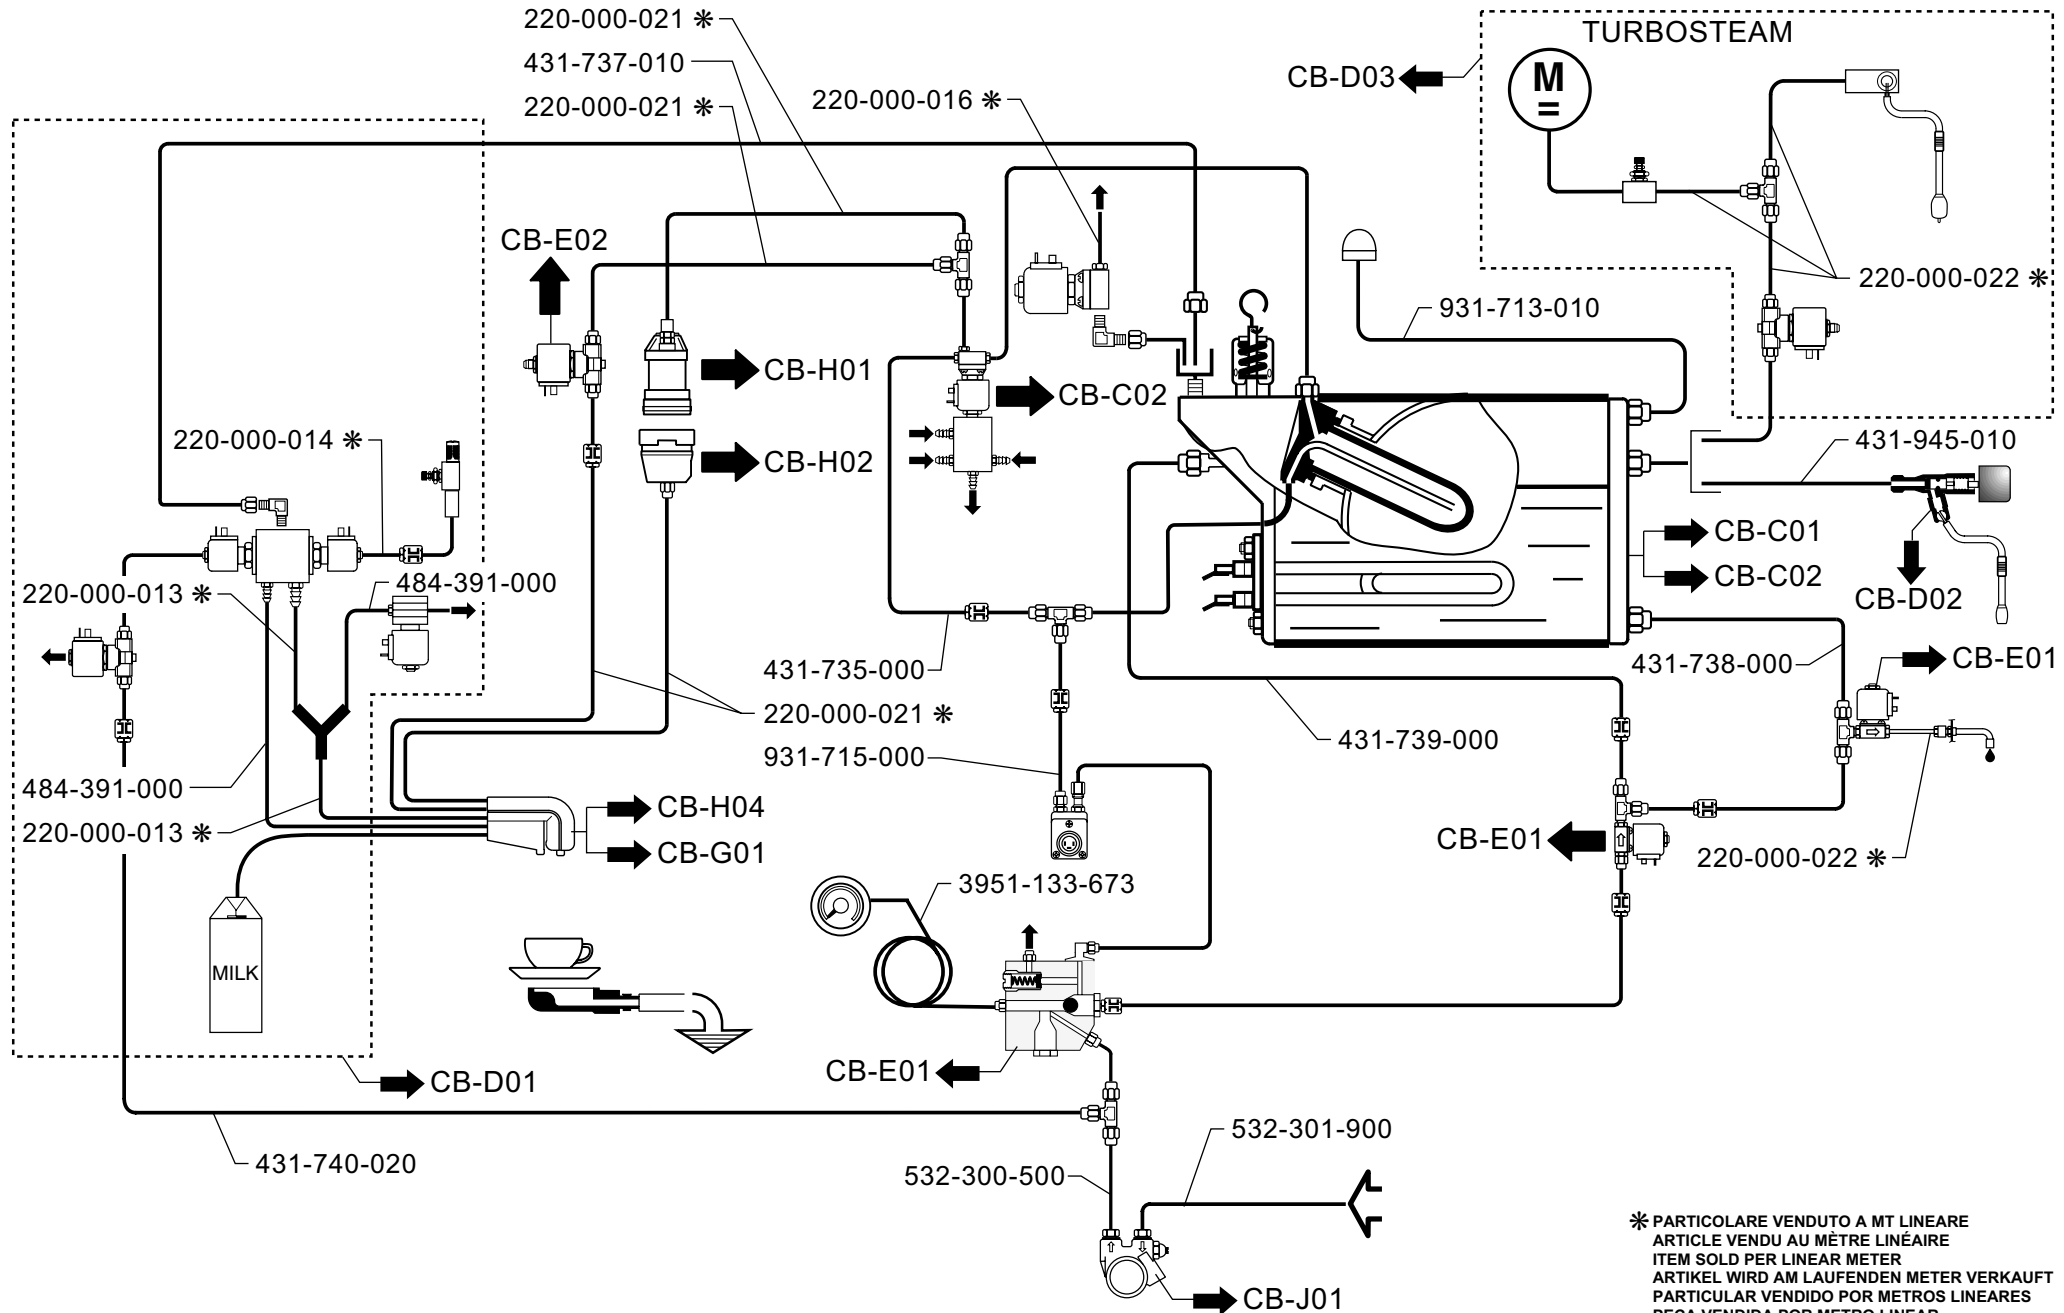

* PARTICOLARE VENDUTO A MT LINEARE
ARTICLE VENDU AU MÈTRE LINÉAIRE
ITEM SOLD PER LINEAR METER
ARTIKEL WIRD AM LAUFENDEN METER VERKAUFT
PEÇA VENDIDA POR METRO LINEARES