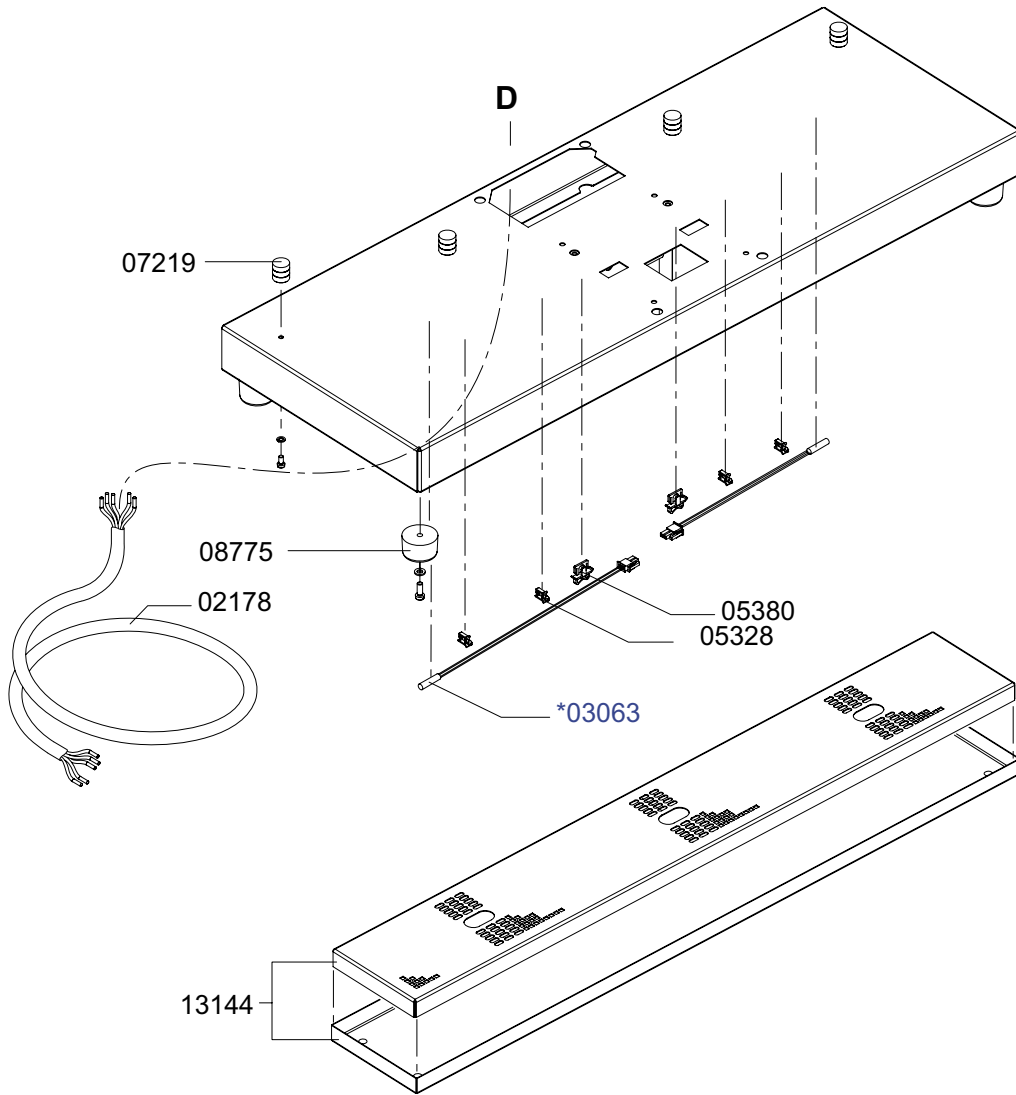

**\*Recommended Spare Parts**

Type : CB 2x5, CB 1x5 L/R, CB 5 Artikel : 10600, 10605/10610, 10630	From mach.nr. : 4M23917 Date : 10/03	Page : 1-3 Rev. : 1	Drawer : A.V. Date : 05-04-06
Rated voltage : 1N~ 220-240V 50-60HZ 3200W	<b>Spare Parts Info</b>	<b>***** Animo *****</b> <b>Assen - Holland</b>	

CB 2x5

CB 1x5 R (right)  
CB 1x5 L (left)

CB 5

\*Recommended Spare Parts

Type : CB 2x5, CB 1x5 L/R, CB 5  
 Artikel : 10600, 10605/10610, 10630

From mach.nr. : 4M23917  
 Date : 10/03

Page : 2-3  
 Rev. : 1

Drawer : A.V.  
 Date : 05-04-06

Rated voltage : 1N~ 220-240V 50-60HZ 3200W

**Spare Parts Info**

\*\*\*\*\* **Animo** \*\*\*\*\*  
**Assen - Holland**

Type	: CB 2x5, CB 1x5 L/R, CB 5	From mach.nr.	: 4M23917	Page	: 3-3	Drawer	: A.V.
Artikel	: 10600, 10605/10610, 10630	Date	: 10/03	Rev.	: 1	Date	: 05-04-06
Rated voltage	: 1N~ 220-240V 50-60HZ 3200W	<b>Spare Parts Info</b>		***** <b>Animo</b> ***** <b>Assen - Holland</b>			