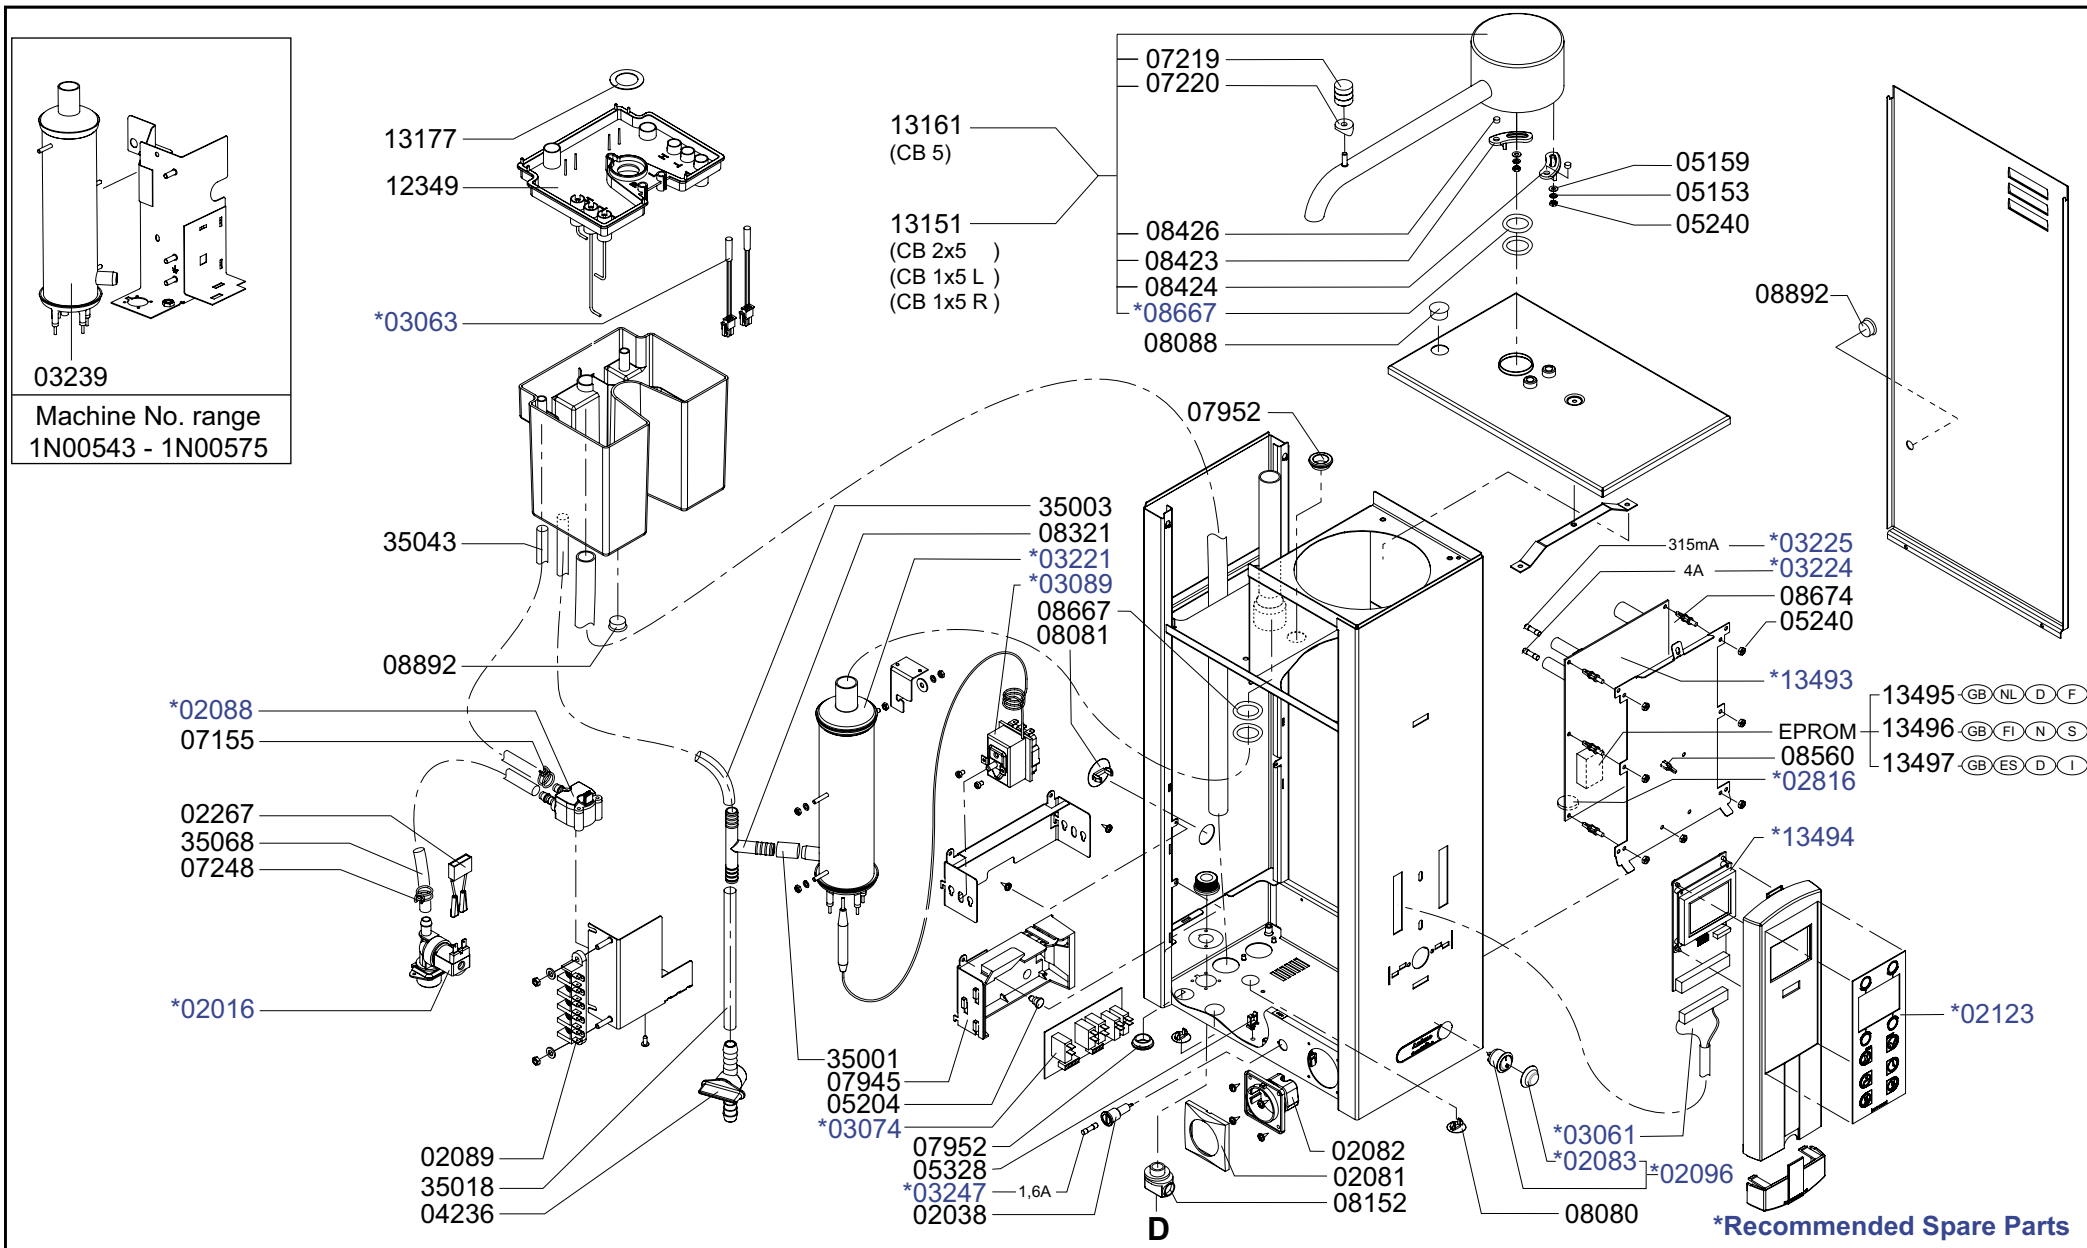

**\*Recommended Spare Parts**

Type : CB 2x5, CB 1x5 L/R, CB 5 Artikel : 10600, 10605/10610, 10630	From mach.nr. : 4M23917 Date : 10/03	Page : 1-3 Rev. : 1	Drawer : A.V. Date : 05-04-06
Rated voltage : 1N~ 220-240V 50-60HZ 3200W	<b>Spare Parts Info</b>	<b>***** Animo *****</b> <b>Assen - Holland</b>	

CB 2x5

CB 1x5 R (right)  
CB 1x5 L (left)

CB 5

\*Recommended Spare Parts

Type : CB 2x5, CB 1x5 L/R, CB 5  
 Artikel : 10600, 10605/10610, 10630

From mach.nr. : 4M23917  
 Date : 10/03

Page : 2-3  
 Rev. : 1

Drawer : A.V.  
 Date : 05-04-06

Rated voltage : 1N~ 220-240V 50-60HZ 3200W

**Spare Parts Info**

\*\*\*\*\* **Animo** \*\*\*\*\*  
**Assen - Holland**

Type	: CB 2x5, CB 1x5 L/R, CB 5	From mach.nr.	: 4M23917	Page	: 3-3	Drawer	: A.V.
Artikel	: 10600, 10605/10610, 10630	Date	: 10/03	Rev.	: 1	Date	: 05-04-06
Rated voltage	: 1N~ 220-240V 50-60HZ 3200W	<b>Spare Parts Info</b>		***** <b>Animo</b> ***** <b>Assen - Holland</b>			