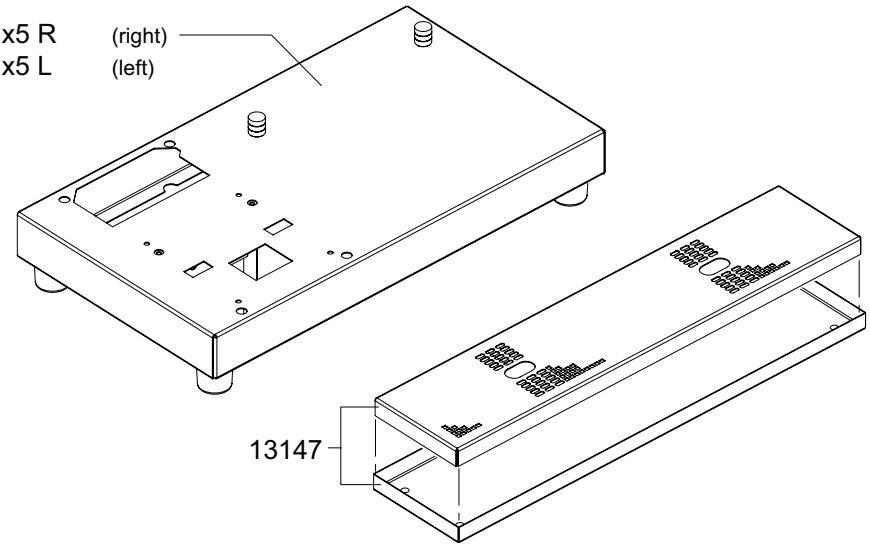

**\*Recommended Spare Parts**

Type : CB 2x5, CB 1x5 L/R, CB 5 Artikel : 10600, 10605/10610, 10630	From mach.nr. : 4M23917 Date : 10/03	Page : 1-3 Rev. : 1	Drawer : A.V. Date : 05-04-06
Rated voltage : 1N~ 220-240V 50-60HZ 3200W	<b>Spare Parts Info</b>	<b>***** Animo *****</b> <b>Assen - Holland</b>	

CB 2x5

CB 1x5 R (right)  
CB 1x5 L (left)

CB 5

\*Recommended Spare Parts

Type : CB 2x5, CB 1x5 L/R, CB 5  
 Artikel : 10600, 10605/10610, 10630

From mach.nr. : 4M23917  
 Date : 10/03

Page : 2-3  
 Rev. : 1

Drawer : A.V.  
 Date : 05-04-06

Rated voltage : 1N~ 220-240V 50-60HZ 3200W

**Spare Parts Info**

\*\*\*\*\* **Animo** \*\*\*\*\*  
**Assen - Holland**

Type	: CB 2x5, CB 1x5 L/R, CB 5	From mach.nr.	: 4M23917	Page	: 3-3	Drawer	: A.V.
Artikel	: 10600, 10605/10610, 10630	Date	: 10/03	Rev.	: 1	Date	: 05-04-06
Rated voltage	: 1N~ 220-240V 50-60HZ 3200W	<b>Spare Parts Info</b>		***** <b>Animo</b> ***** <b>Assen - Holland</b>			