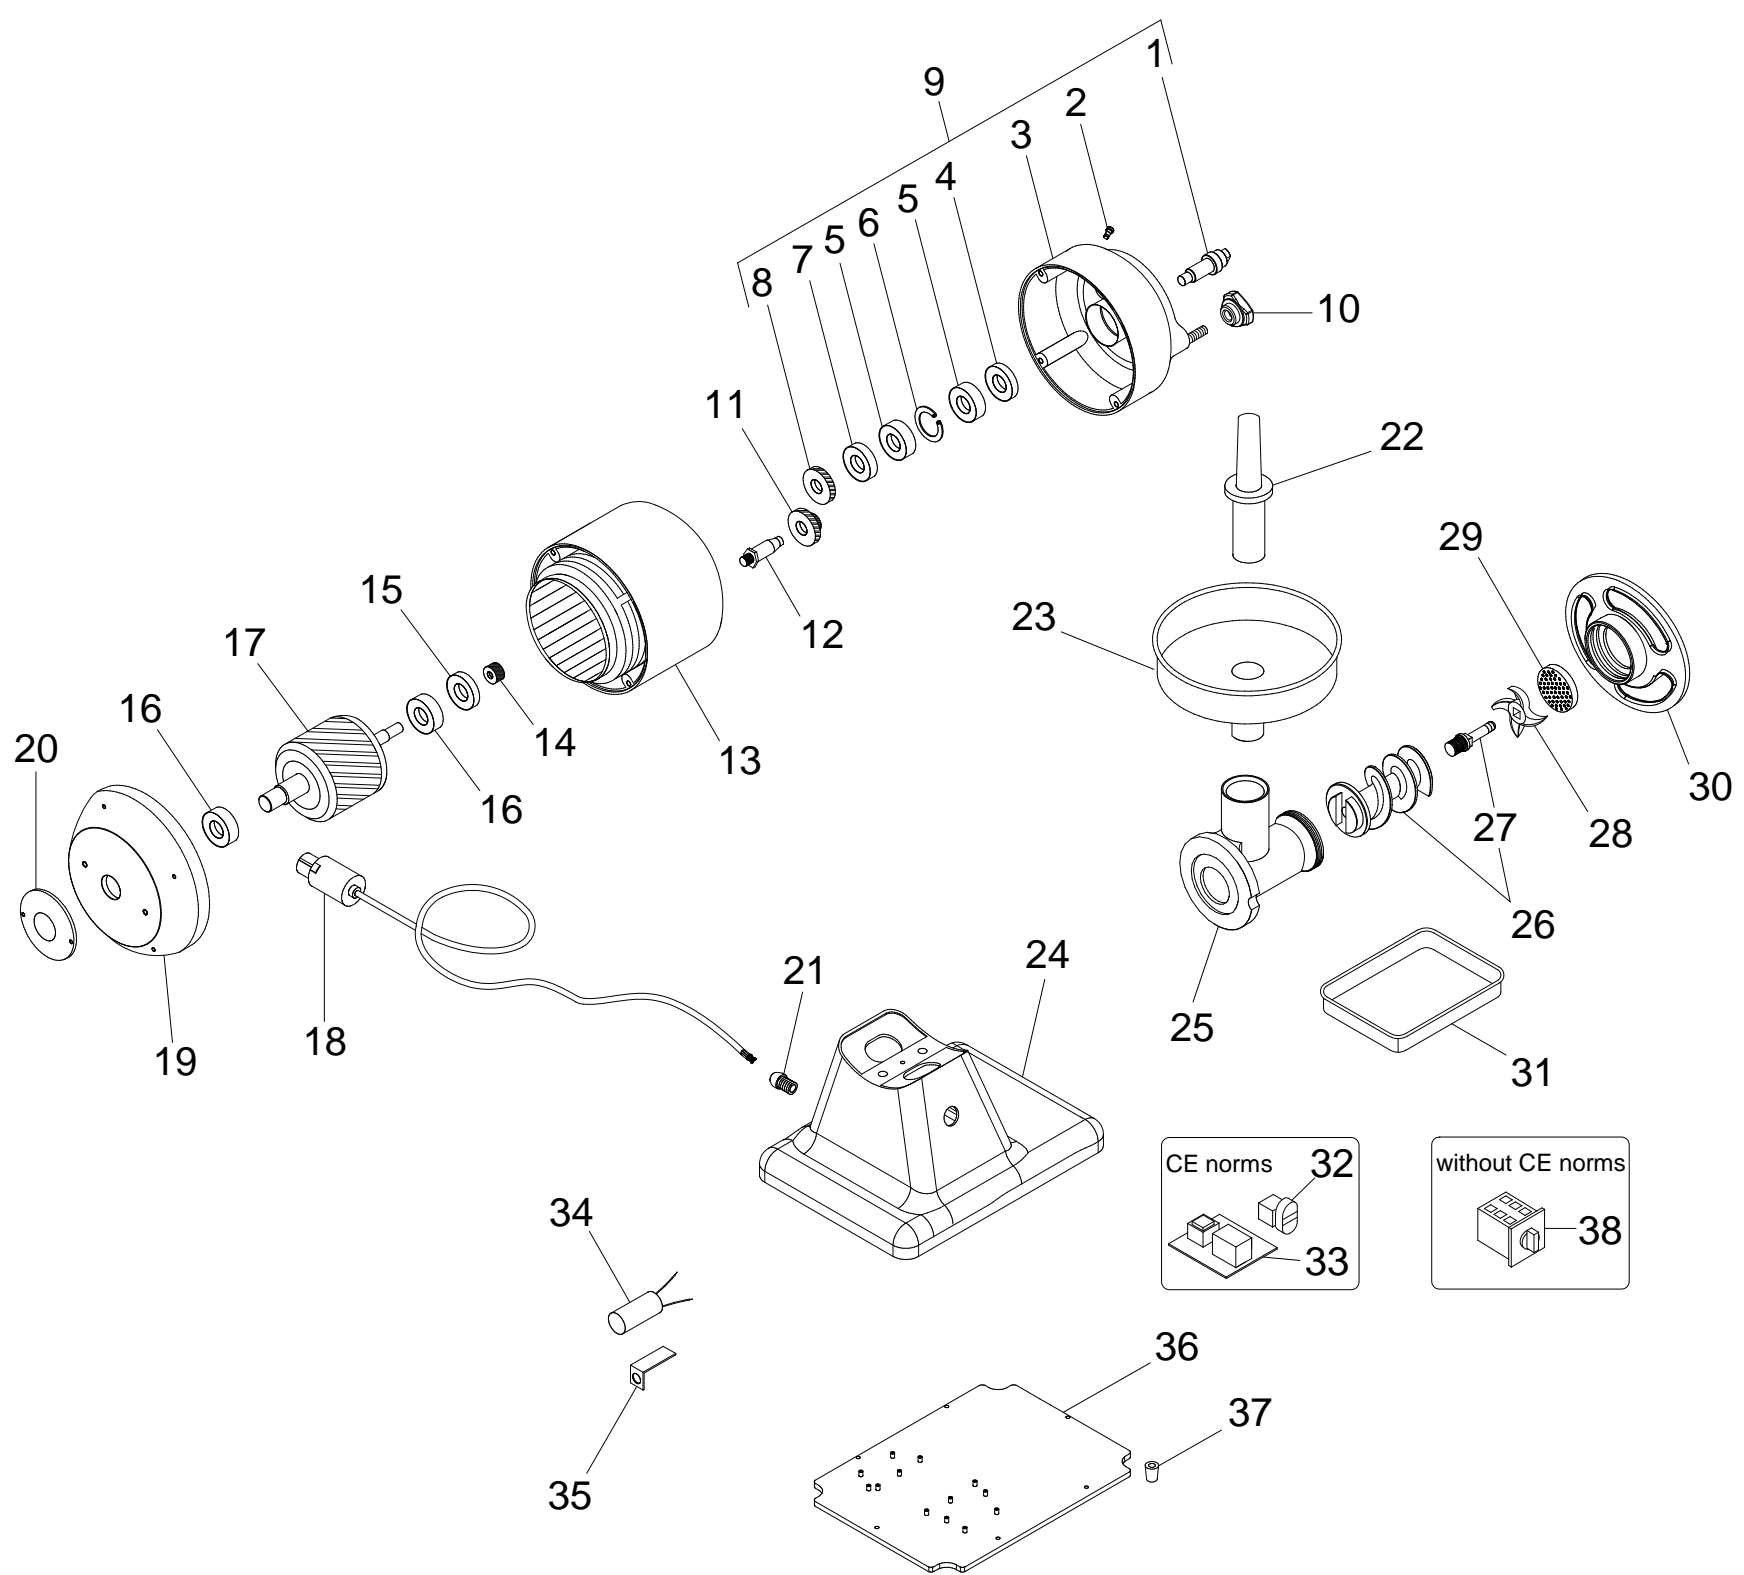

Vorbereitung Fleischwölfe

Artikel-Nr. 421007 (22/TE)

Explosionszeichnung / Ersatzteile

Bitte bei Ersatzteilbestellung immer Seriennummer mit angeben!

TR22TE

Pos. Ref.	Codice Code		Caratteristiche Features		Descrizione Description
1	SL2528			Albero	Shaft
2	SL2917			Tappo	Tap
3	SL2526			Calotta	Calotte
4	SL2591		ø25xø47x8	Paraolio	Oil seal
5	SL2592		6205 2RS	Cuscinetto	Bearing
6	SL0082		ø47	Seeger	Seeger
7	SL2593		ø20xø47x8	Paraolio	Oil seal
8	SL0130			Ingranaggio	Gear
9	SA2200		Assembly	Calotta	Calotte
10	SL2924	●		Pomello	Knob
11	SL0125			Ingranaggio	Gear
12	SL2589			Albero	Shaft
13	SA1016		400V/3Ph/50Hz	Statore	Stator
13	SA1017		230V/1Ph/50Hz	Statore	Stator
14	SL0128			Ingranaggio	Gear
15	SL0127		ø17xø40x8	Paraolio	Oil seal
16	SL0131		6204 2RS	Cuscinetto	Bearing
17	SL2600		400V/3Ph/50Hz	Rotore	Rotor
17	SL2601		230V/1Ph/50Hz	Rotore	Rotor
18	SL1841		3Ph+Gnd	Cavo elettrico	Electric cable
18	SL1671		1Ph+N+Gnd	Cavo elettrico	Electric cable
19	SL0186			Calotta	Calotte
20	SL2833			Coperchio	Cover
21	SL1668		PG11	Pressacavo	Cable clamp
22	SL0134	●		Pestello	Pusher
23	SL0136			Tramoggia	Hopper
24	SL2566			Base	Base
25	SL2417		Stainless-steel	Bocchettone	Sleeve
25	SL2523R0		Food stuff treated cast-iron	Bocchettone	Sleeve
25	SL2544		Unger	Bocchettone	Sleeve
26	SA5500	●	Stainless-steel	Elica	Screw shaft
26	SA5400		Food stuff treated cast-iron	Elica	Screw shaft
26	SA5700		Unger	Elica	Screw shaft
27	SL0823			Perno	Pivot
27	SL0824		Unger	Perno	Pivot
28	///////	●		Coltello	Cutter
29	///////	●		Piastra	Plate
30	SL0197		Stainless-steel	Volantino	Handwheel
30	SL3328R0		Aluminium	Volantino	Handwheel
31	SL0180			Recipiente	Container
32	SL0891	●	Start-stop	Pulsante	Push button
33	SL0883	●		Scheda elettronica	Electronic card
34	SL0931		20µF	Condensatore	Condenser
35	SL0176			Staffa	Bracket
36	SL2651			Fondo	Bottom
37	SL0235			Piedino	Foot
38	SL0054			Interruttore	Switch

(*) : fuori produzione / out of production

● : ricambio consigliato / spare part suggested