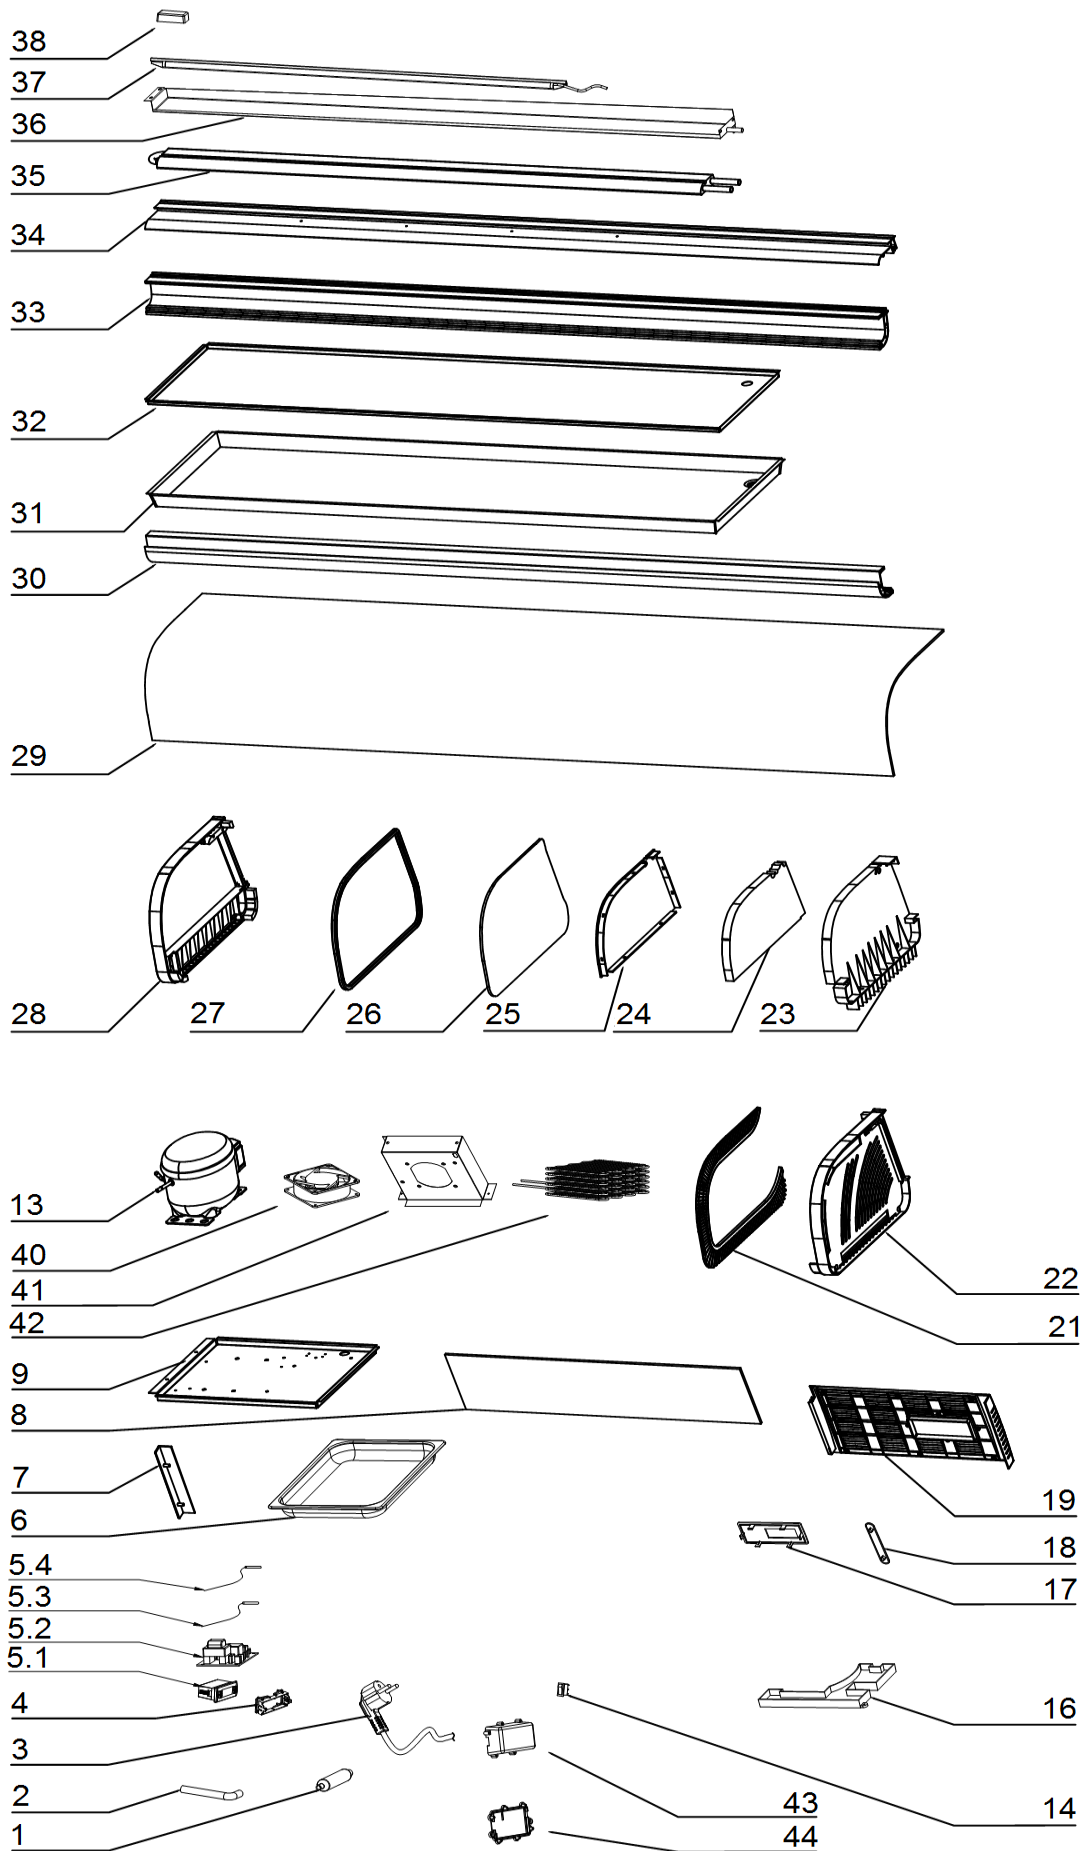

Kühlung Sushivitrine

Artikel-Nr.
636014 (AK813VSB)

Explosionszeichnung / Ersatzteile

Bitte bei Ersatzteilbestellung immer Artikelnummer und Seriennummer mit angeben!

SPARE PART LIST / ESPLOSO AK413-513-613-813VSB in 01-2017