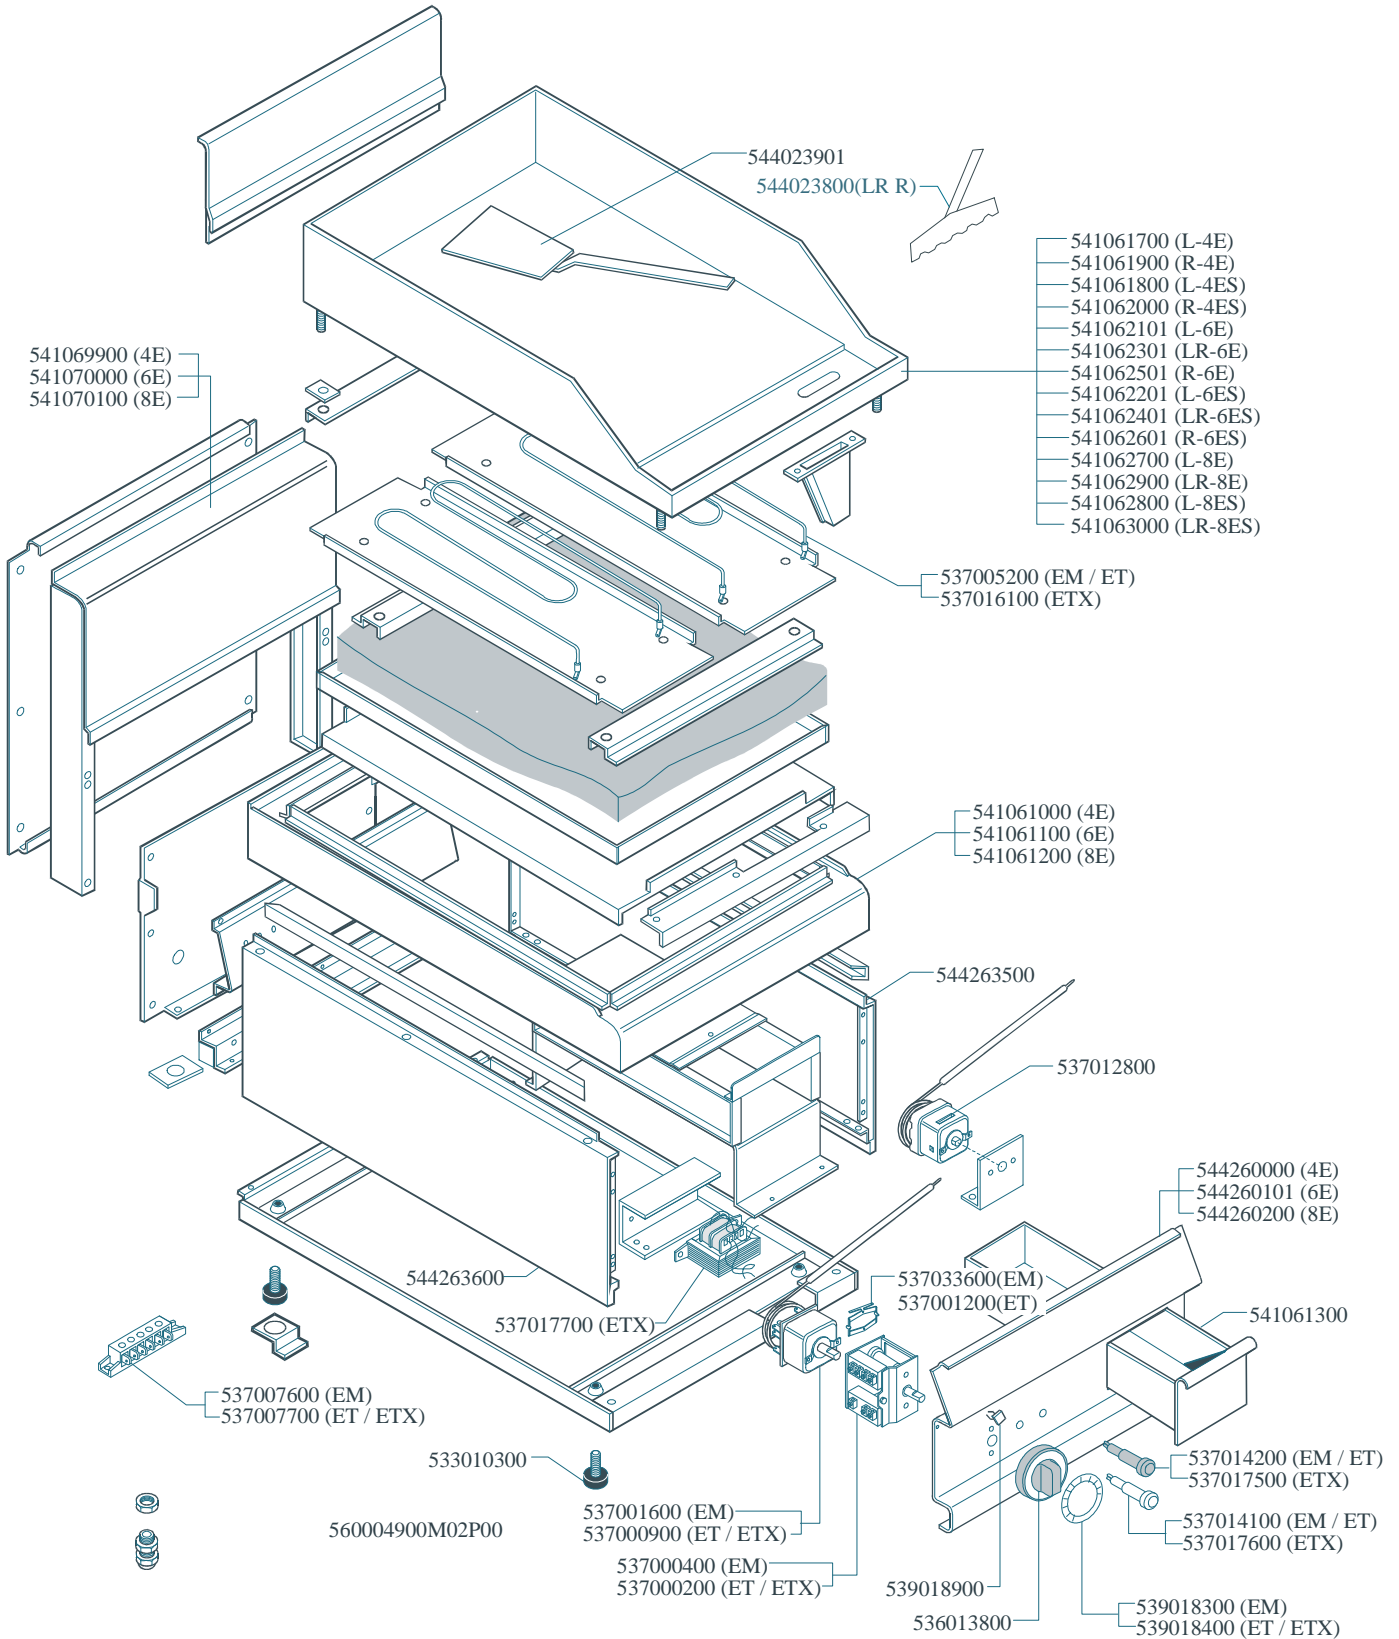

# MAGIC PROF 65

ELETTRICO / ELECTRIC / ELEKTRO / ELECTRIQUE

FT...-4E... FT...-6E... FT...-8E... FT...-4ETX FT...-6ETX FT...-8ETX

Page	Pos	Code	Description
001		544023901	SPATTLE FOR FRY-TOP
001		544023800	
001		541062000	CHROME GROOVED PLATE FTR-4E
001		541069900	NEUTRAL SPACER 4
001		537005200	HEATING ELEMENT W1500 V230 FT65
001		541061000	UPPER PLATE FT-4
001		544263500	RIGHT SIDE S.65
001		537012800	SAFETY THERMOSTAT 420°C THREEPHASE
001		544260000	CONTROL PANEL FT/C-4E
001		541061300	DRIP TRAY FOR FT 65
001		537014200	GREEN WARNING LIGHT 250V
001		537014100	WHITE WARNING LIGHT 250V
001		539018300	ADHESIVE GRADUATED DISC FOR KNOB
001		537033600	FIXING BRACKET FOR THERMOSTAT/COMM.
001		539018900	INDEX FOR KNOB
001		536013800	KNOB D.70 BLACK 6*5 WITH SPRING
001		537001600	THERMOSTAT 50-320°C SINGLEPHASE
001		537000400	COMMUTATOR 1POS.SINGLEPHASE S49 16A
001		544263600	LEFT SIDE S.65
001		533010300	ADJUSTABLE FOOT M10*20 D.23
001		537007600	TERMINAL BLOCK SINGLEPHASE 40A