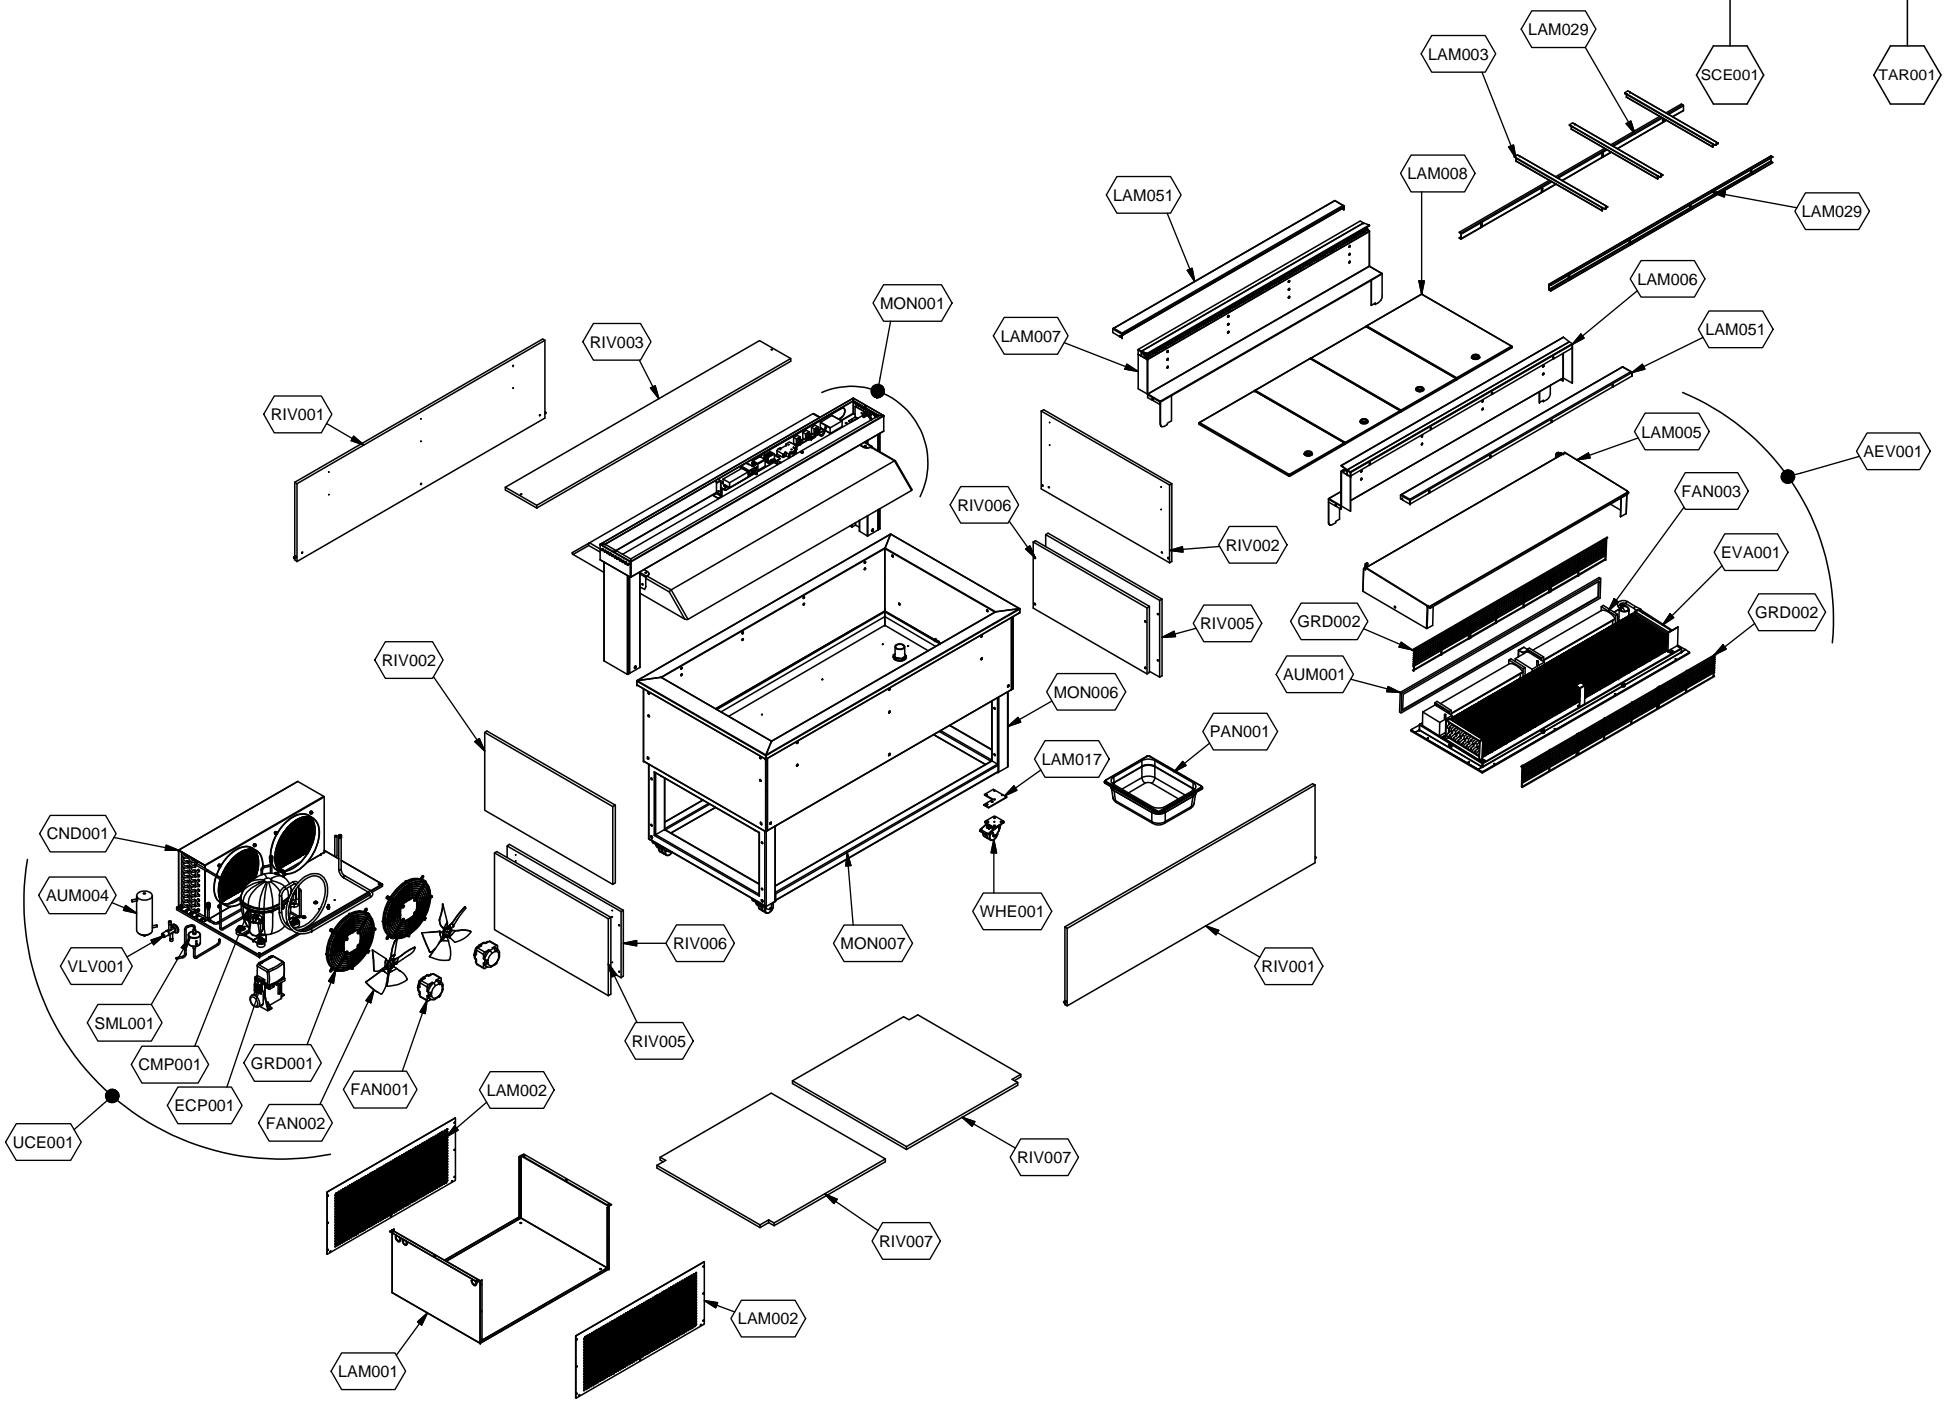

cookmax+

start!

**Kühlung
Büfett-Insel, gekühlte Wanne mit Umluft,
Vollverkleidung**

Artikel-Nr.
90651258 (9BTIS3FIMCA03 / TR-BLUE 3C)

Explosionszeichnung / Ersatzteile

Bitte bei Ersatzteilbestellung immer Artikelnummer und Seriennummer mit angeben!

	PARAM.	OPTIONAL

Exploded View

Validity: 08/04/2016

9BTIS3FIMCA03	TRADITION 3I VASCA REF.VENT L.CHERRY
ESP073-02	TRADITION BLUE 3-4/1

Ref. Drawing	Code	Description
AEV001	73688952	ASS.EVAP.VETRINA RINF.DROP-IN 3/1
AUM001	74837151	FILTRO ARIA EVAP.VENT RINF.DROP-IN 3/1
AUM003	72539336	FUNE INOX D=2.5 L=446.5 MM
AUM004	74700708	SERBATOIO VERT.L.0,58(65/204VS00)
CAN002	72538792	CAPPOTTINA PLEXIGLASS VENT.DROP-IN 3-1
CAN004	72539318	PATTINO PEHD SOVR.MOB. SQUARE 8-1
CMP001	74865634	COMPR.NT6226GK MBP CSCR 230V/50HZ R404A
CND001	74837117	CONDENS.400X108XH286 11TX5R3/8"PA3.2MM
ECP001	74867018	PARTI ELETTR.COMPR. NT6226GK
ENG001	72539324	MOTORE TUBOLARE 120 W
EVA001	74839122	EVAP.VENT.DROP-IN 3-4/1
FAN001	74845180	VENTIL.FMI WE5G25A23M451E+GRIGLIA
FAN002	74848123	CODICE DA ORDINARE 74845180
FAN003	74845038	VEN.EMMEVI TGA 60/3-300/40 055V 230V 51W
GRD001	74845182	GRIGLIA FE.A CESTELLO X VENT.D.250
GRD002	74847181	GRIGLIA EVAP.VENT.RINF.DROP-IN 3/1
INT001	74742008	INT.NERO ON-OFF 16A SH JS-608FA-O-B-6
INT002	74742017	INTERR.ARANC.LAMP 16A B418C1H1X0000 MOLV
INT004	75956088	RELE FINDER 30A 65-31 230V 50-60HZ
INT007	74742009	INT.NERO ON-OFF-ON 16A SH JS-608FG-O-B-4
LAM001	72539780	LAM.SUPP.UCE BA VENT.RINF.3/1 DROP-IN
LAM002	72539782	GRIGLIA AEREAZ.BA VENT.RINF.3/1 DROP-IN
LAM003	72556044	LAM.SUPP.VASCH.GRBF 151 530*20
LAM005	72539391	LAM.COP.EVAP.RINF.DROP-IN 3/1
LAM006	73689862	ASS.CONV.ARIA POST.VENT.RINF.3/1 DROP-IN
LAM007	73689872	ASS.CONV.ARIA ANT.VENT.RINF.3/1 DROP-IN
LAM008	74707262	VASSOIO VASCA VENTILATA DROP-IN