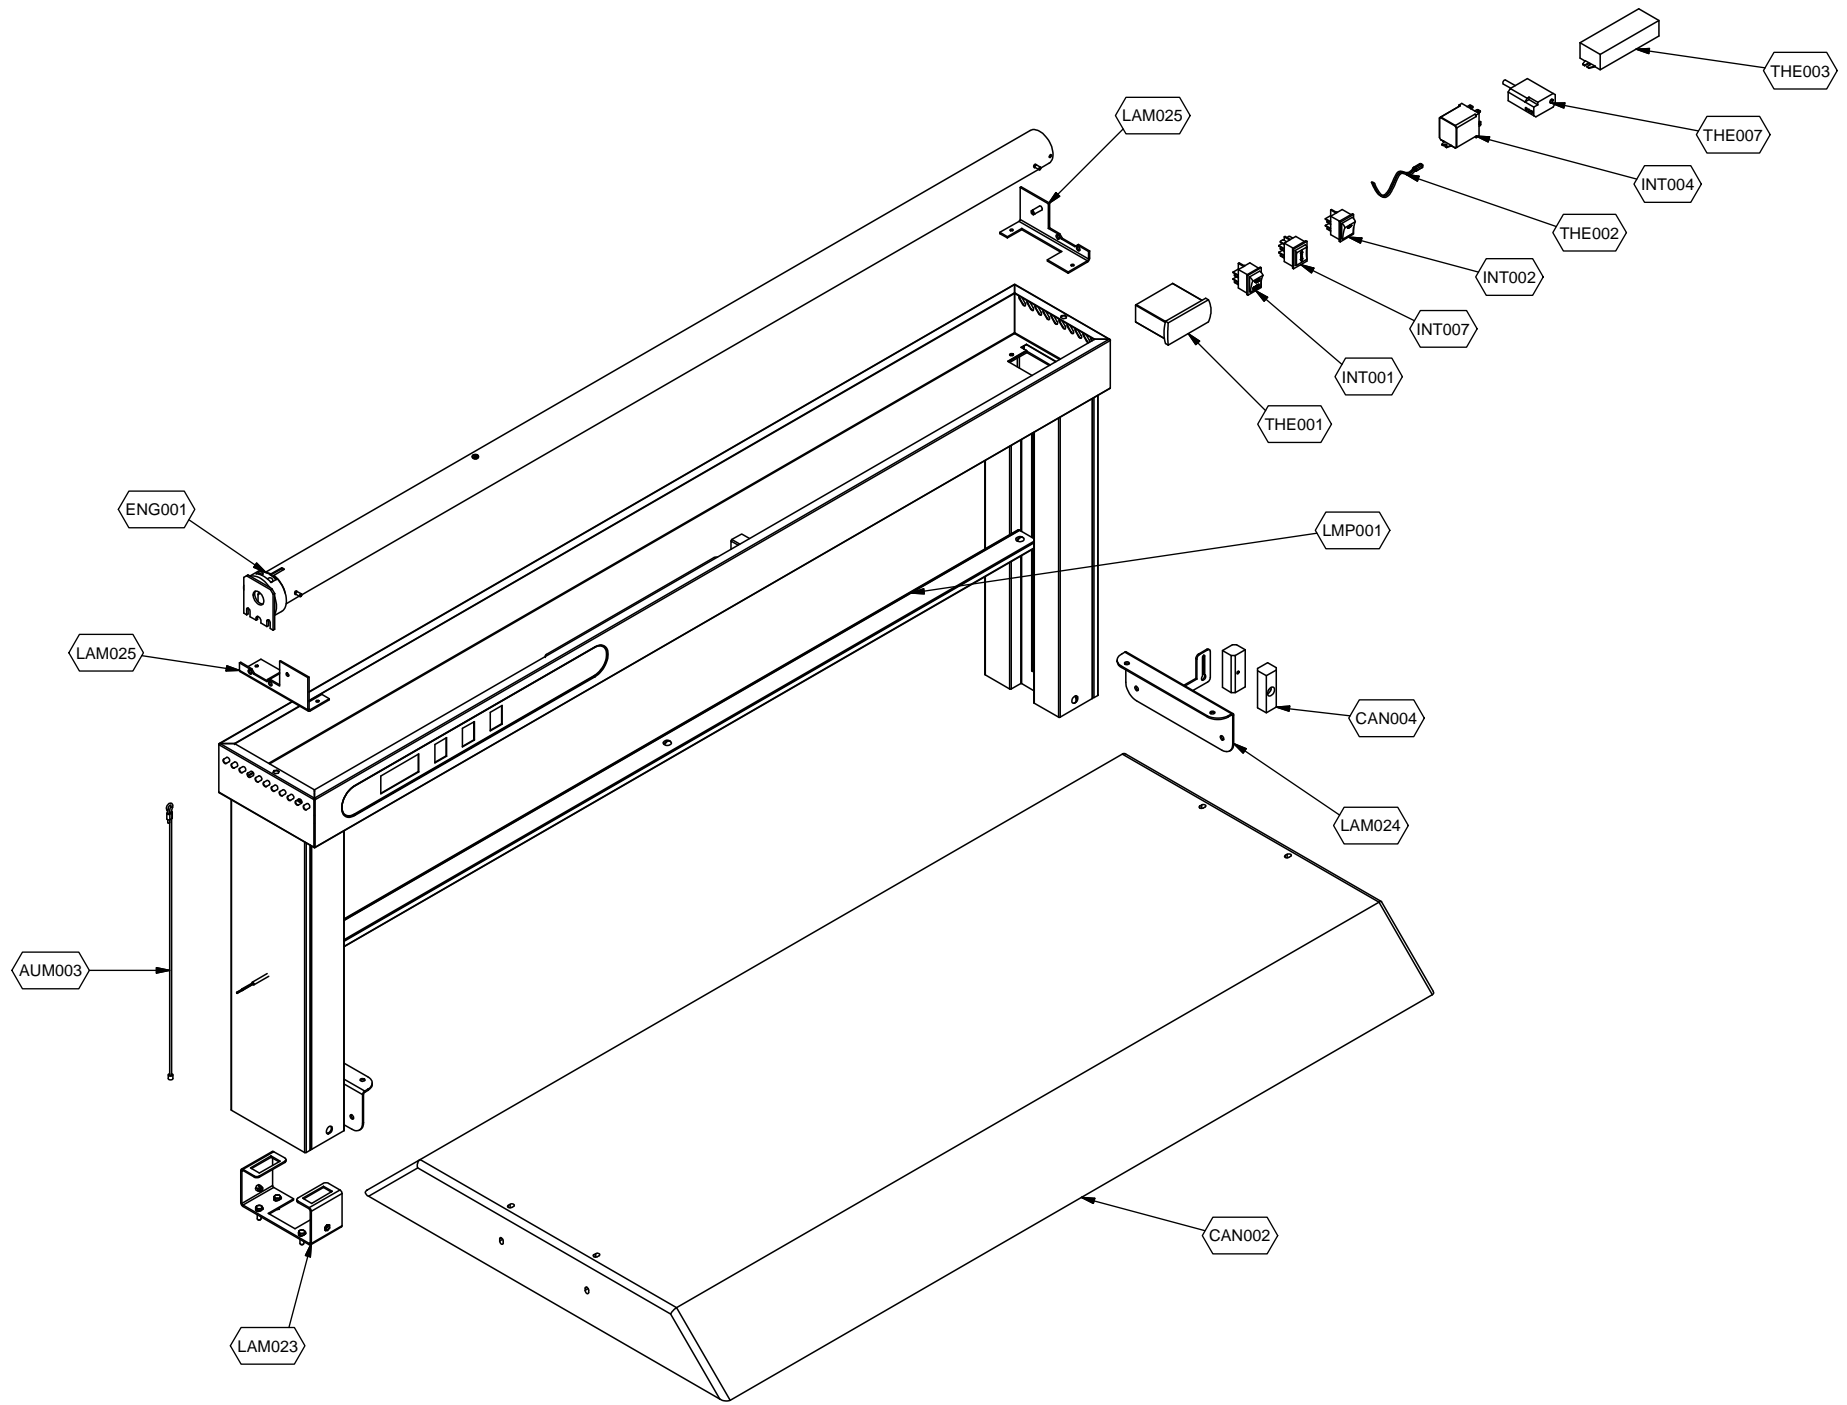

cookmax+

start!

**Kühlung
Büfett-Insel, gekühlte Wanne mit Umluft,
Vollverkleidung**

Artikel-Nr.
90651258 (9BTIS3FIMCA03 / TR-BLUE 3C)

Explosionszeichnung / Ersatzteile

Bitte bei Ersatzteilbestellung immer Artikelnummer und Seriennummer mit angeben!

	PARAM.	OPTIONAL

Exploded View

Validity: 08/04/2016

9BTIS3FIMCA03	TRADITION 3I VASCA REF.VENT L.CHERRY
ESP073-02	TRADITION BLUE 3-4/1

Ref. Drawing	Code	Description
AEV001	73688952	ASS.EVAP.VETRINA RINF.DROP-IN 3/1
AUM001	74837151	FILTRO ARIA EVAP.VENT RINF.DROP-IN 3/1
AUM003	72539336	FUNE INOX D=2.5 L=446.5 MM
AUM004	74700708	SERBATOIO VERT.L.0,58(65/204VS00)
CAN002	72538792	CAPPOTTINA PLEXIGLASS VENT.DROP-IN 3-1
CAN004	72539318	PATTINO PEHD SOVR.MOB. SQUARE 8-1
CMP001	74865634	COMPR.NT6226GK MBP CSCR 230V/50HZ R404A
CND001	74837117	CONDENS.400X108XH286 11TX5R3/8"PA3.2MM
ECP001	74867018	PARTI ELETTR.COMPR. NT6226GK
ENG001	72539324	MOTORE TUBOLARE 120 W
EVA001	74839122	EVAP.VENT.DROP-IN 3-4/1
FAN001	74845180	VENTIL.FMI WE5G25A23M451E+GRIGLIA
FAN002	74848123	CODICE DA ORDINARE 74845180
FAN003	74845038	VEN.EMMEVI TGA 60/3-300/40 055V 230V 51W
GRD001	74845182	GRIGLIA FE.A CESTELLO X VENT.D.250
GRD002	74847181	GRIGLIA EVAP.VENT.RINF.DROP-IN 3/1
INT001	74742008	INT.NERO ON-OFF 16A SH JS-608FA-O-B-6
INT002	74742017	INTERR.ARANC.LAMP 16A B418C1H1X0000 MOLV
INT004	75956088	RELE FINDER 30A 65-31 230V 50-60HZ
INT007	74742009	INT.NERO ON-OFF-ON 16A SH JS-608FG-O-B-4
LAM001	72539780	LAM.SUPP.UCE BA VENT.RINF.3/1 DROP-IN
LAM002	72539782	GRIGLIA AEREAZ.BA VENT.RINF.3/1 DROP-IN
LAM003	72556044	LAM.SUPP.VASCH.GRBF 151 530*20
LAM005	72539391	LAM.COP.EVAP.RINF.DROP-IN 3/1
LAM006	73689862	ASS.CONV.ARIA POST.VENT.RINF.3/1 DROP-IN
LAM007	73689872	ASS.CONV.ARIA ANT.VENT.RINF.3/1 DROP-IN
LAM008	74707262	VASSOIO VASCA VENTILATA DROP-IN