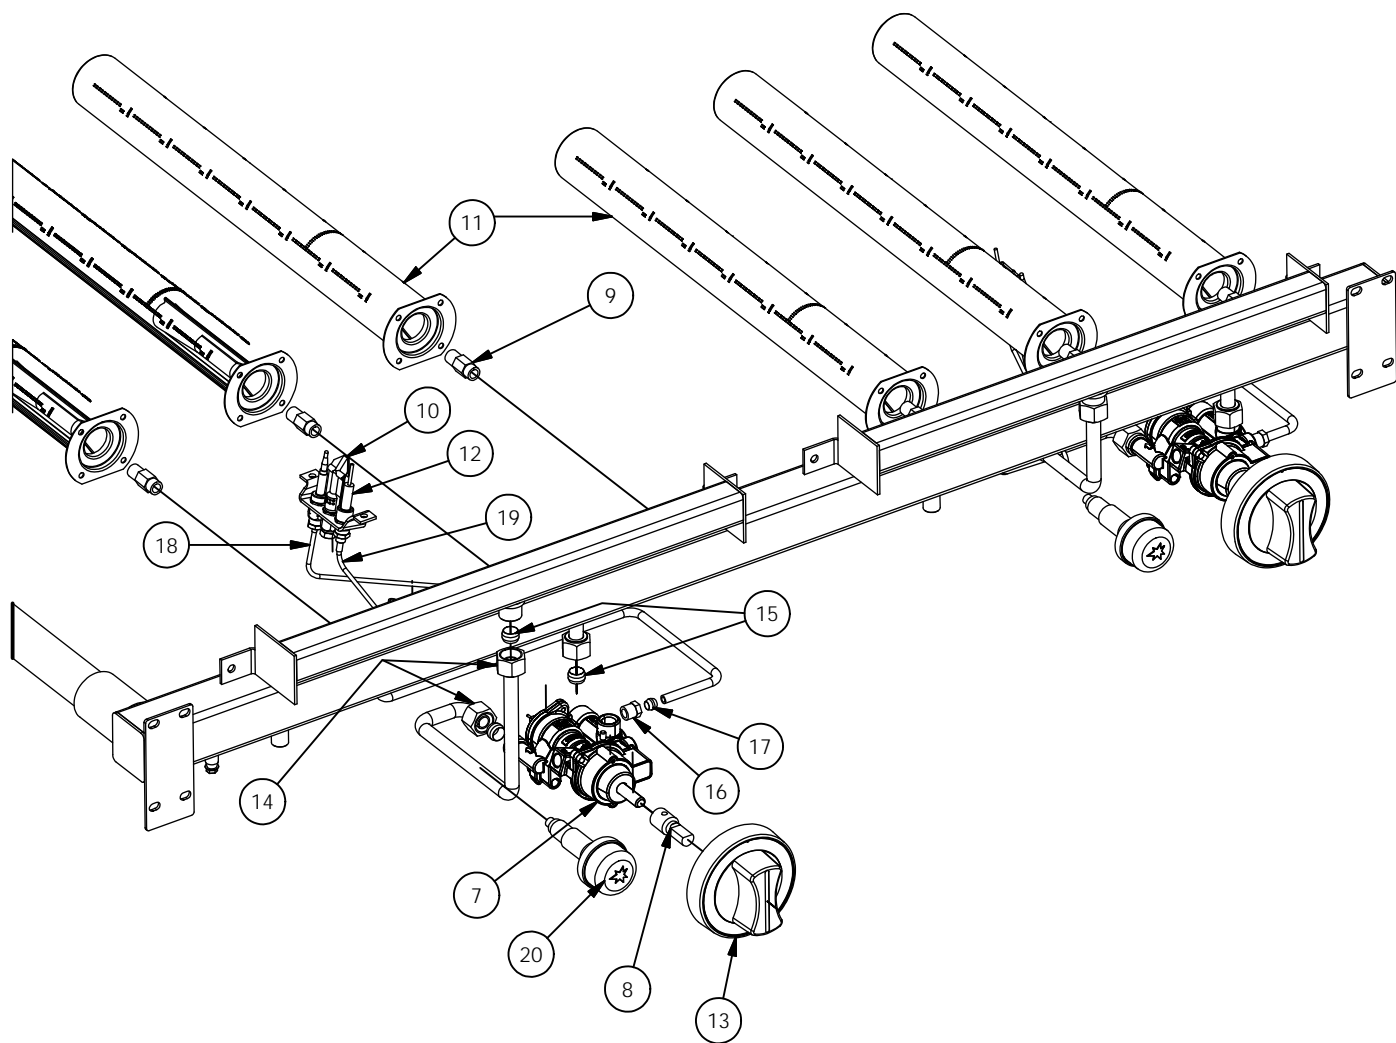

TAVOLA / DRAWING 6281
GRUPPO GAS / GAS GROUP
DG726L ; DG726LC

7	401251	RUBINETTO GAS COMPL.RACC.25ST S.700	THERMOSTATIC GAS TAP 25 ST WITH CONNECTION
8	835475	PROLUNGA PERNO PER RUBIN. GAS 25ST	EXTENSION FOR GAS TAP 25 ST
9		UGELLO (vedi tabella 3 del libretto istruzioni)	BURNER INJECTOR (view table 3 of instructions handbook)
10	403121	BRUCIAT.PIL.3 VIE COMP.RACC.FRY-TOP	PILOT BURNER 3 WAY
11	841255	BRUCIATORE FRY-TOP S.70 102.0967.00	BURNER FRY-TOP (S.700)
12	835915	CANDELA PIEZO DRI.(FRY-TOP) 0915015	PIEZO SPARK PLUG
13	401403	MANOP. COMPL. PER 25ST TEPPANYAKI	KNOB FOR GAS TAP 25ST TEPPANYAKI
14	835313	DADO M16X1,5 F.10X RUBIN S.7 0907/6	GAS COLLECTOR NUT D10
15	835321	BICONO DIAM.10 0905/2 S.700	GAS COLLECTOR BICONE D10
16	835113	DADO PILOTA D.6 X RUBIN.GAS 0903/1	NUT D6 FOR GAS VALVE
17	835121	BICONO PIL. D.6 RUB.GAS S.7/9 0905	BICONE D6 FOR GAS VALVE
18	837233	TERMOCOPPIA QUICK DA 320 0290012	THERMOCOUPLE CM32
19	835909	CAVO X PIEZOEL.COLL. CM.50	CABLE FOR PIEZO-ELECTRIC SWITCHING CM.50
20	835926	ACCENSIONE PIEZOEL. FILETT. M22X1	PIEZO-ELECTRIC SWITCHING