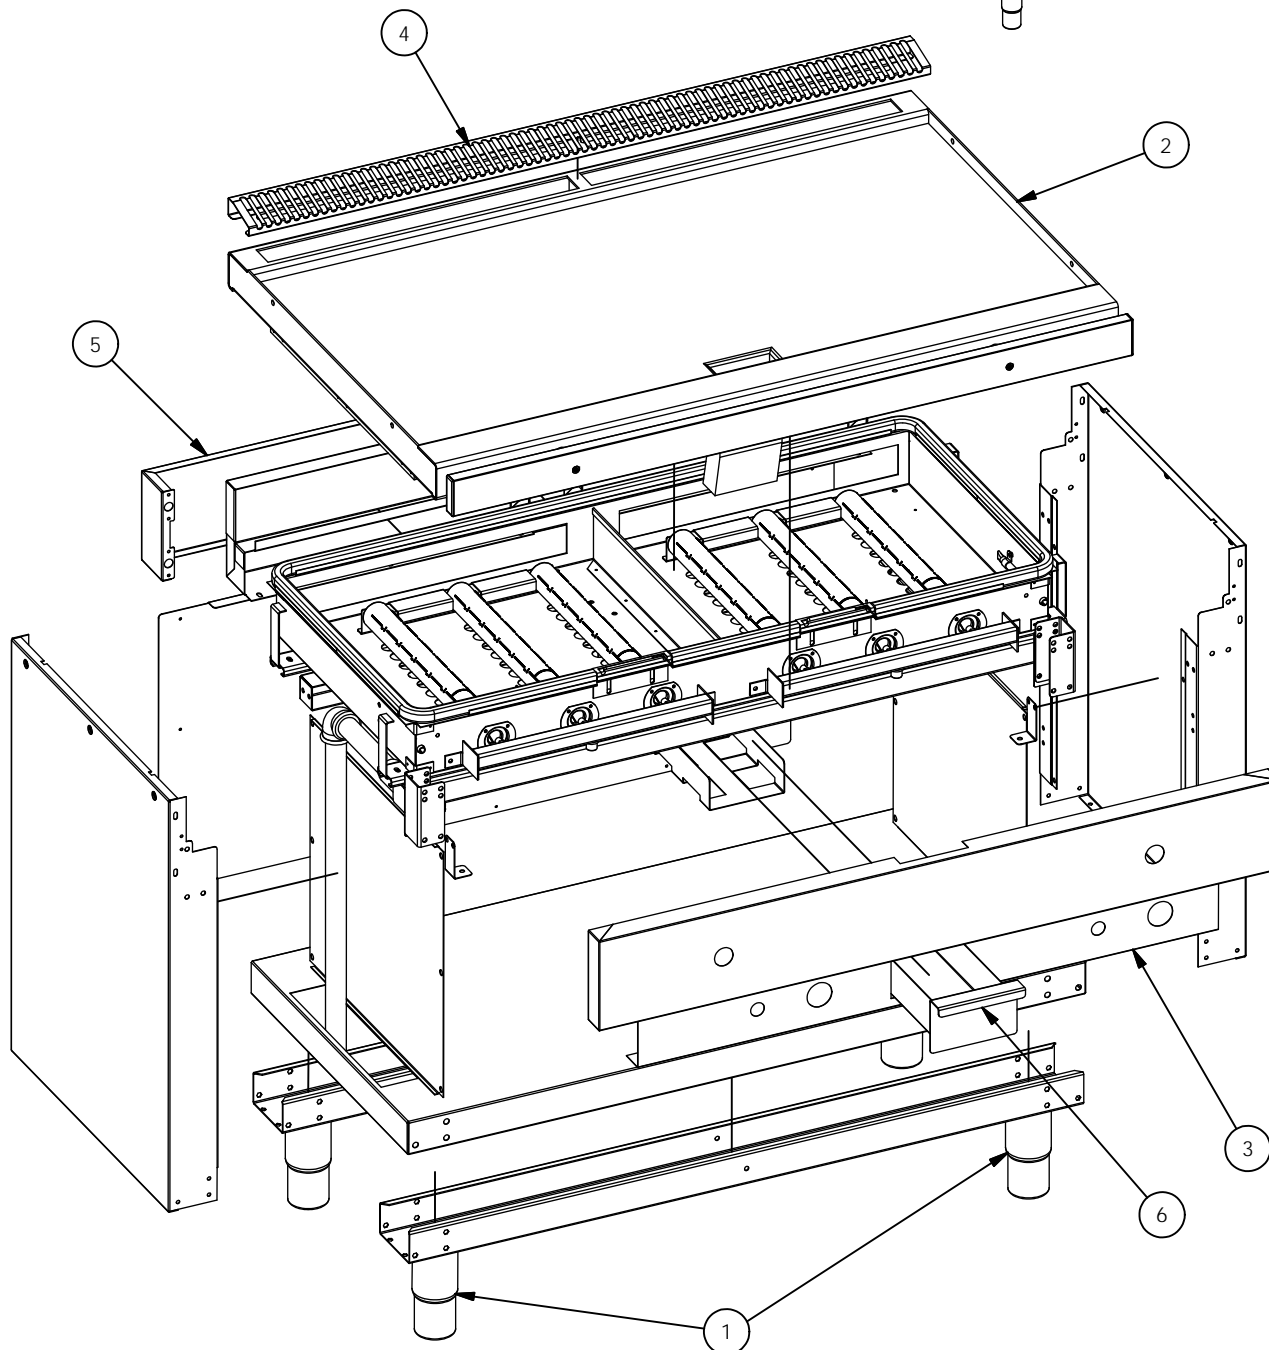

## **Gas-Teppanyaki-Grill 21 kW**

Artikel-Nr.  
234009 (398115 / DG726LCHP)

---

### **Explosionszeichnung / Ersatzteile**

---

Bitte bei Ersatzteilbestellung immer Artikelnummer und  
Seriennummer mit angeben!

*TAVOLA / DRAWING 6281*  
*MOD. DG726L ; DG726LC*

*GAS TEPPANYAKI COD.:*  
*398105 L*  
*398115 LC*

1	844380	PIEDE 2"INOX 145-200 EP1XBXMBONNSV	2" STAINLESS STEEL FOOT
2	8321920	TELAIO SUP. TEPPANYAKI 1100X700 LS	TEPPANYAKI SMOOTH PLATE
2	8321921	TELAIO SUP. TEPPANYAKI 1100X700 LC	TEPPANYAKI SMOOTH CHROMIUM PLATE
3	4107040	CRUSCOTTO COMANDI TEPPANYAKI 1100	GAS TEPPANYAKI 1100 FRONT PANEL
4	5307005	SCARICO FUMO TEPPANYAKI 1100	TEPPANYAKI 1100 EXHAUST GRATE
5	4107041	CRUSCOTTO NEUTRO TEPPANYAKI 1100	TEPPANYAKI 1100 REAR PANEL
6	4127020	ASS. CONTENITORE+FRONT. CASS. TEPP	DRIP CATCHER DRAWER