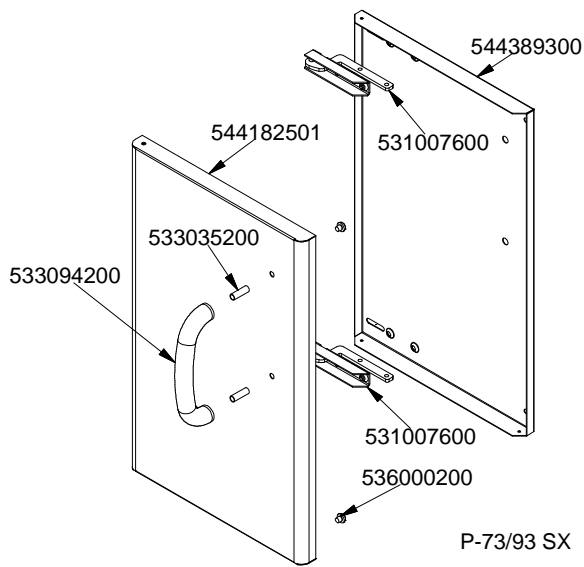

PORTE / DOORS / FLÜGELÜREN / PORTES