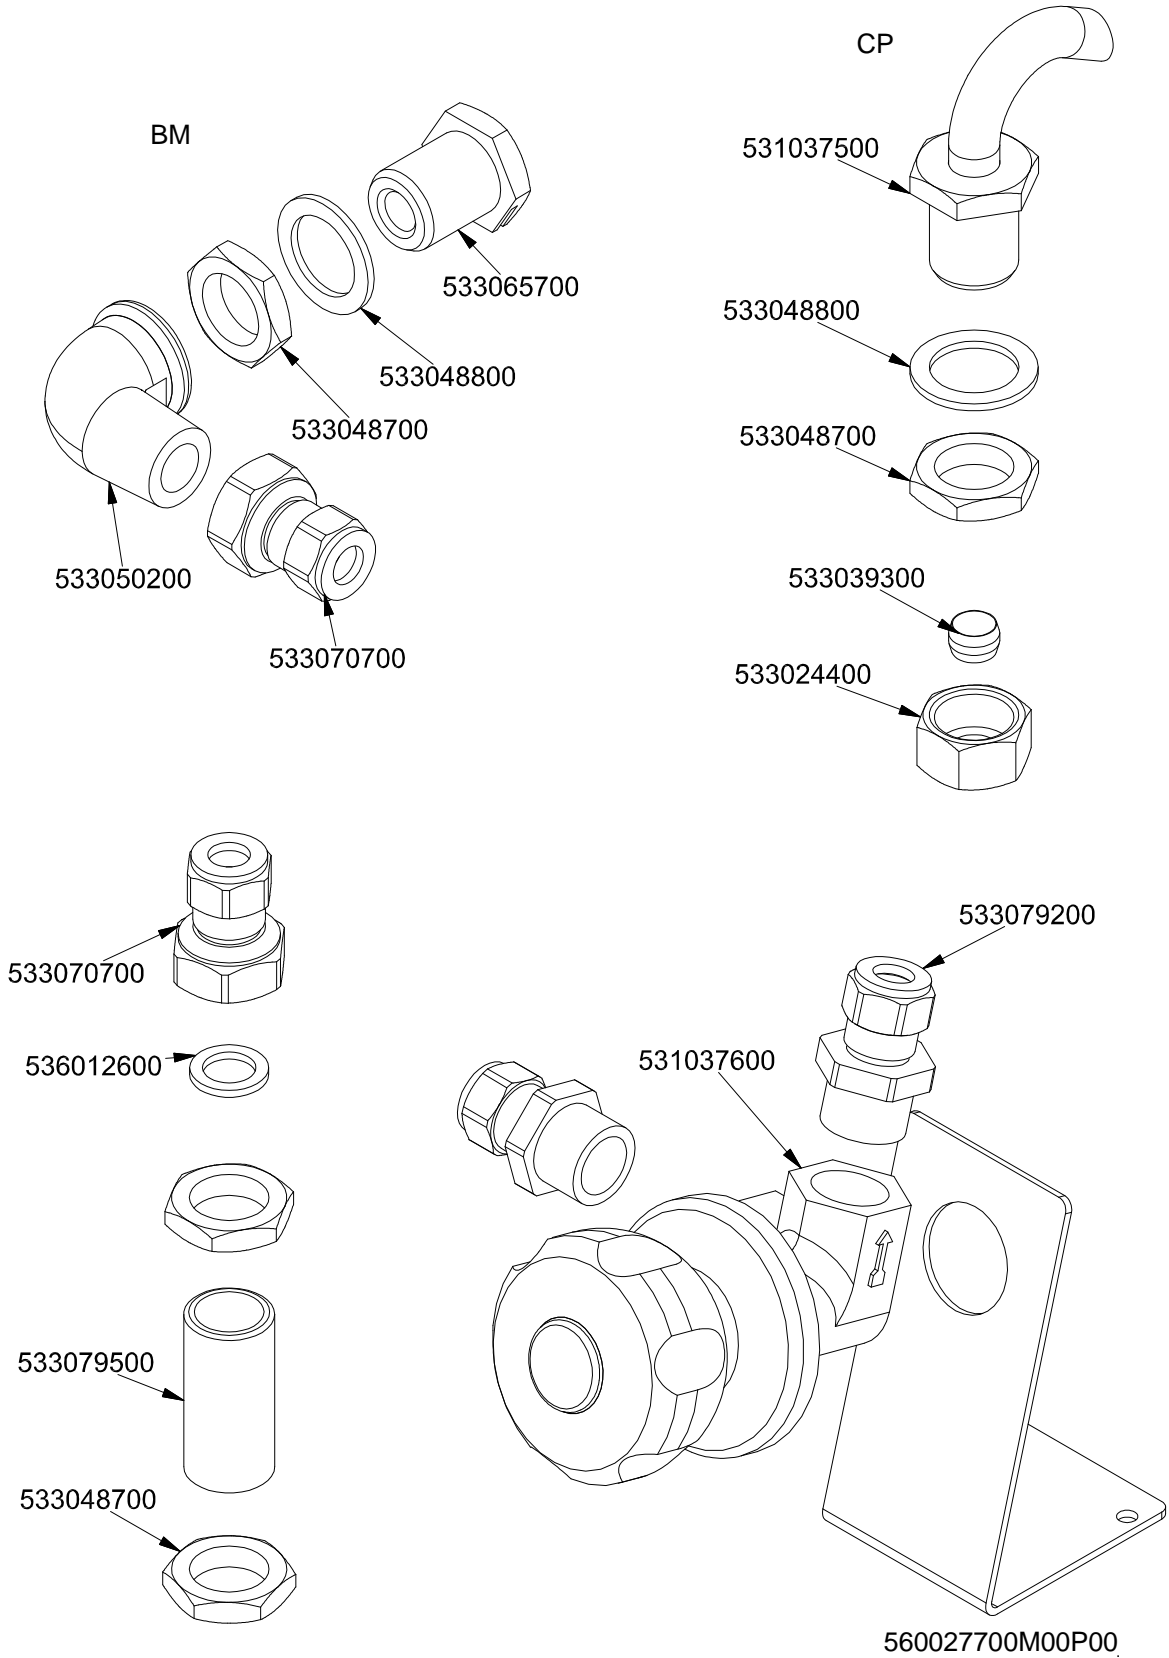

BM CP

Page	Pos	Code	Description
001		541134200	NEUTRAL LOW SPACER 78
001		531021501	BASKET SUPPORT GRID CP S.70
001		544412900	
001		531042800	SEMISPHERE FILTER
001		537001200	FIXING BRACKET FOR THERMOSTAT/COMM.
001		537012300	THERMOSTAT 30/110°C THREEPHASE
001		539018900	INDEX FOR KNOB
001		537000200	COMMUTATOR 1 POS. 3PHASE S.49 16A
001		536019700	BLACK KNOB §70 PIN §6*5
001		541105602	UPPER PLATE CP-78E
001		537007700	TERMINAL BLOCK THREEPHASE 40A
001		537014200	GREEN WARNING LIGHT 250V
001		539018600	ADHESIVE GRADUATED DISC FOR KNOB
001		537014100	WHITE WARNING LIGHT 250V
001		537021200	HEATING ELEMENT 2000W
001		537021100	HEATING ELEMENT 2000W
001		536009700	GASKET O-RING SILIC.70 RED
001		533024700	HEXAGONAL NUT 1G ZN
001		544173500	LEFT SIDE PANEL S.70
001		531018600	BALL VALVE 1"G M-F CPM-62G
001		533040000	1"G F-F-F "T" FITTING
001		541106401	CONTROL PANEL CP-78/98E
001		533039900	PIPE HOLDER 1" G M D.24
001		533038200	1" G M-F ELBOW FITTING
001		544173400	RIGHT SIDE PANEL S.70
001		536005200	INOX LEG 2" 120-180 M10
002		544389300	
002		531007600	DOOR HINGE
002		544182501	LEFT DOOR 73
002		533035200	
002		533094200	S/S HANDLE FOR 70/90 SERIES
002		536000200	D.12 H.4 BUMPER
002		544389200	
002		544182401	RIGHT DOOR 73
002		544389500	INNER-DOOR OF LHD 74
002		544182101	LEFT DOOR 74
002		544389400	
002		544182001	RIGHT DOOR 74
002		544497100	
002		544497000	
002		531000900	MAGNET §22 KG.3 WITH DISK
002		544185500	UPPER DOOR HINGE FOR COMPARTME CF70
002		544185201	
002		533107100	
002		544185101	RIGHT DOOR 74 CF
002		544185400	LOWER DOOR HINGE FOR COMPARTME CF70
003		533065700	FITTING FOR WATER INPUT 1/2G
003		533048800	GASKET §30*§21*2 FIBRE
003		533048700	NUT 1/2G ZN
003		533050200	90° 1/2 M/F ELBOW FITTING
003		533070700	FITTING 1/2G TUBE D10 + O-RING