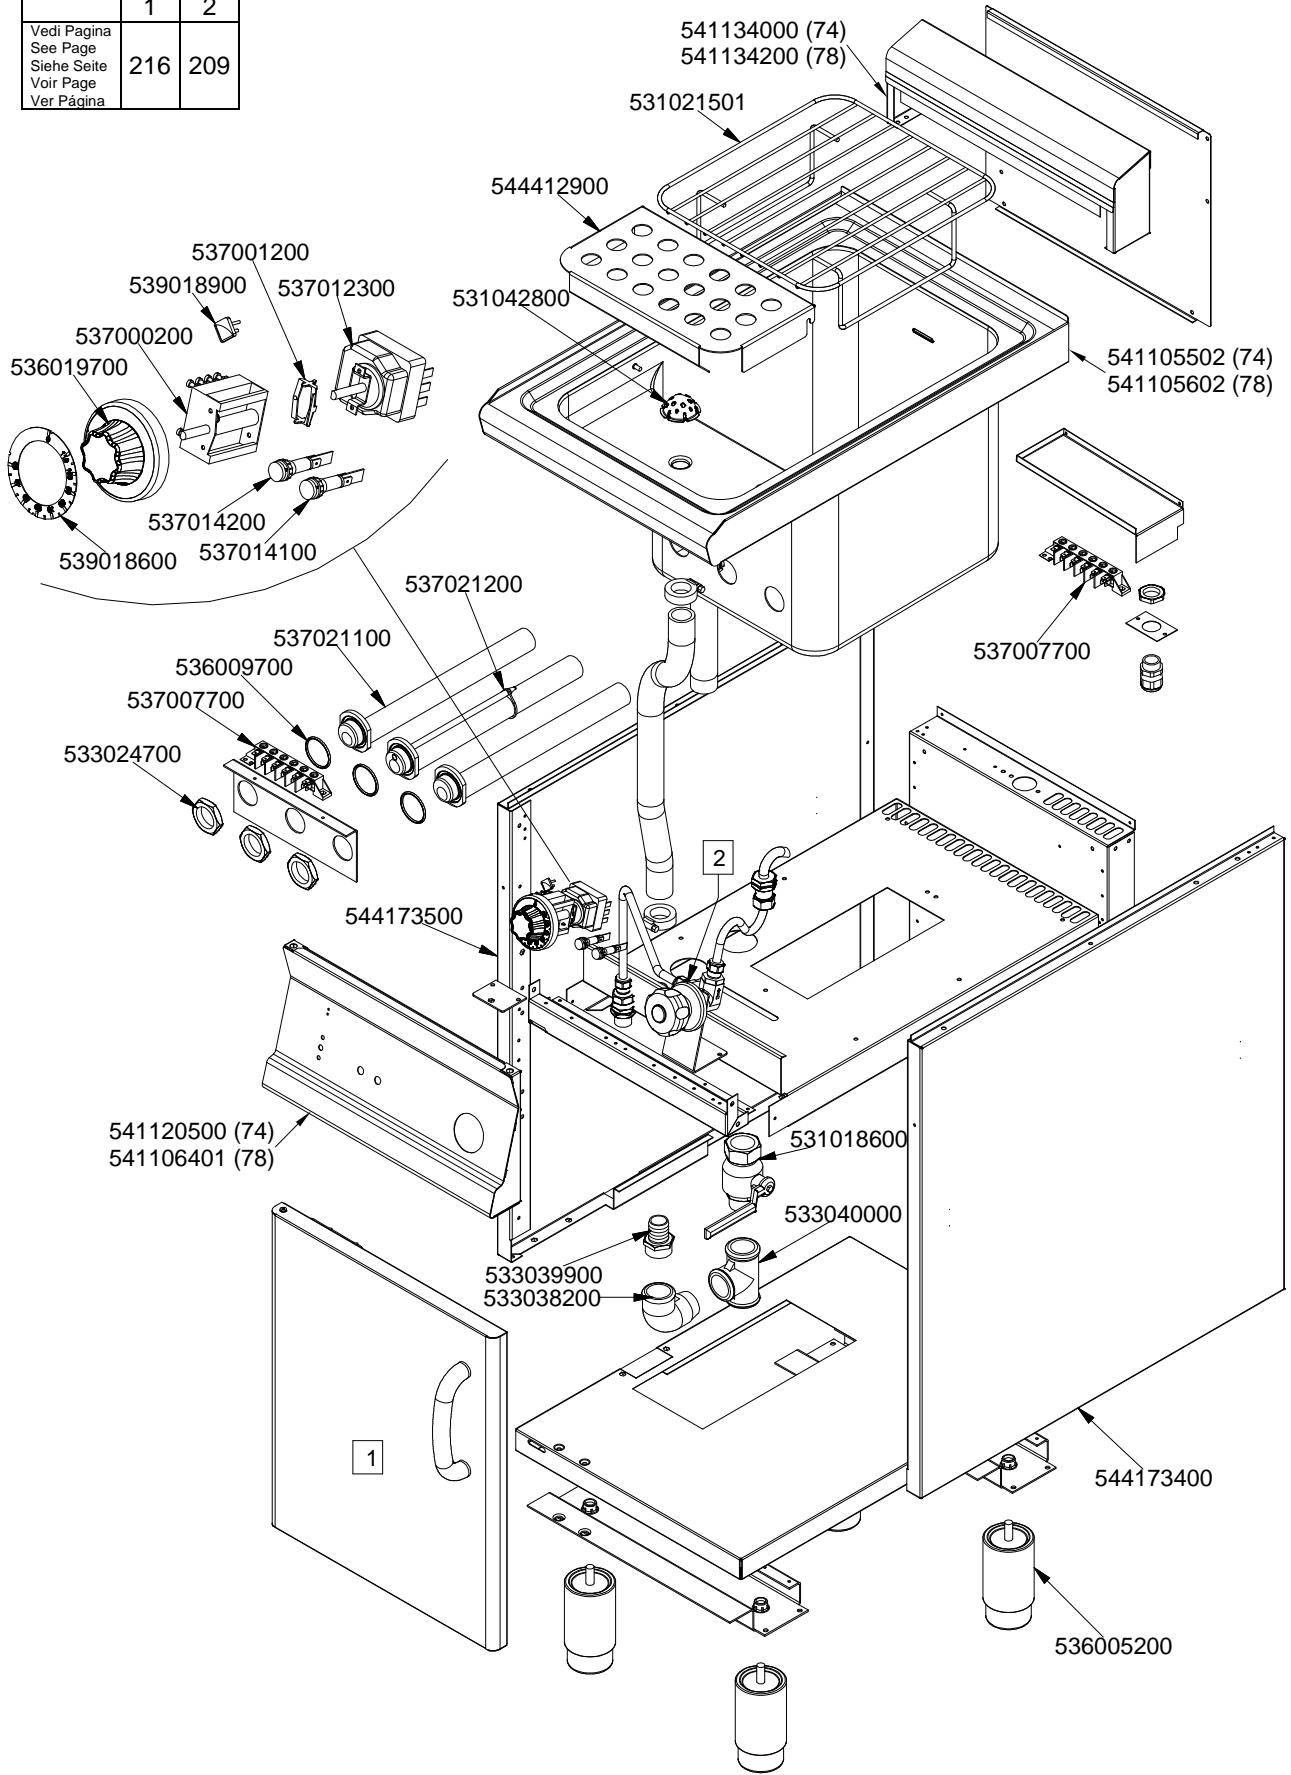

SUPERLOTUS 70≥0602

ELETTRICO / ELECTRIC / ELEKTRO / ELECTRIQUE

CP-74ET CP-78ET

	1	2
Vedi Pagina See Page Siehe Seite Voir Page Ver Página	216	209

560010302M00P00