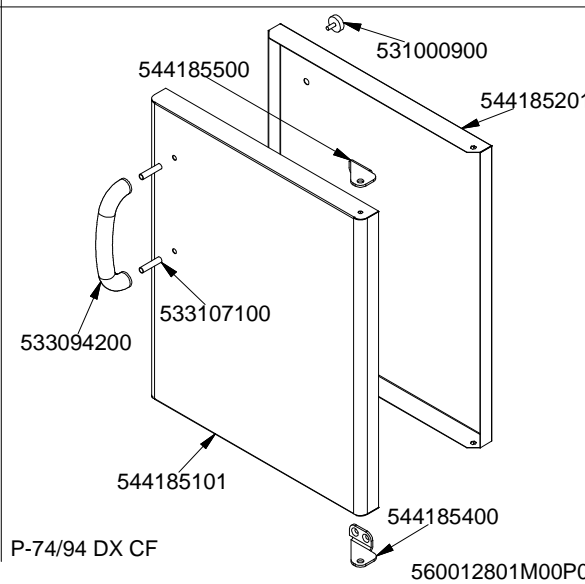

## CP-74ET CP-78ET

	1	2
Vedi Pagina See Page Siehe Seite Voir Page Ver Página	216	209

560010302M00P00

**PORTE / DOORS / FLÜGELÜREN / PORTES**

**BM CP**

Page	Pos	Code	Description
001		541134200	NEUTRAL LOW SPACER 78
001		531021501	BASKET SUPPORT GRID CP S.70
001		544412900	
001		531042800	SEMISPHERE FILTER
001		537001200	FIXING BRACKET FOR THERMOSTAT/COMM.
001		537012300	THERMOSTAT 30/110°C THREEPHASE
001		539018900	INDEX FOR KNOB
001		537000200	COMMUTATOR 1 POS. 3PHASE S.49 16A
001		536019700	BLACK KNOB §70 PIN §6*5
001		541105602	UPPER PLATE CP-78E
001		537007700	TERMINAL BLOCK THREEPHASE 40A
001		537014200	GREEN WARNING LIGHT 250V
001		539018600	ADHESIVE GRADUATED DISC FOR KNOB
001		537014100	WHITE WARNING LIGHT 250V
001		537021200	HEATING ELEMENT 2000W
001		537021100	HEATING ELEMENT 2000W
001		536009700	GASKET O-RING SILIC.70 RED
001		533024700	HEXAGONAL NUT 1G ZN
001		544173500	LEFT SIDE PANEL S.70
001		531018600	BALL VALVE 1"G M-F CPM-62G
001		533040000	1"G F-F-F "T" FITTING
001		541106401	CONTROL PANEL CP-78/98E
001		533039900	PIPE HOLDER 1" G M D.24
001		533038200	1" G M-F ELBOW FITTING
001		544173400	RIGHT SIDE PANEL S.70
001		536005200	INOX LEG 2" 120-180 M10
002		544389300	
002		531007600	DOOR HINGE
002		544182501	LEFT DOOR 73
002		533035200	
002		533094200	S/S HANDLE FOR 70/90 SERIES
002		536000200	D.12 H.4 BUMPER
002		544389200	
002		544182401	RIGHT DOOR 73
002		544389500	INNER-DOOR OF LHD 74
002		544182101	LEFT DOOR 74
002		544389400	
002		544182001	RIGHT DOOR 74
002		544497100	
002		544497000	
002		531000900	MAGNET §22 KG.3 WITH DISK
002		544185500	UPPER DOOR HINGE FOR COMPARTME CF70
002		544185201	
002		533107100	
002		544185101	RIGHT DOOR 74 CF
002		544185400	LOWER DOOR HINGE FOR COMPARTME CF70
003		533065700	FITTING FOR WATER INPUT 1/2G
003		533048800	GASKET §30*§21*2 FIBRE
003		533048700	NUT 1/2G ZN
003		533050200	90° 1/2 M/F ELBOW FITTING
003		533070700	FITTING 1/2G TUBE D10 + O-RING