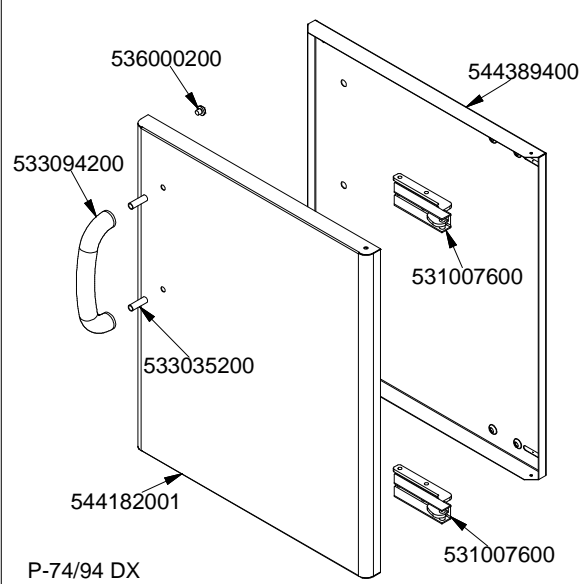

PORTE / DOORS / FLÜGELÜREN / PORTES