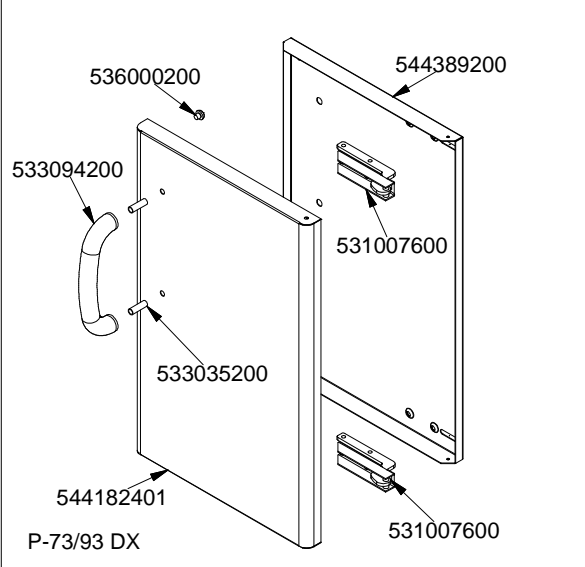

PORTE / DOORS / FLÜGELÜREN / PORTES