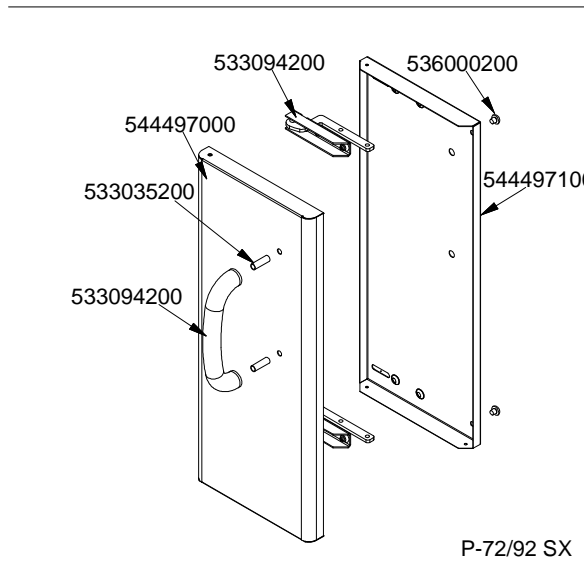

PORTE / DOORS / FLÜGELÜREN / PORTES