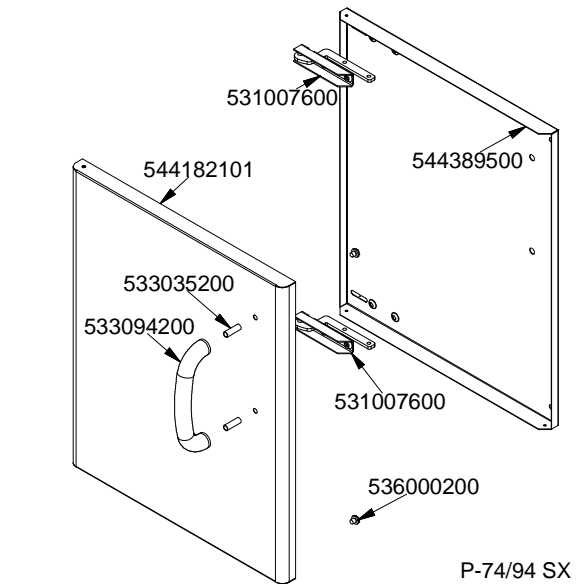

PORTE / DOORS / FLÜGELÜREN / PORTES