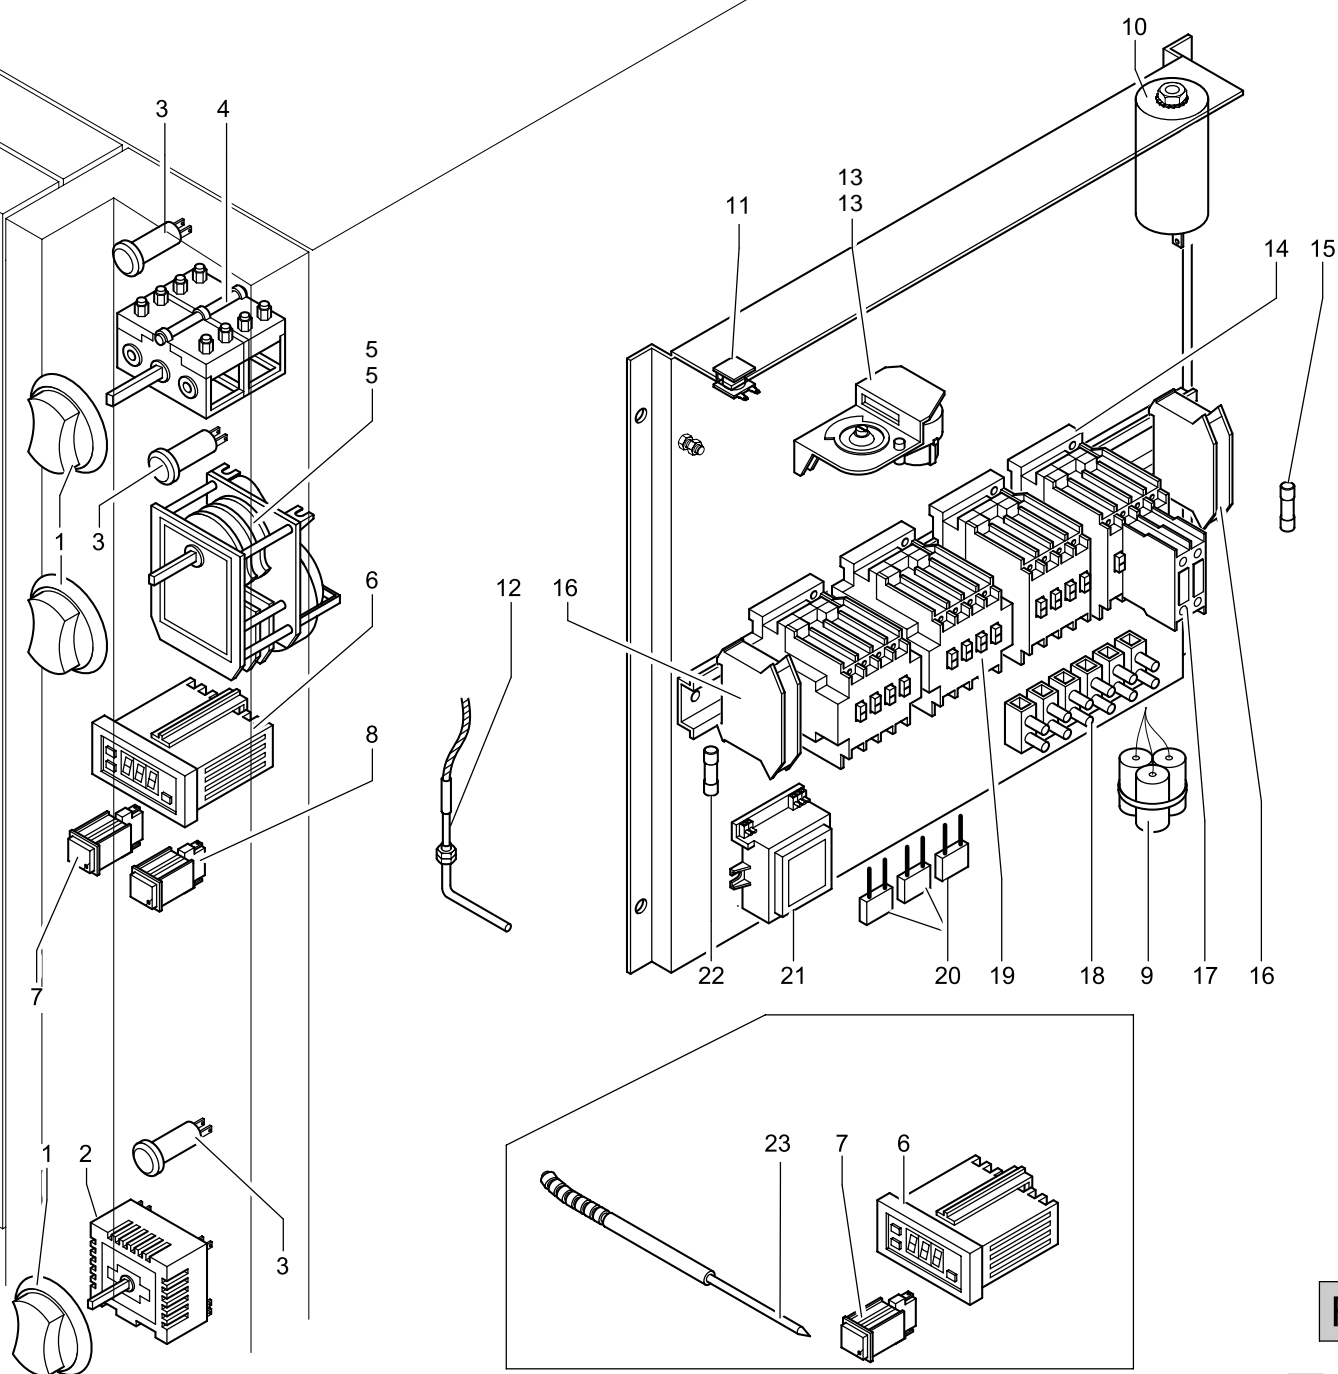

VERS. PAST

VERS. GN 2/1

FEP 160

**JOKER**

TAV. 627

FORNI TAV. 627	1	RTFOC00505	MASCHER.CRUS.FGMD107SC FRONT.	MASQUE FRONTAL	FRONT FRONTAL	ABDECKUNG VORNE
FORNI TAV. 627	2	RTFOC00313	TU.UMIDIFICATORE FEC200	HUMIDIFICATEUR	HUMIDIFIER	BEFEUCHTER
FORNI TAV. 627	3	RTFOC00156	NEBULIZZATORE FGC200	NÉBULISATEUR	DISTRIBUTOR	ZERSTÄUBER
FORNI TAV. 627	4	RTFOC00314	GIRANTE VENT.FEC200 D.350	MOBILE 50HZ	IMPELLER 50HZ	LAUFRAD 50HZ
FORNI TAV. 627	5	RTFOC00668	MASCHER.CRUS.FGMD107SC SONDA	MASQUE SONDEUSE	COVER PROBE	ABDECKUNG SONDE
FORNI TAV. 627	6	RTFOC00361	MANOPOLA	BOUTON	KNOB	DREHGRIFF
FORNI TAV. 627	7	RTFOC00622	RAMPA SC.COND.FGC200/1	RAMPE DE DÉCHARGEMENT CONDENSE	RAMP CONDENSE	RAMPE DUNSTABZUG
FORNI TAV. 627	8	RTFOC00307	R.FEC200 21,6KW 1GIK3F933001	RESISTANCE ELET.	RESISTANCE ELET.	WIEDERSTAND ELET.
FORNI TAV. 627	9	RTFOC00173	T.L.FEM061/T120 5510522835	THERMOSTAT LIMITATEUR	THERMOSTAT LIMIT.	TERMOSTAT
FORNI TAV. 627	10	RTFOC00120	REGOLAT.E/VALV.FCV.ROSSO/0,25	REGULATEUR DE PORTÉE	FLOWREGULATOR	DURCHSTRÖMUNGSREGLER
FORNI TAV. 627	11	RTFOC00321	T/COPPIA 52 FCV.MBM00001	THERMOCOUPLE	THERMOELEMENT	THERMOELEMENT
FORNI TAV. 627	12	RTFOC00020	CALOTTA UMIDIF.FCV.	ECROU	NUT	MUTTER
FORNI TAV. 627	13	RTC900018	BICONO D.6 PEL0905	BICONE POUR TUBE Ø 6	BICONE FOR PIPE Ø 6	ZWEIKEGEL Ø 6
FORNI TAV. 627	14	RTFOC00557	INIET.UMIDIF.FCV D.1.5	INJECTEUR HUMIDIFICATEUR	INJECTOR HUMIDIFIER	EINSPRITZER BEFEUCHTER
FORNI TAV. 627	15	RTFOC00118	V.FIS.GIRANTE FCV.M8X31,5/SX	VITE FISSAGGIO GIRANTE	FIXINGSCREW IMPELLER	BEFESATIGUNGSSCHRAUBE LAUFRAD
FORNI TAV. 627	16	RTFOC00066	MOTORE VENT.FEC100 M8035E31761	MOTEUR	MOTOR	MOTOR
FORNI TAV. 627	17	RTFOC00285	GRIGLIA F.FCV/16G CROM.	GRILLE PÂTISSERIE	GRILL PASTRY	GRILL GEBÄCK
FORNI TAV. 627	18	RTFOC00383	GABBIA P/TEGLIE+MANIGL.FEP160	CAGE PÂTISSERIE	CAGE PASTRY	KÄFIG GEBÄCK
FORNI TAV. 627	19	RTFOC00318	GABBIA P/TEGLIE+MANIG.FCV/20GN	CAGE GN 2/1	CAGE GN 2/1	KÄFIG GN 2/1
FORNI TAV. 627	20	RTFOC00286	GRIGLIA FORNO GN 2/1	GRILLE DU FOUR GN 2/1	GRILL OVEN GN 2/1	GRILL HERD GN 2/1
FORNI TAV. 627	21	GAFOC00133	AS.GUIDA P/GABBIA SX FCV2	GUIDE GAUCHE	LEFT GUIDE	FHRUNG LINKS
FORNI TAV. 627	22	GAFOC00131	AS.GUIDA P/GABBIA DX FCV2	GUIDE DROITE	RIGHT GUIDE	FHRUNG RECHTS
FORNI TAV. 627	23	RTFOC00316	DISTANZ.GUIDA P/GABBIA FEC200	ENTRTOISE	SPACER	DISTANZSTÜCK
FORNI TAV. 627	1	RTFOC00505	MASCHER.CRUS.FGMD107SC FRONT.	MASQUE FRONTAL	FRONT FRONTAL	ABDECKUNG VORNE
FORNI TAV. 627	10	RTFOC00120	REGOLAT.E/VALV.FCV.ROSSO/0,25	REGULATEUR DE PORTÉE	FLOWREGULATOR	DURCHSTRÖMUNGSREGLER
FORNI TAV. 627	11	RTFOC00321	T/COPPIA 52 FCV.MBM00001	THERMOCOUPLE	THERMOELEMENT	THERMOELEMENT
FORNI TAV. 627	12	RTFOC00020	CALOTTA UMIDIF.FCV.	ECROU	NUT	MUTTER
FORNI TAV. 627	13	RTC900018	BICONO D.6 PEL0905	BICONE POUR TUBE Ø 6	BICONE FOR PIPE Ø 6	ZWEIKEGEL Ø 6
FORNI TAV. 627	14	RTFOC00557	INIET.UMIDIF.FCV D.1.5	INJECTEUR HUMIDIFICATEUR	INJECTOR HUMIDIFIER	EINSPRITZER BEFEUCHTER
FORNI TAV. 627	15	RTFOC00118	V.FIS.GIRANTE FCV.M8X31,5/SX	VITE FISSAGGIO GIRANTE	FIXINGSCREW IMPELLER	BEFESATIGUNGSSCHRAUBE LAUFRAD
FORNI TAV. 627	16	RTFOC00066	MOTORE VENT.FEC100 M8035E31761	MOTEUR	MOTOR	MOTOR
FORNI TAV. 627	17	RTFOC00285	GRIGLIA F.FCV/16G CROM.	GRILLE PÂTISSERIE	GRILL PASTRY	GRILL GEBÄCK
FORNI TAV. 627	18	RTFOC00383	GABBIA P/TEGLIE+MANIGL.FEP160	CAGE PÂTISSERIE	CAGE PASTRY	KÄFIG GEBÄCK
FORNI TAV. 627	19	RTFOC00318	GABBIA P/TEGLIE+MANIG.FCV/20GN	CAGE GN 2/1	CAGE GN 2/1	KÄFIG GN 2/1
FORNI TAV. 627	2	RTFOC00313	TU.UMIDIFICATORE FEC200	HUMIDIFICATEUR	HUMIDIFIER	BEFEUCHTER
FORNI TAV. 627	20	RTFOC00286	GRIGLIA FORNO GN 2/1	GRILLE DU FOUR GN 2/1	GRILL OVEN GN 2/1	GRILL HERD GN 2/1
FORNI TAV. 627	21	GAFOC00133	AS.GUIDA P/GABBIA SX FCV2	GUIDE GAUCHE	LEFT GUIDE	FHRUNG LINKS
FORNI TAV. 627	22	GAFOC00131	AS.GUIDA P/GABBIA DX FCV2	GUIDE DROITE	RIGHT GUIDE	FHRUNG RECHTS
FORNI TAV. 627	23	RTFOC00316	DISTANZ.GUIDA P/GABBIA FEC200	ENTRTOISE	SPACER	DISTANZSTÜCK
FORNI TAV. 627	3	RTFOC00156	NEBULIZZATORE FGC200	NÉBULISATEUR	DISTRIBUTOR	ZERSTÄUBER
FORNI TAV. 627	4	RTFOC00314	GIRANTE VENT.FEC200 D.350	MOBILE 50HZ	IMPELLER 50HZ	LAUFRAD 50HZ
FORNI TAV. 627	5	RTFOC00668	MASCHER.CRUS.FGMD107SC SONDA	MASQUE SONDEUSE	COVER PROBE	ABDECKUNG SONDE
FORNI TAV. 627	6	RTFOC00361	MANOPOLA	BOUTON	KNOB	DREHGRIFF
FORNI TAV. 627	7	RTFOC00622	RAMPA SC.COND.FGC200/1	RAMPE DE DÉCHARGEMENT CONDENSE	RAMP CONDENSE	RAMPE DUNSTABZUG
FORNI TAV. 627	8	RTFOC00307	R.FEC200 21,6KW 1GIK3F933001	RESISTANCE ELET.	RESISTANCE ELET.	WIEDERSTAND ELET.
FORNI TAV. 627	9	RTFOC00173	T.L.FEM061/T120 5510522835	THERMOSTAT LIMITATEUR	THERMOSTAT LIMIT.	TERMOSTAT