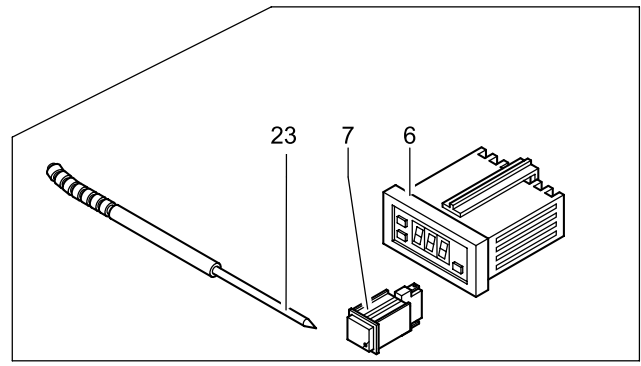

VERS. PAST

VERS. GN 2/1

FEP 160

**JOKER**

TAV. 627

FORNI TAV. 627	1	RTFOC00505	MASCHER.CRUS.FGMD107SC FRONT.	MASQUE FRONTAL	FRONT FRONTAL	ABDECKUNG VORNE
FORNI TAV. 627	2	RTFOC00313	TU.UMIDIFICATORE FEC200	HUMIDIFICATEUR	HUMIDIFIER	BEFEUCHTER
FORNI TAV. 627	3	RTFOC00156	NEBULIZZATORE FGC200	NÉBULISATEUR	DISTRIBUTOR	ZERSTÄUBER
FORNI TAV. 627	4	RTFOC00314	GIRANTE VENT.FEC200 D.350	MOBILE 50HZ	IMPELLER 50HZ	LAUFRAD 50HZ
FORNI TAV. 627	5	RTFOC00668	MASCHER.CRUS.FGMD107SC SONDA	MASQUE SONDEUSE	COVER PROBE	ABDECKUNG SONDE
FORNI TAV. 627	6	RTFOC00361	MANOPOLA	BOUTON	KNOB	DREHGRIFF
FORNI TAV. 627	7	RTFOC00622	RAMPA SC.COND.FGC200/1	RAMPE DE DÉCHARGEMENT CONDENSE	RAMP CONDENSE	RAMPE DUNSTABZUG
FORNI TAV. 627	8	RTFOC00307	R.FEC200 21,6KW 1GIK3F933001	RESISTANCE ELET.	RESISTANCE ELET.	WIEDERSTAND ELET.
FORNI TAV. 627	9	RTFOC00173	T.L.FEM061/T120 5510522835	THERMOSTAT LIMITATEUR	THERMOSTAT LIMIT.	TERMOSTAT
FORNI TAV. 627	10	RTFOC00120	REGOLAT.E/VALV.FCV.ROSSO/0,25	REGULATEUR DE PORTÉE	FLOWREGULATOR	DURCHSTRÖMUNGSREGLER
FORNI TAV. 627	11	RTFOC00321	T/COPPIA 52 FCV.MBM00001	THERMOCOUPLE	THERMOELEMENT	THERMOELEMENT
FORNI TAV. 627	12	RTFOC00020	CALOTTA UMIDIF.FCV.	ECROU	NUT	MUTTER
FORNI TAV. 627	13	RTC900018	BICONO D.6 PEL0905	BICONE POUR TUBE Ø 6	BICONE FOR PIPE Ø 6	ZWEIKEGEL Ø 6
FORNI TAV. 627	14	RTFOC00557	INIET.UMIDIF.FCV D.1.5	INJECTEUR HUMIDIFICATEUR	INJECTOR HUMIDIFIER	EINSPRITZER BEFEUCHTER
FORNI TAV. 627	15	RTFOC00118	V.FIS.GIRANTE FCV.M8X31,5/SX	VITE FISSAGGIO GIRANTE	FIXINGSCREW IMPELLER	BEFESATIGUNGSSCHRAUBE LAUFRAD
FORNI TAV. 627	16	RTFOC00066	MOTORE VENT.FEC100 M8035E31761	MOTEUR	MOTOR	MOTOR
FORNI TAV. 627	17	RTFOC00285	GRIGLIA F.FCV/16G CROM.	GRILLE PÂTISSERIE	GRILL PASTRY	GRILL GEBÄCK
FORNI TAV. 627	18	RTFOC00383	GABBIA P/TEGLIE+MANIGL.FEP160	CAGE PÂTISSERIE	CAGE PASTRY	KÄFIG GEBÄCK
FORNI TAV. 627	19	RTFOC00318	GABBIA P/TEGLIE+MANIG.FCV/20GN	CAGE GN 2/1	CAGE GN 2/1	KÄFIG GN 2/1
FORNI TAV. 627	20	RTFOC00286	GRIGLIA FORNO GN 2/1	GRILLE DU FOUR GN 2/1	GRILL OVEN GN 2/1	GRILL HERD GN 2/1
FORNI TAV. 627	21	GAFOC00133	AS.GUIDA P/GABBIA SX FCV2	GUIDE GAUCHE	LEFT GUIDE	FHRUNG LINKS
FORNI TAV. 627	22	GAFOC00131	AS.GUIDA P/GABBIA DX FCV2	GUIDE DROITE	RIGHT GUIDE	FHRUNG RECHTS
FORNI TAV. 627	23	RTFOC00316	DISTANZ.GUIDA P/GABBIA FEC200	ENTRTOISE	SPACER	DISTANZSTÜCK
FORNI TAV. 627	1	RTFOC00505	MASCHER.CRUS.FGMD107SC FRONT.	MASQUE FRONTAL	FRONT FRONTAL	ABDECKUNG VORNE
FORNI TAV. 627	10	RTFOC00120	REGOLAT.E/VALV.FCV.ROSSO/0,25	REGULATEUR DE PORTÉE	FLOWREGULATOR	DURCHSTRÖMUNGSREGLER
FORNI TAV. 627	11	RTFOC00321	T/COPPIA 52 FCV.MBM00001	THERMOCOUPLE	THERMOELEMENT	THERMOELEMENT
FORNI TAV. 627	12	RTFOC00020	CALOTTA UMIDIF.FCV.	ECROU	NUT	MUTTER
FORNI TAV. 627	13	RTC900018	BICONO D.6 PEL0905	BICONE POUR TUBE Ø 6	BICONE FOR PIPE Ø 6	ZWEIKEGEL Ø 6
FORNI TAV. 627	14	RTFOC00557	INIET.UMIDIF.FCV D.1.5	INJECTEUR HUMIDIFICATEUR	INJECTOR HUMIDIFIER	EINSPRITZER BEFEUCHTER
FORNI TAV. 627	15	RTFOC00118	V.FIS.GIRANTE FCV.M8X31,5/SX	VITE FISSAGGIO GIRANTE	FIXINGSCREW IMPELLER	BEFESATIGUNGSSCHRAUBE LAUFRAD
FORNI TAV. 627	16	RTFOC00066	MOTORE VENT.FEC100 M8035E31761	MOTEUR	MOTOR	MOTOR
FORNI TAV. 627	17	RTFOC00285	GRIGLIA F.FCV/16G CROM.	GRILLE PÂTISSERIE	GRILL PASTRY	GRILL GEBÄCK
FORNI TAV. 627	18	RTFOC00383	GABBIA P/TEGLIE+MANIGL.FEP160	CAGE PÂTISSERIE	CAGE PASTRY	KÄFIG GEBÄCK
FORNI TAV. 627	19	RTFOC00318	GABBIA P/TEGLIE+MANIG.FCV/20GN	CAGE GN 2/1	CAGE GN 2/1	KÄFIG GN 2/1
FORNI TAV. 627	2	RTFOC00313	TU.UMIDIFICATORE FEC200	HUMIDIFICATEUR	HUMIDIFIER	BEFEUCHTER
FORNI TAV. 627	20	RTFOC00286	GRIGLIA FORNO GN 2/1	GRILLE DU FOUR GN 2/1	GRILL OVEN GN 2/1	GRILL HERD GN 2/1
FORNI TAV. 627	21	GAFOC00133	AS.GUIDA P/GABBIA SX FCV2	GUIDE GAUCHE	LEFT GUIDE	FHRUNG LINKS
FORNI TAV. 627	22	GAFOC00131	AS.GUIDA P/GABBIA DX FCV2	GUIDE DROITE	RIGHT GUIDE	FHRUNG RECHTS
FORNI TAV. 627	23	RTFOC00316	DISTANZ.GUIDA P/GABBIA FEC200	ENTRTOISE	SPACER	DISTANZSTÜCK
FORNI TAV. 627	3	RTFOC00156	NEBULIZZATORE FGC200	NÉBULISATEUR	DISTRIBUTOR	ZERSTÄUBER
FORNI TAV. 627	4	RTFOC00314	GIRANTE VENT.FEC200 D.350	MOBILE 50HZ	IMPELLER 50HZ	LAUFRAD 50HZ
FORNI TAV. 627	5	RTFOC00668	MASCHER.CRUS.FGMD107SC SONDA	MASQUE SONDEUSE	COVER PROBE	ABDECKUNG SONDE
FORNI TAV. 627	6	RTFOC00361	MANOPOLA	BOUTON	KNOB	DREHGRIFF
FORNI TAV. 627	7	RTFOC00622	RAMPA SC.COND.FGC200/1	RAMPE DE DÉCHARGEMENT CONDENSE	RAMP CONDENSE	RAMPE DUNSTABZUG
FORNI TAV. 627	8	RTFOC00307	R.FEC200 21,6KW 1GIK3F933001	RESISTANCE ELET.	RESISTANCE ELET.	WIEDERSTAND ELET.
FORNI TAV. 627	9	RTFOC00173	T.L.FEM061/T120 5510522835	THERMOSTAT LIMITATEUR	THERMOSTAT LIMIT.	TERMOSTAT