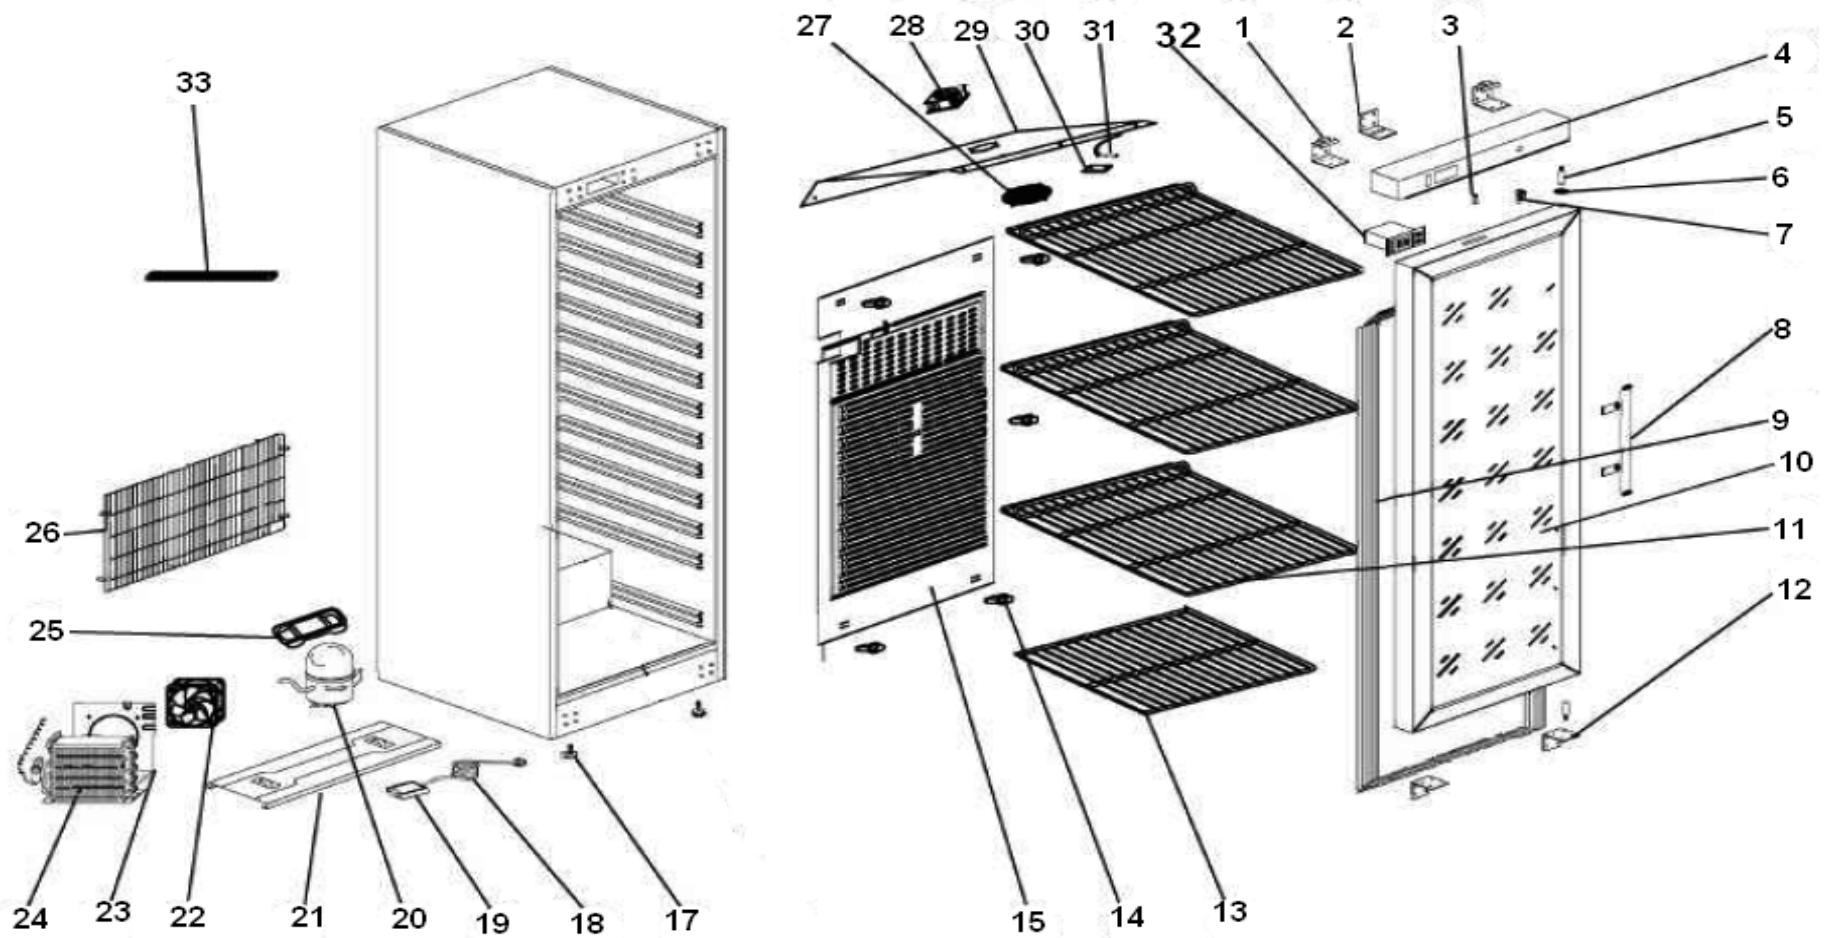

Kühlung
Kühlschränke, Tiefkühlschränke

Artikel-Nr. 621026 (ER400), 621027 (ER400G),
621028 (ER400SS), 622024 (EF400), 622025 (EF400SS)

Explosionszeichnung / Ersatzteile

Bitte bei Ersatzteilbestellung immer Artikelnummer und Seriennummer
mit angeben!

ER/ ERG/EF400
 ER/ EF 400SS

EXPLODE OF

ELENCO RICAMBI ER - EF400/ER400G/ER-EF400SS

NO.	CODICI FORCAR	CARATTERISTICHE VARIANTI	NAME	DESCRIZIONE	PREZZO
1	RC0534		UP HINGE	CERNIERA STAFFA SUPERIORE	
2			LOCK HOOK		
3	RC0342		LIGHT SWITCH	INTERUTTORE LUCE	
4	RC0420	● ER-EF400 BIANCO	FRONT PANEL	PANNELLO FRONTALE COMANDI	
4	RC0714	ER-EF400SS GRIGIO	FRONT PANEL	PANNELLO FRONTALE COMANDI	
5	RC0536		HINGE AXIS	PERNO PER PORTA	
6	RC0176		BUSHING	BOCCOLA PLASTICA	
7	RC0425		LOCK	SERRATURA	
8	RC0502		GLASS DOOR HANDLE	MANIGLIA PORTA	
9	RC0421	● ER- EF 400	GASKET	GUARNIZIONE	
10	RC0430	ER -EF400	DOOR	PORTA BIANCA	
10	RC0712	ER-EF 400SS	STAINLESS STEEL DOOR	PORTA INOX	
10	RC0422	ER 400G	GLASS DOOR	PORTA VETRO	
11	GRP 400		SHELF	GRIGLIA	
12	RC0535		DOWN HINGE	CERNIERA STAFFA INFERIORE	
13	RC0520		BOTTOM SHELF	GRIGLIA PICCOLA INFERIORE	
14			EVAPORATOR SUPPORT		
15	RC0605	ER 400	EVAPORATOR	EVAPORATORE	
17	SL0494		FEET	PIEDE	
18	SL0059		PLUG	SPINA ALIMENTAZIONE	
19	RC0235		JUNCTION BOX	SCATTOLA COLLEGAMENTI	
20	RC0047	ER 400	COMPRESSOR	COMPRESSORE	
20	RC0656	EF400	COMPRESSOR	COMPRESSORE	
21			UNITE BOARD		
22	RC0011		CONDENSER FAN	VENTOLA CONDENSATORE	
23			CONDENSER FAN SUPPORT		
24	RC0708	ER - EF400	CONDENSER	CONDENSATORE	
25	RC0174		WATWER BOX	VASCHETTA EVAPORA CONDENSA	
26			UNIT ROOM GRILS		
27	RC0731		BASCHET GUARD GRILLS	COPERTURA GRIGLIA	
28	RC0011		CIRCUIT FAN	VENTOLA RECICLO ARIA	
29			CIRCUIT FAN SUPPORT		
30	RC0727		SENSOR FIXED CLIP	AGGANCIO SONDA	
31	RC0321	●	SENSOR	SONDA NTC	
32	RC0429	● EF400	THERMOSTAT	TERMOSTATO	
32	RC0419	● ER400	THERMOSTAT	TERMOSTATO	
33	RC0744	ER400G W8 mm340	ADVERTISING LAMP	LAMPADA INTERNA	