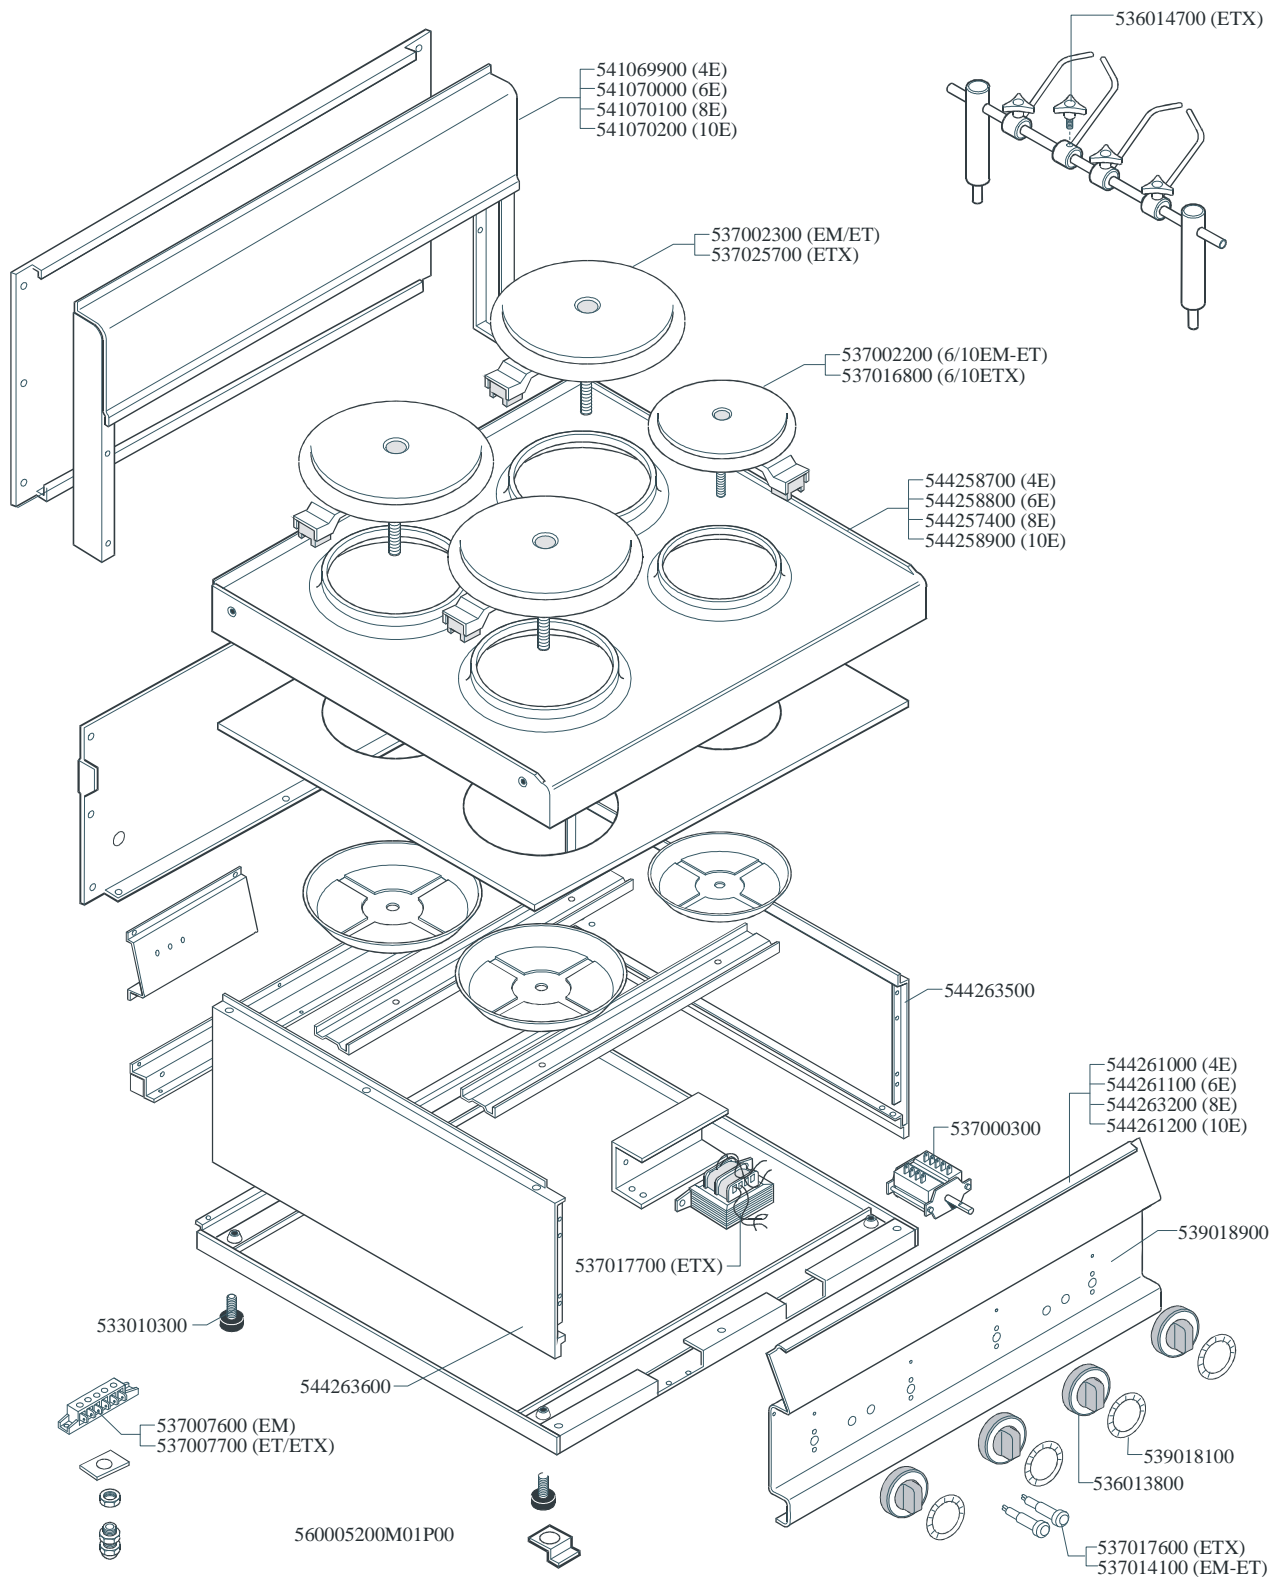

MAGIC PROF 65

ELETTRICO / ELECTRIC / ELEKTRO / ELECTRIQUE

PC-4EM PC-4ET PC-6EM PC-6ET PC-8ET PC-10ET PC-4ETX PC-6ETX PC-8ETX PC-10ETX

Page	Pos	Code	Description
001		536014700	3 DRILL WHEELS
001		541070000	NEUTRAL SPACER 6
001		537025700	ELECTRICAL PLATE D.220 W2600 V440
001		537016800	PLATE D.180 W1500 V440
001		544258800	UPPER PLATE PC-6E
001		544263500	RIGHT SIDE S.65
001		537000300	COMMUTATOR 7 POSITIONS S.49 16A
001		544261100	CONTROL PANEL PC/C-6E
001		539018900	INDEX FOR KNOB
001		539018100	ADHESIVE GRADUATED DISC FOR KNOB
001		536013800	KNOB D.70 BLACK 6*5 WITH SPRING
001		537017600	WHITE WARNING LIGHT LOW BUD 110V
001		537017700	TRANSFORMER 440V/100V 10VA
001		533010300	ADJUSTABLE FOOT M10*20 D.23
001		544263600	LEFT SIDE S.65
001		537007700	TERMINAL BLOCK THREEPHASE 40A