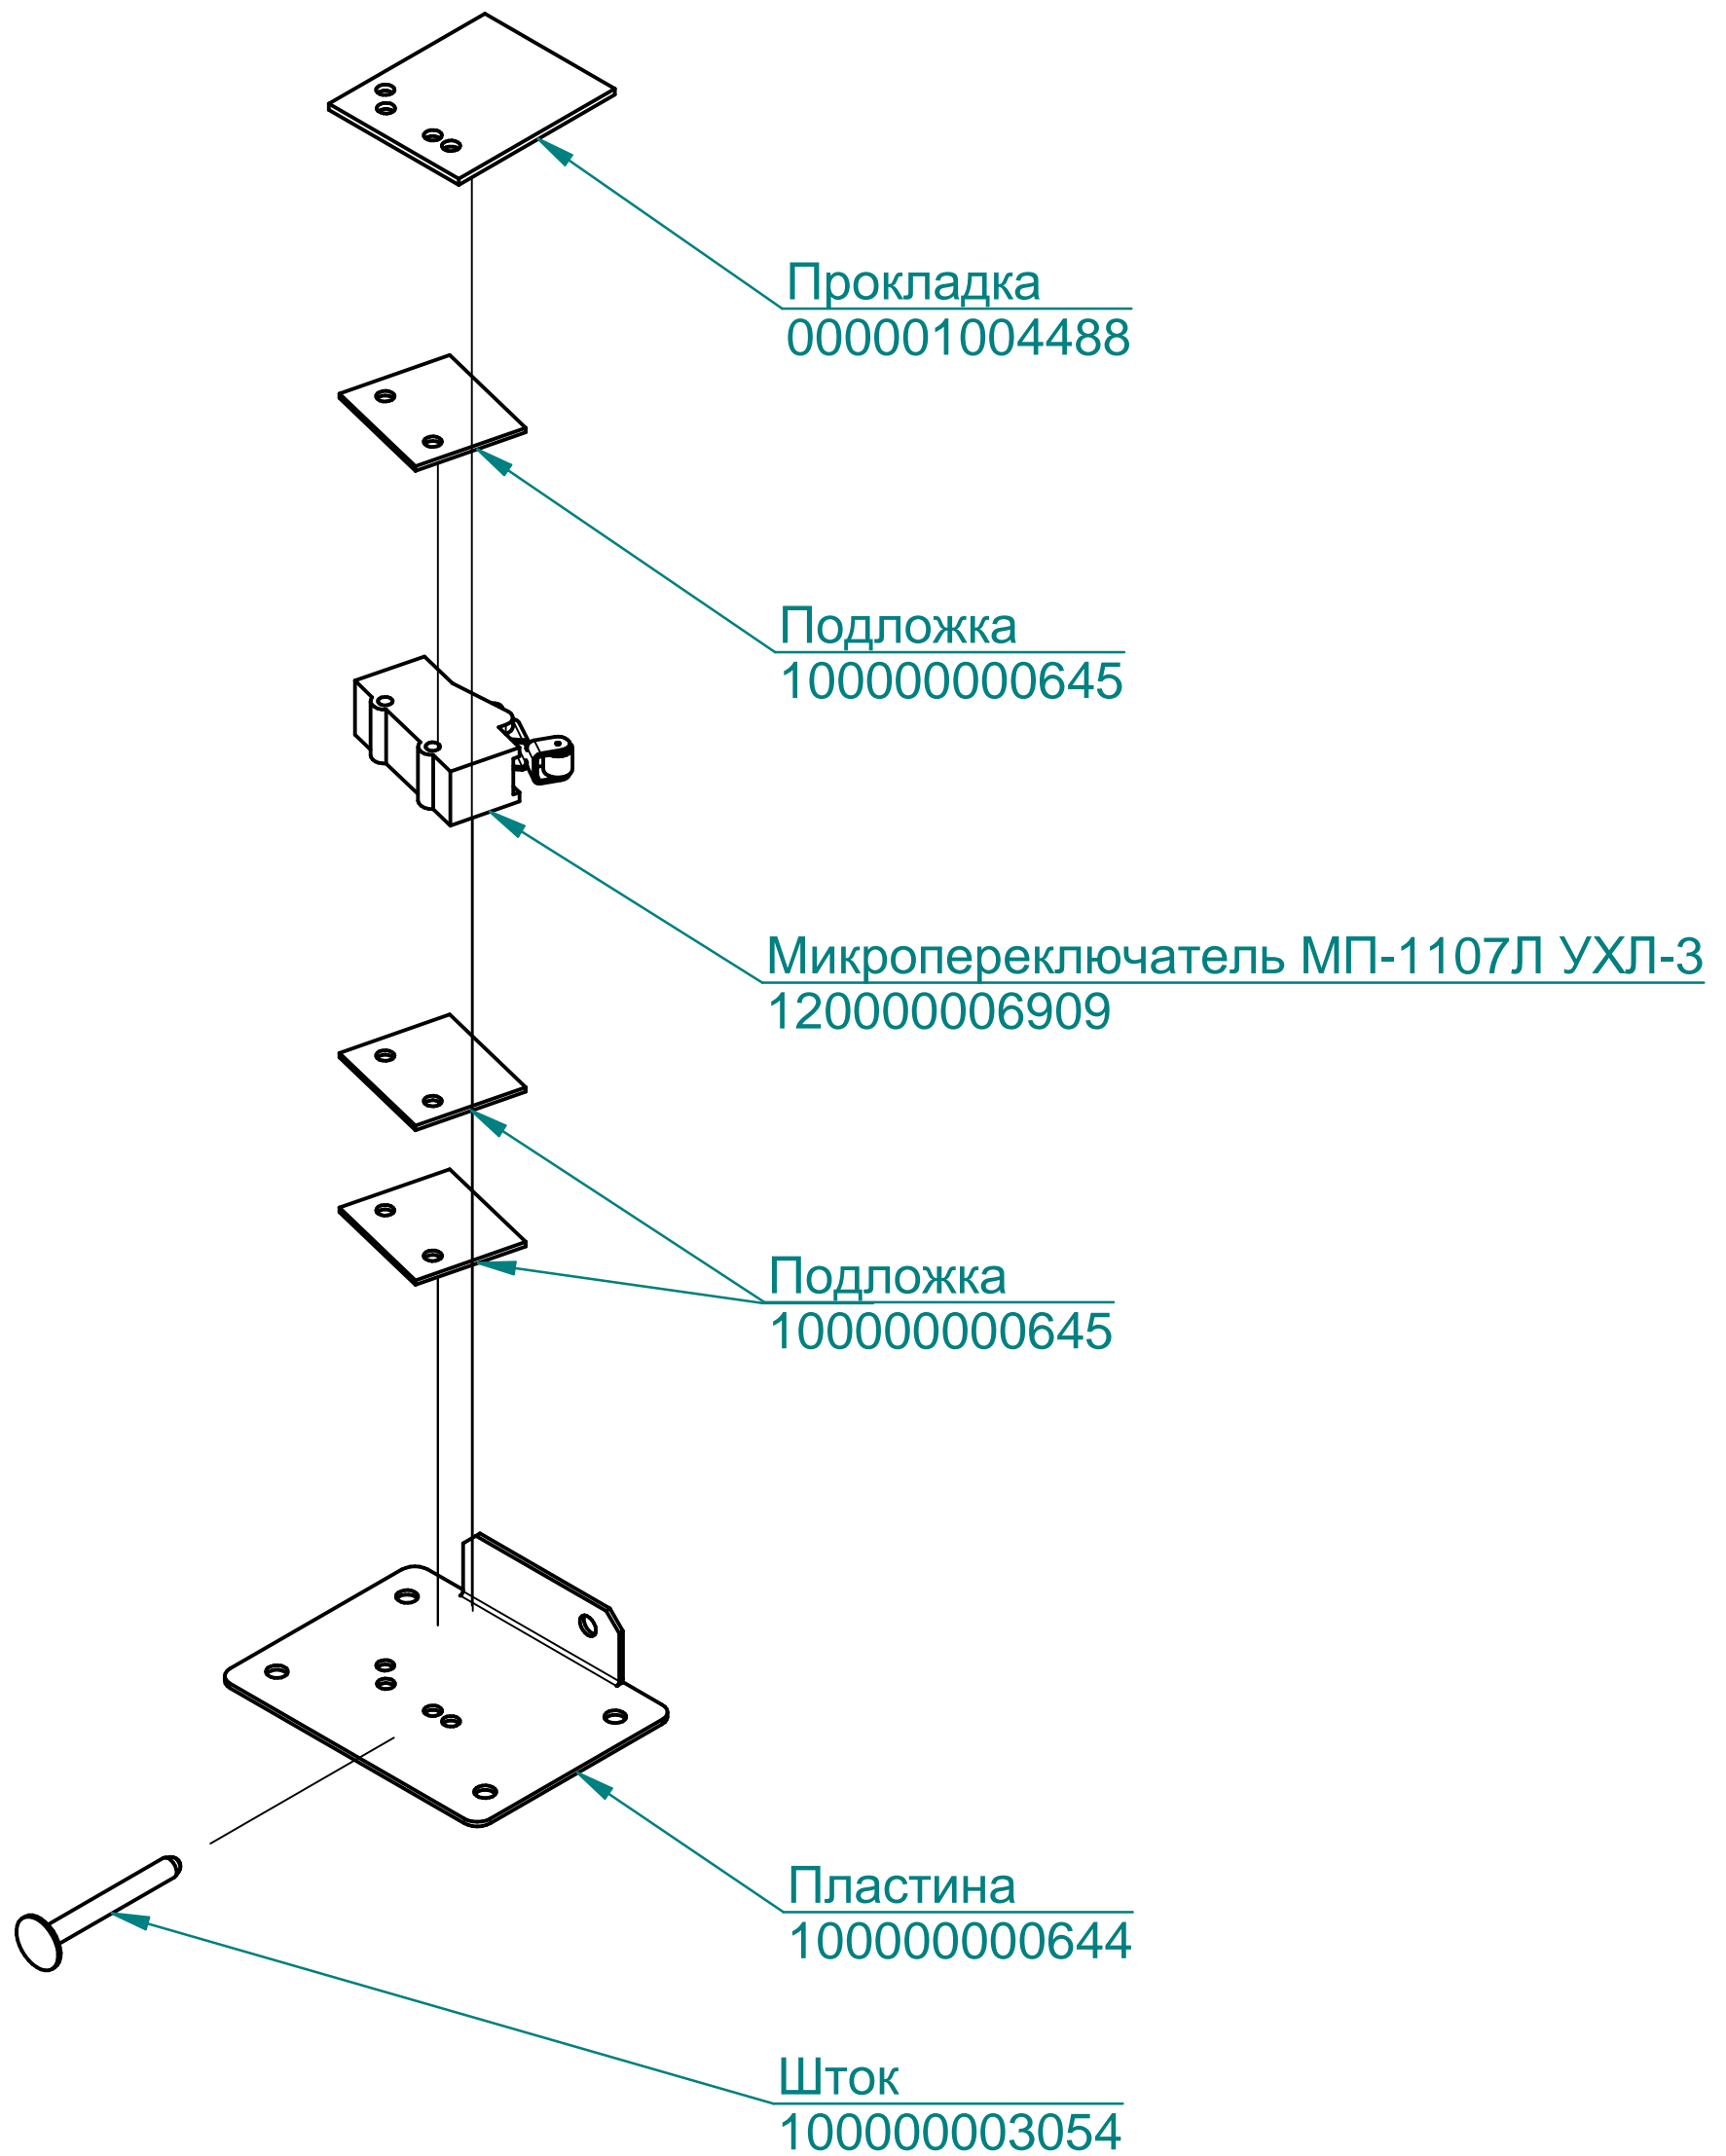

ПКА6-11ПМ2.19451.009РС

Пароконвектомат
ПКА6-1/1ПМ2