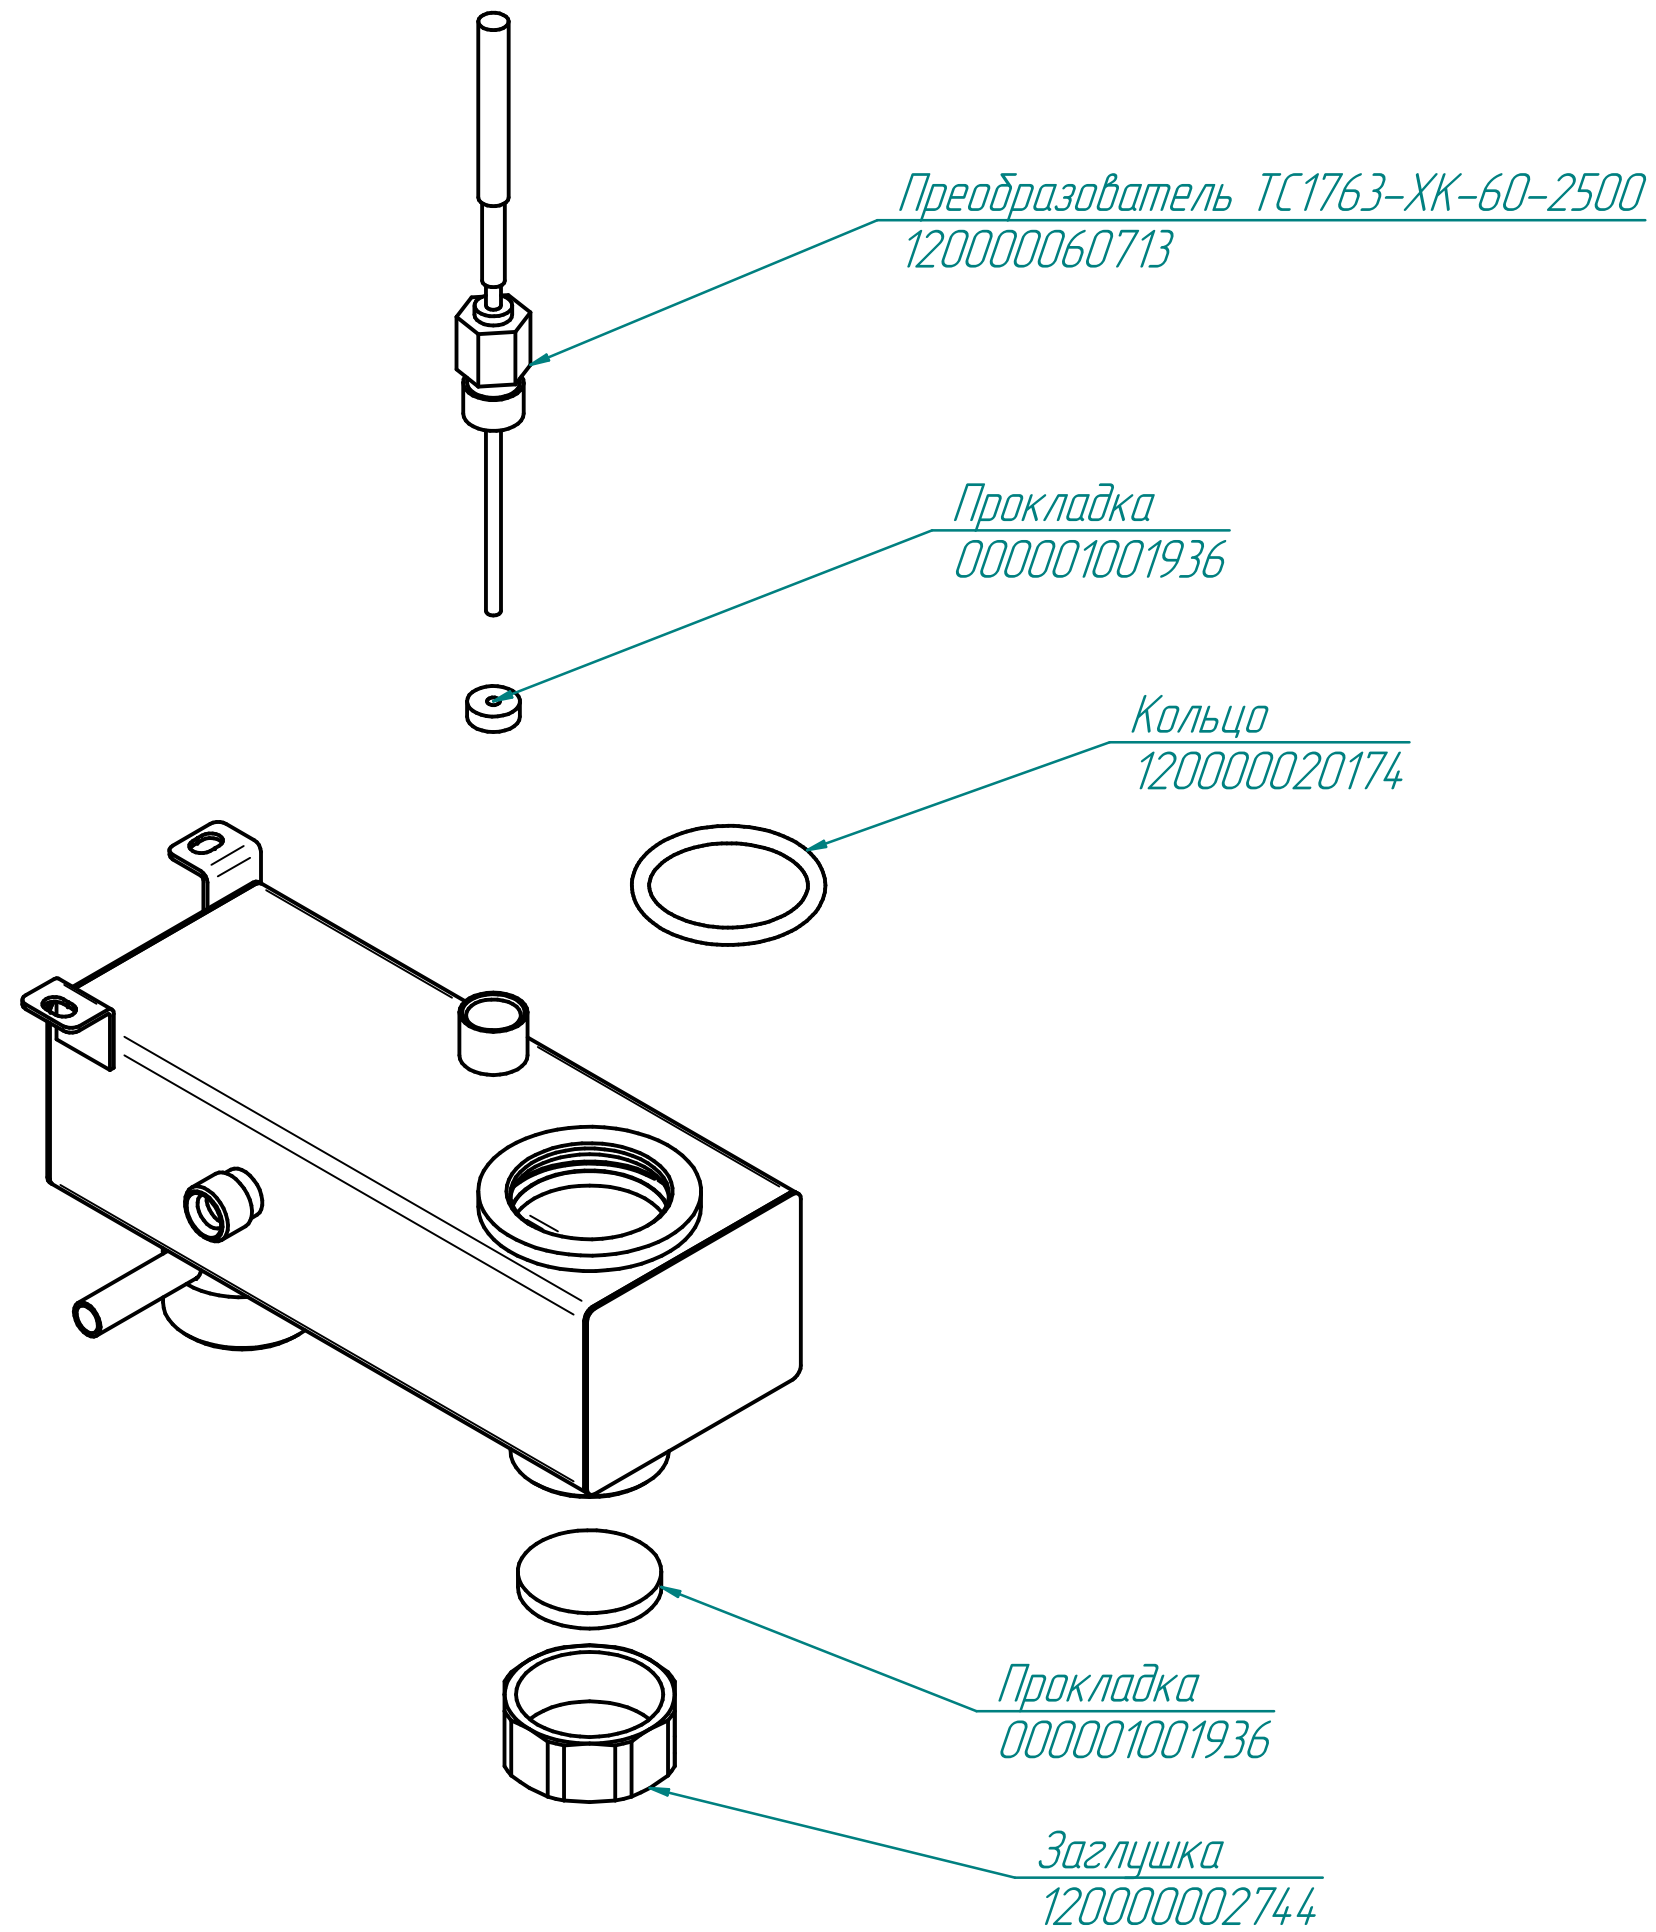

Клавиатура "Абат-35-6"
120000061014

Фильтр
100000006078

ПКА6-11ПМ2.19451.004РС

Пароконвектомат
ПКА6-1/1ПМ2

ТЭН БЗ-9000W
120000060012

ПКА6-11ПМ2.19451.005РС

Пароконвектомат
ПКА6-1/1ПМ2

ПКА6-11ПМ2.19451.007РС