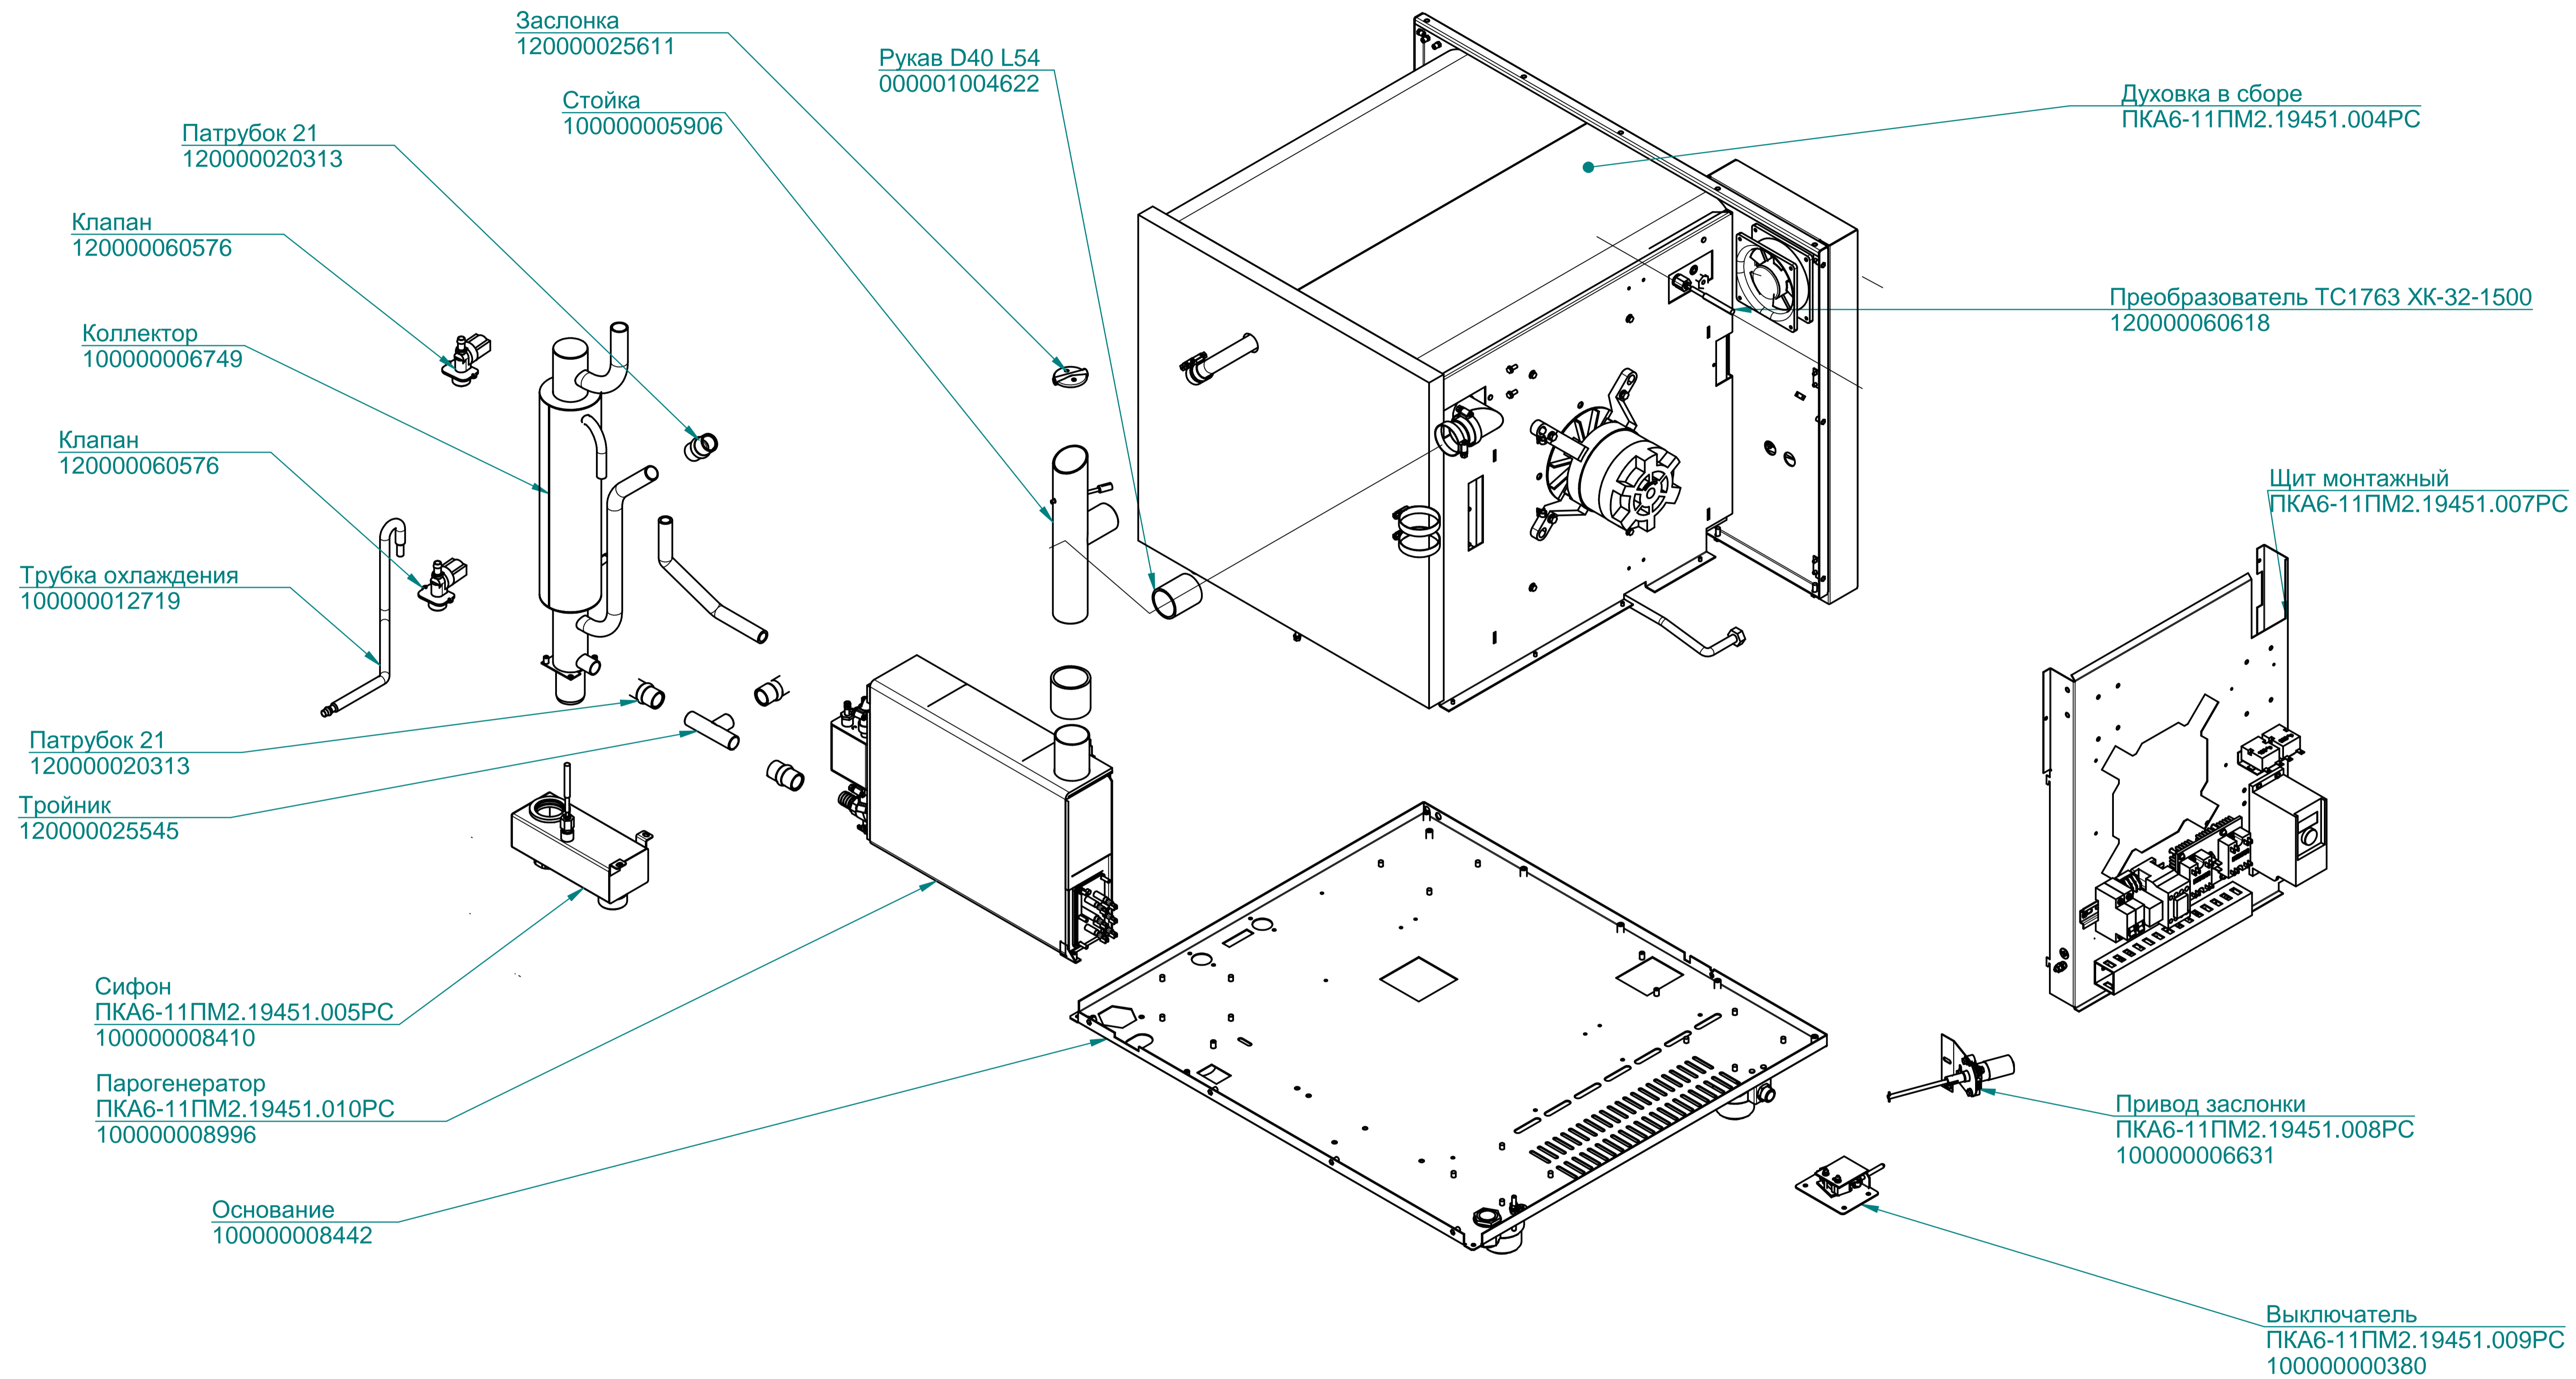

ПКА6-11ПМ2.19451.001РС

Пароконвектомат
ПКА6-1/1ПМ2

ПКА6-11ПМ2.19451.002РС

Пароконвектомат
ПКА6-1/1ПМ2

ПКА6-11ПМ2.19451.003РС

Пароконвектомат
ПКА6-1/1ПМ2

Панель
100000012005

Контроллер
120000160247

Клавиатура "Абат-35-6"
120000061014

Фильтр
100000006078

ПКА6-11ПМ2.19451.004РС

Пароконвектомат
ПКА6-1/1ПМ2

ТЭН БЗ-9000W
120000060012

ПКА6-11ПМ2.19451.005РС

Пароконвектомат
ПКА6-1/1ПМ2

ПКА6-11ПМ2.19451.007РС