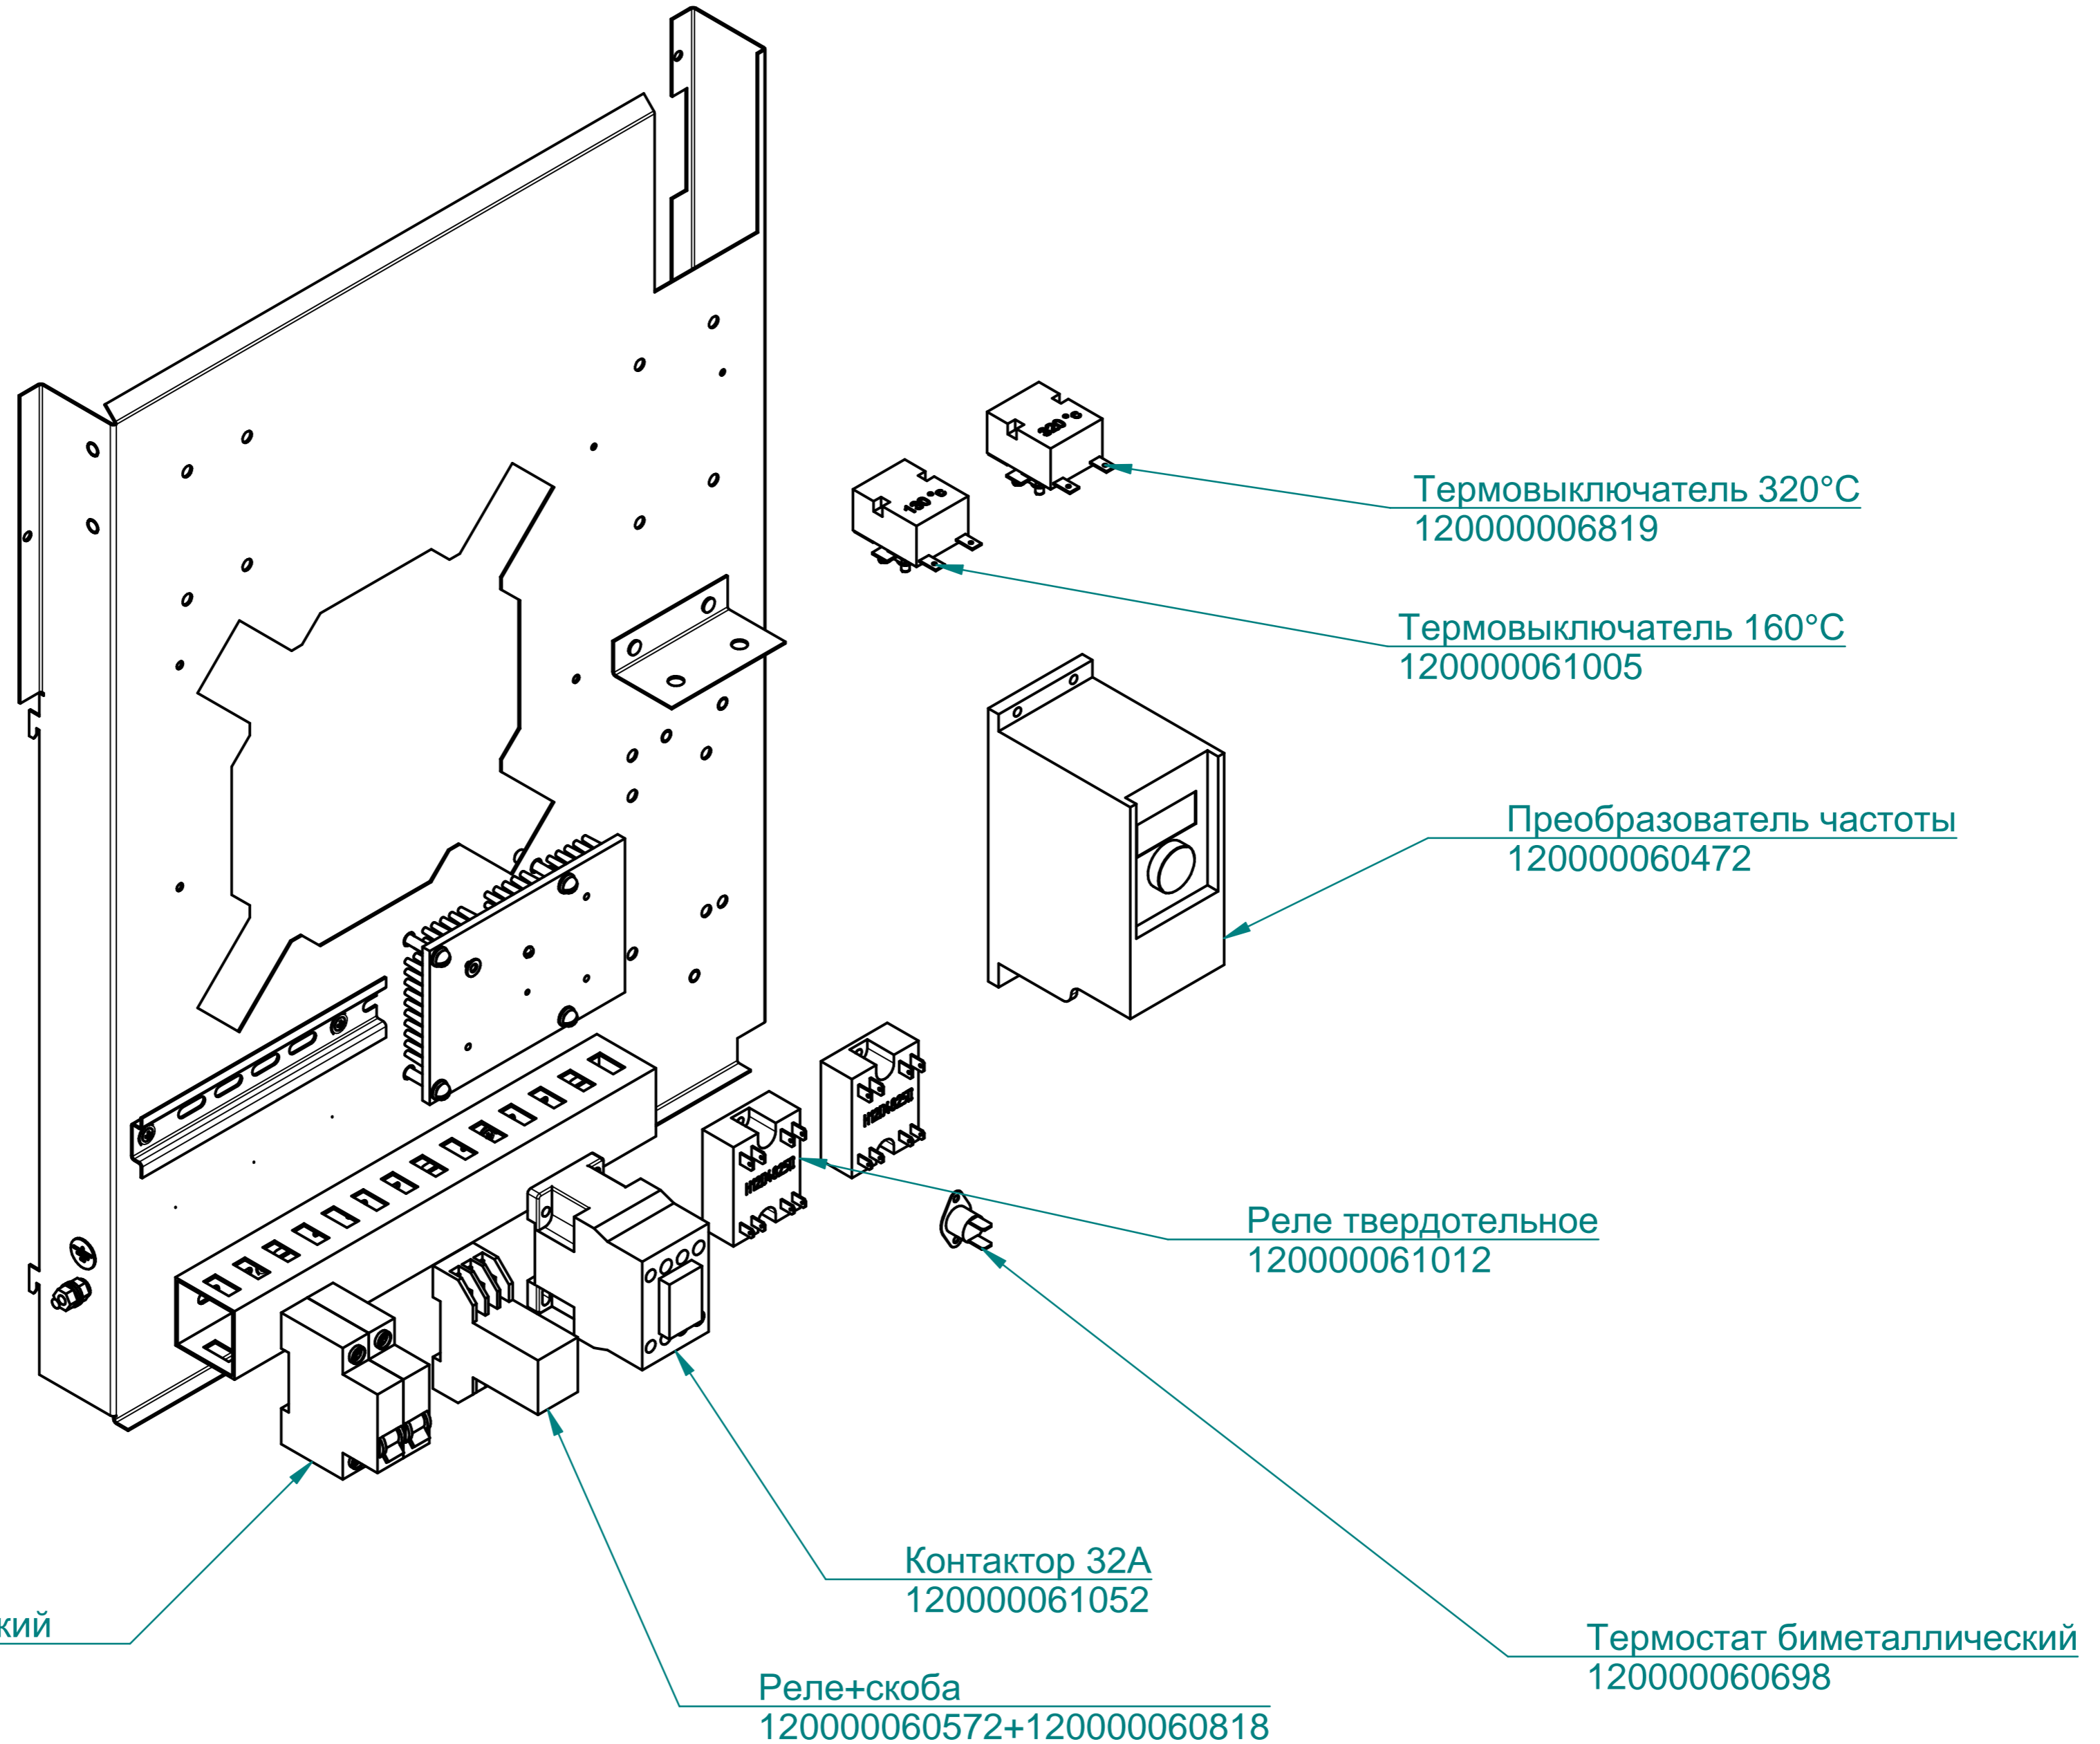

ПКА6-11ПМ2.19451.007РС

Пароконвектомат
ПКА6-1/1ПМ2