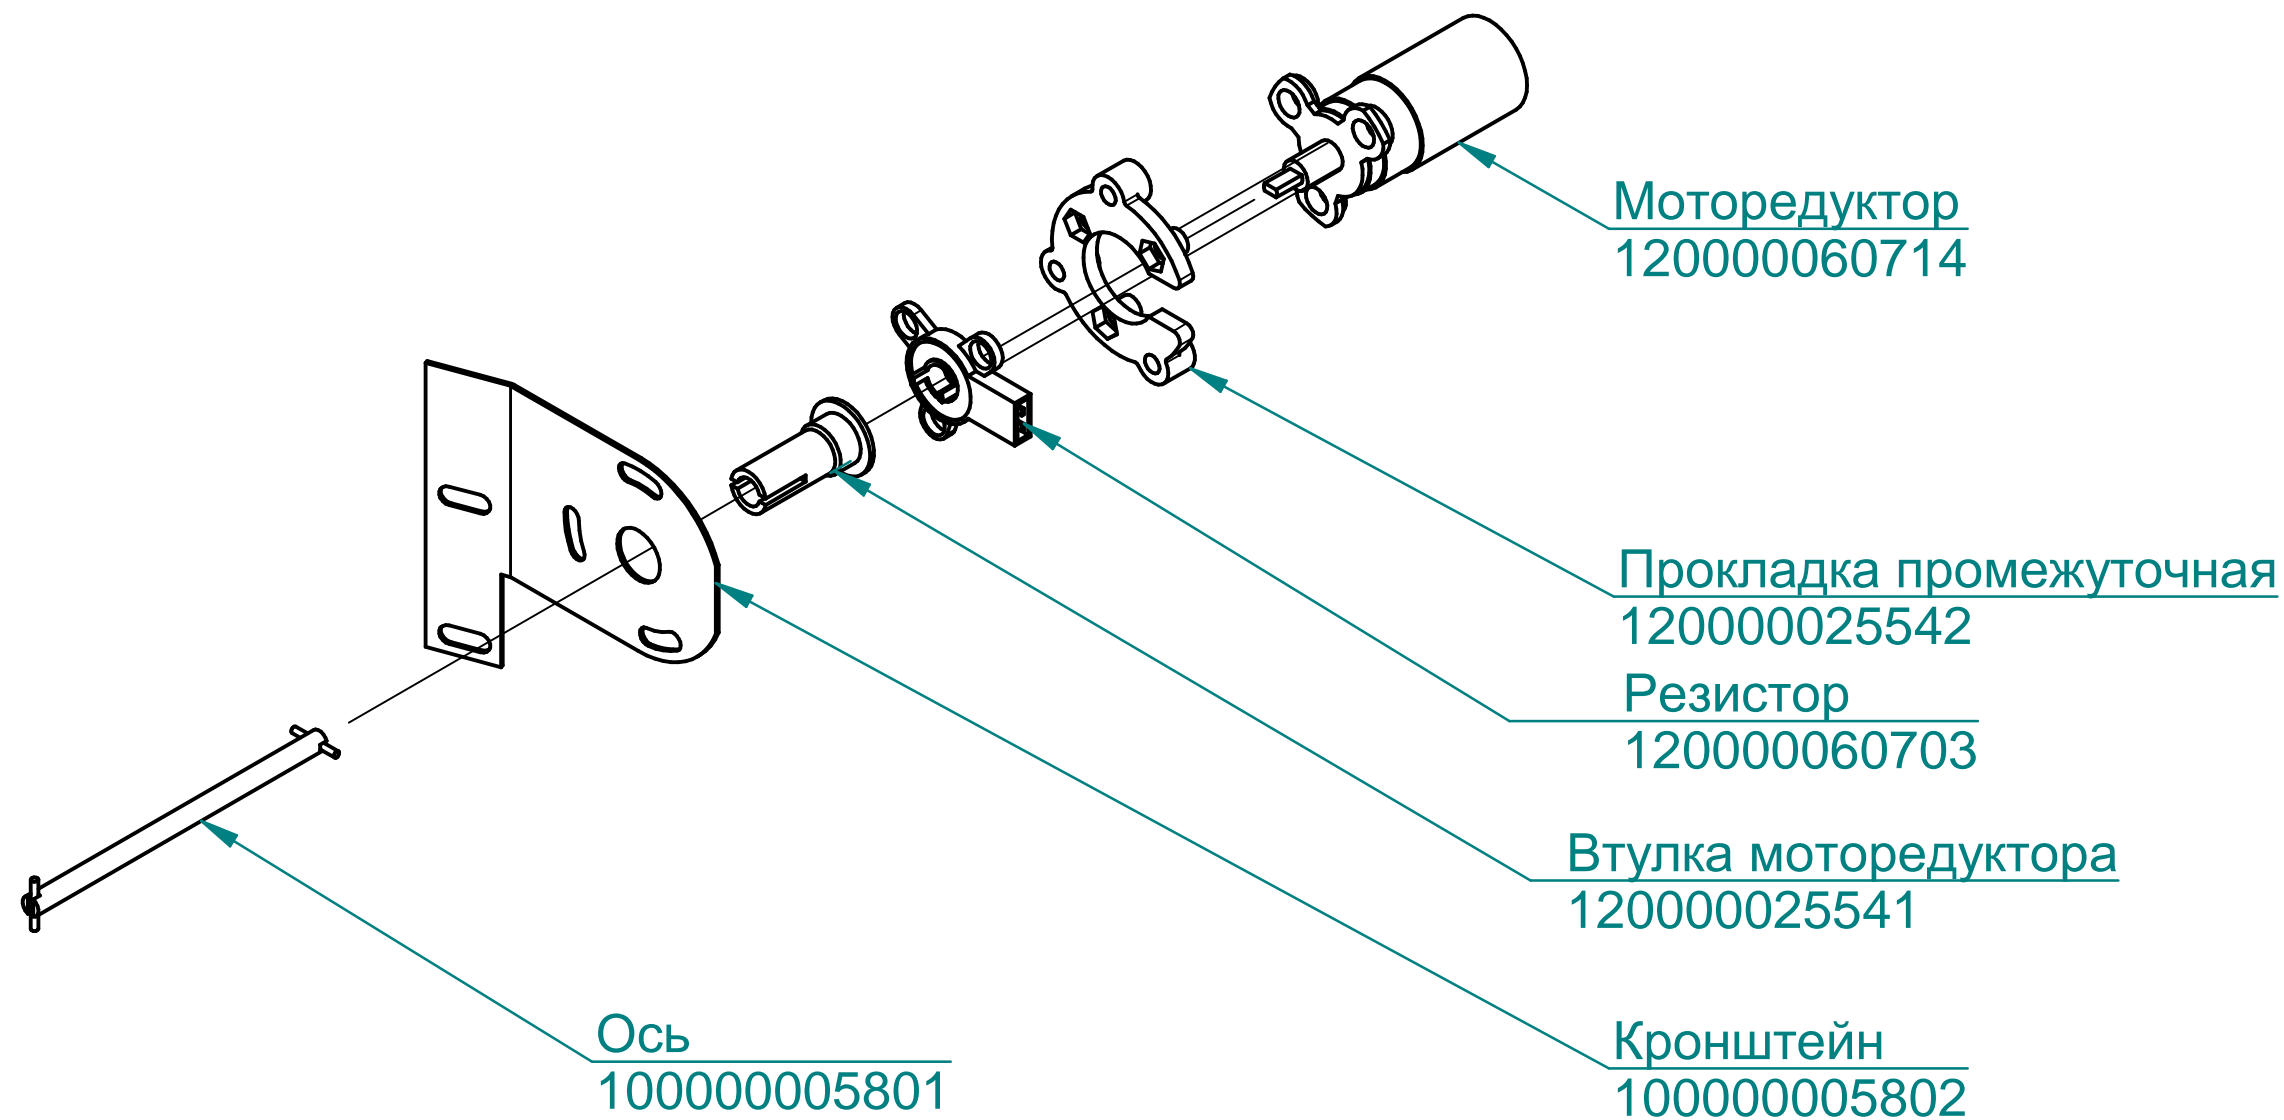

ПКА6-11ПМ2.19451.008РС

Пароконвектомат
ПКА6-1/1ПМ2