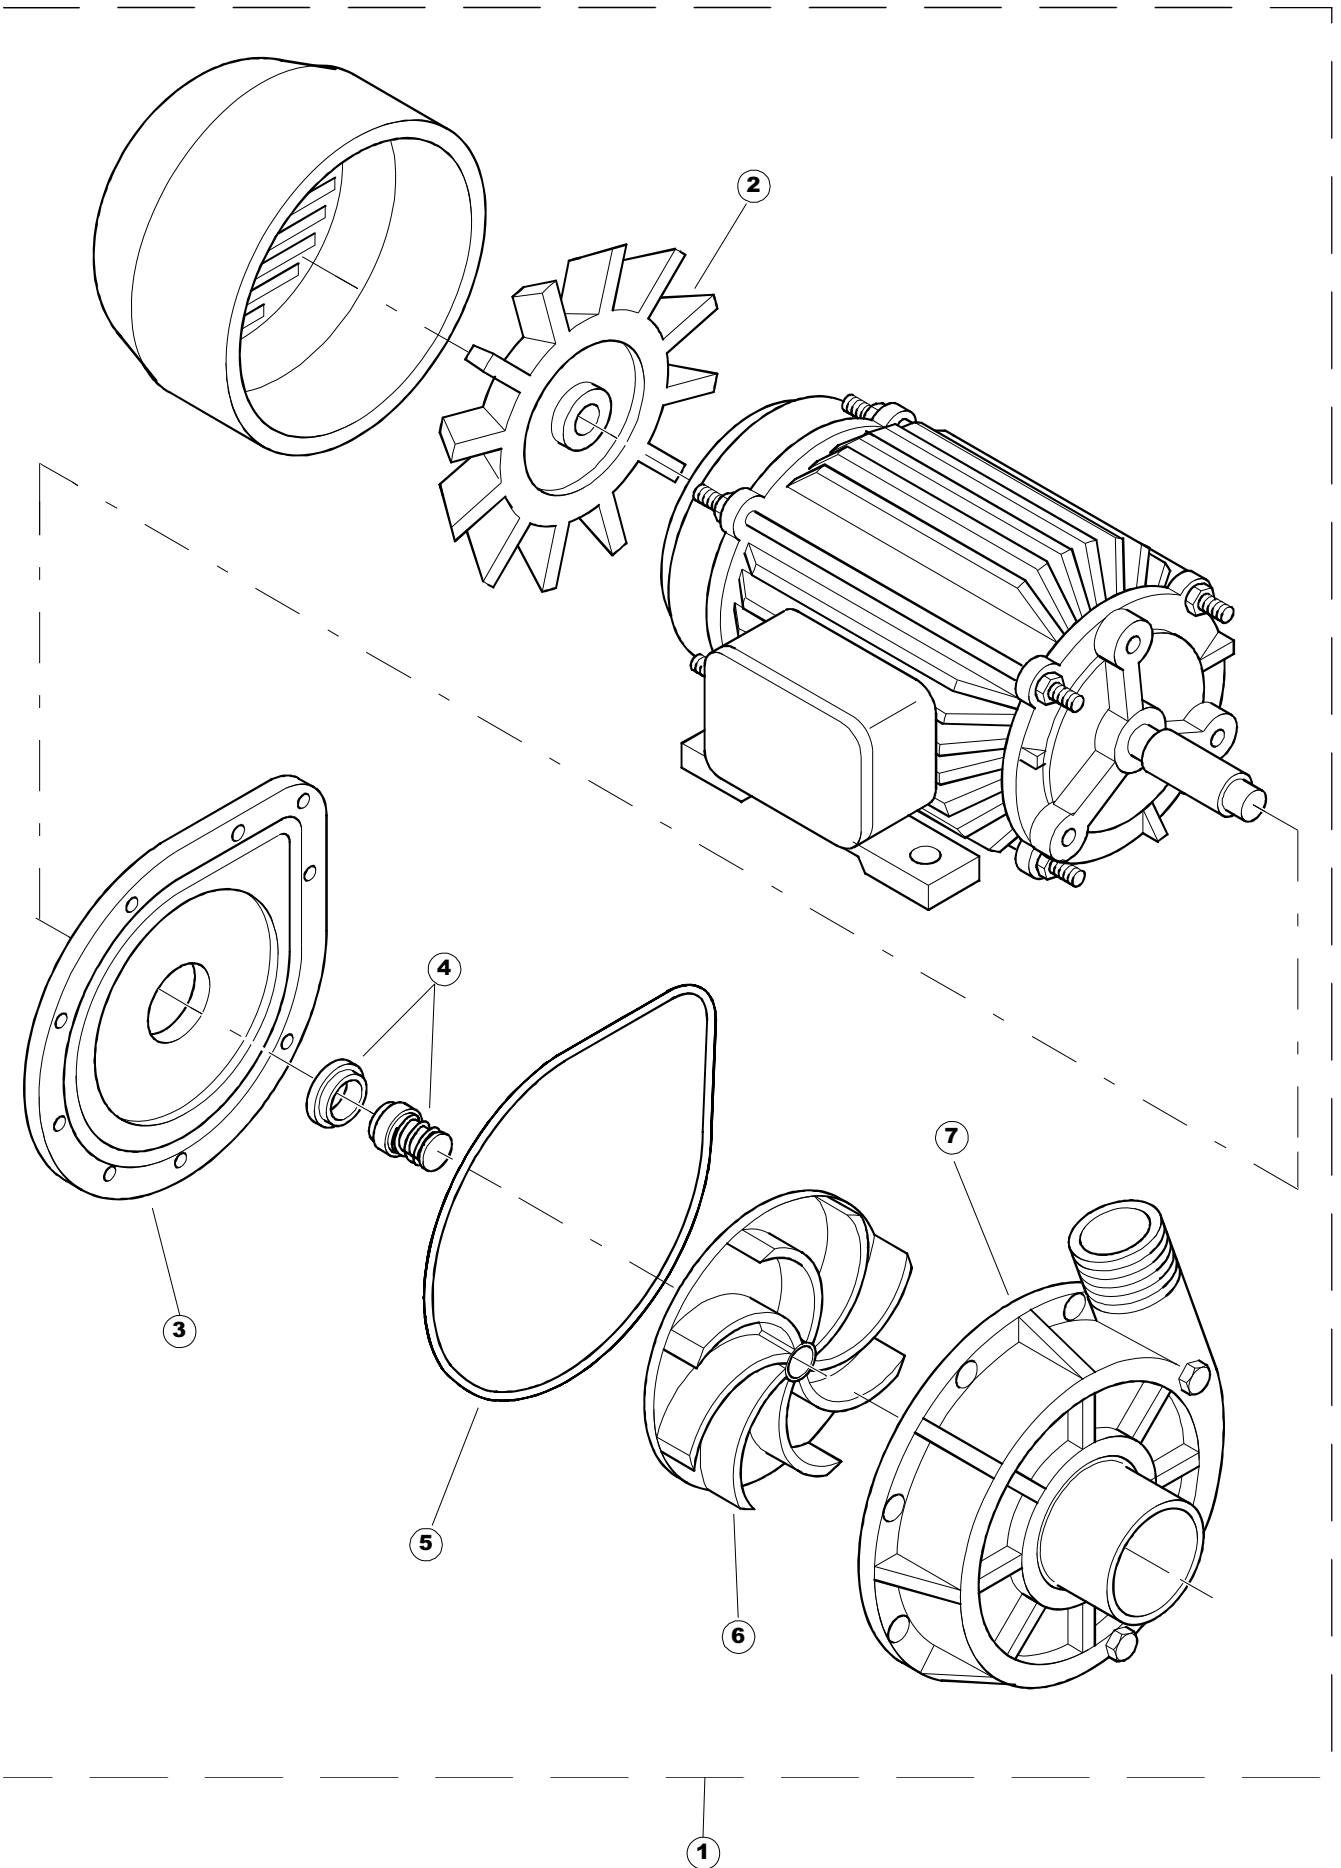

# ELETTROBAR

**SPARE PARTS CATALOGUE  
ERSATZTEILKATALOG  
CATALOGUE PIECES DETACHEES  
CATALOGO PARTI RICAMBIO  
CATALOGO DE PIEZAS DE RECAMBIO  
CATALOGO PEÇAS DE REPOSICAO**

Niagara 2152

22-04-2013

Seite	Position	Code	Alter Code	Beschreibung		
1	1	75050		PLATTE, OB. AUSS. FÜR KORBTR.PG MASCHINENFERTIG		
1	2	75035		PANEL OBEREN AUßEN		
1	3	75271		KIT TÜRFEDER GOLD80/RIVER150		
1	4	75225		BOX STÜTZFEDERN TÜR		
1	5	75053		SEITENPANEEL		
1	6	75654		FRONTPANEEL		
1	7	75039		CORNER VERKLEIDUNG RECHTS VORNE		
1	8	75040		PANEL HINTEN RECHTS WINKEL		
1	9	75082		KOMPLETTE TÜR		
1	10	926014	CWM8	MAGNET 8x16x40 + CUST.xDEM201		
1	11	75244		RUECKWAND		
1	12	75041		RUECKWAND		
1	13	75035		PANEL OBEREN AUßEN		
1	14	75043		NICHT IN DER PREIS LISTE		
1	15	75053		SEITENPANEEL		
1	16	75038		RUECKWAND		
1	17	73100		FUESS		
1	18	75226		FEDER-HAKEN		
2	1	75586		BEFESTIGUNGSWINKEL FUER VORHANG - FERTIGTEIL		
2	2	75121		STAB, STÜTZE FÜR VORHANG		
2	3	75120		VORHANG, EINTRITT/AUSTRITT		
2	4	75124		STAB, STÜTZE FÜR MITTL.VORHANG		
2	5	75123		ZWISCHENVORHANG		
2	6	927088	CWM7	MAGNETE PER MICROINTERRUTTORE		
2	7	75095		HEBEL FÜR SPARREGLER/AUTOTIMER KORBTR.		
2	8	75869		CARRELLO TRAINO COMPLETO		
2	9	75073		GRIF, KORBTRANSPORTM.VERBIND.		
2	10	75870		TELAIO CARRELLO TRAINO PG FINITO		
2	11	486169	REB486169	SCHRAUBE, INOX 4MAX10/4 TBCR-SP		
2	12	75075		KUFEN FÜR KORBTR.		
2	13	75071		ABLAUFVERSCHLUSS		
2	14	75077		BUCHSE, ABLAUFVERSCHLUSS		
2	15	75076		PUFFER, HALTEVORRICHTUNG FÜR KORBTRANSPORTAUT.		
2	16	75310		SCHRAUBE		
2	17	75024		KOMPLETTE FUEHRUNGSSCHIENE FUER KORB-TRANSPORT		
2	18	75058		ROLLE FÜR KORBTR.		
2	19	K75649		KIT		
2	20	75235		ANTRIEBSWELLE KOMPL.		
2	21	K75141		ABSCHLEPPEN OBERE BUCHSE		
2	22	75168		DICHTUNG, FLANSCH, ANTRIEBSWELLE		
2	23	K75057		BUCHSE UNTEREN TRAKTION		
2	24	80871		TUERKONTAKTSCHALTER		
2	25	75427		TANKFILTER		
2	26	75412		TANKFILTER		
2	28	472061		UNTERLEGSCHIEBE, FÜR KORBFÜHRUNG KL.3		
2	29	42092	C.42092	FÜHRUNG, ABSAUG.FILTER U70		
2	30	75661		FILTER		
2	31	75864		ÜBERLAUF AUS KUNSTSTOFF		
2	32	143005	SPG10	SCHLAUCH TP 5X11 (CASER/15/NL C4N)		
2	33	926049	DEP45	DRUCKSCHALTER 761999 180-70		
2	34	984005	REB984005	GRUPPO CAMPANA PRESSOST.35/40		
2	35	CGR4131NT		O-RING 4131 SCHWARZE SCHRAUBE SH.70		