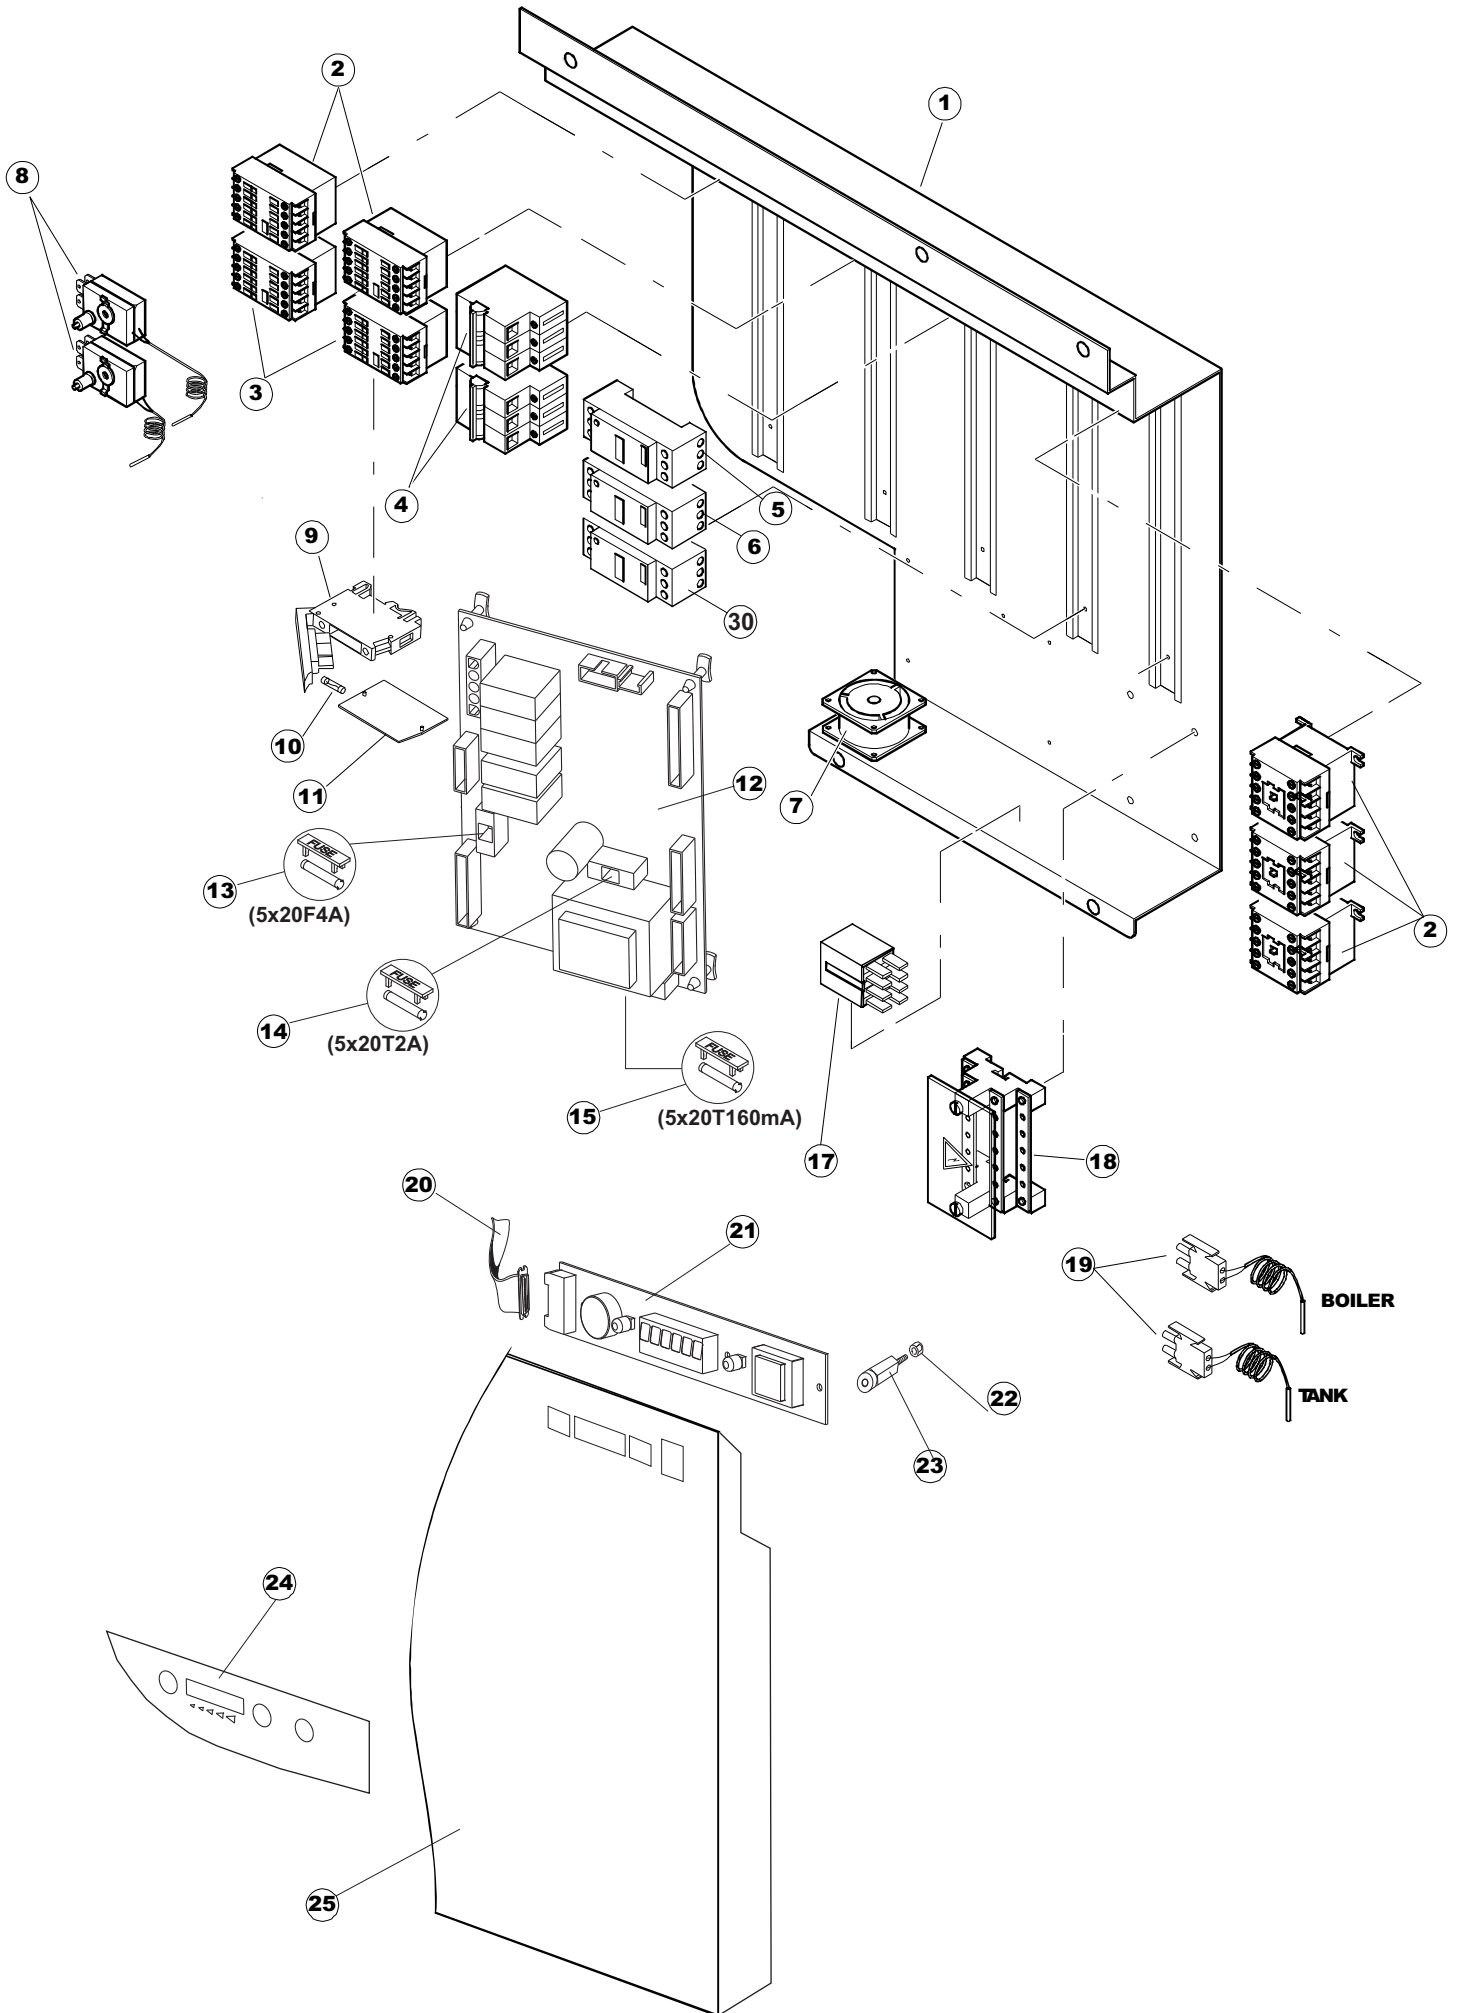

# ELETTROBAR

**SPARE PARTS CATALOGUE  
ERSATZTEILKATALOG  
CATALOGUE PIECES DETACHEES  
CATALOGO PARTI RICAMBIO  
CATALOGO DE PIEZAS DE RECAMBIO  
CATALOGO PEÇAS DE REPOSICAO**

Niagara 2152

22-04-2013

Seite	Position	Code	Alter Code	Beschreibung		
1	1	75050		PLATTE, OB. AUSS. FÜR KORBTR.PG MASCHINENFERTIG		
1	2	75035		PANEL OBEREN AUßEN		
1	3	75271		KIT TÜRFEDER GOLD80/RIVER150		
1	4	75225		BOX STÜTZFEDERN TÜR		
1	5	75053		SEITENPANEEL		
1	6	75654		FRONTPANEEL		
1	7	75039		CORNER VERKLEIDUNG RECHTS VORNE		
1	8	75040		PANEL HINTEN RECHTS WINKEL		
1	9	75082		KOMPLETTE TÜR		
1	10	926014	CWM8	MAGNET 8x16x40 + CUST.xDEM201		
1	11	75244		RUECKWAND		
1	12	75041		RUECKWAND		
1	13	75035		PANEL OBEREN AUßEN		
1	14	75043		NICHT IN DER PREIS LISTE		
1	15	75053		SEITENPANEEL		
1	16	75038		RUECKWAND		
1	17	73100		FUESS		
1	18	75226		FEDER-HAKEN		
2	1	75586		BEFESTIGUNGSWINKEL FUER VORHANG - FERTIGTEIL		
2	2	75121		STAB, STÜTZE FÜR VORHANG		
2	3	75120		VORHANG, EINTRITT/AUSTRITT		
2	4	75124		STAB, STÜTZE FÜR MITTL.VORHANG		
2	5	75123		ZWISCHENVORHANG		
2	6	927088	CWM7	MAGNETE PER MICROINTERRUTTORE		
2	7	75095		HEBEL FÜR SPARREGLER/AUTOTIMER KORBTR.		
2	8	75869		CARRELLO TRAINO COMPLETO		
2	9	75073		GRIF, KORBTRANSPORTM.VERBIND.		
2	10	75870		TELAIO CARRELLO TRAINO PG FINITO		
2	11	486169	REB486169	SCHRAUBE, INOX 4MAX10/4 TBCR-SP		
2	12	75075		KUFEN FÜR KORBTR.		
2	13	75071		ABLAUFVERSCHLUSS		
2	14	75077		BUCHSE, ABLAUFVERSCHLUSS		
2	15	75076		PUFFER, HALTEVORRICHTUNG FÜR KORBTRANSPORTAUT.		
2	16	75310		SCHRAUBE		
2	17	75024		KOMPLETTE FUEHRUNGSSCHIENE FUER KORB-TRANSPORT		
2	18	75058		ROLLE FÜR KORBTR.		
2	19	K75649		KIT		
2	20	75235		ANTRIEBSWELLE KOMPL.		
2	21	K75141		ABSCHLEPPEN OBERE BUCHSE		
2	22	75168		DICHTUNG, FLANSCH, ANTRIEBSWELLE		
2	23	K75057		BUCHSE UNTEREN TRAKTION		
2	24	80871		TUERKONTAKTSCHALTER		
2	25	75427		TANKFILTER		
2	26	75412		TANKFILTER		
2	28	472061		UNTERLEGSCHIEBE, FÜR KORBFÜHRUNG KL.3		
2	29	42092	C.42092	FÜHRUNG, ABSAUG.FILTER U70		
2	30	75661		FILTER		
2	31	75864		ÜBERLAUF AUS KUNSTSTOFF		
2	32	143005	SPG10	SCHLAUCH TP 5X11 (CASER/15/NL C4N)		
2	33	926049	DEP45	DRUCKSCHALTER 761999 180-70		
2	34	984005	REB984005	GRUPPO CAMPANA PRESSOST.35/40		
2	35	CGR4131NT		O-RING 4131 SCHWARZE SCHRAUBE SH.70		