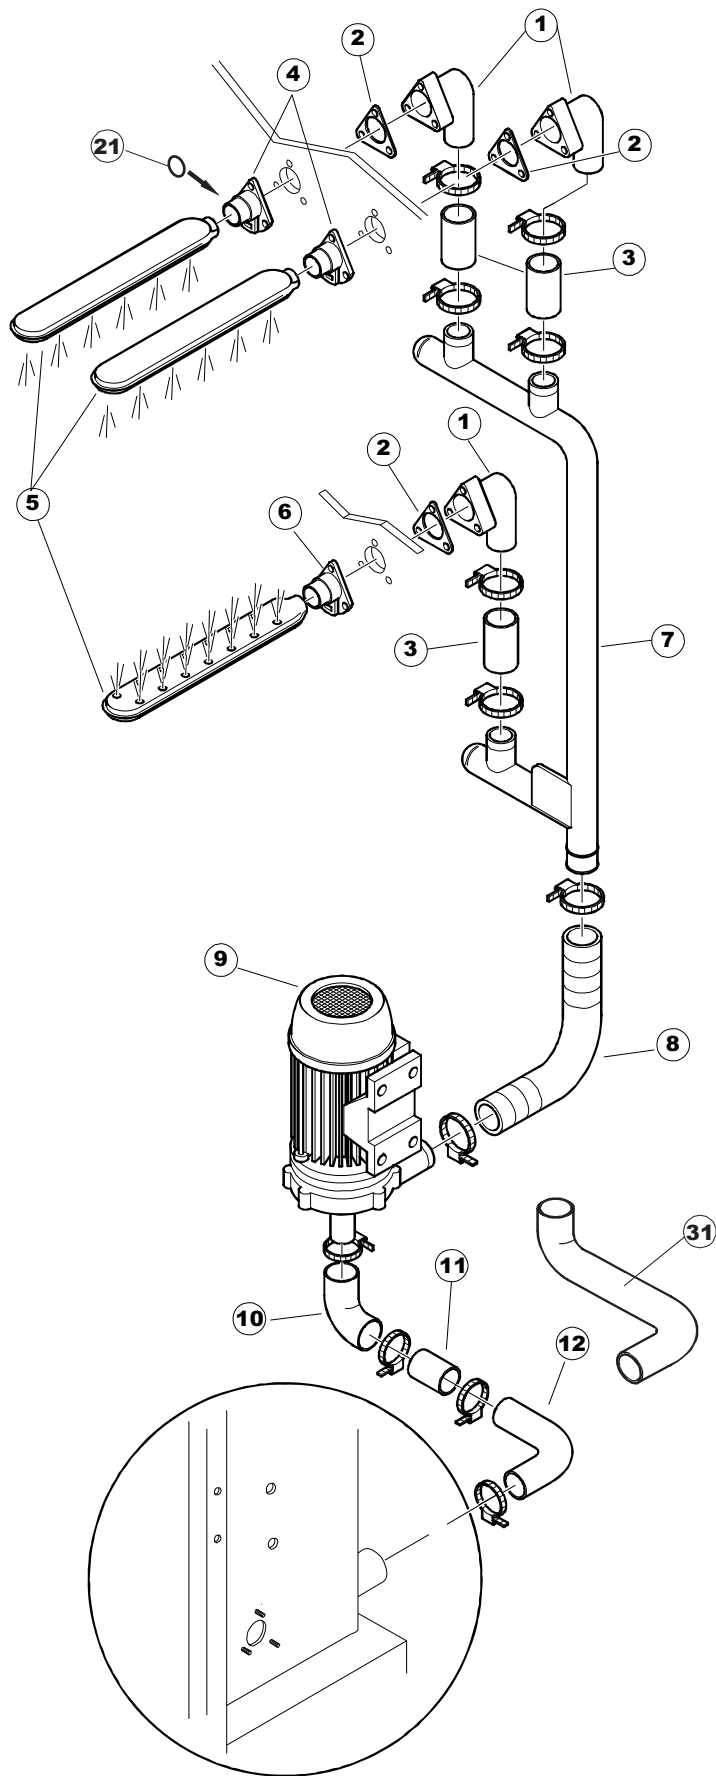

# ELETTROBAR

**SPARE PARTS CATALOGUE  
ERSATZTEILKATALOG  
CATALOGUE PIECES DETACHEES  
CATALOGO PARTI RICAMBIO  
CATALOGO DE PIEZAS DE RECAMBIO  
CATALOGO PEÇAS DE REPOSICAO**

Niagara 2152

22-04-2013

Seite	Position	Code	Alter Code	Beschreibung		
1	1	75050		PLATTE, OB. AUSS. FÜR KORBTR.PG MASCHINENFERTIG		
1	2	75035		PANEL OBEREN AUßEN		
1	3	75271		KIT TÜRFEDER GOLD80/RIVER150		
1	4	75225		BOX STÜTZFEDERN TÜR		
1	5	75053		SEITENPANEEL		
1	6	75654		FRONTPANEEL		
1	7	75039		CORNER VERKLEIDUNG RECHTS VORNE		
1	8	75040		PANEL HINTEN RECHTS WINKEL		
1	9	75082		KOMPLETTE TÜR		
1	10	926014	CWM8	MAGNET 8x16x40 + CUST.xDEM201		
1	11	75244		RUECKWAND		
1	12	75041		RUECKWAND		
1	13	75035		PANEL OBEREN AUßEN		
1	14	75043		NICHT IN DER PREIS LISTE		
1	15	75053		SEITENPANEEL		
1	16	75038		RUECKWAND		
1	17	73100		FUESS		
1	18	75226		FEDER-HAKEN		
2	1	75586		BEFESTIGUNGSWINKEL FUER VORHANG - FERTIGTEIL		
2	2	75121		STAB, STÜTZE FÜR VORHANG		
2	3	75120		VORHANG, EINTRITT/AUSTRITT		
2	4	75124		STAB, STÜTZE FÜR MITTL.VORHANG		
2	5	75123		ZWISCHENVORHANG		
2	6	927088	CWM7	MAGNETE PER MICROINTERRUTTORE		
2	7	75095		HEBEL FÜR SPARREGLER/AUTOTIMER KORBTR.		
2	8	75869		CARRELLO TRAINO COMPLETO		
2	9	75073		GRIF, KORBTRANSPORTM.VERBIND.		
2	10	75870		TELAIO CARRELLO TRAINO PG FINITO		
2	11	486169	REB486169	SCHRAUBE, INOX 4MAX10/4 TBCR-SP		
2	12	75075		KUFEN FÜR KORBTR.		
2	13	75071		ABLAUFVERSCHLUSS		
2	14	75077		BUCHSE, ABLAUFVERSCHLUSS		
2	15	75076		PUFFER, HALTEVORRICHTUNG FÜR KORBTRANSPORTAUT.		
2	16	75310		SCHRAUBE		
2	17	75024		KOMPLETTE FUEHRUNGSSCHIENE FUER KORB-TRANSPORT		
2	18	75058		ROLLE FÜR KORBTR.		
2	19	K75649		KIT		
2	20	75235		ANTRIEBSWELLE KOMPL.		
2	21	K75141		ABSCHLEPPEN OBERE BUCHSE		
2	22	75168		DICHTUNG, FLANSCH, ANTRIEBSWELLE		
2	23	K75057		BUCHSE UNTEREN TRAKTION		
2	24	80871		TUERKONTAKTSCHALTER		
2	25	75427		TANKFILTER		
2	26	75412		TANKFILTER		
2	28	472061		UNTERLEGSCHIEBE, FÜR KORBFÜHRUNG KL.3		
2	29	42092	C.42092	FÜHRUNG, ABSAUG.FILTER U70		
2	30	75661		FILTER		
2	31	75864		ÜBERLAUF AUS KUNSTSTOFF		
2	32	143005	SPG10	SCHLAUCH TP 5X11 (CASER/15/NL C4N)		
2	33	926049	DEP45	DRUCKSCHALTER 761999 180-70		
2	34	984005	REB984005	GRUPPO CAMPANA PRESSOST.35/40		
2	35	CGR4131NT		O-RING 4131 SCHWARZE SCHRAUBE SH.70		