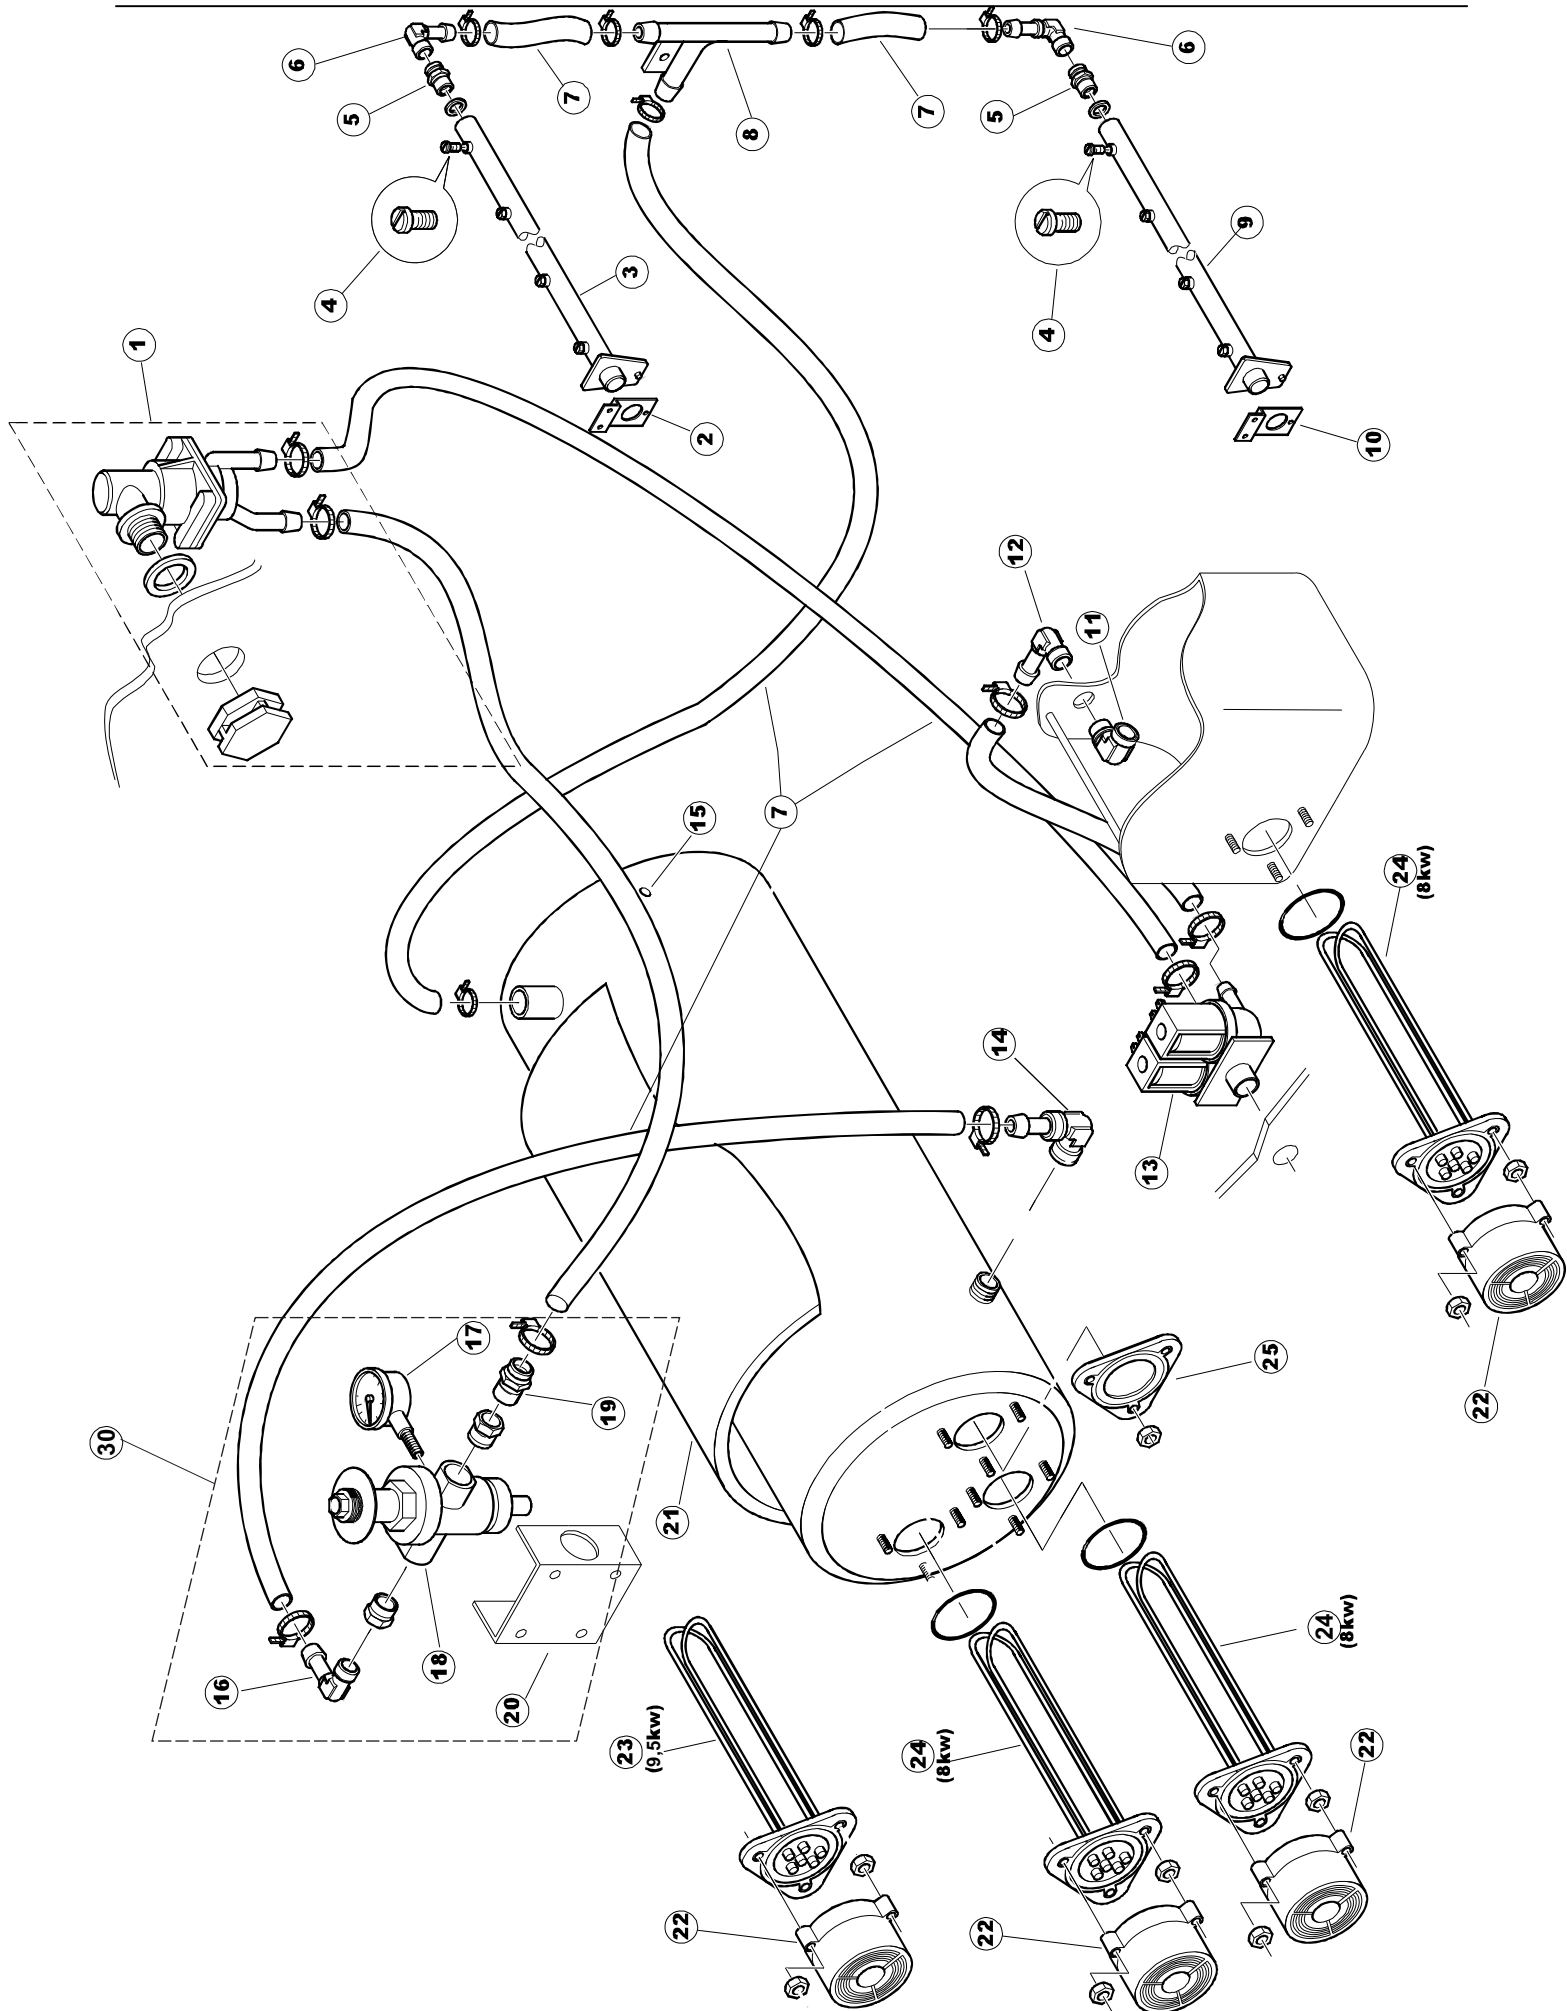

# ELETTROBAR

**SPARE PARTS CATALOGUE  
ERSATZTEILKATALOG  
CATALOGUE PIECES DETACHEES  
CATALOGO PARTI RICAMBIO  
CATALOGO DE PIEZAS DE RECAMBIO  
CATALOGO PEÇAS DE REPOSICAO**

Niagara 2152

22-04-2013

Seite	Position	Code	Alter Code	Beschreibung		
1	1	75050		PLATTE, OB. AUSS. FÜR KORBTR.PG MASCHINENFERTIG		
1	2	75035		PANEL OBEREN AUßEN		
1	3	75271		KIT TÜRFEDER GOLD80/RIVER150		
1	4	75225		BOX STÜTZFEDERN TÜR		
1	5	75053		SEITENPANEEL		
1	6	75654		FRONTPANEEL		
1	7	75039		CORNER VERKLEIDUNG RECHTS VORNE		
1	8	75040		PANEL HINTEN RECHTS WINKEL		
1	9	75082		KOMPLETTE TÜR		
1	10	926014	CWM8	MAGNET 8x16x40 + CUST.xDEM201		
1	11	75244		RUECKWAND		
1	12	75041		RUECKWAND		
1	13	75035		PANEL OBEREN AUßEN		
1	14	75043		NICHT IN DER PREIS LISTE		
1	15	75053		SEITENPANEEL		
1	16	75038		RUECKWAND		
1	17	73100		FUESS		
1	18	75226		FEDER-HAKEN		
2	1	75586		BEFESTIGUNGSWINKEL FUER VORHANG - FERTIGTEIL		
2	2	75121		STAB, STÜTZE FÜR VORHANG		
2	3	75120		VORHANG, EINTRITT/AUSTRITT		
2	4	75124		STAB, STÜTZE FÜR MITTL.VORHANG		
2	5	75123		ZWISCHENVORHANG		
2	6	927088	CWM7	MAGNETE PER MICROINTERRUTTORE		
2	7	75095		HEBEL FÜR SPARREGLER/AUTOTIMER KORBTR.		
2	8	75869		CARRELLO TRAINO COMPLETO		
2	9	75073		GRIF, KORBTRANSPORTM.VERBIND.		
2	10	75870		TELAIO CARRELLO TRAINO PG FINITO		
2	11	486169	REB486169	SCHRAUBE, INOX 4MAX10/4 TBCR-SP		
2	12	75075		KUFEN FÜR KORBTR.		
2	13	75071		ABLAUFVERSCHLUSS		
2	14	75077		BUCHSE, ABLAUFVERSCHLUSS		
2	15	75076		PUFFER, HALTEVORRICHTUNG FÜR KORBTRANSPORTAUT.		
2	16	75310		SCHRAUBE		
2	17	75024		KOMPLETTE FUEHRUNGSSCHIENE FUER KORB-TRANSPORT		
2	18	75058		ROLLE FÜR KORBTR.		
2	19	K75649		KIT		
2	20	75235		ANTRIEBSWELLE KOMPL.		
2	21	K75141		ABSCHLEPPEN OBERE BUCHSE		
2	22	75168		DICHTUNG, FLANSCH, ANTRIEBSWELLE		
2	23	K75057		BUCHSE UNTEREN TRAKTION		
2	24	80871		TUERKONTAKTSCHALTER		
2	25	75427		TANKFILTER		
2	26	75412		TANKFILTER		
2	28	472061		UNTERLEGSCHIEBE, FÜR KORBFÜHRUNG KL.3		
2	29	42092	C.42092	FÜHRUNG, ABSAUG.FILTER U70		
2	30	75661		FILTER		
2	31	75864		ÜBERLAUF AUS KUNSTSTOFF		
2	32	143005	SPG10	SCHLAUCH TP 5X11 (CASER/15/NL C4N)		
2	33	926049	DEP45	DRUCKSCHALTER 761999 180-70		
2	34	984005	REB984005	GRUPPO CAMPANA PRESSOST.35/40		
2	35	CGR4131NT		O-RING 4131 SCHWARZE SCHRAUBE SH.70		