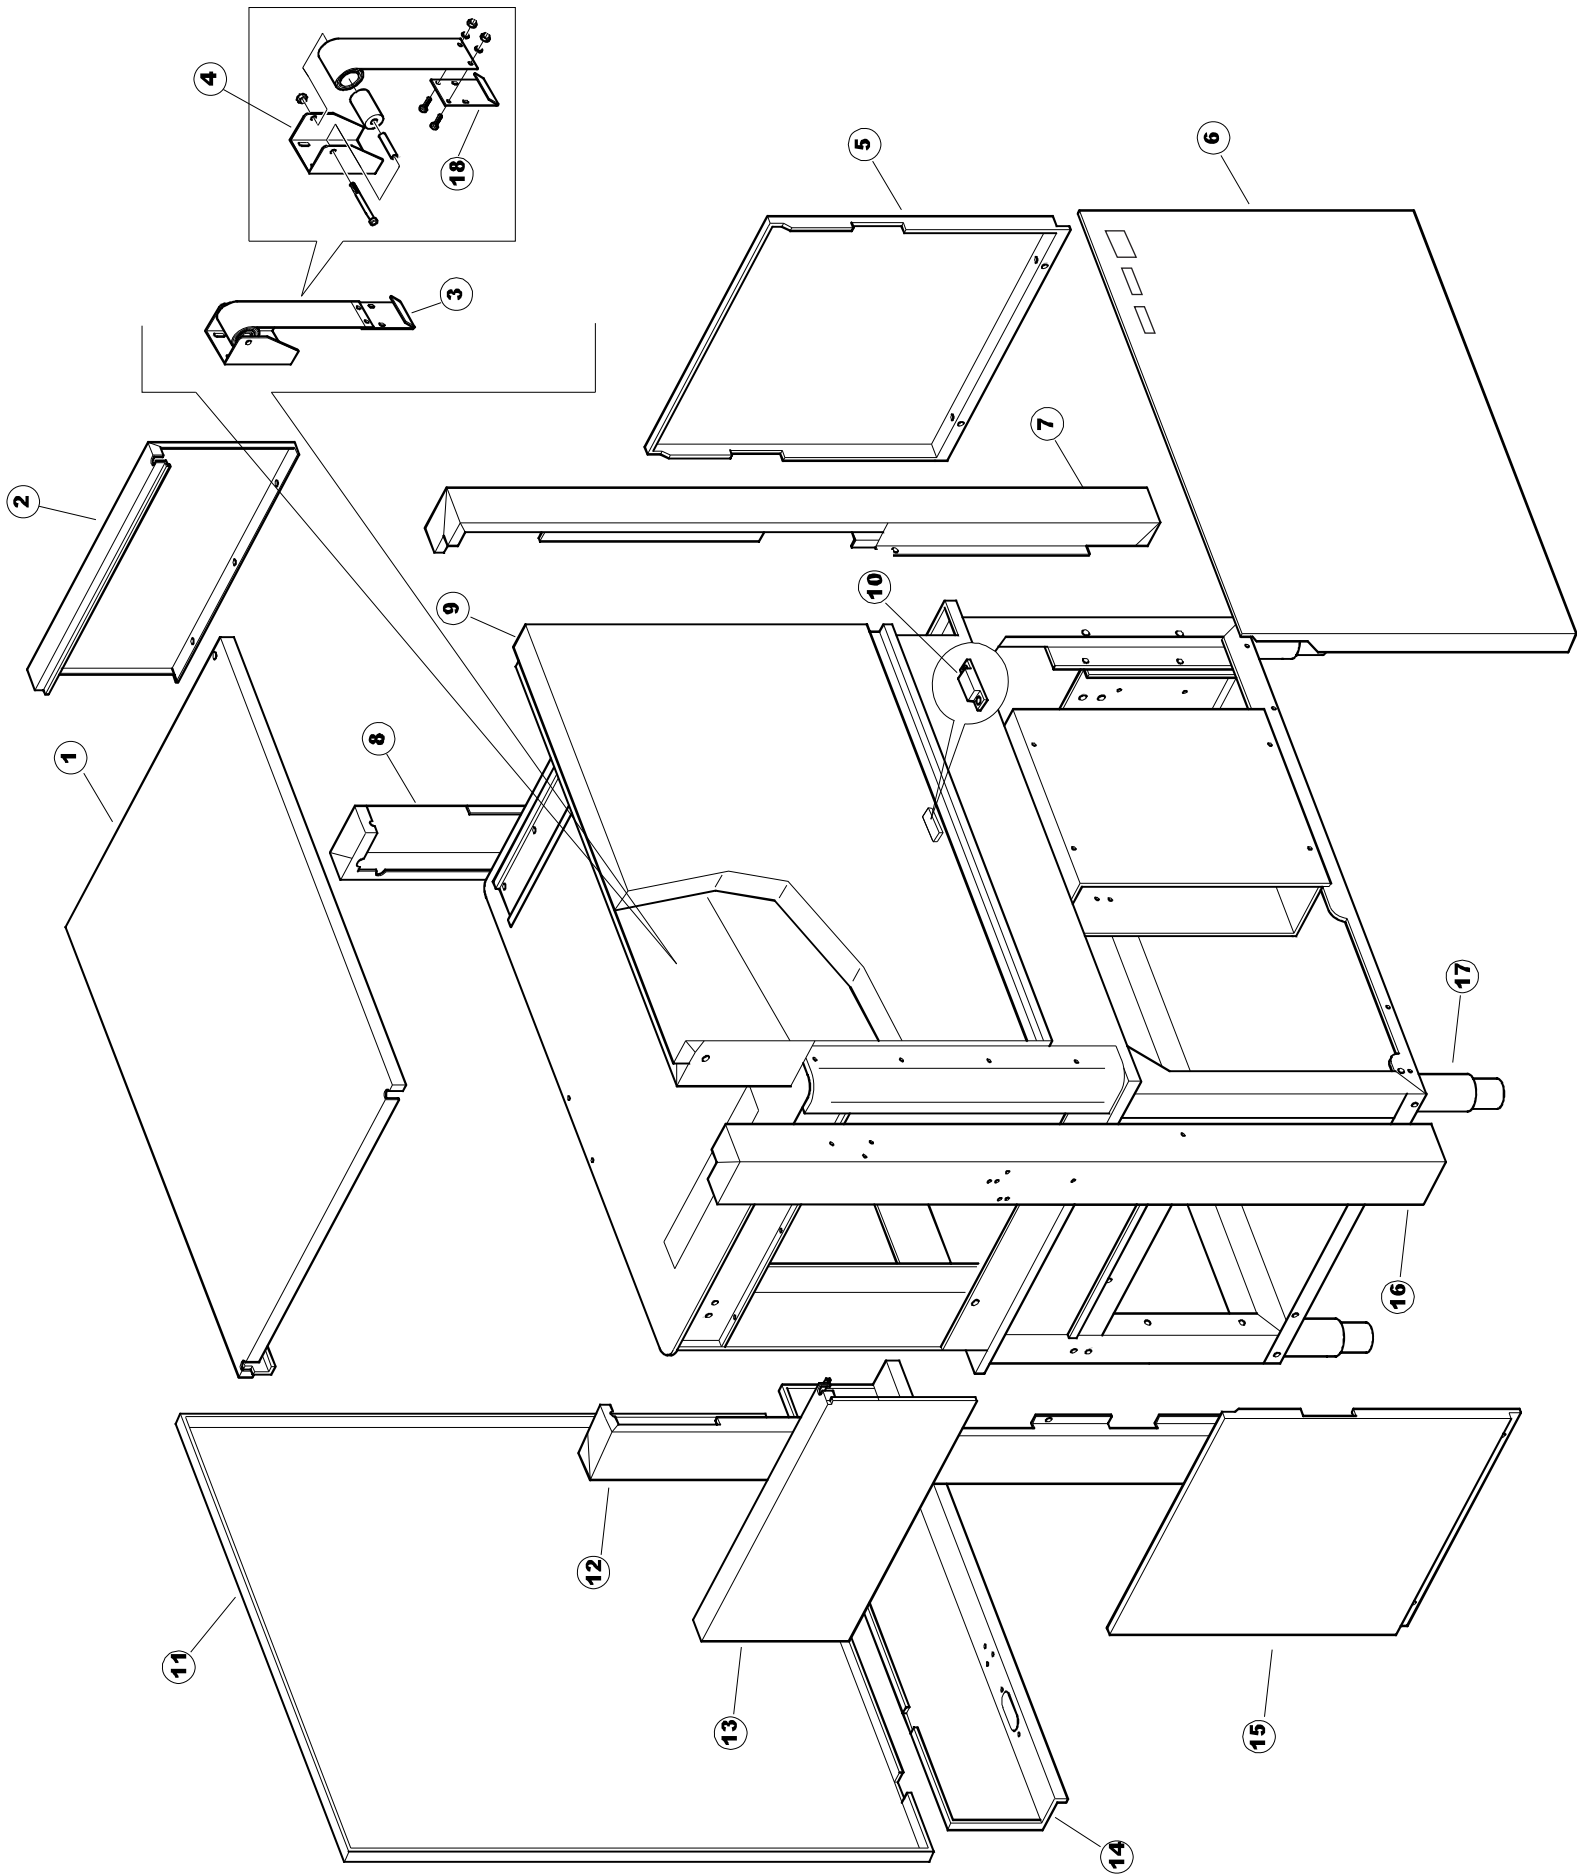

# ELETTROBAR

**SPARE PARTS CATALOGUE  
ERSATZTEILKATALOG  
CATALOGUE PIECES DETACHEES  
CATALOGO PARTI RICAMBIO  
CATALOGO DE PIEZAS DE RECAMBIO  
CATALOGO PEÇAS DE REPOSICAO**

Niagara 2152

22-04-2013

Seite	Position	Code	Alter Code	Beschreibung		
1	1	75050		PLATTE, OB. AUSS. FÜR KORBTR.PG MASCHINENFERTIG		
1	2	75035		PANEL OBEREN AUßEN		
1	3	75271		KIT TÜRFEDER GOLD80/RIVER150		
1	4	75225		BOX STÜTZFEDERN TÜR		
1	5	75053		SEITENPANEEL		
1	6	75654		FRONTPANEEL		
1	7	75039		CORNER VERKLEIDUNG RECHTS VORNE		
1	8	75040		PANEL HINTEN RECHTS WINKEL		
1	9	75082		KOMPLETTE TÜR		
1	10	926014	CWM8	MAGNET 8x16x40 + CUST.xDEM201		
1	11	75244		RUECKWAND		
1	12	75041		RUECKWAND		
1	13	75035		PANEL OBEREN AUßEN		
1	14	75043		NICHT IN DER PREIS LISTE		
1	15	75053		SEITENPANEEL		
1	16	75038		RUECKWAND		
1	17	73100		FUESS		
1	18	75226		FEDER-HAKEN		
2	1	75586		BEFESTIGUNGSWINKEL FUER VORHANG - FERTIGTEIL		
2	2	75121		STAB, STÜTZE FÜR VORHANG		
2	3	75120		VORHANG, EINTRITT/AUSTRITT		
2	4	75124		STAB, STÜTZE FÜR MITTL.VORHANG		
2	5	75123		ZWISCHENVORHANG		
2	6	927088	CWM7	MAGNETE PER MICROINTERRUTTORE		
2	7	75095		HEBEL FÜR SPARREGLER/AUTOTIMER KORBTR.		
2	8	75869		CARRELLO TRAINO COMPLETO		
2	9	75073		GRIF, KORBTRANSPORTM.VERBIND.		
2	10	75870		TELAIO CARRELLO TRAINO PG FINITO		
2	11	486169	REB486169	SCHRAUBE, INOX 4MAX10/4 TBCR-SP		
2	12	75075		KUFEN FÜR KORBTR.		
2	13	75071		ABLAUFVERSCHLUSS		
2	14	75077		BUCHSE, ABLAUFVERSCHLUSS		
2	15	75076		PUFFER, HALTEVORRICHTUNG FÜR KORBTRANSPORTAUT.		
2	16	75310		SCHRAUBE		
2	17	75024		KOMPLETTE FUEHRUNGSSCHIENE FUER KORB-TRANSPORT		
2	18	75058		ROLLE FÜR KORBTR.		
2	19	K75649		KIT		
2	20	75235		ANTRIEBSWELLE KOMPL.		
2	21	K75141		ABSCHLEPPEN OBERE BUCHSE		
2	22	75168		DICHTUNG, FLANSCH, ANTRIEBSWELLE		
2	23	K75057		BUCHSE UNTEREN TRAKTION		
2	24	80871		TUERKONTAKTSCHALTER		
2	25	75427		TANKFILTER		
2	26	75412		TANKFILTER		
2	28	472061		UNTERLEGSCHIEBE, FÜR KORBFÜHRUNG KL.3		
2	29	42092	C.42092	FÜHRUNG, ABSAUG.FILTER U70		
2	30	75661		FILTER		
2	31	75864		ÜBERLAUF AUS KUNSTSTOFF		
2	32	143005	SPG10	SCHLAUCH TP 5X11 (CASER/15/NL C4N)		
2	33	926049	DEP45	DRUCKSCHALTER 761999 180-70		
2	34	984005	REB984005	GRUPPO CAMPANA PRESSOST.35/40		
2	35	CGR4131NT		O-RING 4131 SCHWARZE SCHRAUBE SH.70		