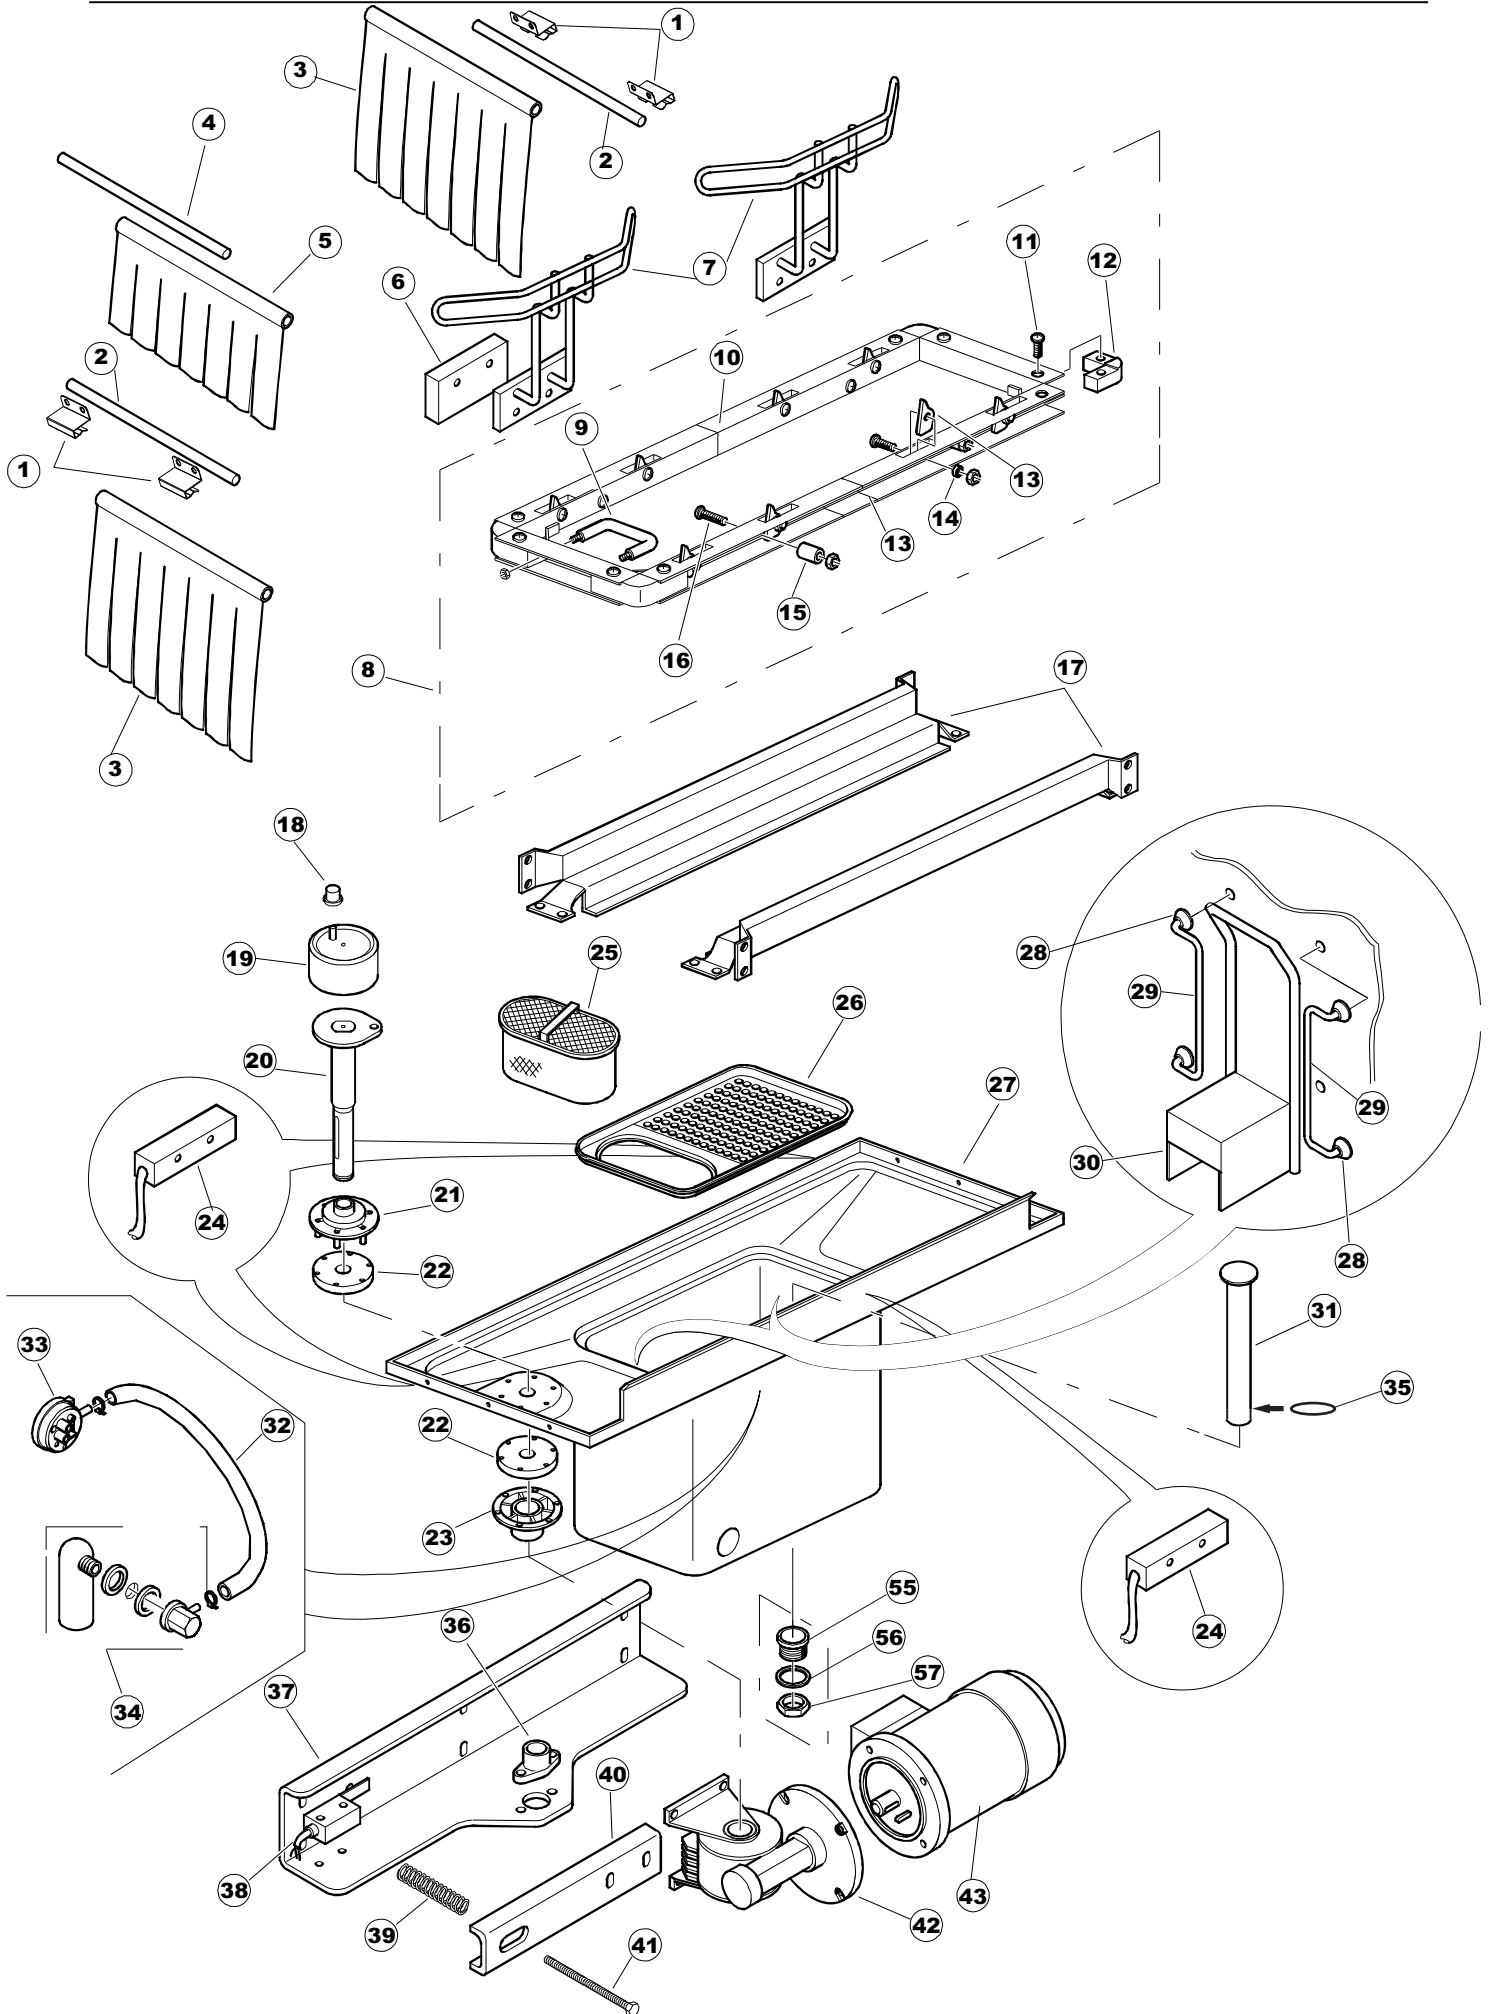

# ELETTROBAR

**SPARE PARTS CATALOGUE  
ERSATZTEILKATALOG  
CATALOGUE PIECES DETACHEES  
CATALOGO PARTI RICAMBIO  
CATALOGO DE PIEZAS DE RECAMBIO  
CATALOGO PEÇAS DE REPOSICAO**

Niagara 2152

22-04-2013

Seite	Position	Code	Alter Code	Beschreibung		
1	1	75050		PLATTE, OB. AUSS. FÜR KORBTR.PG MASCHINENFERTIG		
1	2	75035		PANEL OBEREN AUßEN		
1	3	75271		KIT TÜRFEDER GOLD80/RIVER150		
1	4	75225		BOX STÜTZFEDERN TÜR		
1	5	75053		SEITENPANEEL		
1	6	75654		FRONTPANEEL		
1	7	75039		CORNER VERKLEIDUNG RECHTS VORNE		
1	8	75040		PANEL HINTEN RECHTS WINKEL		
1	9	75082		KOMPLETTE TÜR		
1	10	926014	CWM8	MAGNET 8x16x40 + CUST.xDEM201		
1	11	75244		RUECKWAND		
1	12	75041		RUECKWAND		
1	13	75035		PANEL OBEREN AUßEN		
1	14	75043		NICHT IN DER PREIS LISTE		
1	15	75053		SEITENPANEEL		
1	16	75038		RUECKWAND		
1	17	73100		FUESS		
1	18	75226		FEDER-HAKEN		
2	1	75586		BEFESTIGUNGSWINKEL FUER VORHANG - FERTIGTEIL		
2	2	75121		STAB, STÜTZE FÜR VORHANG		
2	3	75120		VORHANG, EINTRITT/AUSTRITT		
2	4	75124		STAB, STÜTZE FÜR MITTL.VORHANG		
2	5	75123		ZWISCHENVORHANG		
2	6	927088	CWM7	MAGNETE PER MICROINTERRUTTORE		
2	7	75095		HEBEL FÜR SPARREGLER/AUTOTIMER KORBTR.		
2	8	75869		CARRELLO TRAINO COMPLETO		
2	9	75073		GRIF, KORBTRANSPORTM.VERBIND.		
2	10	75870		TELAIO CARRELLO TRAINO PG FINITO		
2	11	486169	REB486169	SCHRAUBE, INOX 4MAX10/4 TBCR-SP		
2	12	75075		KUFEN FÜR KORBTR.		
2	13	75071		ABLAUFVERSCHLUSS		
2	14	75077		BUCHSE, ABLAUFVERSCHLUSS		
2	15	75076		PUFFER, HALTEVORRICHTUNG FÜR KORBTRANSPORTAUT.		
2	16	75310		SCHRAUBE		
2	17	75024		KOMPLETTE FUEHRUNGSSCHIENE FUER KORB-TRANSPORT		
2	18	75058		ROLLE FÜR KORBTR.		
2	19	K75649		KIT		
2	20	75235		ANTRIEBSWELLE KOMPL.		
2	21	K75141		ABSCHLEPPEN OBERE BUCHSE		
2	22	75168		DICHTUNG, FLANSCH, ANTRIEBSWELLE		
2	23	K75057		BUCHSE UNTEREN TRAKTION		
2	24	80871		TUERKONTAKTSCHALTER		
2	25	75427		TANKFILTER		
2	26	75412		TANKFILTER		
2	28	472061		UNTERLEGSCHIEBE, FÜR KORBFÜHRUNG KL.3		
2	29	42092	C.42092	FÜHRUNG, ABSAUG.FILTER U70		
2	30	75661		FILTER		
2	31	75864		ÜBERLAUF AUS KUNSTSTOFF		
2	32	143005	SPG10	SCHLAUCH TP 5X11 (CASER/15/NL C4N)		
2	33	926049	DEP45	DRUCKSCHALTER 761999 180-70		
2	34	984005	REB984005	GRUPPO CAMPANA PRESSOST.35/40		
2	35	CGR4131NT		O-RING 4131 SCHWARZE SCHRAUBE SH.70		