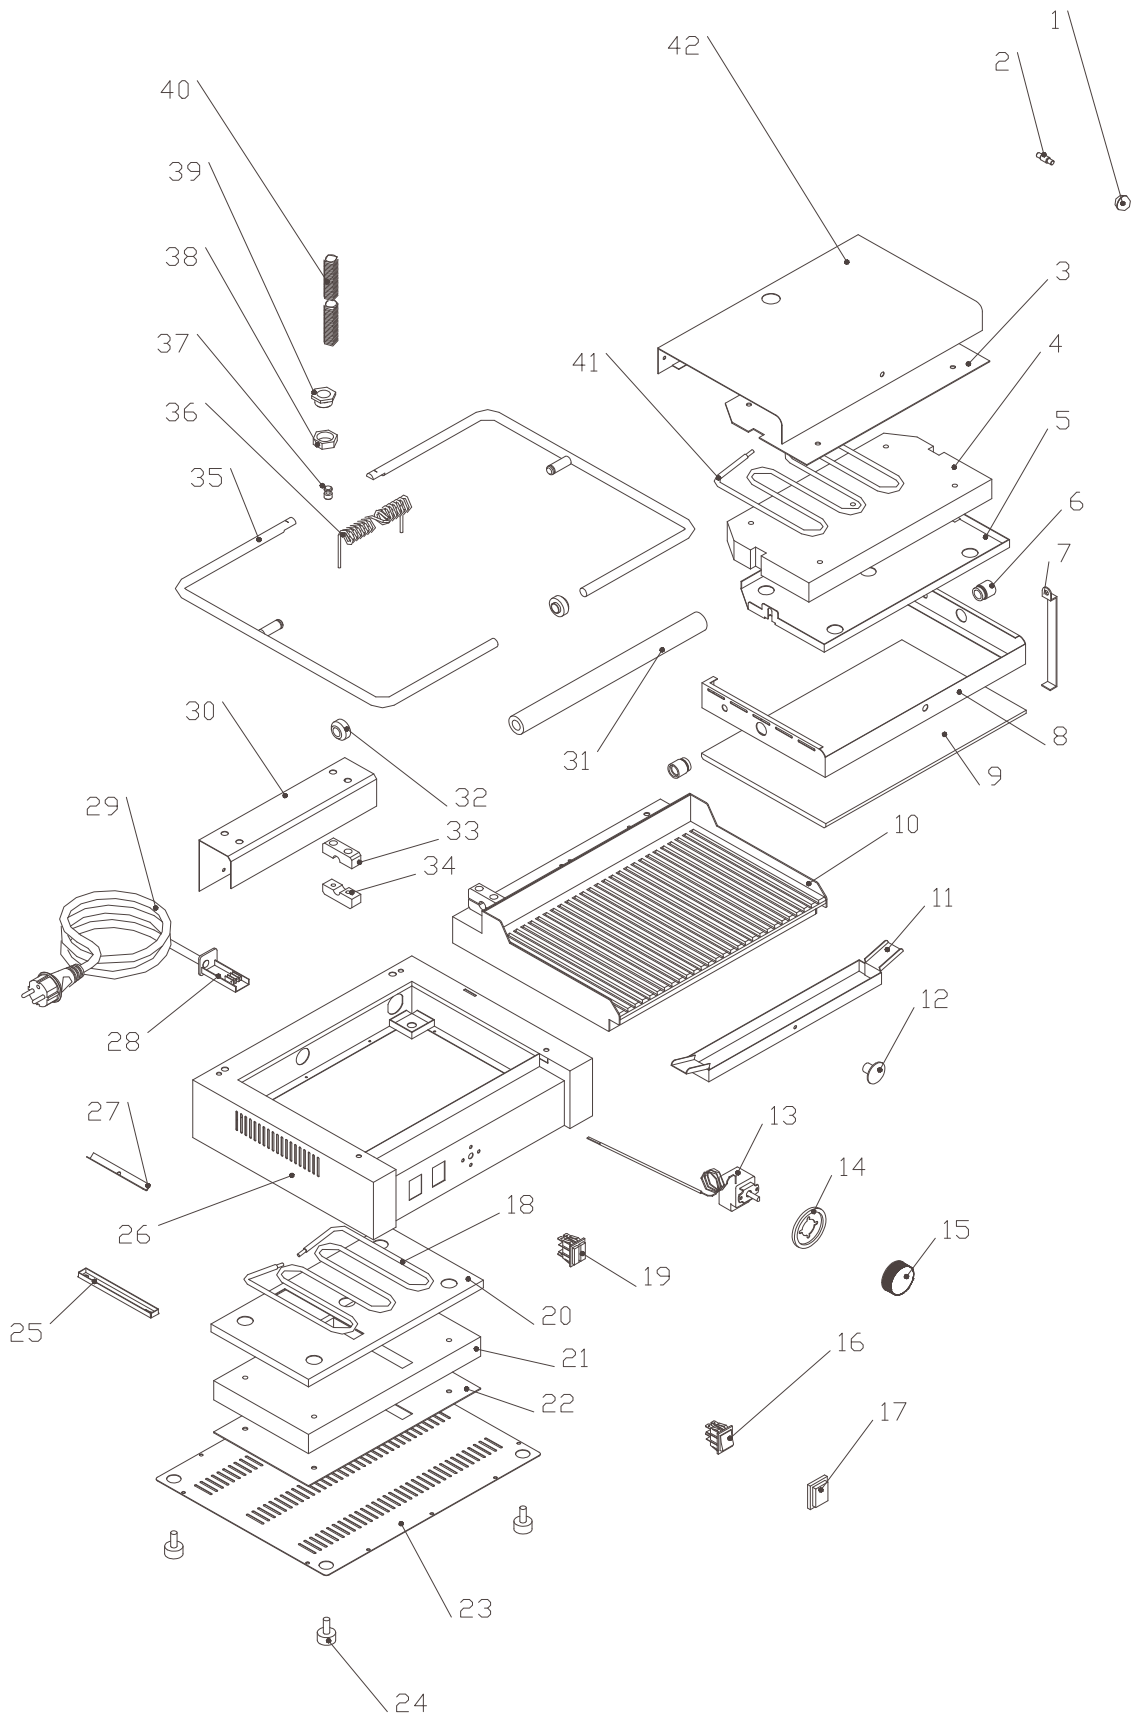

Artikelnr. 255004 (PM-2015R)

	CODE		CODE		CODE		CODE
1	407803200	14	402595000	27	451008700	40	408702400
2	408701500	15	402593000	28	402085500	41	401031200
3	452202430	16	401500500	29	402010500	42	452202390
4	407502123	17	401509000	30	452202480		
5	452202420	18	401031800	31	408015010		
6	408701800	19	401510000	32	408701700		
7	452202170	20	452202400	33	408702300		
8	452202440	21	407502122	34	408702350		
9	503001320	22	452202410	35	408015005		
10	503001270	23	452202380	36	408702505		
11	503001240	24	407810500	37	408701600		
12	407803050	25	451008600	38	408702200		
13	402503000	26	503001250	39	408701900		