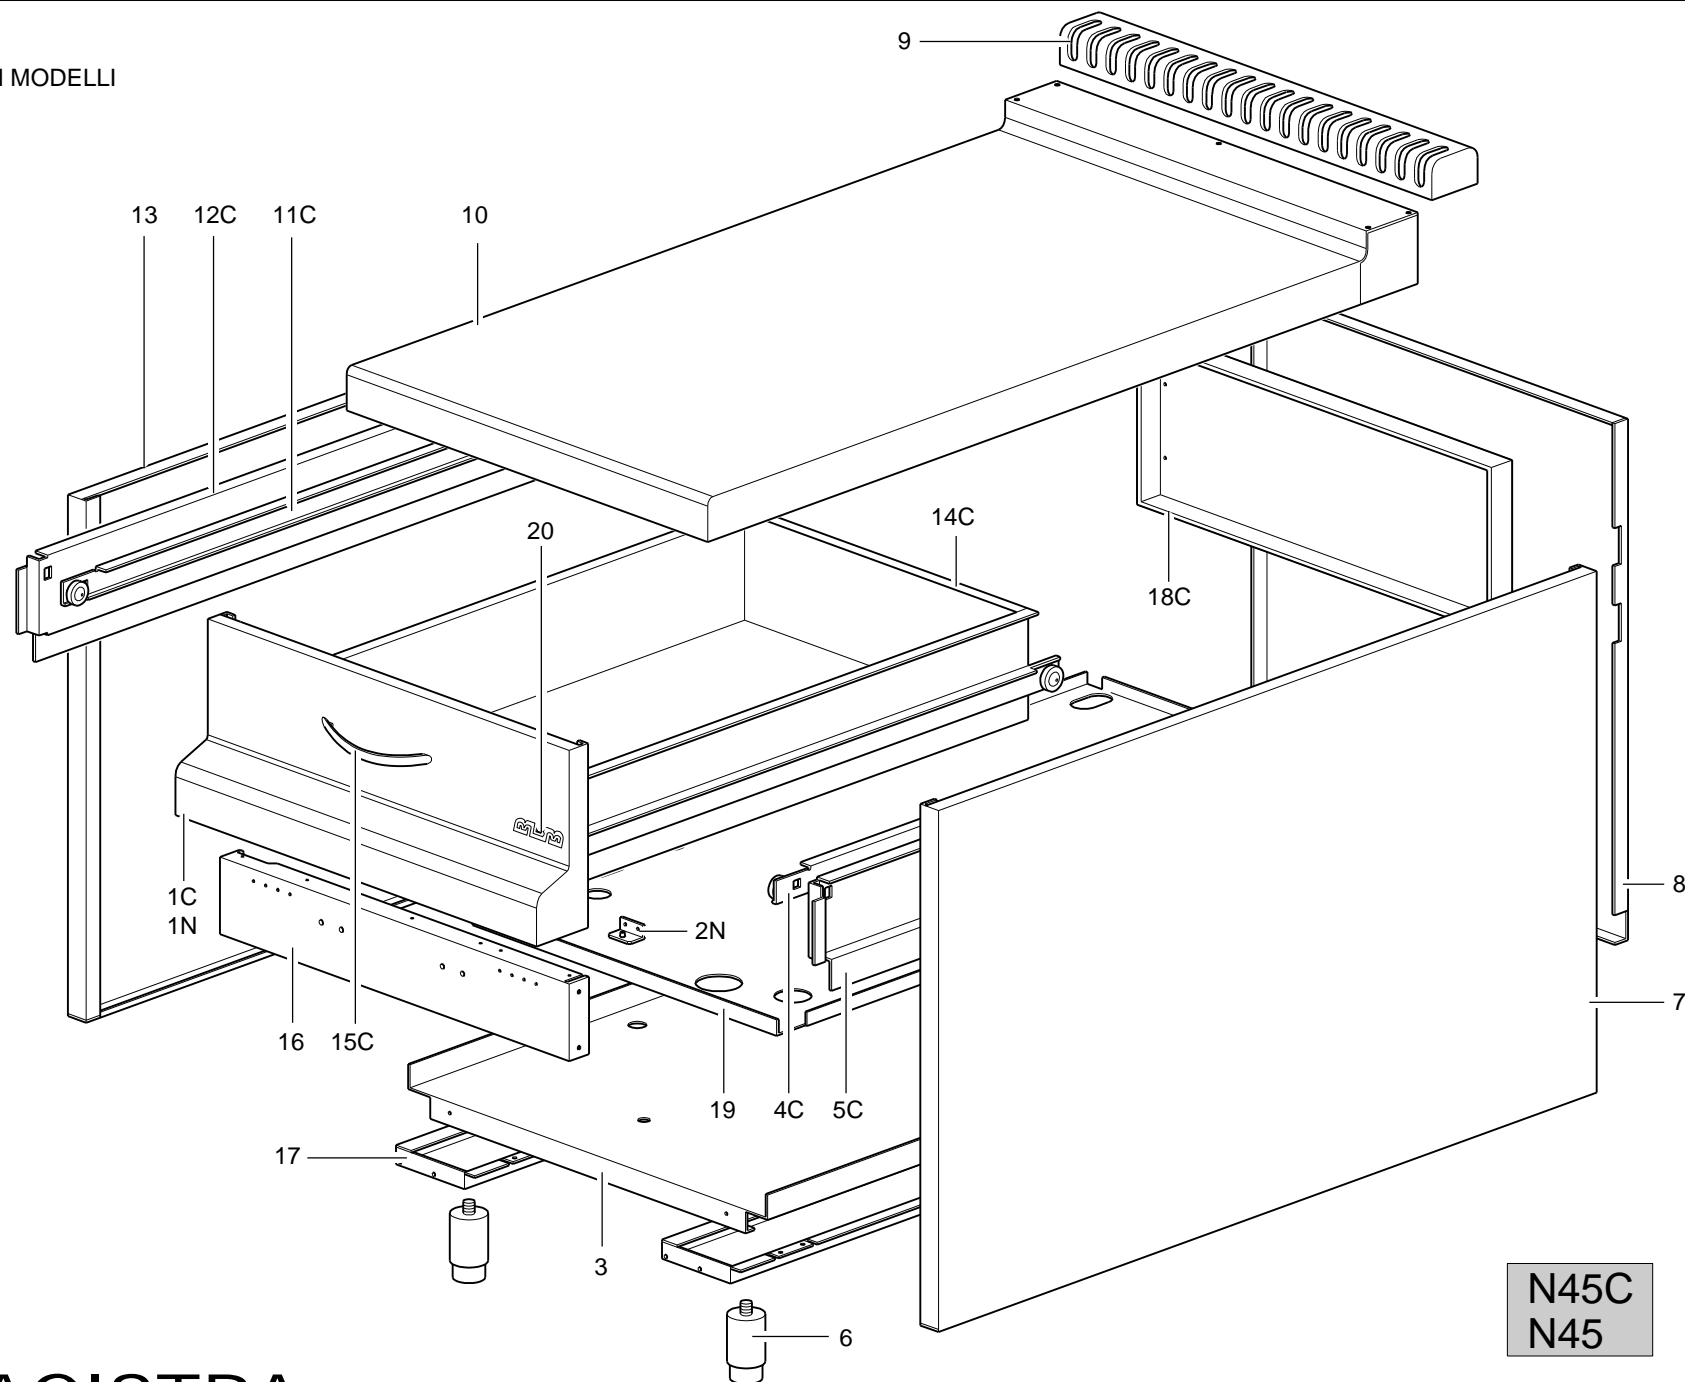

N = SOLO N45
C = SOLO N45C
SOLO NUMERO = ENTRAMBI I MODELLI

N45C
N45

TAVOLA	POS.	CODICE	ITALIANO	FRANCESE	INGLESE	TEDESCO
TAV.034	1C	163213	PANNELLO ESTERNO CASSETTO	PANNEAU DE CONTRÔLE	CONTROL PANEL	STIRNBRETT
TAV.034	1N	163183	CRUSCOTTO	PANNEAU DE CONTRÔLE	CONTROL PANEL	STIRNBRETT
TAV.034	2N	160028	SQUADRETTA FISSAGGIO CRUSCOTTO	EGUERRE POUR FIXER LE PANNEAU DE CONTRÔLE	BRACKET TO FIX CONTROL PANEL	STEUERTAFELBEFESTIGUNGSWINKEL
TAV.034	3	164350	PIANO INFERIORE INOX	FOND	BOTTOM	UNTERE EBENE
TAV.034	4C	RTCU700603	GUIDA DX	GUIDE DX	GUIDE DX	FÜHRER DX
TAV.034	5C	164720	TRAVERSA DX CASSETTO	TIROIR DX DE CROSSPIECE	CROSSPIECE DRAWER DX	SCHUBLADE VON CROSSPIECE DX
TAV.034	6	162267	PIEDINO	PIED	FOOT	FUSS
TAV.034	7	162676	FIANCO DX	CÔTÉ DROITE	RIGHT SIDE	RECHTE SEITE
TAV.034	8	165920	POSTERIORE INOX	PANNEAU POSTÉRIEURE INOX	INOX BACK PANEL	INOX RÜCKWAND
TAV.034	9	GACU800013	GRIGLIA CAMINO	GRILLE POUR CHEMINÉE	CHIMNEY GRILL	SCHORNSTEINROST
TAV.034	10	164227	PIANO INOX	PLAN INOX	INOX PLANE	INOX EBENE
TAV.034	11C	RTCU700604	GUIDA SX	GUIDE SX	GUIDE SX	FÜHRER SX
TAV.034	12C	164719	TRAVERSA SX CASSETTO	TIROIR SX DE CROSSPIECE	CROSSPIECE DRAWER SX	SCHUBLADE VON CROSSPIECE SX
TAV.034	13	162677	FIANCO SX	CÔTÉ GAUCHE	LEFT SIDE	LINKE SEITE
TAV.034	14C	160246	CASSETTO	TIROIR	DRAWER	SCHUBLADE
TAV.034	15C	160270	MANIGLIA	POINGÉE	HANDLE	HANDGRIFF
TAV.034	16	164344	TRA.UN.FIANCHI ANT.	CROISILLON ANTÉRIEURE	BACK CROSSBAR	VORDERER QUERTRÄGER
TAV.034	17	162215	TRA.P/PIEDINI	TRAVERSE	CROSSBAR	QUERTÄGER
TAV.034	18C	165344	TRA. POST. FISS. GUIDE CASS.	CROISILLON POSTÉRIEURE	FRONT CROSSBAR	HINTERER QUERTRÄGER