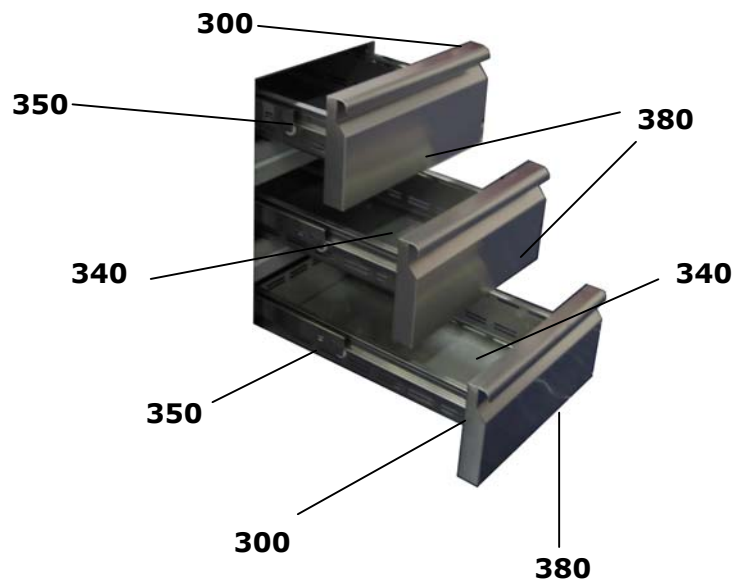

ID	Codice Code Kode Code	Modello Model Modell Modèle	Tipo Type	Descrizione Description Beschreibung Description
230	1440061	TRECO TPECO	01-02-03-04 01-02-03-04	Telaio supporto 5 griglie destra 5 Grids r/h support frame
240	1440060	TRECO TPECO	01-02-03-04 01-02-03-04	Telaio supporto 5 griglie sinistra 5 Grids l/h support frame
250	1440053325	TRECO TPECO	01-02-03-04 01-02-03-04	Griglia 530x325 mm Grill 530x325 mm Gitter 530x325 mm Grille 530x325 mm
260	33875157	TRECO TPECO	01-02-03-04 01-02-03-04	Supporto ventola Fan holder
270	1440069	TRECO TPECO	01-02-03-04 01-02-03-04	Telaio supporto 4 griglie sinistra 4 Grids r/h support frame
280	1440068	TRECO TPECO	01-02-03-04 01-02-03-04	Telaio supporto 4 griglie destre 4 Grids l/h support frame
290	1440153325	TRECO TPECO	01-02-03-04 01-02-03-04	Griglia AISI 304 18/10 530x325 Grill AISI 304 18/10 530x325 mm Gitter AISI 304 18/10 530x325 mm Grille AISI 304 18/10 530x325 mm

CASSETTIERE DRAWERS SCHUBLADEN TIROIRS

2 cassetti
2 drawers
2 Schubladen
2 tiroirs

3 cassetti
3 drawers
3 Schubladen
3 tiroirs