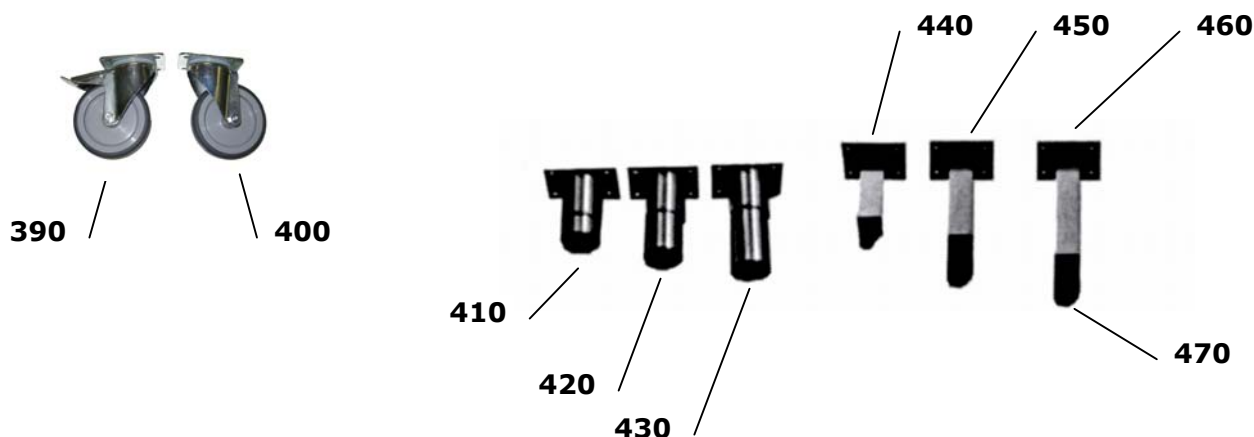

370	32243052	TRECO TPECO	01-02-03-04 01-02-03-04	Bombato cassetto 1/2 ½ Front drawer Schubladenblende 1/2 Tiroir 1/2, piece frontal
380	32243053	TRECO TPECO	01-02-03-04 01-02-03-04	Bombato cassetto 1/3 1/3 Front drawer Schubladenblende 1/3 Tiroir 1/3, piece frontal

**PARTI GENERALI
GENERAL PARTS
ALLGEMEIN TEIL
PIECES DETACHEES GENERALES**

ID	Codice Code Code Code	Modello Model Modell Modèle	Tipo Type	Descrizione Description Beschreibung Description
390	147824	TRECO TPECO	01-02-03-04 01-02-03-04	Ruota 125 con freno Caster 125 with brake Rad 125 mit Bremse Roue 125 avec frein
400	147823	TRECO TPECO	01-02-03-04 01-02-03-04	Ruota 125 senza freno Caster 125 without brake Rad 125 ohne Bremse Roue 125 sans frein
410	1467504	TRECO TPECO	01-02-03-04 01-02-03-04	Piedino tondo 100 Round foot 100 Rundfuß 100 Pied rond 100
420	1467506	TRECO TPECO	01-02-03-04 01-02-03-04	Piedino tondo 125 Round foot 125 Rundfuß 125 Pied rond 125
430	1467509	TRECO TPECO	01-02-03-04 01-02-03-04	Piedino tondo 145 Round foot 145 Rundfuß 145 Pied rond 145
430	1467522	TRECO TPECO	01-02-03-04 01-02-03-04	Piedino quadrato 160 Square foot 160 Quadratischem Fuß 160 Pied carré 160
440	1467524	TRECO TPECO	01-02-03-04 01-02-03-04	Piedino quadrato 180 Square foot 180 Quadratischem Fuß 180 Pied carré 180