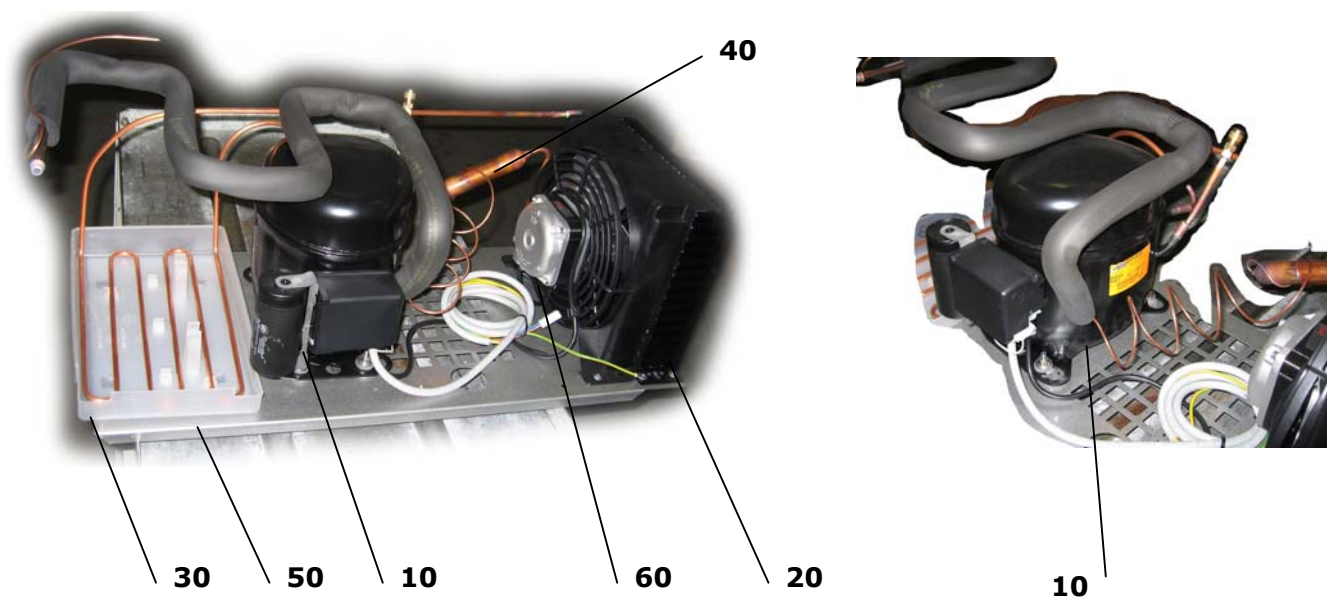

UNITÀ REFRIGERATA
REFRIGERATION UNIT
KÜHLMITTEL EINHEIT
GROUPE REFRIGERE

ID	Codice Code Code Code	Modello Model Modell Modèle	Tipo Type Typ	Descrizione Description Beschreibung Description
10	141565100020	TRECO	01	Compressore Compressor Kompressor Compresseur
10	141565100021	TRECO	02	Compressore Compressor Kompressor Compresseur
10	141565100180	TRECO	03-04	Compressore Compressor Kompressor Compresseur
20	141622800016	TRECO	01-02	Condensatore Condenser Luftverflüssiger Condenseur à air
20	141622800016	TRECO	01-02 03-04	Condensatore Condenser Luftverflüssiger Condenseur à air
30	1492081100100	TRECO	01-02-03-04	Tubo serpentina Coil
40	14354008	TRECO	01-02-03-04	Assieme filtro Filter
50	1405020084	TRECO	01-02-03-04	Bacinella autoevaporante Container Behälter Bac