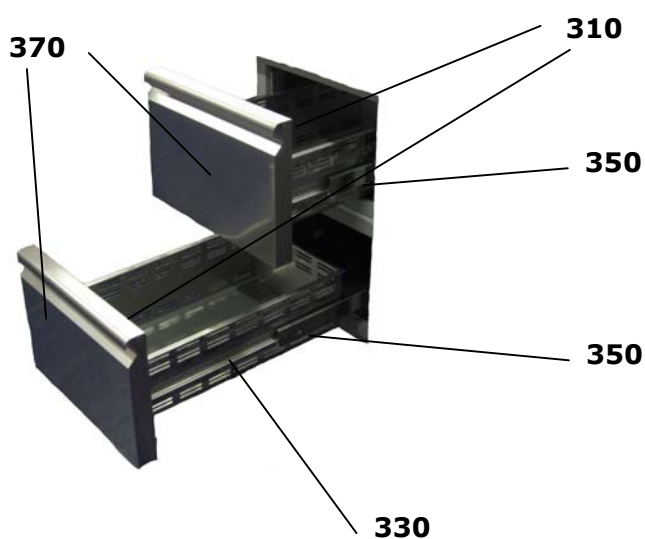

ID	Codice Code Kode Code	Modello Model Modell Modèle	Tipo Type	Descrizione Description Beschreibung Description
230	1440061	TRECO TPECO	01-02-03-04 01-02-03-04	Telaio supporto 5 griglie destra 5 Grids r/h support frame
240	1440060	TRECO TPECO	01-02-03-04 01-02-03-04	Telaio supporto 5 griglie sinistra 5 Grids l/h support frame
250	1440053325	TRECO TPECO	01-02-03-04 01-02-03-04	Griglia 530x325 mm Grill 530x325 mm Gitter 530x325 mm Grille 530x325 mm
260	33875157	TRECO TPECO	01-02-03-04 01-02-03-04	Supporto ventola Fan holder
270	1440069	TRECO TPECO	01-02-03-04 01-02-03-04	Telaio supporto 4 griglie sinistra 4 Grids r/h support frame
280	1440068	TRECO TPECO	01-02-03-04 01-02-03-04	Telaio supporto 4 griglie destre 4 Grids l/h support frame
290	1440153325	TRECO TPECO	01-02-03-04 01-02-03-04	Griglia AISI 304 18/10 530x325 Grill AISI 304 18/10 530x325 mm Gitter AISI 304 18/10 530x325 mm Grille AISI 304 18/10 530x325 mm

CASSETTIERE DRAWERS SCHUBLADEN TIROIRS

2 cassetti
2 drawers
2 Schubladen
2 tiroirs

3 cassetti
3 drawers
3 Schubladen
3 tiroirs