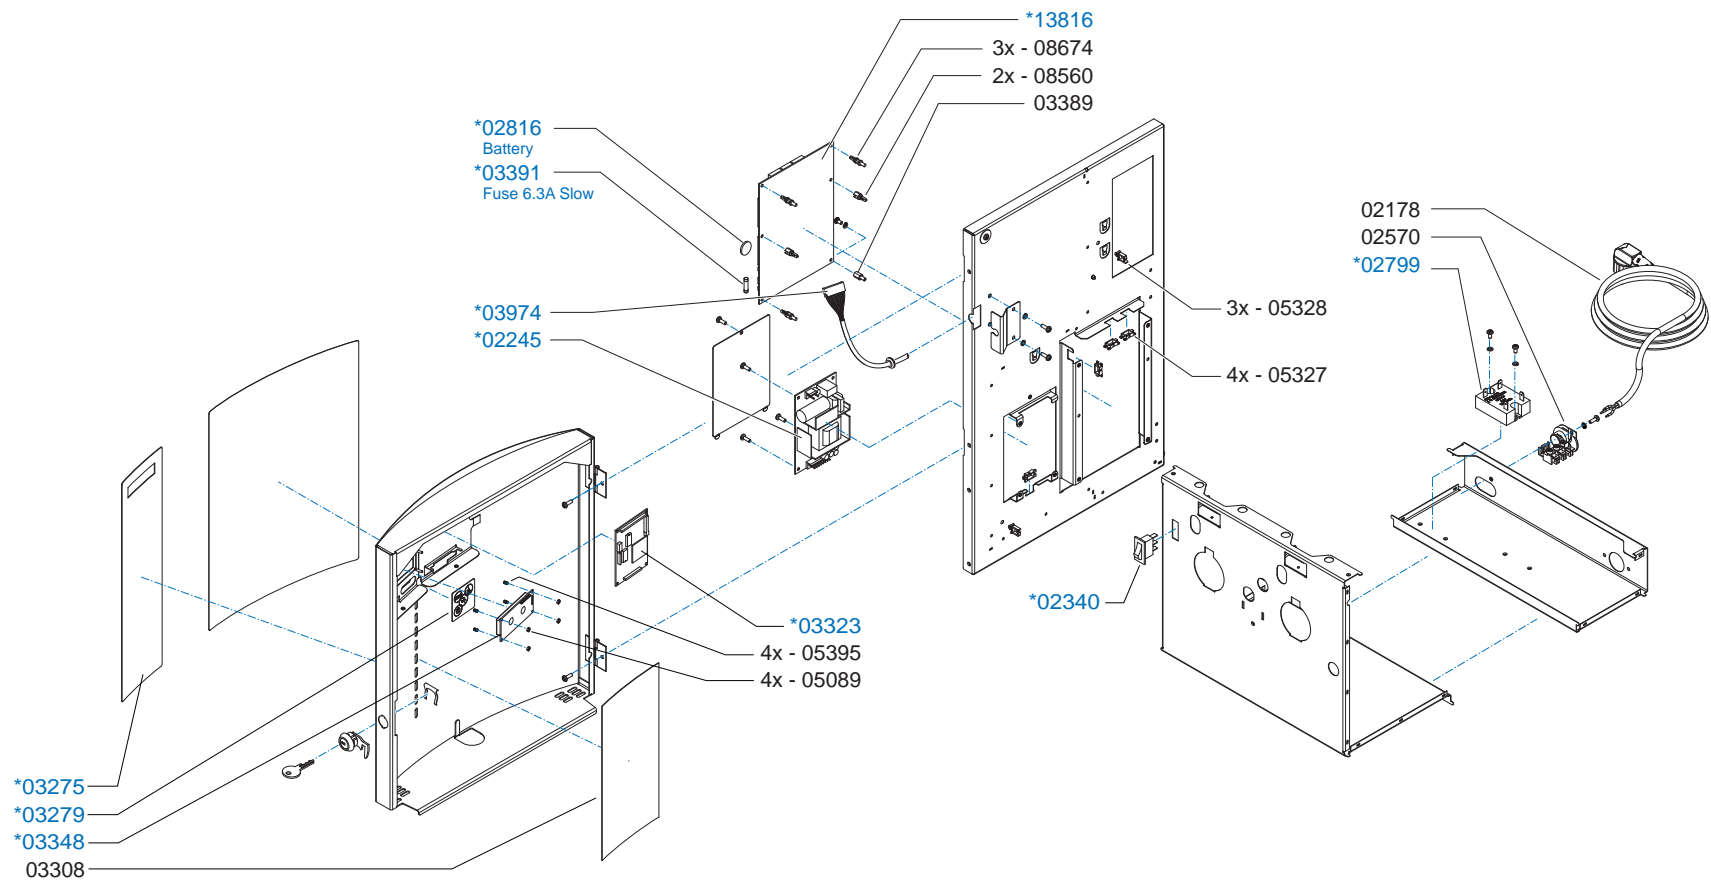

* Recommended Spare Part

Type : OPTIVEND 3 - Model 2009 - Artikelnummer : 10465	From mach. nr. : 1S 9911 Date : 03-09	Page : 1 - 4 Rev. : 2	Drawer : RLF Date : 06-04-2009
Rated voltage : 1N~ 220-240V 50-60Hz 3275W	Spare Parts Info	Animo®	www.animo.eu