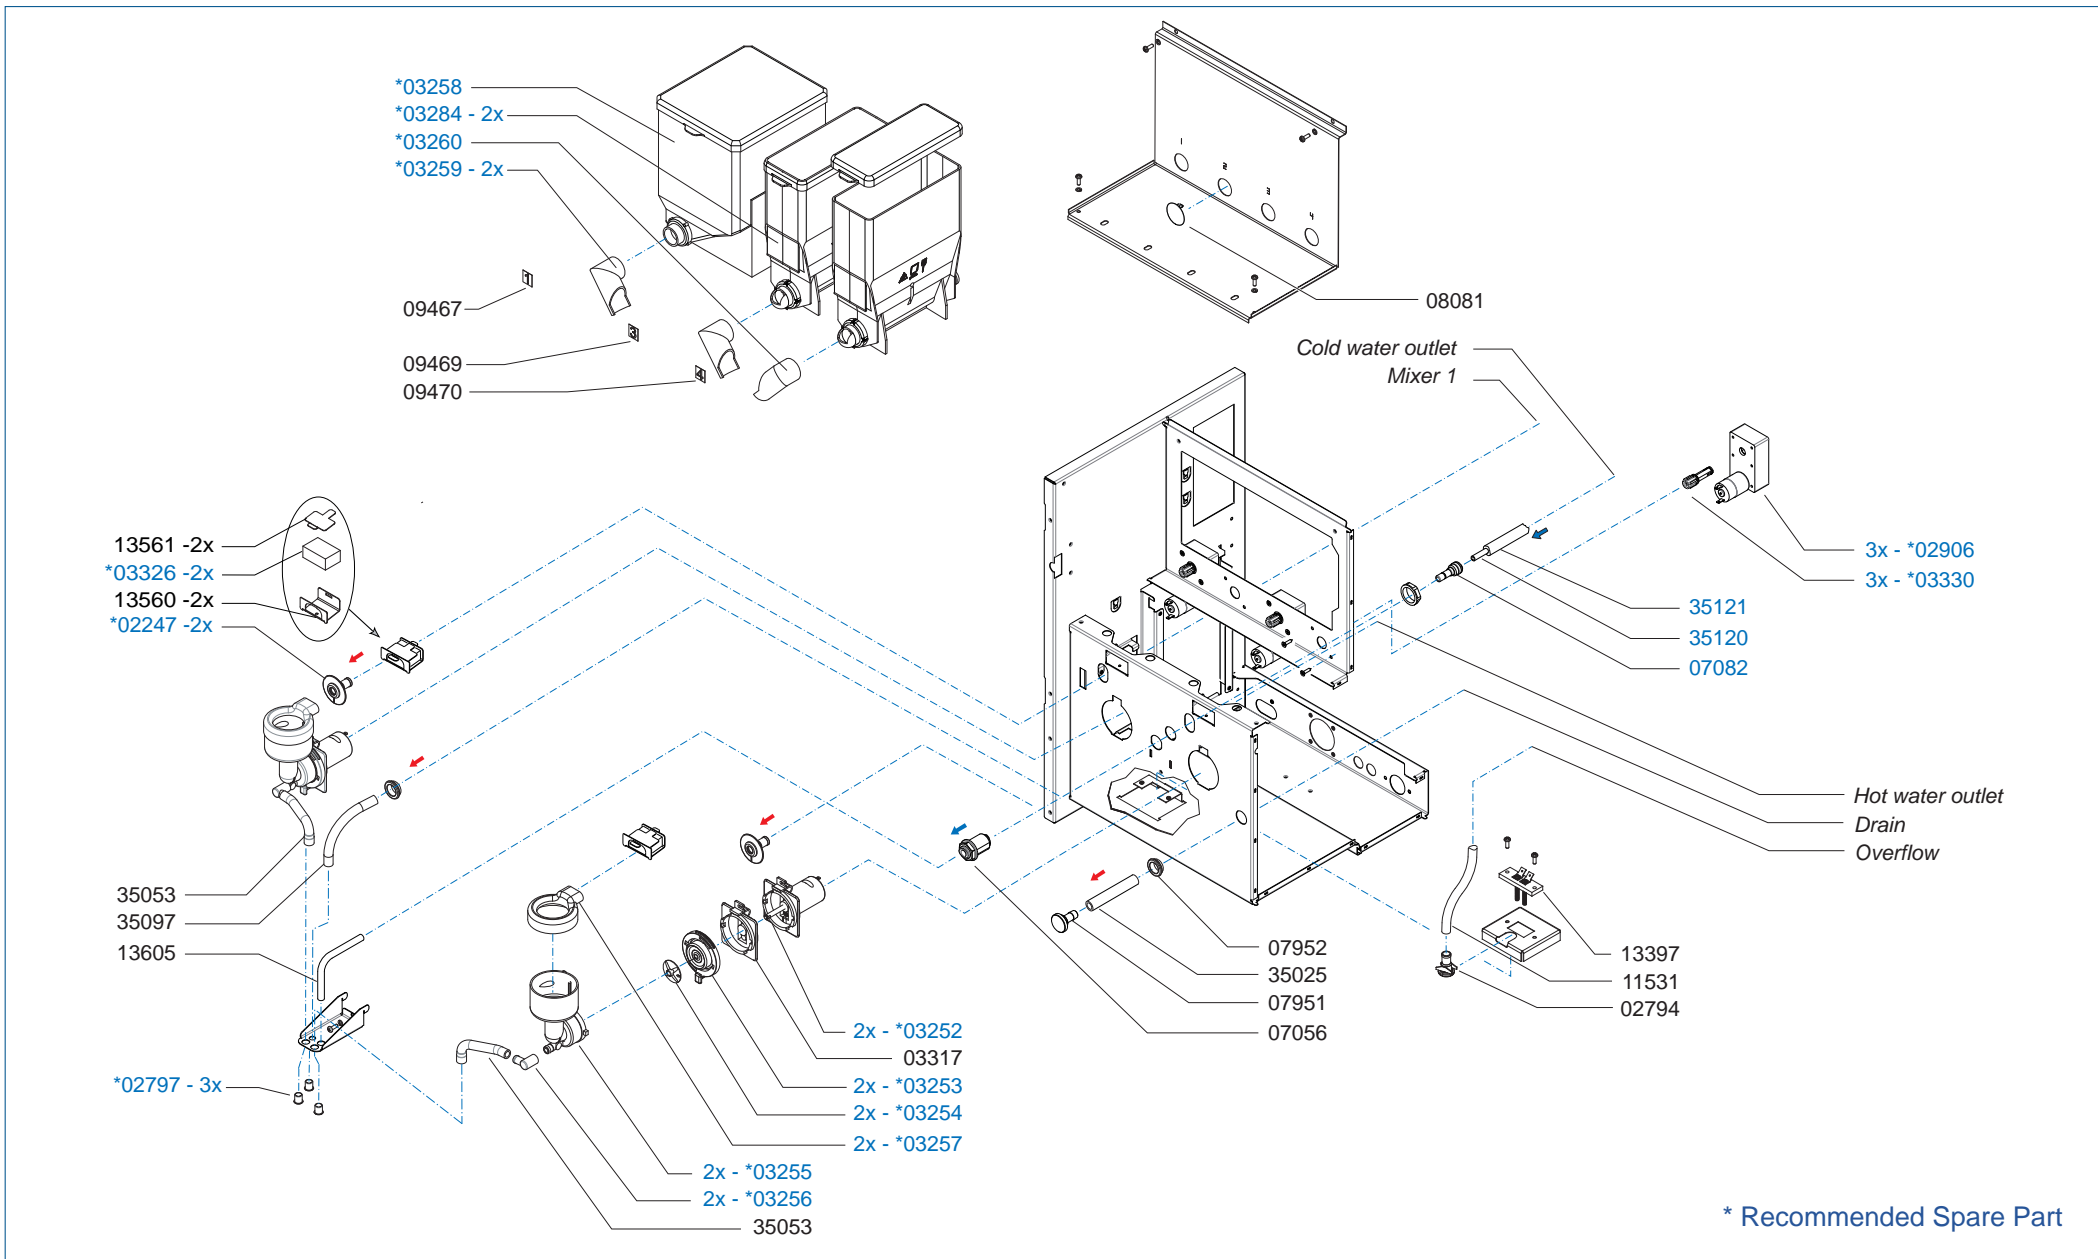

Type : OptiVend 3 H&C - Model 2009 - Artikelnummer : 10466	From mach. nr. : 2S 17380 Date : 06-09	Page : 3 - 4 Rev. : 1	Drawer : W.B Date : 18-03-2009
Rated voltage : 1N~ 220-240V 50Hz 3500W	Spare Parts Info	Animo®	www.animo.eu