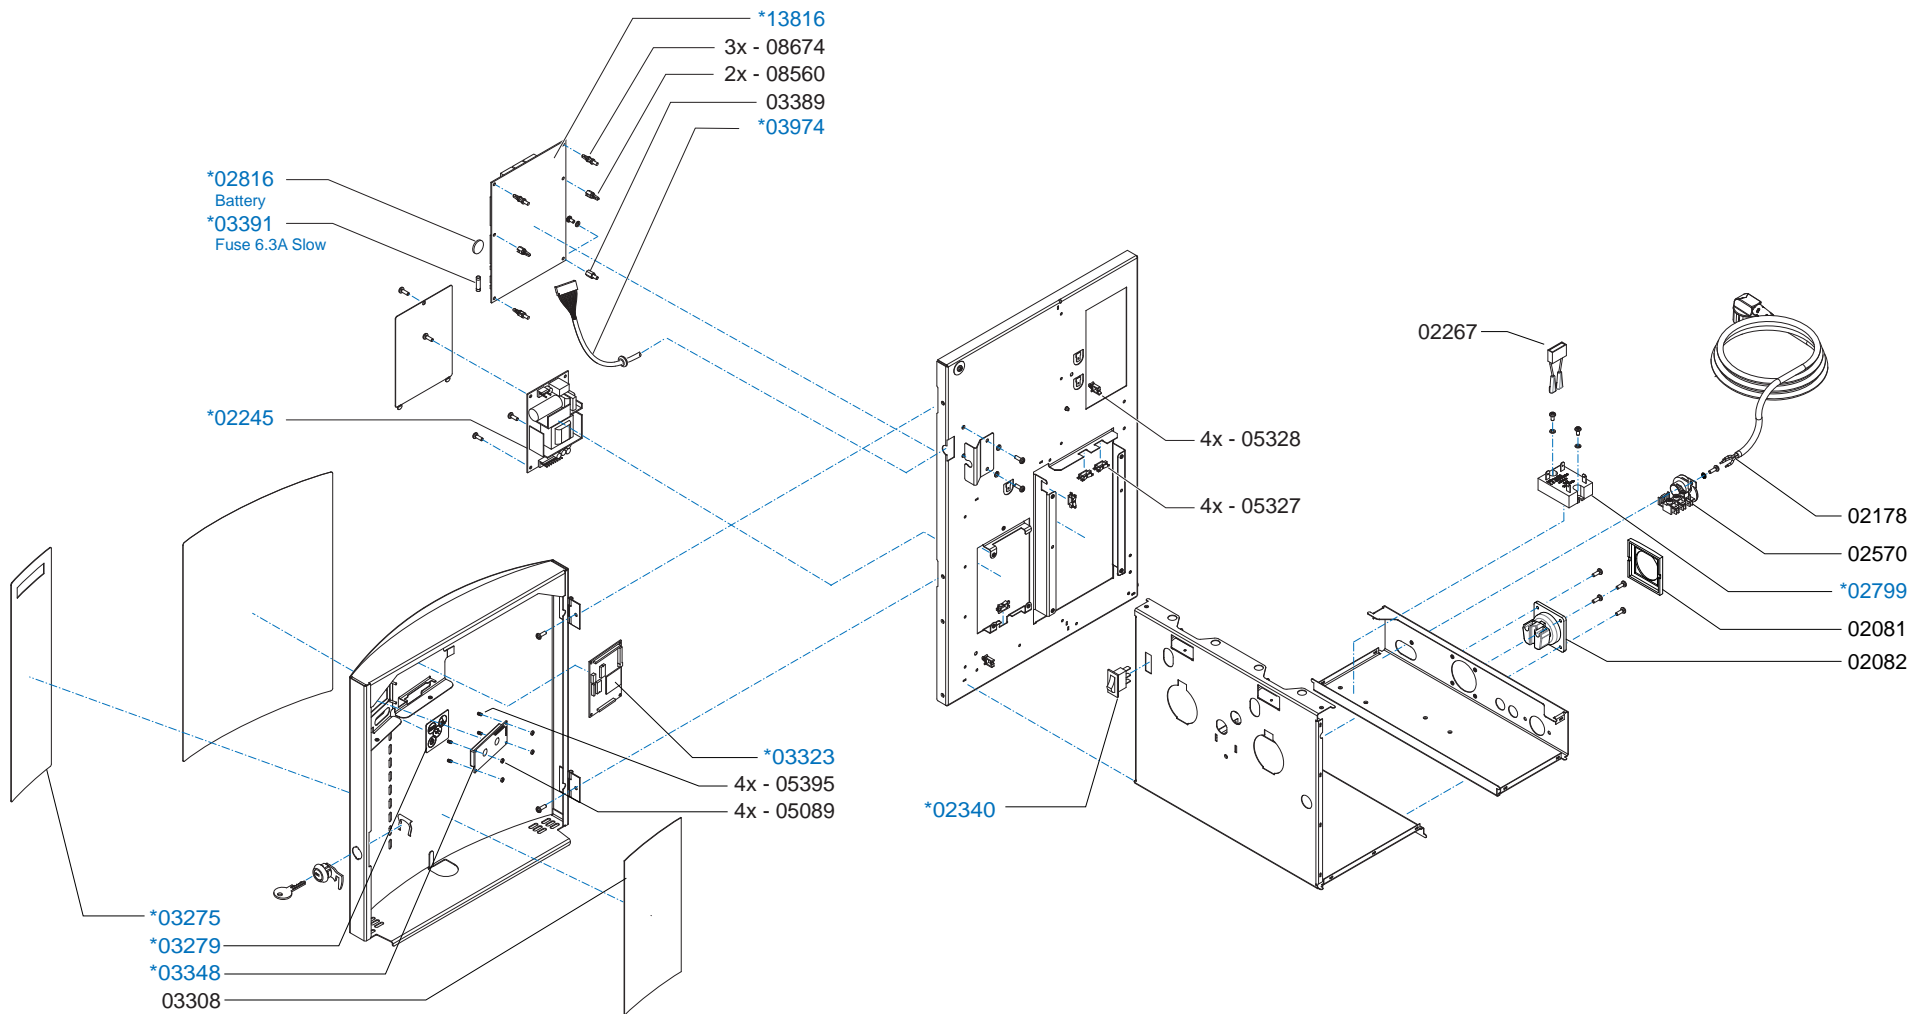

* Recommended Spare Part

Type : OptiVend 3 H&C - Model 2009 -
Artikelnummer : 10466

From mach. nr. : 2S 17380
Date : 06-09

Page : 2 - 4
Rev. : 1

Drawer : W.B
Date : 18-03-2009

Rated voltage : 1N~ 220-240V 50Hz 3500W

Spare Parts Info

www.animo.eu