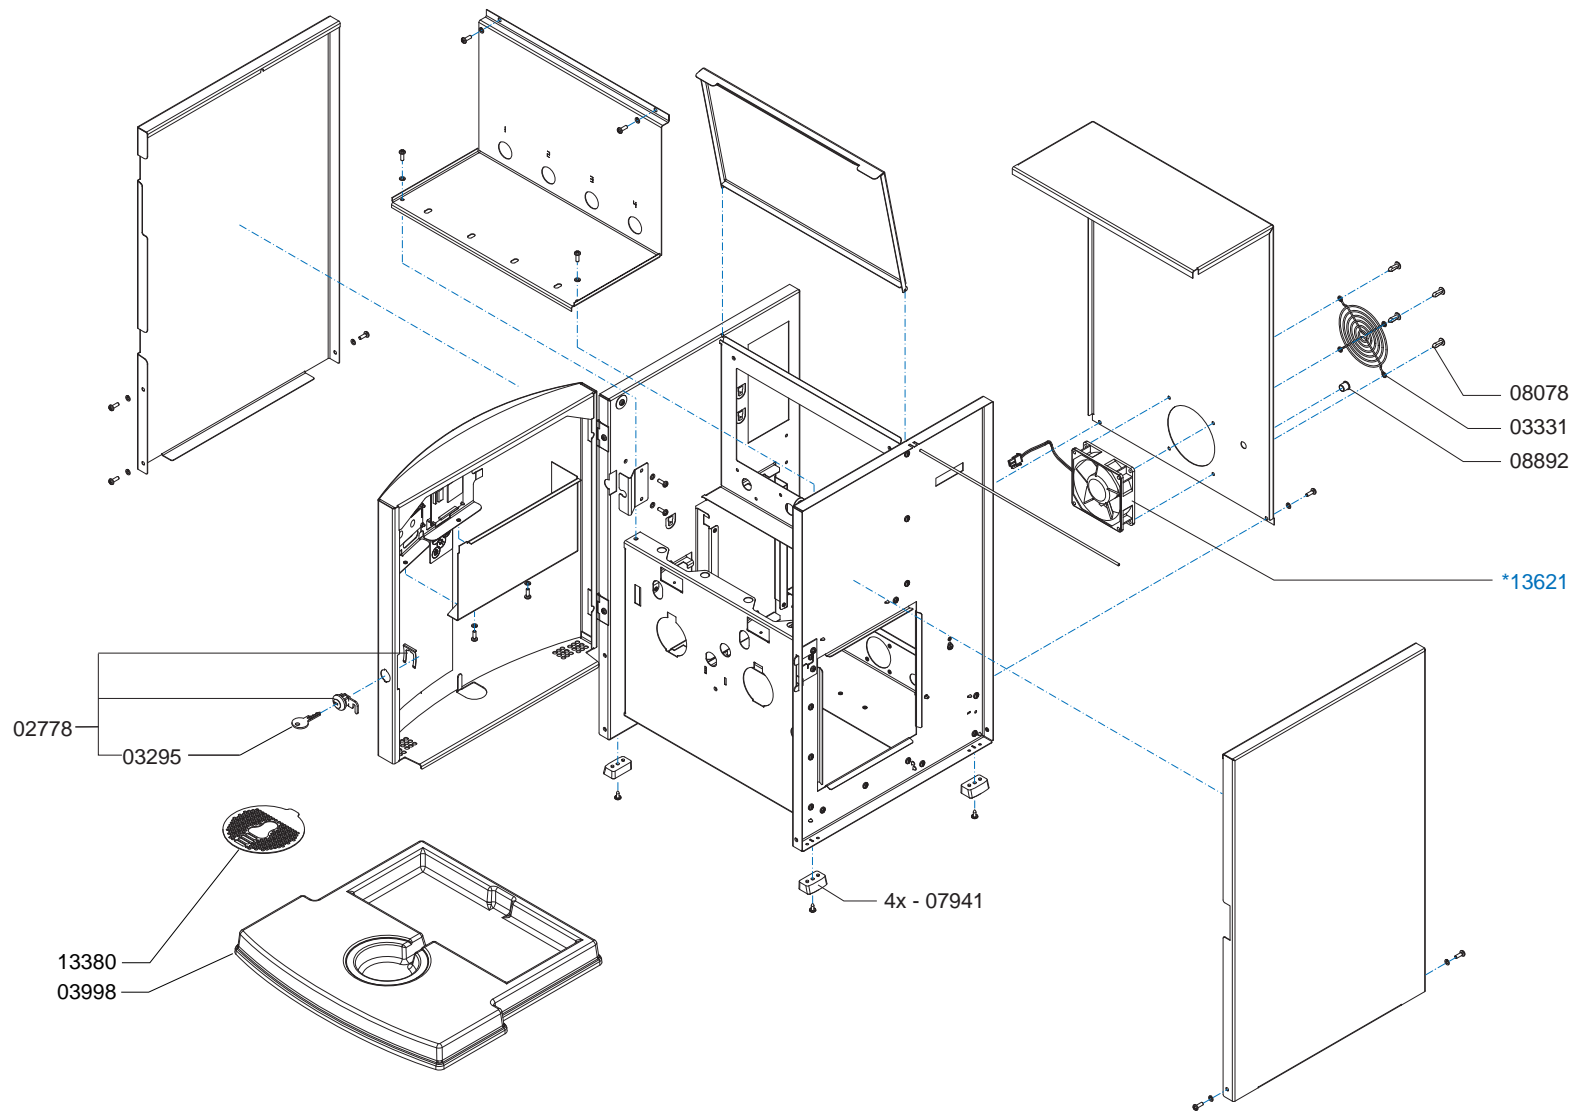

* Recommended Spare Part

Type : OptiVend 3 H&C - Model 2009 -
Artikelnummer : 10466

From mach. nr. : 2S 17380
Date : 06-09

Page : 1 - 4
Rev. : 1

Drawer : W.B
Date : 18-03-2009

Rated voltage : 1N~ 220-240V 50Hz 3500W

Spare Parts Info

www.animo.eu