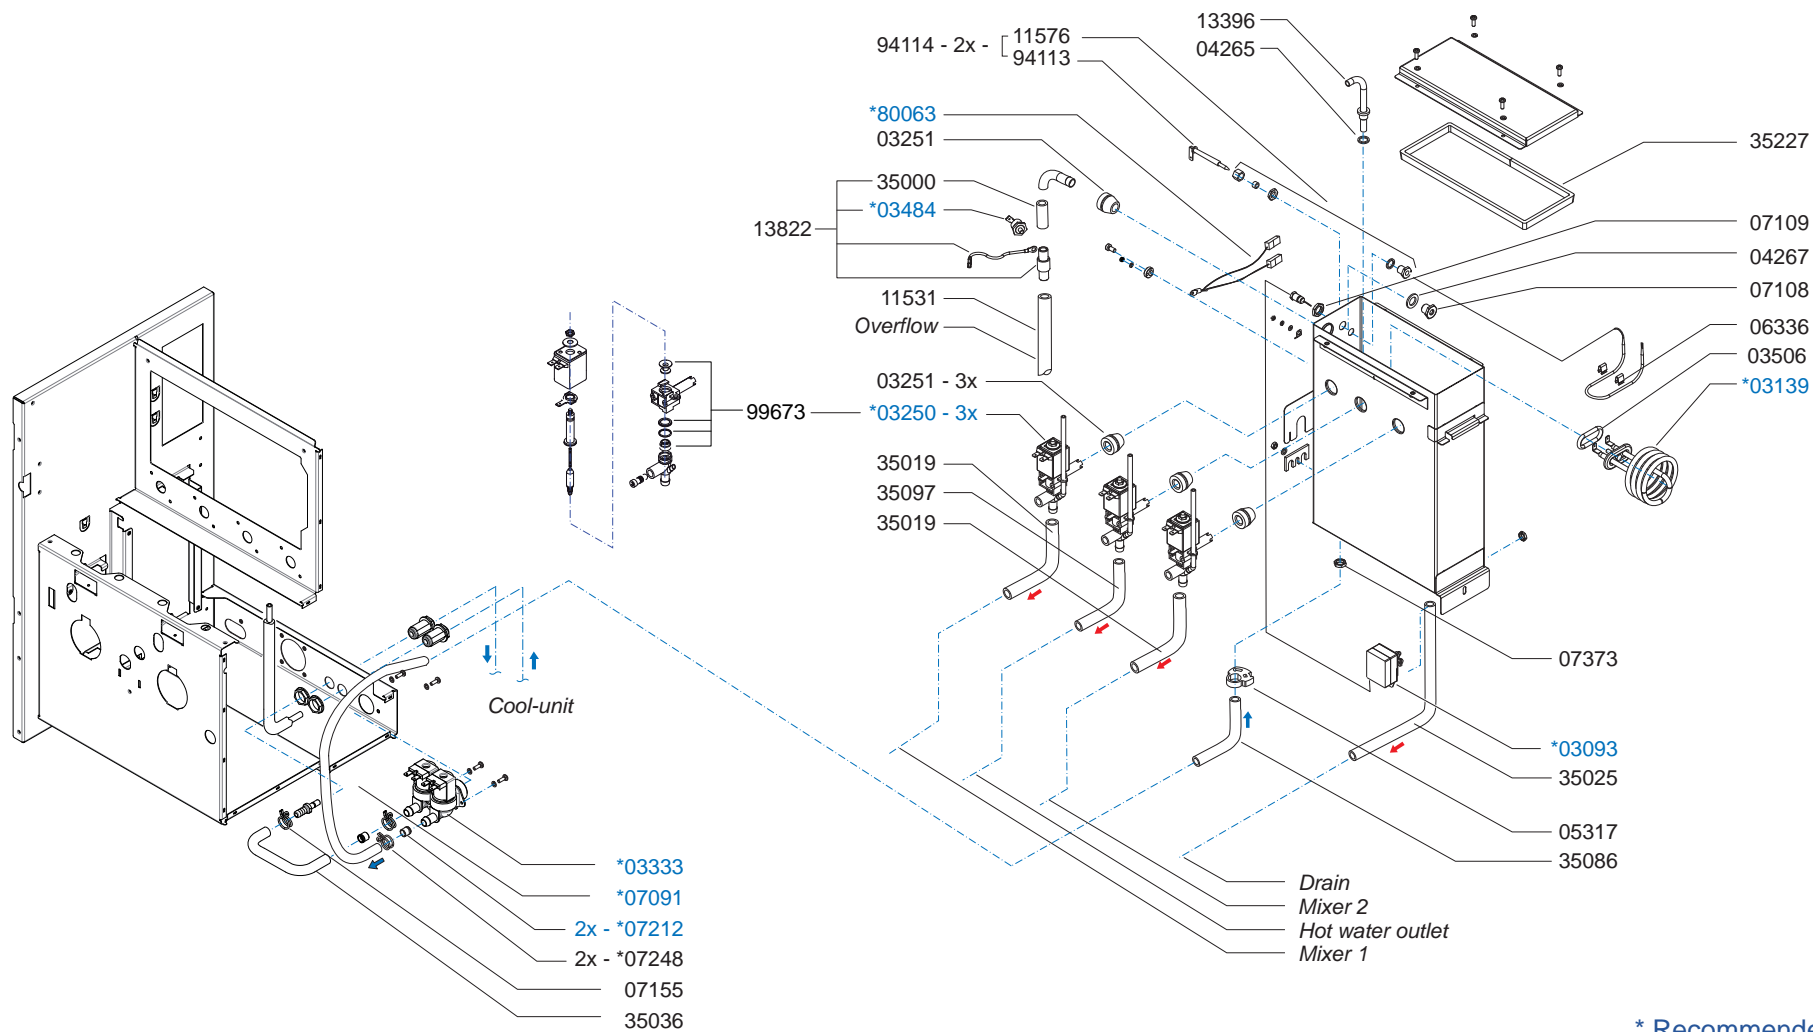

* Recommended Spare Part

Type : OptiVend 3 H&C - Model 2009 -
Artikelnummer : 10466

From mach. nr. : 2S 17380
Date : 06-09

Page : 4 - 4
Rev. : 1

Drawer : W.B
Date : 18-03-2009

Rated voltage : 1N~ 220-240V 50Hz 3500W

Spare Parts Info

Animo®

www.animo.eu