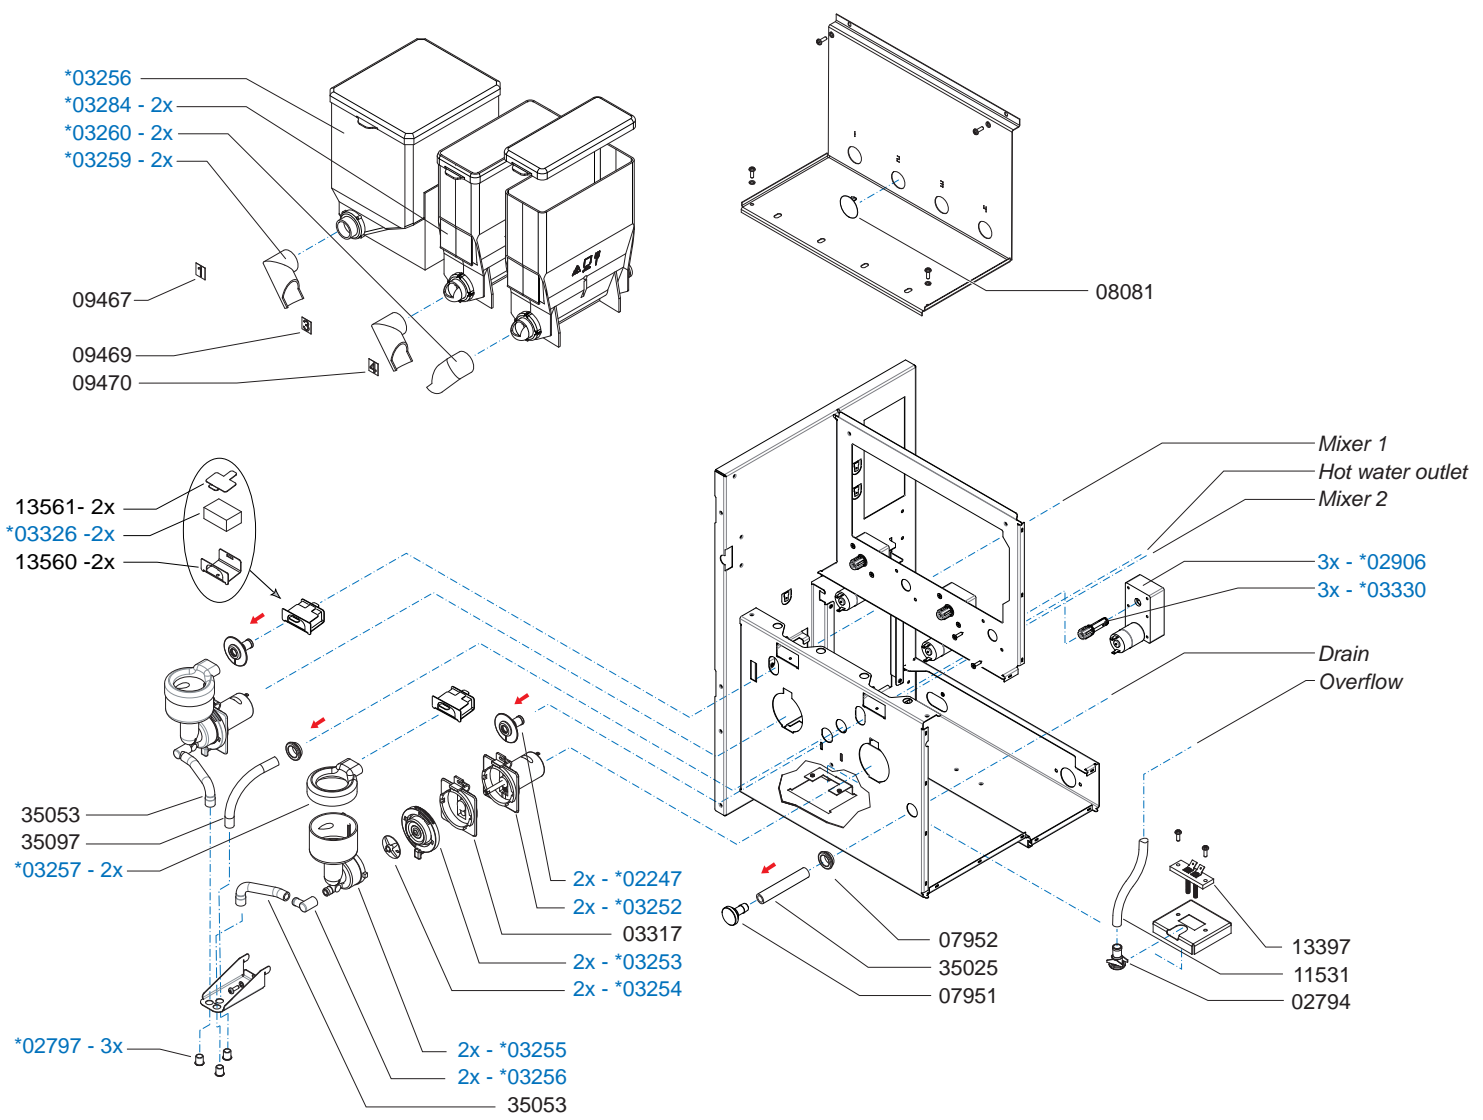

* Recommended Spare Part

Type : OPTIVEND 3 - Model 2009 -
 Artikelnummer : 10465

From mach. nr. : 1S 9911
 Date : 03-09

Page : 2 - 4
 Rev. : 2

Drawer : RLF
 Date : 06-04-2009

Rated voltage : 1N~ 220-240V 50-60Hz 3275W

Spare Parts Info

Animo[®]

www.animo.eu

* Recommended Spare Part

Type : OPTIVEND 3 - Model 2009 - Artikelnummer : 10465	From mach. nr. : 1S 9911 Date : 03-09	Page : 3 - 4 Rev. : 2	Drawer : RLF Date : 06-04-2009
Rated voltage : 1N~ 220-240V 50-60Hz 3275W	Spare Parts Info		 www.animo.eu