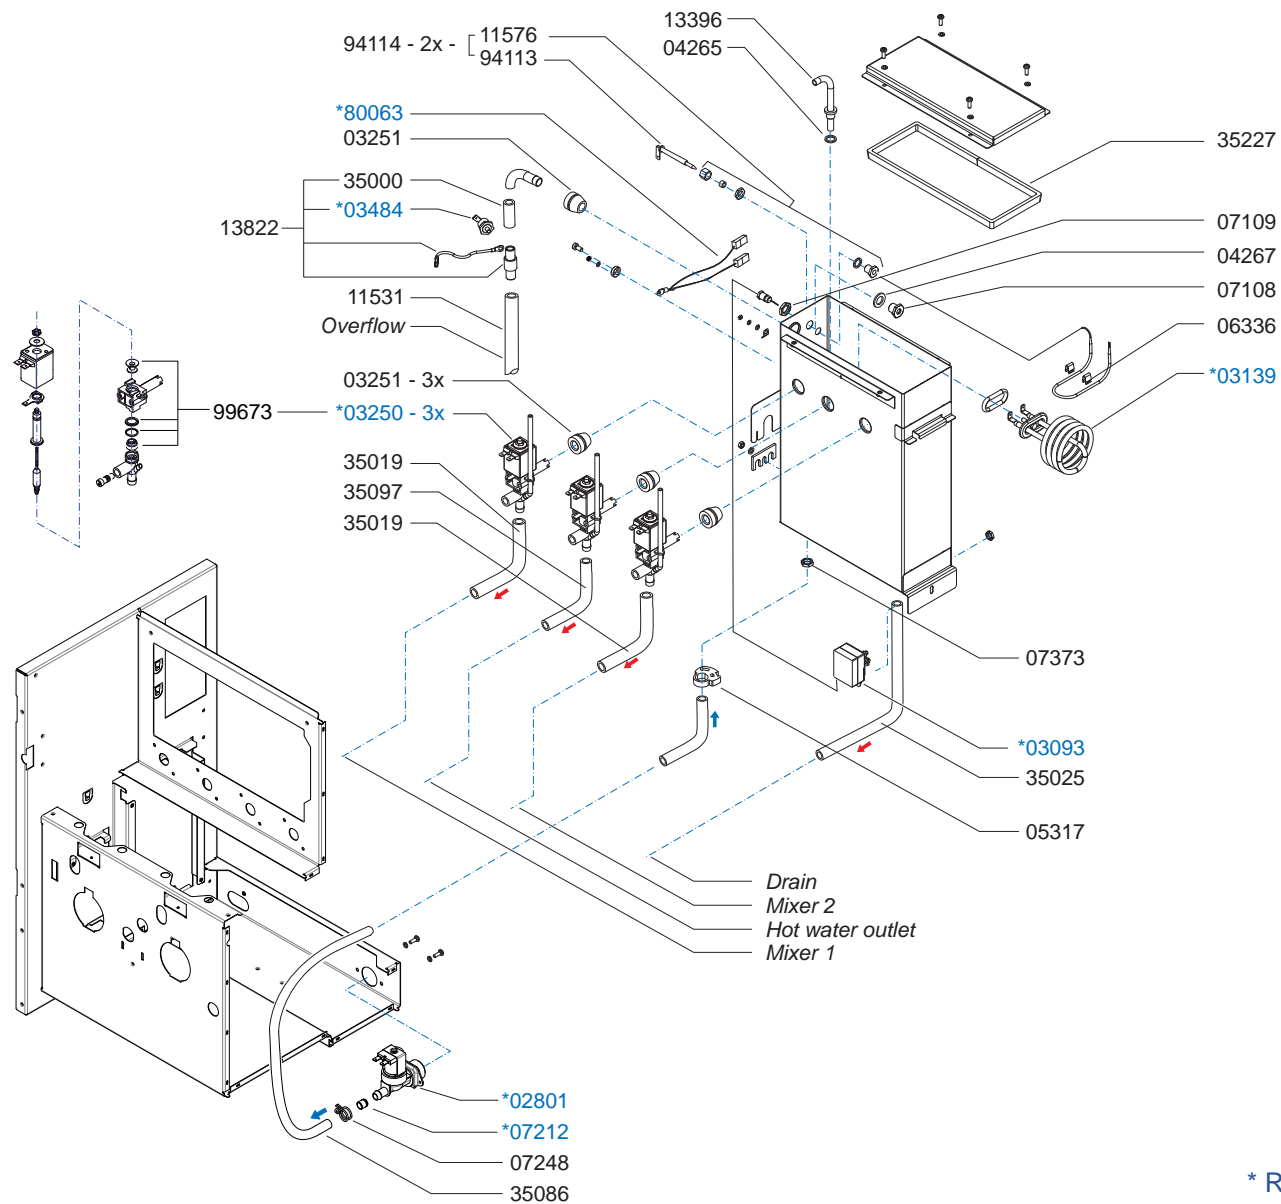

Spare Parts Info

Animo[®]

www.animo.eu

* Recommended Spare Part

Type : OPTIVEND 3 - Model 2009 - Artikelnummer : 10465	From mach. nr. : 1S 9911 Date : 03-09	Page : 3 - 4 Rev. : 2	Drawer : RLF Date : 06-04-2009
Rated voltage : 1N~ 220-240V 50-60Hz 3275W	Spare Parts Info		 www.animo.eu