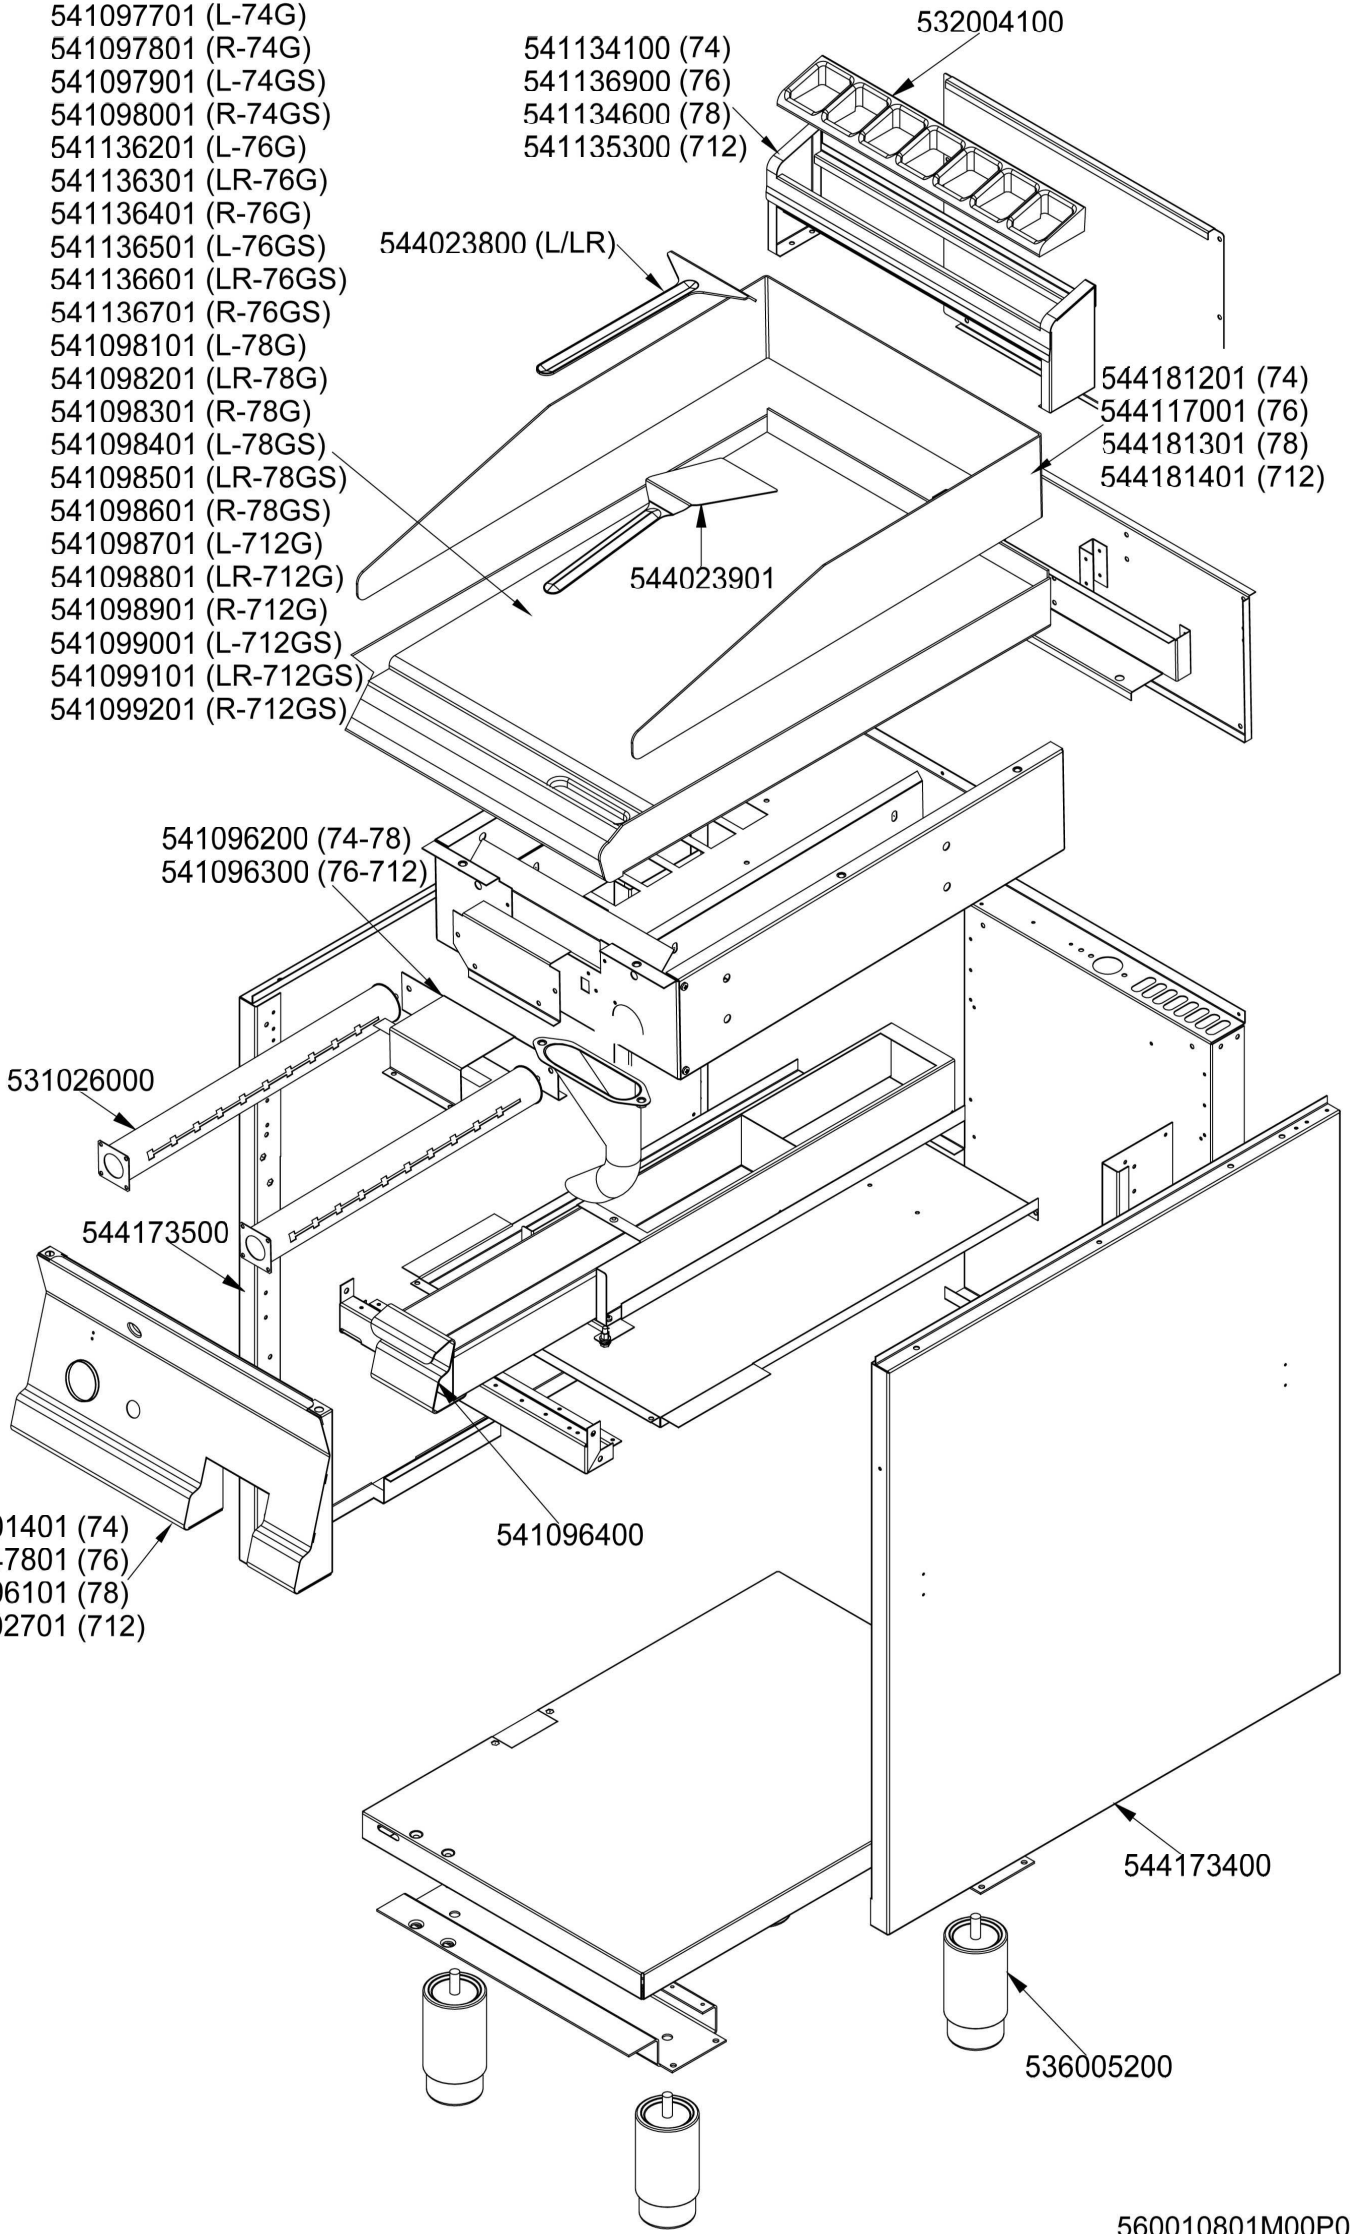

531026000

544173500

541096400

- 541101401 (74)
- 541147801 (76)
- 541096101 (78)
- 541102701 (712)

544173400

536005200

Page	Pos	Code	Description
001		532004100	FLUE GRID L=370 90LINE (RAF
001		541136900	LOW SPACER 76 1 GRID
001		544023800	SPATTLE FOR GROOVED GRIDDLE
001		541136401	UPPER PLATE FTR-76G
001		541136701	UPPER PLATE FTR-76GS
001		541096300	BURNER SUPPORT FT-76G FT-712G
001		544023901	SPATTLE FOR FRY-TOP
001		531026000	BURNER FT-4/6/8G BM-4G
001		544173500	LEFT SIDE PANEL S.70
001		541193100	CONTROL PANEL 607090 FTT-6 6G
001		541096400	DRIP TRAY FT S.70
001		536005200	INOX LEG 2" 120-180 M10
001		544173400	RIGHT SIDE PANEL S.70
001		544117001	SPLASH GUARD FT-76
002		533023400	"TARGET" PILOT + NIPPLE TC
002		537010200	ROUND PLUG §2,4 - SHORT ELECTRODE
002		533045700	THERMOCOUPLE M9*1 500
002		533023300	BICONE §6 ("TARGET" PILOT
002		533018600	PLUG FITTING
002		533018500	FITTING FOR BICONE D.6 M10*1
002		547003200	HIGH-VOLTAGE CABLE TUBE.§2 L=500
002		533130800	FLARED FITTING FOR BICONE 7/16ANSI
002		533053300	THERMOCOUPLE EXTENSION M9*1
002		533039100	BICONE §6
002		531025901	
002		533139300	BURNISH HEADLESS SCREW M05*05 PCEI
002		533139200	SHORT PIVOT FOR BRASS KNOB
002		539054200	STAMP Ø20,5 CR."L" LOTUS R.
002		533053600	EUROSIT VALVE PLUG
002		533017900	BICONE D.12
002		533018000	ELBOW FOR BICONE D.12 3/8 RS L20
002		533130700	FLARED FITTING FOR BICONE 3/8NPT
002		533009400	BICONE 10S
002		533009500	NIPPLE FOR BICONE 10S
002		533130600	FLARED FITTING FOR BICONE 3/8NPT
002		536034500	KNOB §77 4P. §08*6,5
002		539062700	RED STICKING DISK 72 (060,300°
002		539063500	RED ADESIVE DISK FOR FT-G USA
002		537002800	PIEZOELECTRIC IGNITION M18 WITH NUT
002		531025300	VALVE EUROSIT FT 80-320°C
002		531063100	VALVE EUROSIT FT 80-320°C
002		533102500	SHORT PIVOT FOR PLASTIC KNOB
002		533040600	HEADLESS SCREW M4*8
002		533020500	NOZZLE 0.140 §19
002		533020600	NOZZLE 0.140 §27
002		533020700	NOZZLE 0.140 §35
002		533056900	NOZZLE §87 CH12*30 G-FT4/8
002		533056800	NOZZLE §77 CH12*30 F-FT4/8
002		533056700	NOZZLE §135A CH12*30 M-FT4/8
002		533057000	NOZZLE §150A CH12*30 L-FT4/8
002		533057100	NOZZLE §140A CH12*30 M-FT4/6/8