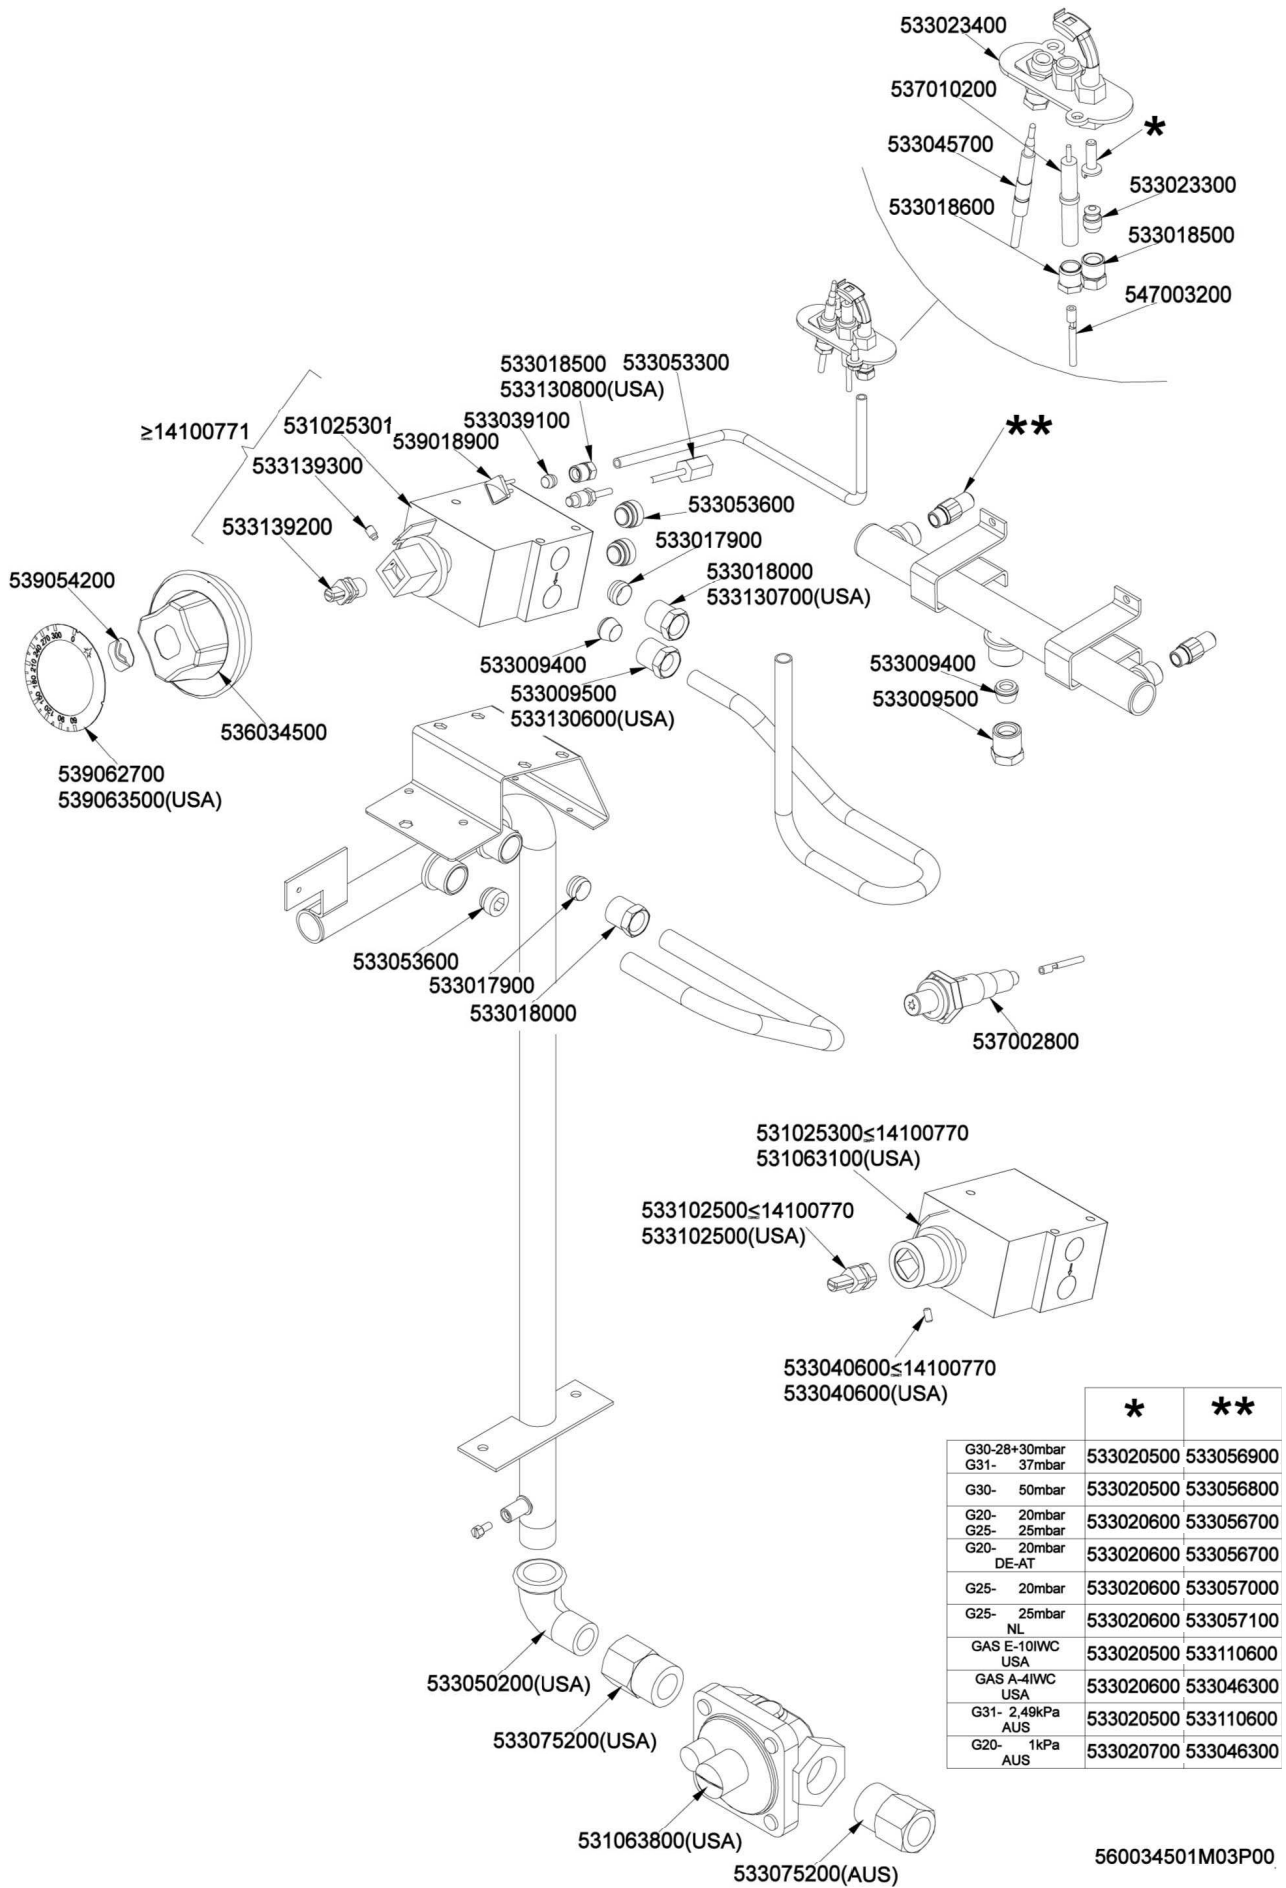

531026000

544173500

541096400

- 541101401 (74)
- 541147801 (76)
- 541096101 (78)
- 541102701 (712)

544173400

536005200

Page	Pos	Code	Description
001		532004100	FLUE GRID L=370 90LINE (RAF
001		541136900	LOW SPACER 76 1 GRID
001		544023800	SPATTLE FOR GROOVED GRIDDLE
001		541136401	UPPER PLATE FTR-76G
001		541136701	UPPER PLATE FTR-76GS
001		541096300	BURNER SUPPORT FT-76G FT-712G
001		544023901	SPATTLE FOR FRY-TOP
001		531026000	BURNER FT-4/6/8G BM-4G
001		544173500	LEFT SIDE PANEL S.70
001		541193100	CONTROL PANEL 607090 FTT-6 6G
001		541096400	DRIP TRAY FT S.70
001		536005200	INOX LEG 2" 120-180 M10
001		544173400	RIGHT SIDE PANEL S.70
001		544117001	SPLASH GUARD FT-76
002		533023400	"TARGET" PILOT + NIPPLE TC
002		537010200	ROUND PLUG §2,4 - SHORT ELECTRODE
002		533045700	THERMOCOUPLE M9*1 500
002		533023300	BICONE §6 ("TARGET" PILOT
002		533018600	PLUG FITTING
002		533018500	FITTING FOR BICONE D.6 M10*1
002		547003200	HIGH-VOLTAGE CABLE TUBE.§2 L=500
002		533130800	FLARED FITTING FOR BICONE 7/16ANSI
002		533053300	THERMOCOUPLE EXTENSION M9*1
002		533039100	BICONE §6
002		531025901	
002		533139300	BURNISH HEADLESS SCREW M05*05 PCEI
002		533139200	SHORT PIVOT FOR BRASS KNOB
002		539054200	STAMP Ø20,5 CR."L" LOTUS R.
002		533053600	EUROSIT VALVE PLUG
002		533017900	BICONE D.12
002		533018000	ELBOW FOR BICONE D.12 3/8 RS L20
002		533130700	FLARED FITTING FOR BICONE 3/8NPT
002		533009400	BICONE 10S
002		533009500	NIPPLE FOR BICONE 10S
002		533130600	FLARED FITTING FOR BICONE 3/8NPT
002		536034500	KNOB §77 4P. §08*6,5
002		539062700	RED STICKING DISK 72 (060,300°
002		539063500	RED ADESIVE DISK FOR FT-G USA
002		537002800	PIEZOELECTRIC IGNITION M18 WITH NUT
002		531025300	VALVE EUROSIT FT 80-320°C
002		531063100	VALVE EUROSIT FT 80-320°C
002		533102500	SHORT PIVOT FOR PLASTIC KNOB
002		533040600	HEADLESS SCREW M4*8
002		533020500	NOZZLE 0.140 §19
002		533020600	NOZZLE 0.140 §27
002		533020700	NOZZLE 0.140 §35
002		533056900	NOZZLE §87 CH12*30 G-FT4/8
002		533056800	NOZZLE §77 CH12*30 F-FT4/8
002		533056700	NOZZLE §135A CH12*30 M-FT4/8
002		533057000	NOZZLE §150A CH12*30 L-FT4/8
002		533057100	NOZZLE §140A CH12*30 M-FT4/6/8