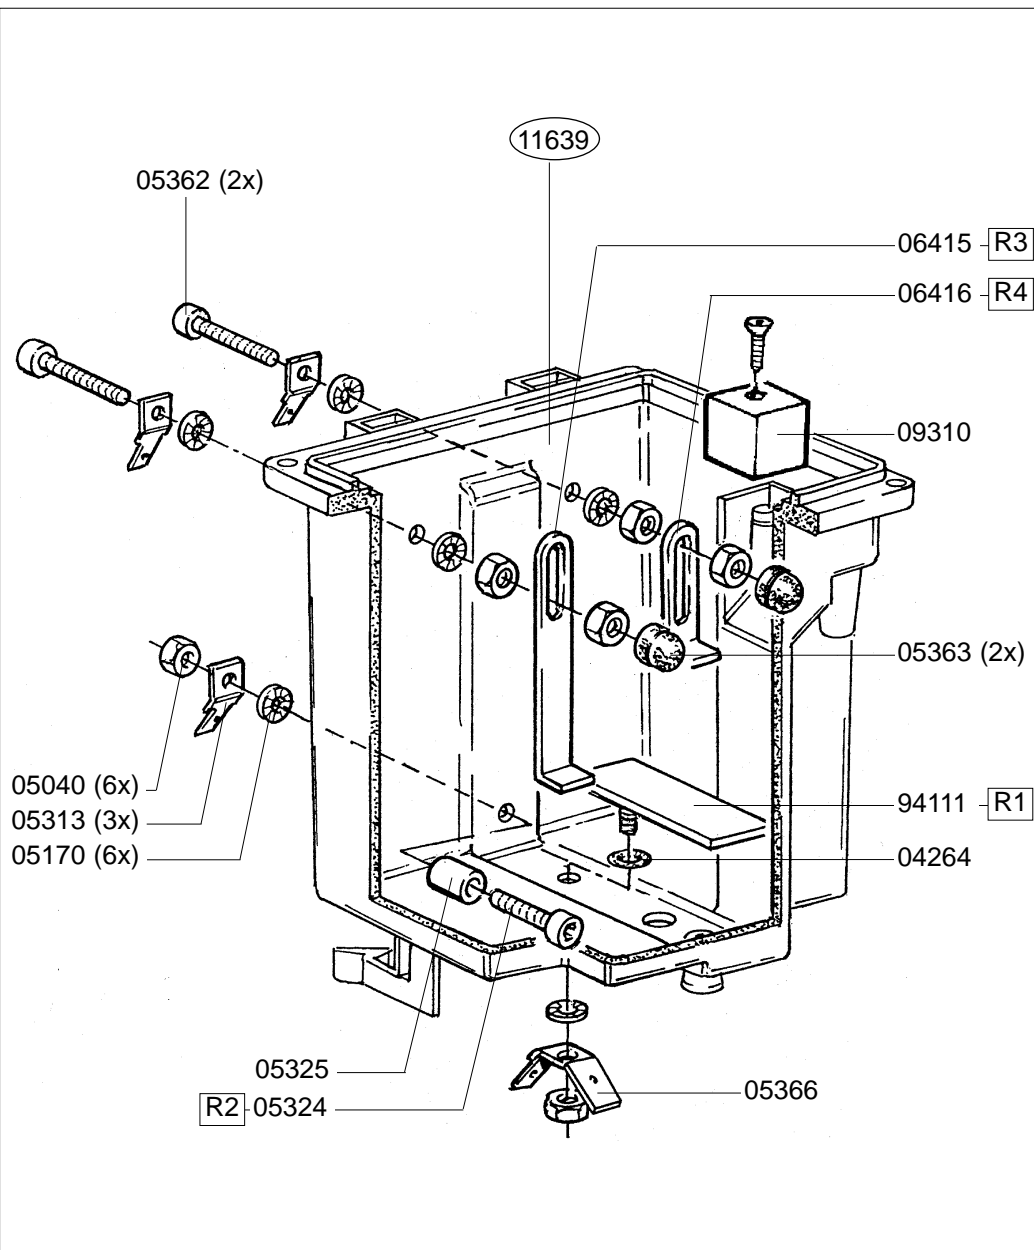

See next page

- Zie Stroomkring schema / Onderdelenlijst
- See Circuit scheme / Sparepartlist
- Voir Circuit schéma / Liste des pieces de rechanges
- Sieh Stromkreis schema / Ersatzteilliste

Type : A 200W 2N~ 380-415V	From mach.nr. : 3G22653	Page : 1-2
Artikel : 10241-9	Date : 09/97	Rev. : 12 09-09-97
Rated voltage : 2N~380V-415V 50/60Hz	Drawer : A.V.	Date : 12-12-97

Spare Part Info

***** Animo *****
Assen - Holland

Type : A 200W 2N~ 380-415V	From mach.nr. : 3G22653	Page : 2-2	Drawer : A.V.
Artikel : 10241-9	Date : 09/97	Rev. : 12 09-09-97	Date : 12-12-97
Rated voltage : 2N~380V-415V 50/60Hz	Spare Part Info	***** Animo ***** Assen - Holland	