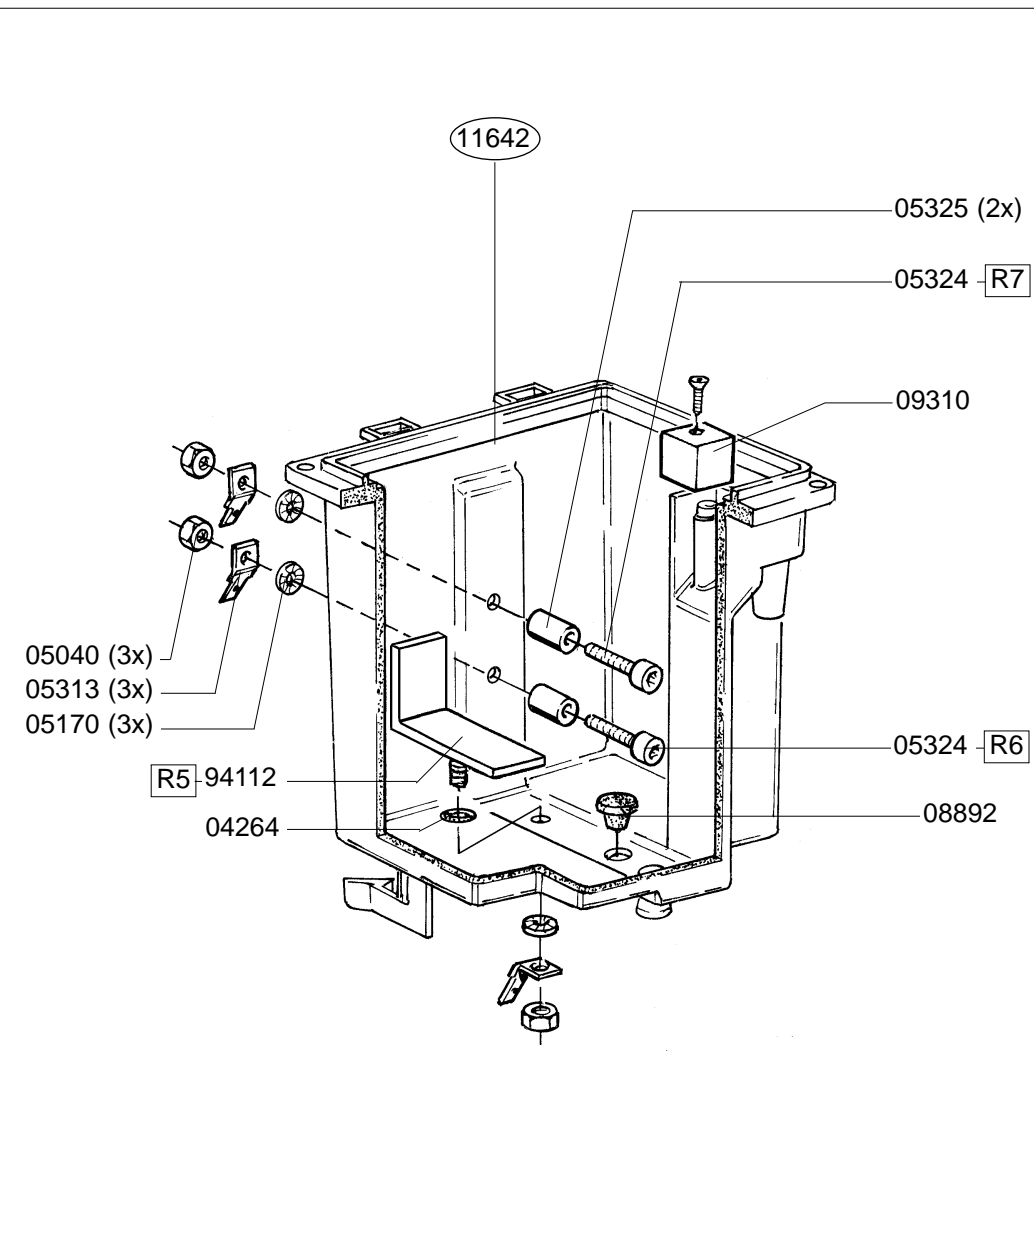

See next page

- Zie Stroomkring schema / Onderdelenlijst
- See Circuit scheme / Sparepartlist
- Voir Circuit schéma / Liste des pieces de rechanges
- Sieh Stromkreis schema / Ersatzteilliste

Type : A 200W 2N~ 380-415V	From mach.nr. : 3G22653	Page : 1-2
Artikel : 10241-9	Date : 09/97	Rev. : 12 09-09-97
Rated voltage : 2N~380V-415V 50/60Hz	Drawer : A.V.	Date : 12-12-97

Spare Part Info

***** Animo *****
Assen - Holland

Type : A 200W 2N~ 380-415V	From mach.nr. : 3G22653	Page : 2-2	Drawer : A.V.
Artikel : 10241-9	Date : 09/97	Rev. : 12 09-09-97	Date : 12-12-97
Rated voltage : 2N~380V-415V 50/60Hz	Spare Part Info	***** Animo ***** Assen - Holland	