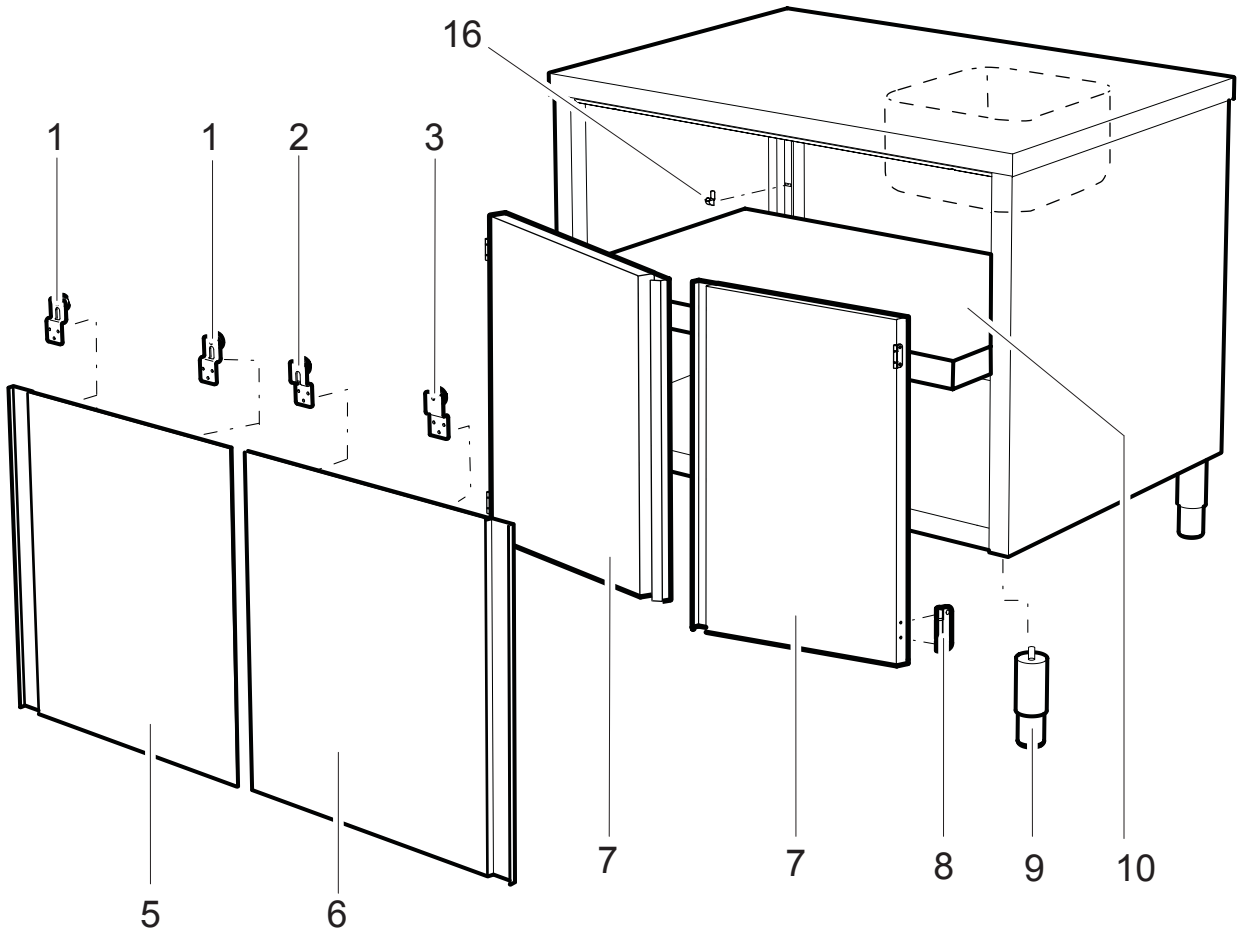

1	
2	
3	
4	
8	
16	

LISTA RICAMBI PER CODICE - SPARE PARTS CODES LIST

NUM.	1	2	3	4	5	6	7	8	9	10	11	12	13	14	15	16
Descrizione	Rotellina porta sinistra senza freno	Rotellina porta destra senza freno	Rotellina porta destra con freno	Paracolpi a fungo nero	Porta scorrevole sinistra	Porta scorrevole destra	Porta battente destra o sinistra	Cerniera	Piedone	Ripiano	Ripiano	Porta scorrevole destra	Porta battente destra o sinistra	Ruota ø 125 mm	Ruota ø 125 mm con freno	Supporto reggi-ripiano
Description	Wheel for left door without break	Wheel for right door without break	Wheel for right door with break	Black shock absorber	Left sliding door	Right sliding door	Right or left wing door	Door hinge	Foot	Shelf	Shelf	Right sliding door	Right or left wing door	Wheel ø 125 mm	Wheel ø 125 mm with break	Support for shelf
P (mm)	-	-	-	-	-	-	-	-	-	600	700	2000	2000	-	-	-
H (mm)	-	-	-	-	-	-	-	-	-	-	-	2000	2000	-	-	2000
600							0504465900			0855372000	0855370800		0855378000			
800					0855360500	0855359400	0504466100			0855372100	0855370900		0855378100			
1000					0855360600	0855359500				0855372200	0855371000		0855378200			
1100					0855360700	0855359600	0504466300			0855372300	0855371100					
1200					0855360800	0855359700				0855372400	0855371200	0855362500				
1300					0855360900	0855359800				0855372500	0855371300	0855362600				
1400	0855309701	0855309601	0855358100	0140403100	0855361000	8055359900		0511304900	0805318400	0855372600	0855371400					0961300001
1500					0855361100	0855360000				0855372700	0855371500					
1600					0855361200	0855360100				0855372800	0855371600	0855362700				
1700					0855361300	0855360200				0855372900	0855371700	0855362800				
1800					0855361400	0855360300				0855373000	0855371800					
1900					0855361500	0855360400				0855373100	0855371900	0855362900				
2000												0855362400				