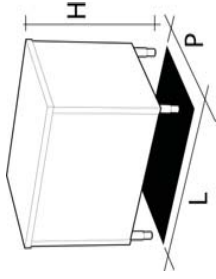

1	
2	
3	
4	
8	
16	

LISTA RICAMBI PER CODICE - SPARE PARTS CODES LIST

NUM.	1	2	3	4	5	6	7	8	9	10	11	12	13	14	15	16
Descrizione	Rotellina porta sinistra senza freno	Rotellina porta destra senza freno	Rotellina porta destra con freno	Paracolpi a fungo nero	Porta scorrevole sinistra	Porta scorrevole destra	Porta battente destra o sinistra	Cerniera	Piedone	Ripiano	Ripiano	Porta scorrevole destra	Porta battente destra o sinistra	Ruota ø 125 mm	Ruota ø 125 mm con freno	Supporto reggi-ripiano
Description	Wheel for left door without break	Wheel for right door without break	Wheel for right door with break	Black shock absorber	Left sliding door	Right sliding door	Right or left wing door	Door hinge	Foot	Shelf	Shelf	Right sliding door	Right or left wing door	Wheel ø 125 mm	Wheel ø 125 mm with break	Support for shelf
P (mm)	-	-	-	-	-	-	-	-	-	600	700	2000	2000	-	-	-
H (mm)	-	-	-	-	-	-	-	-	-	-	-	2000	2000	-	-	2000
600							0504465900			0855372000	0855370800		0855378000			
800					0855360500	0855359400	0504466100			0855372100	0855370900		0855378100			
1000					0855360600	0855359500				0855372200	0855371000		0855378200			
1100					0855360700	0855359600	0504466300			0855372300	0855371100					
1200					0855360800	0855359700				0855372400	0855371200	0855362500				
1300					0855360900	0855359800				0855372500	0855371300	0855362600				
1400	0855309701	0855309601	0855358100	0140403100	0855361000	8055359900		0511304900	0805318400	0855372600	0855371400					0961300001
1500					0855361100	0855360000				0855372700	0855371500					
1600					0855361200	0855360100				0855372800	0855371600	0855362700				
1700					0855361300	0855360200				0855372900	0855371700	0855362800				
1800					0855361400	0855360300				0855373000	0855371800					
1900					0855361500	0855360400				0855373100	0855371900	0855362900				
2000												0855362400				