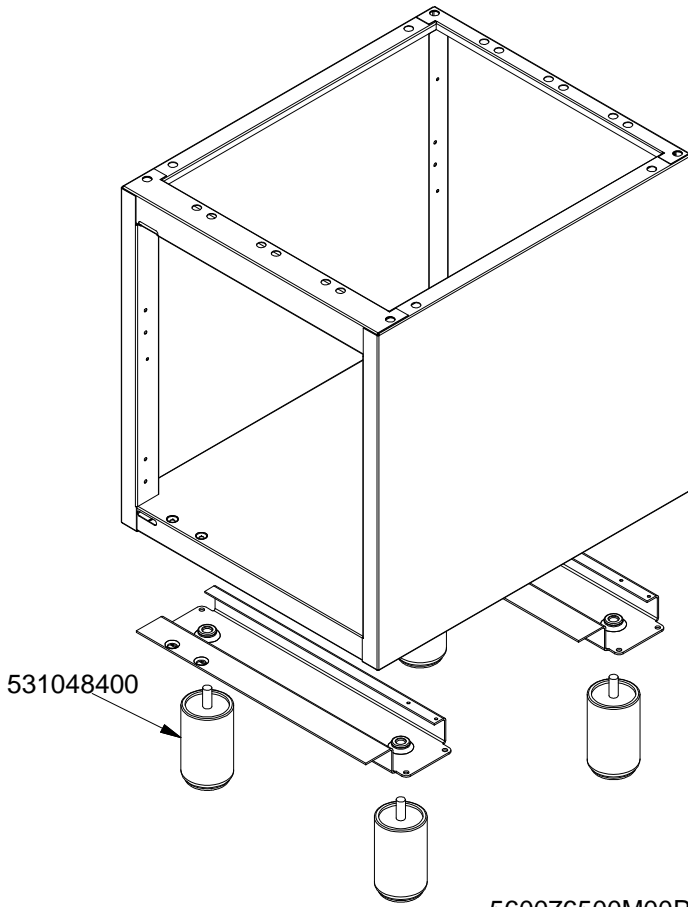

MAGICLOTUS 60
NEUTRO / NEUTRAL ELEMENTS / NEUTRALE ELEMENTE / ELEMENTES NEUTRES

M/S-63 M/S-64 M/S-66 M/S-67 M/S-68 M/S-69 M/S-610

Page	Pos	Code	Description
001		531048400	INOX LEG Ø1"3/4 100-165 M10