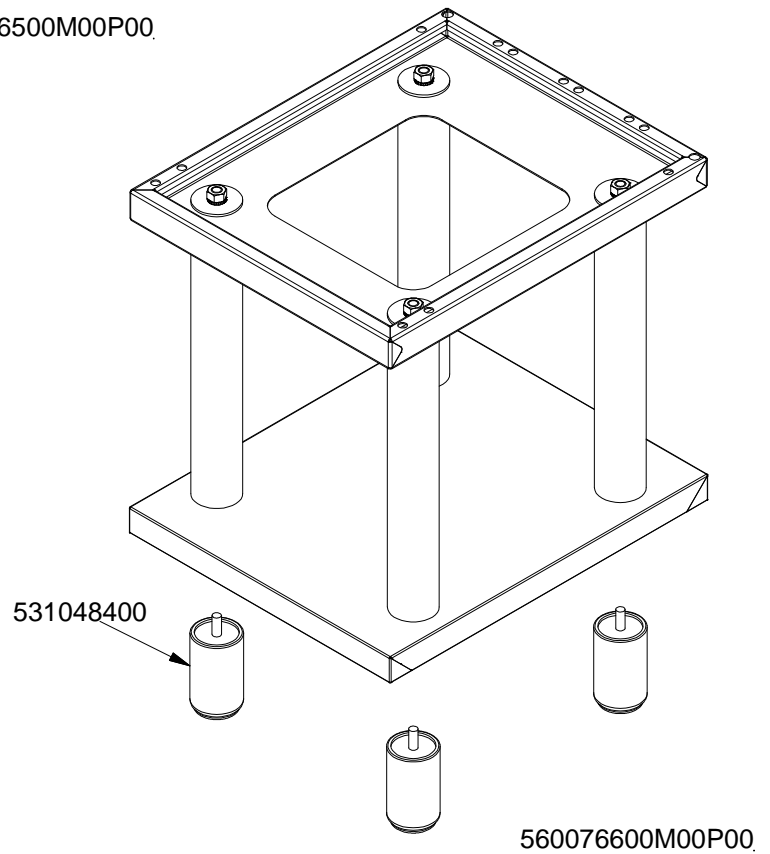

MAGICLOTUS 60
NEUTRO / NEUTRAL ELEMENTS / NEUTRALE ELEMENTE / ELEMENTES NEUTRES

M/S-63 M/S-64 M/S-66 M/S-67 M/S-68 M/S-69 M/S-610

Page	Pos	Code	Description
001		531048400	INOX LEG Ø1"3/4 100-165 M10