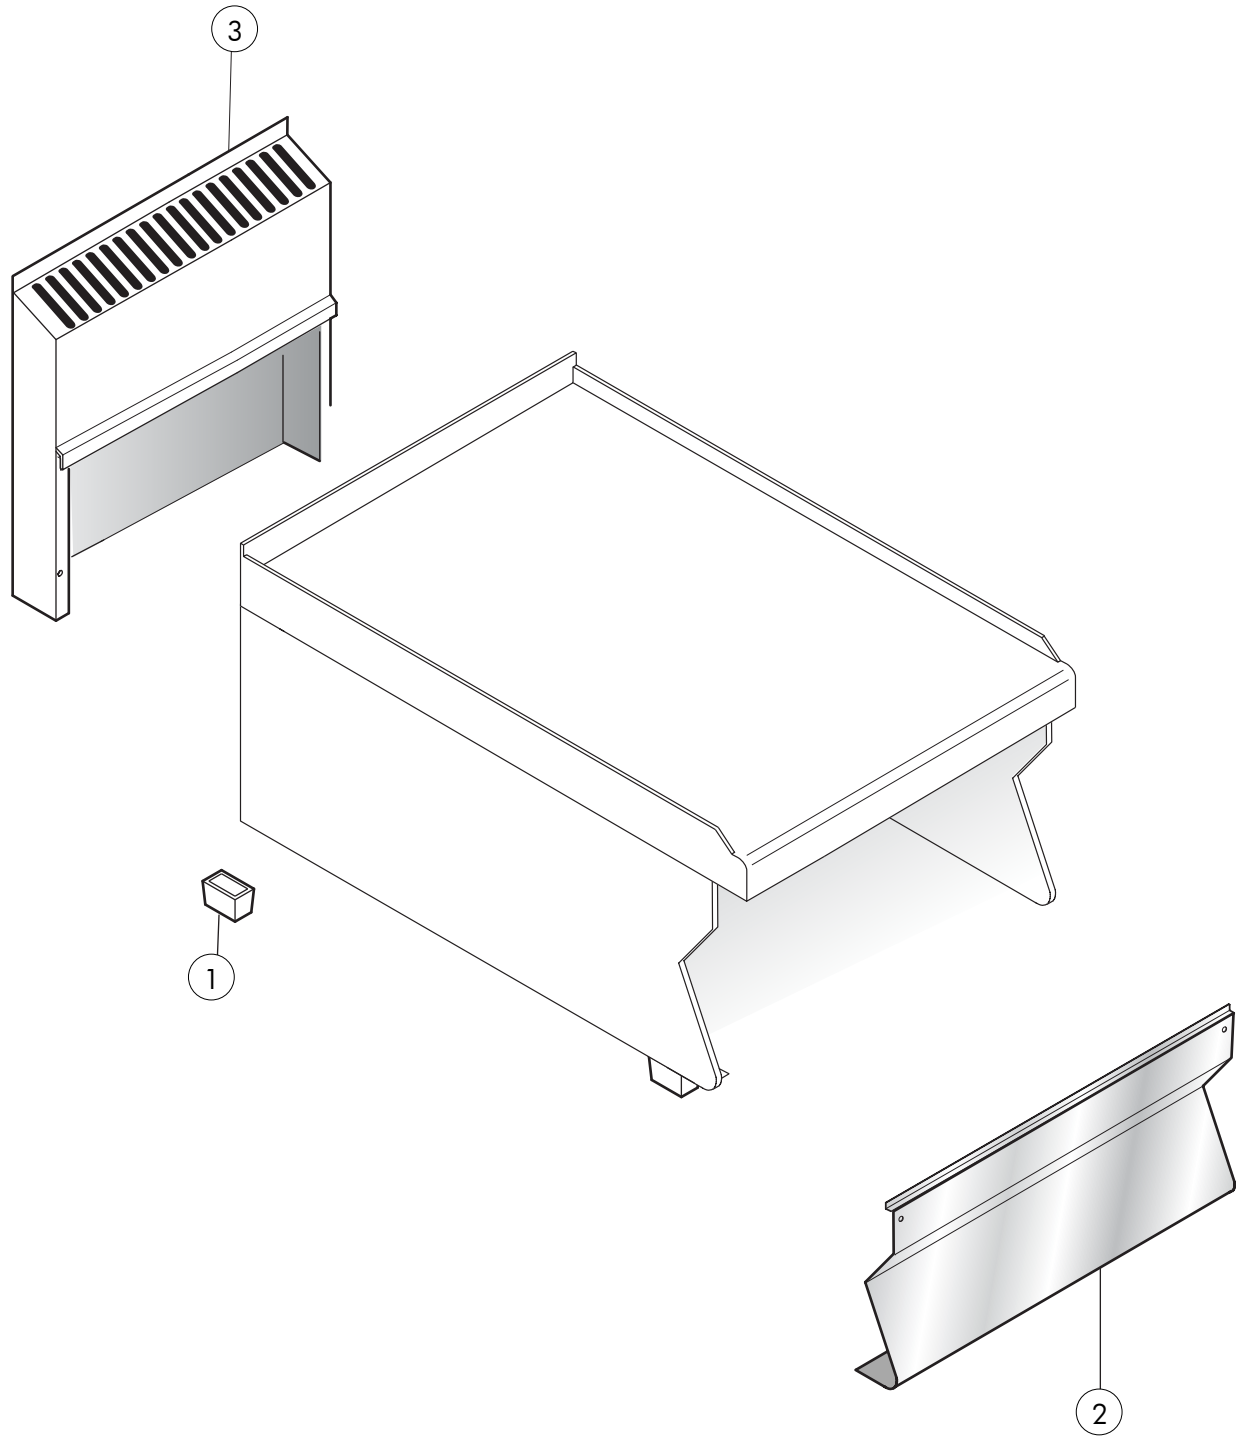

Thermische Geräte Serie 650 Neutralelement

Artikel-Nr.
128105 (CR0853799)

Explosionszeichnung / Ersatzteile

Bitte bei Ersatzteilbestellung immer Artikelnummer und Seriennummer mit angeben!

Series 650

Neutral - element

Table_A

POS.	CODE	PIECES	BESCHREIBUNG	DATA	C
1	MA1036021613	4	FUSS		
2	CR0846180	1	FRONTBLENDE		
3	MA1041115100	1	KAMIN		

* >>> Empfohlener Austausch