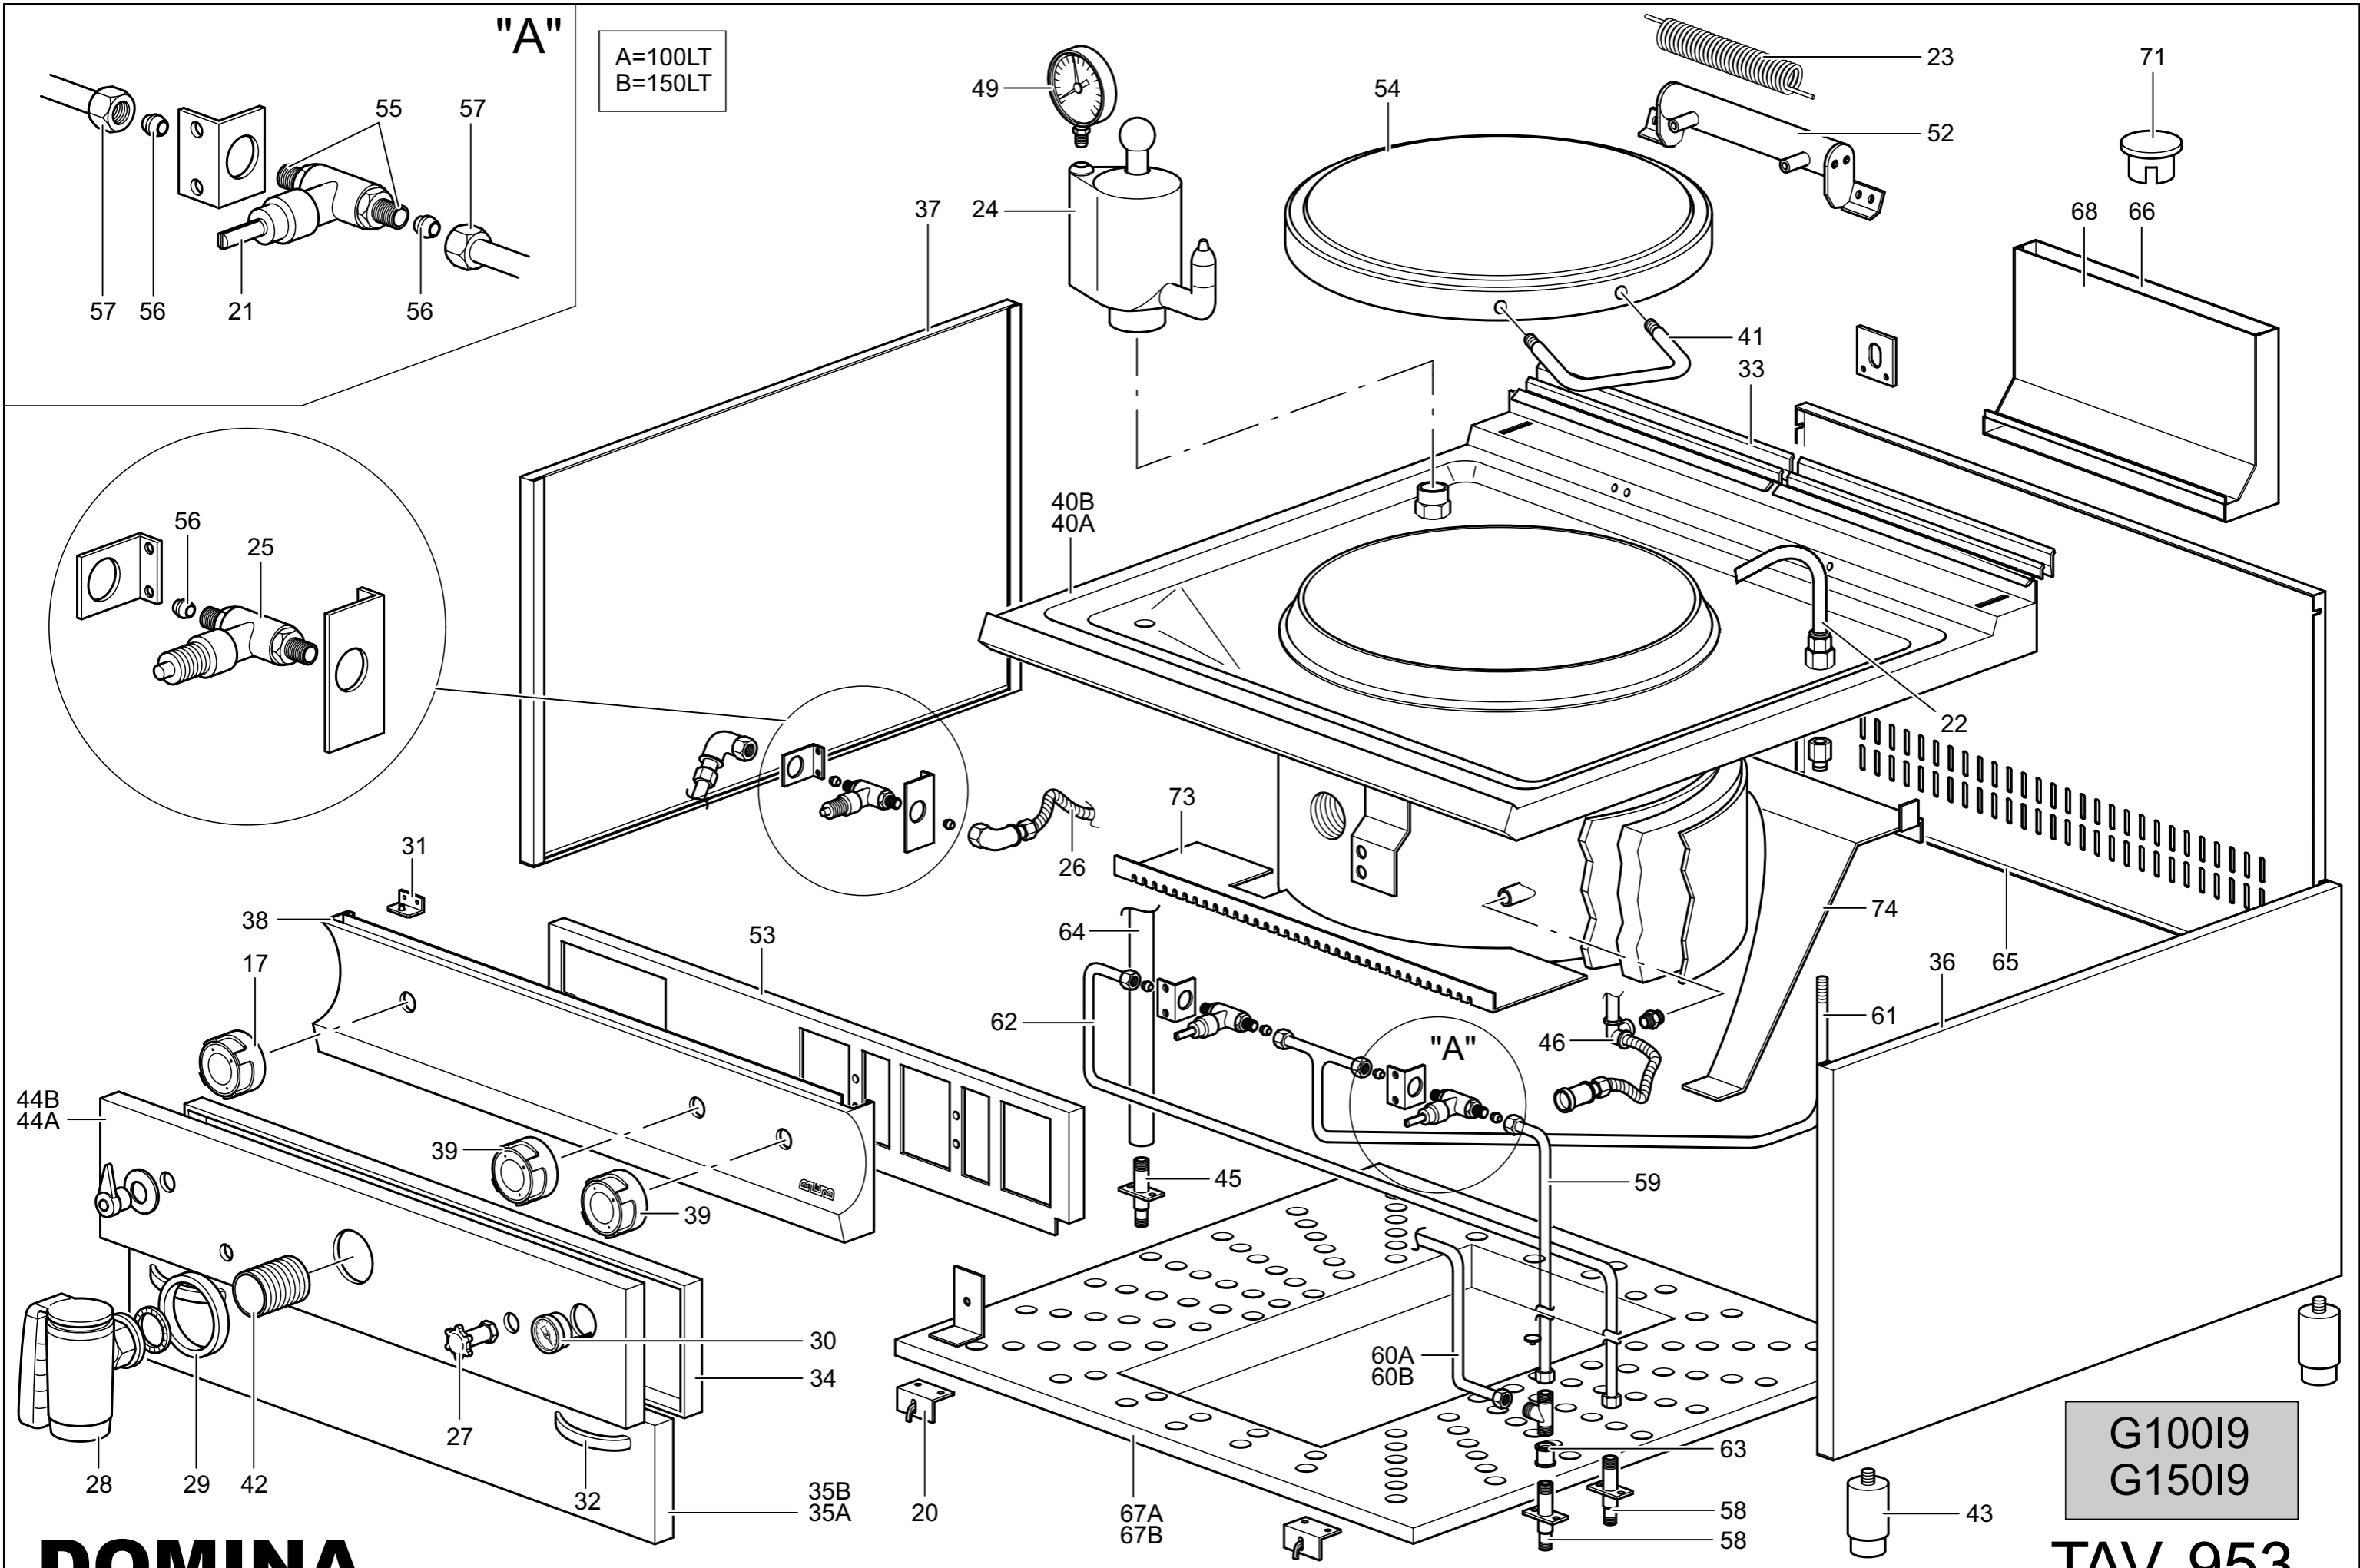

"A"

A=100LT
B=150LT

DOMINA

G100I9
G150I9
TAV. 953

A=100LT
B=150LT

G100I9
G150I9

TAVOLA	POS.	CODICE	ITALIANO	FRANCESE	INGLESE	TEDESCO
DOMINA TAV. 953	(1)	GACP800065	AS. PILOTA	VEILLEUSE	PILOT	PILOTBRENNER
DOMINA TAV. 953	2	PACP800212	TU.PILOTA BRUC.	TUBE VEILLEUSE	PILOT PIPE	PILOTBRENNERROHR
DOMINA TAV. 953	(3)	RTCP800019	RUB.V.	ROBINET	TAP	HAHN
DOMINA TAV. 953	4	RTCP800021	CALOTTA RUB.D.20	ECROU POUR ROBINET D.20	NUT FOR TAP D.20	MUTTER FÜR SCHLAUCH D.20
DOMINA TAV. 953	5	RTCP800020	BICONO RUB.D.20	BICONE D.20	DOUBLE CONE D.20	DOPPELKONUS D.20
DOMINA TAV. 953	6	RTCP800023	BICONO RUB.D.16	BICONE D.16	DOUBLE CONE D.16	DOPPELKONUS D.16
DOMINA TAV. 953	7	RTCP800022	CALOTTA RUB.D.16	ECROU POUR ROBINET D.16	NUT FOR TAP D.16	MUTTER FÜR SCHLAUCH D.16
DOMINA TAV. 953	(8)	RTCP800067	TERMOSTATO LIMIT	THERMOSTAT LIMIT	LIMIT THERMOSTAT	THERMOSTAT LIMIT
DOMINA TAV. 953	9	RTCP800073	RACCORDO INT.T/C.RUB.V.	RACCORD THERMOCOUPLE	THERMOCOUPLE FITTING	ANSCHLUBSTÜCK
DOMINA TAV. 953	(10)	RTCU700374	T/COPPIA	THERMOCOUPLE	THERMOCOUPLE	THERMOELEMENT
DOMINA TAV. 953	11	RTCU800335	BRUC.CENT.	BRÛLEUR CENTRALE	CENTRAL BURNER	MITTLERER BRENNER
DOMINA TAV. 953	(12)	RTCU900010	CAND.ROT.	BOUGIE OXIDE RONDE	ROUND SPARK	ZÜNDKERZE
DOMINA TAV. 953	13	RTCU900018	BICONO D.6	BICONE D.6	DOUBLE CONE D.6	DOPPELKONUS D.6
DOMINA TAV. 953	14	RTCU800339	CALOTTA D.6	ECROU D.6	NUT D.6	MUTTER D.6
DOMINA TAV. 953	15	RTCU900215	RACCORDO CAND.PIL.ST.	RACCORD POUR BOUGIE VEILLEUSE	FITTING FOR PILOT SPARK PLUG	ANSCHLUSSTÜCK
DOMINA TAV. 953	16A	162902	AS.RAMPA	RAMPE	RAMP	RAMPE
DOMINA TAV. 953	16B	160452	AS.RAMPA	RAMPE	RAMP	RAMPE
DOMINA TAV. 953	(17)	165927+164581	MANOP.RUB.V.+ANELLO	POIGNÉE ROBINET+ANNEAU	TAP KNOB+RING	HAHNKUGELGRIF+RING
DOMINA TAV. 953	18A	163274	TUBO ALIMENTAZIONE BRUCIATORE	TUBE ALIMENTATION BRULEUR	BURNER FEEDING PIPE	BRENNERVERSORUNGSRÖHR
DOMINA TAV. 953	18B	164997	TUBO ALIMENTAZIONE BRUCIATORE	TUBE ALIMENTATION BRULEUR	BURNER FEEDING PIPE	BRENNERVERSORUNGSRÖHR
DOMINA TAV. 953	(19)	RTCU700020	ACC.PIEZO+DADO	ALLUMAGE PIEZO + ECROU	PIEZO IGNITION + NUT	PIEZOELEKTRISCHER ANZÜNDER + MUTTER
DOMINA TAV. 953	20	RTBF900013	CERN.P.A.	CHARNIÈRE PORTE	DOOR HINGE	TÜRANGEL
DOMINA TAV. 953	21	RTCU600075	RUB.CAR.ACQ.	WATER TAP	ROBINET DE L'EAU	WASSERHAHN
DOMINA TAV. 953	22	RTCP800024	EROGATORE ACQUA	DISTRIBUETUR DE L'EAU	WATER DISTRIBUTOR	WASSERVERSORGER
DOMINA TAV. 953	23	RTCP800026	MOLLA CERNIERA	RESSORT DE LA CHARNIÈRE	HINGE SPRING	MANOMETER
DOMINA TAV. 953	24	RTCP800064	VALV.SIC.	SOUPAPE DE SÛRETÉ	SAFETY VALVE	SICHERHEITSVENTIL
DOMINA TAV. 953	25	RTCP700003	RUB.CAR.ACQ.	ROBINET DE L'EAU	WATER TAP	WASSERHAHN
DOMINA TAV. 953	26	RTCP800163	TU.FLES+G.AL.RUB.LIV.	TUYAU	PIPE FLEXIBLE	ROHR FLEXIBEL
DOMINA TAV. 953	27	RTCP800065	RUB.LIVELLO	ROBINET NIVEAU	LEVEL COCK	PEGELHAHN
DOMINA TAV. 953	28	RTCP900004	RUB.SCA.	ROBINET DE DECHARGE DE L'EAU	WATER DISCHARGE TAP	ABLASSHAHN
DOMINA TAV. 953	29	RTCP900018	BORCHIA	CLOU	BOSS	AUFLAGE
DOMINA TAV. 953	30	161827	TERMOMET.D.52/250	THERMOMETRE	THERMOMETER	THERMOMETER
DOMINA TAV. 953	31	160028	SQ.FIS.CRUSCOTTO	ÉGUERRE DE FIXAGE DU PANNEAU DE CONTRÔLE	BRACKET TO FIX THE CONTROL PANEL	STEUERTAFELBEFESTIGUNGSWINKEL
DOMINA TAV. 953	32	160270	MANIGLIA NICH.SAT.	POIGNÉE	COVER	HANDGRIF
DOMINA TAV. 953	33	160286	GRIGLIA CAM. NERA/LUC/RAAF	GRILLE DE PLAQUE	WORK PLANE GRATE	PLATTENROST
DOMINA TAV. 953	34	162867	C/PORTA	CONTRE PORTE	COUNTER DOOR	GEGENTÜR
DOMINA TAV. 953	35A	162868	PORTA	PORTE	DOOR	TÜR
DOMINA TAV. 953	35B	162884	PORTA	PORTE	DOOR	TÜR
DOMINA TAV. 953	36	162676	FIANCO DX	CÔTÉ DROITE	RIGHT SIDE	RECHTE SEITE
DOMINA TAV. 953	37	162677	FIANCO SX	CÔTÉ GAUCHE	LEFT SIDE	LINKE SEITE
DOMINA TAV. 953	38	160456	AS.CRUSCOTTO	PANNEAU DE CONTRÔLE	CONTROL PANEL	STIRNBRETT
DOMINA TAV. 953	(39)	165925+164580	MAN.RUB.CAR.ACQ.+ANELLO ACQUA FREDDA	POIGNÉE ROBINET EAU+ANNEAU	WATER TAP KNOB+RING	HAHNKUGELGRIF+RING
DOMINA TAV. 953		165925+164586	MAN.RUB.CAR.ACQ.+ANELLO ACQUA CALDA	POIGNÉE ROBINET EAU+ANNEAU	WATER TAP KNOB+RING	HAHNKUGELGRIF+RING
DOMINA TAV. 953	40A	163272	AS.PENTOLA	RÉCIPIENT	BOWL	TOPFBEHÄLTER
DOMINA TAV. 953	40B	164561	AS.PENTOLA	RÉCIPIENT	BOWL	TOPFBEHÄLTER
DOMINA TAV. 953	41	160676	MANIGLIA COPERCHIO	POIGNÉE DU COUVERCLE	COVER HANDLE	TOPFDECKEL
DOMINA TAV. 953	42	160927	NIPLES	NIPLES	NIPLES	NIPPEL
DOMINA TAV. 953	43	162267	PIEDINO	PIED	FOOT	FUSS
DOMINA TAV. 953	44A	162870	FACCIATA EST.	DEVANTURE EATERNE	EXTERNAL FACE	EXTERNAL FACE
DOMINA TAV. 953	44B	162880	FACCIATA EST.	DEVANTURE EATERNE	EXTERNAL FACE	EXTERNAL FACE
DOMINA TAV. 953	45	164809	AS. ATTACCO SCARICO ACQUA	ATTAQUE DE DECHARGE DE L'EAU	WATER DISCHARGE CONNECTION	ABLASS
DOMINA TAV. 953	46	PACP800010	TU.FLES+G. AL.RUB.IMB.	TUYAU	PIPE FLEXIBLE	ROHR FLEXIBEL
DOMINA TAV. 953	47	VEDI MANUALE UGELLI	INIETTORE PILOTA			