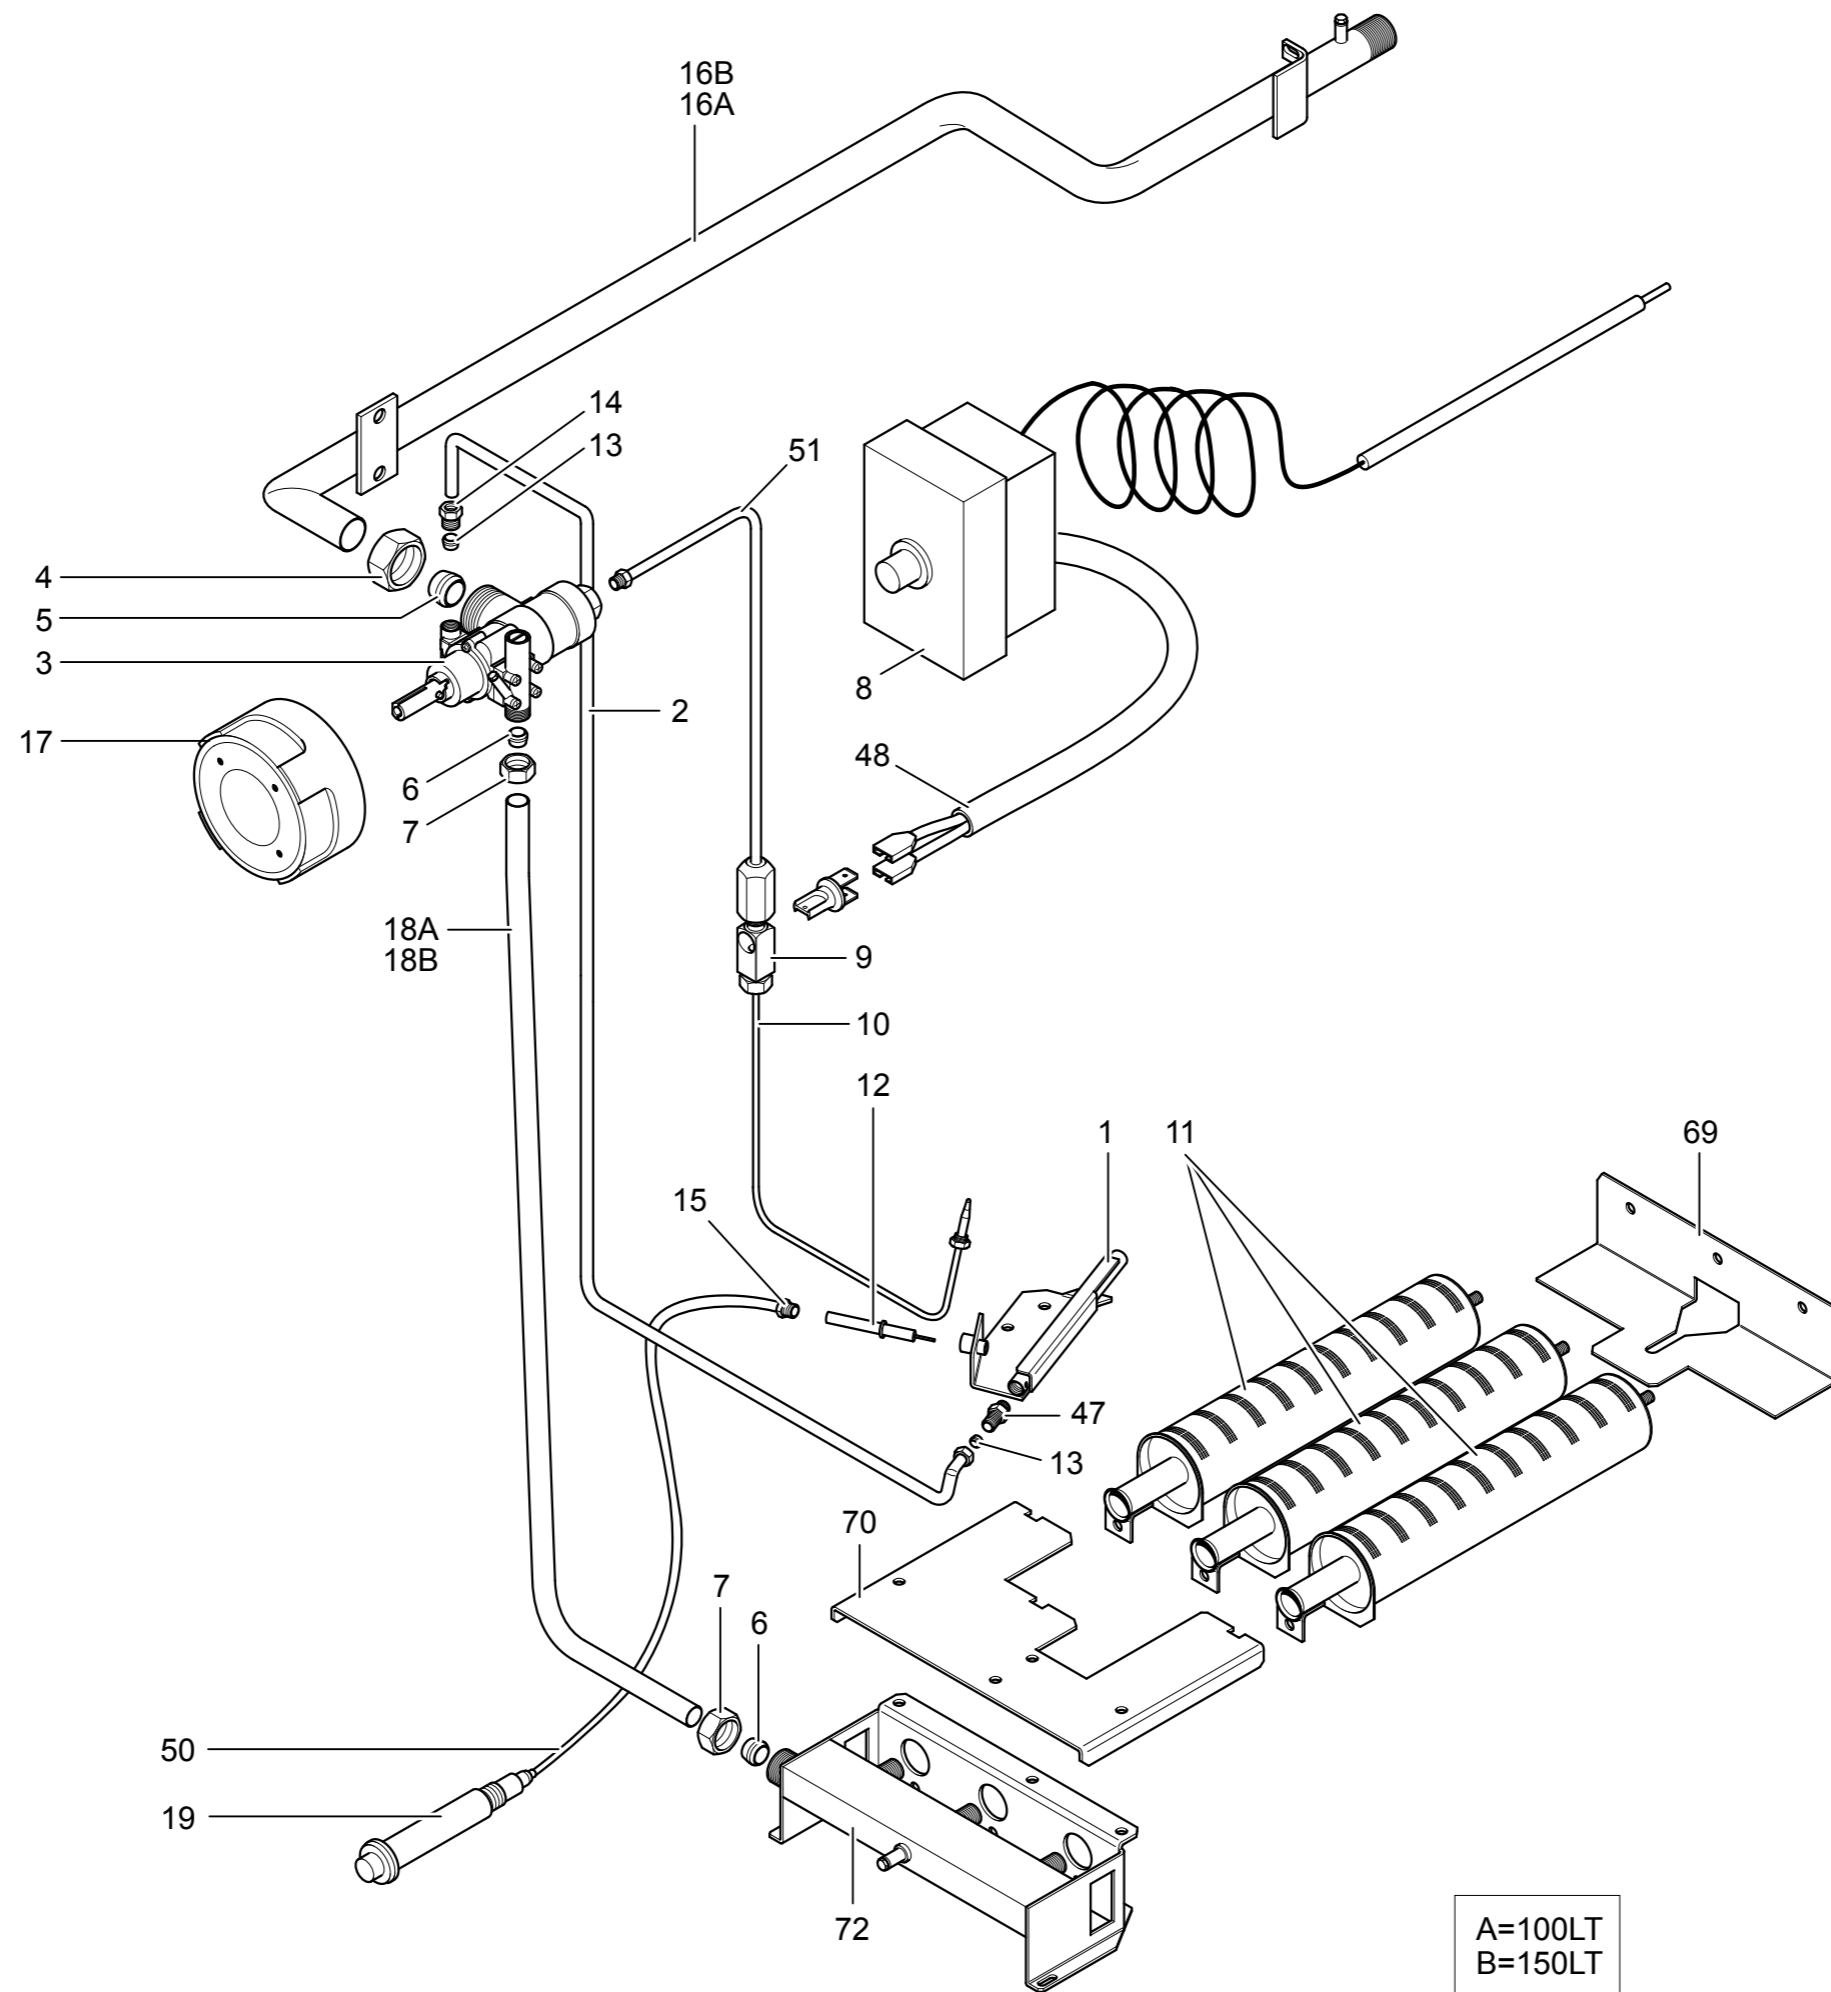

"A"

A=100LT
B=150LT

DOMINA

G100I9
G150I9
TAV. 953

A=100LT
B=150LT

G100I9
G150I9

TAVOLA	POS.	CODICE	ITALIANO	FRANCESE	INGLESE	TEDESCO
DOMINA TAV. 953	(1)	GACP800065	AS. PILOTA	VEILLEUSE	PILOT	PILOTBRENNER
DOMINA TAV. 953	2	PACP800212	TU.PILOTA BRUC.	TUBE VEILLEUSE	PILOT PIPE	PILOTBRENNERROHR
DOMINA TAV. 953	(3)	RTCP800019	RUB.V.	ROBINET	TAP	HAHN
DOMINA TAV. 953	4	RTCP800021	CALOTTA RUB.D.20	ECROU POUR ROBINET D.20	NUT FOR TAP D.20	MUTTER FÜR SCHLAUCH D.20
DOMINA TAV. 953	5	RTCP800020	BICONO RUB.D.20	BICONE D.20	DOUBLE CONE D.20	DOPPELKONUS D.20
DOMINA TAV. 953	6	RTCP800023	BICONO RUB.D.16	BICONE D.16	DOUBLE CONE D.16	DOPPELKONUS D.16
DOMINA TAV. 953	7	RTCP800022	CALOTTA RUB.D.16	ECROU POUR ROBINET D.16	NUT FOR TAP D.16	MUTTER FÜR SCHLAUCH D.16
DOMINA TAV. 953	(8)	RTCP800067	TERMOSTATO LIMIT	THERMOSTAT LIMIT	LIMIT THERMOSTAT	THERMOSTAT LIMIT
DOMINA TAV. 953	9	RTCP800073	RACCORDO INT.T/C.RUB.V.	RACCORD THERMOCOUPLE	THERMOCOUPLE FITTING	ANSCHLUBSTÜCK
DOMINA TAV. 953	(10)	RTCU700374	T/COPPIA	THERMOCOUPLE	THERMOCOUPLE	THERMOELEMENT
DOMINA TAV. 953	11	RTCU800335	BRUC.CENT.	BRÛLEUR CENTRALE	CENTRAL BURNER	MITTLERER BRENNER
DOMINA TAV. 953	(12)	RTCU900010	CAND.ROT.	BOUGIE OXIDE RONDE	ROUND SPARK	ZÜNDKERZE
DOMINA TAV. 953	13	RTCU900018	BICONO D.6	BICONE D.6	DOUBLE CONE D.6	DOPPELKONUS D.6
DOMINA TAV. 953	14	RTCU800339	CALOTTA D.6	ECROU D.6	NUT D.6	MUTTER D.6
DOMINA TAV. 953	15	RTCU900215	RACCORDO CAND.PIL.ST.	RACCORD POUR BOUGIE VEILLEUSE	FITTING FOR PILOT SPARK PLUG	ANSCHLUSSTÜCK
DOMINA TAV. 953	16A	162902	AS.RAMPA	RAMPE	RAMP	RAMPE
DOMINA TAV. 953	16B	160452	AS.RAMPA	RAMPE	RAMP	RAMPE
DOMINA TAV. 953	(17)	165927+164581	MANOP.RUB.V.+ANELLO	POIGNÉE ROBINET+ANNEAU	TAP KNOB+RING	HAHNKUGELGRIF+RING
DOMINA TAV. 953	18A	163274	TUBO ALIMENTAZIONE BRUCIATORE	TUBE ALIMENTATION BRULEUR	BURNER FEEDING PIPE	BRENNERVERSORUNGSRÖHR
DOMINA TAV. 953	18B	164997	TUBO ALIMENTAZIONE BRUCIATORE	TUBE ALIMENTATION BRULEUR	BURNER FEEDING PIPE	BRENNERVERSORUNGSRÖHR
DOMINA TAV. 953	(19)	RTCU700020	ACC.PIEZO+DADO	ALLUMAGE PIEZO + ECROU	PIEZO IGNITION + NUT	PIEZOELEKTRISCHER ANZÜNDER + MUTTER
DOMINA TAV. 953	20	RTBF900013	CERN.P.A.	CHARNIÈRE PORTE	DOOR HINGE	TÜRANGEL
DOMINA TAV. 953	21	RTCU600075	RUB.CAR.ACQ.	WATER TAP	ROBINET DE L'EAU	WASSERHAHN
DOMINA TAV. 953	22	RTCP800024	EROGATORE ACQUA	DISTRIBUETUR DE L'EAU	WATER DISTRIBUTOR	WASSERVERSORGER
DOMINA TAV. 953	23	RTCP800026	MOLLA CERNIERA	RESSORT DE LA CHARNIÈRE	HINGE SPRING	MANOMETER
DOMINA TAV. 953	24	RTCP800064	VALV.SIC.	SOUPAPE DE SÛRETÉ	SAFETY VALVE	SICHERHEITSVENTIL
DOMINA TAV. 953	25	RTCP700003	RUB.CAR.ACQ.	ROBINET DE L'EAU	WATER TAP	WASSERHAHN
DOMINA TAV. 953	26	RTCP800163	TU.FLES+G.AL.RUB.LIV.	TUYAU	PIPE FLEXIBLE	ROHR FLEXIBEL
DOMINA TAV. 953	27	RTCP800065	RUB.LIVELLO	ROBINET NIVEAU	LEVEL COCK	PEGELHAHN
DOMINA TAV. 953	28	RTCP900004	RUB.SCA.	ROBINET DE DECHARGE DE L'EAU	WATER DISCHARGE TAP	ABLASSHAHN
DOMINA TAV. 953	29	RTCP900018	BORCHIA	CLOU	BOSS	AUFLAGE
DOMINA TAV. 953	30	161827	TERMOMET.D.52/250	THERMOMETRE	THERMOMETER	THERMOMETER
DOMINA TAV. 953	31	160028	SQ.FIS.CRUSCOTTO	ÉGUERRE DE FIXAGE DU PANNEAU DE CONTRÔLE	BRACKET TO FIX THE CONTROL PANEL	STEUERTAFELBEFESTIGUNGSWINKEL
DOMINA TAV. 953	32	160270	MANIGLIA NICH.SAT.	POIGNÉE	COVER	HANDGRIF
DOMINA TAV. 953	33	160286	GRIGLIA CAM. NERA/LUC/RAAF	GRILLE DE PLAQUE	WORK PLANE GRATE	PLATTENROST
DOMINA TAV. 953	34	162867	C/PORTA	CONTRE PORTE	COUNTER DOOR	GEGENTÜR
DOMINA TAV. 953	35A	162868	PORTA	PORTE	DOOR	TÜR
DOMINA TAV. 953	35B	162884	PORTA	PORTE	DOOR	TÜR
DOMINA TAV. 953	36	162676	FIANCO DX	CÔTÉ DROITE	RIGHT SIDE	RECHTE SEITE
DOMINA TAV. 953	37	162677	FIANCO SX	CÔTÉ GAUCHE	LEFT SIDE	LINKE SEITE
DOMINA TAV. 953	38	160456	AS.CRUSCOTTO	PANNEAU DE CONTRÔLE	CONTROL PANEL	STIRNBRETT
DOMINA TAV. 953	(39)	165925+164580	MAN.RUB.CAR.ACQ.+ANELLO ACQUA FREDDA	POIGNÉE ROBINET EAU+ANNEAU	WATER TAP KNOB+RING	HAHNKUGELGRIF+RING
DOMINA TAV. 953		165925+164586	MAN.RUB.CAR.ACQ.+ANELLO ACQUA CALDA	POIGNÉE ROBINET EAU+ANNEAU	WATER TAP KNOB+RING	HAHNKUGELGRIF+RING
DOMINA TAV. 953	40A	163272	AS.PENTOLA	RÉCIPIENT	BOWL	TOPFBEHÄLTER
DOMINA TAV. 953	40B	164561	AS.PENTOLA	RÉCIPIENT	BOWL	TOPFBEHÄLTER
DOMINA TAV. 953	41	160676	MANIGLIA COPERCHIO	POIGNÉE DU COUVERCLE	COVER HANDLE	TOPFDECKEL
DOMINA TAV. 953	42	160927	NIPLES	NIPLES	NIPLES	NIPPEL
DOMINA TAV. 953	43	162267	PIEDINO	PIED	FOOT	FUSS
DOMINA TAV. 953	44A	162870	FACCIATA EST.	DEVANTURE EATERNE	EXTERNAL FACE	EXTERNAL FACE
DOMINA TAV. 953	44B	162880	FACCIATA EST.	DEVANTURE EATERNE	EXTERNAL FACE	EXTERNAL FACE
DOMINA TAV. 953	45	164809	AS. ATTACCO SCARICO ACQUA	ATTAQUE DE DECHARGE DE L'EAU	WATER DISCHARGE CONNECTION	ABLASS
DOMINA TAV. 953	46	PACP800010	TU.FLES+G. AL.RUB.IMB.	TUYAU	PIPE FLEXIBLE	ROHR FLEXIBEL
DOMINA TAV. 953	47	VEDI MANUALE UGELLI	INIETTORE PILOTA			