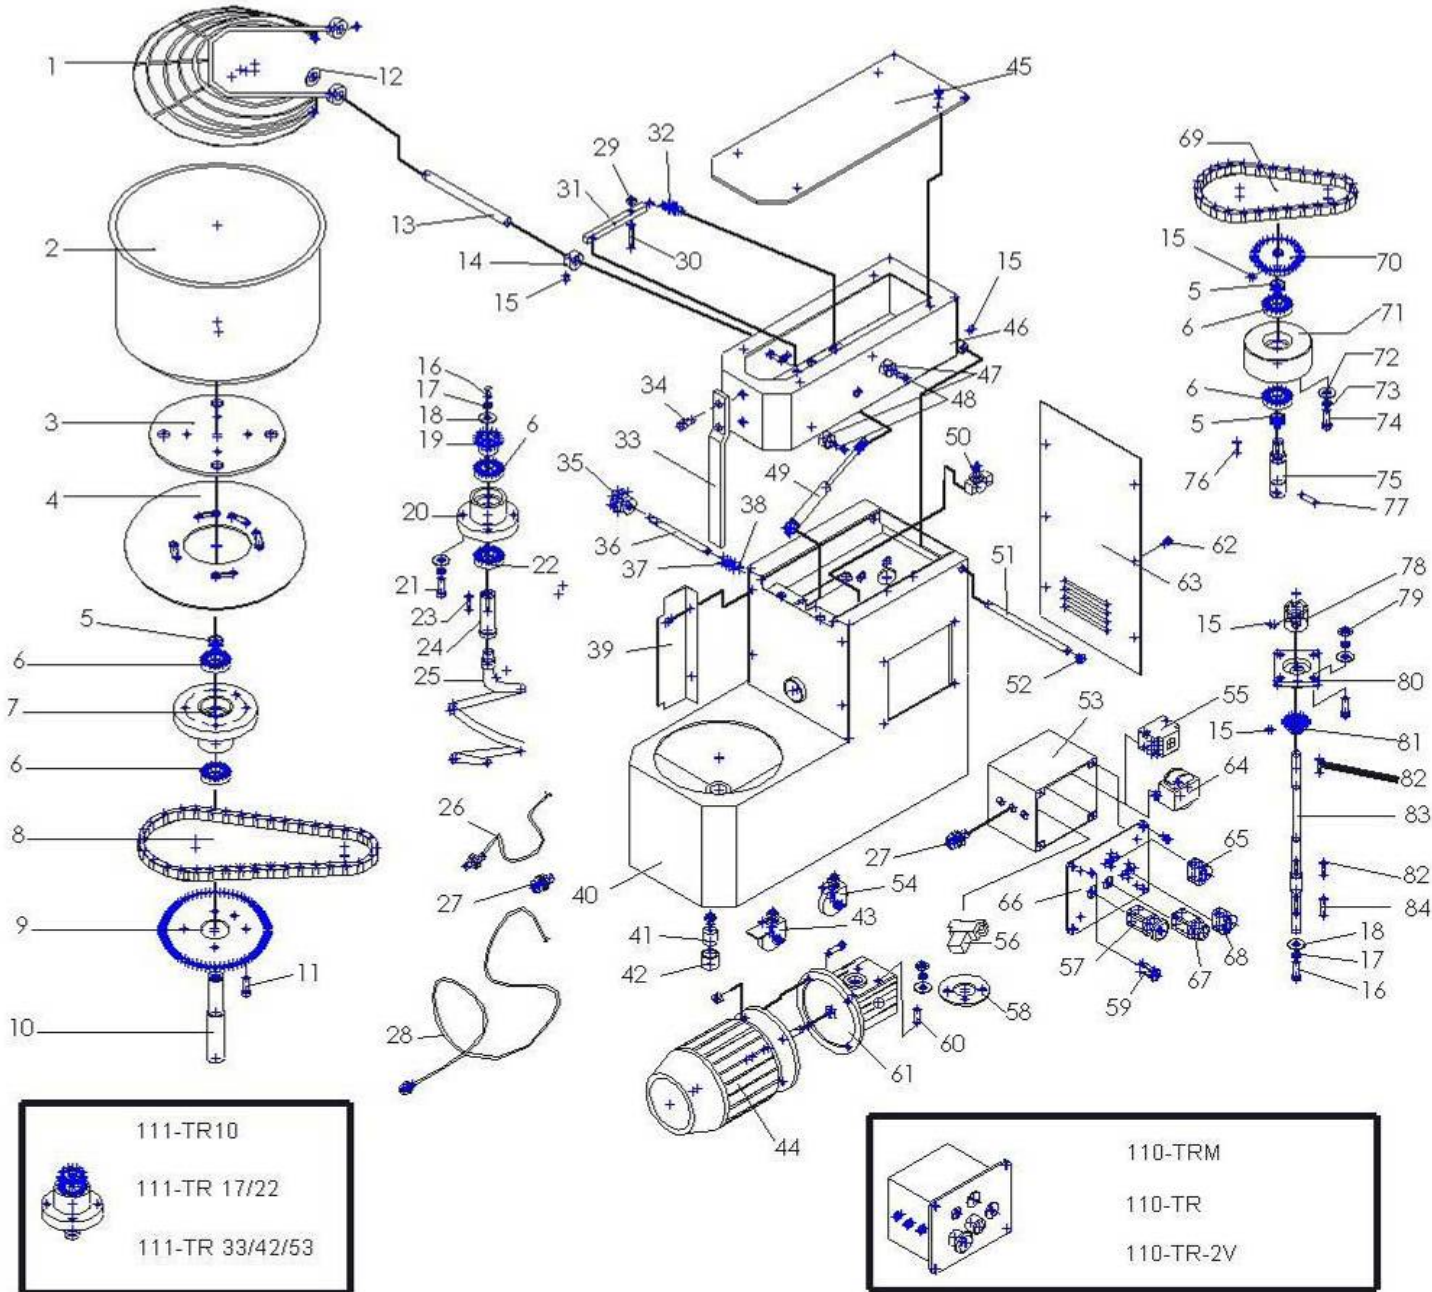

Spare parts for mixer with fixed top and bowl mod. TF

(fig. 18)

(Bild 18)

(fig. 18)

(Pict. 18)

Exploded Diagram
TF/TFM/TF-2V(17/22/33/42/53)

Parti di ricambio
impastatrice con testa
sollevabile e vasca
estrabile mod. TR

Ersatzteile für
Teigknetmaschine
hebbarem Kopf
und herausziehbarem
Becken
mod. TR

Pièces de rechange pour
pétrisseuse avec
soulève et
extractible mod. TR

Spare parts for mixer with
raising top and taking-off
bowl mod. TR

(fig. 19)

(Bild 19)

(fig. 19)

(Pict. 19)

74	8301710	8301710	8301710	8301710	8301710	8301710	8301710	8301710	8301710	8301710
75		8300790		8300790		8300800		8300800		8300800
76	8300450	8300450	8300450	8300450	8300450	8300450	8300450	8300450	8300450	8300450
77		8300660		8300660		8300660		8300660		8300660
78		8300770		8300770		8300780		8300780		8300780
79		8300640		8300640		8300640		8300640		8300640
80		8300730		8300730		8300740		8300740		8300740
81	8300710	8300710	8300710	8300710	8300720	8300720	8300720	8300720	8300720	8300720
82	8300450	8300450	8300450	8300450	8301720	8301720	8301720	8301720	8301720	8301720
83		8300670		8300670		8300680		8300680		8300680
84	8300650	8300650	8300650	8300650	8300650	8300650	8300650	8300650	8300650	8300650
85	8301740		8301740		8301740		8301740		8301740	
86	8300990		8300990		8300990		8300990		8300990	
87	8301120		8301120		8301130		8301130		8301130	
88	8300810		8300810		8300820		8300820		8300820	
89	8301730		8301730		8301730		8301730		8301730	
90	8300750		8300750		8300760		8300760		8300760	
91	8300690		8300690		8300700		8300700		8300700	