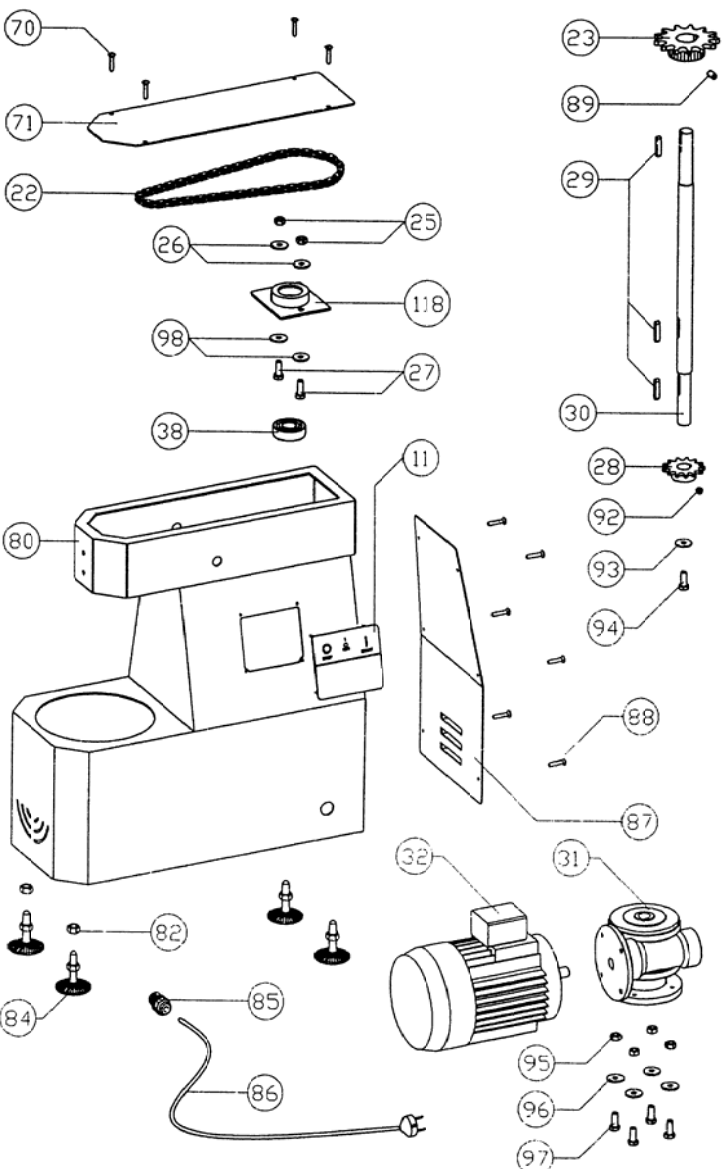

**Pizzeria
Teigknetmaschinen**

Artikel-Nr. 512001, 512003, 512003, 512004
(TFM10, TF17, TF22, TF33)

Explosionszeichnung / Ersatzteile

Parti di ricambio di impastatrice con testa e vasca fissa mod. TF7 - TF10

Ersatzteile für die Teigknetmaschine mit geistem Kopf und Becken mod. TF7 - TF10

Pièces de rechange pour pétrisseuse avec tête et cuve fixe mod. TF7 - TF10

Spare parts for mixer with fixed top and bowl mod. TF7 - TF10

(fig. 17)

(Bild 17)

(fig. 17)

(Pict. 17)

Parti di ricambio di impastatrice con testa e vasca fissa mod. TF

Ersatzteile für die Teigmelmaschine mit geistem Kopf und Becken mod. TF

Pièces de rechange pour pétrisseuse avec tête et cuve fixe mod. TF

Spare parts for mixer with fixed top and bowl mod. TF

(fig. 18)

(Bild 18)

(fig. 18)

(Pict. 18)

Exploded Diagram
TF/TFM/TF-2V(17/22/33/42/53)

Parti di ricambio
impastatrice con testa
sollevabile e vasca
estrabile mod. TR