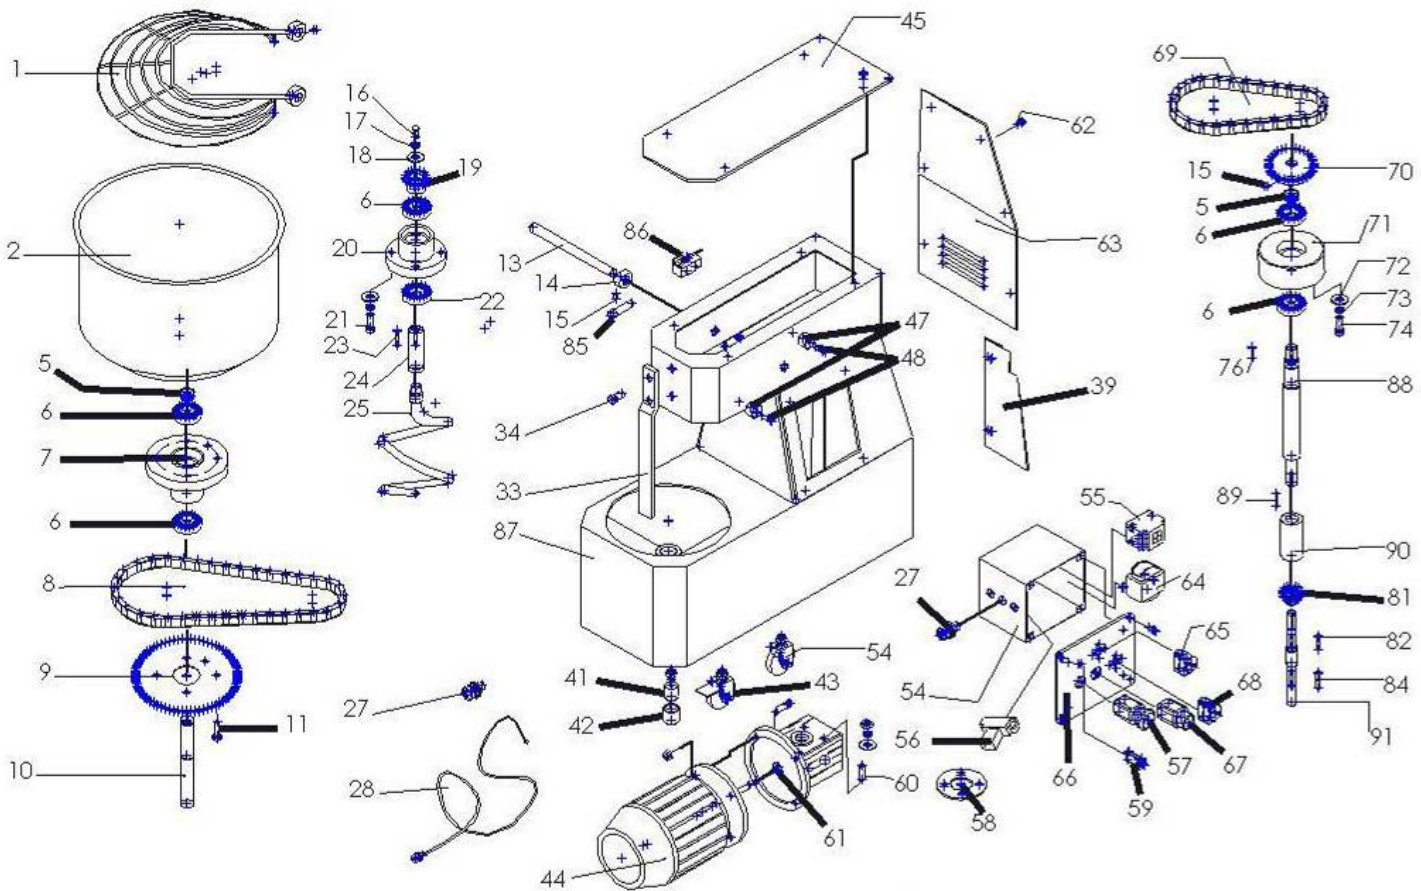

Spare parts for mixer with fixed top and bowl mod. TF

(fig. 18)

(Bild 18)

(fig. 18)

(Pict. 18)

Exploded Diagram
TF/TFM/TF-2V(17/22/33/42/53)

Parti di ricambio
impastatrice con testa
sollevabile e vasca
estrabile mod. TR