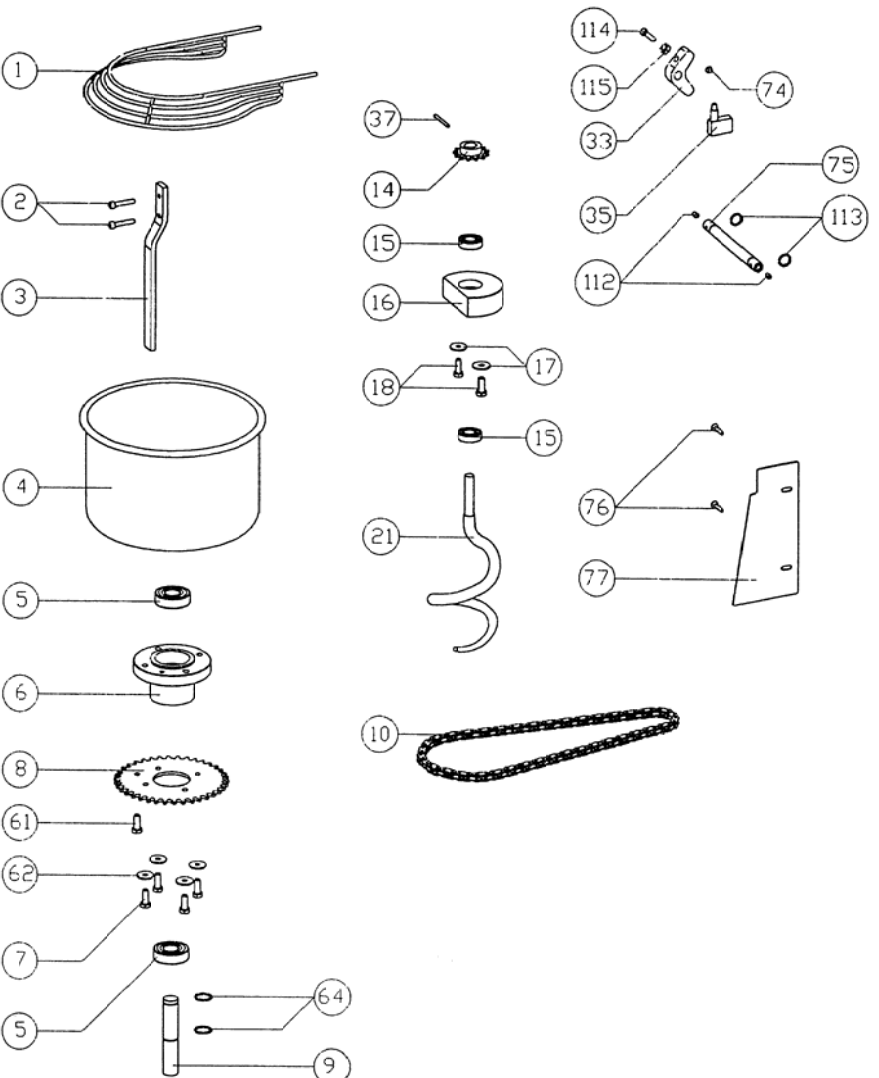

Parti di ricambio di impastatrice con testa e vasca fissa mod. TF7 - TF10

Ersatzteile für die Teigknetmaschine mit geistem Kopf und Becken mod. TF7 - TF10

Pièces de rechange pour pétrisseuse avec tête et cuve fixe mod. TF7 - TF10

Spare parts for mixer with fixed top and bowl mod. TF7 - TF10

(fig. 17)

(Bild 17)

(fig. 17)

(Pict. 17)