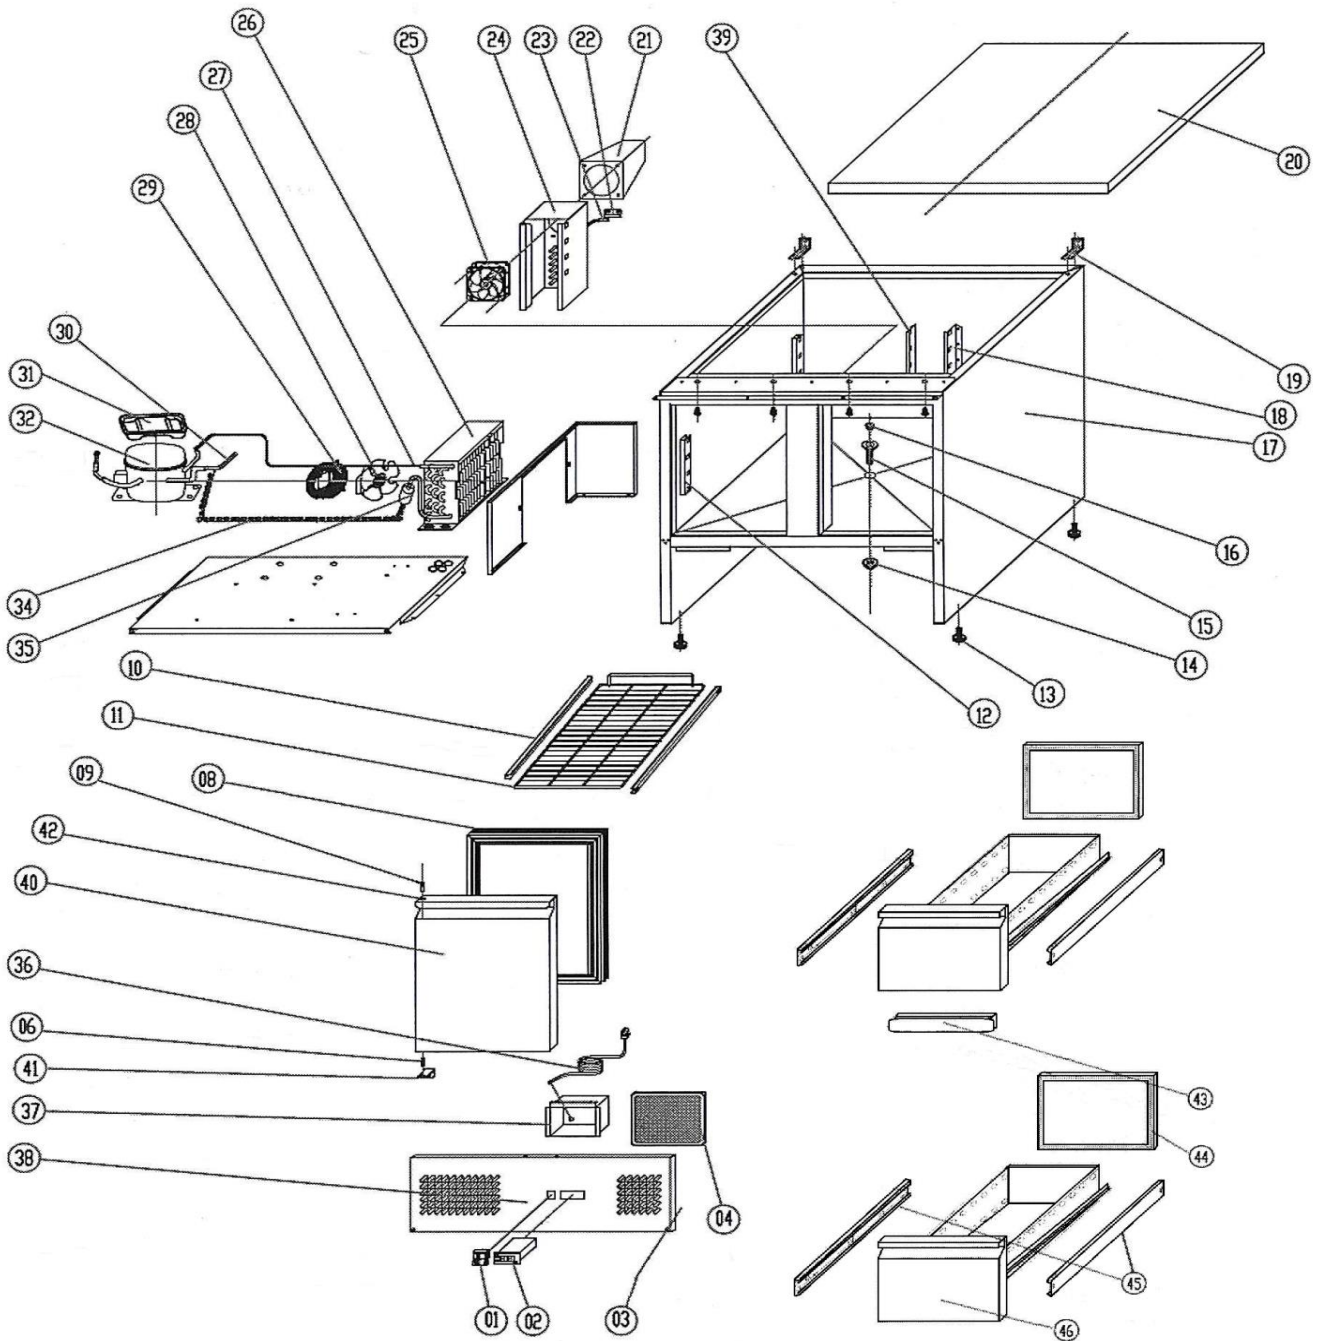

Kühlung Kühltisch

Artikel-Nr. 611015 (AK901-2D)
Version 2012

Explosionszeichnung / Ersatzteile

Bitte bei Ersatzteilbestellung immer Artikelnummer und Seriennummer mit angeben!

SPARE PART LIST / ESPLOSO AK901-2D

SPARE PART LIST / ESPLOSO AK901-2D

REF.	CODICE	DESCRIPTION	DESCRIZIONE	PREZZO
1	R00086	MAIN SWITCH	INTERRUTTORE	
2	R00084	THERMOSTAT	TERMOSTATO	
3		CAP	TAPPO	
4		FILTER	FILTRO	
6		DOWN HINGE AXIS	PERNO CERNIERA INFERIORE	
8	R00056	GASKET	GUARNIZIONE	
9	R00096	UP HINGE AXIS	PERNO CERNIERA SUPERIORE	
10	400920000	GUIDES RIGHT/LEFT SALADETTE	COPPIA GUIDE SALADETTE	
11	400740000	SHELF SALADETTE	GRIGLIA SALADETTE	
12		SIDE SUPPORT	SUPPORTO LATERALE	
13	R00080	FEET	PIEDE	
14		DRAIN PIPE NUT	DADO TUBO SCARICO	
15		DRAIN PIPE	TUBO SCARICO	
16		DRAIN PIPE COVER	COPERCHIO TUBO SCARICO	
17		BODY	CARCASSA	
18		BACK SUPPORT RIGHT	SUPPORTO POSTERIORE DX	
19		TOP REINFORCE	RINFORZO TOP	
20		TOP	TOP	
21		AIRFLOW DUCT	PANNELLO ARIA	
22		SENSOR FIXED CLIP	CLIP SENSORE	
23	R00213	SENSOR	SENSORE	
24		CIRCLE FAN SUPPORT	SUPPORTO VENTOLA	
25	R00051	CIRCLE FAN	VENTOLA	
26	R00042	CONDENSER	CONDENSATORE	
27		DISCHARGE TUBE	TUBO SCARICO	
28	R00055	CONDENSER FAN	VENTOLA CONDENSATORE	
29		BASKET GUARD GRILLES	PROTEZIONE	
30		SUCTION TUBE	TUBO ASPIRAZIONE	
31		WATER PAN	VASCHETTA CONDENSA	
32	R00076	COMPRESSOR	COMPRESSORE	
34		CAPILLARY	CAPILLARE	
35		FILTER DRIER 20g	FILTRO SECCO 20g	
36		PLUG	CAVO ALIMENTAZIONE	
37		JUNCTION BOX	SCATOLA	
38	R00094	FRONT PANEL	PANNELLO FRONTALE	
39		BACK SUPPORT LEFT	SUPPORTO POSTERIORE SX	
40	R00053	DOOR LEFT	PORTA SX	
41	R00098	DOWN HINGE LEFT	CERNIERA INFERIORE SX	
42	R00148	BUSHING	BOCCOLA	
43	R00276	BRIDGE	PONTE	
44	R00153	GASKET DRAWER	GUARNIZIONE CASSETTO	
45	R00275	PAIR OF GUIDES FOR DRAWER	COPPIA GUIDE CASSETTO	
46	R00147	DRAWER	CASSETTO	