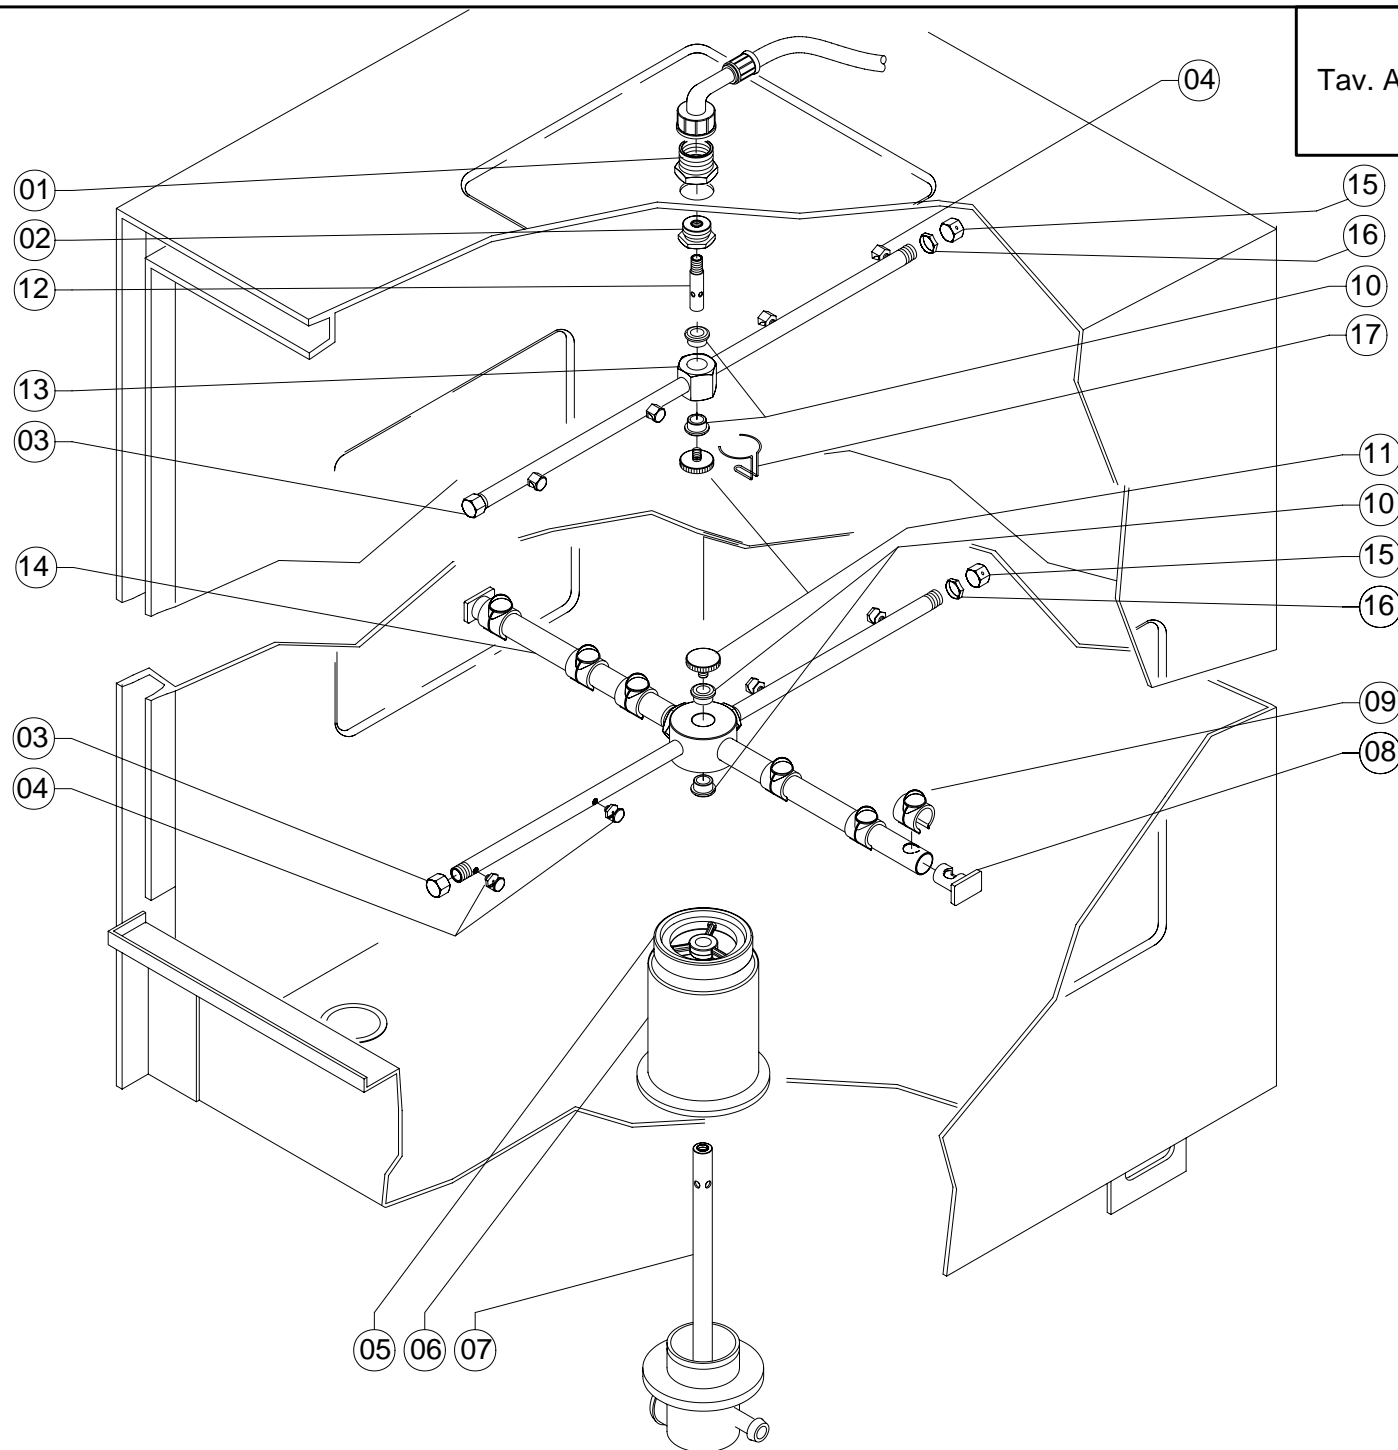

ESPLOSO RICAMBI EXPLODED VIEWS

ARIS LINE 2011

G3527

COMPACT[®]
S T E E L

Tav. A3

ARIS G3520-G3527-G4026

GRUPPO POMPA / PUMP CIRCUIT

ARIS G3520-G3527-G4026

Tav. A8

GIRANTE / WASH ARMS

Tav.A11

ARIS G3520-G3527-G4026-G4032-D5037

IMPIANTO ELETTRICO
ELECTRICAL CIRCUIT

Tav. A14

ARIS G3520-G3527

CESTELLI / BASKETS