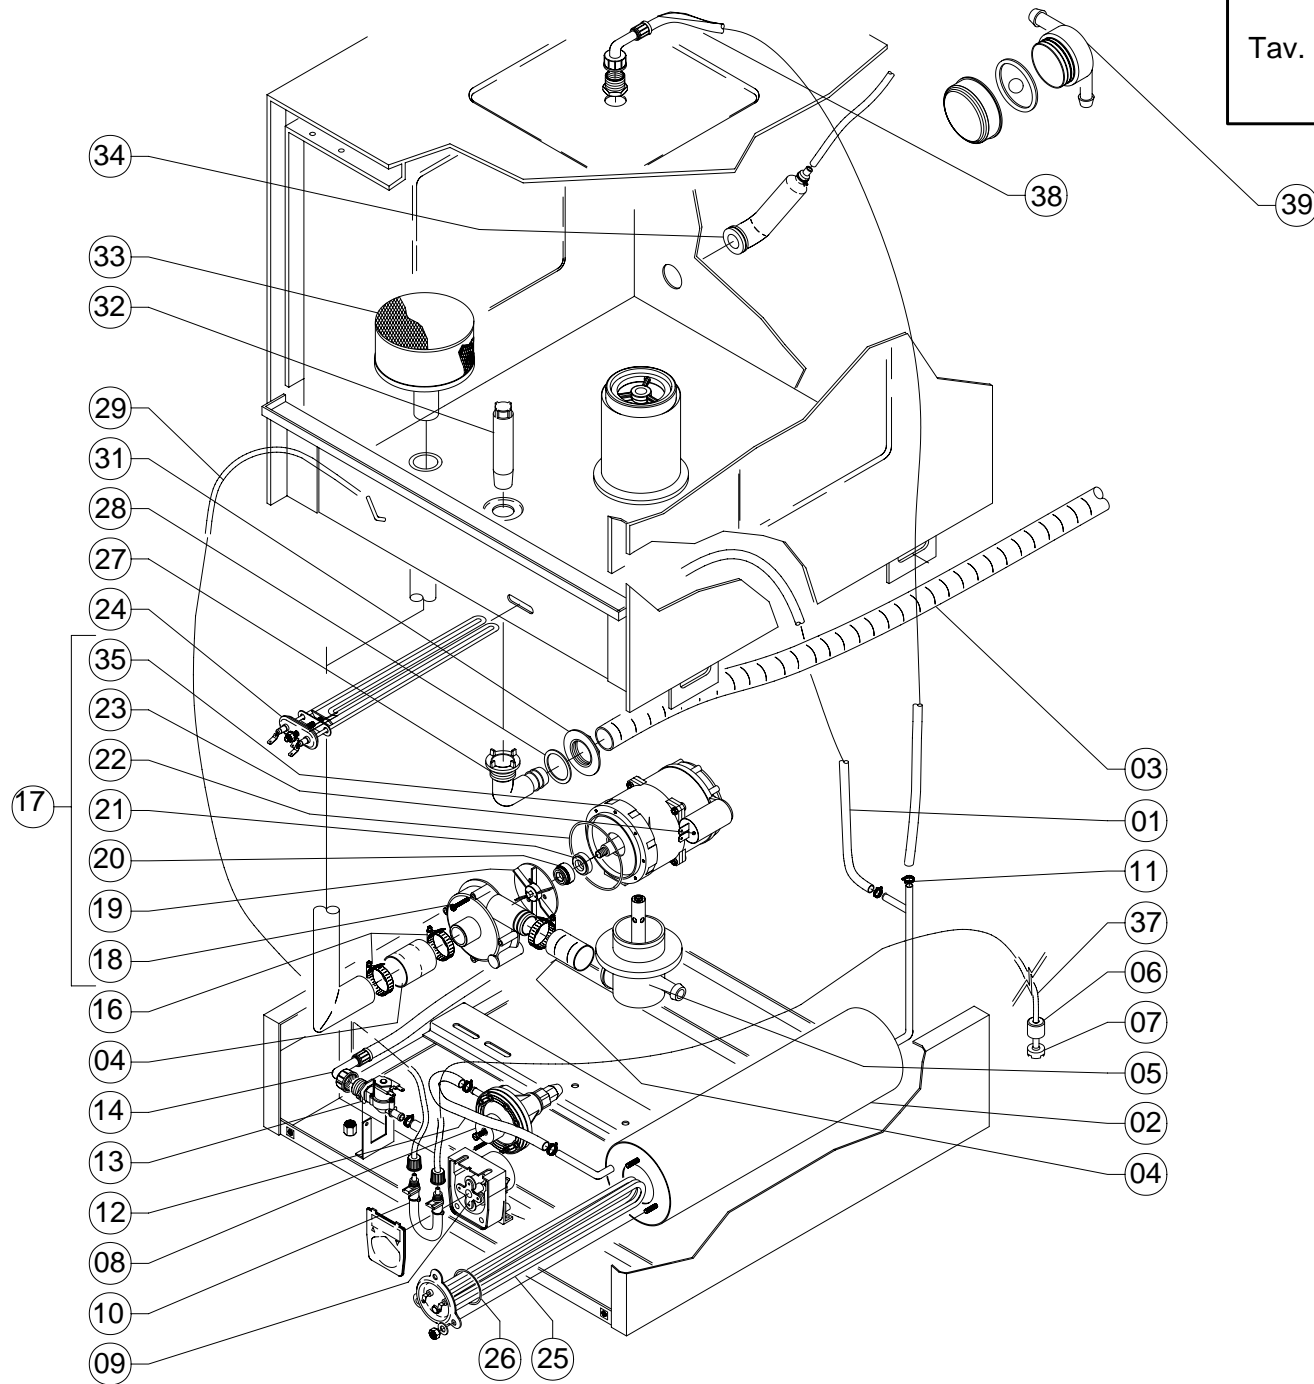

ESPLOSO RICAMBI EXPLODED VIEWS

ARIS LINE 2011

G3527

COMPACT[®]
S T E E L

Tav. A3

ARIS G3520-G3527-G4026

GRUPPO POMPA / PUMP CIRCUIT

ARIS G3520-G3527-G4026

Tav. A8

GIRANTE / WASH ARMS

Tav.A11

ARIS G3520-G3527-G4026-G4032-D5037

IMPIANTO ELETTRICO
ELECTRICAL CIRCUIT

Tav. A14

ARIS G3520-G3527

CESTELLI / BASKETS