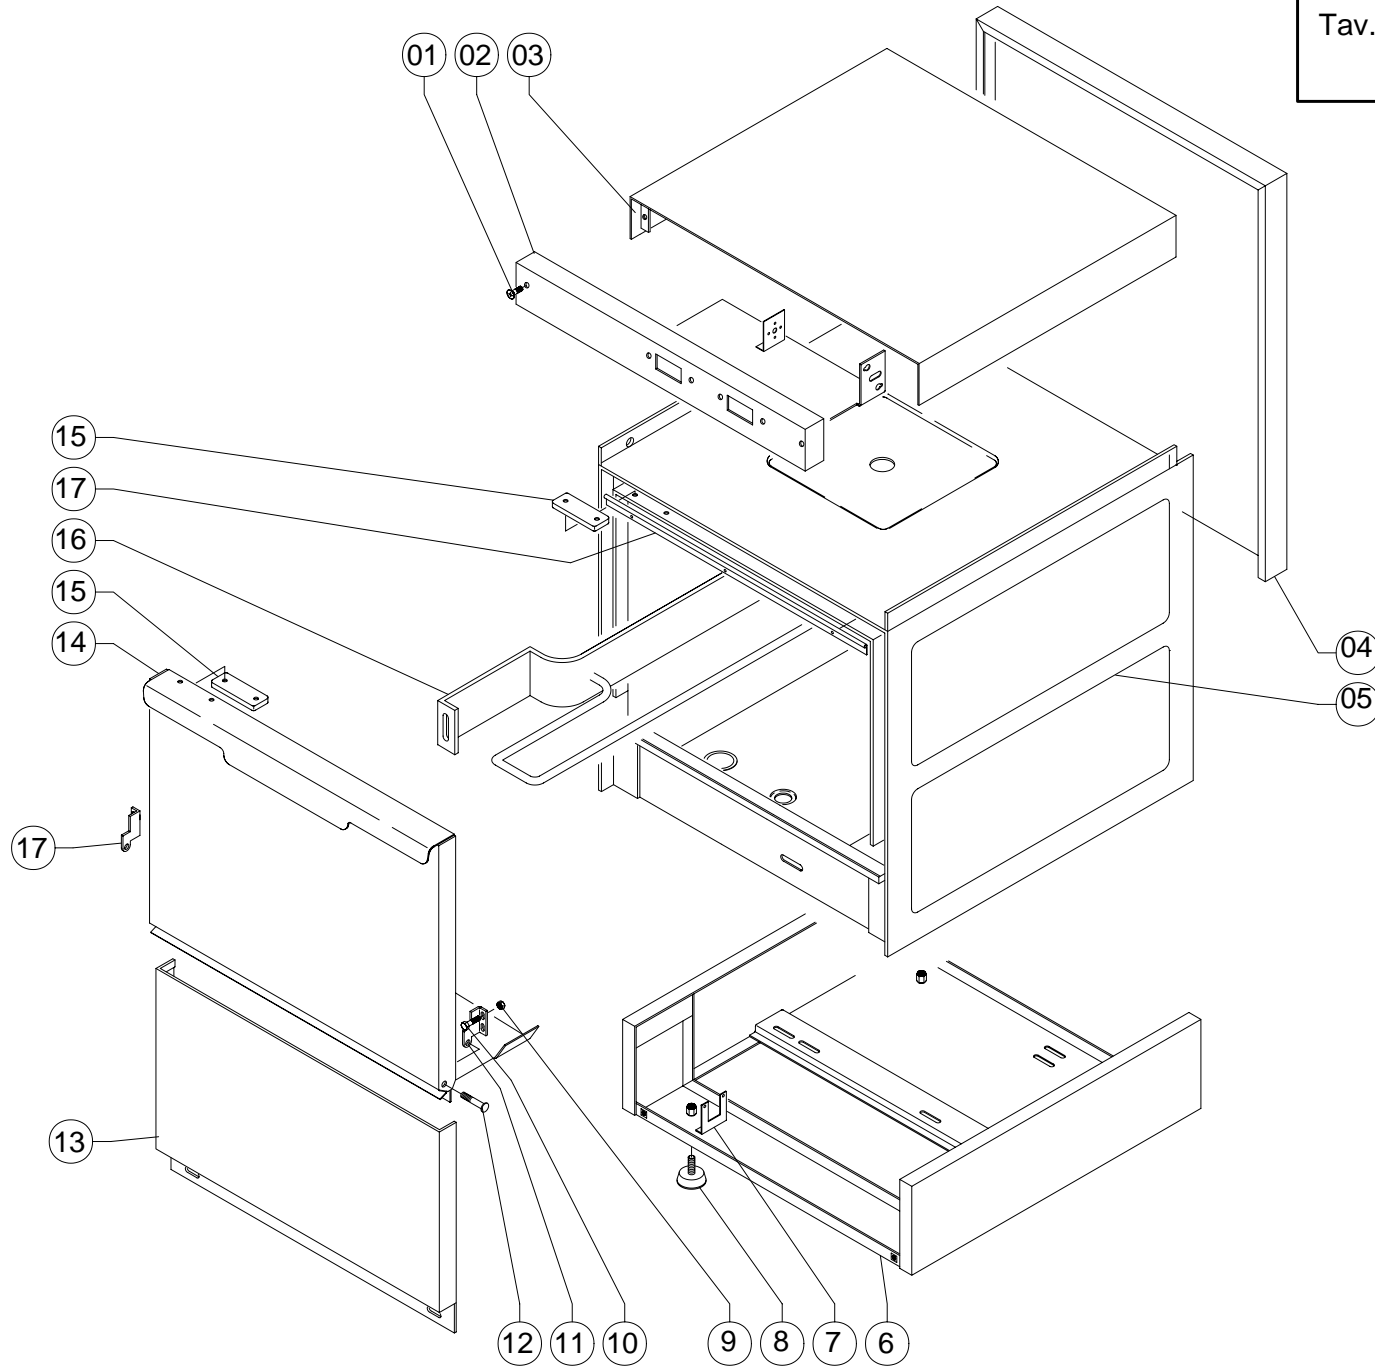

ESPLOSO RICAMBI EXPLODED VIEWS

ARIS LINE 2011

G3527

COMPACT[®]
S T E E L

Tav. A3

ARIS G3520-G3527-G4026

GRUPPO POMPA / PUMP CIRCUIT

ARIS G3520-G3527-G4026

Tav. A8

GIRANTE / WASH ARMS

Tav.A11

ARIS G3520-G3527-G4026-G4032-D5037

IMPIANTO ELETTRICO
ELECTRICAL CIRCUIT

Tav. A14

ARIS G3520-G3527

CESTELLI / BASKETS