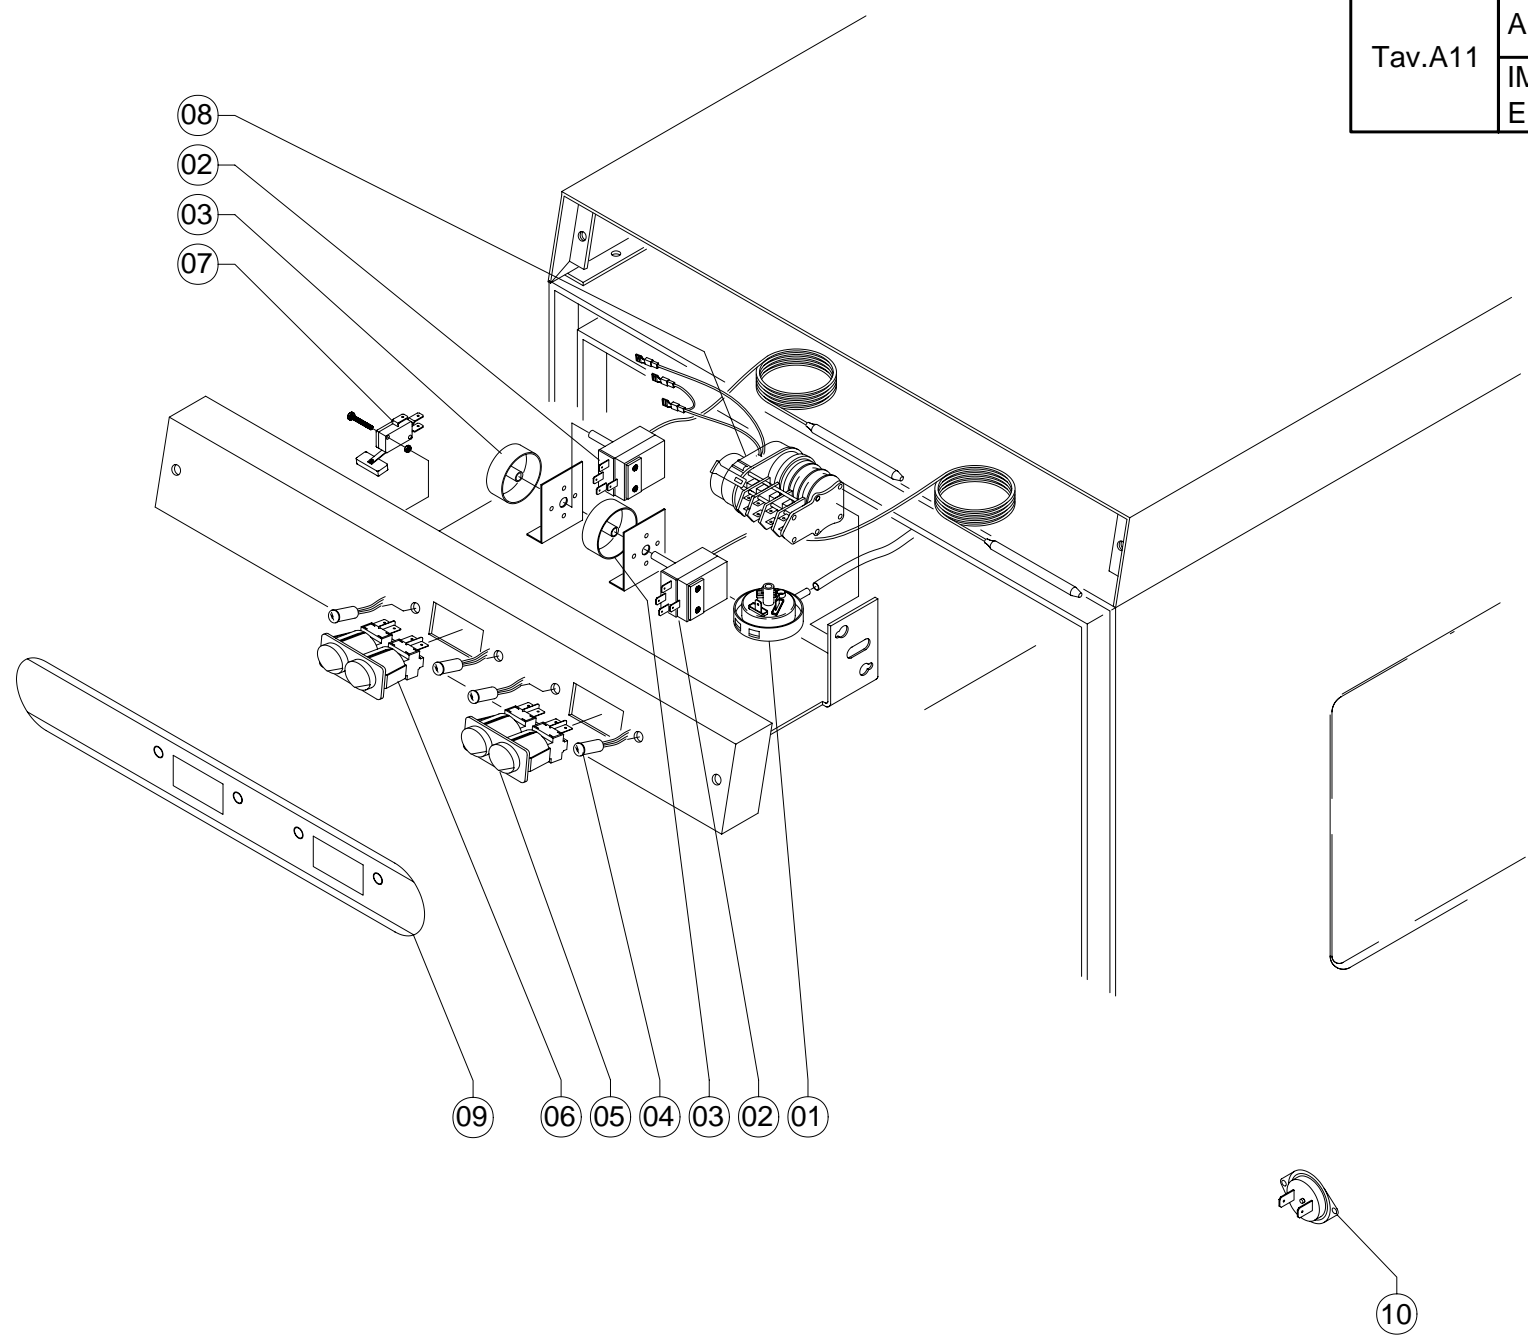

ESPLOSO RICAMBI EXPLODED VIEWS

ARIS LINE 2011

G3527

COMPACT[®]
S T E E L

Tav. A3

ARIS G3520-G3527-G4026

GRUPPO POMPA / PUMP CIRCUIT

ARIS G3520-G3527-G4026

Tav. A8

GIRANTE / WASH ARMS

Tav.A11

ARIS G3520-G3527-G4026-G4032-D5037

IMPIANTO ELETTRICO
ELECTRICAL CIRCUIT

Tav. A14

ARIS G3520-G3527

CESTELLI / BASKETS