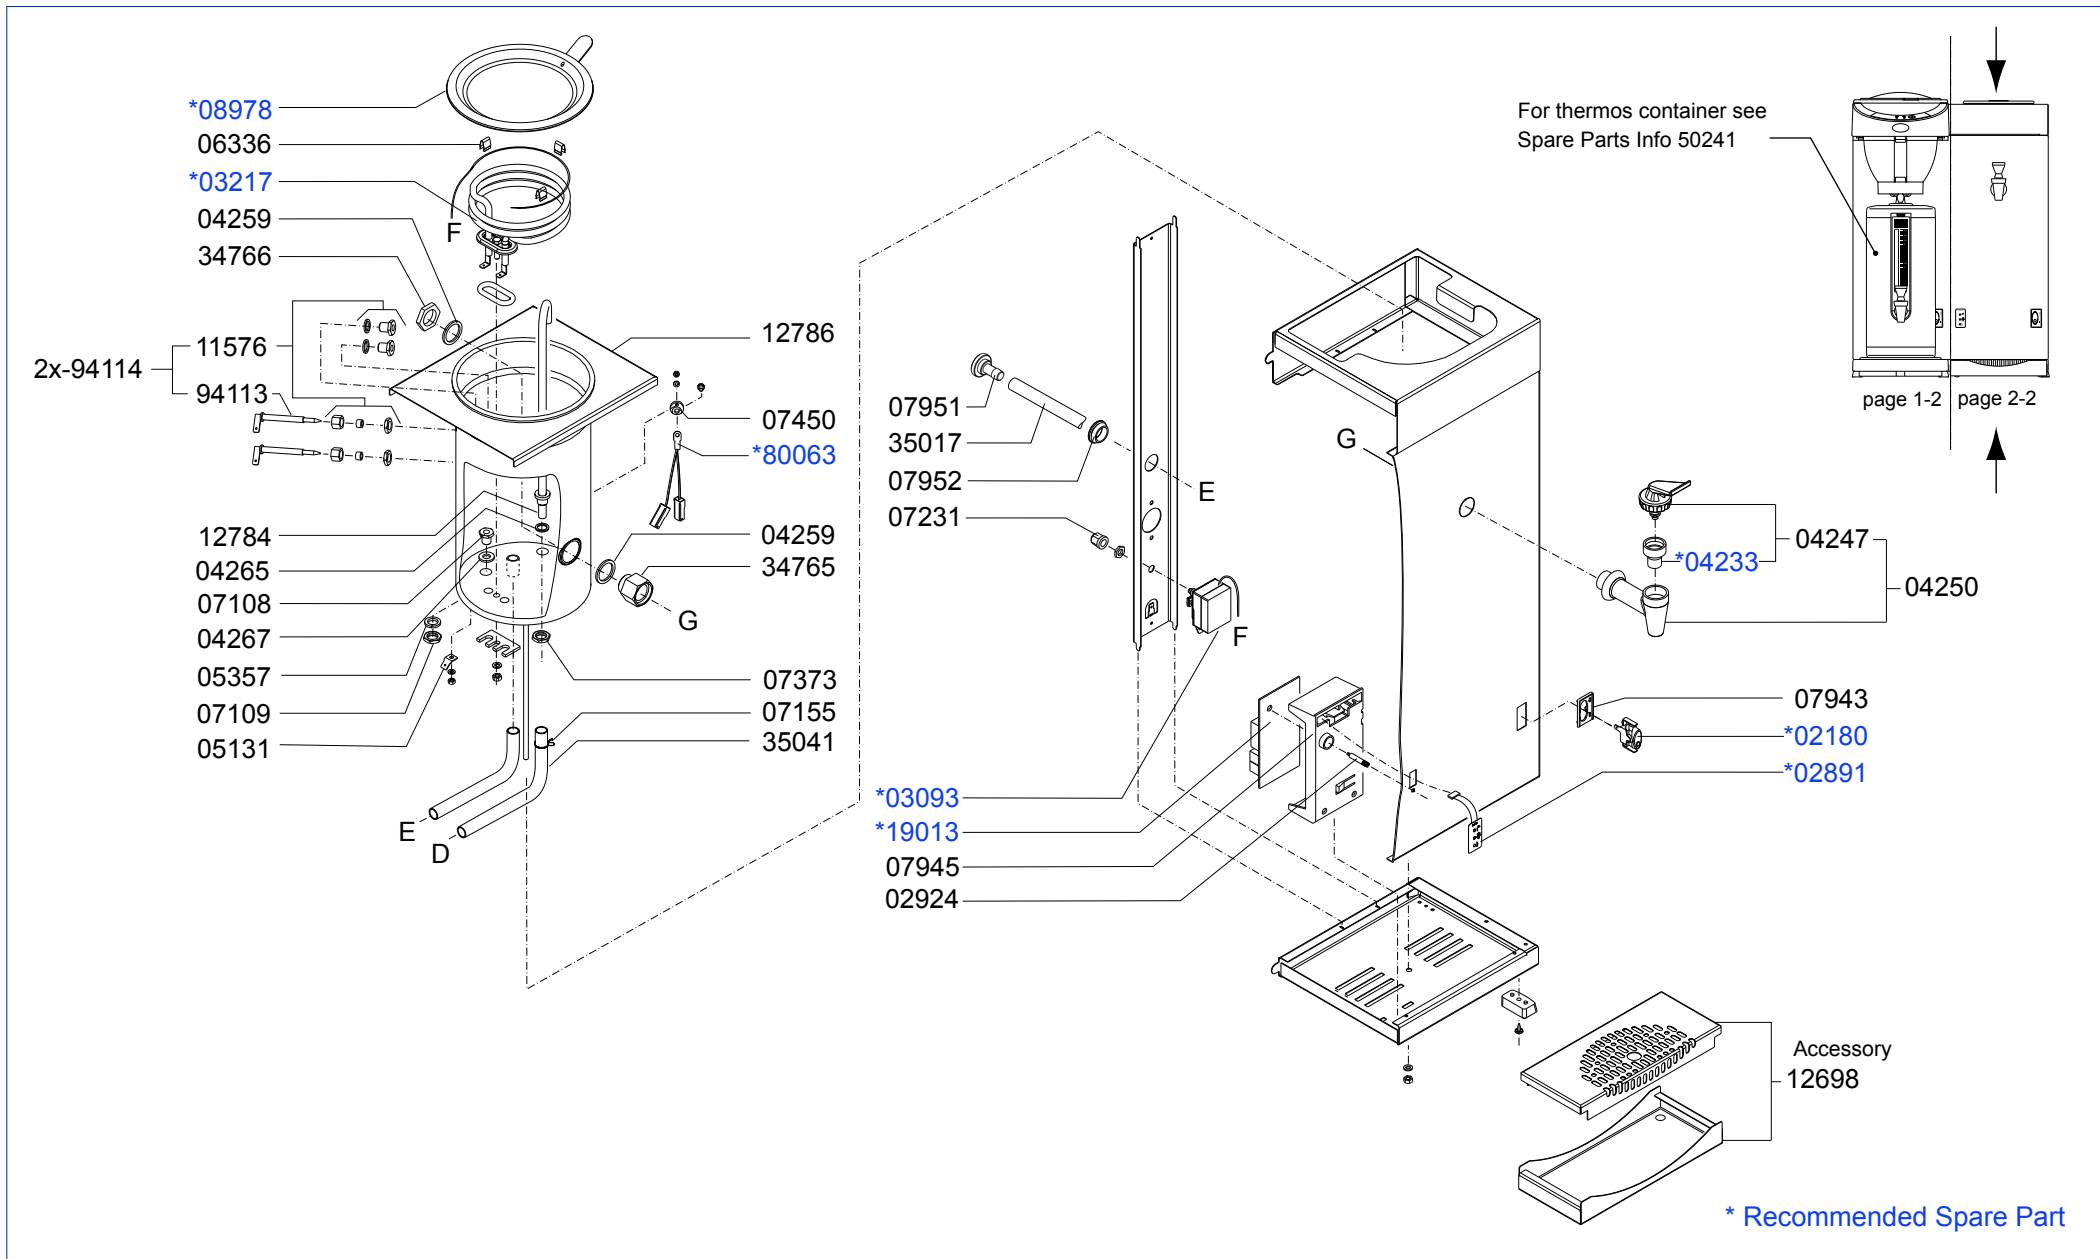

Type : MT200W - ZWART
 Artikelnummer : 10577

From mach. nr. : 4R31423
 Date : 12-2008

Page : 1 -2
 Rev. : 0.0

Drawer : W.B
 Date : 12-11-2008

Rated voltage : 1N~ 220-240V 50-60Hz 3200W

Spare Parts Info

Animo®

www.animo.eu

Type : MT200W - ZWART	From mach. nr. : 4R31423	Page : 2 -2	Drawer : W.B
Artikelnummer : 10577	Date : 12-2008	Rev. : 0.0	Date : 12-11-2008
Rated voltage : 1N~ 220-240V 50-60Hz 3200W	Spare Parts Info	Animo®	www.animo.eu