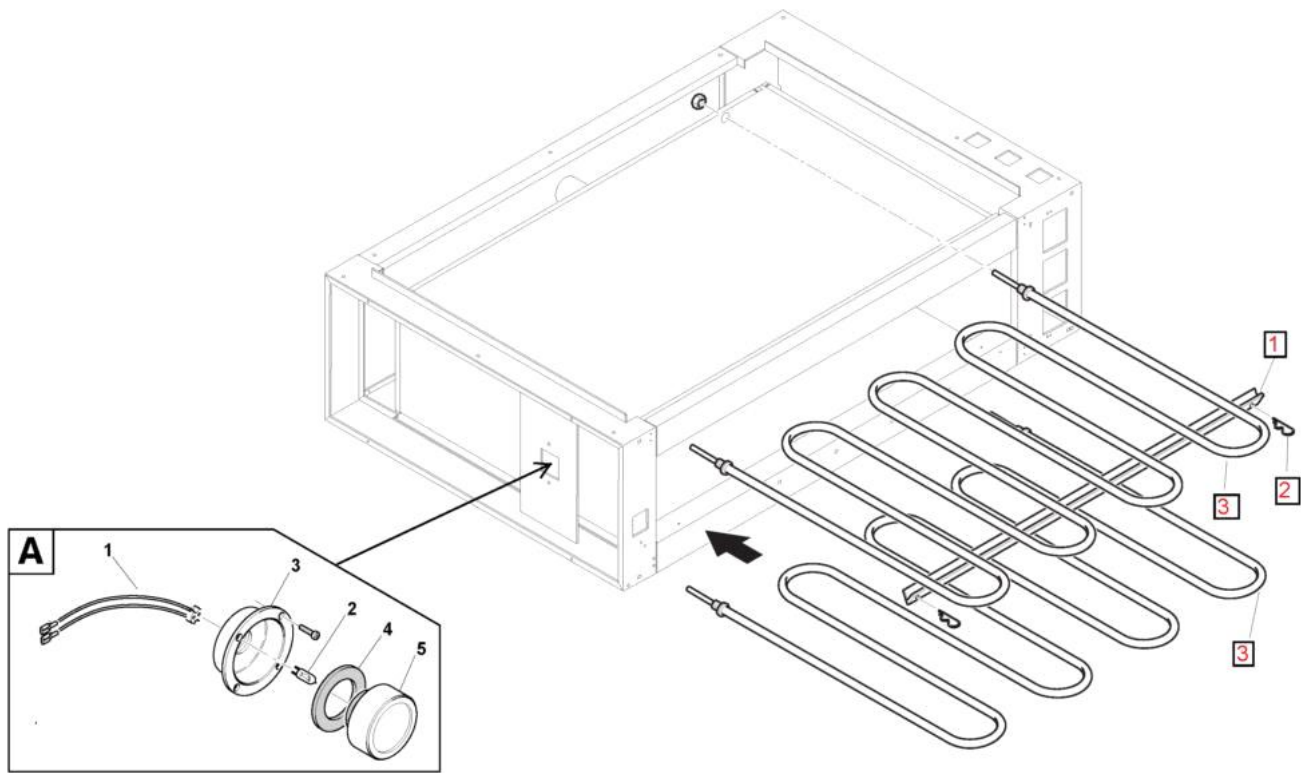

Struttura forno (DM 435/635S/635L/935) (DM
430/630S/630L/930)

Pos	Codice	Descrizione	notes	
1A	E9P08	Coperchio	935	
1A	E9P10	Coperchio	635S	
1A	E9PC1	Coperchio	930	

Struttura forno (DB 835/1235S/1235L) (DB 830/1230S/1230L)

Pos	Codice	Descrizione	notes	
0001	E3E15	Camino esterno	Optional	
0002	WCE37	TAPPO INF.CAM.EST.S.2000 ACC.	Optional	
0003	E3P83	Fianco	DX-SX / 835-1235L-830-1230L	
0003	E3P97	Fianco	1235S-1230S	
0004	E3PC0	Coperchio - 435 DS	835-1235S	
0004	E3PC5	Coperchio	830-1230S	
0004	E9P07	Coperchio	1235L-1230L	
0005	E3F11	Schienale	830-1230S	
0005	E3F26	Schienale	1235L	
0005	E3P81	Schienale	835-1235S	
0005	E3P95	Schienale	1230L	
0006	E3P20	FRONT.SX M+D.830+835+1230S+L	SX	
0007	E3F03	Frontale	DX	
0008	E3P50	Cappa	830-1230S	
0008	E3P57	Cappa	1230L	
0008	E3PT4	Cappa - 435 DS	835-1235S	
0008	E9PT1	Cappa	1235L	
0009	E3F18	Scivolo divisorio	830-1230S	
0009	E3F25	Scivolo divisorio	1235L	
0009	E3P82	Scivolo divisorio	835-1235S	
0009	E3P99	Scivolo divisorio	1230L	
0010	E3F15	Scivolo	835-1235S	
0010	E3F17	Scivolo	1230S	
0010	E3F57	Ribassa camera	830	
0010	E3P56	Scivolo	1230L	
0010	E9PT2	Scivolo	1235L	
0011	AL331	PIETRA 628X606X14 F.430 DS	830 / 628x606x14	
0011	AL332	PIETRA REFR.695X365X14 435 DS	835 / 695x365x14	
0011	AL336	PIETRA 928X606X14 630L+S+MF630	1230S-1230L / 928x606x14	
0011	AL341	PIETRA 355X1047X14 DM+MM635S	1235S / 355x1047x14	
0011	AL342	PIETRA 557,5X697X14 635L DM+MM	1235L / 557,5x697x14	
0012	E3G03	Protezione	1230L	
0012	E3G05	Protezione	1230S	
0012	E3G06	Protezione	830	
0012	E3G09	Protezione	835-1235S	
0012	E9G02	Protezione	1235L	
0013	MD008	Molletta		
0014	E3F22	Contenimento lampada		
0015	E3PC4	Coperchio	1230S	
0015	E9P10	Coperchio	1235S	
0016	E3F54	Ribassa camera	830-1230S	
0016	E3F55	Ribassa camera	1230L	
0016	E3F57	Ribassa camera	835-1235S	
0016	E3F58	Ribassa camera	1235L	