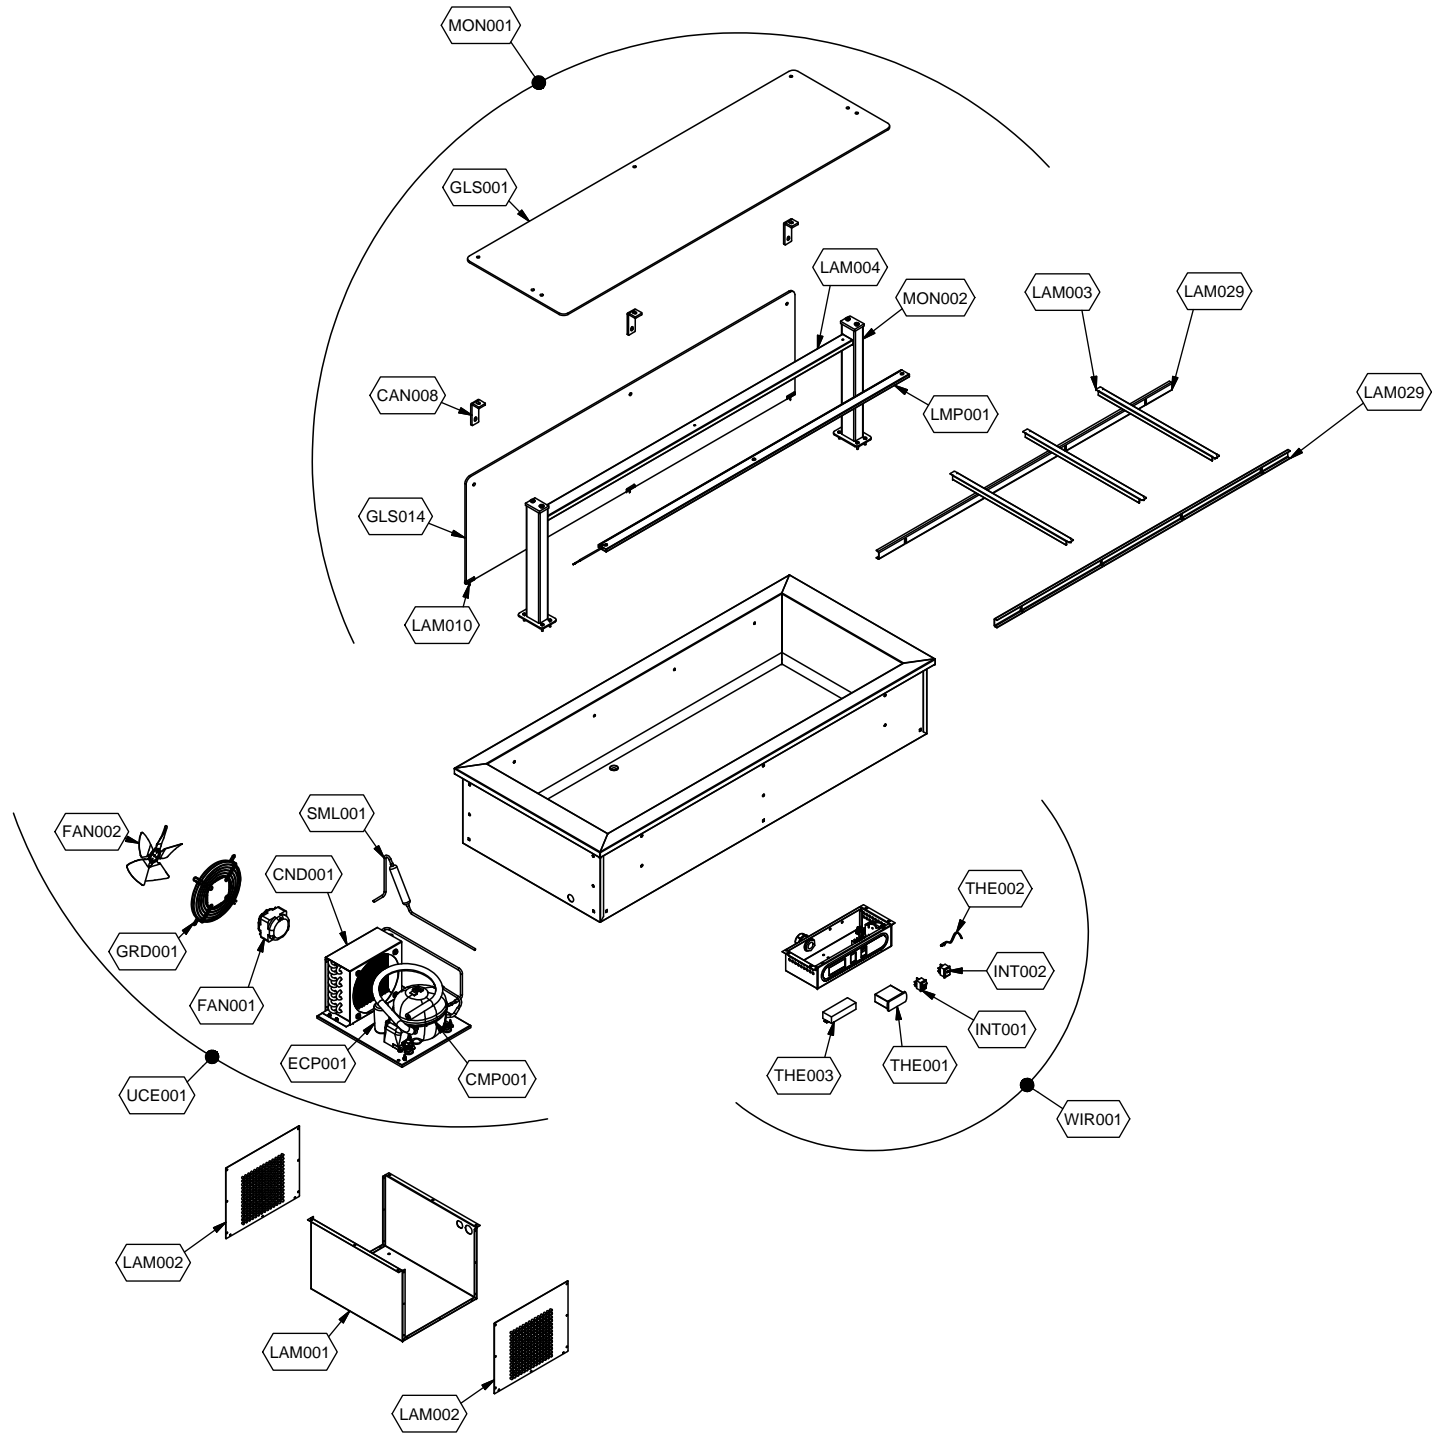

cookmax+

start!

Kühlung Drop-in Element, gekühlte Wanne

Artikel-Nr.

90651077 (9DRGR4FIF0A02 / SOUL SERVICE GREEN 4)

Explosionszeichnung / Ersatzteile

Bitte bei Ersatzteilbestellung immer Artikelnummer und Seriennummer mit angeben!

	PARAM.	OPTIONAL
⚡		
SCE001	TAR001	OPT

Exploded View

Validity: 08/04/2016

9DRGR4FIF0A02	SOUL GREEN 4I VASCA REF.STAT S.LED.FRO
ESP352-01	SOUL SERVICE GREEN INCORPORATO

Ref. Drawing	Code	Description
CAN008	74702120	FISSACRIST.SQUADRA PLEXIGLASS
CMP001	74865722	COMPR. EMT6152GK CSIR 230V/50HZ R404A
CND001	74837032	CONDENS. 8TX3R 230*210*110 FIJI 4/1
ECP001	74867008	PARTI ELETTR.COMPR.EMT6152GK CSIR
FAN001	74848151	VENT.10W 230V L=1500 FISSAGGIO GRIGLIA E
FAN002	74848156	PALA.ASP.DIAM.200\34°
GLS001	72538784	CAPPOT.VETRO SOVR.LIGHT 4-1 DROP-IN SPEC
GLS014	72538774	VETRO FRONT.SOVR.LIGHT 4-1 DROP-IN SPEC
GRD001	74845144	GRIGLIA FE.A CESTELLO PER PALA 200-34°
INT001	74742008	INT.NERO ON-OFF 16A SH JS-608FA-O-B-6
INT002	74742017	INTERR.ARANC.LAMP 16A B418C1H1X0000 MOLV
LAM001	72539511	LAM.SUPP.UCE ZINC.
LAM002	72539513	GRIGLIA AERAZIONE ZINC.POST.DROP-IN
LAM003	72556044	LAM.SUPP.VASCH.GRBF 151 530*20
LAM004	72539084	LAM.PLAFONIER.SOVRASTR.LIGHT 4-1 DROP-IN
LAM010	72557114	LAM.SUP.VETRO FRONT.\LATER. VRX TT
LAM029	72539484	LAM.SUPPORTO VASCHETTE 4/1 DROP-IN
LMP001	72539044	LAMPADA A LED SOVRAS.LIGHT 4-1 DROP-IN
MON001	73668704	ASS.SOVR.+FRONT.LIGHT DROP-IN 4-1
MON002	72539070	MONTANTE SOVRASTRUTTURA LIGHT DROP-IN
SCE001	SC850	SCHEMA ELETTRICO DROP-IN REFRIG.
SML001	73670236	ASS.FILTRO UCE FIJI QUADRO 4-1
TAR001	RIF.TAR.B01	PARAMETRI DROPIN & BUFFET GREEN
THE001	74700881	CENTR.PYAO1C0522-BZ 230V H/C
THE002	74700916	SONDA NTC IKE 3METRI -50/+105°
THE003	74700892	ALIMENTATORE LAMPADA LED MW LPHC18-350MA
UCE001	74861322	UCE EMT6152GK R404A DROP-IN 3-4/1