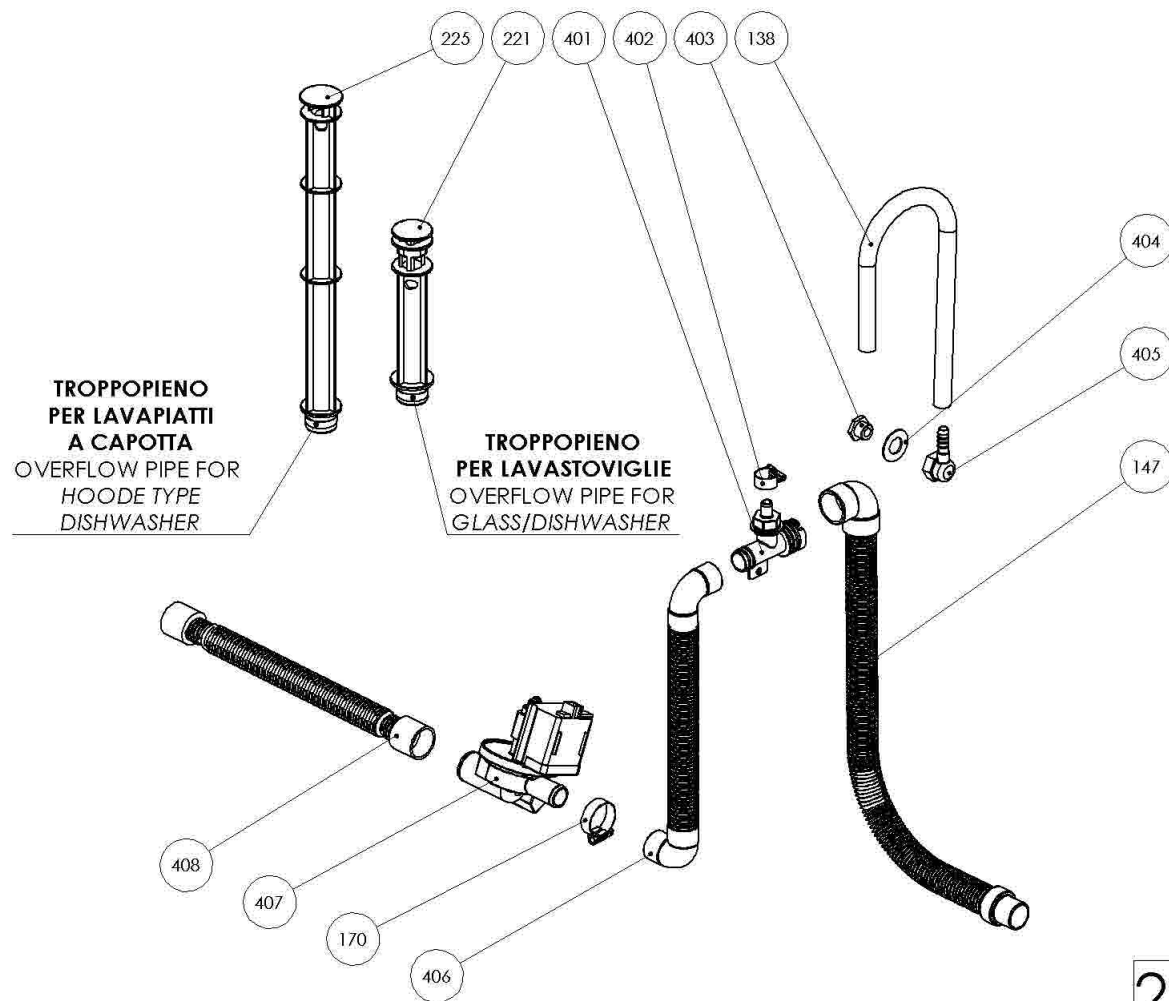

EC205E - LAVABICCHIERI ECO CLEAN CESTO 35x35 DP50 ELECTRONIC

(print on 17/03/2016)

N	ITEM
138	1380
170	510
221	104461
225	104464
401	1343
402	505
403	1346
404	1345
405	1344
406	5075
407	5000
408	5080

214 - DP50