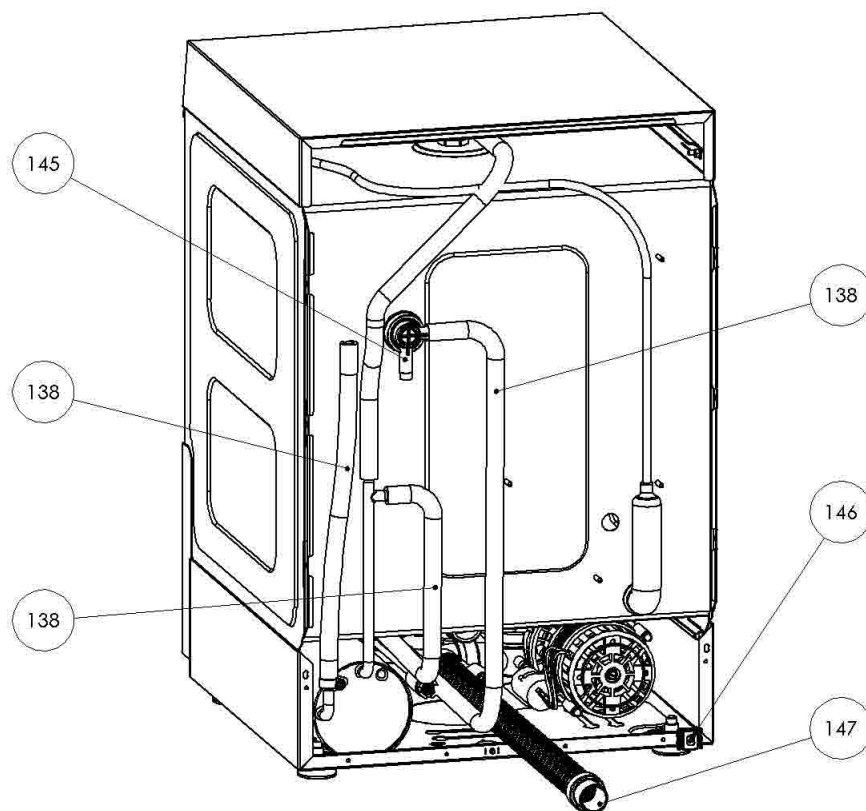

EC205E - LAVABICCHIERI ECO CLEAN CESTO 35x35 DP50 ELECTRONIC

(print on 17/03/2016)

EC205E - LAVABICCHIERI ECO CLEAN CESTO 35x35 DP50 ELECTRONIC

(print on 17/03/2016)

N	ITEM
91	327534
93	327551
95	3290
111	207502
112	327522
113	4000
113	4001
114	100545
116	4100
117	327517
118	205540
119	1225
121	327564
122	100546
123	327572

EC205E - LAVABICCHIERI ECO CLEAN CESTO 35x35 DP50 ELECTRONIC

(print on 17/03/2016)

N	ITEM
151	205421
155	8500
158	103347
159	103420
160	103416
161	100550
162	1305
166	4325
167	103370
168	1275K
169	1381
170	510
172	103543
178	103038
180	3280
200	104465
201	104445
202	104441
208	103408
212	104458
214	DP50
218	100725
221	104461
222	104455
223	104450
225	104464

EC205E - LAVABICCHIERI ECO CLEAN CESTO 35x35 DP50 ELECTRONIC

(print on 17/03/2016)

N	ITEM
138	1380
145	1500
146	103555
147	1335

(print on 17/03/2016)

N	ITEM
31	104405
38	104100
39	104011
40	104012
41	104040
42	1415
43	104000
44	104010
46	207800
53	207851
59	104402
65	104221
66	104257
70	104400
76	104401

EC205E - LAVABICCHIERI ECO CLEAN CESTO 35x35 DP50 ELECTRONIC

(print on 17/03/2016)

N	ITEM
31	104405
38	104100
39	104011
40	104012
41	104040
42	1415
43	104000
44	104010
46	207800
53	207851
59	104402
65	104221
66	104257
70	104400
76	104401