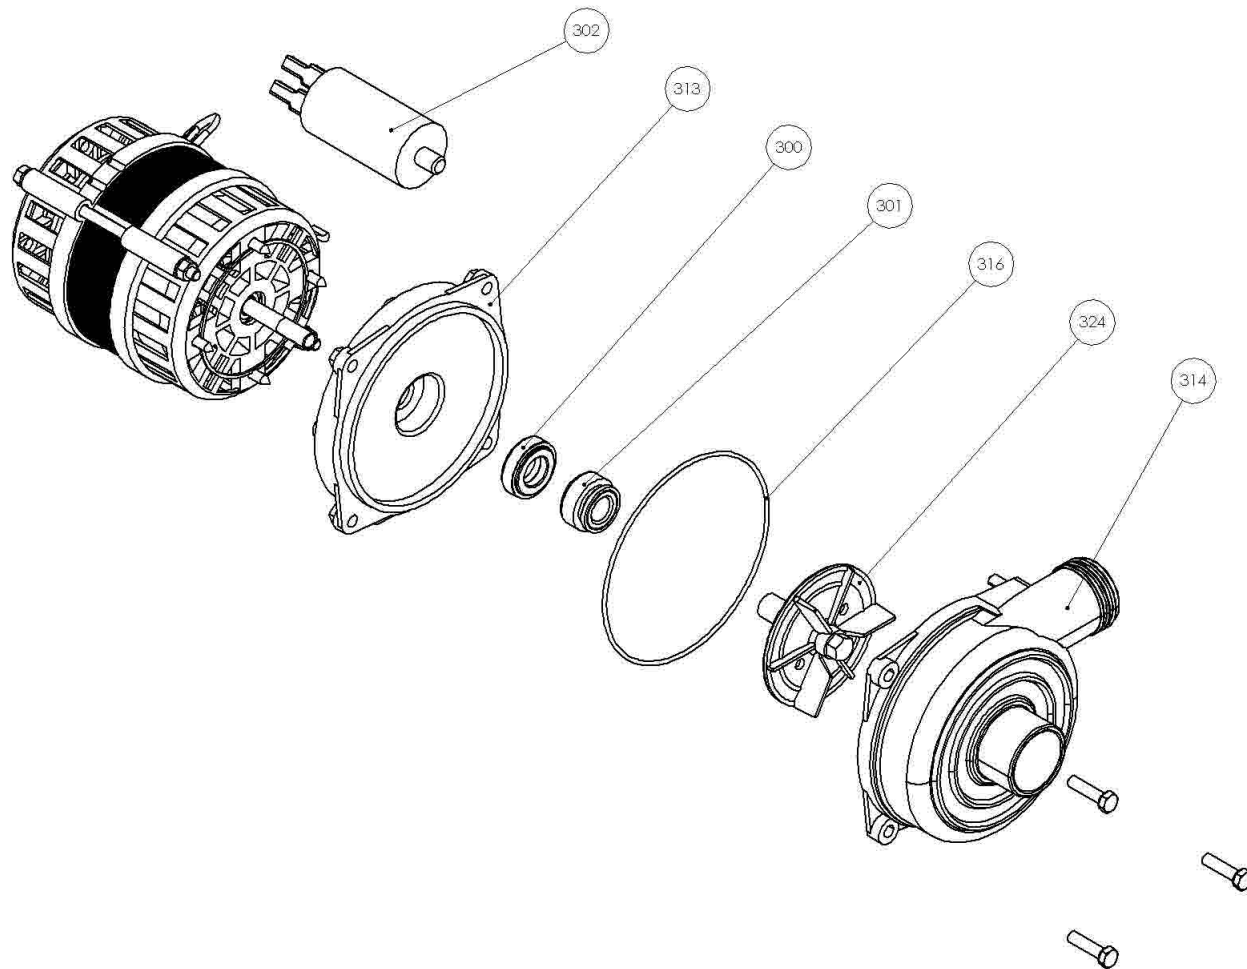

EC205E - LAVABICCHIERI ECO CLEAN CESTO 35x35 DP50 ELECTRONIC

(print on 17/03/2016)

N	ITEM
11	103383
13	440000
14	103779
15	103781
16	103766
17	103765
18	103770
19	103700
20	103556
21	103760
22	103539

EC205E - LAVABICCHIERI ECO CLEAN CESTO 35x35 DP50 ELECTRONIC

(print on 17/03/2016)

N	ITEM
381	1261
382	1216
383	503
384	1217
385	1211B
386	1211A
387	1420
388	1421
389	1215
390	1218

EC205E - LAVABICCHIERI ECO CLEAN CESTO 35x35 DP50 ELECTRONIC

(print on 17/03/2016)

N	ITEM
300	6013
301	6014
302	6015
313	8003
314	8010
316	8012
324	8511

EC205E - LAVABICCHIERI ECO CLEAN CESTO 35x35 DP50 ELECTRONIC

(print on 17/03/2016)

N	ITEM
138	1380
170	510
221	104461
225	104464
401	1343
402	505
403	1346
404	1345
405	1344
406	5075
407	5000
408	5080

214 - DP50