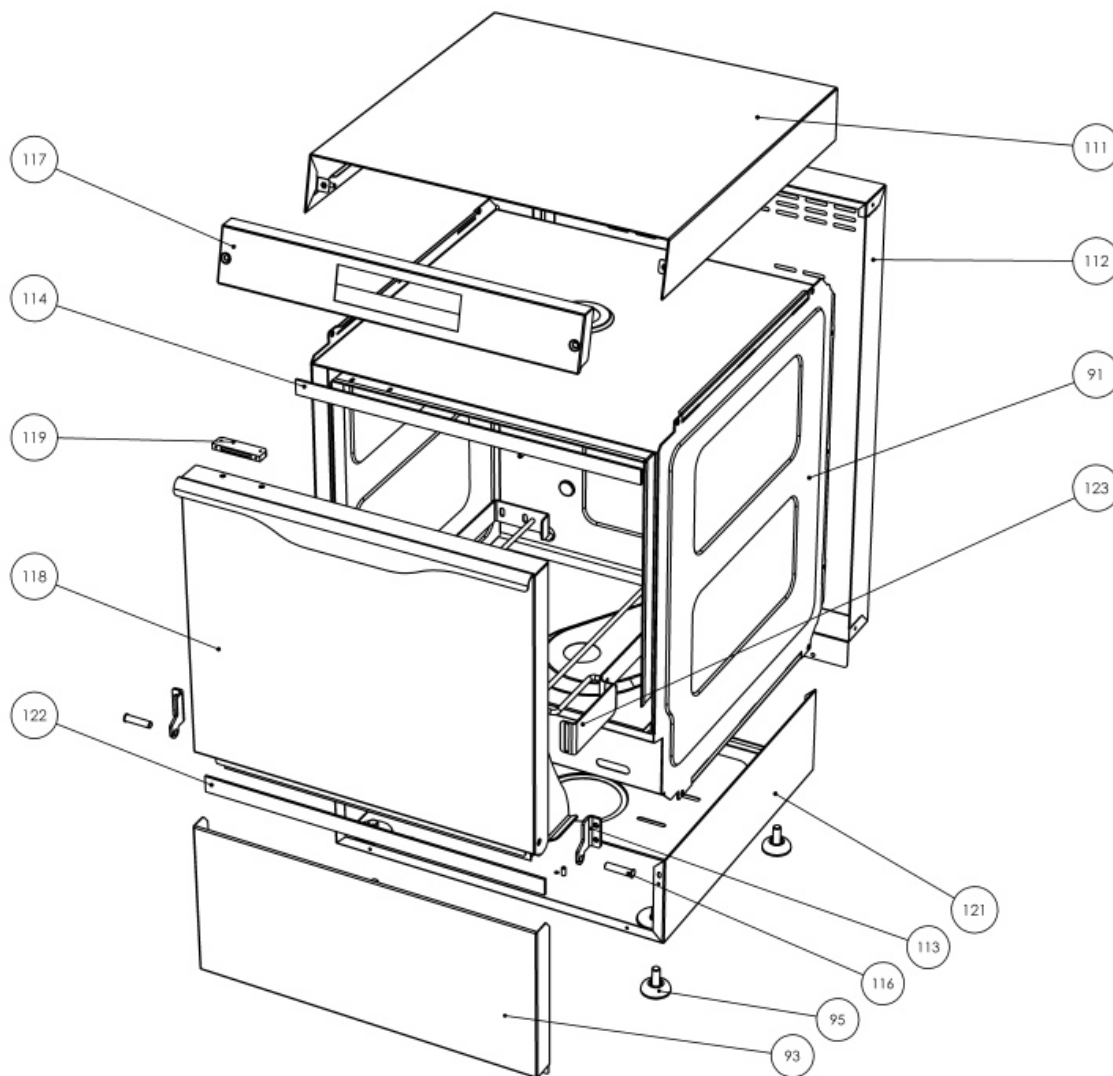

EC205E - LAVABICCHIERI ECO CLEAN CESTO 35x35 DP50 ELECTRONIC

(print on 17/03/2016)

EC205E - LAVABICCHIERI ECO CLEAN CESTO 35x35 DP50 ELECTRONIC

(print on 17/03/2016)

N	ITEM
91	327534
93	327551
95	3290
111	207502
112	327522
113	4000
113	4001
114	100545
116	4100
117	327517
118	205540
119	1225
121	327564
122	100546
123	327572

EC205E - LAVABICCHIERI ECO CLEAN CESTO 35x35 DP50 ELECTRONIC

(print on 17/03/2016)

N	ITEM
151	205421
155	8500
158	103347
159	103420
160	103416
161	100550
162	1305
166	4325
167	103370
168	1275K
169	1381
170	510
172	103543
178	103038
180	3280
200	104465
201	104445
202	104441
208	103408
212	104458
214	DP50
218	100725
221	104461
222	104455
223	104450
225	104464

EC205E - LAVABICCHIERI ECO CLEAN CESTO 35x35 DP50 ELECTRONIC

(print on 17/03/2016)

N	ITEM
138	1380
145	1500
146	103555
147	1335

(print on 17/03/2016)

N	ITEM
31	104405
38	104100
39	104011
40	104012
41	104040
42	1415
43	104000
44	104010
46	207800
53	207851
59	104402
65	104221
66	104257
70	104400
76	104401

EC205E - LAVABICCHIERI ECO CLEAN CESTO 35x35 DP50 ELECTRONIC

(print on 17/03/2016)

N	ITEM
31	104405
38	104100
39	104011
40	104012
41	104040
42	1415
43	104000
44	104010
46	207800
53	207851
59	104402
65	104221
66	104257
70	104400
76	104401