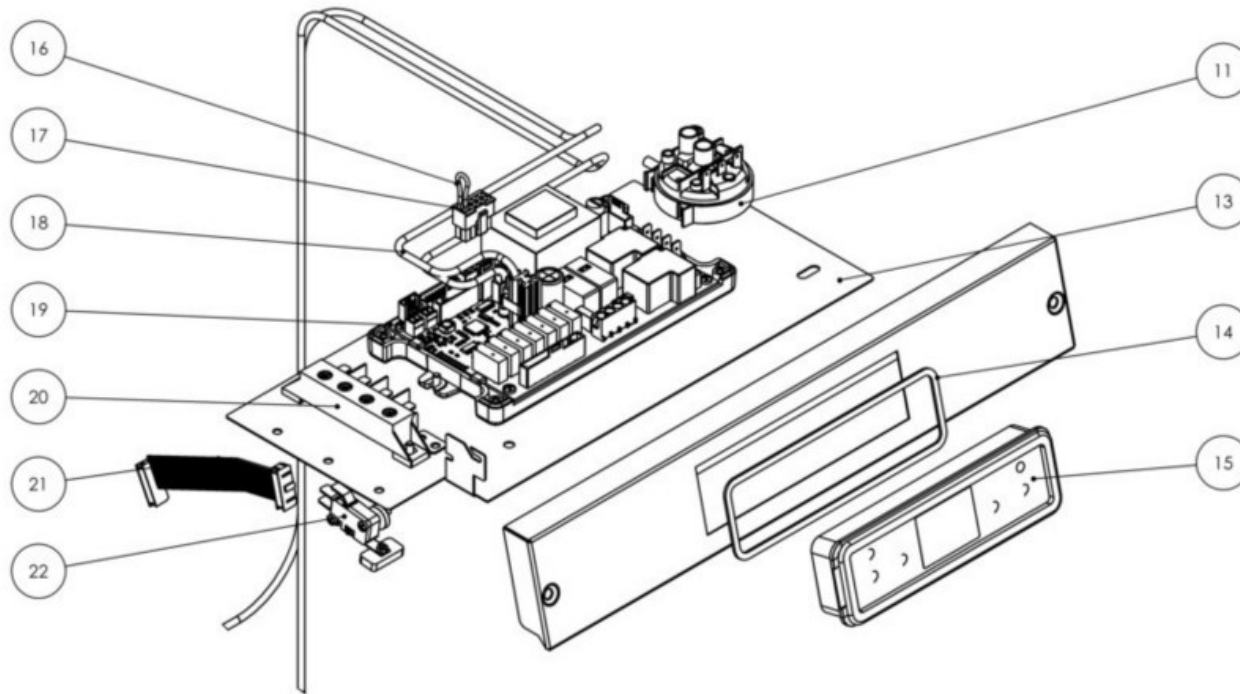

EC205E - LAVABICCHIERI ECO CLEAN CESTO 35x35 DP50 ELECTRONIC

(print on 17/03/2016)

N	ITEM
31	104405
38	104100
39	104011
40	104012
41	104040
42	1415
43	104000
44	104010
46	207800
53	207851
59	104402
65	104221
66	104257
70	104400
76	104401

EC205E - LAVABICCHIERI ECO CLEAN CESTO 35x35 DP50 ELECTRONIC

(print on 17/03/2016)

N	ITEM
11	103383
13	440000
14	103779
15	103781
16	103766
17	103765
18	103770
19	103700
20	103556
21	103760
22	103539

EC205E - LAVABICCHIERI ECO CLEAN CESTO 35x35 DP50 ELECTRONIC