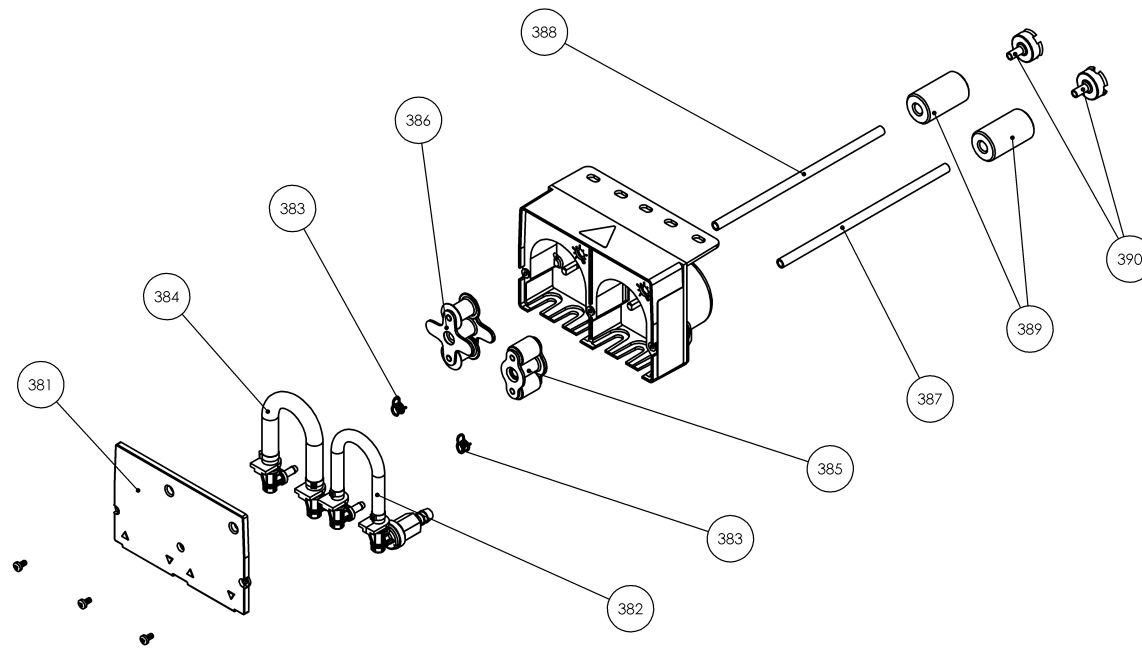

EC205E - LAVABICCHIERI ECO CLEAN CESTO 35x35 DP50 ELECTRONIC

(print on 17/03/2016)

N	ITEM
11	103383
13	440000
14	103779
15	103781
16	103766
17	103765
18	103770
19	103700
20	103556
21	103760
22	103539

EC205E - LAVABICCHIERI ECO CLEAN CESTO 35x35 DP50 ELECTRONIC

(print on 17/03/2016)

N	ITEM
381	1261
382	1216
383	503
384	1217
385	1211B
386	1211A
387	1420
388	1421
389	1215
390	1218

EC205E - LAVABICCHIERI ECO CLEAN CESTO 35x35 DP50 ELECTRONIC

(print on 17/03/2016)

N	ITEM
300	6013
301	6014
302	6015
313	8003
314	8010
316	8012
324	8511

EC205E - LAVABICCHIERI ECO CLEAN CESTO 35x35 DP50 ELECTRONIC

(print on 17/03/2016)

N	ITEM
138	1380
170	510
221	104461
225	104464
401	1343
402	505
403	1346
404	1345
405	1344
406	5075
407	5000
408	5080

214 - DP50