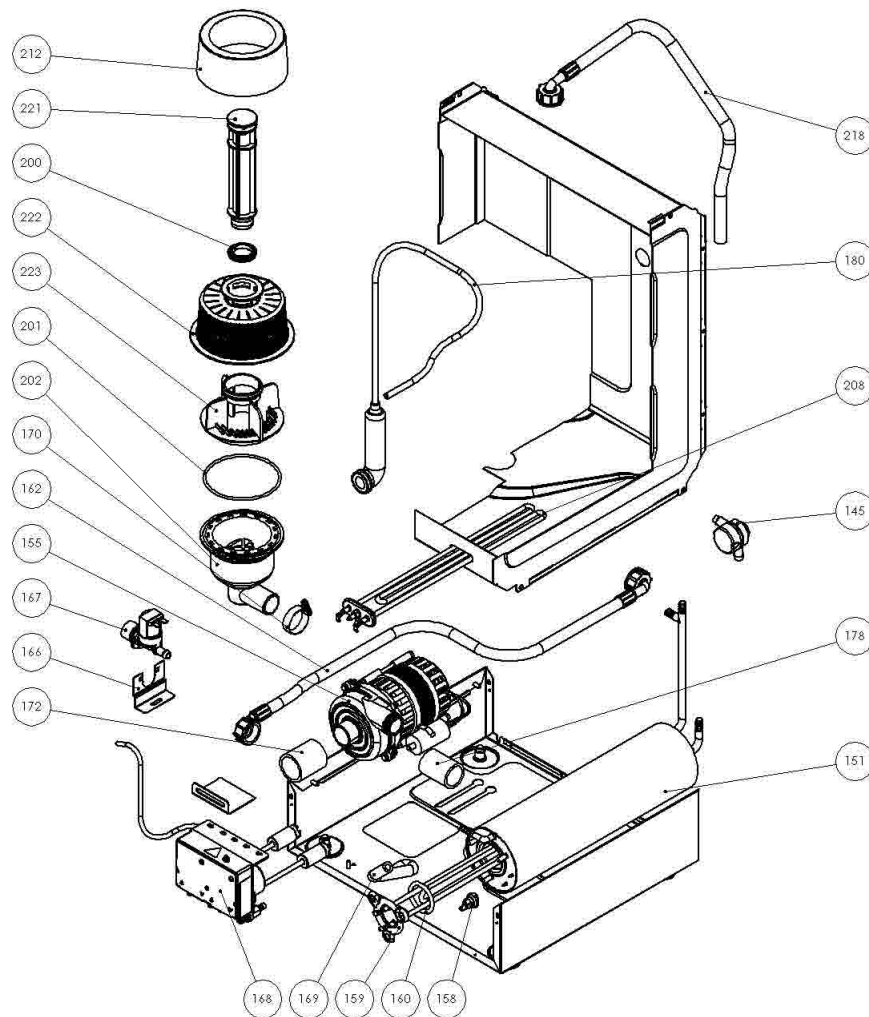

EC205E - LAVABICCHIERI ECO CLEAN CESTO 35x35 DP50 ELECTRONIC

(print on 17/03/2016)

EC205E - LAVABICCHIERI ECO CLEAN CESTO 35x35 DP50 ELECTRONIC

(print on 17/03/2016)

N	ITEM
91	327534
93	327551
95	3290
111	207502
112	327522
113	4000
113	4001
114	100545
116	4100
117	327517
118	205540
119	1225
121	327564
122	100546
123	327572

EC205E - LAVABICCHIERI ECO CLEAN CESTO 35x35 DP50 ELECTRONIC

(print on 17/03/2016)

N	ITEM
151	205421
155	8500
158	103347
159	103420
160	103416
161	100550
162	1305
166	4325
167	103370
168	1275K
169	1381
170	510
172	103543
178	103038
180	3280
200	104465
201	104445
202	104441
208	103408
212	104458
214	DP50
218	100725
221	104461
222	104455
223	104450
225	104464

EC205E - LAVABICCHIERI ECO CLEAN CESTO 35x35 DP50 ELECTRONIC

(print on 17/03/2016)

N	ITEM
138	1380
145	1500
146	103555
147	1335

(print on 17/03/2016)

N	ITEM
31	104405
38	104100
39	104011
40	104012
41	104040
42	1415
43	104000
44	104010
46	207800
53	207851
59	104402
65	104221
66	104257
70	104400
76	104401

EC205E - LAVABICCHIERI ECO CLEAN CESTO 35x35 DP50 ELECTRONIC

(print on 17/03/2016)

N	ITEM
31	104405
38	104100
39	104011
40	104012
41	104040
42	1415
43	104000
44	104010
46	207800
53	207851
59	104402
65	104221
66	104257
70	104400
76	104401