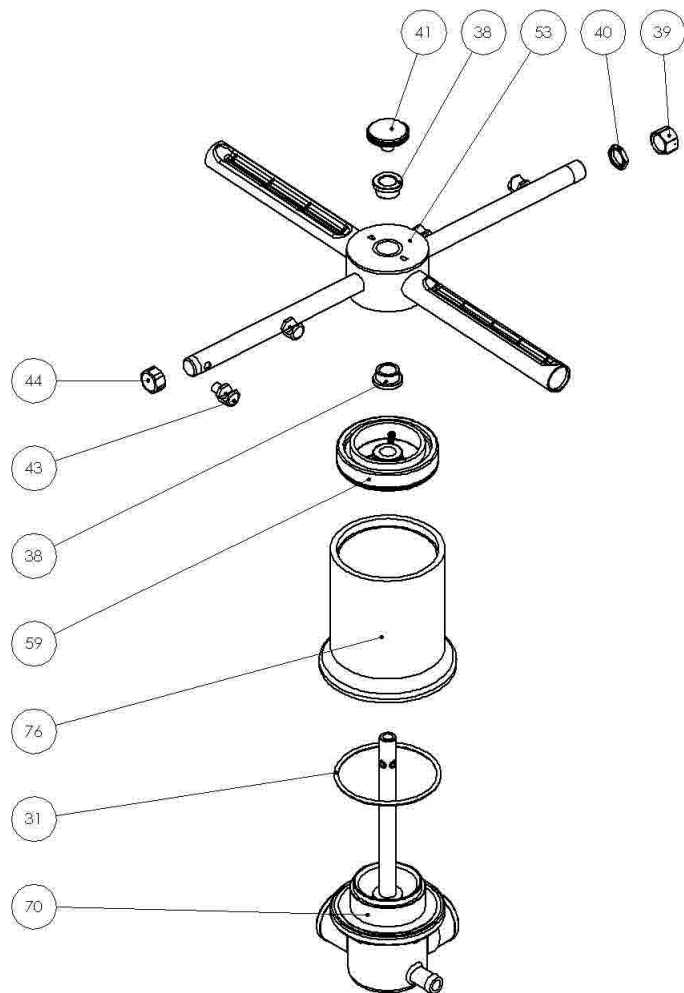

EC205E - LAVABICCHIERI ECO CLEAN CESTO 35x35 DP50 ELECTRONIC

(print on 17/03/2016)

EC205E - LAVABICCHIERI ECO CLEAN CESTO 35x35 DP50 ELECTRONIC

(print on 17/03/2016)

N	ITEM
91	327534
93	327551
95	3290
111	207502
112	327522
113	4000
113	4001
114	100545
116	4100
117	327517
118	205540
119	1225
121	327564
122	100546
123	327572

EC205E - LAVABICCHIERI ECO CLEAN CESTO 35x35 DP50 ELECTRONIC

(print on 17/03/2016)

N	ITEM
151	205421
155	8500
158	103347
159	103420
160	103416
161	100550
162	1305
166	4325
167	103370
168	1275K
169	1381
170	510
172	103543
178	103038
180	3280
200	104465
201	104445
202	104441
208	103408
212	104458
214	DP50
218	100725
221	104461
222	104455
223	104450
225	104464

EC205E - LAVABICCHIERI ECO CLEAN CESTO 35x35 DP50 ELECTRONIC

(print on 17/03/2016)

N	ITEM
138	1380
145	1500
146	103555
147	1335

(print on 17/03/2016)

N	ITEM
31	104405
38	104100
39	104011
40	104012
41	104040
42	1415
43	104000
44	104010
46	207800
53	207851
59	104402
65	104221
66	104257
70	104400
76	104401

EC205E - LAVABICCHIERI ECO CLEAN CESTO 35x35 DP50 ELECTRONIC

(print on 17/03/2016)

N	ITEM
31	104405
38	104100
39	104011
40	104012
41	104040
42	1415
43	104000
44	104010
46	207800
53	207851
59	104402
65	104221
66	104257
70	104400
76	104401