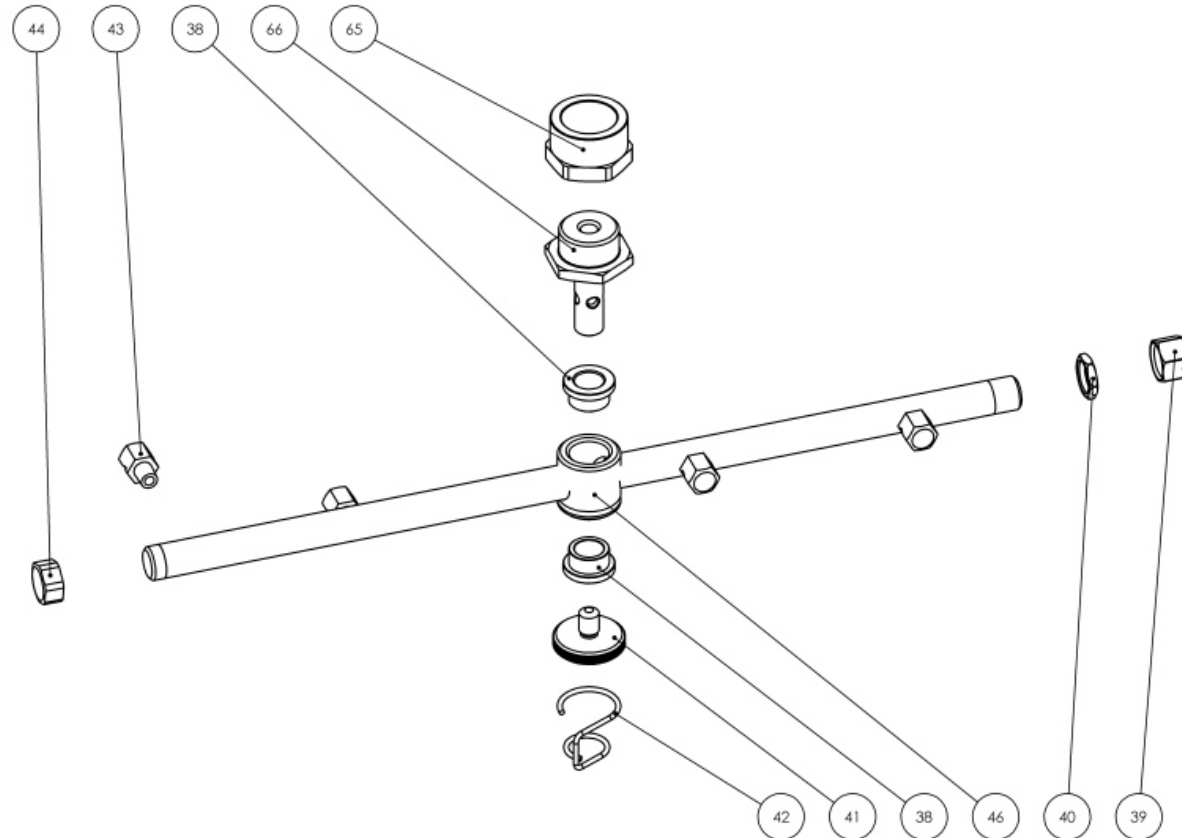

EC205E - LAVABICCHIERI ECO CLEAN CESTO 35x35 DP50 ELECTRONIC

(print on 17/03/2016)

N	ITEM
151	205421
155	8500
158	103347
159	103420
160	103416
161	100550
162	1305
166	4325
167	103370
168	1275K
169	1381
170	510
172	103543
178	103038
180	3280
200	104465
201	104445
202	104441
208	103408
212	104458
214	DP50
218	100725
221	104461
222	104455
223	104450
225	104464

EC205E - LAVABICCHIERI ECO CLEAN CESTO 35x35 DP50 ELECTRONIC

(print on 17/03/2016)

N	ITEM
138	1380
145	1500
146	103555
147	1335

(print on 17/03/2016)

N	ITEM
31	104405
38	104100
39	104011
40	104012
41	104040
42	1415
43	104000
44	104010
46	207800
53	207851
59	104402
65	104221
66	104257
70	104400
76	104401

EC205E - LAVABICCHIERI ECO CLEAN CESTO 35x35 DP50 ELECTRONIC

(print on 17/03/2016)

N	ITEM
31	104405
38	104100
39	104011
40	104012
41	104040
42	1415
43	104000
44	104010
46	207800
53	207851
59	104402
65	104221
66	104257
70	104400
76	104401

EC205E - LAVABICCHIERI ECO CLEAN CESTO 35x35 DP50 ELECTRONIC

(print on 17/03/2016)

N	ITEM
138	1380
170	510
221	104461
225	104464
401	1343
402	505
403	1346
404	1345
405	1344
406	5075
407	5000
408	5080

214 - DP50