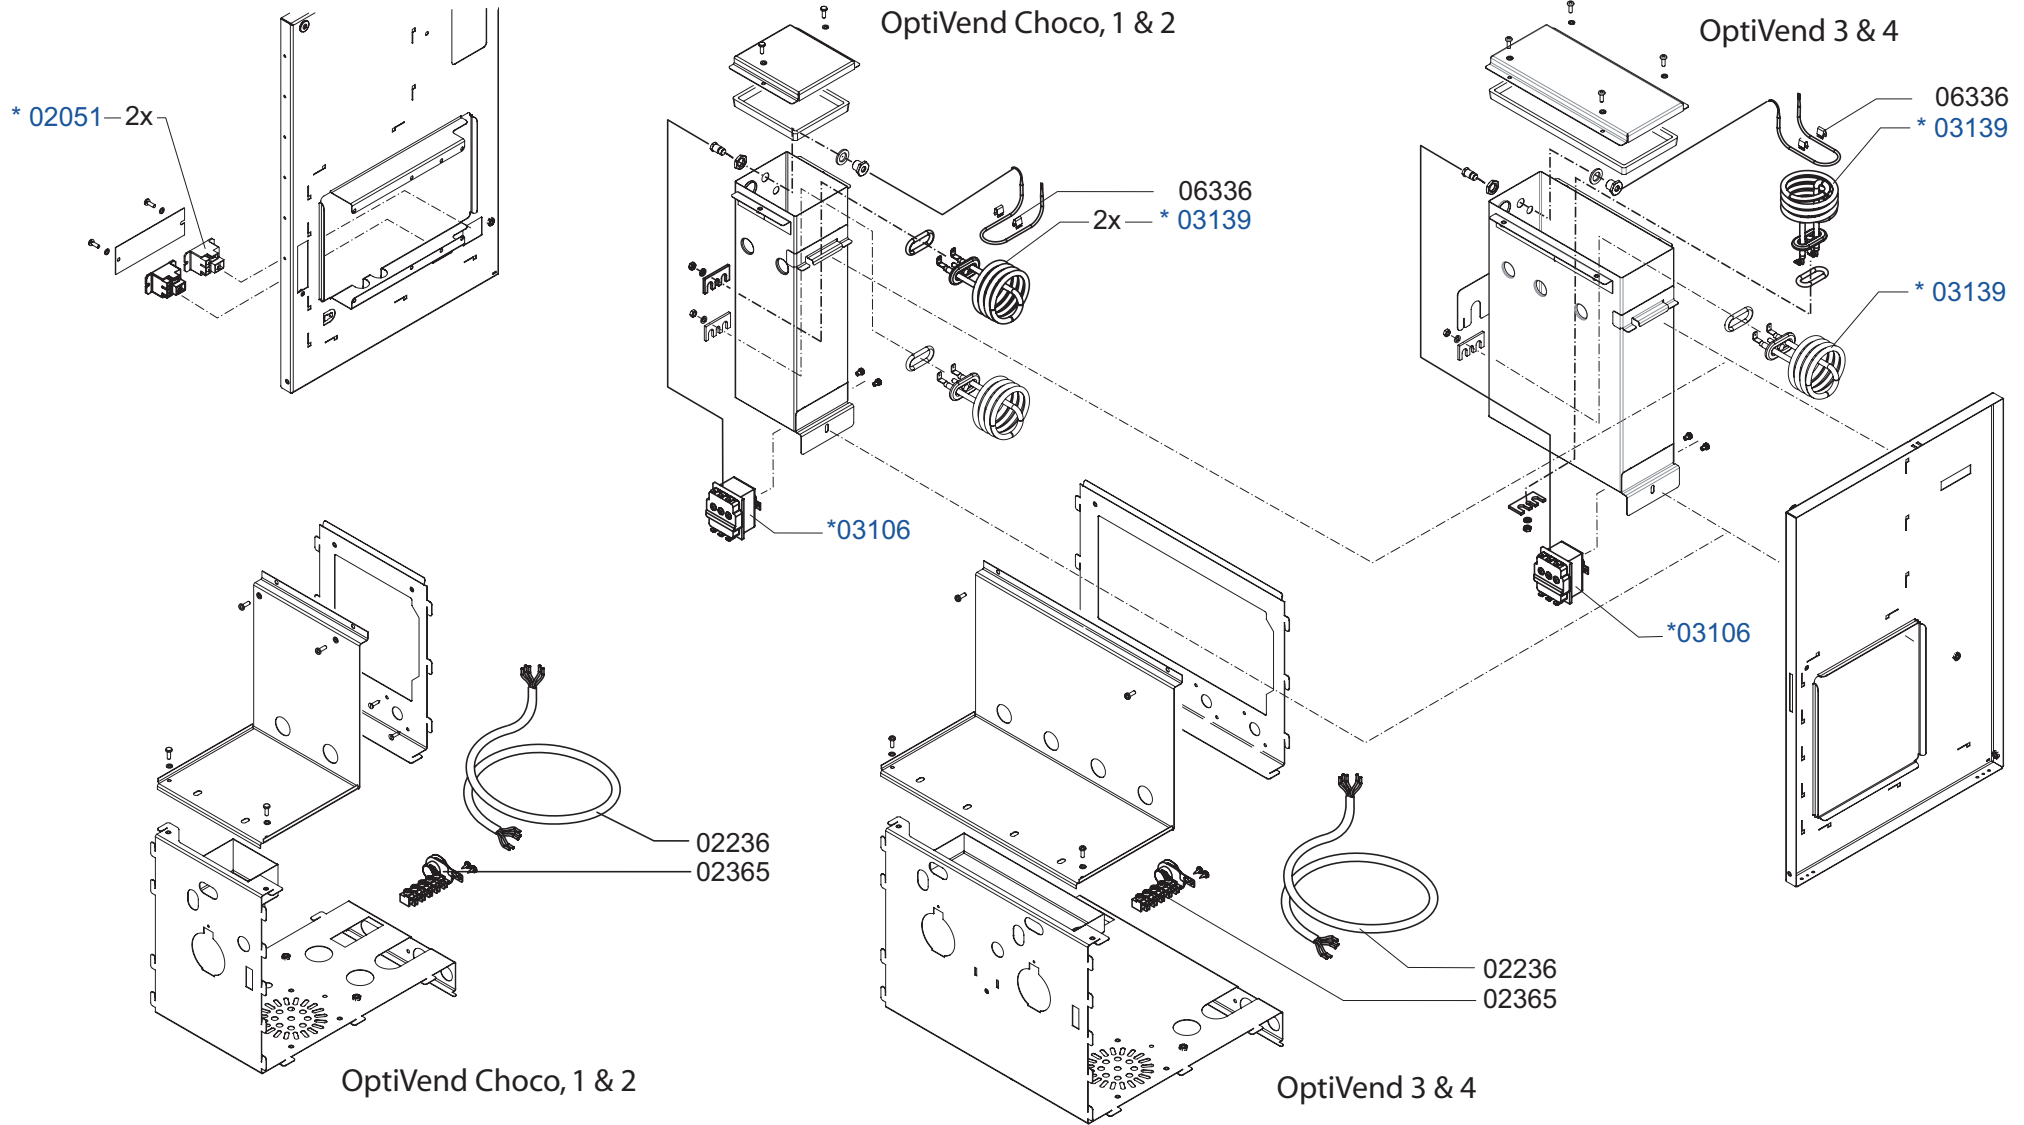

Spare Parts Info

***** **Animo** *****
Assen - Holland

www.animo.eu

Type : OptiVend coin system	From mach. nr. : 30 17802	Page : 1-1	Drawer : MT
Artikel : mpr 99860	Date : 09-2005	Rev. : 3	Date : 03-07-2008
Rated voltage : -	Spare Parts Info	***** Animo ***** Assen - Holland	