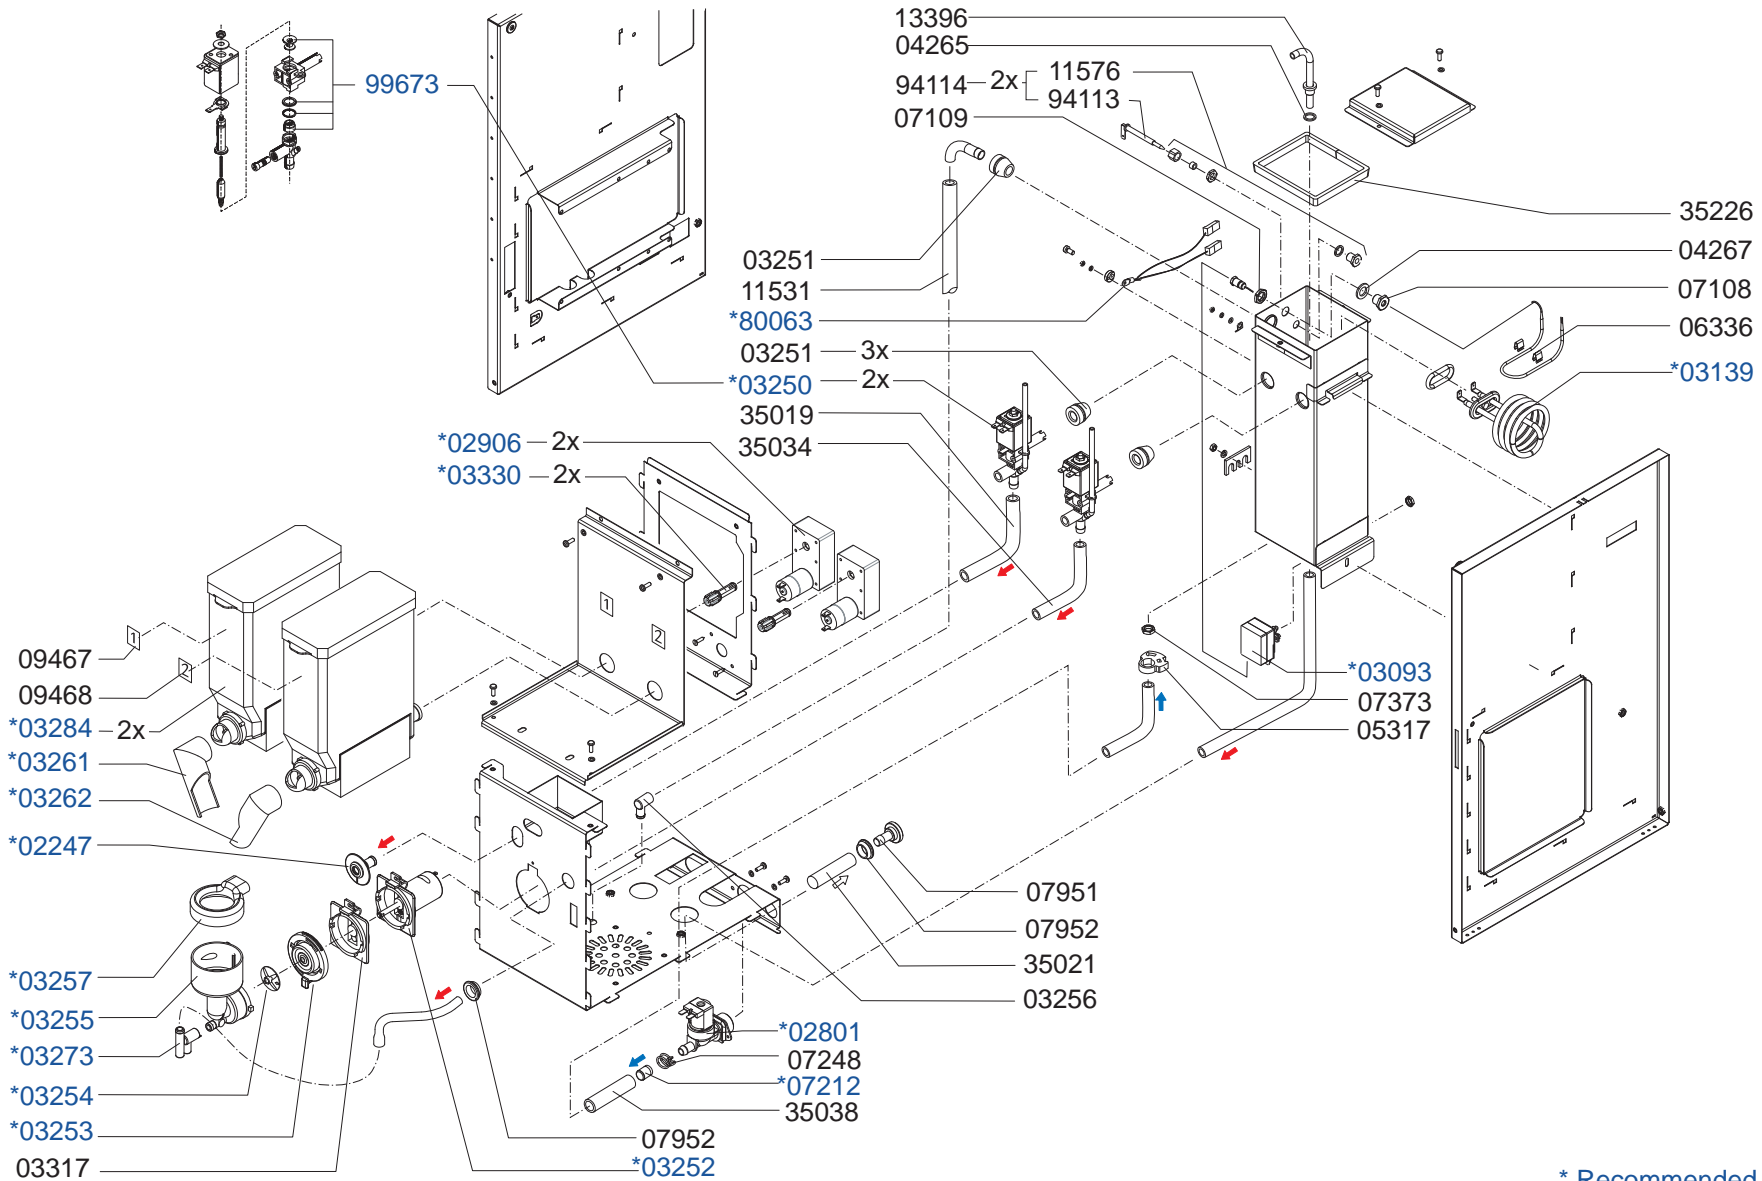

* Recommended Spare Part

Type : OptiVend 2
 Artikel : 10460

From mach. nr. : 3O 17802
 Date : 09-2005

Page : 2-3
 Rev. : 1.3

Drawer : MT
 Date : 17-06-2008

Rated voltage : 1N~220-240V 50-60Hz 3275W

Spare Parts Info

***** **Animo** *****
Assen - Holland

www.animo.eu

* Recommended Spare Part

Type : OptiVend 2
 Artikel : 10460

From mach. nr. : 30 17802
 Date : 09-2005

Page : 3-3
 Rev. : 1.3

Drawer: MT
 Date : 17-06-2008

Rated voltage : 1N~220-240V 50-60Hz 3275W

Spare Parts Info

***** **Animo** *****
Assen - Holland

www.animo.eu

Type : OptiVend coin system	From mach. nr. : 30 17802	Page : 1-1	Drawer : MT
Artikel : mpr 99860	Date : 09-2005	Rev. : 3	Date : 03-07-2008
Rated voltage : -	Spare Parts Info	***** Animo ***** Assen - Holland	