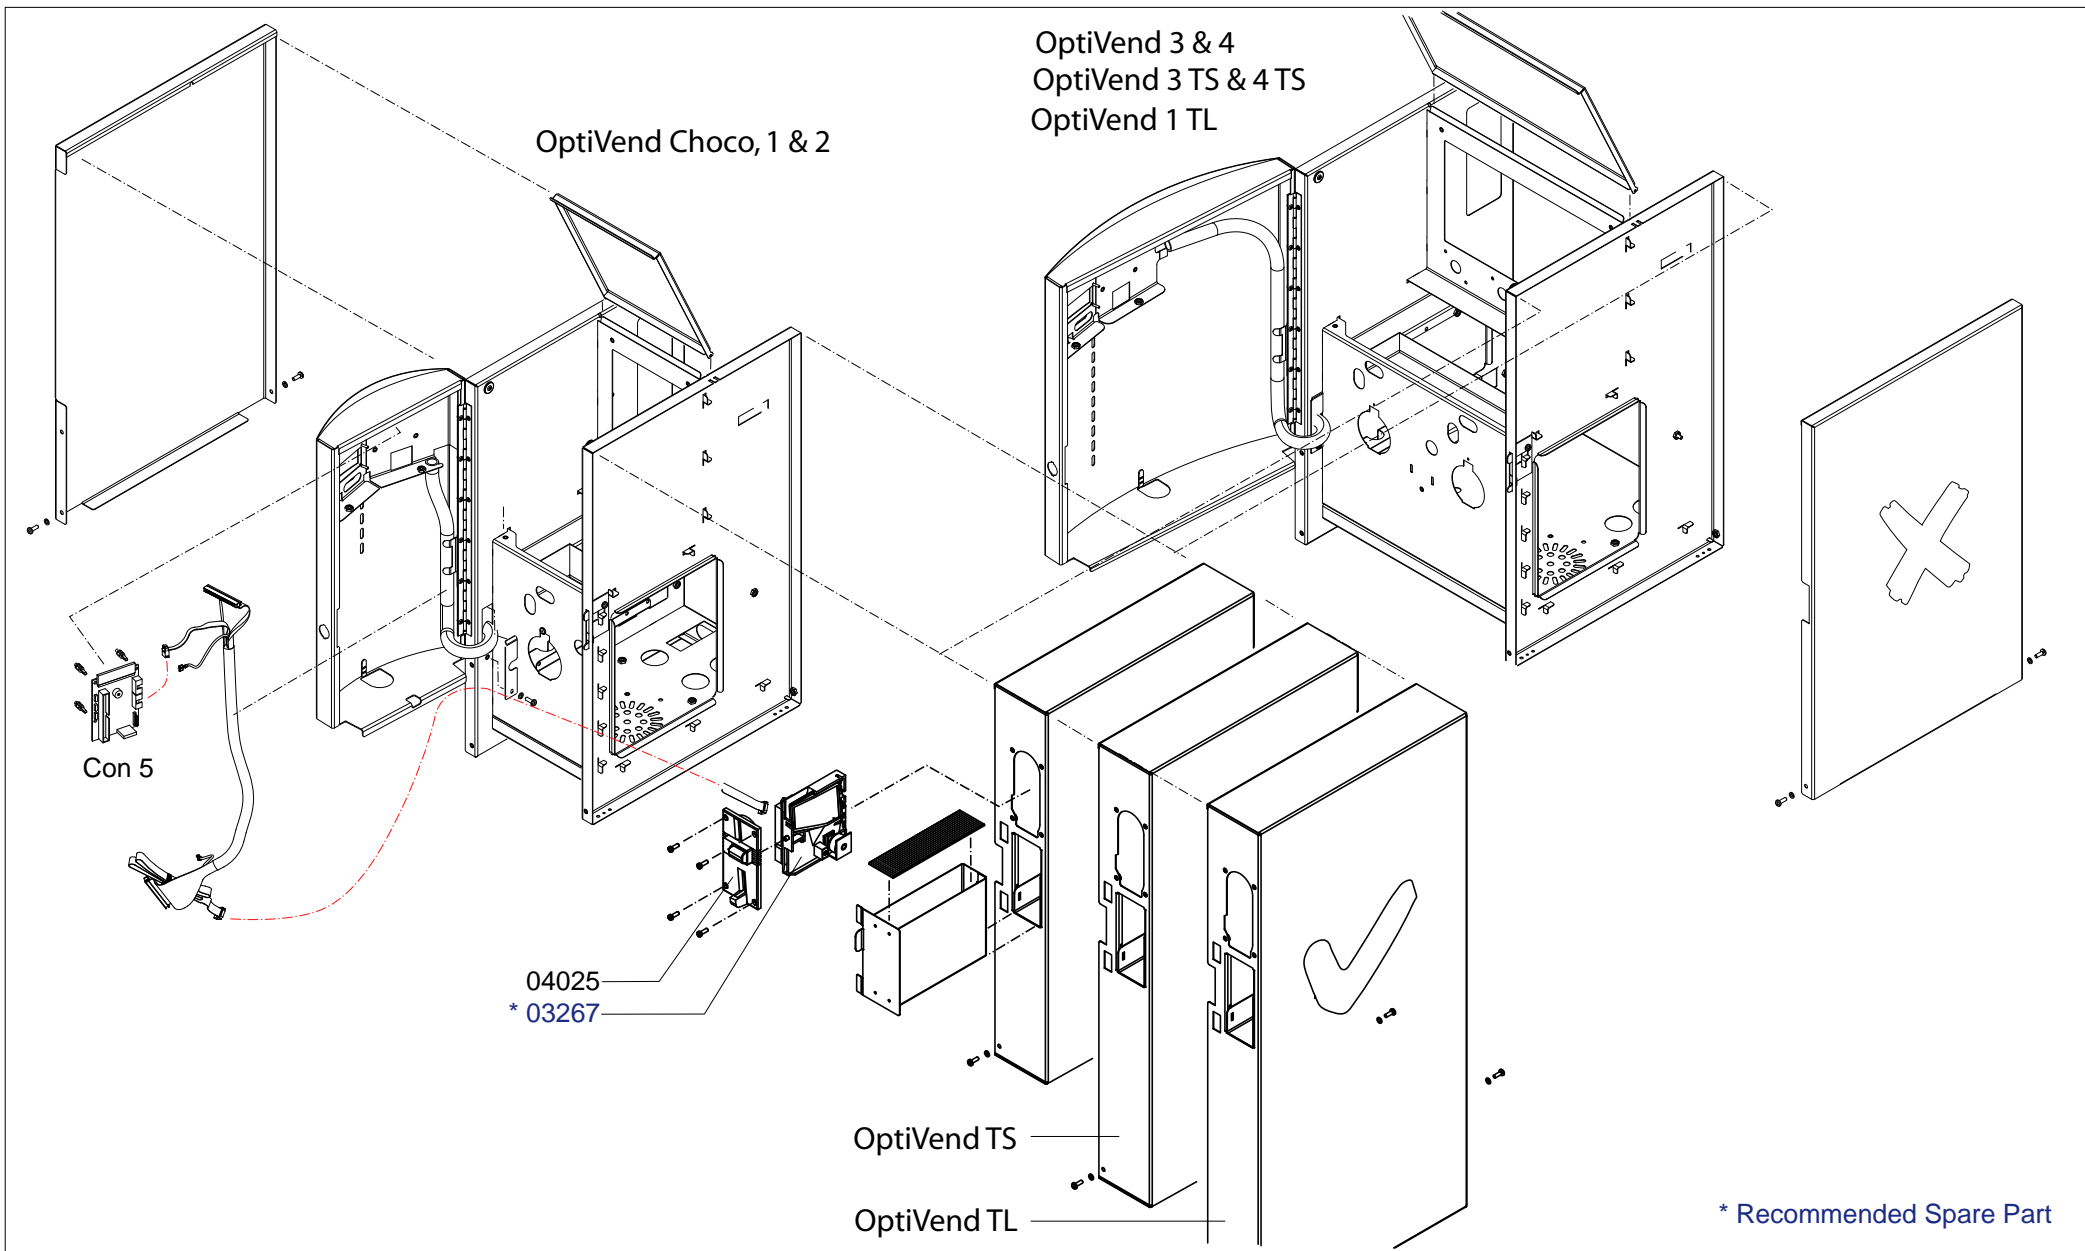

Spare Parts Info

***** **Animo** *****
Assen - Holland

www.animo.eu

Type : OptiVend coin system	From mach. nr. : 30 17802	Page : 1-1	Drawer : MT
Artikel : mpr 99860	Date : 09-2005	Rev. : 3	Date : 03-07-2008
Rated voltage : -	Spare Parts Info	***** Animo ***** Assen - Holland	