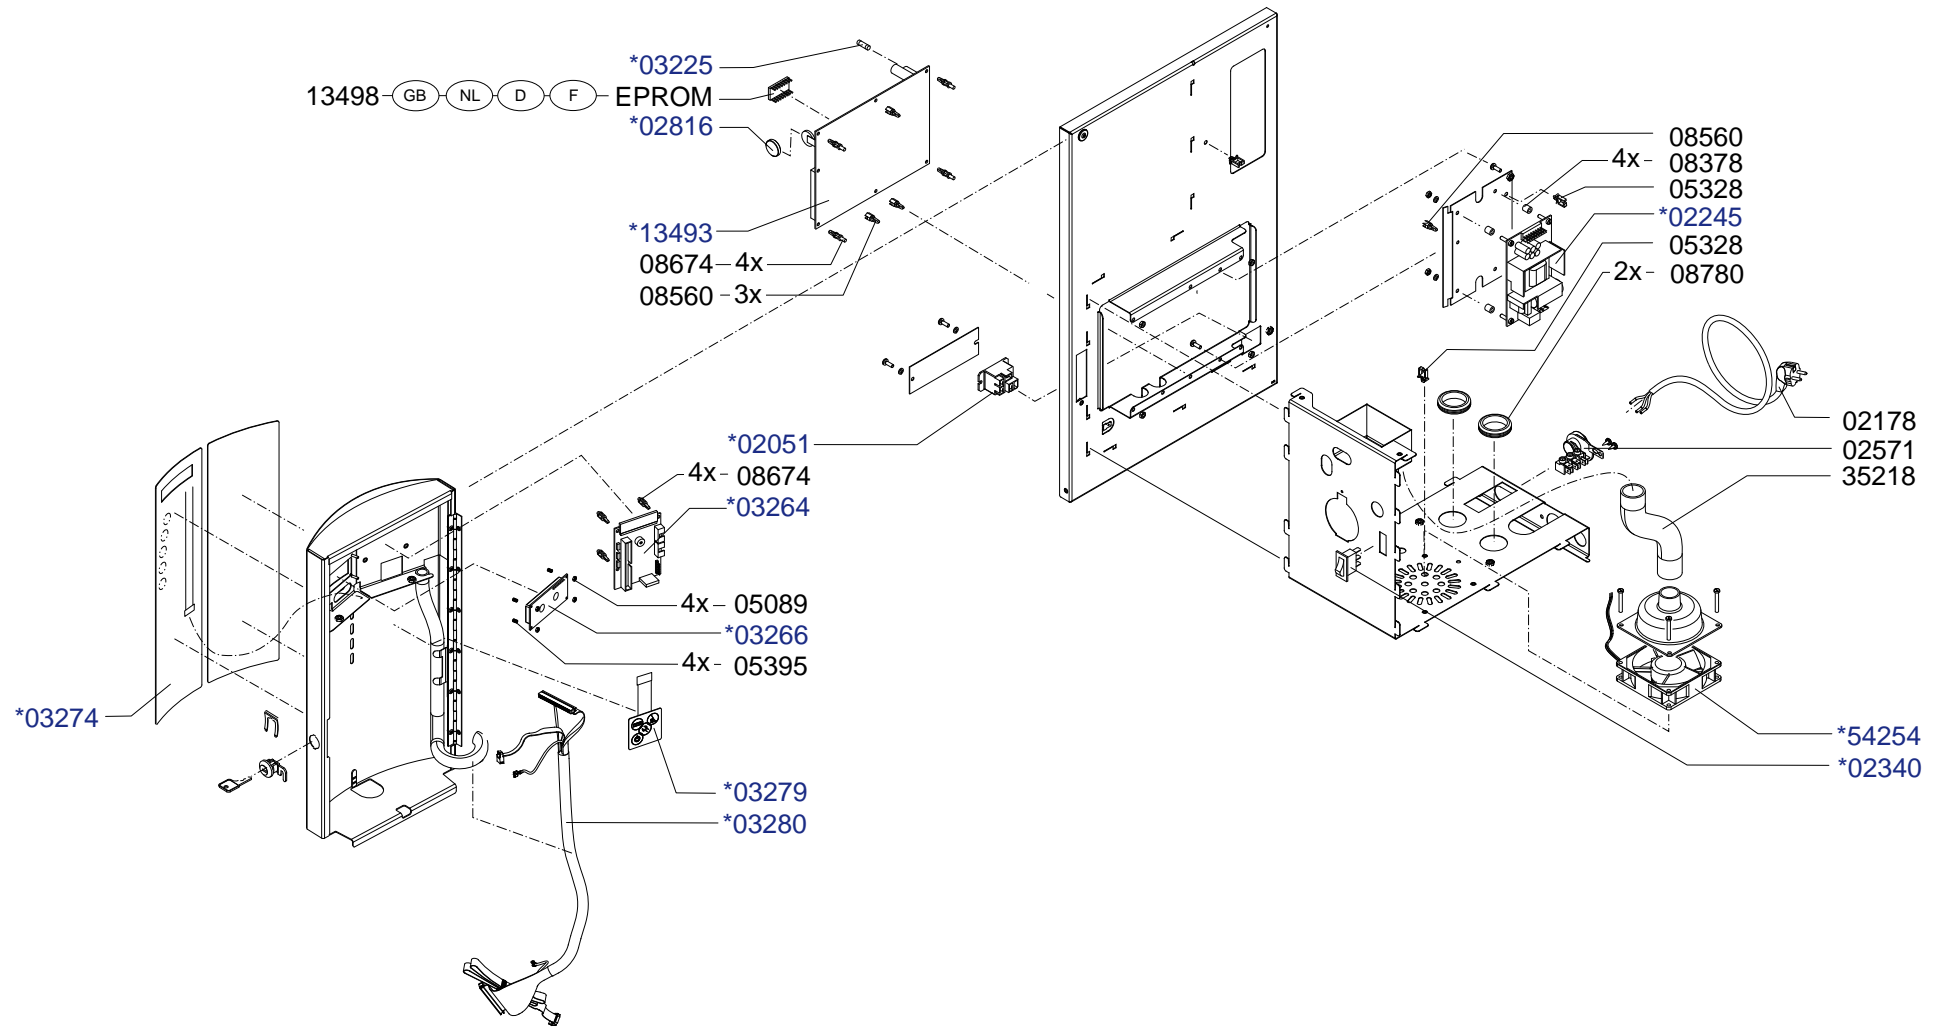

From mach. nr. 40 21761

* Recommended Spare Part

Type : OptiVend 2	From mach. nr. : 30 17802	Page : 1-3	Drawer: MT
Artikel : 10460	Date : 09-2005	Rev. : 1.3	Date : 17-06-2008
Rated voltage : 1N~220-240V 50-60Hz 3275W	Spare Parts Info	***** Animo ***** Assen - Holland	www.animo.eu

* Recommended Spare Part

Type : OptiVend 2
 Artikel : 10460

From mach. nr. : 3O 17802
 Date : 09-2005

Page : 2-3
 Rev. : 1.3

Drawer : MT
 Date : 17-06-2008

Rated voltage : 1N~220-240V 50-60Hz 3275W

Spare Parts Info

Spare Parts Info

***** **Animo** *****
Assen - Holland

www.animo.eu

Type : OptiVend coin system	From mach. nr. : 30 17802	Page : 1-1	Drawer : MT
Artikel : mpr 99860	Date : 09-2005	Rev. : 3	Date : 03-07-2008
Rated voltage : -	Spare Parts Info	***** Animo ***** Assen - Holland	