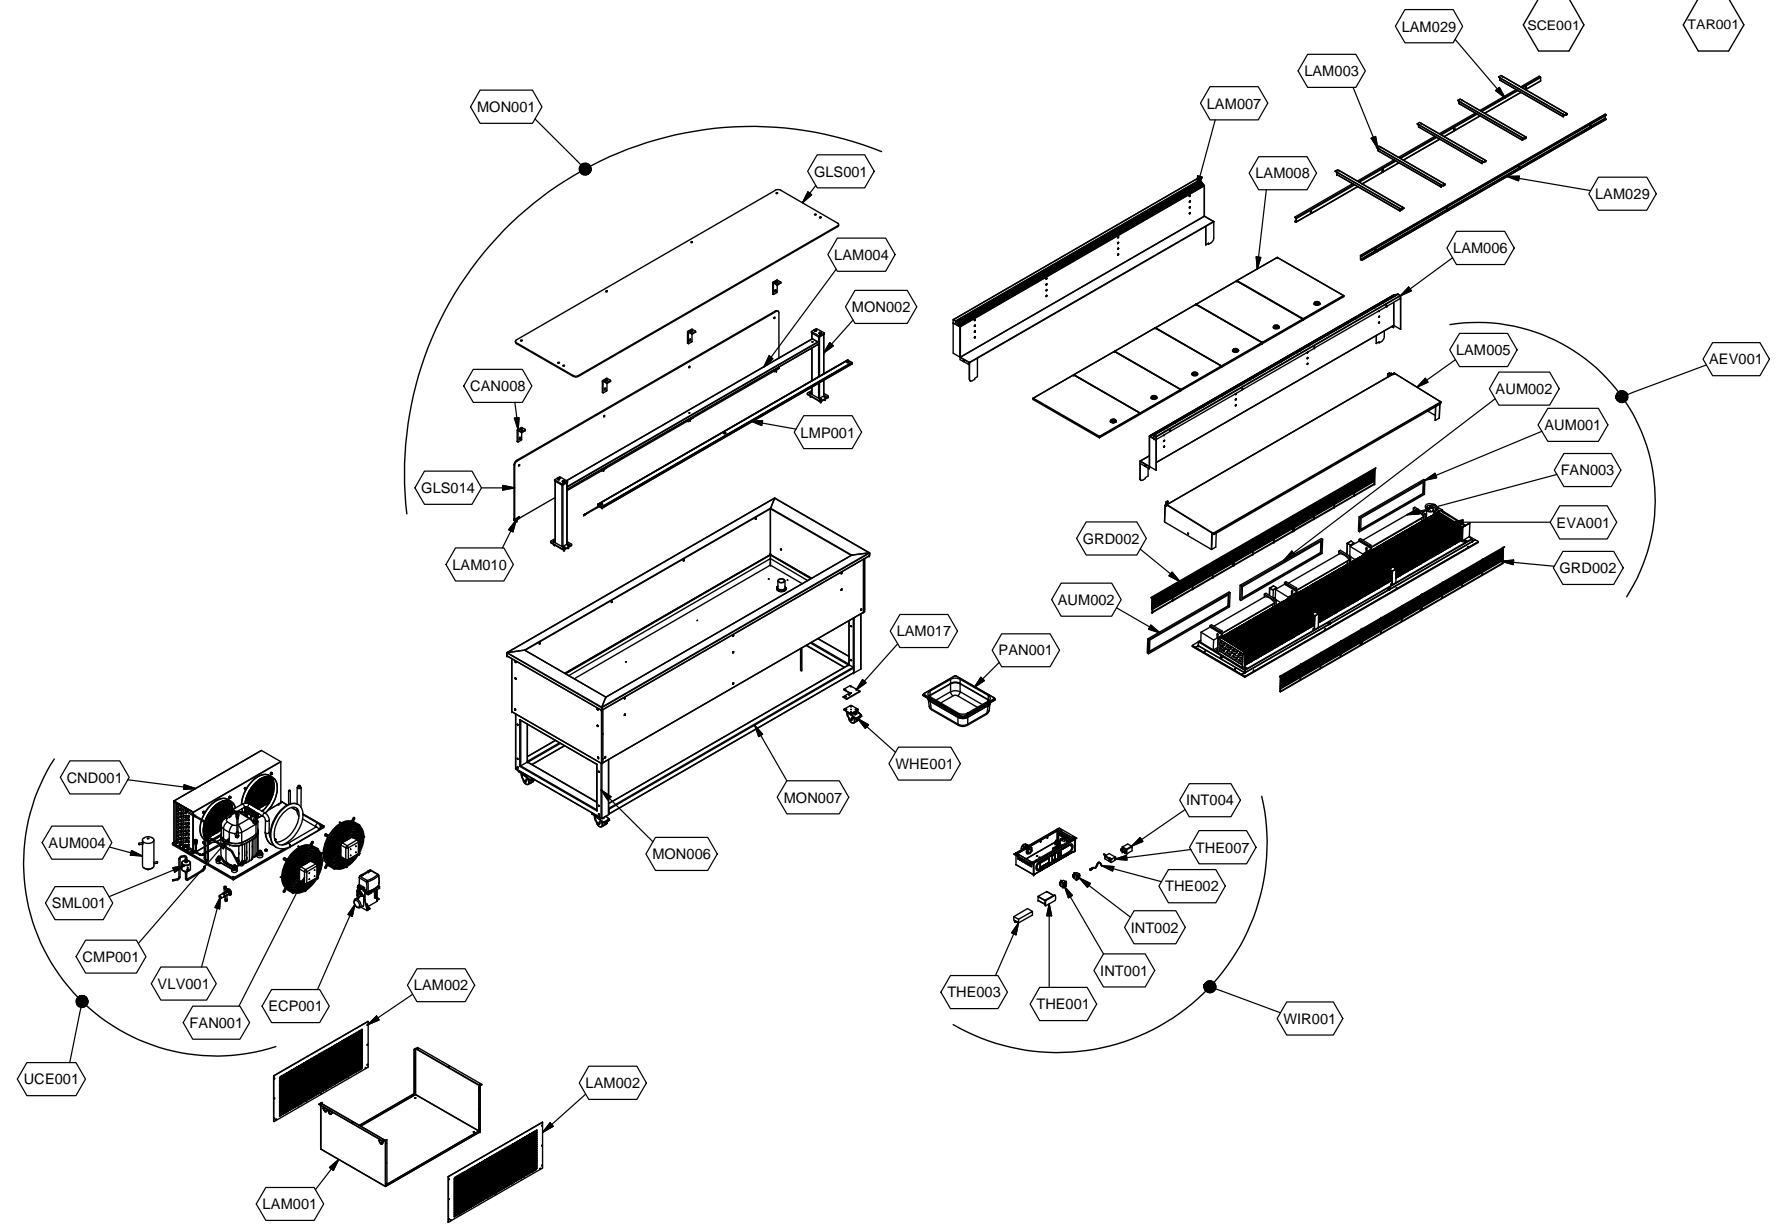

Kühlung Büffet-Element

Artikel-Nr. 651121 (9BESS6FIF0A92 / SOUL SERVICE STAND BLUE 6)

Explosionszeichnung / Ersatzteile

Bitte bei Ersatzteilbestellung immer Artikelnummer und Seriennummer mit angeben!

Code	Description	Notes
73688958	FULL EVAPORATOR KIT	5
74837150	FAN PROTECTION FILTER	2
74837154	FAN PROTECTION FILTER	2
74700708	LIQUID RECEIVER	2
74702120	FIXES GLASS	
74865592	COMPRESSOR	4
74837119	CONDENSER	5
74867088	COMPRESSOR ELECTRICAL PARTS	2
74839108	EVAPORATOR	5
74845180	FAN	2
74845036	TANGENTIAL FAN	2
72538628	SUPERSTRUCTURE TOP GLASS	
72538778	FRONTAL GLASS	
74847198	EVAPORATOR GRID	
74742008	MAIN ON/OFF SWITCH	2
74742017	LIGHT ON/OFF SWITCH	2
75956088	POWER RELAY	2
72539281	CONDENSING UNIT SUPPORT	
72539288	CONDENSING UNIT GRID	
72556044	PAN SUPPORT	
72539088	LED LIGHTING COVERING	
72539398	EVAPORATOR COVERING	
72538578	EVAPORATOR FRONT AIR-CONVEYOR	
72538678	EVAPORATOR REAR AIR-CONVEYOR	
74707262	WELL TRAY	
72557114	GLASS SUPPORT	
72539674	FRAME FIXING KIT	
72539488	PANS SUPPORTS	
72539048	LED LIGHTING	
73669068	SUPERSTRUCTURE	
72539070	SUPERSTRUCTURE SIDE SUPPORT	
72539682	SIDE FRAME	
72539698	FRONT BOTTOM FRAME	
74707120	PAN	3

Cod. ESP360

Denominazione: SERVICE-STAND BLUE 5-6 INCORPORATO

Data: 15/04/13

INDICE DI MODIFICA: 00

	PARAM.	OPTIONAL
--	--------	----------

SCE001

TAR001

OPT

Code	Description	Notes
SC850	ELECTRICAL WIRING	1
73670196	DRIER FILTER	2
RIF.TAR.B05	CONTROLLER PRESETTING SERVICE	1
74700881	UNSETTED ELECTRONIC CONTROLLER	1
74700916	PROBE	1
74700892	LED POWER PACK	1
74700954	SPEED FAN CONTROLLER	1
74861598	FULL CONDENSING UNIT	
74877103	VALVE	4
74708007	CASTOR/FEET	
73669908	POWER BOX	