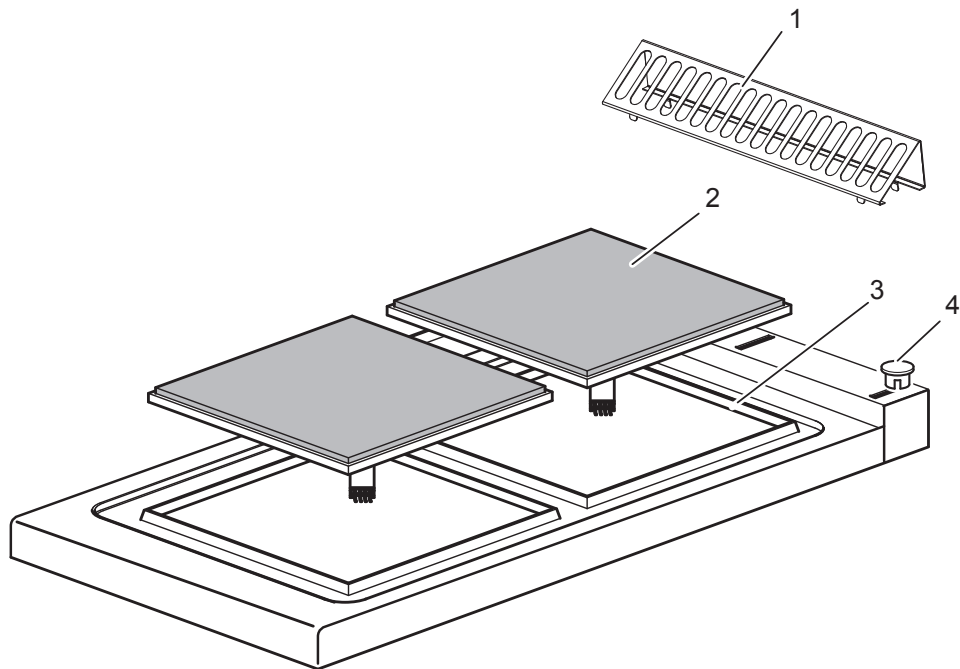

## Listino componenti per pagina 1

1	186161	GRIGLIA CAMINO GRILLE POUR CHEMINÉE KAMINROST CHIMNEY GRILL	
2	RTCU800115  <i><u>Recommended spare parts</u></i>	PIASTRA ELETTRICA 3 KW PLAQUE ELECTRIQUE 3 KW ELEK.KOCHPLATTE 3 KW ELECTRIC PLATE 3 KW	
3	160477	COPERCHIO PIASTRA ELETTRICA COUVERCLE PLAQUE ELECTRIQUE DECKEL FUER ELEKTRISCHEPLATTE ELECTRIC PLATE COVER	
4	163603	GIUNZIONE FISSAGGIO PIANO FIXATURE DE PLAN TOPVERBINDUNG TOP CONNECTION	
5	182473	CRUSCOTTO PANNEAU DE CONTROLE FRONT BLENDE CONTROL PANEL	
9	168878  <i><u>Recommended spare parts</u></i>	CORPO MANOPOLA COMMUTATORE POIGNEE COMMUTATEUR UMSCHALTER-KNOPFKOERPER COMMUTATOR KNOB	
10	183498  <i><u>Recommended spare parts</u></i>	ANELLO MANOPOLA COMMUTATORE RING COMMUTATEUR KLEBERING KNEBEL TAKTSCHALTER SWITCH RING	