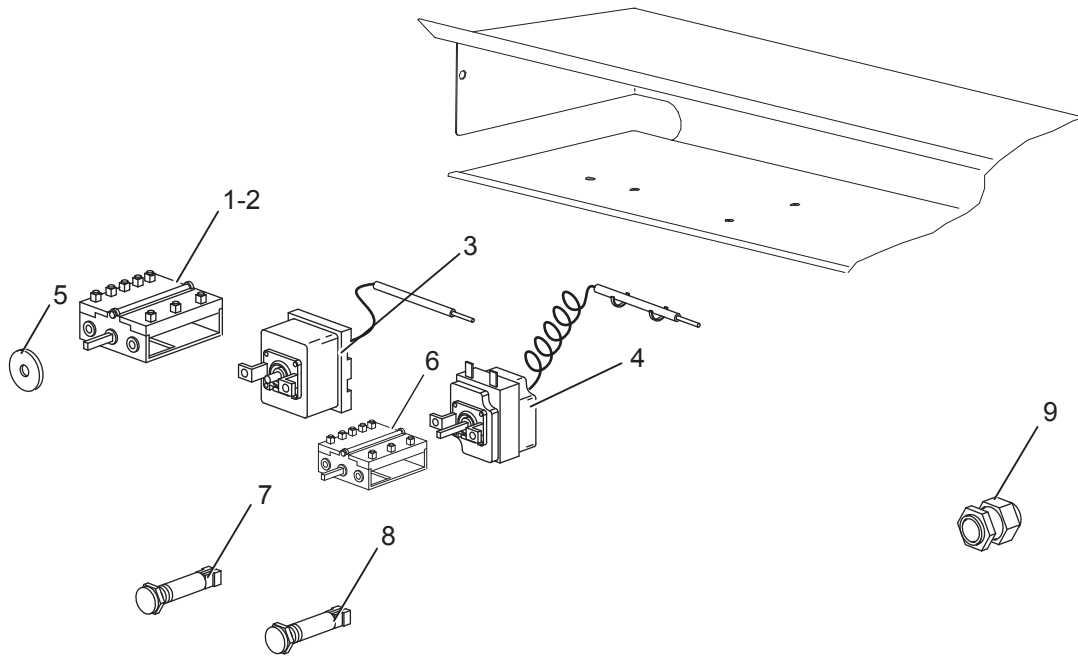

Listino componenti per pagina 3

1	RTCU700078 <i><u>Recommended spare parts</u></i>	COMMUTATORE PIASTRA ELETTRICA COMMUTATEUR POUR PLAQUE ELECTRIQUE TAKTSCHALTER ELEK.KOCHPLATTE ELECTRIC PLATE COMMUTATOR	
5	RTCU800185 <i><u>Recommended spare parts</u></i>	GUARNIZIONE ASTA COMMUTATORE JOINT POUR BARRE DU COMMUTATEUR DICHTUNG WELLE TAKTSCHALTER GASKET FOR COMMUTATOR ROD	
7	166465 <i><u>Recommended spare parts</u></i>	LAMPADINA SPIA VERDE LAMPE TEMOIN VERTE GRUNE KONTROLLEUCHTE GREEN WARNING LIGHT	
9	RTBF800138	F/CAVO PG21 SERRE CABLE PG21 KABELDURCHFÜHRUNG PG21 CHOCK PG21 PRENSA CABO PG21