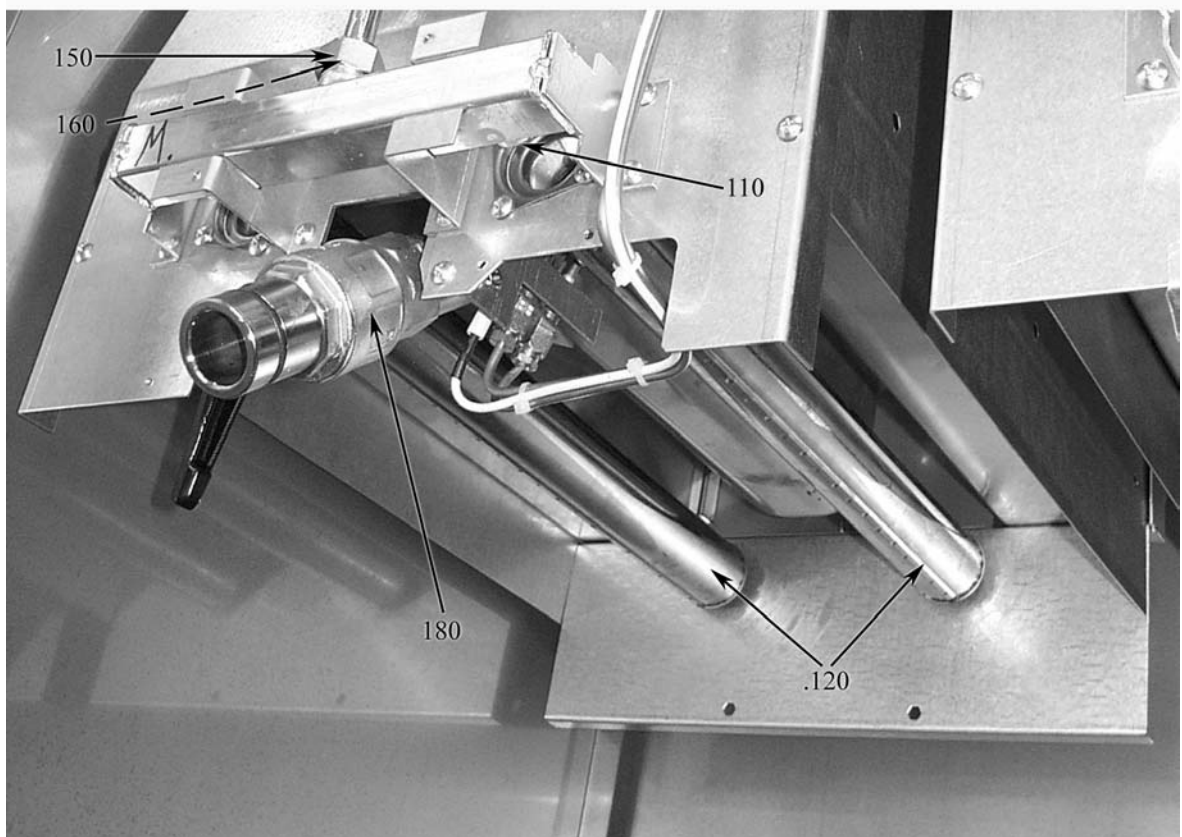

415=134002, 610=134004, 815=134006

ID	TYp	Description	P-code
Module:Innenteile			
110	415,815	Duese L 130	2510411
110	415,815	Duese L 210	2510457
110	415,815	Duese L 230	2510508
110	415,815	Duese L 115	2510370
110	415,815	Duese L 245	2510382
110	610	Duese L 110	8220065
110	610	Duese L 170	2510717
110	610	Duese L 185	2510507
110	610	Duese L 100	2510506
110	610	Duese L 195	6A015880
120	415,610,815	Brenner	2519430
130	415,610,815	Dichtkgel	6A011625
140	415,815	Leitung	9000795
150	415,610,815	Mutter	6A016200
160	415,610,815	Dichtkgel	6A016300
170	415,610,815	Sicherheitsthermostat	6A049401
180	415,610,815	Schiber	6A023010
350	610	Leitung	9000778
360	415,610,815	Anschlubstueck	6A011620
370	415,610,815	Leitung	9000777
380	415,610,815	Nipple	2510057