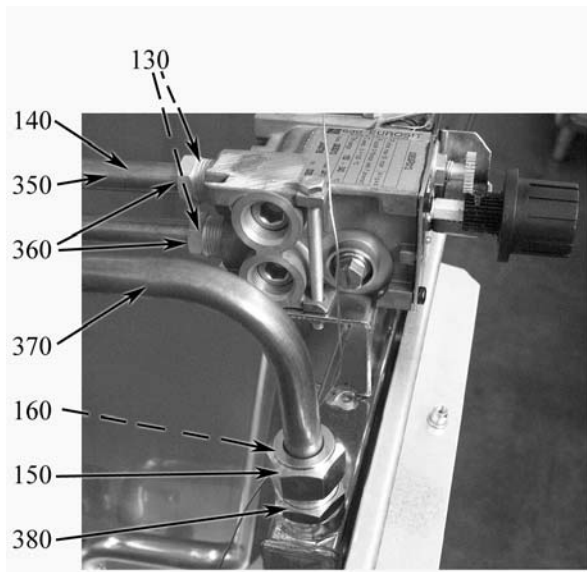

415=134002, 610=134004, 815=134006

ID	TYp	Description	P-code
Module:Innenteile			
110	415,815	Duese L 130	2510411
110	415,815	Duese L 210	2510457
110	415,815	Duese L 230	2510508
110	415,815	Duese L 115	2510370
110	415,815	Duese L 245	2510382
110	610	Duese L 110	8220065
110	610	Duese L 170	2510717
110	610	Duese L 185	2510507
110	610	Duese L 100	2510506
110	610	Duese L 195	6A015880
120	415,610,815	Brenner	2519430
130	415,610,815	Dichtkgel	6A011625
140	415,815	Leitung	9000795
150	415,610,815	Mutter	6A016200
160	415,610,815	Dichtkgel	6A016300
170	415,610,815	Sicherheitsthermostat	6A049401
180	415,610,815	Schiber	6A023010
350	610	Leitung	9000778
360	415,610,815	Anschlubstueck	6A011620
370	415,610,815	Leitung	9000777
380	415,610,815	Nipple	2510057