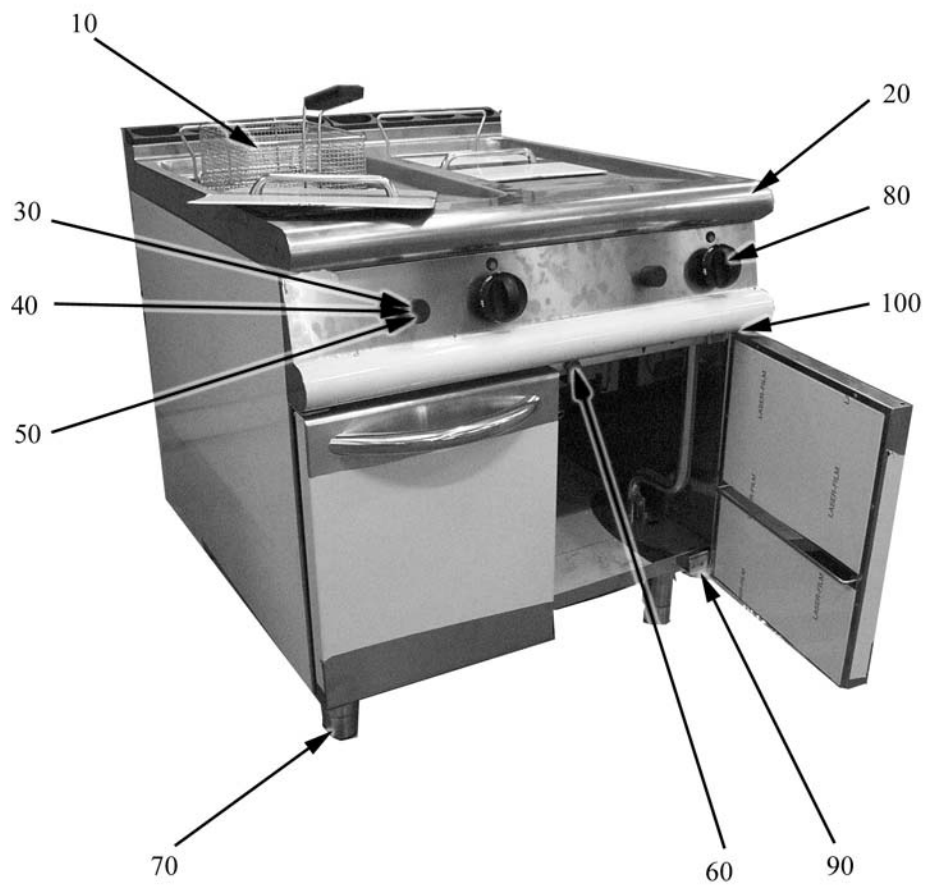

**Kochgeräte
Gas Fritteusen Serie 700**

Artikel-Nr. 134202, 134204, 134206
(418031-352220XI, -354320XI, -356420XI)

Ersatzteile

9. Ersatzteile

Aubenteile	41
Innenteile.....	43
Zuendflammenbrenner	45
Ventil und Stopfbuechse	47

9.2 Produktcodes

Produktcode	Ernaennung
Typecodes	
415	134002
610	134004
815	134006

Ersatzteile

ID	Typ	Description	P-code
Module:Aubenteile			
10	610	Korb	9000337
10	415	Korb	9000338
10	815	Korb	9000339
20	610	Beckenplatte	826134792
20	415	Beckenplatte	826134782
20	815	Beckenplatte	826134802
30	415,610,815	Piezozuendung	6A041105
40	415,610,815	Scheibe	822160540
50	415,610,815	Kappe	826630420
70	415,610,815	Fub	826490142
60	415,610,815	Magnete	826900011
80	415,610,815	Schwarzer Knebel fuer Gas-Friteusen	824710700X
90	415,610,815	Unteres Scharnier	2547870
100	415,610,815	Cemiera inferiore sinistra/superiore destra porta	2547860

415=134002, 610=134004, 815=134006

ID	TYp	Description	P-code
Module:Innenteile			
110	415,815	Duese L 130	2510411
110	415,815	Duese L 210	2510457
110	415,815	Duese L 230	2510508
110	415,815	Duese L 115	2510370
110	415,815	Duese L 245	2510382
110	610	Duese L 110	8220065
110	610	Duese L 170	2510717
110	610	Duese L 185	2510507
110	610	Duese L 100	2510506
110	610	Duese L 195	6A015880
120	415,610,815	Brenner	2519430
130	415,610,815	Dichtkgel	6A011625
140	415,815	Leitung	9000795
150	415,610,815	Mutter	6A016200
160	415,610,815	Dichtkgel	6A016300
170	415,610,815	Sicherheitsthermostat	6A049401
180	415,610,815	Schiber	6A023010
350	610	Leitung	9000778
360	415,610,815	Anschlubstueck	6A011620
370	415,610,815	Leitung	9000777
380	415,610,815	Nipple	2510057