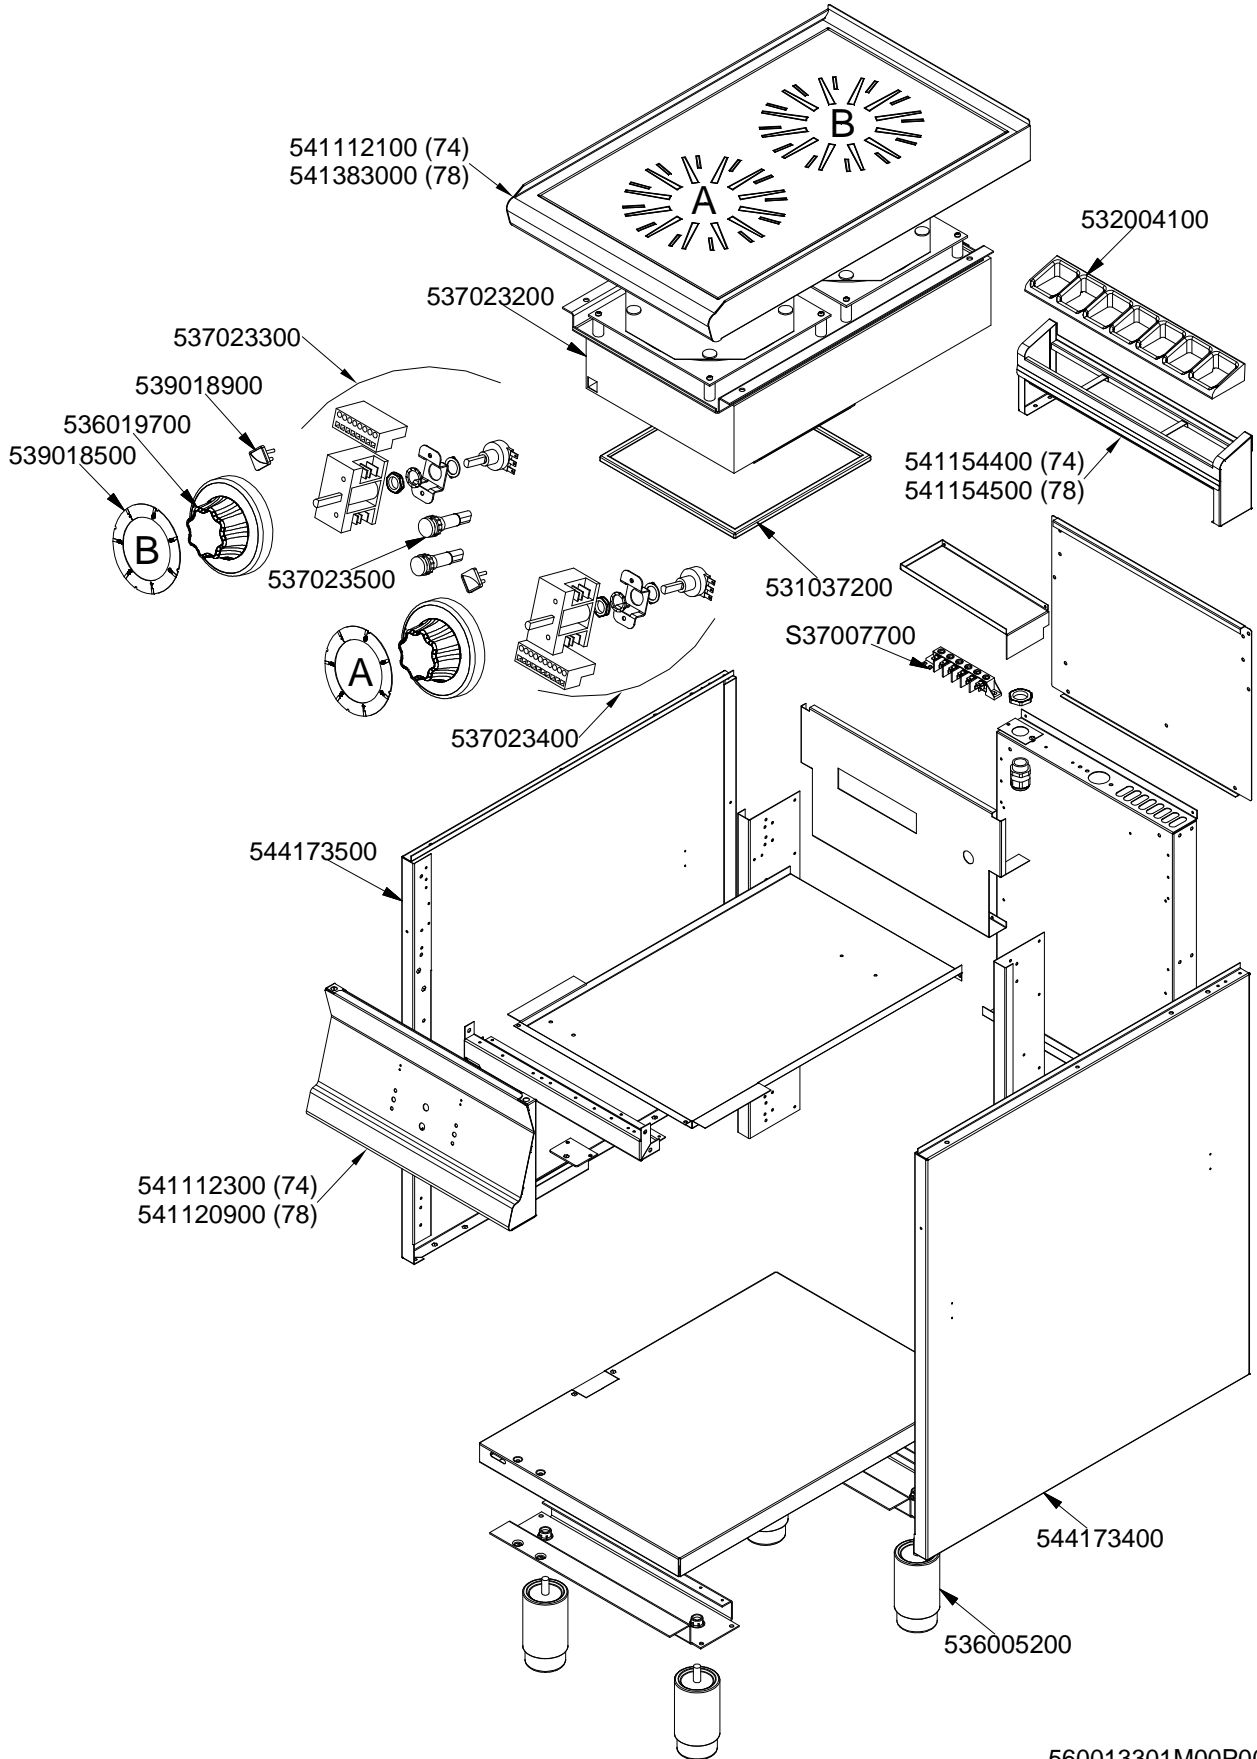

**PCI-74ET PCI-78ET≤0609**

560013301M00P00

Page	Pos	Code	Description
001		541112100	UPPER PLATE PCI-74E
001		532004100	FLUE GRID L=370 70LINE (RAF)
001		537023200	INDUCTION 2X5KW W/GENERATOR 70LINE
001		537023300	COMPLETE CONTROL*CONNES 8 POLES PCI
001		539018900	INDEX FOR KNOB
001		536019700	BLACK KNOB §70 PIN §6*5
001		539018500	ADHESIVE GRADUATED DISC FOR KNOB
001		537023500	WHITE WARNING LIGHT 24V
001		537023400	COMPLETE CONTROL*CONNES 10POLES PCI
001		531037200	NET FILTER FOR PCI/PCIW 70/90 LINES
001		S37007700	
001		541154400	LOW SPACER 74 PCI CW
001		544173500	LEFT SIDE PANEL S.70
001		541112300	CONTROL PANEL PCI-74E
001		544173400	RIGHT SIDE PANEL S.70
001		536005200	INOX LEG 2" 120-180 M10