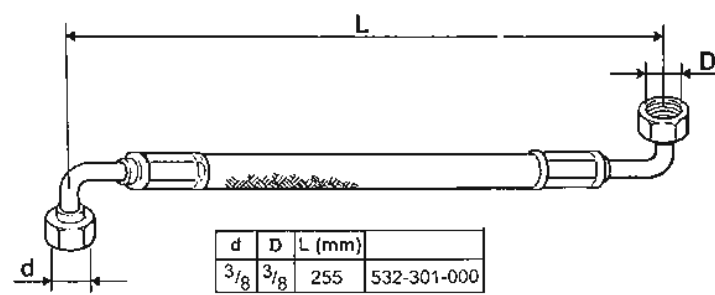

PORTAFILTRI E FILTRI

PORTAFILTRO TR-TRD

LA CIBALI

d	D	L (mm)	
1/8	1/8	220	532-302-200
1/8	1/8	260	532-303-200
1/8	1/8	370	532-300-500
1/8	1/8	550	532-302-000
1/8	1/8	2500	532-300-700
1/4	1/4	280	532-302-600
1/4	1/4	750	532-303-000
3/8	3/8	750	532-300-200

D	d	
1/8	1/2	593-580-000
3/8	1/8	593-583-000
1/8	3/8	594-529-000

d	D	L (mm)	
3/8	3/8	2500	532-301-900

D	d	
3/8	3/8	532-500-600
3/8	1/8	532-500-500

d	D	L (mm)	
3/8	3/8	255	532-301-000

- 1) 401-216-000
- 2) 401-215-000
- 3) 590-566-000
- 4) 555-001-143
- 5) 401-214-000
- 6) 555-001-144