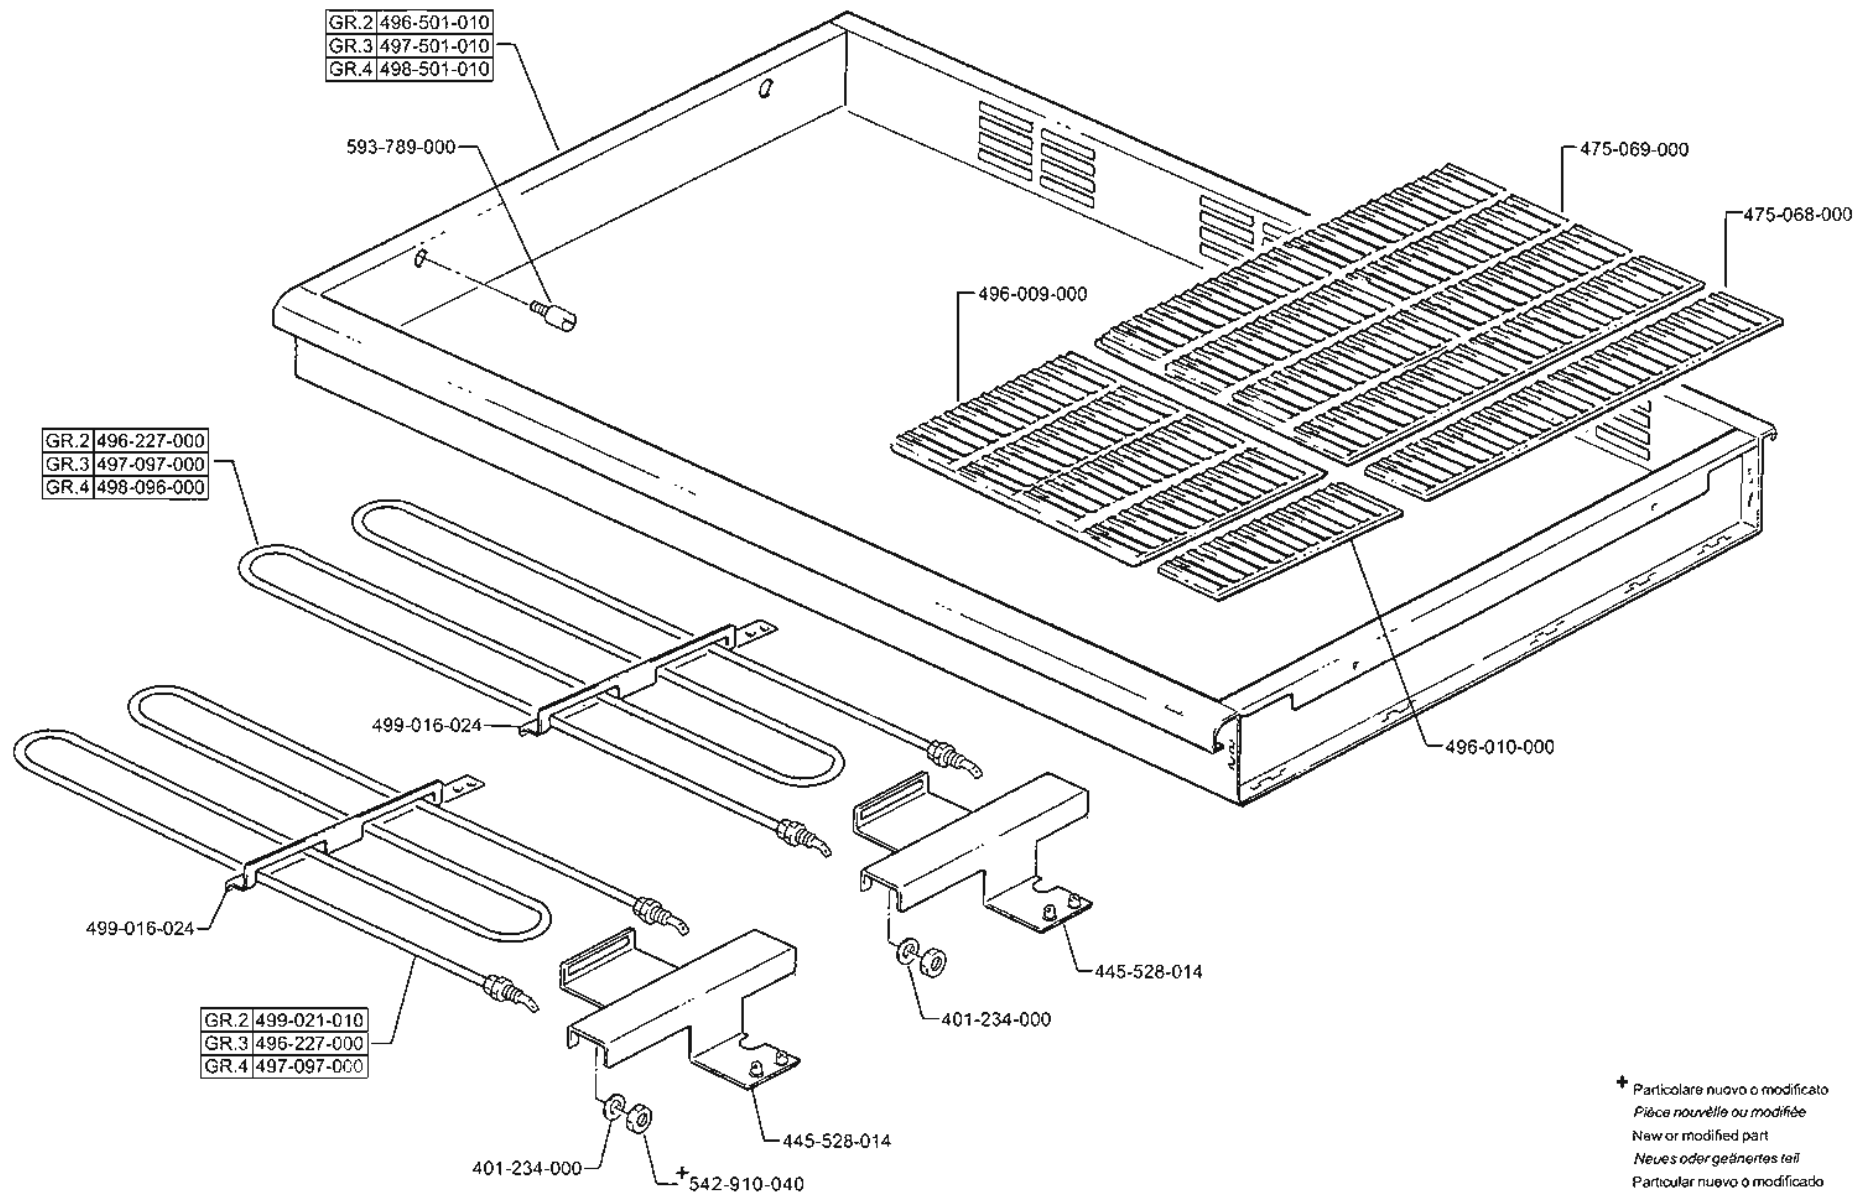

+ Particolare nuovo o modificato
Pièce nouvelle ou modifiée
New or modified part
Neues oder geändertes Teil
Particular nuevo o modificado
Particular novo ou modificado