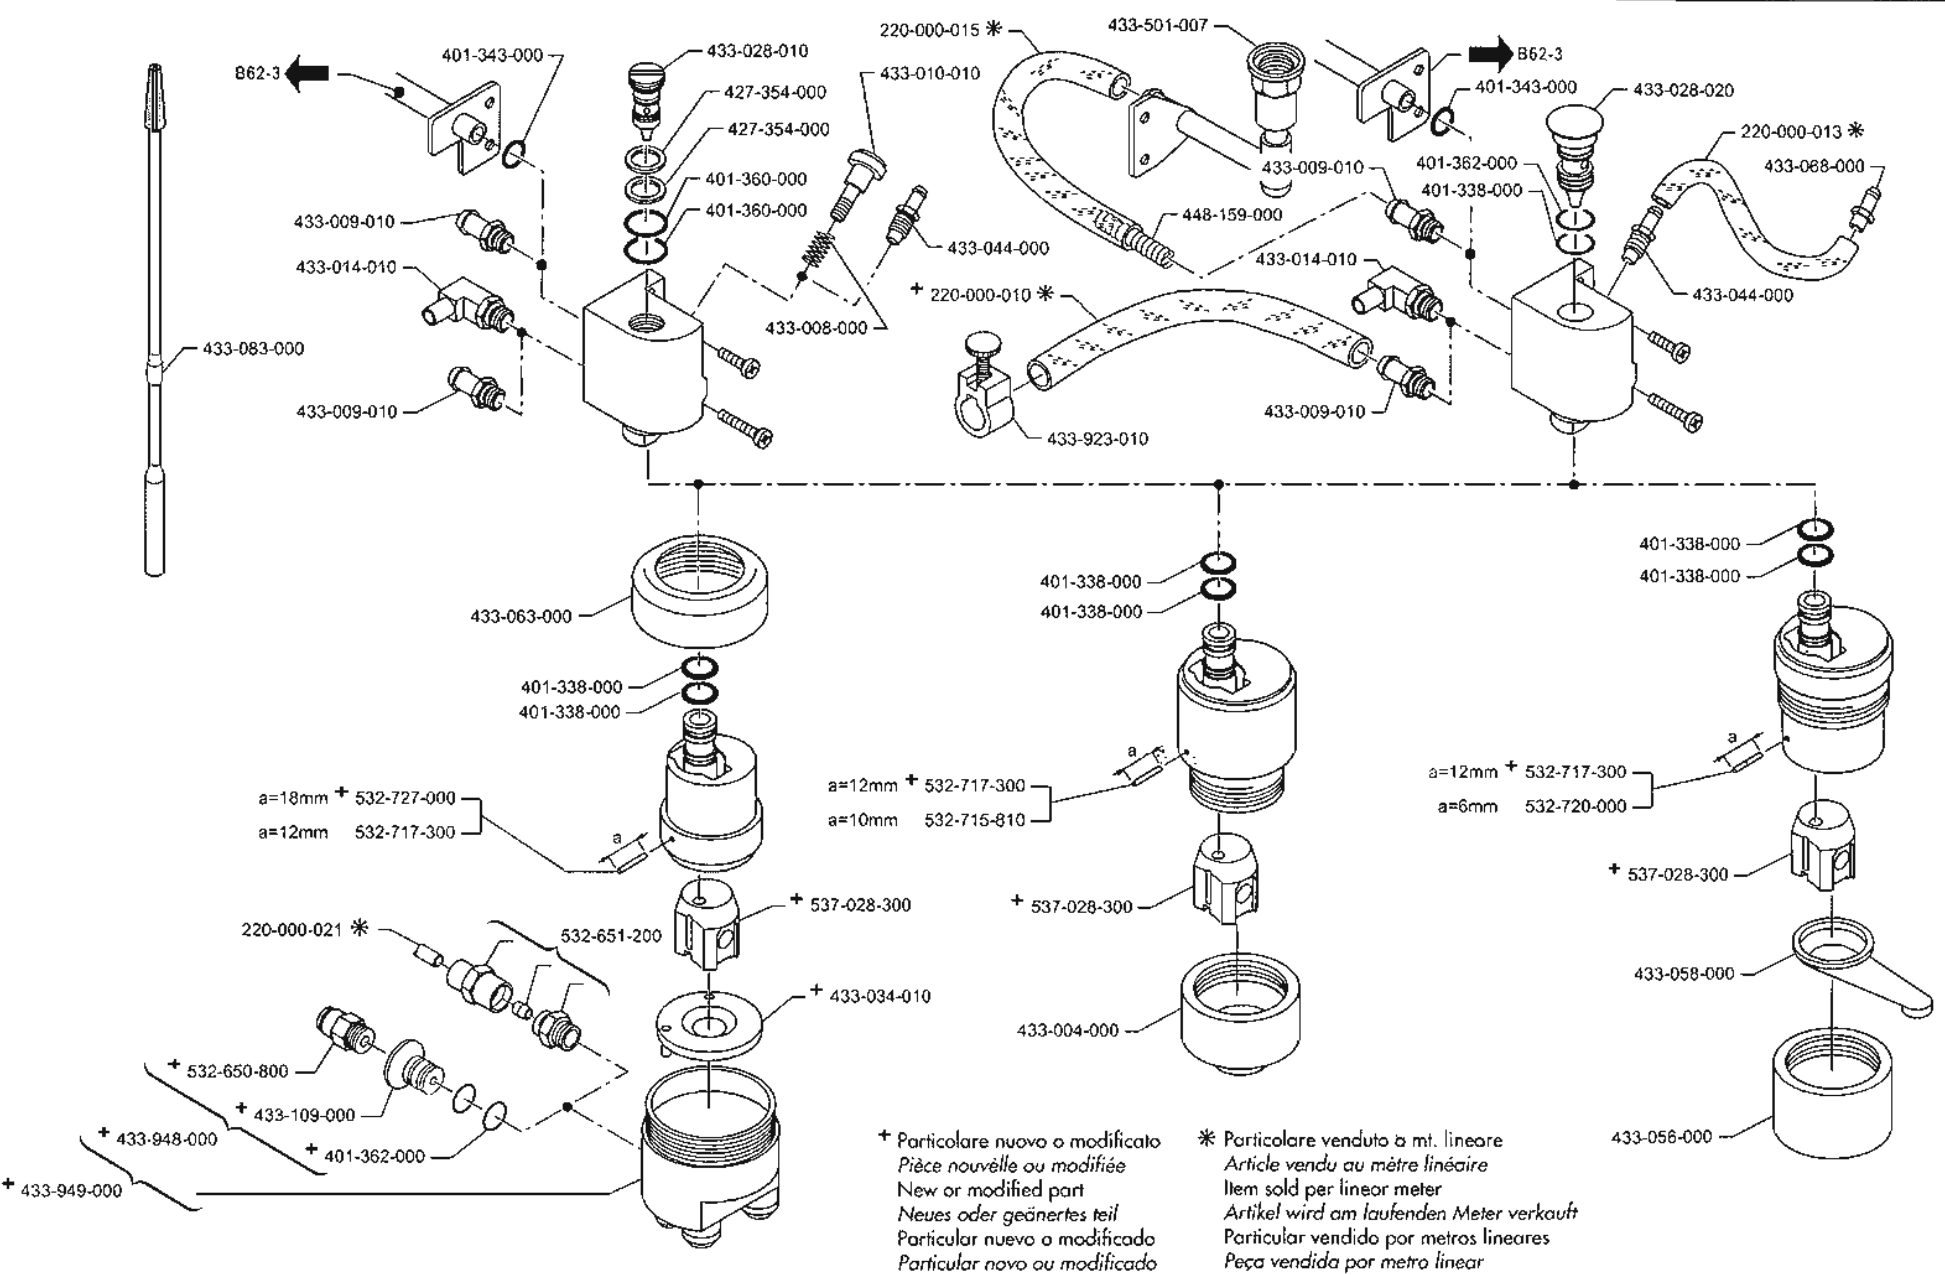

MONTALATTE

MONTALECHE
MONTALEITE

MILKFROTHER
MILCHAUFSCÄUMER

MONTALATTE
FOUETTE-LAIT

ED.
AUSGABE 06-01

TAB. AV-20