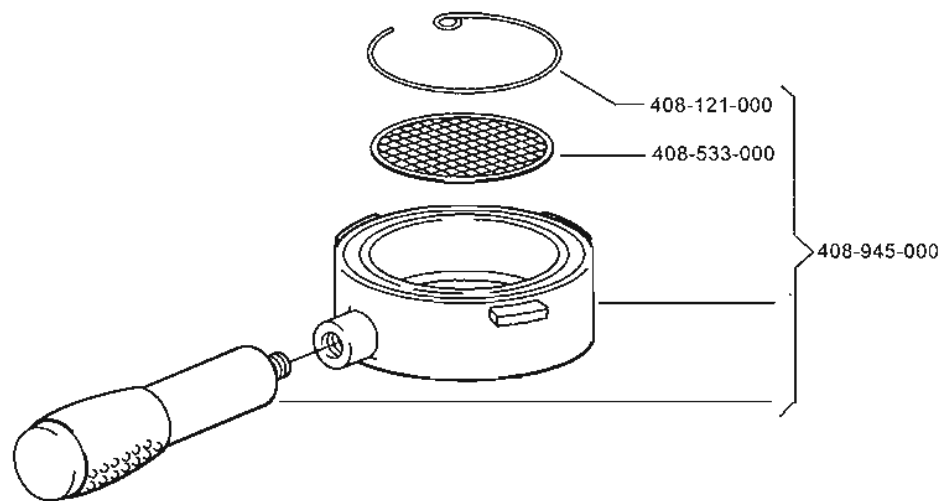

PORTAFILTRI E FILTRI

PORTAFILTRO TR-TRD

LA CIBALI

d	D	L (mm)	
1/8	1/8	220	532-302-200
1/8	1/8	260	532-303-200
1/8	1/8	370	532-300-500
1/8	1/8	550	532-302-000
1/8	1/8	2500	532-300-700
1/4	1/4	280	532-302-600
1/4	1/4	750	532-303-000
3/8	3/8	750	532-300-200