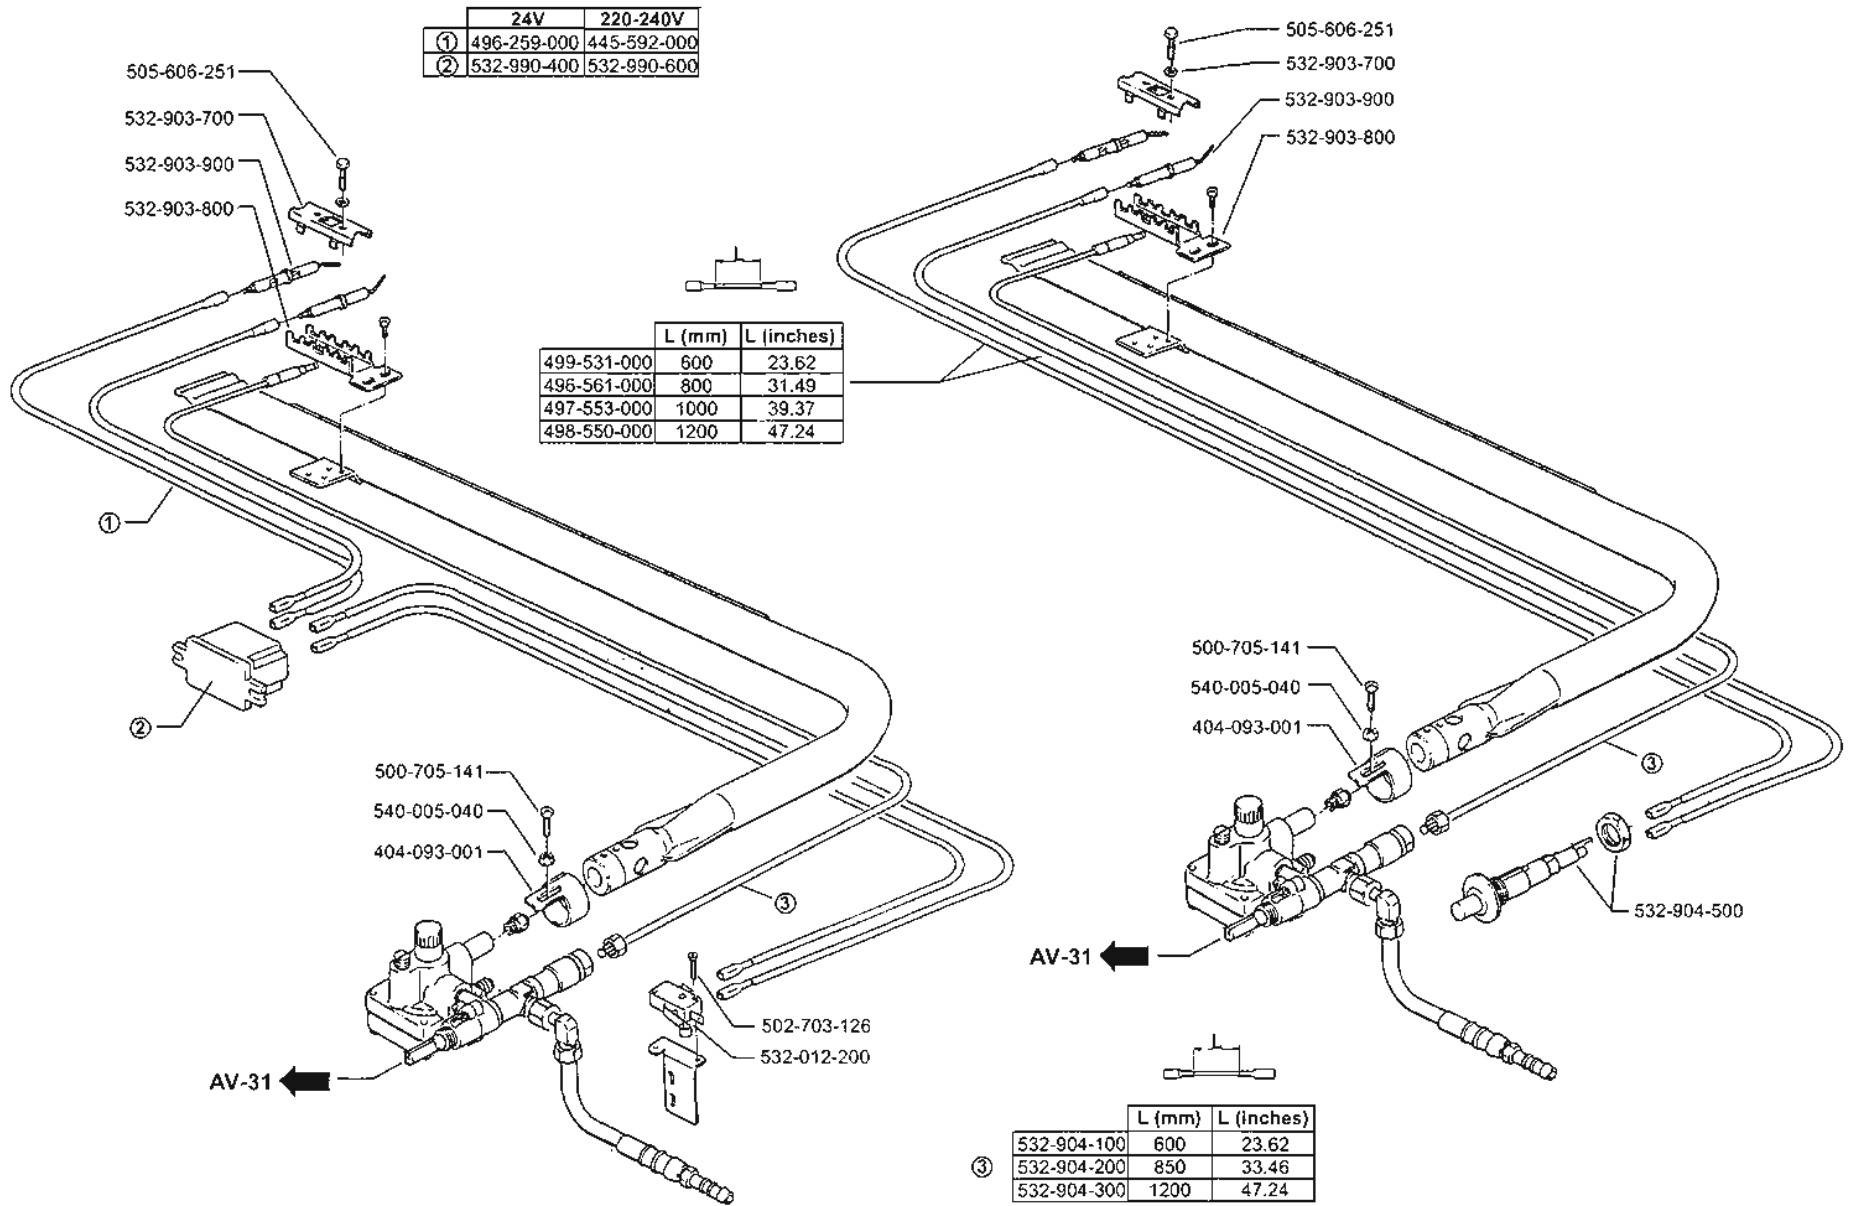

IMPIANTO RISCALDAMENTO A GAS