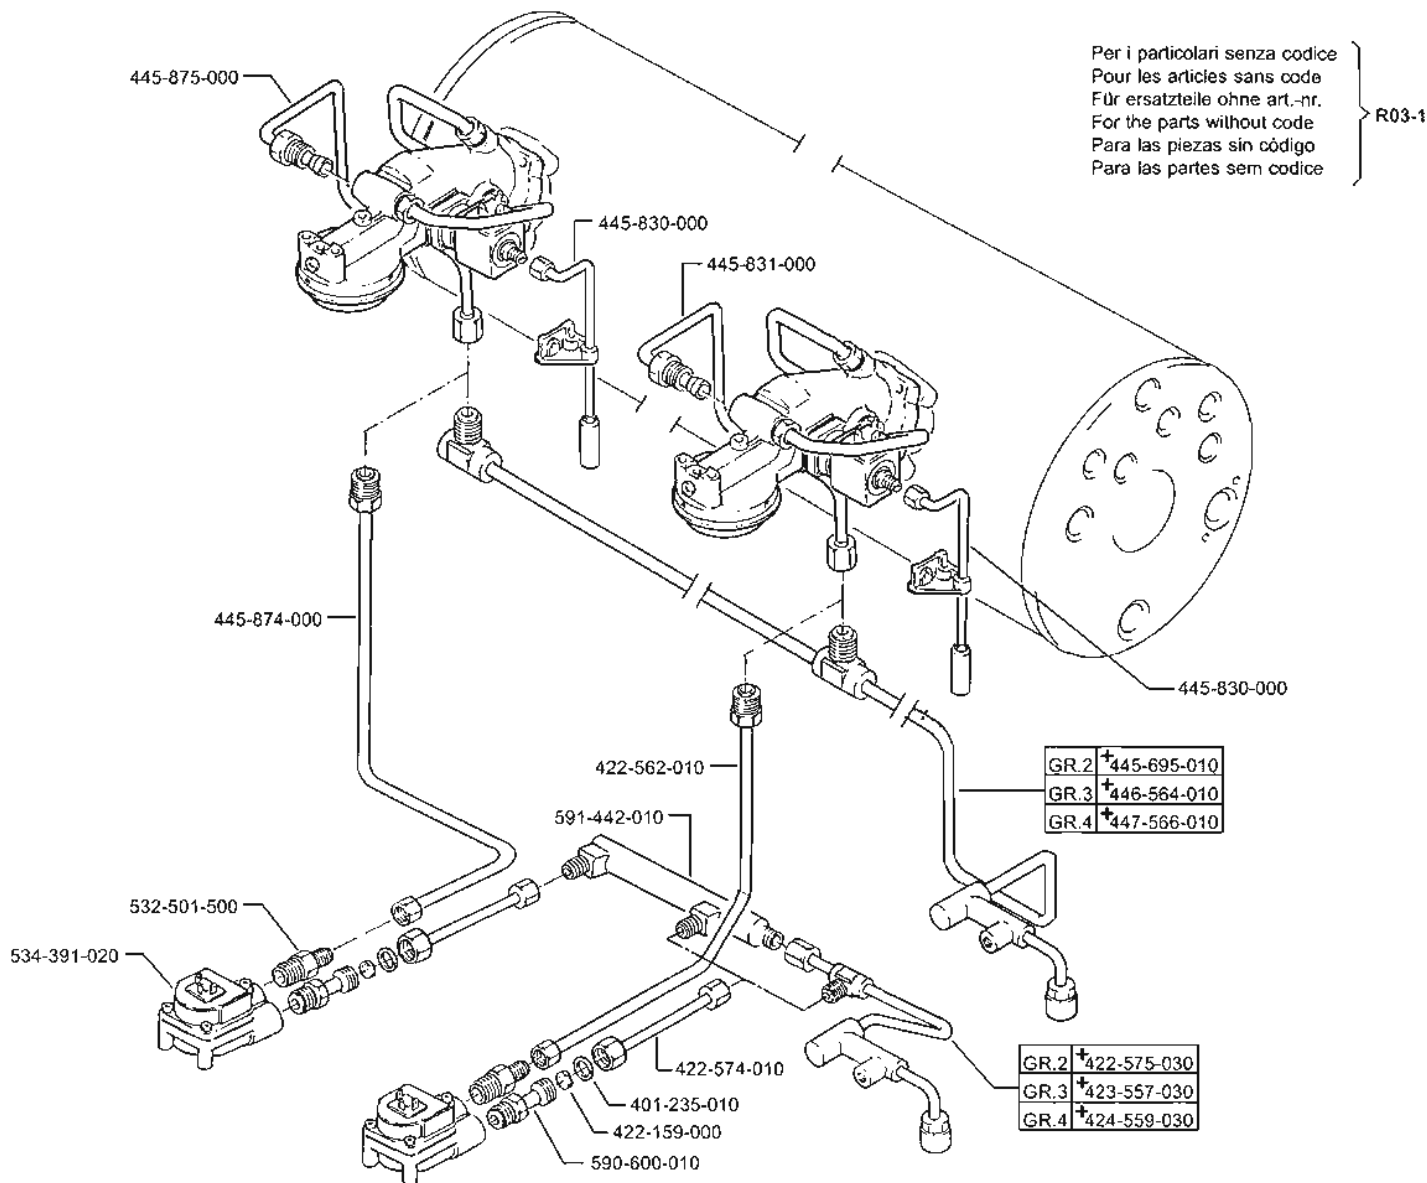

KIT BICCHIERI ALTI - ALIMENT. GRUPPI M31

LA CIBALI

+ Particolare nuovo o modificato
Pièce nouvelle ou modifiée
New or modified part
Neues oder geändertes Teil
Particular nuevo o modificado
Particular novo ou modificado