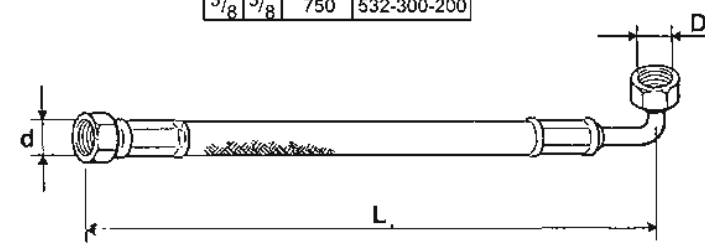

PORTAFILTRI E FILTRI

PORTAFILTRO TR-TRD

LA CIBALI

d	D	L (mm)	
1/8	1/8	220	532-302-200
1/8	1/8	260	532-303-200
1/8	1/8	370	532-300-500
1/8	1/8	550	532-302-000
1/8	1/8	2500	532-300-700
1/4	1/4	280	532-302-600
1/4	1/4	750	532-303-000
3/8	3/8	750	532-300-200

D	d	
1/8	1/2	593-580-000
3/8	1/8	593-583-000
1/8	3/8	594-529-000

d	D	L (mm)	
3/8	3/8	2500	532-301-900

D	d	
3/8	3/8	532-500-600
3/8	1/8	532-500-500

d	D	L (mm)	
3/8	3/8	255	532-301-000

- 1) 401-216-000
- 2) 401-215-000
- 3) 590-566-000
- 4) 555-001-143
- 5) 401-214-000
- 6) 555-001-144