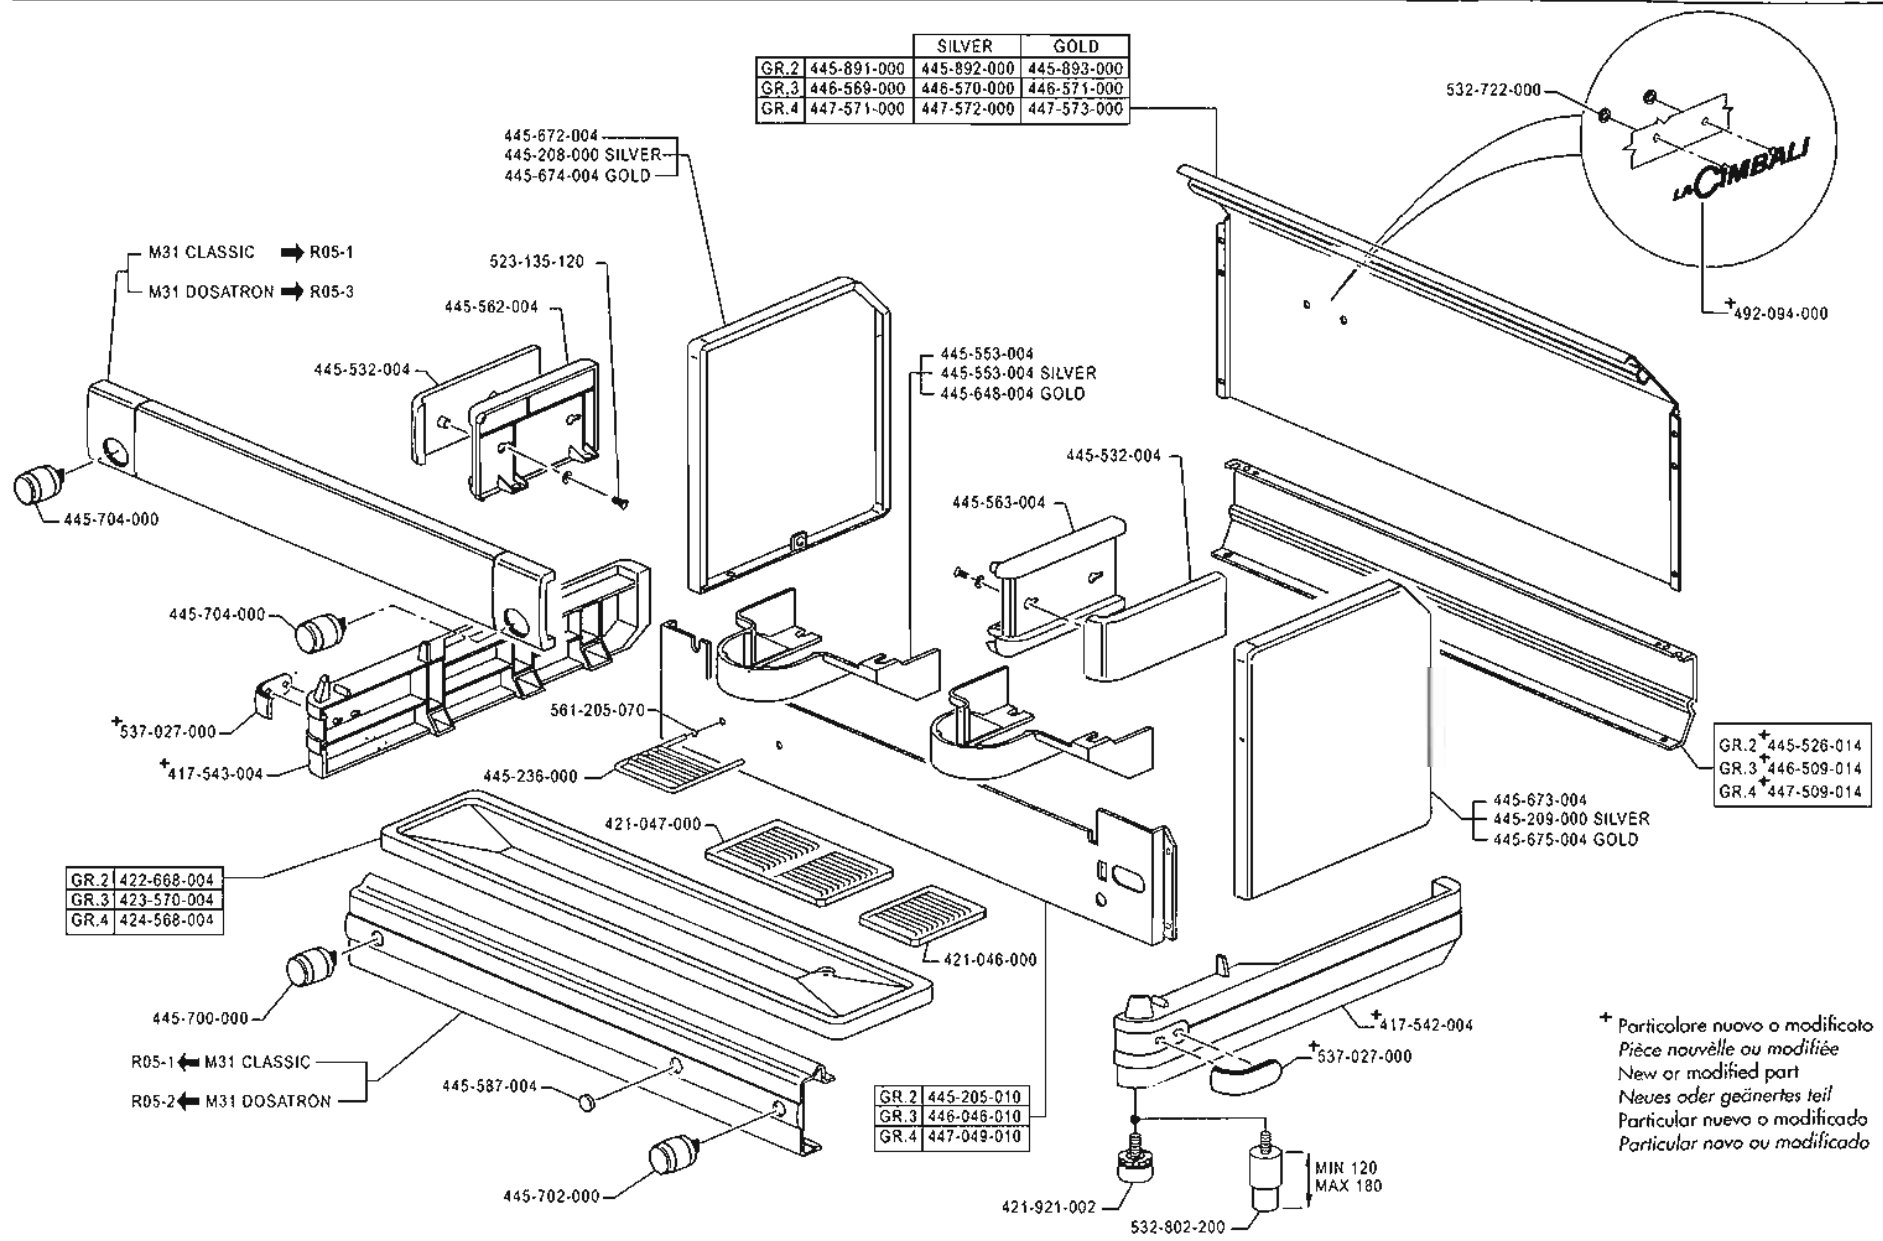

KIT BICCHIERI ALTI - CARROZZERIA

M31

	SILVER	GOLD
GR.2	445-891-000	445-892-000
GR.3	446-569-000	446-570-000
GR.4	447-571-000	447-572-000

+ Particolare nuovo o modificato
Pièce nouvelle ou modifiée
New or modified part
Neues oder geändertes teil
Particular nuevo o modificado
Particular novo ou modificado