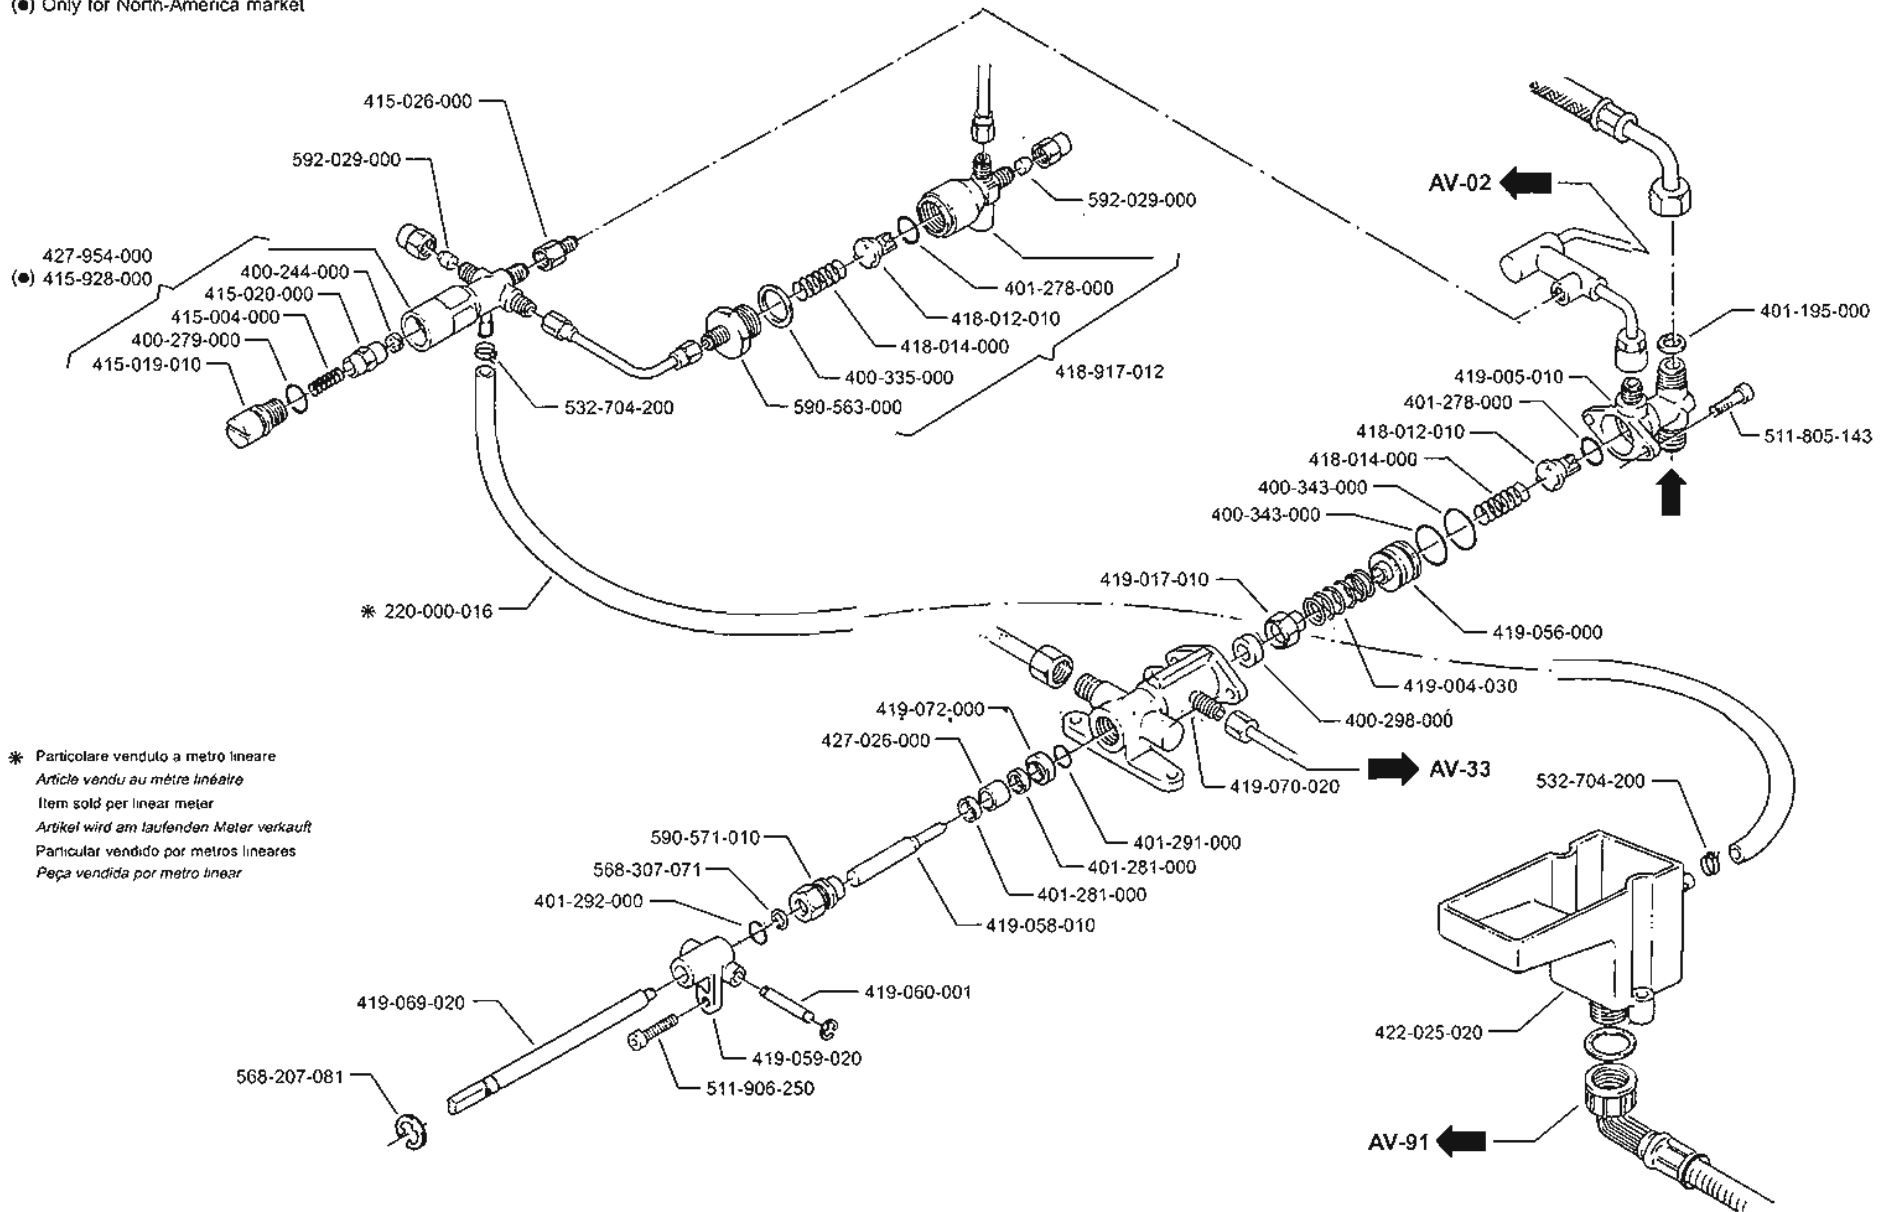

RUBINETTO DI ALIMENTAZIONE

(●) Only for North-America market

* Particolare venduto a metro lineare
Article vendu au metre lineaire
Item sold per linear meter
Artikel wird am laufenden Meter verkauft
Particular vendido por metros lineares
Peça vendida por metro linear