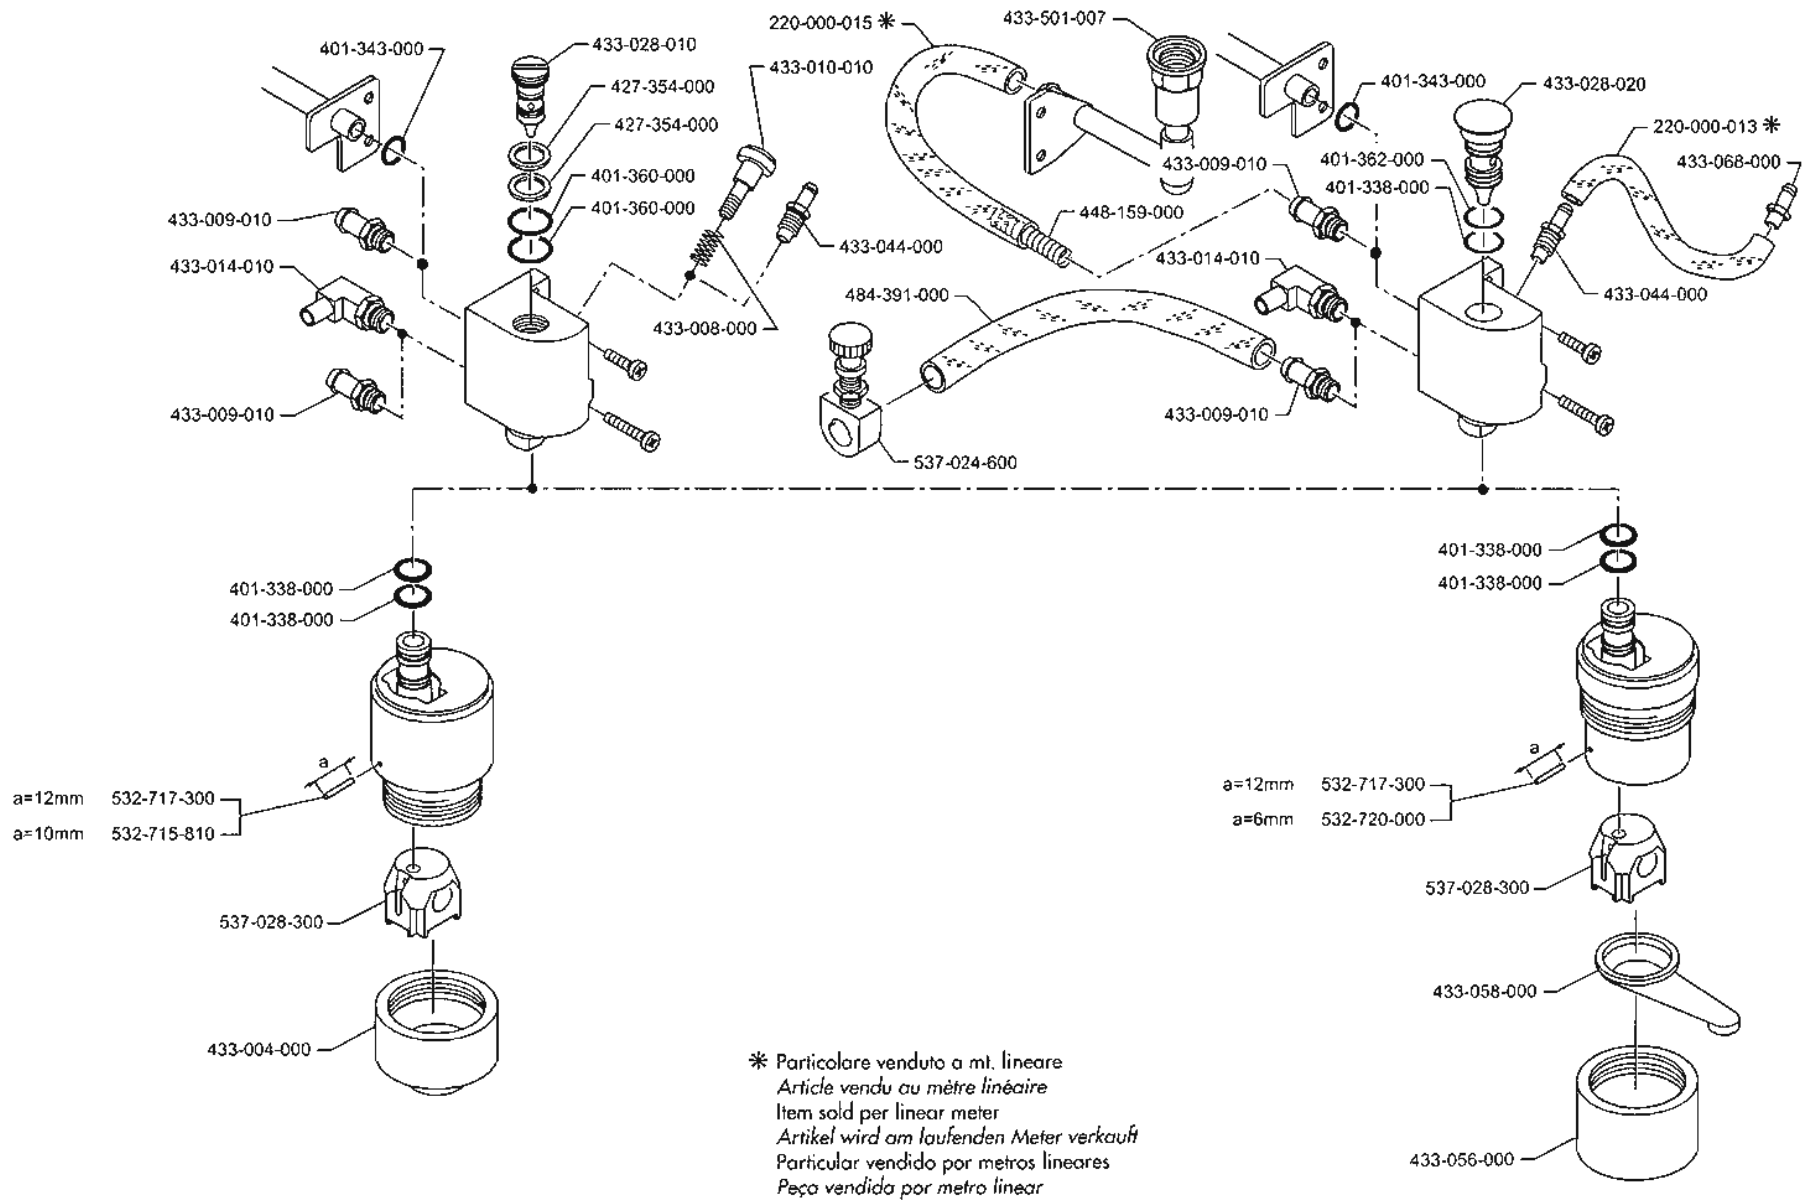

MONTALATTE