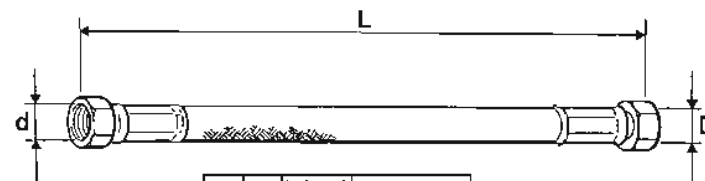

PORTAFILTRI E FILTRI

PORTAFILTRO TR-TRD

LA CIBALI

d	D	L (mm)	
1/8	1/8	220	532-302-200
1/8	1/8	260	532-303-200
1/8	1/8	370	532-300-500
1/8	1/8	550	532-302-000
1/8	1/8	2500	532-300-700
1/4	1/4	280	532-302-600
1/4	1/4	750	532-303-000
3/8	3/8	750	532-300-200