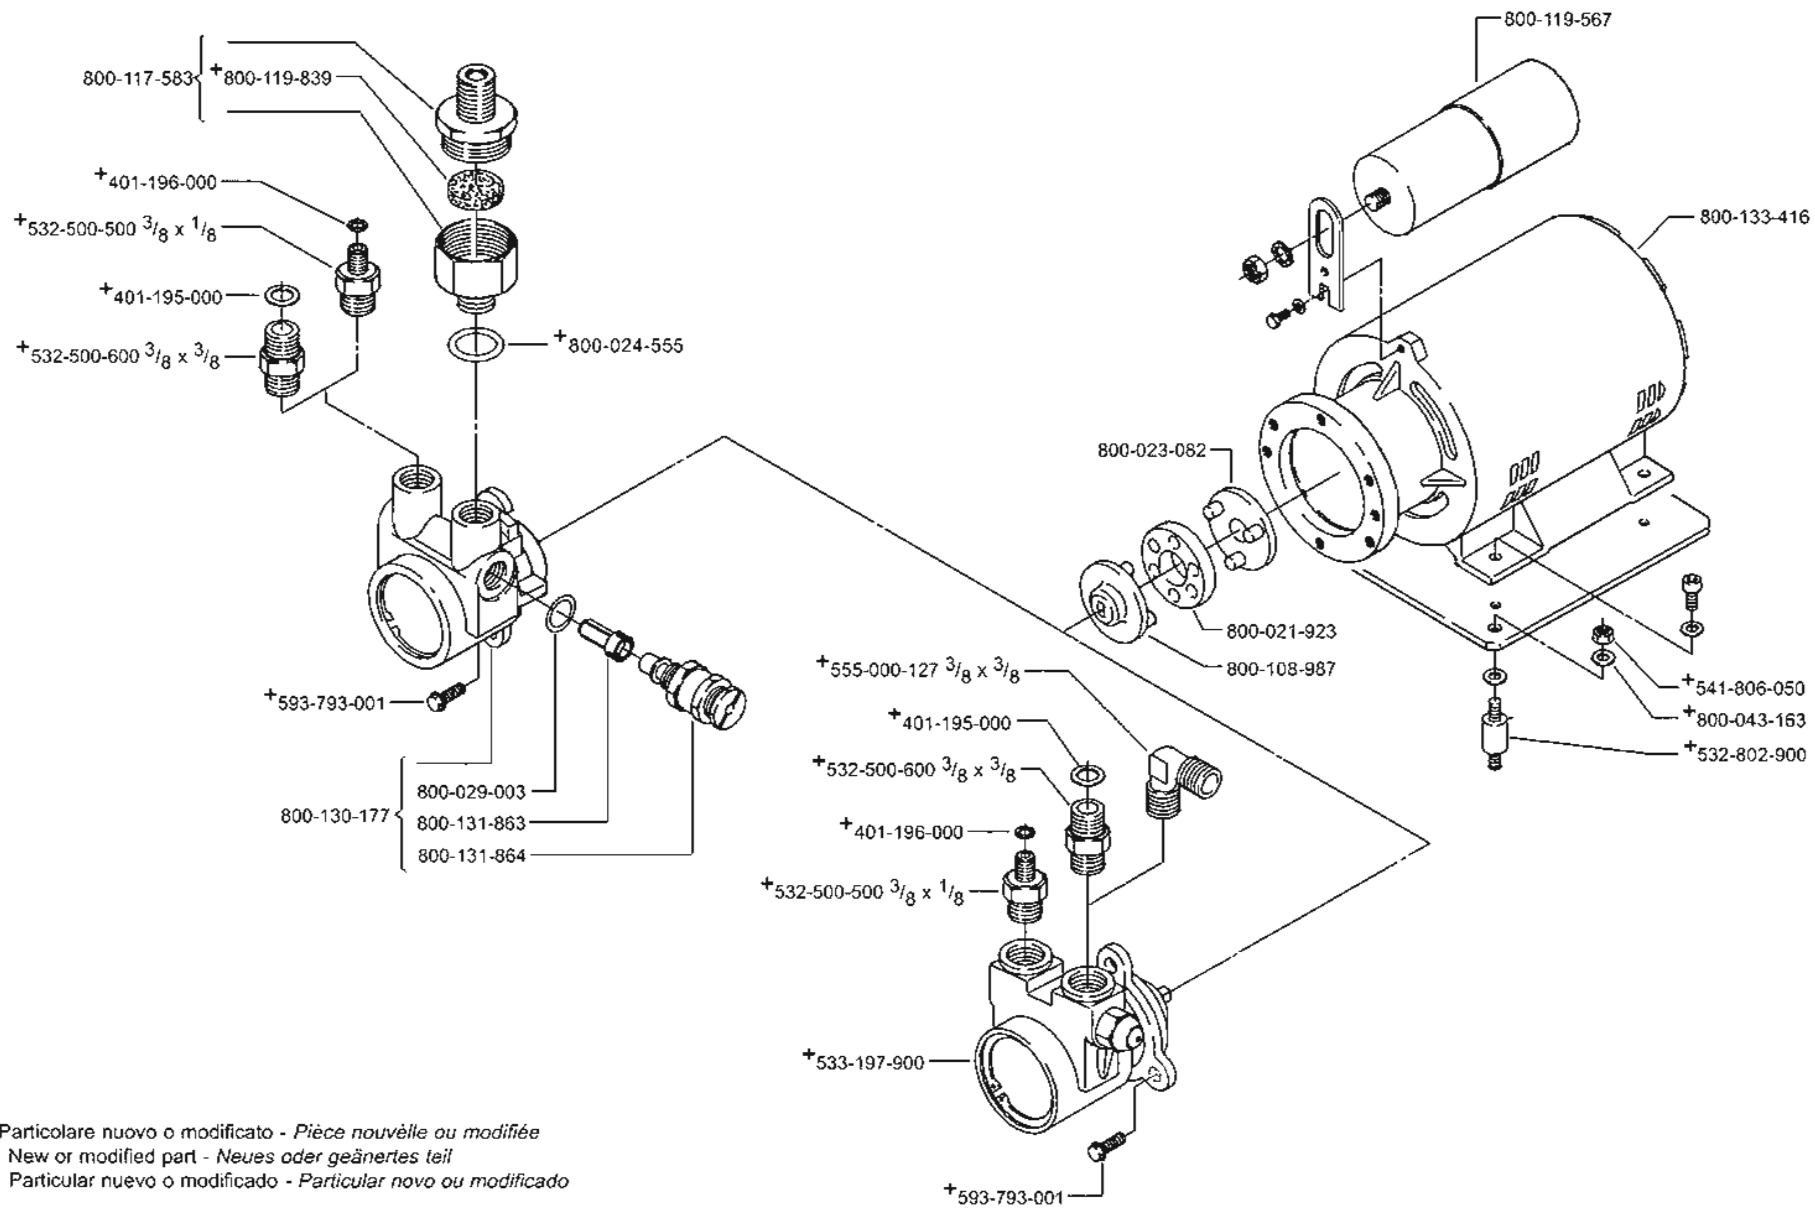

ELETTROPOMPA VOLUMETRICA

+ Particolare nuovo o modificato - Pièce nouvelle ou modifiée
New or modified part - Neues oder geändertes teil
Particular nuevo o modificado - Particular novo ou modificado