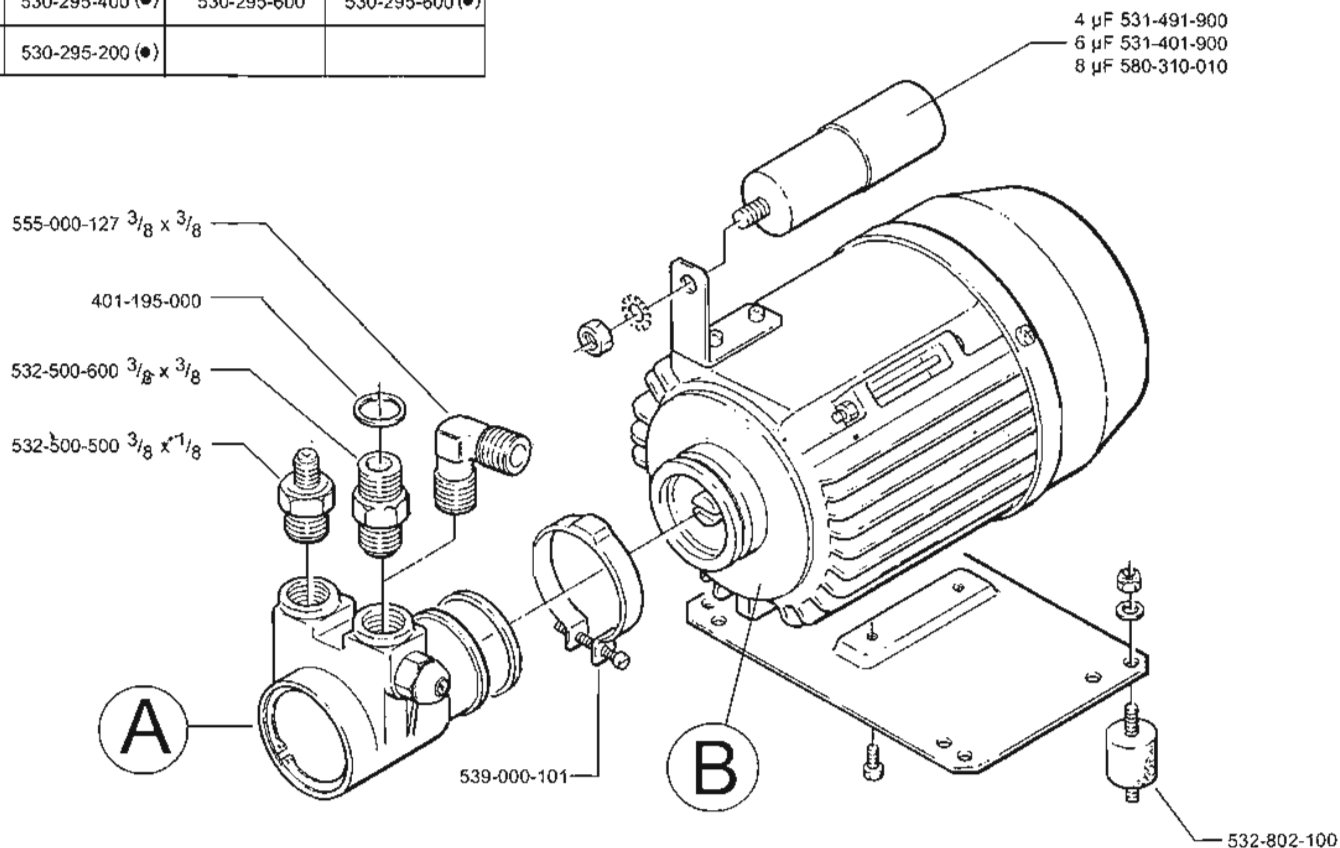

ELETTROPOMPA VOLUMETRICA

(●) Only for North-America market

A		B				
		200-240 V / 50-60 Hz	208-240 V / 50-60 Hz	110-120 V / 50-60 Hz	110-120 V / 60 Hz	
CO 1505 BF		533-197-300	530-295-400	530-295-400 (●)	530-295-600	530-295-600 (●)
CO 1305 BF		533-197-100	530-295-400	530-295-400 (●)	530-295-600	530-295-600 (●)
CO5 1309 BF		533-196-900	530-296-900	530-295-200 (●)		