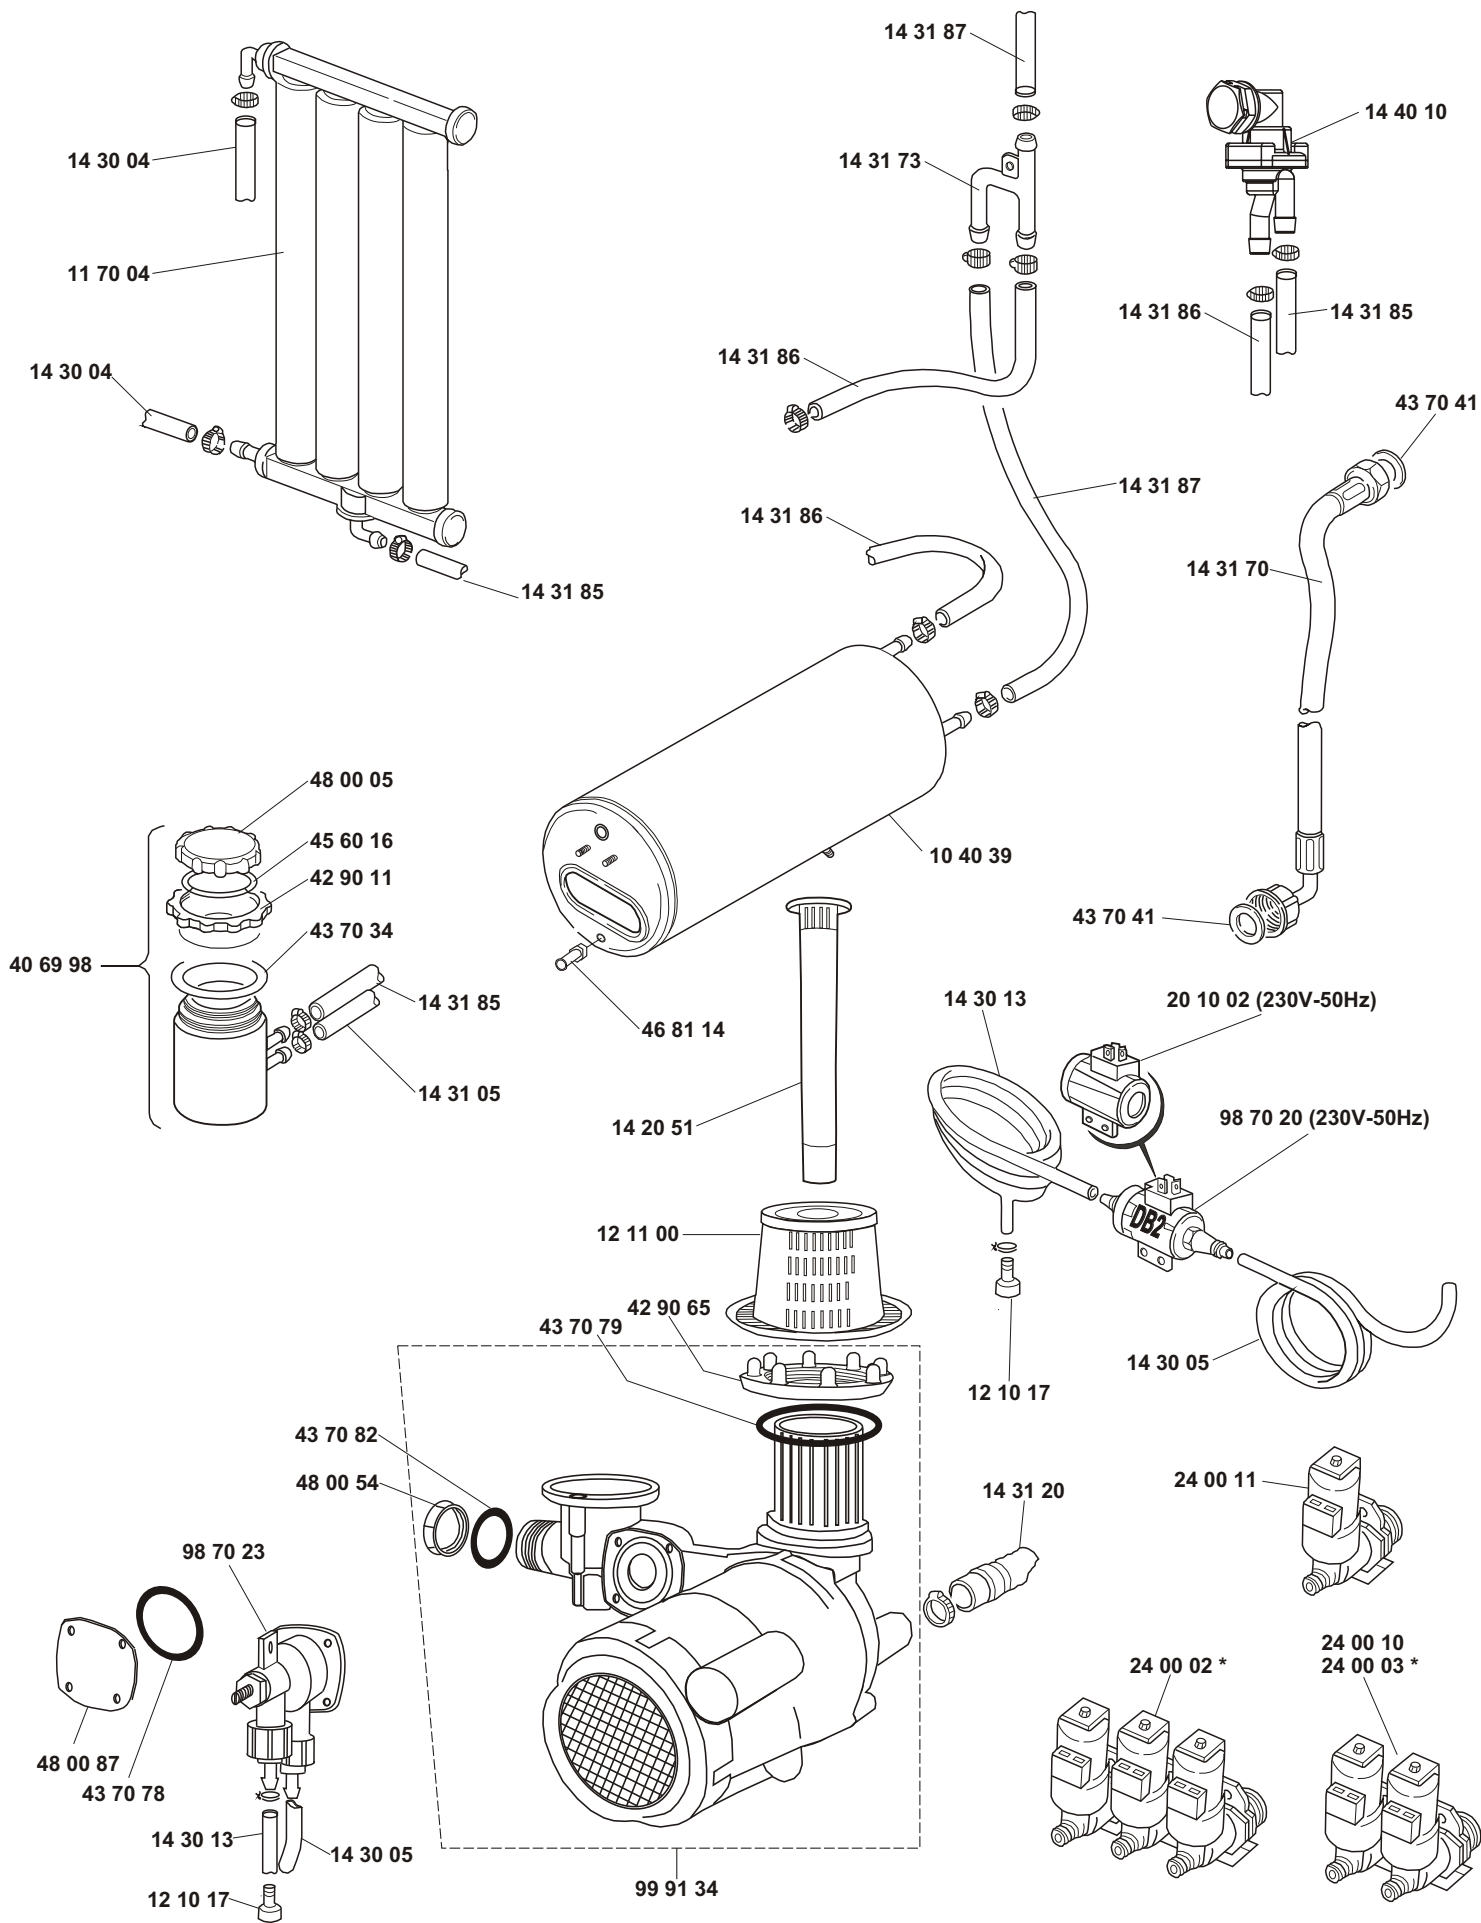

ELETTROBAR

**SPARE PARTS CATALOGUE
ERSATZTEILKATALOG
CATALOGUE PIECES DETACHEES
CATALOGO PARTI RICAMBIO
CATALOGO DE PIEZAS DE RECAMBIO
CATALOGO PEÇAS DE REPOSIÇÃO**

E.35

1999

1

* OPTIONAL

★ OPTIONAL

4

Fino a matr.295367

MOD E 35

4a