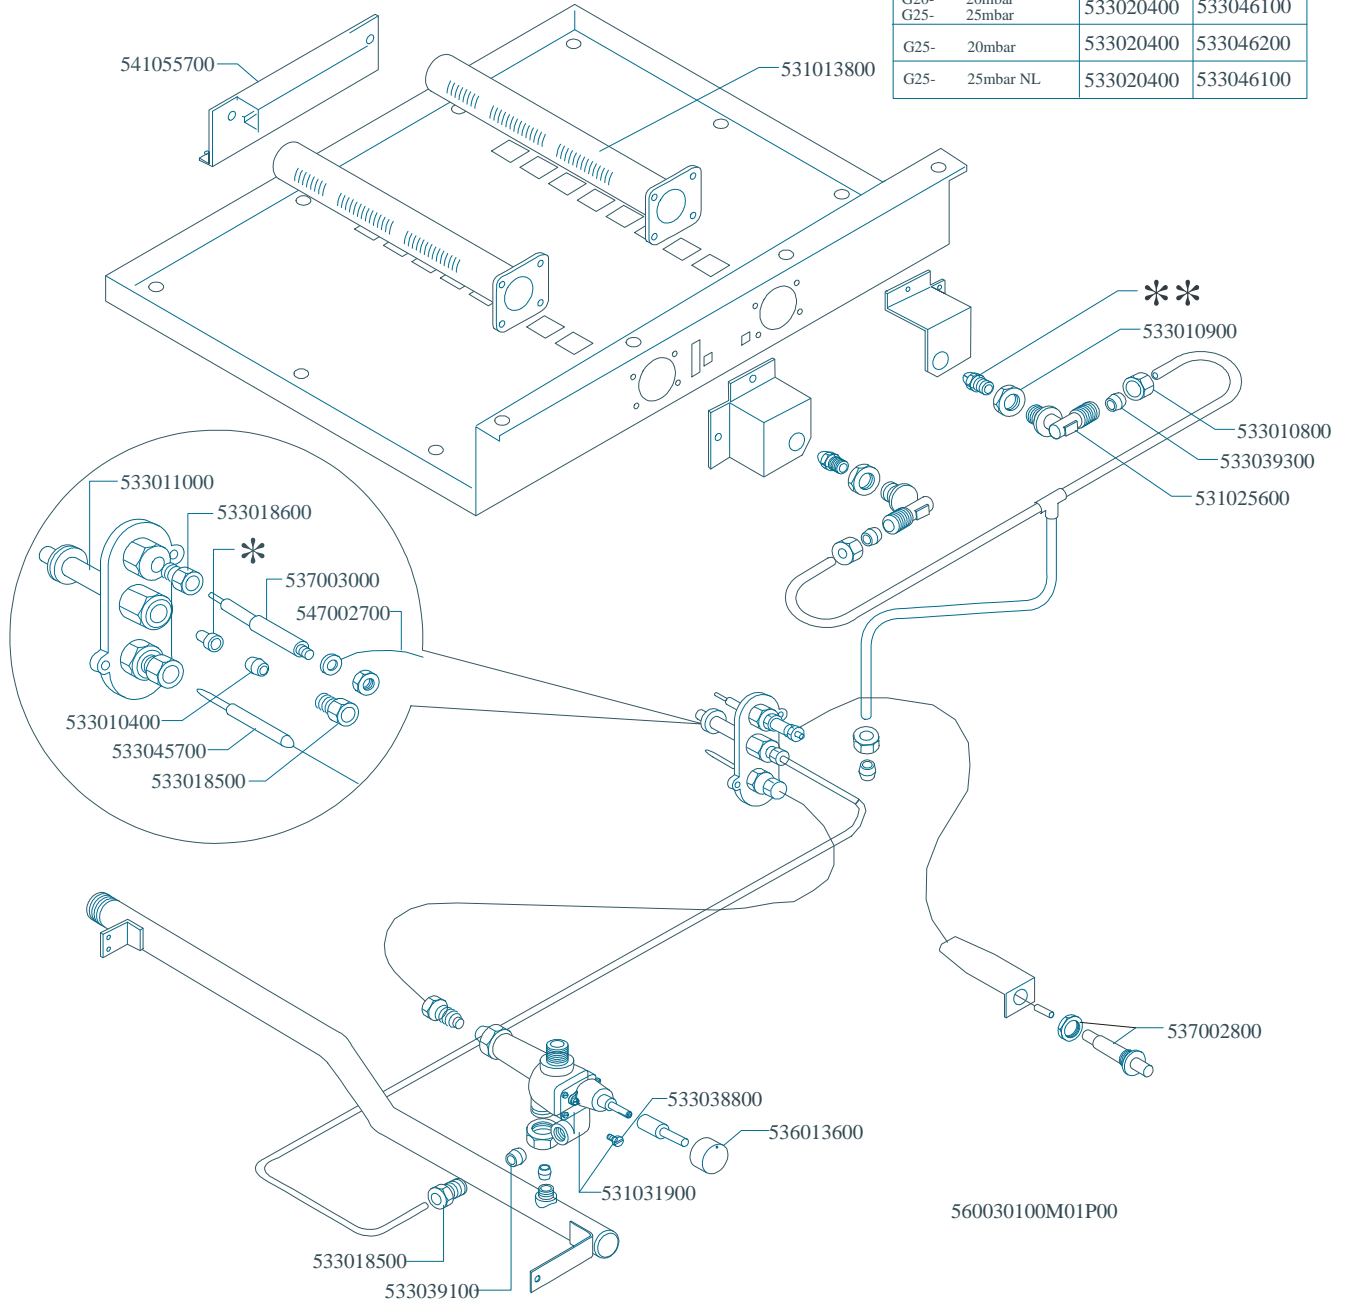

## BR-62G

## BR-62G

	*	**
G30- 28+30mbar G31- 37mbar	533020200	533032601
G30- 50mbar	533020200	533033000
G20- 20mbar G25- 25mbar	533020400	533046100
G25- 20mbar	533020400	533046200
G25- 25mbar NL	533020400	533046100