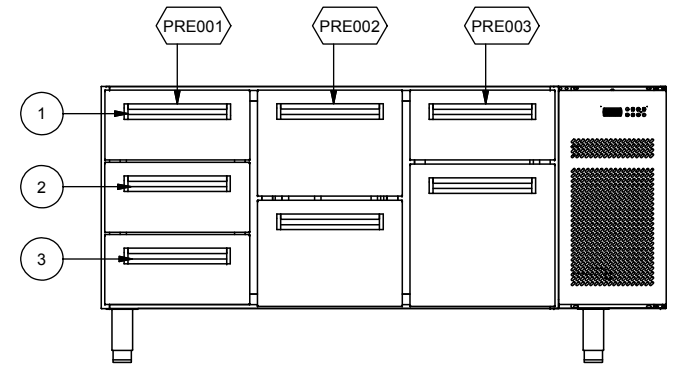

Cod. ESP332

Denominazione: TAVOLI ST/SB -10/-24°C -10/-20°C

Data: 19/05/15

INDICE DI MODIFICA: 00

	PARAM.	OPTIONAL
⚡		
SCE001	TAR001	OPT

Exploded View

Validity: 08/04/2016

7SB73IB4NP002 TAV SPRING BIG 70 3 I BT S D 1/2 G.GN 2

ESP332 TAVOLI ST/SB -10/+24°C

Ref. Drawing	Code	Description
AEV001	73670868	ASS.EVAP.CAP BT 700 2/3P R404 T.SPRING
CMP001	74865760	COMPR.NT2192GK CSR 230V/50HZ R404A
CND001	74837190	COND.A MICROCANALI 262X360X25T
ECP001	74867068	PAR.ELETTR.COMPR.NT2192GK CSR 230V-50HZ
EVA001	73648588	EVAPOR 3RX10T 3/8"25X25 PASSO 4.5 X 525
FAN006	74847159	VENT.ADDA AA1282HB-AT 230V 50/60HZ 16W
FAN009	74845190	VENTIL.FMI W5F25A23M451+GRIGLIA PIANA+CA
GRD001	74845192	GRIGLIA FE.PIANA X VENT.D.240
HCB001	73632244	CAVO CALDO DOPPIO ISOL.BIG 3P CAS.1 VANO
LAM032	72609360	LAM.VANO Q.E.TSB TAVOLI SPRING
LAM033	72609362	FRONT.Q.E.CER.TSB DX GRUPPO T.SPRING
LAM043	72609519	LAM.LATERALE CHIU.CRUSCOT.DX BIG SPRING
LAM044	72609556	LAM.ANG.FISSAGGIO Q.E.BIG T.SPRING
LBL001	70709248	ADESIVO EVX 8 TASTI NO MARCHIO
LCK015	74708382	STAFFA SUP.Q.E.TSB TAVOLI SPRING
LCK016	74708384	STAFFA INF.Q.E.TSB TAVOLI SPRING
PRL001	72607884	PROF.MOB.ORIZ.(PVC Y2BS) 3P T.SPRING
PRL002	72609282	PROF.MOB.VERT.(PVC Y2BS) TSB T.SPRING
PRL003	72609290	PROFILO MOB.MONT.VERT.(Y2BS) TSB.T.SPRIN
SCE001	SC700	SCH.ELET. MEKANO GREEN - ENERGY - SPRING
SML001	73670443	ASS.FILTRO+TUBI T.SPRING R404 BT X MICRO
SML007	73679482	ASS.GOCCIOLATOIO EVAP.TRS 700 BT
TAR001	RIF.TAR.106	PARAMETRI TAVOLI SPRING BT
THE001	74700889	CENTR.EVCO EVX205 5RELE 8TASTI 50/60HZ
THE002	74700916	SONDA NTC IKE 3METRI -50/+105°
UCE001	74861972	UCE NT2192GK CSR R404A BT 230V/50HZ T.LI
VLV005	74873030	ELETTROVAL. 1028N/X04 230V\50HZ CASTEL