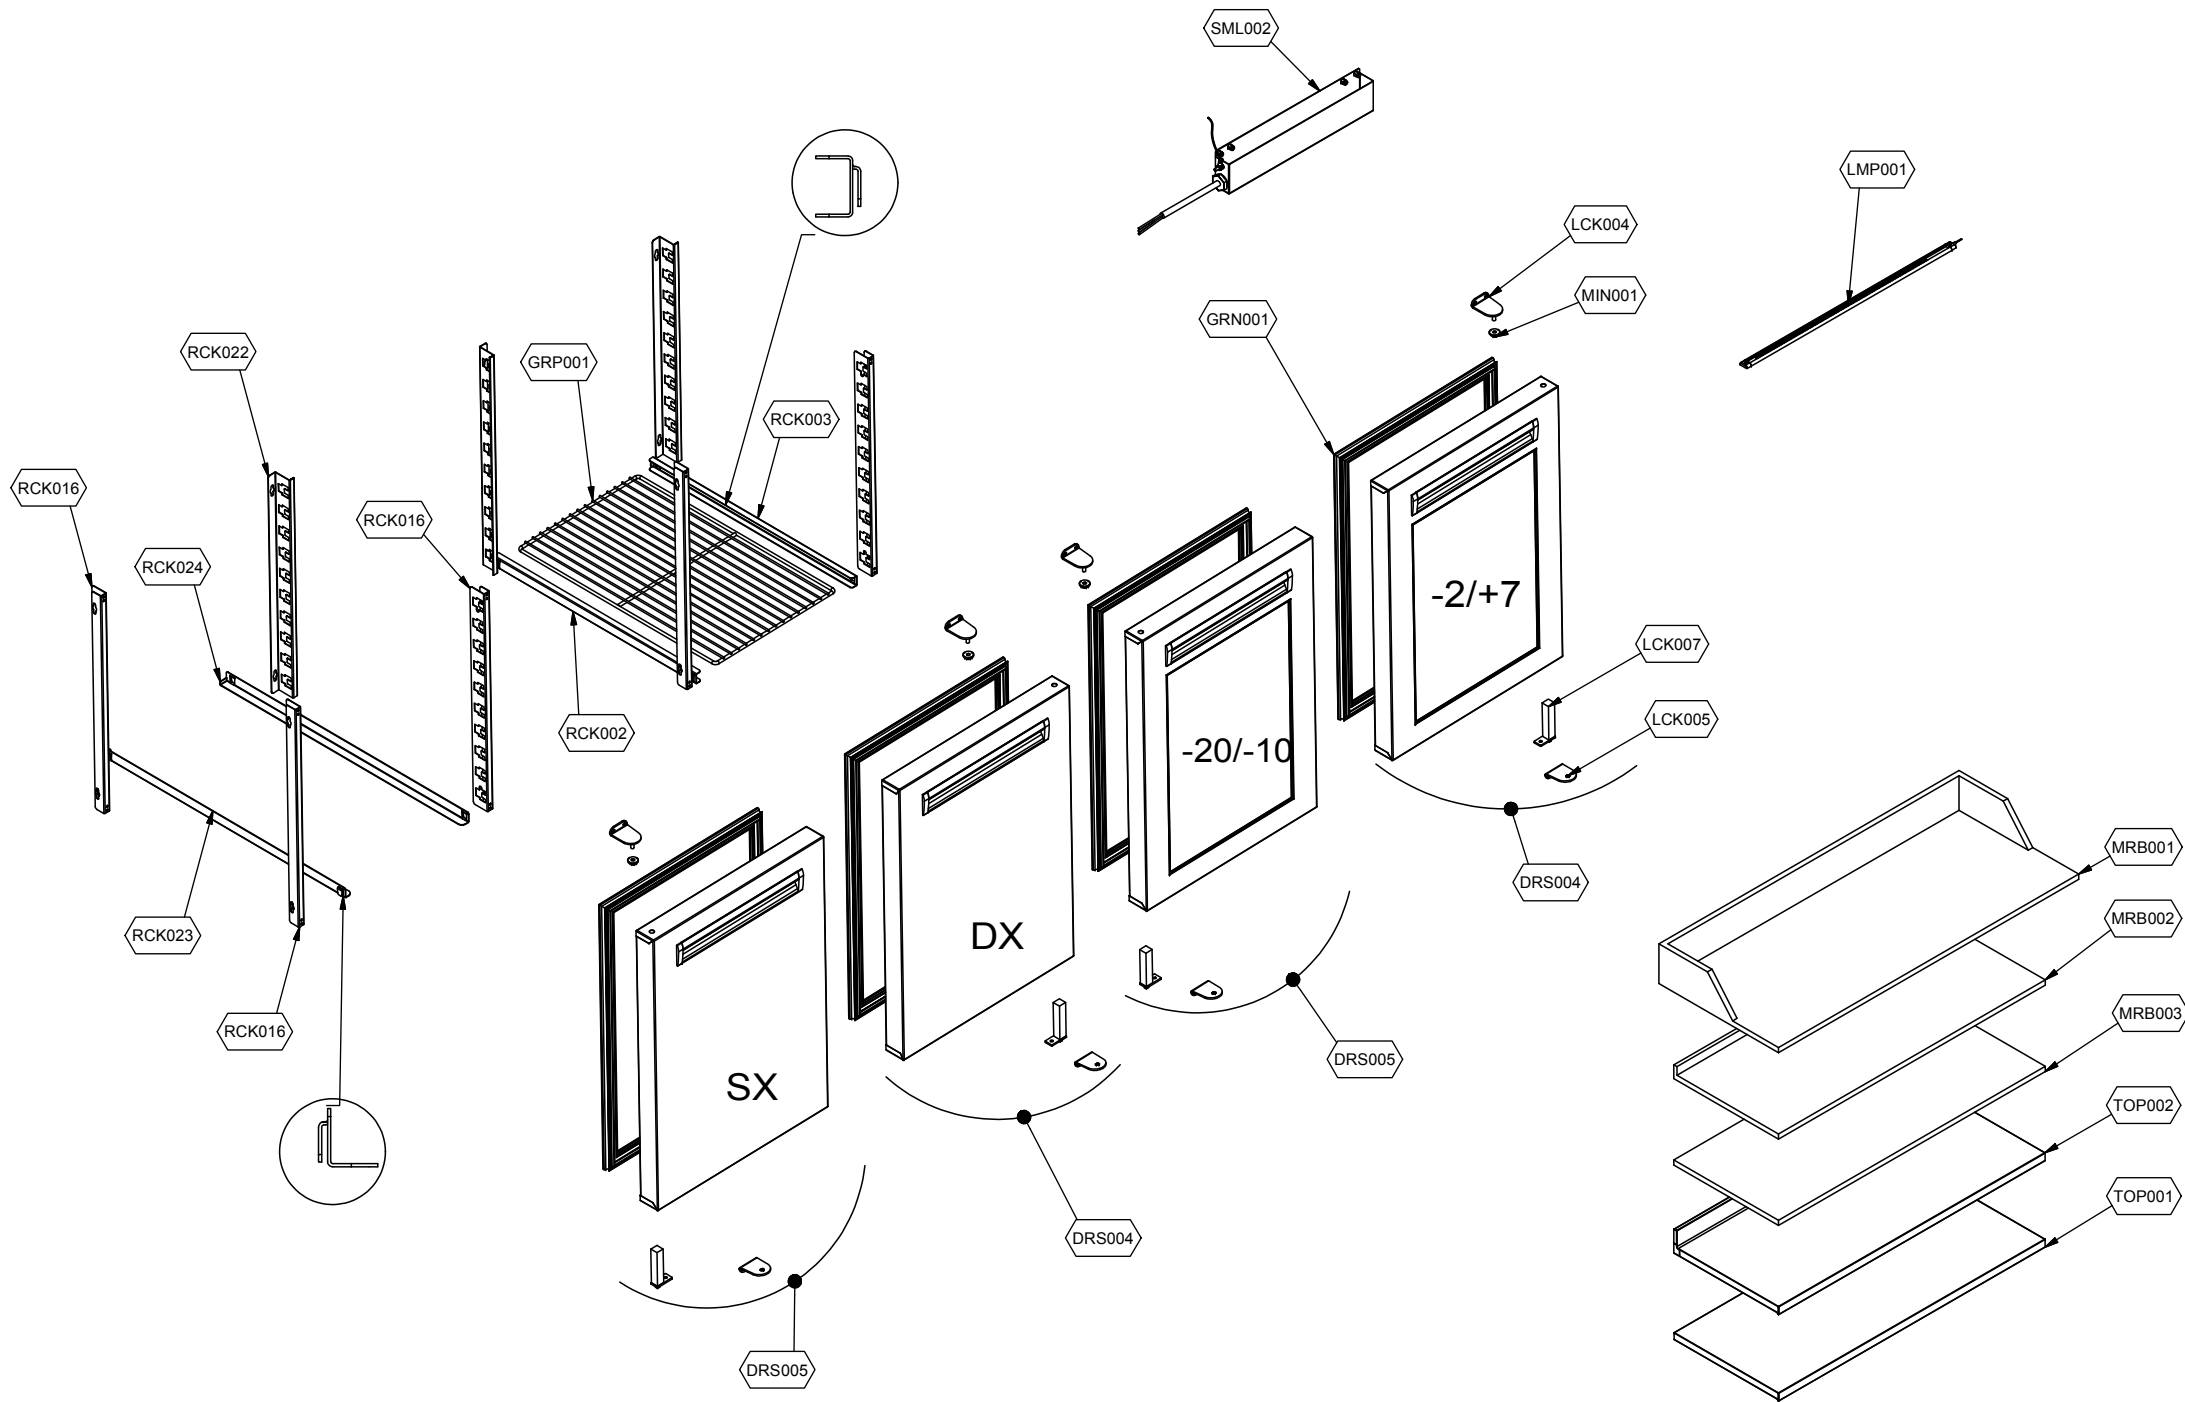

Cod. ESP332

Denominazione: TAVOLI ST/SB -10/-24°C -10/-20°C

Data: 19/05/15

INDICE DI MODIFICA: 00

	PARAM.	OPTIONAL
⚡		
SCE001	TAR001	OPT

Exploded View

Validity: 08/04/2016

7SB73IB4NP002 TAV SPRING BIG 70 3 I BT S D 1/2 G.GN 2

ESP332 TAVOLI ST/SB -10/+24°C

Ref. Drawing	Code	Description
AEV001	73670868	ASS.EVAP.CAP BT 700 2/3P R404 T.SPRING
CMP001	74865760	COMPR.NT2192GK CSR 230V/50HZ R404A
CND001	74837190	COND.A MICROCANALI 262X360X25T
ECP001	74867068	PAR.ELETTR.COMPR.NT2192GK CSR 230V-50HZ
EVA001	73648588	EVAPOR 3RX10T 3/8"25X25 PASSO 4.5 X 525
FAN006	74847159	VENT.ADDA AA1282HB-AT 230V 50/60HZ 16W
FAN009	74845190	VENTIL.FMI W5F25A23M451+GRIGLIA PIANA+CA
GRD001	74845192	GRIGLIA FE.PIANA X VENT.D.240
HCB001	73632244	CAVO CALDO DOPPIO ISOL.BIG 3P CAS.1 VANO
LAM032	72609360	LAM.VANO Q.E.TSB TAVOLI SPRING
LAM033	72609362	FRONT.Q.E.CER.TSB DX GRUPPO T.SPRING
LAM043	72609519	LAM.LATERALE CHIU.CRUSCOT.DX BIG SPRING
LAM044	72609556	LAM.ANG.FISSAGGIO Q.E.BIG T.SPRING
LBL001	70709248	ADESIVO EVX 8 TASTI NO MARCHIO
LCK015	74708382	STAFFA SUP.Q.E.TSB TAVOLI SPRING
LCK016	74708384	STAFFA INF.Q.E.TSB TAVOLI SPRING
PRL001	72607884	PROF.MOB.ORIZ.(PVC Y2BS) 3P T.SPRING
PRL002	72609282	PROF.MOB.VERT.(PVC Y2BS) TSB T.SPRING
PRL003	72609290	PROFILO MOB.MONT.VERT.(Y2BS) TSB.T.SPRIN
SCE001	SC700	SCH.ELET. MEKANO GREEN - ENERGY - SPRING
SML001	73670443	ASS.FILTRO+TUBI T.SPRING R404 BT X MICRO
SML007	73679482	ASS.GOCCIOLATOIO EVAP.TRS 700 BT
TAR001	RIF.TAR.106	PARAMETRI TAVOLI SPRING BT
THE001	74700889	CENTR.EVCO EVX205 5RELE 8TASTI 50/60HZ
THE002	74700916	SONDA NTC IKE 3METRI -50/+105°
UCE001	74861972	UCE NT2192GK CSR R404A BT 230V/50HZ T.LI
VLV005	74873030	ELETTROVAL. 1028N/X04 230V\50HZ CASTEL

Ref. Drawing	Code	Description
WHE001	74702236	ASS.PIED.QUADRATO 40X40 REG.145-224
WIR001	73688784	ASS.Q.E.TSB TAVOLI SPRING

Optional Exploded View

Validity: 08/04/2016

7SB73IB4NP002 TAV SPRING BIG 70 3 I BT S D 1/2 G.GN 2