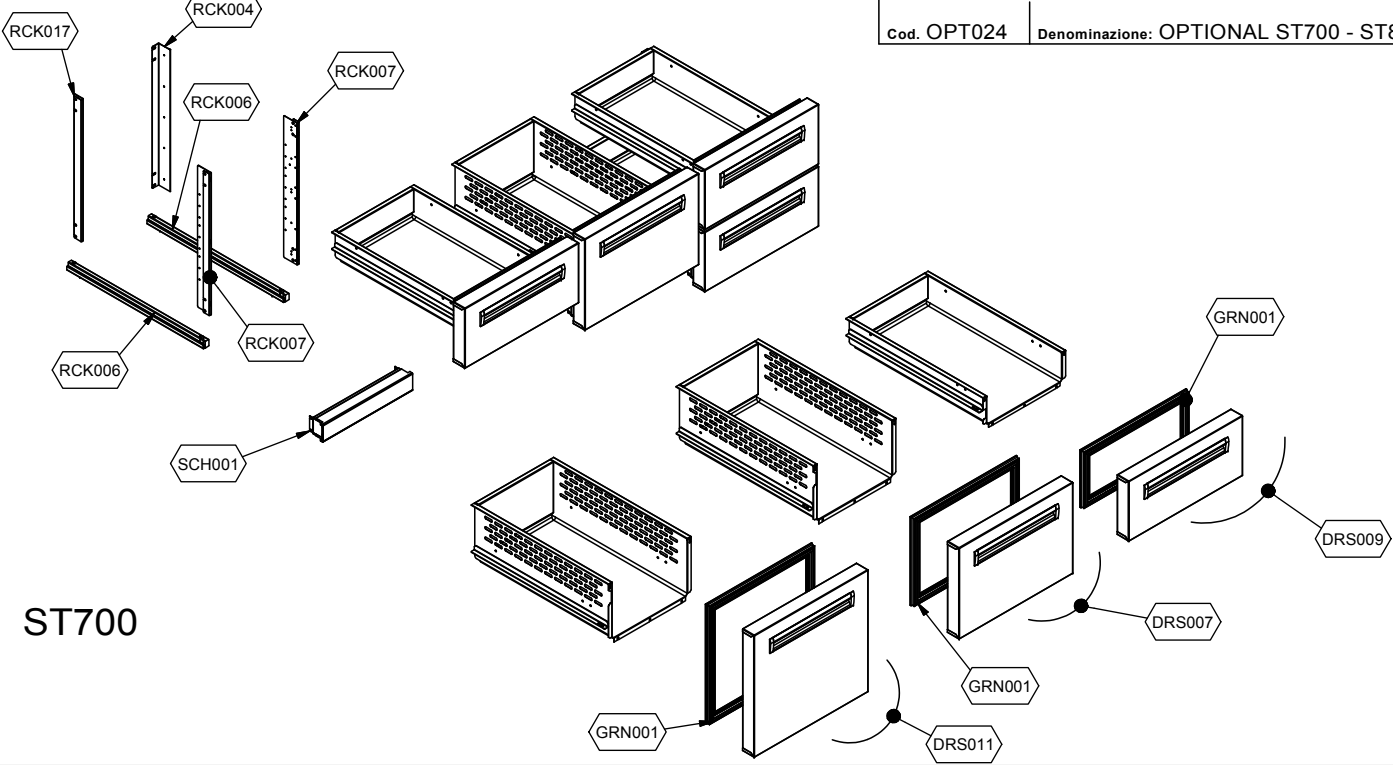

Cod. ESP332

Denominazione: TAVOLI ST/SB -10/-24°C -10/-20°C

Data: 19/05/15

INDICE DI MODIFICA: 00

	PARAM.	OPTIONAL
⚡		
SCE001	TAR001	OPT

Exploded View

Validity: 08/04/2016

7SB73IB4NP002 TAV SPRING BIG 70 3 I BT S D 1/2 G.GN 2

ESP332 TAVOLI ST/SB -10/+24°C

Ref. Drawing	Code	Description
AEV001	73670868	ASS.EVAP.CAP BT 700 2/3P R404 T.SPRING
CMP001	74865760	COMPR.NT2192GK CSR 230V/50HZ R404A
CND001	74837190	COND.A MICROCANALI 262X360X25T
ECP001	74867068	PAR.ELETTR.COMPR.NT2192GK CSR 230V-50HZ
EVA001	73648588	EVAPOR 3RX10T 3/8"25X25 PASSO 4.5 X 525
FAN006	74847159	VENT.ADDA AA1282HB-AT 230V 50/60HZ 16W
FAN009	74845190	VENTIL.FMI W5F25A23M451+GRIGLIA PIANA+CA
GRD001	74845192	GRIGLIA FE.PIANA X VENT.D.240
HCB001	73632244	CAVO CALDO DOPPIO ISOL.BIG 3P CAS.1 VANO
LAM032	72609360	LAM.VANO Q.E.TSB TAVOLI SPRING
LAM033	72609362	FRONT.Q.E.CER.TSB DX GRUPPO T.SPRING
LAM043	72609519	LAM.LATERALE CHIU.CRUSCOT.DX BIG SPRING
LAM044	72609556	LAM.ANG.FISSAGGIO Q.E.BIG T.SPRING
LBL001	70709248	ADESIVO EVX 8 TASTI NO MARCHIO
LCK015	74708382	STAFFA SUP.Q.E.TSB TAVOLI SPRING
LCK016	74708384	STAFFA INF.Q.E.TSB TAVOLI SPRING
PRL001	72607884	PROF.MOB.ORIZ.(PVC Y2BS) 3P T.SPRING
PRL002	72609282	PROF.MOB.VERT.(PVC Y2BS) TSB T.SPRING
PRL003	72609290	PROFILO MOB.MONT.VERT.(Y2BS) TSB.T.SPRIN
SCE001	SC700	SCH.ELET. MEKANO GREEN - ENERGY - SPRING
SML001	73670443	ASS.FILTRO+TUBI T.SPRING R404 BT X MICRO
SML007	73679482	ASS.GOCCIOLATOIO EVAP.TRS 700 BT
TAR001	RIF.TAR.106	PARAMETRI TAVOLI SPRING BT
THE001	74700889	CENTR.EVCO EVX205 5RELE 8TASTI 50/60HZ
THE002	74700916	SONDA NTC IKE 3METRI -50/+105°
UCE001	74861972	UCE NT2192GK CSR R404A BT 230V/50HZ T.LI
VLV005	74873030	ELETTROVAL. 1028N/X04 230V\50HZ CASTEL