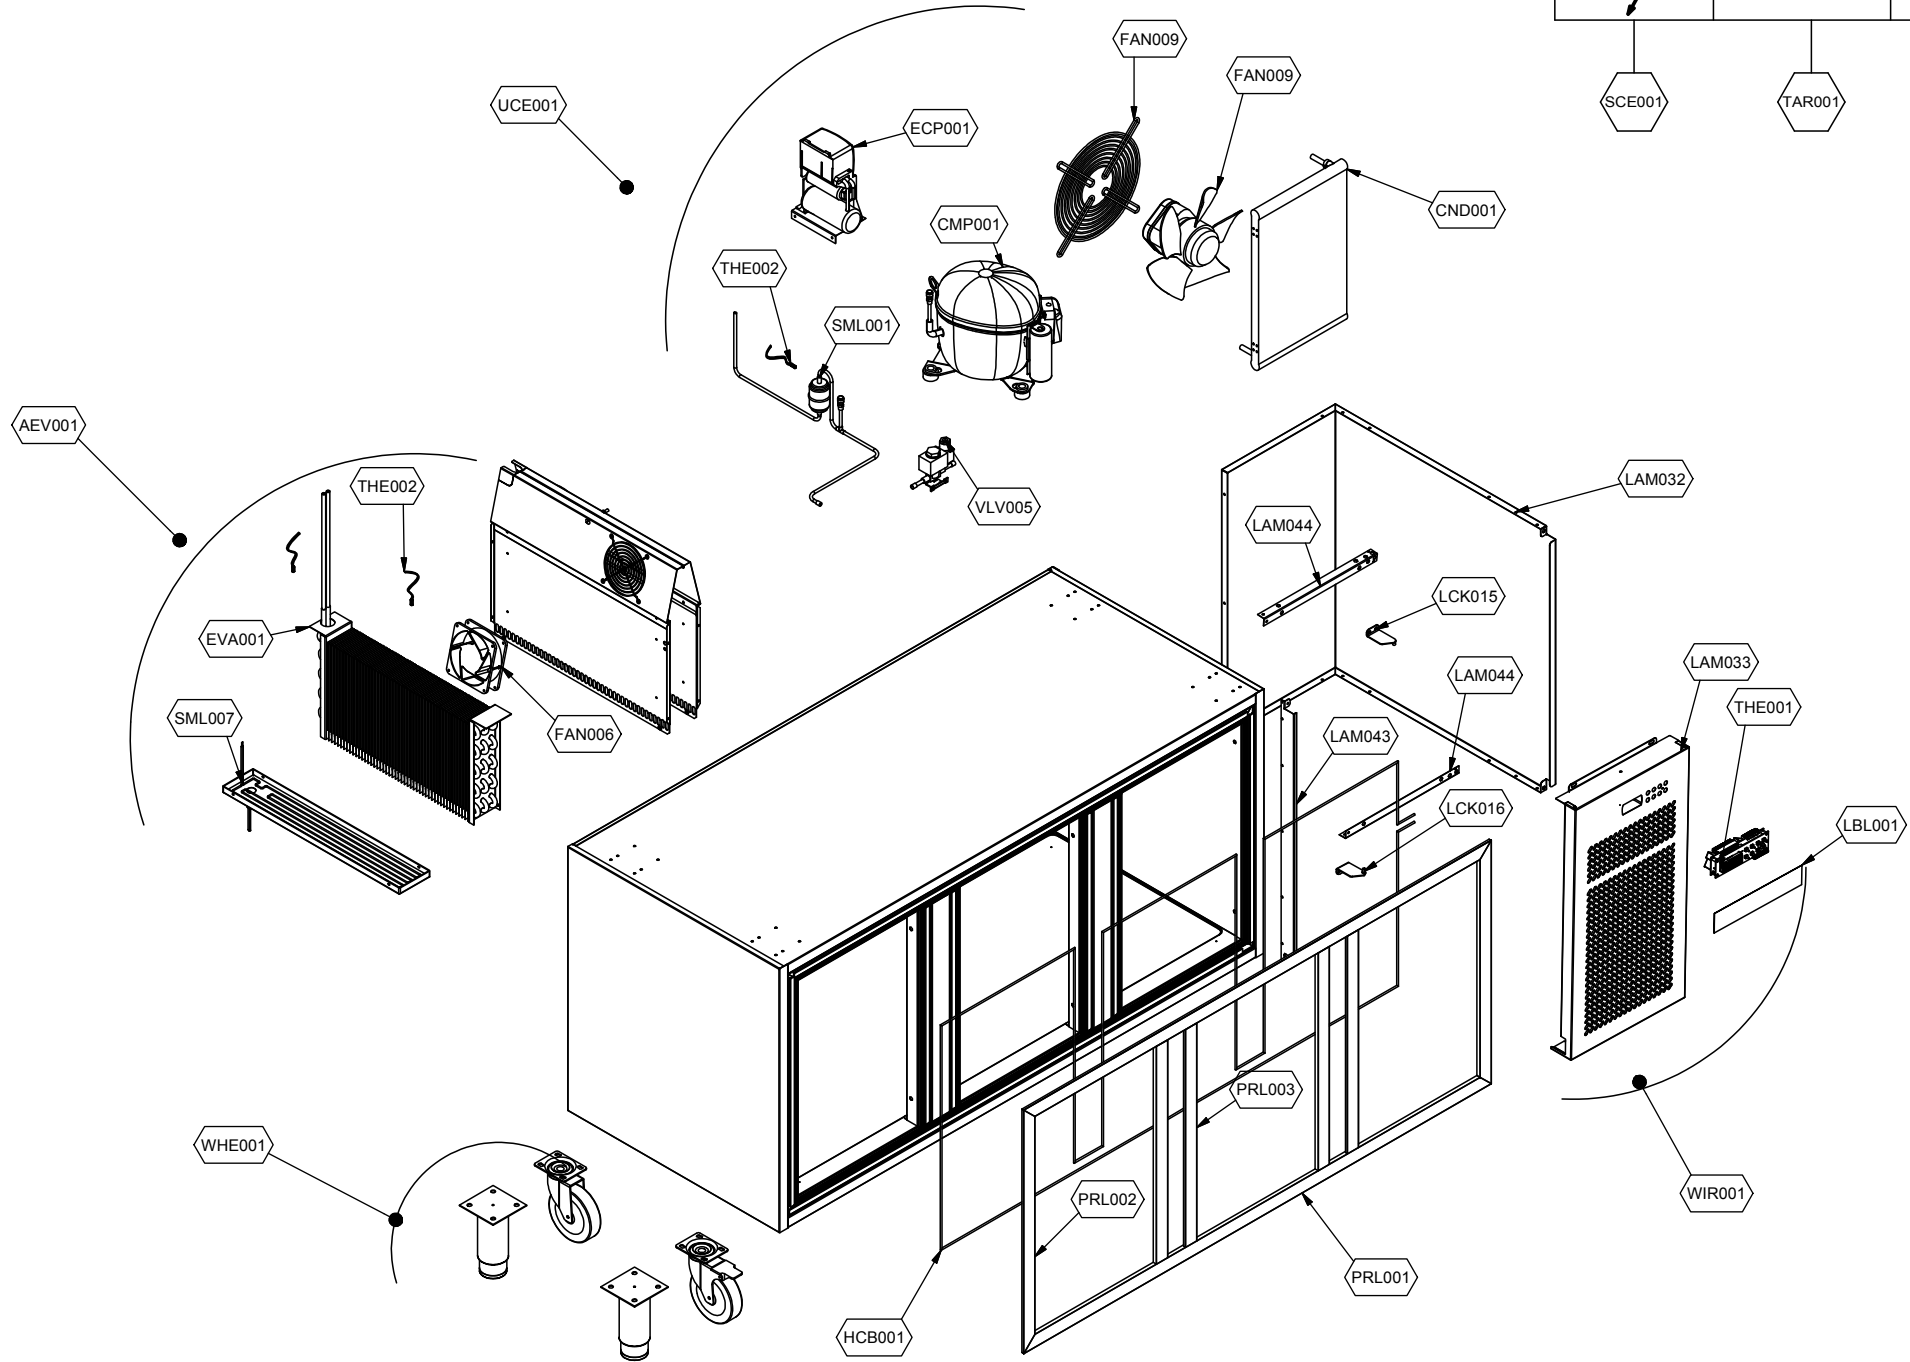

cookmax+

start!

Kühlung Tiefkühltisch

Artikel-Nr.

90614008 (7SB73IB4NP002 / SPRINGBIG703BT/S S D 1/2)

Explosionszeichnung / Ersatzteile

Bitte bei Ersatzteilbestellung immer Artikelnummer und Seriennummer mit angeben!

Cod. ESP332

Denominazione: TAVOLI ST/SB -10/-24°C -10/-20°C

Data: 19/05/15

INDICE DI MODIFICA: 00

	PARAM.	OPTIONAL
⚡		
SCE001	TAR001	OPT

Exploded View

Validity: 08/04/2016

7SB73IB4NP002 TAV SPRING BIG 70 3 I BT S D 1/2 G.GN 2

ESP332 TAVOLI ST/SB -10/+24°C

Ref. Drawing	Code	Description
AEV001	73670868	ASS.EVAP.CAP BT 700 2/3P R404 T.SPRING
CMP001	74865760	COMPR.NT2192GK CSR 230V/50HZ R404A
CND001	74837190	COND.A MICROCANALI 262X360X25T
ECP001	74867068	PAR.ELETTR.COMPR.NT2192GK CSR 230V-50HZ
EVA001	73648588	EVAPOR 3RX10T 3/8"25X25 PASSO 4.5 X 525
FAN006	74847159	VENT.ADDA AA1282HB-AT 230V 50/60HZ 16W
FAN009	74845190	VENTIL.FMI W5F25A23M451+GRIGLIA PIANA+CA
GRD001	74845192	GRIGLIA FE.PIANA X VENT.D.240
HCB001	73632244	CAVO CALDO DOPPIO ISOL.BIG 3P CAS.1 VANO
LAM032	72609360	LAM.VANO Q.E.TSB TAVOLI SPRING
LAM033	72609362	FRONT.Q.E.CER.TSB DX GRUPPO T.SPRING
LAM043	72609519	LAM.LATERALE CHIU.CRUSCOT.DX BIG SPRING
LAM044	72609556	LAM.ANG.FISSAGGIO Q.E.BIG T.SPRING
LBL001	70709248	ADESIVO EVX 8 TASTI NO MARCHIO
LCK015	74708382	STAFFA SUP.Q.E.TSB TAVOLI SPRING
LCK016	74708384	STAFFA INF.Q.E.TSB TAVOLI SPRING
PRL001	72607884	PROF.MOB.ORIZ.(PVC Y2BS) 3P T.SPRING
PRL002	72609282	PROF.MOB.VERT.(PVC Y2BS) TSB T.SPRING
PRL003	72609290	PROFILO MOB.MONT.VERT.(Y2BS) TSB.T.SPRIN
SCE001	SC700	SCH.ELET. MEKANO GREEN - ENERGY - SPRING
SML001	73670443	ASS.FILTRO+TUBI T.SPRING R404 BT X MICRO
SML007	73679482	ASS.GOCCIOLATOIO EVAP.TRS 700 BT
TAR001	RIF.TAR.106	PARAMETRI TAVOLI SPRING BT
THE001	74700889	CENTR.EVCO EVX205 5RELE 8TASTI 50/60HZ
THE002	74700916	SONDA NTC IKE 3METRI -50/+105°
UCE001	74861972	UCE NT2192GK CSR R404A BT 230V/50HZ T.LI
VLV005	74873030	ELETTROVAL. 1028N/X04 230V\50HZ CASTEL