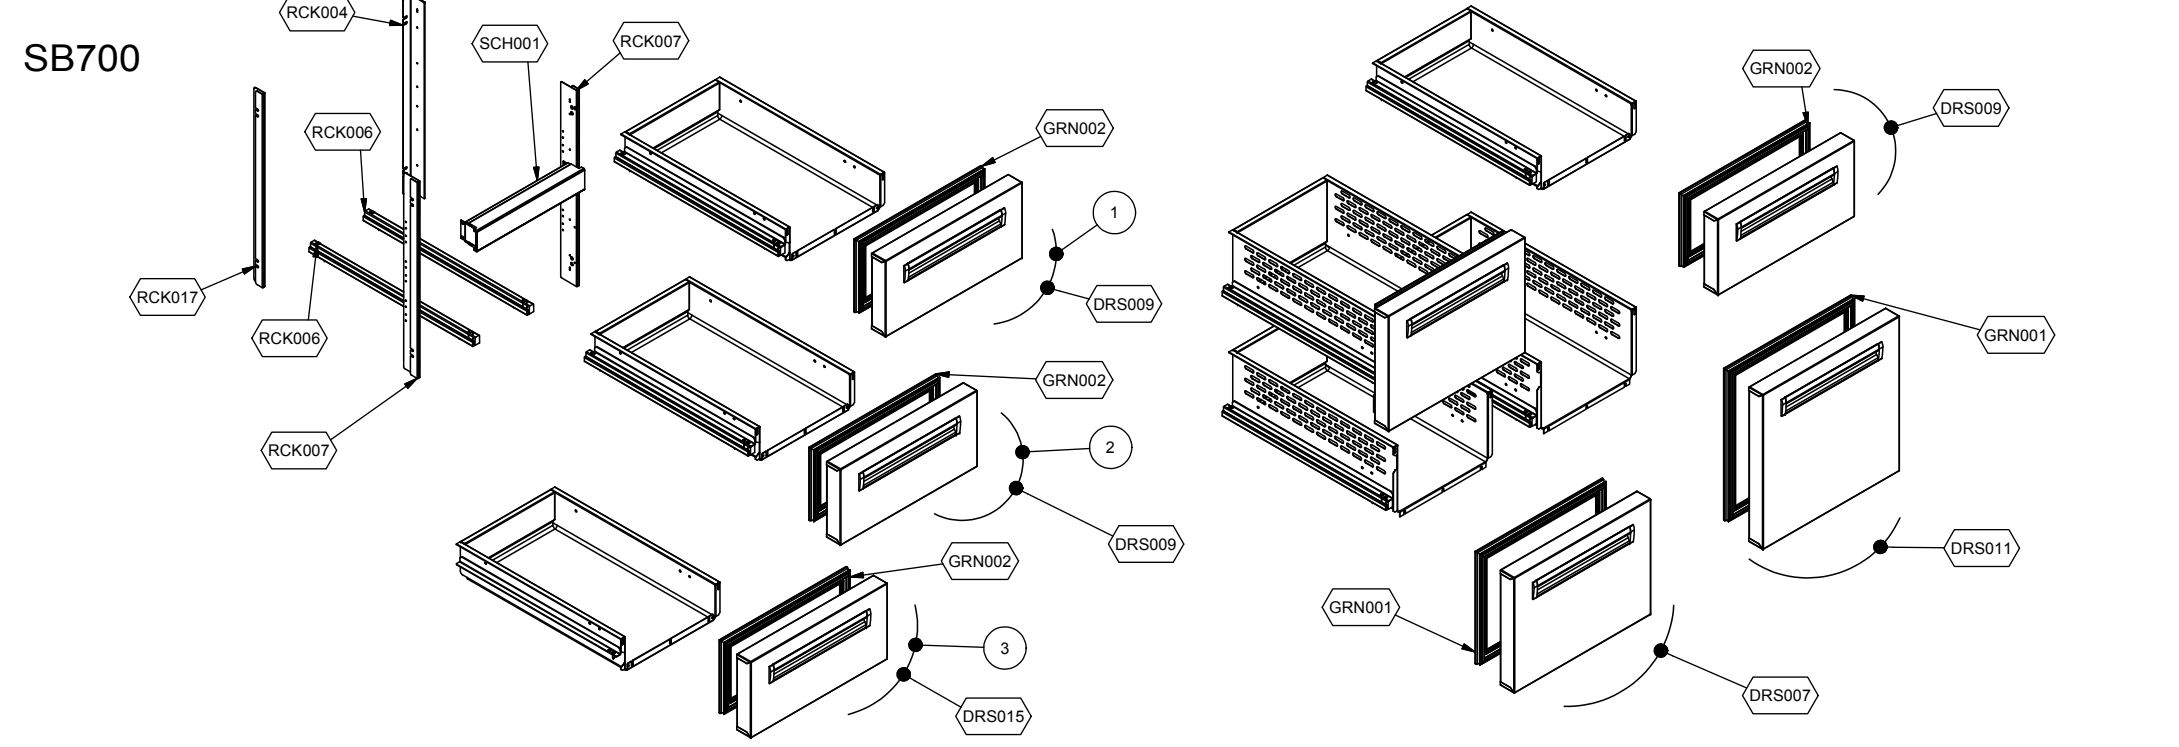

Cod. ESP332

Denominazione: TAVOLI ST/SB -10/-24°C -10/-20°C

Data: 19/05/15

INDICE DI MODIFICA: 00

	PARAM.	OPTIONAL
⚡		
SCE001	TAR001	OPT

Exploded View

Validity: 08/04/2016

7SB73IB4NP002 TAV SPRING BIG 70 3 I BT S D 1/2 G.GN 2

ESP332 TAVOLI ST/SB -10/+24°C

Ref. Drawing	Code	Description
AEV001	73670868	ASS.EVAP.CAP BT 700 2/3P R404 T.SPRING
CMP001	74865760	COMPR.NT2192GK CSR 230V/50HZ R404A
CND001	74837190	COND.A MICROCANALI 262X360X25T
ECP001	74867068	PAR.ELETTR.COMPR.NT2192GK CSR 230V-50HZ
EVA001	73648588	EVAPOR 3RX10T 3/8"25X25 PASSO 4.5 X 525
FAN006	74847159	VENT.ADDA AA1282HB-AT 230V 50/60HZ 16W
FAN009	74845190	VENTIL.FMI W5F25A23M451+GRIGLIA PIANA+CA
GRD001	74845192	GRIGLIA FE.PIANA X VENT.D.240
HCB001	73632244	CAVO CALDO DOPPIO ISOL.BIG 3P CAS.1 VANO
LAM032	72609360	LAM.VANO Q.E.TSB TAVOLI SPRING
LAM033	72609362	FRONT.Q.E.CER.TSB DX GRUPPO T.SPRING
LAM043	72609519	LAM.LATERALE CHIU.CRUSCOT.DX BIG SPRING
LAM044	72609556	LAM.ANG.FISSAGGIO Q.E.BIG T.SPRING
LBL001	70709248	ADESIVO EVX 8 TASTI NO MARCHIO
LCK015	74708382	STAFFA SUP.Q.E.TSB TAVOLI SPRING
LCK016	74708384	STAFFA INF.Q.E.TSB TAVOLI SPRING
PRL001	72607884	PROF.MOB.ORIZ.(PVC Y2BS) 3P T.SPRING
PRL002	72609282	PROF.MOB.VERT.(PVC Y2BS) TSB T.SPRING
PRL003	72609290	PROFILO MOB.MONT.VERT.(Y2BS) TSB.T.SPRIN
SCE001	SC700	SCH.ELET. MEKANO GREEN - ENERGY - SPRING
SML001	73670443	ASS.FILTRO+TUBI T.SPRING R404 BT X MICRO
SML007	73679482	ASS.GOCCIOLATOIO EVAP.TRS 700 BT
TAR001	RIF.TAR.106	PARAMETRI TAVOLI SPRING BT
THE001	74700889	CENTR.EVCO EVX205 5RELE 8TASTI 50/60HZ
THE002	74700916	SONDA NTC IKE 3METRI -50/+105°
UCE001	74861972	UCE NT2192GK CSR R404A BT 230V/50HZ T.LI
VLV005	74873030	ELETTROVAL. 1028N/X04 230V\50HZ CASTEL