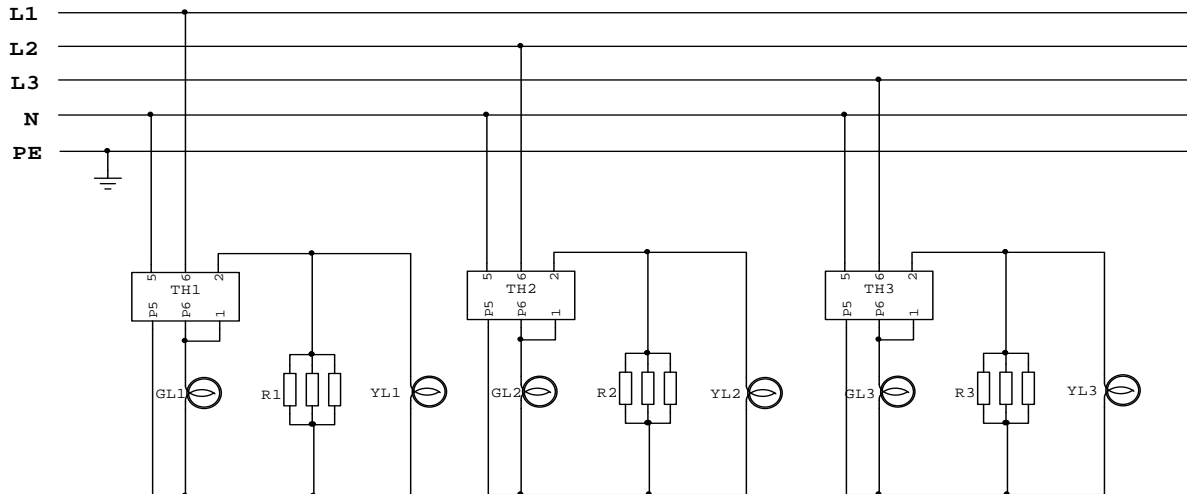

**Fast Food
Elektro-Teppanyaki-Grill**

Artikel-Nr. 234001, 234002, 234005
(TP12E Portable, TP15E Portable, TP12E Mobile)

Ersatzteile

Elektrisches Schema

TP - 12 / E
3N AC 400V, 50/60 Hz, 7000W

Ersatzteilliste elektro Teile TP - 12 / E

Code	Beschreibung	Teilnr.	Menge
R1	Heizung 1 kW / 230 Volt	PD.411K	7
TH	Thermostat mit Schalter On/Off 50° - 320°C	PD.412C	3
GL	Grüne Kontrollbirne 230 Volt	PD.414K	3
YL	Gelbe Kontrollbirne 230 Volt	PD.414J	3

Elektrisches Schema

TP - 15 / E
3N AC 400V, 50/60 Hz, 9000W

Ersatzteilliste elektro Teile TP - 15 / E

Code	Beschreibung	Teilnr.	Menge
R1	Heizung 1 kW / 230 Volt	PD.411K	9
TH	Thermostat mit Schalter On/Off 50° - 320°C	PD.412C	3
GL	Grüne Kontrollbirne 230 Volt	PD.414K	3
YL	Gelbe Kontrolbirne 230 Volt	PD.414J	3