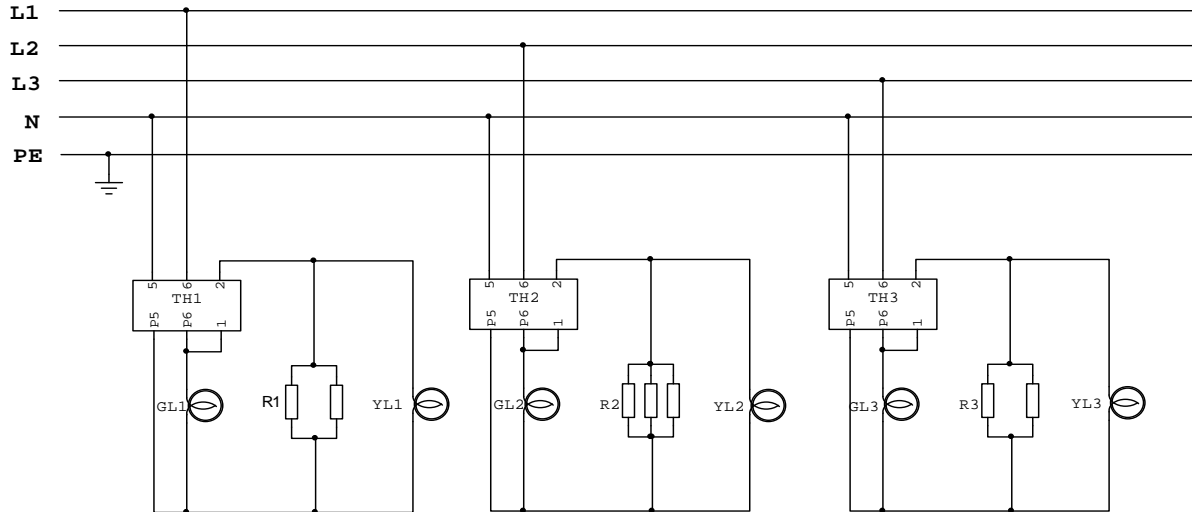

**Fast Food
Elektro-Teppanyaki-Grill**

Artikel-Nr. 234001, 234002, 234005
(TP12E Portable, TP15E Portable, TP12E Mobile)

Ersatzteile

Elektrisches Schema

TP - 12 / E
3N AC 400V, 50/60 Hz, 7000W

Ersatzteilliste elektro Teile TP - 12 / E

Code	Beschreibung	Teilnr.	Menge
R1	Heizung 1 kW / 230 Volt	PD.411K	7
TH	Thermostat mit Schalter On/Off 50° - 320°C	PD.412C	3
GL	Grüne Kontrollbirne 230 Volt	PD.414K	3
YL	Gelbe Kontrollbirne 230 Volt	PD.414J	3

Elektrisches Schema

TP - 15 / E
3N AC 400V, 50/60 Hz, 9000W

Ersatzteilliste elektro Teile TP - 15 / E

Code	Beschreibung	Teilnr.	Menge
R1	Heizung 1 kW / 230 Volt	PD.411K	9
TH	Thermostat mit Schalter On/Off 50° - 320°C	PD.412C	3
GL	Grüne Kontrollbirne 230 Volt	PD.414K	3
YL	Gelbe Kontrolbirne 230 Volt	PD.414J	3