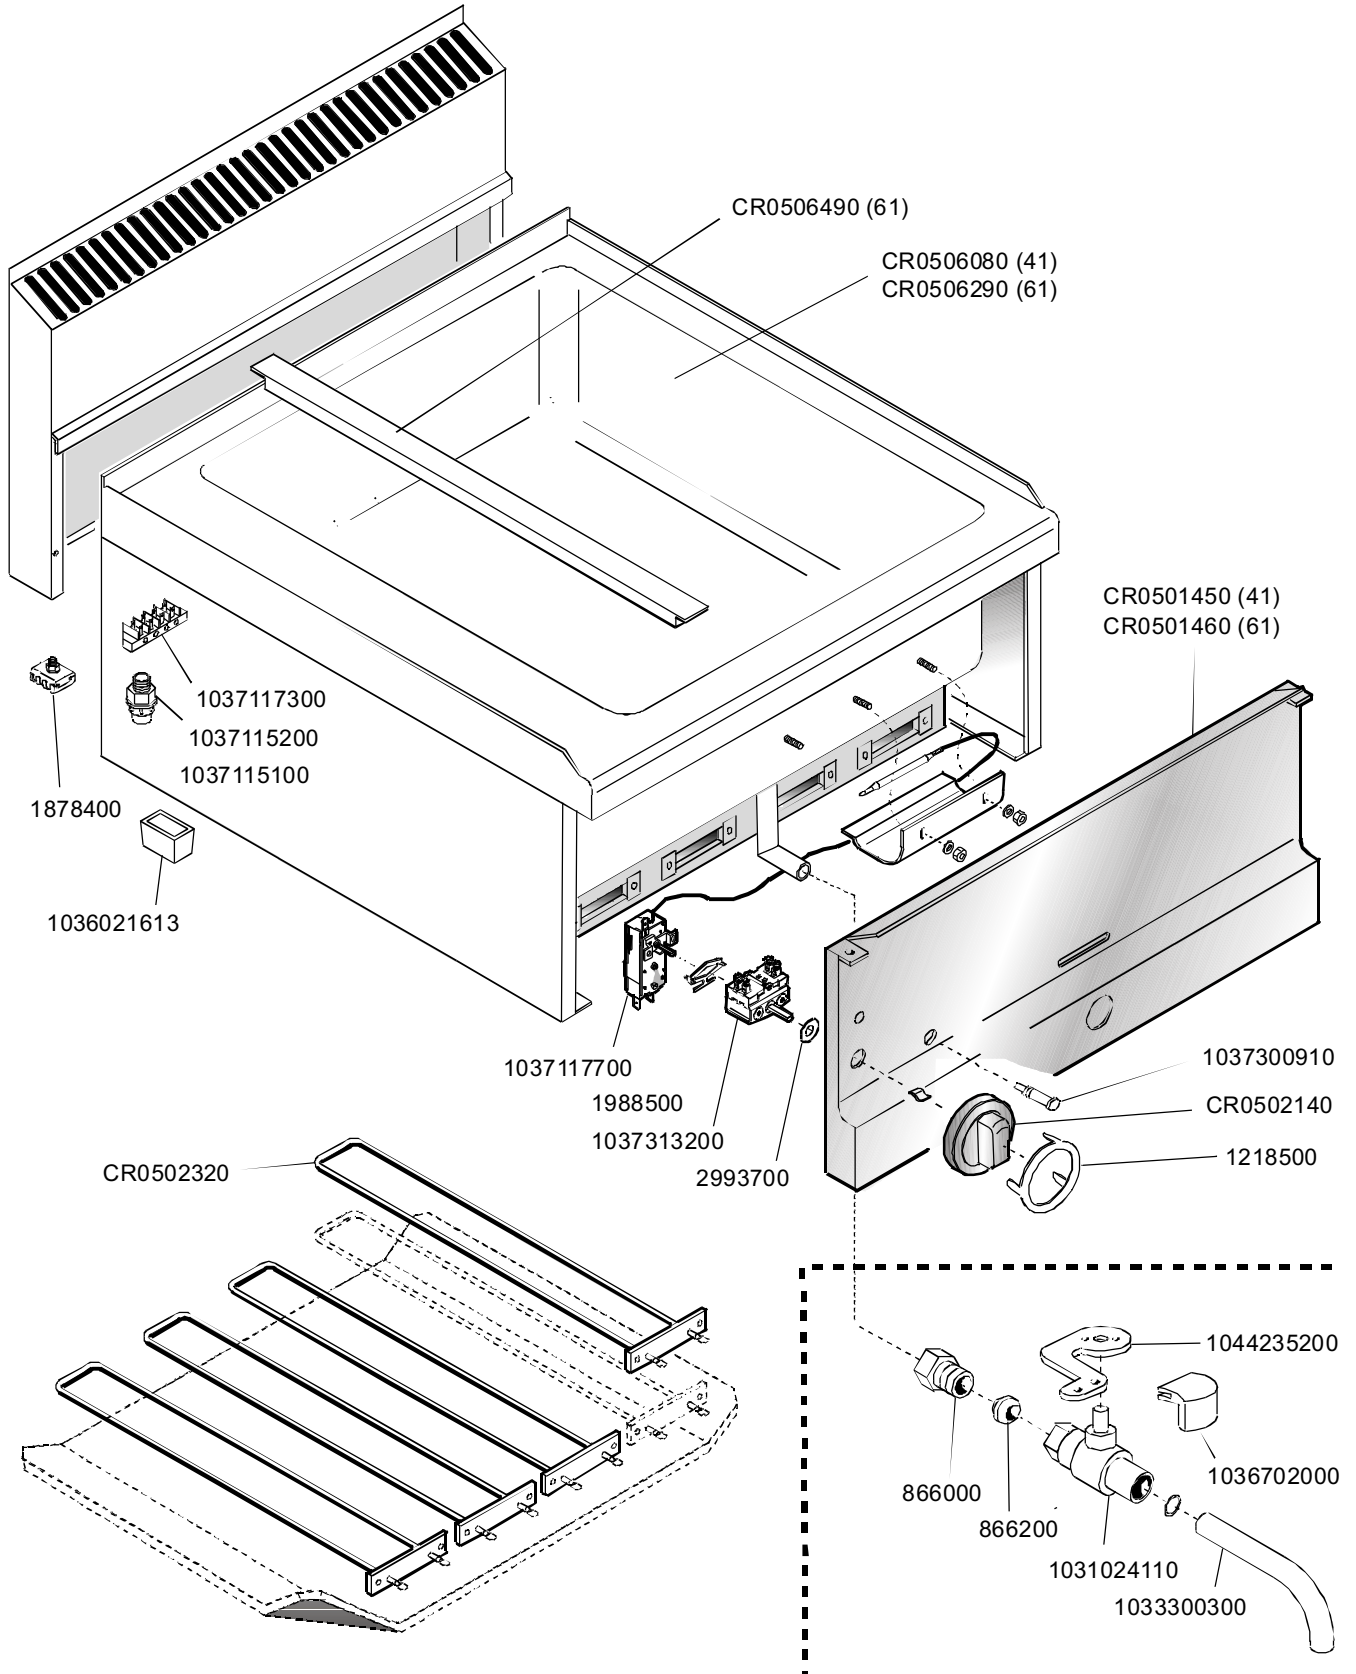

**Kochgeräte  
Elektro Bain-Marie Serie 650**

Artikel-Nr. 125001, 125002  
(12601150, 12601155)

---

**Explosionszeichnung**

---

Mod.

OBME-41M CR0501140  
OBME-61M CR0501150

BAGNOMARIA ELETTRICI  
ELECTRIC HEATED BAIMARIE  
BAIN MARIE ELECTRIQUES  
ELEKTROBEHEIZTE WASSERBÄDER

	ELABORATO:	APPROVATO:	GRUPPO:	DENOMINAZIONE:		
			Serie 600 Snack	Impianto elettrico - Mobile		
	DATA:	DATA:	PARTICOLARE:	REV. N.	DEL	DISEGNO N.
	08 Feb. 2006	08 Feb. 2006	Disegno esploso per ricambi	▼	▼	▼
SOST. DIS.			Z00	0206	30L.6.64	