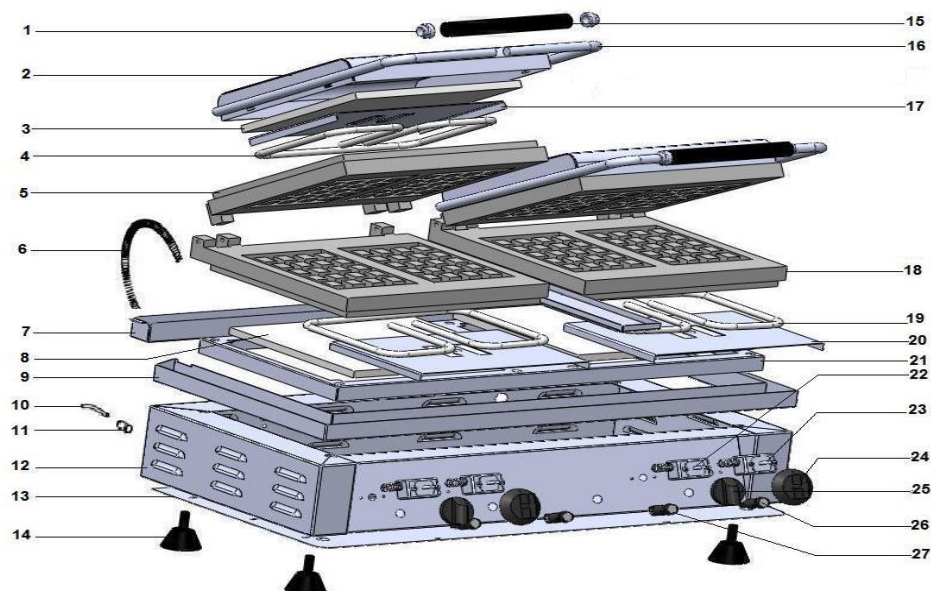

**Snackgeräte  
Waffeleisen**

Artikel-Nr. 225009 (KGW 5530 WE)

---

**Explosionszeichnung / Ersatzteile**

---

Bitte bei Ersatzteilbestellung immer Artikelnummer und Seriennummer mit angeben!

## KGW 5530 DE WAFFELMASCHINE

<b>KGW 5530 DE</b>		<b>Kapazität: 2 x 24+24 cm Platte</b>
		<b>Leistung: 2+2 kw , 230/400 V</b>
		<b>Aussenmaße: 56 x 37 x 30 cm</b>
		<b>Gewicht: 37 kg</b>

### KGW 5530 DE WAFFELEISEN BESTANDTEILE

1	GRIFF VERBINDUNGSRING	15	OBERE DECKELHEBER
2	DECKELBLECH	16	HANDGRIFFRAHMEN
3	ISOLIERUNG	17	OBERE WIDERSTANDSSCHUTZ
4	OBERE HEIZKÖRPER	18	UNTERE WAFFELPLATTE
5	OBERE WAFFELPLATTE	19	UNTERE HEIZKÖRPER
6	KABELSCHUTZ	20	UNTERE WIDERSTANDSSCHUTZ
7	HINTERE FETT-AUFFANSCHALE	21	UNTERE NETZANBINDUNSELEMENT
8	ISOLIERUNG	22	THERMOSTAT
9	FETT-AUFFANGSCHALE	23	EIN - AUS SCHALTER
10	NETZKABEL	24	THERMOSTATKNABEL
11	NETZKABELVERSCHRABUNG	25	EIN- / AUSSCHALTKNABEL
12	HAUPTGEHÄUSE	26	KONTROLLAMPE
13	BODENPLATTE	27	THERMOSTAT KONTROLLLAMPE
14	FÜßE		