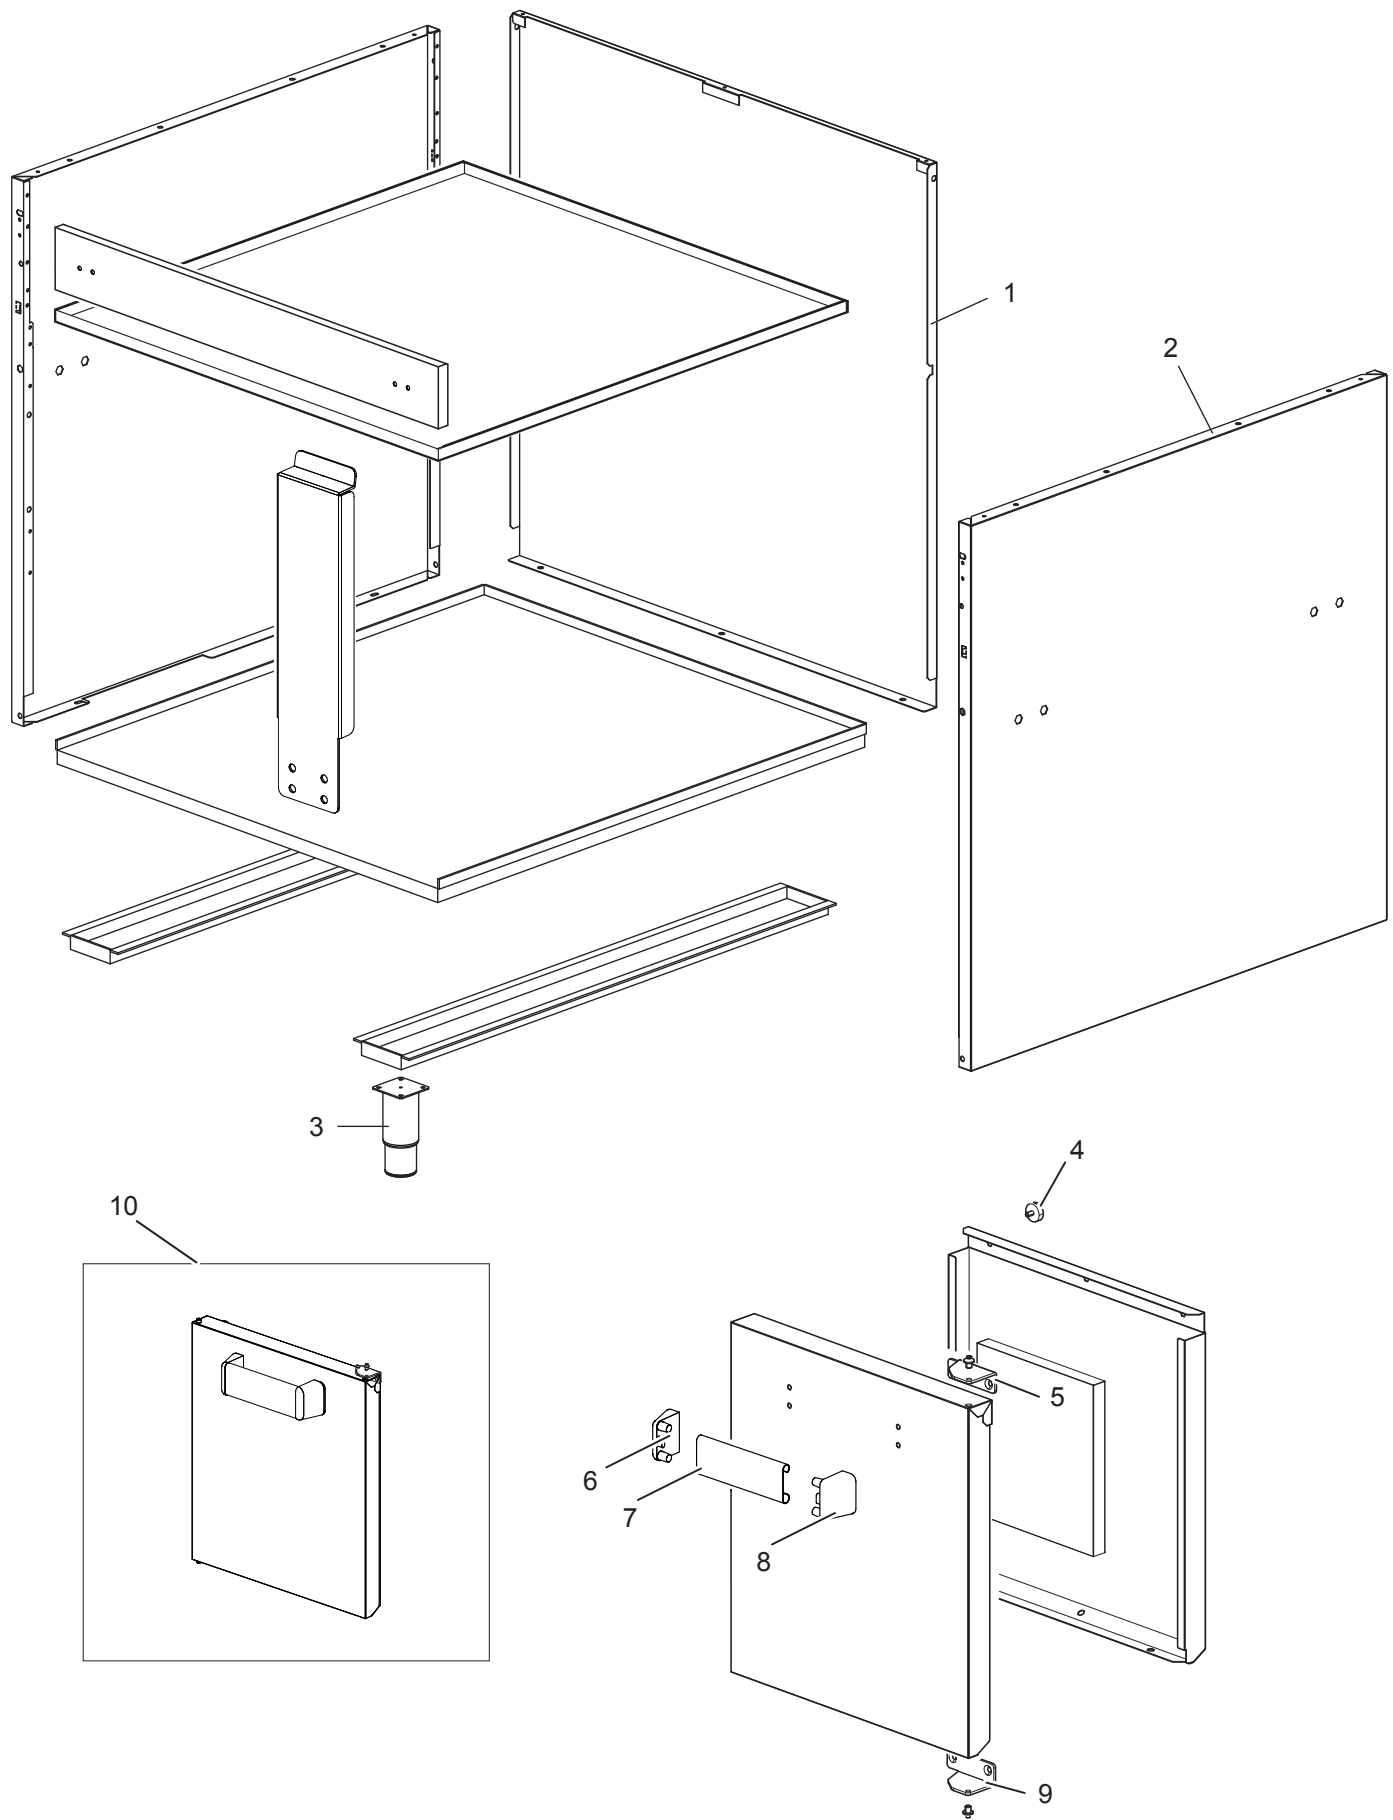

Listino componenti per pagina 2

1	169604	POSTERIORE ARRIERE RÜCKWAND BACK SIDE	
2	173523	FIANCO TOLE LATERAL SEITENWAND LATERAL SIDE	
3	RTCU700277	PIEDE PIED FUSS FOOT	
4	181529	ATTACCO MAGNETICO AIMANT MAGNET DOOR MAGNET	
5	176894	CERNIERA SX CHARNIERE PORTE GAUCHE KOMPLETTER SCHARNIERBLOCK LEFT HINGE DOOR	
7	160739	MANIGLIA MANETTE HANDGRIFF HANDLE	
9	176895	CERNIERA DX CHARNIERE PORTE DROITE KOMPLETTER SCHARNIERBLOCK RIGHT HINGE DOOR	
10	RIC0004738	GRUPPO PORTA ARMADIO PORTE D'ARMOIRE COMPLETE KOMPLETTE SCHRANKTÜR CABINET DOOR COMPLETE