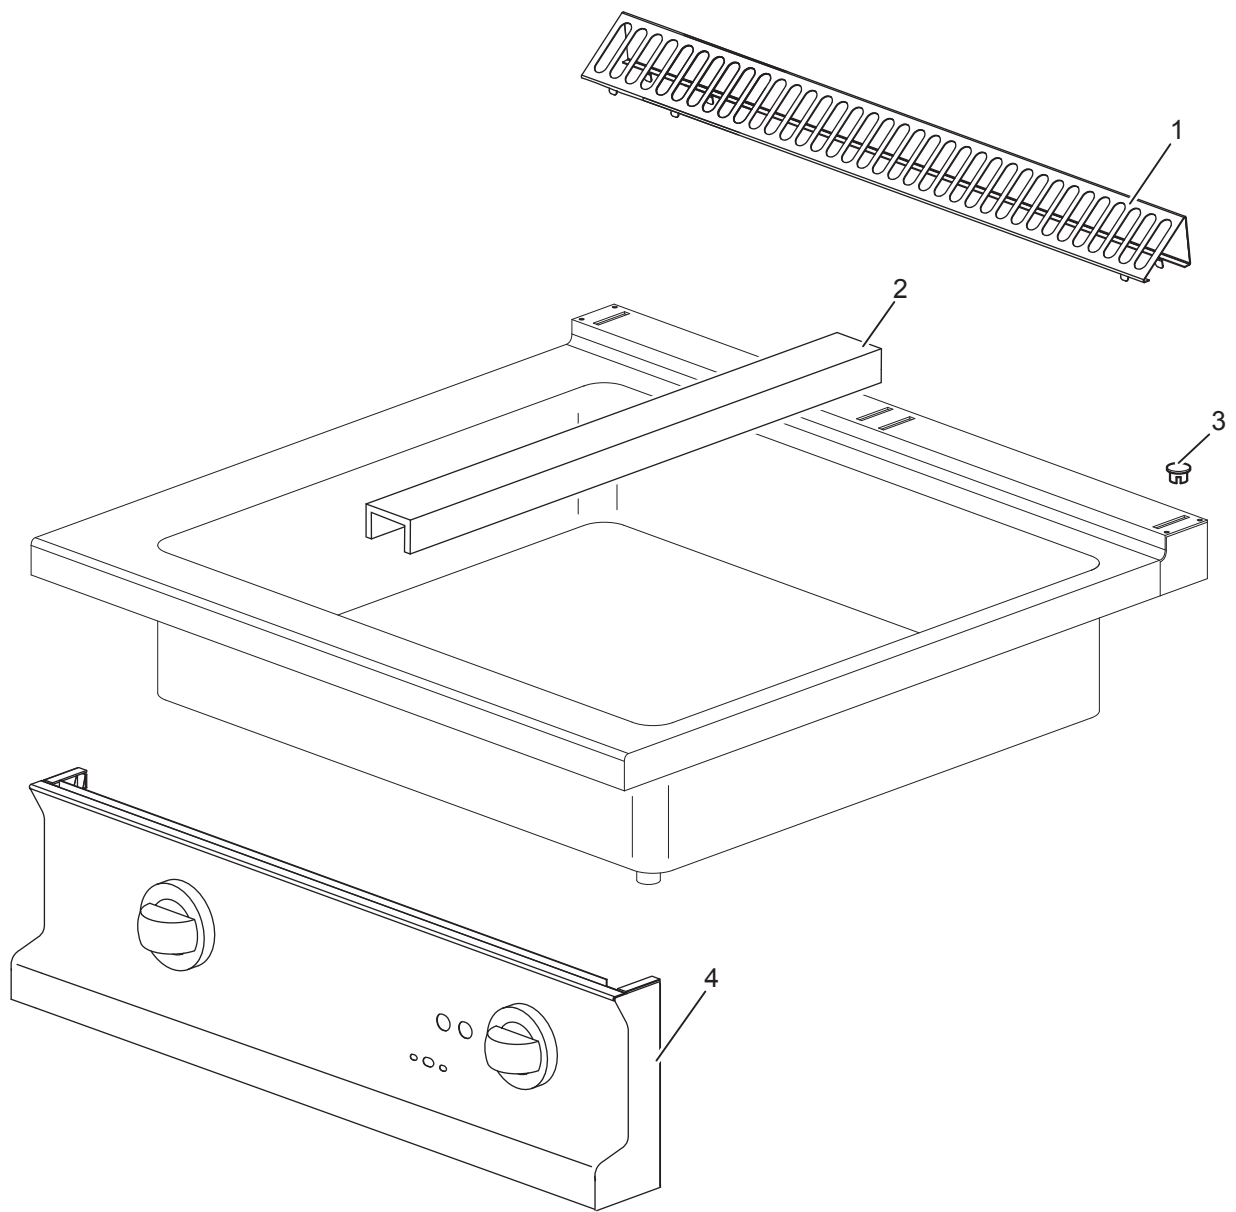

Listino componenti per pagina 1

1	186161	GRIGLIA CAMINO GRILLE POUR CHEMINÉE KAMINROST CHIMNEY GRILL	
4	174754	CRUSCOTTO PANNEAU DE CONTROLE FRONT BLENDE CONTROL PANEL	
8	168878 <i><u>Recommended spare parts</u></i>	CORPO MANOPOLA COMMUTATORE POIGNEE COMMUTATEUR UMSCHALTER-KNOPFKOERPER COMMUTATOR KNOB	
10	186723 <i><u>Recommended spare parts</u></i>	ANELLO MANOPOLA TERMOSTATO RING THERMOSTAT KLEBERING KNEBEL THERMOSTAT THERMOSTAT RING	
11	187601 <i><u>Recommended spare parts</u></i>	ANELLO MANOPOLA COMMUTATORE RING COMMUTATEUR KLEBERING KNEBEL TAKTSCHALTER SWITCH RING