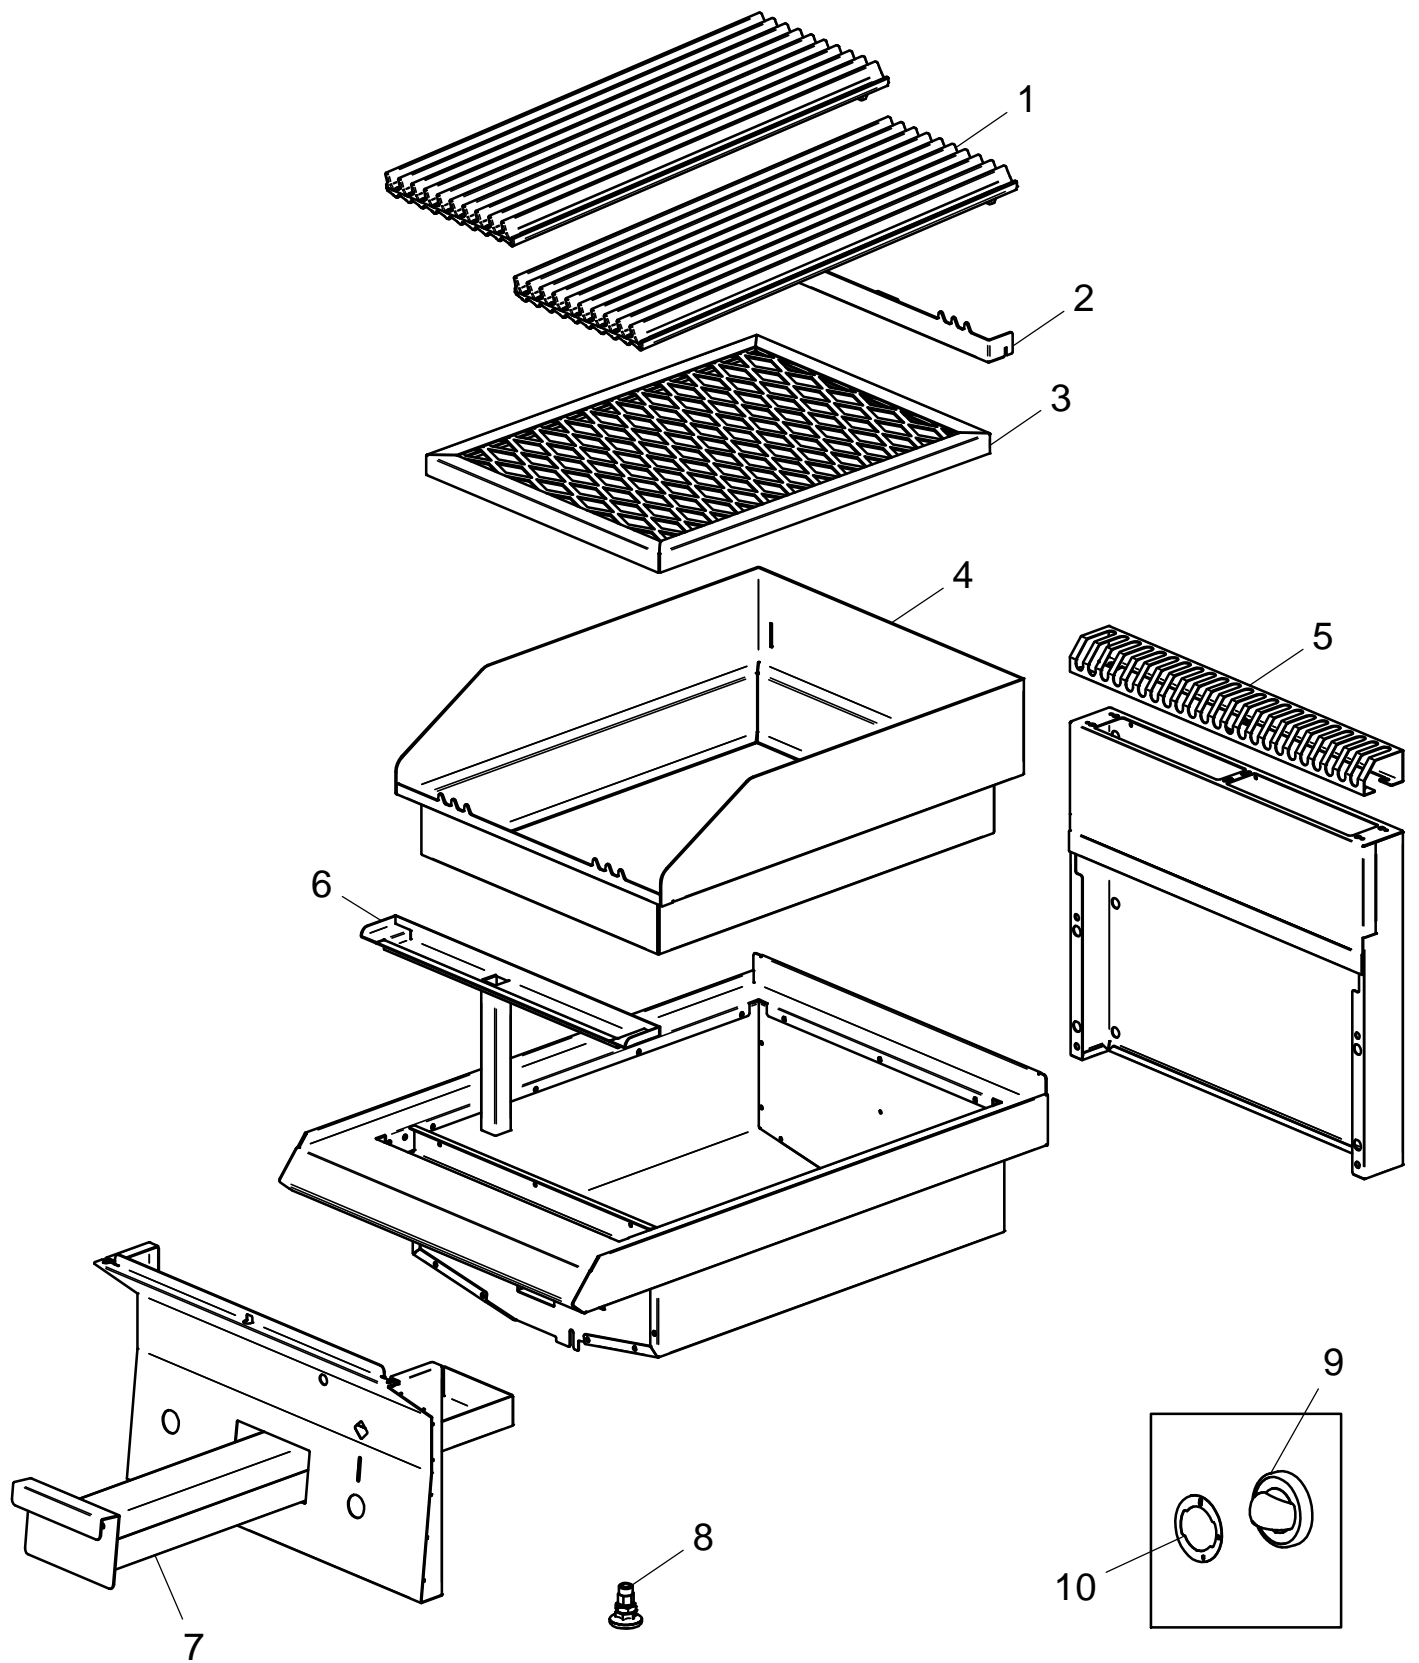

## Listino componenti per pagina 1

1	184154	GRIGLIA PLACCA IN GHISA GRILLE EN FONTE GUSSEISEIN-BRENNERROST CAST IRON GRID	
2	186446	SUPPORTO POSTERIORE GRIGLIA PLACCA GHISA SUPPORTE ARRIERE GRILLE EN FONTE GUSSEISEIN-BRENNERROST HINTEN UNTERSTÜTZUNG CAST IRON GRID REAR SUPPORT	
3	187041	GRIGLIA PORTA PIETRA LAVICA CADRE POUT PIERRE ROST FÜR LAVASTEINE LAVASTONE FRAME	
4	186447	CONTORNO PARASPRUZZI PARE-ARROSAGE SPRITZSCHUTZ CONTOUR SPLASH GUARD	
5	186127	GRIGLIA CAMINO GRILLE POUR CHEMINÉE KAMINROST CHIMNEY GRILL	
6	186745	CASSETTO OLIO TIROIR POUR L'HUILE OELSCHIEBER OELSCHIEBER	
7	RIC0004906	CASSETTO CENERI/OLIO COMPLETO TIROIR POUR CENDRE COMPLET KOMPLETTE AUFFANGSCHALE DRAWER FOR ASH COMPLETE	
8	187046	PIEDE PIED FUSS FOOT	
9	168867 <i><u>Recommended spare parts</u></i>	CORPO MANOPOLA FUOCHI APERTI POIGNEE BRULEUR KNEBEL BRENNER BURNER KNOB	
10	186711 <i><u>Recommended spare parts</u></i>	ANELLO MANOPOLA FUOCHI APERTI RING PIGNEE KLEBERING KNEBEL BRENNER KNOB RING	