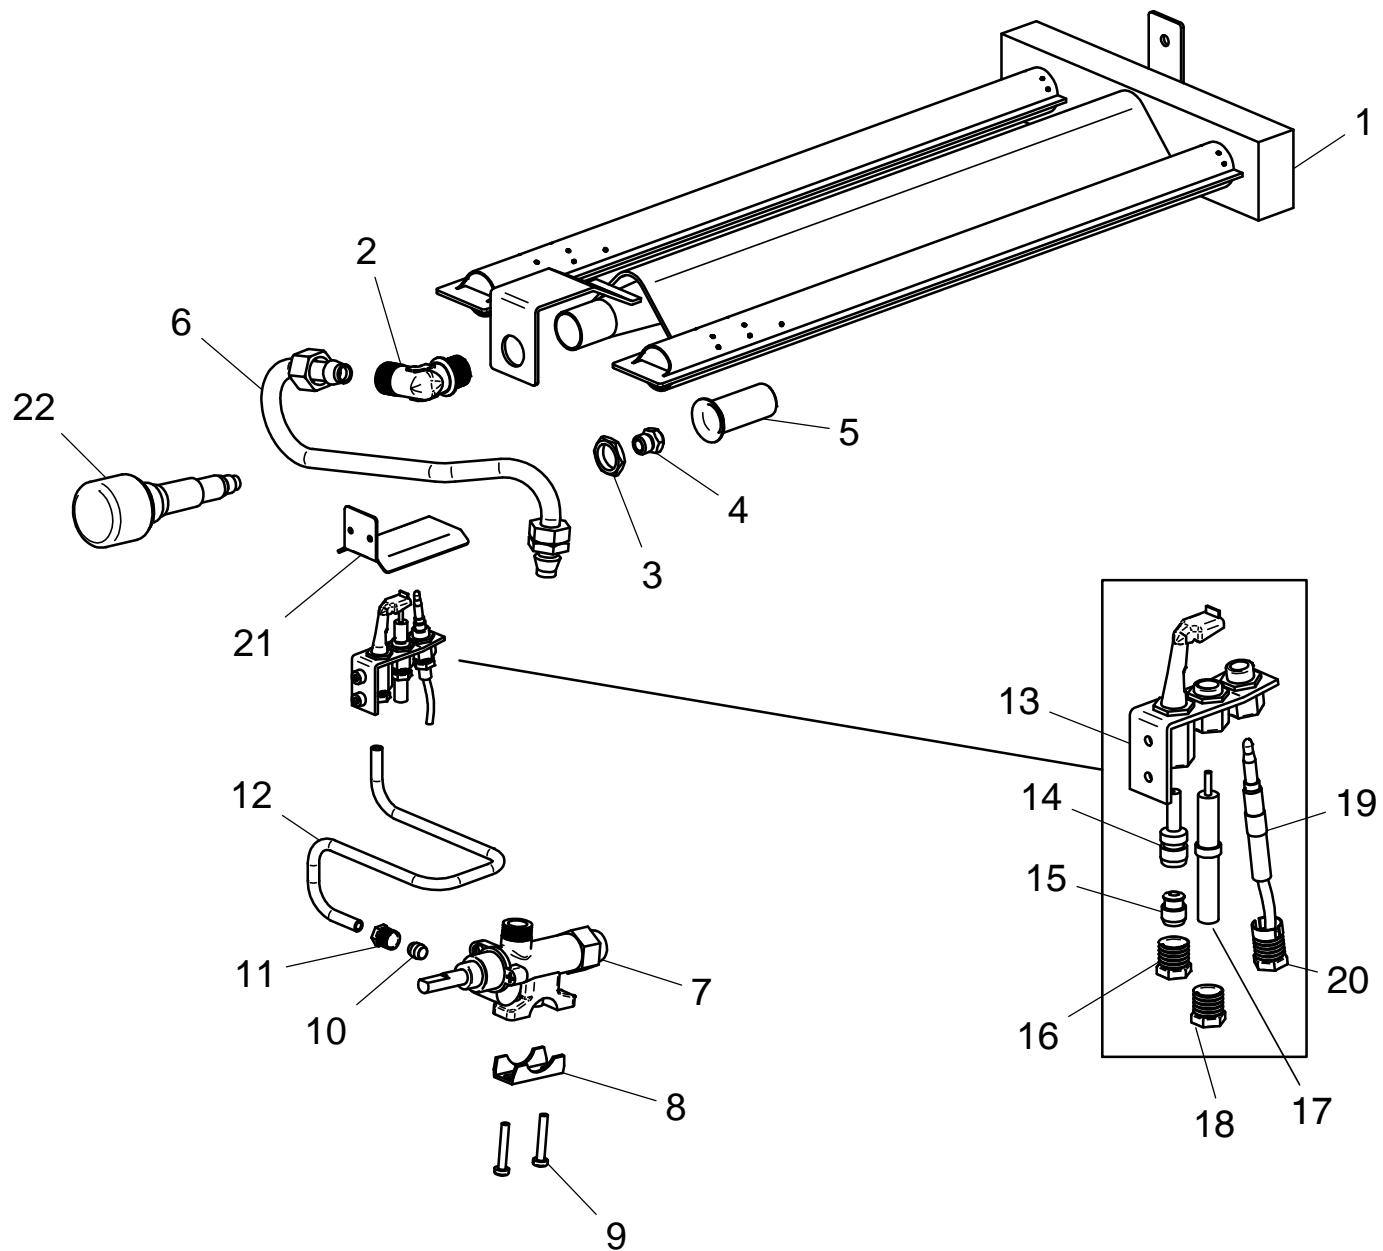

## Listino componenti per pagina 1

1	184154	GRIGLIA PLACCA IN GHISA GRILLE EN FONTE GUSSEISEIN-BRENNERROST CAST IRON GRID	
2	186446	SUPPORTO POSTERIORE GRIGLIA PLACCA GHISA SUPPORTE ARRIERE GRILLE EN FONTE GUSSEISEIN-BRENNERROST HINTEN UNTERSTÜTZUNG CAST IRON GRID REAR SUPPORT	
3	187041	GRIGLIA PORTA PIETRA LAVICA CADRE POUT PIERRE ROST FÜR LAVASTEINE LAVASTONE FRAME	
4	186447	CONTORNO PARASPRUZZI PARE-ARROSAGE SPRITZSCHUTZ CONTOUR SPLASH GUARD	
5	186127	GRIGLIA CAMINO GRILLE POUR CHEMINÉE KAMINROST CHIMNEY GRILL	
6	186745	CASSETTO OLIO TIROIR POUR L'HUILE OELSCHIEBER OELSCHIEBER	
7	RIC0004906	CASSETTO CENERI/OLIO COMPLETO TIROIR POUR CENDRE COMPLET KOMPLETTE AUFFANGSCHALE DRAWER FOR ASH COMPLETE	
8	187046	PIEDE PIED FUSS FOOT	
9	168867 <i><u>Recommended spare parts</u></i>	CORPO MANOPOLA FUOCHI APERTI POIGNEE BRULEUR KNEBEL BRENNER BURNER KNOB	
10	186711 <i><u>Recommended spare parts</u></i>	ANELLO MANOPOLA FUOCHI APERTI RING PIGNEE KLEBERING KNEBEL BRENNER KNOB RING	